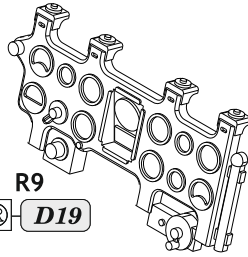

Tento výrobek obsahuje resinové a leptané kovové díly pro úpravu a vylepšení plastického modelu. Při výběru sady kovových detailů zkontrolujte, zda je určena pro model, který chcete upravit. Model, pro který je sada určena, je uveden na titulním štítku.

POZOR! Sada obsahuje malé a ostré díly. Pracujte ve větrané a dobře osvětlené místnosti. Doporučujeme použití ochranných brýlí. Výrobek není hračkou.

Item #		Scale Recommended
644302	A6M5	1/48
		Eduard

R6
D24

R7
D27

R8
V12

R9
D19

- BEND
OHNOUT
- SYMMETRICAL ASSEMBLY
SYMETRICKÁ MONTÁŽ
- GLUE
PRILEPIT
- REVERSE SIDE
OTOCIT
- GRIND
OBROUSIT