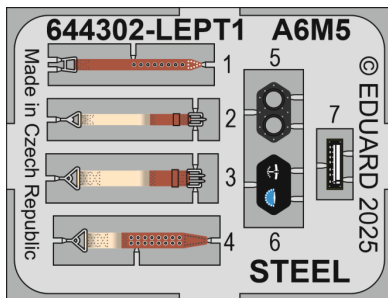

POZOR! OBSAHUJE DROBNÉ A OSTRÉ DÍLY
VÝROBEK NENÍ HRAČKOU
CONTAINS SMALL AND SHARP PARTS
COLLECTORS' ITEM · NOT A TOY

This product contains resin and metal detail parts for upgrading scale plastic models. When selecting this set make sure that it is for the kit mentioned on the label as these sets are made specifically for that kit. **WARNING!** This set contains small and sharp parts. Work carefully in a ventilated, well-lit room. Safety glasses are recommended. This product is not a toy.

Tento výrobek obsahuje resinové a leptané kovové díly pro úpravu a vylepšení plastického modelu. Při výběru sady kovových detailů zkontrolujte, zda je určena pro model, který chcete upravit. Model, pro který je sada určena, je uveden na titulním štítku.

POZOR! Sada obsahuje malé a ostré díly. Pracujte ve větrané a dobře osvětlené místnosti. Doporučujeme použití ochranných brýlí. Výrobek není hračkou.

Item #		Scale Recommended
644302	A6M5	1/48
		Eduard

R6
D24

R7
D27

R8
V12

R9
D19

- BEND
OHNOUT
- SYMMETRICAL ASSEMBLY
SYMETRICKÁ MONTÁŽ
- GLUE
PRILEPIT
- REVERSE SIDE
OTOCIT
- GRIND
OBROUSIT