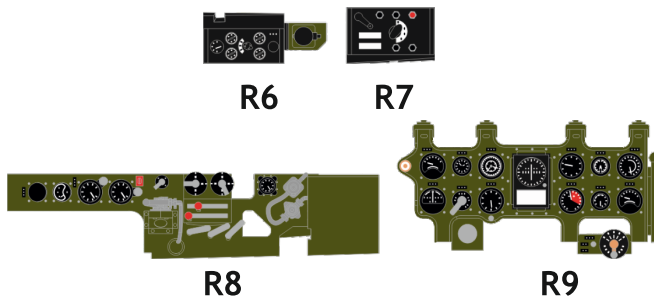

POZOR! OBSAHUJE DROBNÉ A OSTRÉ DÍLY
VÝROBEK NENÍ HRAČKOU
CONTAINS SMALL AND SHARP PARTS
COLLECTORS' ITEM · NOT A TOY

This product contains resin and metal detail parts for upgrading scale plastic models. When selecting this set make sure that it is for the kit mentioned on the label as these sets are made specifically for that kit. **WARNING!** This set contains small and sharp parts. Work carefully in a ventilated, well-lit room. Safety glasses are recommended. This product is not a toy.

Tento výrobek obsahuje resinové a leptané kovové díly pro úpravu a vylepšení plastického modelu. Při výběru sady kovových detailů zkontrolujte, zda je určena pro model, který chcete upravit. Model, pro který je sada určena, je uveden na titulním štítku.

POZOR! Sada obsahuje malé a ostré díly. Pracujte ve větrané a dobře osvětlené místnosti. Doporučujeme použití ochranných brýlí. Výrobek není hračkou.

Item #		Scale Recommended
644302	A6M5	1/48
		Eduard

R6
D24

R7
D27

R8
V12

R9
D19

- BEND
OHNOUT
- SYMMETRICAL ASSEMBLY
SYMETRICKÁ MONTÁŽ
- GLUE
PRILEPIT
- REVERSE SIDE
OTOCIT
- GRIND
OBROUSIT