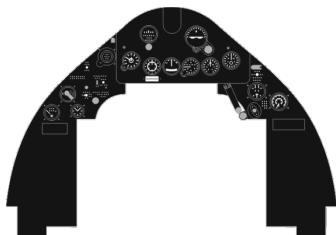

POZOR! OBSAHUJE DROBNÉ A OSTRÉ DÍLY
VÝROBEK NENÍ HRAČKOU
CONTAINS SMALL AND SHARP PARTS
COLLECTORS' ITEM · NOT A TOY

This product contains resin and metal detail parts for upgrading scale plastic models. When selecting this set make sure that it is for the kit mentioned on the label as these sets are made specifically for that kit. **WARNING!** This set contains small and sharp parts. Work carefully in a ventilated, well-lit room. Safety glasses are recommended. This product is not a toy.

Tento výrobek obsahuje resinové a leptané kovové díly pro úpravu a vylepšení plastického modelu. Při výběru sady kovových detailů zkontrolujte, zda je určena pro model, který chcete upravit. Model, pro který je sada určena, je uveden na titulním štítku.

POZOR! Sada obsahuje malé a ostré díly. Pracujte ve větrané a dobře osvětlené místnosti. Doporučujeme použití ochranných brýlí. Výrobek není hračkou.

R13