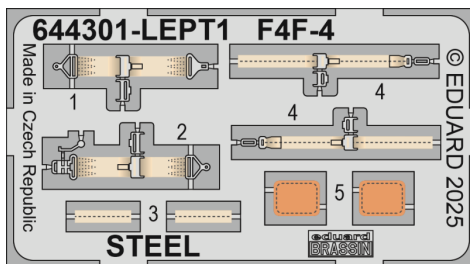

Item #		Scale Recommended
644301	F4F-4	1/48
		Academy