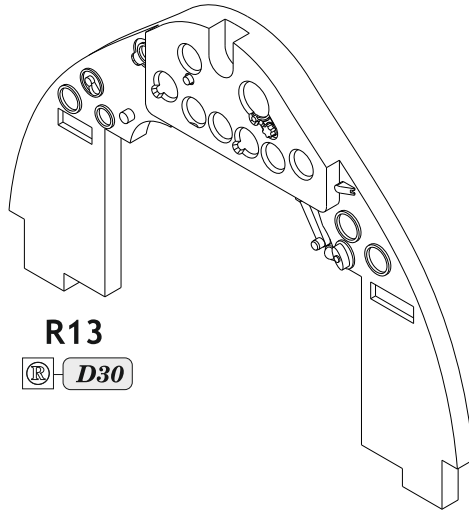

POZOR! OBSAHUJE DROBNÉ A OSTRÉ DÍLY
VÝROBEK NENÍ HRAČKOU
CONTAINS SMALL AND SHARP PARTS
COLLECTORS' ITEM · NOT A TOY

This product contains resin and metal detail parts for upgrading scale plastic models. When selecting this set make sure that it is for the kit mentioned on the label as these sets are made specifically for that kit. **WARNING!** This set contains small and sharp parts. Work carefully in a ventilated, well-lit room. Safety glasses are recommended. This product is not a toy.

Tento výrobek obsahuje resinové a leptané kovové díly pro úpravu a vylepšení plastického modelu. Při výběru sady kovových detailů zkontrolujte, zda je určena pro model, který chcete upravit. Model, pro který je sada určena, je uveden na titulním štítku.

POZOR! Sada obsahuje malé a ostré díly. Pracujte ve větrané a dobře osvětlené místnosti. Doporučujeme použití ochranných brýlí. Výrobek není hračkou.

R13

Item #		Scale Recommended
644301	F4F-4	1/48
		Academy

R13

- BEND
OHNOUT
- SYMMETRICAL ASSEMBLY
SYMETRICKÁ MONTÁŽ
- GLUE
PRILEPIT
- REVERSE SIDE
OTOČIT