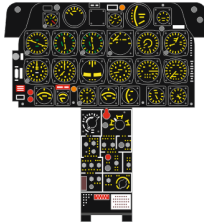

Löök

POZOR! OBSAHUJE DROBNÉ A OSTRÉ DÍLY
VÝROBEK NENÍ HRAČKOU
CONTAINS SMALL AND SHARP PARTS
COLLECTORS' ITEM · NOT A TOY

This product contains resin and metal detail parts for upgrading scale plastic models. When selecting this set make sure that it is for the kit mentioned on the label as these sets are made specifically for that kit. **WARNING!** This set contains small and sharp parts. Work carefully in a ventilated, well-lit room. Safety glasses are recommended. This product is not a toy.

Tento výrobek obsahuje resinové a leptané kovové díly pro úpravu a vylepšení plastického modelu. Při výběru sady kovových detailů zkontrolujte, zda je určena pro model, který chcete upravit. Model, pro který je sada určena, je uveden na titulním štítku. **POZOR!** Sada obsahuje malé a ostré díly. Pracujte ve větrané a dobře osvětlené místnosti. Doporučujeme použití ochranných brýlí. Výrobek není hračkou.

R1

Item #		Scale Recommended
644294	F-86A	1/48
		Clear Prop

eduard

Look

-
- BEND
OHNOUT
 - SYMMETRICAL ASSEMBLY
SYMETRICKÁ MONTÁŽ
 - GLUE
PRILEPIT
 - REVERSE SIDE
OTOČIT