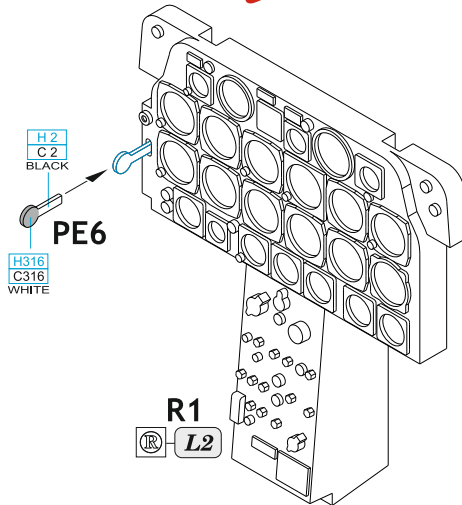

Löök

POZOR! OBSAHUJE DROBNÉ A OSTRÉ DÍLY
VÝROBEK NENÍ HRAČKOU
CONTAINS SMALL AND SHARP PARTS
COLLECTORS' ITEM · NOT A TOY

This product contains resin and metal detail parts for upgrading scale plastic models. When selecting this set make sure that it is for the kit mentioned on the label as these sets are made specifically for that kit. **WARNING!** This set contains small and sharp parts. Work carefully in a ventilated, well-lit room. Safety glasses are recommended. This product is not a toy.

Tento výrobek obsahuje resinové a leptané kovové díly pro úpravu a vylepšení plastického modelu. Při výběru sady kovových detailů zkontrolujte, zda je určena pro model, který chcete upravit. Model, pro který je sada určena, je uveden na titulním štítku. **POZOR!** Sada obsahuje malé a ostré díly. Pracujte ve větrané a dobře osvětlené místnosti. Doporučujeme použití ochranných brýlí. Výrobek není hračkou.

R1

Item #		Scale Recommended
644294	F-86A	1/48
		Clear Prop

eduard

Look

-
- BEND
OHNOUT
 - SYMMETRICAL ASSEMBLY
SYMETRICKÁ MONTÁŽ
 - GLUE
PRILEPIT
 - REVERSE SIDE
OTOČIT