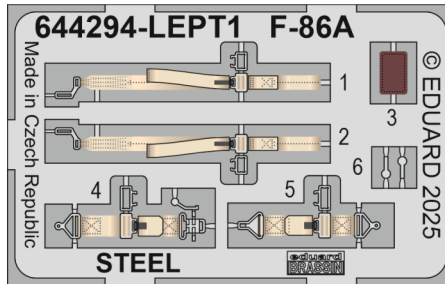

Löök

POZOR! OBSAHUJE DROBNÉ A OSTRÉ DÍLY
VÝROBEK NENÍ HRAČKOU
CONTAINS SMALL AND SHARP PARTS
COLLECTORS' ITEM · NOT A TOY

This product contains resin and metal detail parts for upgrading scale plastic models. When selecting this set make sure that it is for the kit mentioned on the label as these sets are made specifically for that kit. **WARNING!** This set contains small and sharp parts. Work carefully in a ventilated, well-lit room. Safety glasses are recommended. This product is not a toy.

Tento výrobek obsahuje resinové a leptané kovové díly pro úpravu a vylepšení plastického modelu. Při výběru sady kovových detailů zkontrolujte, zda je určena pro model, který chcete upravit. Model, pro který je sada určena, je uveden na titulním štítku. **POZOR!** Sada obsahuje malé a ostré díly. Pracujte ve větrané a dobře osvětlené místnosti. Doporučujeme použití ochranných brýlí. Výrobek není hračkou.

R1

Item #		Scale Recommended
644294	F-86A	1/48
		Clear Prop

eduard

Look

-
- BEND
OHNOUT
 - SYMMETRICAL ASSEMBLY
SYMETRICKÁ MONTÁŽ
 - GLUE
PRILEPIT
 - REVERSE SIDE
OTOČIT