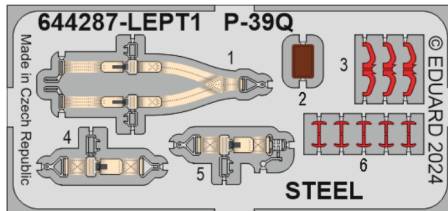

POZOR! OBSAHUJE DROBNÉ A OSTRÉ DÍLY
VÝROBEK NENÍ HRAČKOU
CONTAINS SMALL AND SHARP PARTS
COLLECTORS' ITEM · NOT A TOY

This product contains resin and metal detail parts for upgrading scale plastic models. When selecting this set make sure that it is for the kit mentioned on the label as these sets are made specifically for that kit. **WARNING!** This set contains small and sharp parts. Work carefully in a ventilated, well-lit room. Safety glasses are recommended. This product is not a toy.

Tento výrobek obsahuje resinové a leptané kovové díly pro úpravu a vylepšení plastického modelu. Při výběru sady kovových detailů zkontrolujte, zda je určena pro model, který chcete upravit. Model, pro který je sada určena, je uveden na titulním štítku. **POZOR!** Sada obsahuje malé a ostré díly. Pracujte ve větrané a dobře osvětlené místnosti. Doporučujeme použití ochranných brýlí. Výrobek není hračkou.

R18

R19

Item #		Scale Recommended
644287	P-39Q	1/48
		Arma Hobby

-
- | | |
|--|---|
| <input checked="" type="checkbox"/> BEND
OHNOUT | <input checked="" type="checkbox"/> SYMMETRICAL ASSEMBLY
SYMETRICKÁ MONTÁŽ |
| <input checked="" type="checkbox"/> GLUE
PRILEPIT | <input checked="" type="checkbox"/> REVERSE SIDE
OTOČIT |