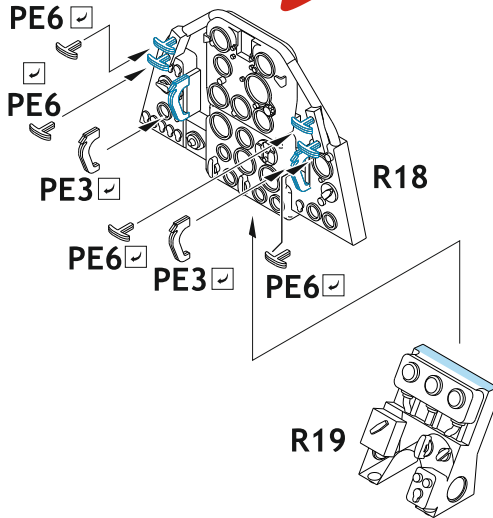

POZOR! OBSAHUJE DROBNÉ A OSTRÉ DÍLY
VÝROBEK NENÍ HRAČKOU
CONTAINS SMALL AND SHARP PARTS
COLLECTORS' ITEM · NOT A TOY

This product contains resin and metal detail parts for upgrading scale plastic models. When selecting this set make sure that it is for the kit mentioned on the label as these sets are made specifically for that kit. **WARNING!** This set contains small and sharp parts. Work carefully in a ventilated, well-lit room. Safety glasses are recommended. This product is not a toy.

Tento výrobek obsahuje resinové a leptané kovové díly pro úpravu a vylepšení plastického modelu. Při výběru sady kovových detailů zkontrolujte, zda je určena pro model, který chcete upravit. Model, pro který je sada určena, je uveden na titulním štítku. **POZOR!** Sada obsahuje malé a ostré díly. Pracujte ve větrané a dobře osvětlené místnosti. Doporučujeme použití ochranných brýlí. Výrobek není hračkou.

R18

R19

Item #		Scale Recommended
644287	P-39Q	1/48
		Arma Hobby

-
- | | |
|--|---|
| <input checked="" type="checkbox"/> BEND
OHNOUT | <input checked="" type="checkbox"/> SYMMETRICAL ASSEMBLY
SYMETRICKÁ MONTÁŽ |
| <input checked="" type="checkbox"/> GLUE
PRILEPIT | <input checked="" type="checkbox"/> REVERSE SIDE
OTOČIT |