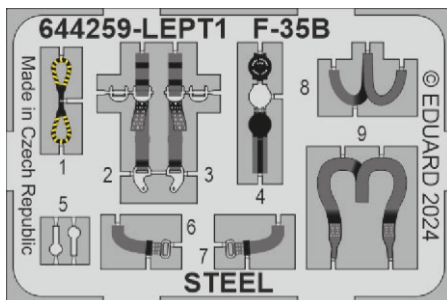

# Löök

**POZOR! OBSAHUJE DROBNÉ A OSTRÉ DÍLY**  
**VÝROBEK NENÍ HRAČKOU**  
**CONTAINS SMALL AND SHARP PARTS**  
**COLLECTORS' ITEM · NOT A TOY**

This product contains resin and metal detail parts for upgrading scale plastic models. When selecting this set make sure that it is for the kit mentioned on the label as these sets are made specifically for that kit. **WARNING!** This set contains small and sharp parts. Work carefully in a ventilated, well-lit room. Safety glasses are recommended. This product is not a toy.

Tento výrobek obsahuje resinové a leptané kovové díly pro úpravu a vylepšení plastického modelu. Při výběru sady kovových detailů zkontrolujte, zda je určena pro model, který chcete upravit. Model, pro který je sada určena, je uveden na titulním štítku.  
**POZOR!** Sada obsahuje malé a ostré díly. Pracujte ve větrané a dobře osvětlené místnosti. Doporučujeme použití ochranných brýlí. Výrobek není hračkou.

**R25**

Item #		Scale Recommended
644259	<b>F-35B</b>	1/48
		Tamiya

**eduard**

- BEND OHNOUT
- SYMMETRICAL ASSEMBLY SYMETRICKÁ MONTÁŽ
- DRILL HOLE VRTAT OTVOR
- GLUE PRILEPIT
- REVERSE SIDE OTOČIT
- REMOVE ODSTRANIT

plastic parts  
A42, A45, A46  
A47, A54