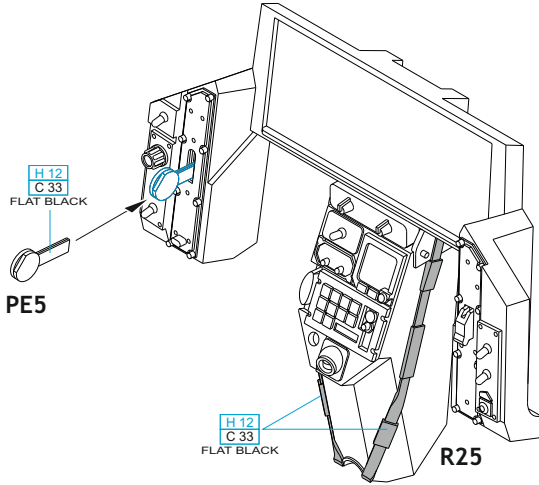

Tento výrobek obsahuje resinové a leptané kovové díly pro úpravu a vylepšení plastického modelu. Při výběru sady kovových detailů zkontrolujte, zda je určena pro model, který chcete upravit. Model, pro který je sada určena, je uveden na titulním štítku.  
**POZOR!** Sada obsahuje malé a ostré díly. Pracujte ve větrané a dobře osvětlené místnosti. Doporučujeme použití ochranných brýlí. Výrobek není hračkou.

**R25**

Item #		Scale Recommended
644259	<b>F-35B</b>	1/48
		Tamiya

**eduard**

- BEND OHNOUT
- SYMMETRICAL ASSEMBLY SYMETRICKÁ MONTÁŽ
- DRILL HOLE VRTAT OTVOR
- GLUE PRILEPIT
- REVERSE SIDE OTOČIT
- REMOVE ODSTRANIT