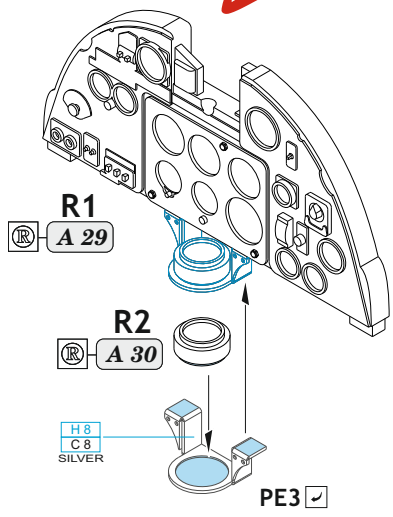

# Löök

**POZOR! OBSAHUJE DROBNÉ A OSTRÉ DÍLY**  
**VÝROBEK NENÍ HRAČKOU**  
CONTAINS SMALL AND SHARP PARTS  
**COLLECTORS' ITEM · NOT A TOY**

This product contains resin and metal detail parts for upgrading scale plastic models. When selecting this set make sure that it is for the kit mentioned on the label as these sets are made specifically for that kit. **WARNING!** This set contains small and sharp parts. Work carefully in a ventilated, well-lit room. Safety glasses are recommended. This product is not a toy.

Tento výrobek obsahuje resinové a leptané kovové díly pro úpravu a vylepšení plastického modelu. Při výběru sady kovových detailů zkontrolujte, zda je určena pro model, který chcete upravit. Model, pro který je sada určena, je uveden na titulním štítku.

**POZOR!** Sada obsahuje malé a ostré díly. Pracujte ve větrané a dobře osvětlené místnosti. Doporučujeme použití ochranných brýlí. Výrobek není hračkou.

Item #		Scale Recommended
644250	Hurricane Mk.IIc	1/48
		Hobby Boss

# eduard

- BEND  
OHNOUT
- SYMMETRICAL ASSEMBLY  
SYMETRICKÁ MONTÁŽ
- GLUE  
PŘILEPIT
- REVERSE SIDE  
OTOČIT