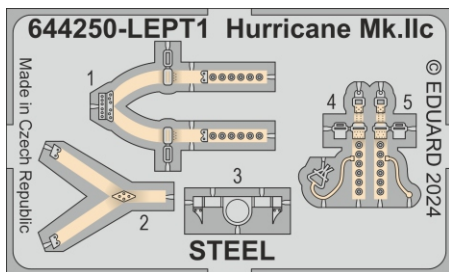

# Löök

**POZOR! OBSAHUJE DROBNÉ A OSTRÉ DÍLY**  
**VÝROBEK NENÍ HRAČKOU**  
CONTAINS SMALL AND SHARP PARTS  
**COLLECTORS' ITEM · NOT A TOY**

This product contains resin and metal detail parts for upgrading scale plastic models. When selecting this set make sure that it is for the kit mentioned on the label as these sets are made specifically for that kit. **WARNING!** This set contains small and sharp parts. Work carefully in a ventilated, well-lit room. Safety glasses are recommended. This product is not a toy.

Tento výrobek obsahuje resinové a leptané kovové díly pro úpravu a vylepšení plastického modelu. Při výběru sady kovových detailů zkontrolujte, zda je určena pro model, který chcete upravit. Model, pro který je sada určena, je uveden na titulním štítku.

**POZOR!** Sada obsahuje malé a ostré díly. Pracujte ve větrané a dobře osvětlené místnosti. Doporučujeme použití ochranných brýlí. Výrobek není hračkou.

Item #		Scale Recommended
644250	Hurricane Mk.IIc	1/48
		Hobby Boss