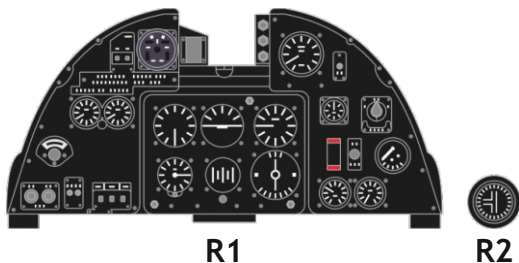

Löök

POZOR! OBSAHUJE DROBNÉ A OSTRÉ DÍLY
VÝROBEK NENÍ HRAČKOU
CONTAINS SMALL AND SHARP PARTS
COLLECTORS' ITEM · NOT A TOY

This product contains resin and metal detail parts for upgrading scale plastic models. When selecting this set make sure that it is for the kit mentioned on the label as these sets are made specifically for that kit. **WARNING!** This set contains small and sharp parts. Work carefully in a ventilated, well-lit room. Safety glasses are recommended. This product is not a toy.

Tento výrobek obsahuje resinové a leptané kovové díly pro úpravu a vylepšení plastického modelu. Při výběru sady kovových detailů zkontrolujte, zda je určena pro model, který chcete upravit. Model, pro který je sada určena, je uveden na titulním štítku.

POZOR! Sada obsahuje malé a ostré díly. Pracujte ve větrané a dobře osvětlené místnosti. Doporučujeme použití ochranných brýlí. Výrobek není hračkou.

Item #		Scale Recommended
644250	Hurricane Mk.IIc	1/48
		Hobby Boss

eduard