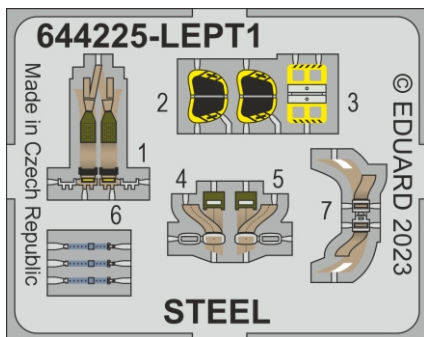

Loök

POZOR! OBSAHUJE DROBNÉ A OSTRÉ DÍLY
VÝROBEK NENÍ HRAČKOU
CONTAINS SMALL AND SHARP PARTS
COLLECTORS' ITEM · NOT A TOY

This product contains resin and metal detail parts for upgrading scale plastic models. When selecting this set make sure that it is for the kit mentioned on the label as these sets are made specifically for that kit. **WARNING!** This set contains small and sharp parts. Work carefully in a ventilated, well-lit room. Safety glasses are recommended. This product is not a toy.

Tento výrobek obsahuje resinové a leptané kovové díly pro úpravu a vylepšení plastického modelu. Při výběru sady kovových detailů zkontrolujte, zda je určena pro model, který chcete upravit. Model, pro který je sada určena, je uveden na titulním štítku.
POZOR! Sada obsahuje malé a ostré díly. Pracujte ve větrané a dobře osvětlené místnosti. Doporučujeme použití ochranných brýlí. Výrobek není hračkou.

| Item # | | Scale Recommended |
|--------|-------|-------------------|
| 644225 | A-10C | 1/48 |
| | | Academy |

eduard

- BEND
OHNOUT
- SYMMETRICAL ASSEMBLY
SYMETRICKÁ MONTÁŽ
- GLUE
PŘILEPIT
- REVERSE SIDE
OTOČIT