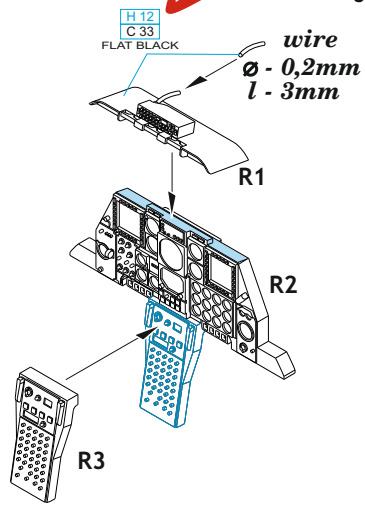

Loök

POZOR! OBSAHUJE DROBNÉ A OSTRÉ DÍLY
VÝROBEK NENÍ HRAČKOU
CONTAINS SMALL AND SHARP PARTS
COLLECTORS' ITEM · NOT A TOY

This product contains resin and metal detail parts for upgrading scale plastic models. When selecting this set make sure that it is for the kit mentioned on the label as these sets are made specifically for that kit. **WARNING!** This set contains small and sharp parts. Work carefully in a ventilated, well-lit room. Safety glasses are recommended. This product is not a toy.

Tento výrobek obsahuje resinové a leptané kovové díly pro úpravu a vylepšení plastického modelu. Při výběru sady kovových detailů zkontrolujte, zda je určena pro model, který chcete upravit. Model, pro který je sada určena, je uveden na titulním štítku.
POZOR! Sada obsahuje malé a ostré díly. Pracujte ve větrané a dobře osvětlené místnosti. Doporučujeme použití ochranných brýlí. Výrobek není hračkou.

| Item # | | Scale Recommended |
|--------|-------|-------------------|
| 644225 | A-10C | 1/48 |
| | | Academy |

eduard

- BEND
OHNOUT
- SYMMETRICAL ASSEMBLY
SYMETRICKÁ MONTÁŽ
- GLUE
PŘILEPIT
- REVERSE SIDE
OTOČIT