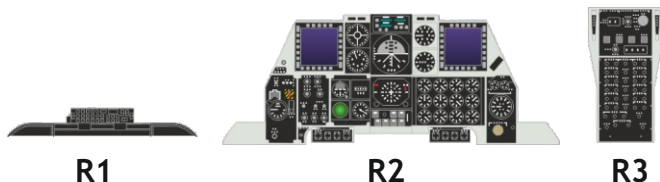

Loök

POZOR! OBSAHUJE DROBNÉ A OSTRÉ DÍLY
VÝROBEK NENÍ HRAČKOU
CONTAINS SMALL AND SHARP PARTS
COLLECTORS' ITEM · NOT A TOY

This product contains resin and metal detail parts for upgrading scale plastic models. When selecting this set make sure that it is for the kit mentioned on the label as these sets are made specifically for that kit. **WARNING!** This set contains small and sharp parts. Work carefully in a ventilated, well-lit room. Safety glasses are recommended. This product is not a toy.

Tento výrobek obsahuje resinové a leptané kovové díly pro úpravu a vylepšení plastického modelu. Při výběru sady kovových detailů zkontrolujte, zda je určena pro model, který chcete upravit. Model, pro který je sada určena, je uveden na titulním štítku.
POZOR! Sada obsahuje malé a ostré díly. Pracujte ve větrané a dobře osvětlené místnosti. Doporučujeme použití ochranných brýlí. Výrobek není hračkou.

| Item # | | Scale Recommended |
|--------|-------|-------------------|
| 644225 | A-10C | 1/48 |
| | | Academy |

eduard

- BEND
OHNOUT
- SYMMETRICAL ASSEMBLY
SYMETRICKÁ MONTÁŽ
- GLUE
PŘILEPIT
- REVERSE SIDE
OTOČIT