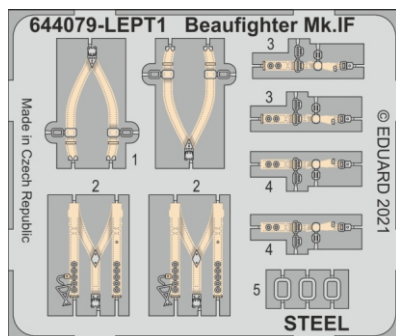

Löök

POZOR! OBSAHUJE DROBNÉ A OSTRÉ DÍLY
VÝROBEK NENÍ HRAČKOU
CONTAINS SMALL AND SHARP PARTS
COLLECTORS' ITEM · NOT A TOY

This product contains resin and metal detail parts for upgrading scale plastic models. When selecting this set make sure that it is for the kit mentioned on the label as these sets are made specifically for that kit. **WARNING!** This set contains small and sharp parts. Work carefully in a ventilated, well-lit room. Safety glasses are recommended. This product is not a toy.

Tento výrobek obsahuje resinové a leptané kovové díly pro úpravu a vylepšení plastického modelu. Při výběru sady kovových detailů zkontrolujte, zda je určena pro model, který chcete upravit. Model, pro který je sada určena, je uveden na titulním štítku. **POZOR!** Sada obsahuje malé a ostré díly. Pracujte ve větrané a dobře osvětlené místnosti. Doporučujeme použití ochranných brýlí. Výrobek není hračkou.

R1

Item #		Scale Recommended
644079	Beaufighter Mk.IF	1/48
		Revell

eduard

= plastic B113

final assembly

plastic B113

- BEND
OHNOUT
- SYMMETRICAL ASSEMBLY
SYMETRICKÁ MONTÁŽ
- REMOVE
ODSTRANIT
- GLUE
PŘILEPIT
- REVERSE SIDE
OTOČIT