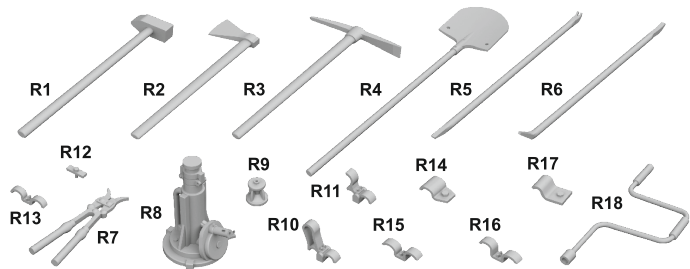

# 635 041 H39 French Light Tank equipment

for Tamiya kit - pro stavebnici Tamiya

1/35 scale

### COLOURS

GSI Creos (GUNZE)			Mr.METAL COLOR	
AQUEOUS	Mr.COLOR			
H 37	C 43	WOOD BROWN	MC214	DARK IRON

This product contains metal and resin detail parts for upgrading scale plastic models. When selecting this set make sure that it is for the kit mentioned in product name as these sets are made specifically for that kit. When upgrading the model some cutting or corrections may be necessary for parts to fit accurately. **WARNING!** This set contains small and sharp parts. Work carefully in a ventilated and well-lit room. Safety glasses are recommended. This product is not suitable for children below 14 years of age.

Tento výrobek obsahuje leptané a odlévané detaily pro úpravu a vylepšení plastického modelu. Při výběru sady kovových detailů zkontrolujte, zda je určena pro model, který chcete upravit. Model, pro který je sada určena, je uveden u názvu výrobku. Pro přesnou aplikaci kovových a odlévaných dílů může být zapotřebí upravit díly upravovaného modelu. **POZOR!** Sada obsahuje malé ostré díly. Pracujte ve větrané a dobře osvětlené místnosti. Doporučujeme použití ochranných brýlí. Tento výrobek není vhodný pro děti mladší 14 let.