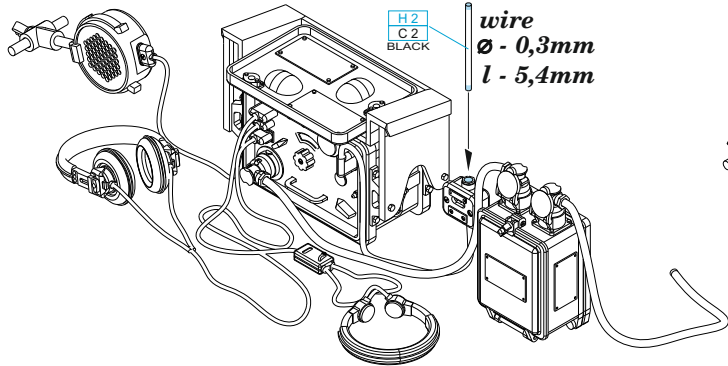

A

H 2
C 2
BLACK

wire
Ø - 0,2mm
l - 16mm

H 79
C 39
SANDY
YELLOW

R67

13

wire
Ø - 0,2mm
l - 7mm

wire
Ø - 0,3mm
l - 5,4mm