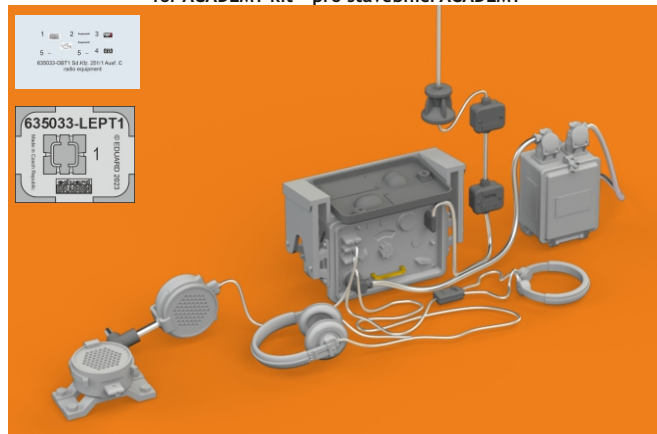

635 035 Sd.Kfz. 251/1 Ausf. C
radio equipment dark yellow
 for ACADEMY kit - pro stavebnici ACADEMY

eduard
BRASSIN
Print

1/35 scale

COLOURS

GSI Creos (GUNZE)		Mr.METAL COLOR
AQUEOUS	Mr.COLOR	
H 2	C 2	BLACK
H 24	C 58	ORANGE YELLOW
H 79	C 39	SANDY YELLOW
H515	C515	FADED GRAY

635 035 Sd.Kfz. 251/1 Ausf. C radio
equipment dark yellow
 for ACADEMY kit - pro stavebnici ACADEMY

1/35

eduard

eduard
 435 21 Obrnice 170
 Czech Republic

www.eduard.com
 12,95

-  REMOVE
ODSTRANIT
-  BEND
OHNOUT
-  GRIND
OBROUSIT
-  OPTION
VOLBA
-  DRILL HOLE
VRTAT OTVOR
-  REPLACE
NAHRADIT
-  SYMMETRICAL ASSEMBLY
SYMETRICKÁ MONTÁŽ
-  SCRIBE THE PANEL AND HOLES
RYTÍ
-  REVERSE SIDE
OTOČIT