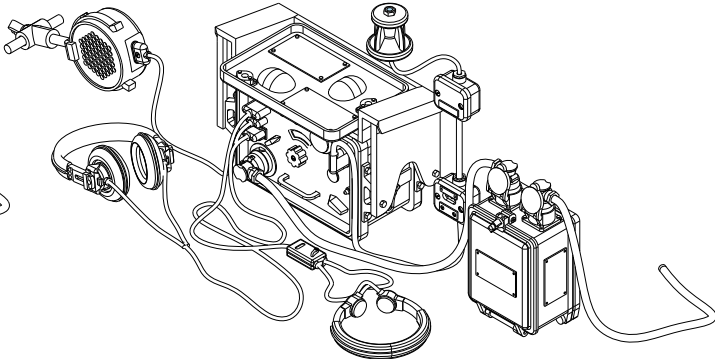

14

wire
Ø - 0,3mm
l - 33,2mm