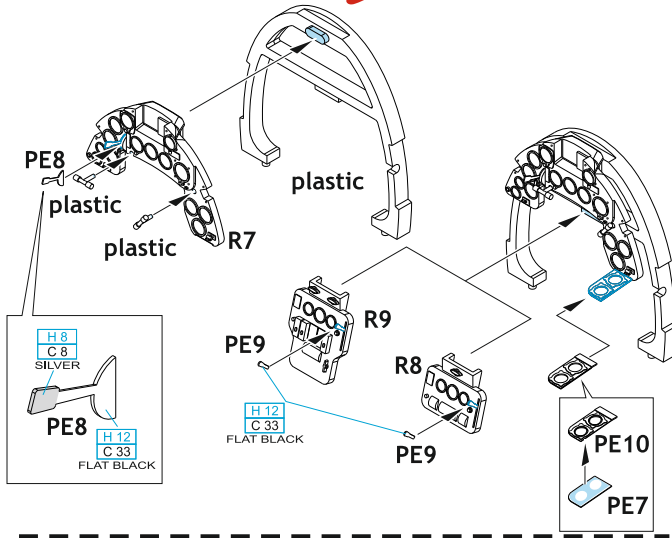

Tento výrobek obsahuje resinové a leptané kovové díly pro úpravu a vylepšení plastického modelu. Při výběru sady kovových detailů zkontrolujte, zda je určena pro model, který chcete upravit. Model, pro který je sada určena, je uveden na titulním štítku. **POZOR!** Sada obsahuje malé a ostré díly. Pracujte ve větrané a dobře osvětlené místnosti. Doporučujeme použití ochranných brýlí. Výrobek není hračkou.

**R7**

**R8**

**R9**

Item #

Scale  
Recommended

634049	MC.205 Veltro	1/32
		Italeri

# eduard

- BEND OHNOUT
- SYMMETRICAL ASSEMBLY SYMETRICKÁ MONTÁŽ
- GLUE PRILEPIT
- REVERSE SIDE OTOCIT