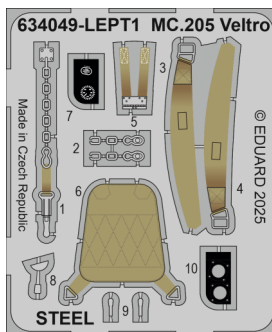

# Löök

**POZOR! OBSAHUJE DROBNÉ A OSTRÉ DÍLY**  
**VÝROBEK NENÍ HRAČKOU**  
CONTAINS SMALL AND SHARP PARTS  
**COLLECTORS' ITEM · NOT A TOY**

This product contains resin and metal detail parts for upgrading scale plastic models. When selecting this set make sure that it is for the kit mentioned on the label as these sets are made specifically for that kit. **WARNING!** This set contains small and sharp parts. Work carefully in a ventilated, well-lit room. Safety glasses are recommended. This product is not a toy.

Tento výrobek obsahuje resinové a leptané kovové díly pro úpravu a vylepšení plastického modelu. Při výběru sady kovových detailů zkontrolujte, zda je určena pro model, který chcete upravit. Model, pro který je sada určena, je uveden na titulním štítku. **POZOR!** Sada obsahuje malé a ostré díly. Pracujte ve větrané a dobře osvětlené místnosti. Doporučujeme použití ochranných brýlí. Výrobek není hračkou.

**R7**

**R8**

**R9**

Item #

Scale  
Recommended

634049	MC.205 Veltro	1/32
		Italeri

# eduard

- BEND OHNOUT
- SYMMETRICAL ASSEMBLY SYMETRICKÁ MONTÁŽ
- GLUE PRILEPIT
- REVERSE SIDE OTOCIT