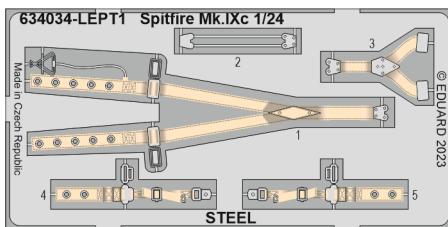

Item #		Scale Recommended
634048	Spitfire Mk.VIII	1/24
		Airfix

eduard