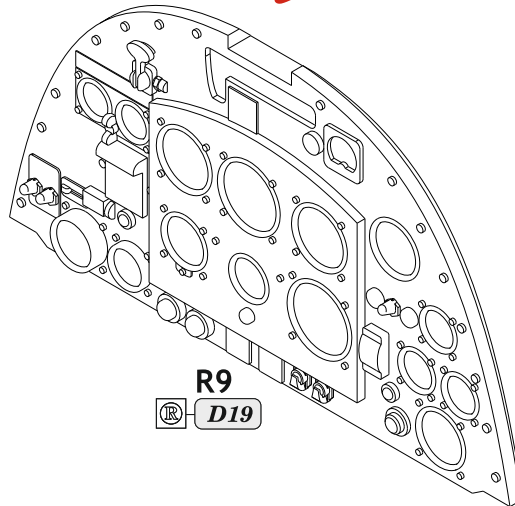

Tento výrobek obsahuje resinové a leptané kovové díly pro úpravu a vylepšení plastického modelu. Při výběru sady kovových detailů zkontrolujte, zda je určena pro model, který chcete upravit. Model, pro který je sada určena, je uveden na titulním štítku. **POZOR!** Sada obsahuje malé a ostré díly. Pracujte ve větrané a dobře osvětlené místnosti. Doporučujeme použití ochranných brýlí. Výrobek není hračkou.

**R9**

Item #		Scale Recommended
634048	<b>Spitfire Mk.VIII</b>	1/24
		Airfix

**eduard**

# Look

- BEND  
OHNOUT
- SYMMETRICAL ASSEMBLY  
SYMETRICKÁ MONTÁŽ
- GLUE  
PRILEPIT
- REVERSE SIDE  
OTOČIT