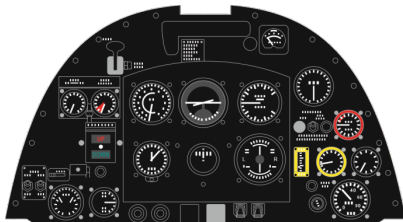

# Löök

**POZOR! OBSAHUJE DROBNÉ A OSTRÉ DÍLY**  
**VÝROBEK NENÍ HRAČKOU**  
CONTAINS SMALL AND SHARP PARTS  
**COLLECTORS' ITEM · NOT A TOY**

This product contains resin and metal detail parts for upgrading scale plastic models. When selecting this set make sure that it is for the kit mentioned on the label as these sets are made specifically for that kit. **WARNING!** This set contains small and sharp parts. Work carefully in a ventilated, well-lit room. Safety glasses are recommended. This product is not a toy.

Tento výrobek obsahuje resinové a leptané kovové díly pro úpravu a vylepšení plastického modelu. Při výběru sady kovových detailů zkontrolujte, zda je určena pro model, který chcete upravit. Model, pro který je sada určena, je uveden na titulním štítku. **POZOR!** Sada obsahuje malé a ostré díly. Pracujte ve větrané a dobře osvětlené místnosti. Doporučujeme použití ochranných brýlí. Výrobek není hračkou.

# Look

- BEND  
OHNOUT
- SYMMETRICAL ASSEMBLY  
SYMETRICKÁ MONTÁŽ
- GLUE  
PRILEPIT
- REVERSE SIDE  
OTOČIT