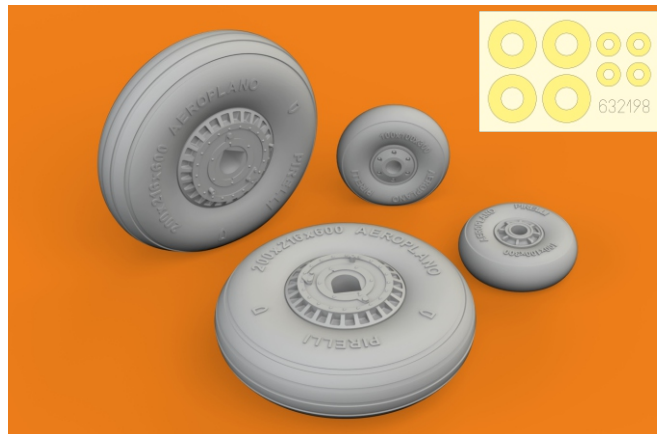

632 198 MC.202 wheels
for Italeri kit - pro stavebnici Italeri

1/32 scale

632 198 MC.202 wheels
for Italeri kit - pro stavebnici Italeri

1/32

COLOURS

GSI Creos (GUNZE)		Mr.METAL COLOR
AQUEOUS	Mr.COLOR	
[H 8]	[C 8]	SILVER
[H 77]	[C137]	TIRE BLACK

eduard

435 21 Obrnice 170
Czech Republic

www.eduard.com
14,95

eduard

-  REMOVE
ODSTRANIT
-  BEND
OHNOUT
-  GRIND
OBROUSIT
-  OPTION
VOLBA
-  DRILL HOLE
VRTAT OTVOR
-  REPLACE
NAHRADIT
-  SYMMETRICAL ASSEMBLY
SYMETRICKA MONTAZ
-  SCRIBE THE PANEL AND HOLES
RYTI
-  REVERSE SIDE
OTOČIT