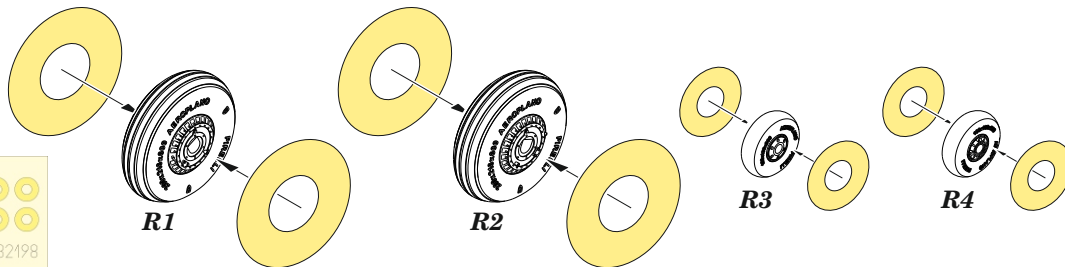

632 198 MC.202 wheels
for Italeri kit - pro stavebnici Italeri

1/32 scale

632 198 MC.202 wheels
for Italeri kit - pro stavebnici Italeri

1/32

COLOURS

GSI Creos (GUNZE)		Mr.METAL COLOR
AQUEOUS	Mr.COLOR	
[H 8]	[C 8]	SILVER
[H 77]	[C137]	TIRE BLACK

eduard

435 21 Obrnice 170
Czech Republic

www.eduard.com
14,95

eduard

-  REMOVE
ODSTRANIT
-  BEND
OHNOUT
-  GRIND
OBROUSIT
-  OPTION
VOLBA
-  DRILL HOLE
VRTAT OTVOR
-  REPLACE
NAHRADIT
-  SYMMETRICAL ASSEMBLY
SYMETRICKA MONTAZ
-  SCRIBE THE PANEL AND HOLES
RYTI
-  REVERSE SIDE
OTOČIT