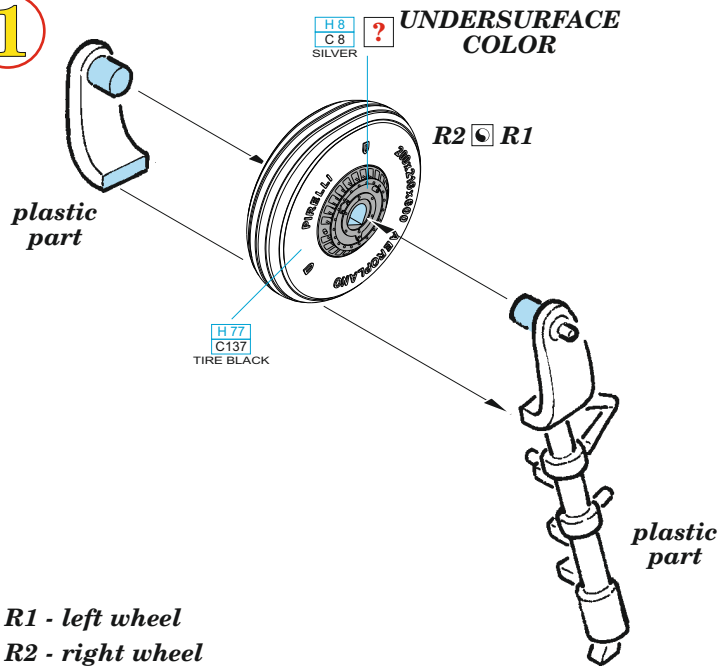

- REMOVE
  ODSTRANIT
- BEND
  OHNOUT
- GRIND
  OBROUSIT
- OPTION
  VOLBA
- DRILL HOLE
  VRTAT OTVOR
- REPLACE
  NAHRADIT
- SYMMETRICAL ASSEMBLY
  SYMETRICKA MONTAZ
- SCRIBE THE PANEL AND HOLES
  RYTI
- REVERSE SIDE
  OTOČIT

1

2