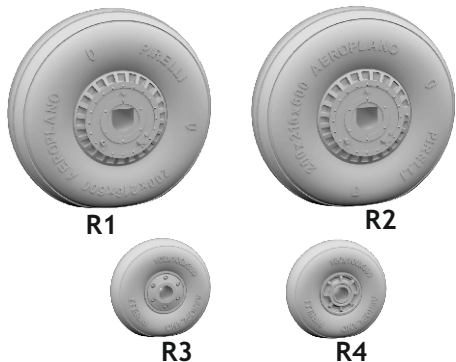

632 198 MC.202 wheels
for Italeri kit - pro stavebnici Italeri

1/32 scale

632 198 MC.202 wheels
for Italeri kit - pro stavebnici Italeri

1/32

COLOURS

GSI Creos (GUNZE)		Mr.METAL COLOR
AQUEOUS	Mr.COLOR	
[H 8]	[C 8]	SILVER
[H 77]	[C137]	TIRE BLACK

eduard

435 21 Obrnice 170
Czech Republic

www.eduard.com
14,95

eduard

-  REMOVE
ODSTRANIT
-  BEND
OHNOUT
-  GRIND
OBROUSIT
-  OPTION
VOLBA
-  DRILL HOLE
VRTAT OTVOR
-  REPLACE
NAHRADIT
-  SYMMETRICAL ASSEMBLY
SYMETRICKA MONTAZ
-  SCRIBE THE PANEL AND HOLES
RYTI
-  REVERSE SIDE
OTOČIT