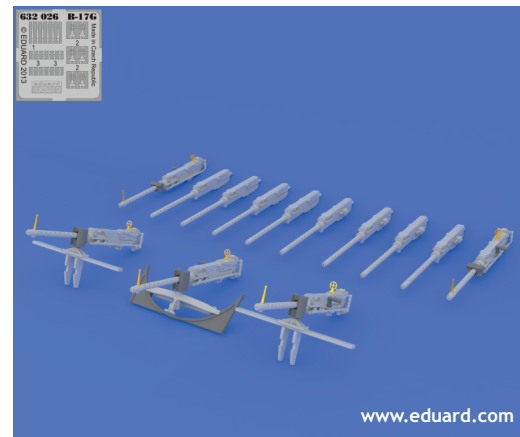

Tento výrobek obsahuje leptané a odlévané detaily pro úpravu a vylepšení plastického modelu. Při výběru sady kovových detailů zkontrolujte, zda je určena pro model, který chcete upravit. Model, pro který je sada určena, je uveden u názvu výrobku. Pro přesnou aplikaci kovových a odlévaných dílů může být zapotřebí upravit díly upravovaného modelu. **POZOR!** Sada obsahuje malé ostré díly. Pracujte ve větrané a dobře osvětlené místnosti. Doporučujeme použití ochranných brýlí. Tento výrobek není vhodný pro děti mladší 14 let.

435 21 Obrnice 170
Czech Republic

632 026 B-17G guns

For HK Model - pro stavebnici HK Model

1/32

BRASSIN

BRASSIN

BEST BRASS RESIN AROUND!

SYMMETRICAL ASSEMBLY
SYMETRICKÁ MONTÁŽ