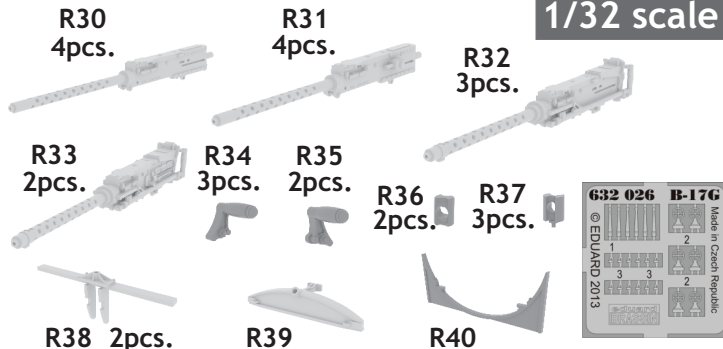

632 026 B-17G guns

For HK Model - pro stavebnici HK Model

1/32 scale

COLOURS

GSI Creos (GUNZE)			Mr.METAL COLOR	
AQUEOUS	Mr.COLOR			ALUMINIUM
H 2	C 2	BLACK	MC218	
H 12	C33	FLAT BLACK		
H 57	C 43	WOOD BROWN		
	C 92	SEMI GLOSS BLACK		

This product contains metal and resin detail parts for upgrading scale plastic models. When selecting this set make sure that it is for the kit mentioned in product name as these sets are made specifically for that kit. When upgrading the model some cutting or corrections may be necessary for parts to fit accurately. **WARNING!** This set contains small and sharp parts. Work carefully in a ventilated and well-lit room. Safety glasses are recommended. This product is not suitable for children below 14 years of age.

Tento výrobek obsahuje leptané a odlévané detaily pro úpravu a vylepšení plastického modelu. Při výběru sady kovových detailů zkontrolujte, zda je určena pro model, který chcete upravit. Model, pro který je sada určena, je uveden u názvu výrobku. Pro přesnou aplikaci kovových a odlévaných dílů může být zapotřebí upravit díly upravovaného modelu. **POZOR!** Sada obsahuje malé ostré díly. Pracujte ve větrané a dobře osvětlené místnosti. Doporučujeme použití ochranných brýlí. Tento výrobek není vhodný pro děti mladší 14 let.

435 21 Obrnice 170
Czech Republic