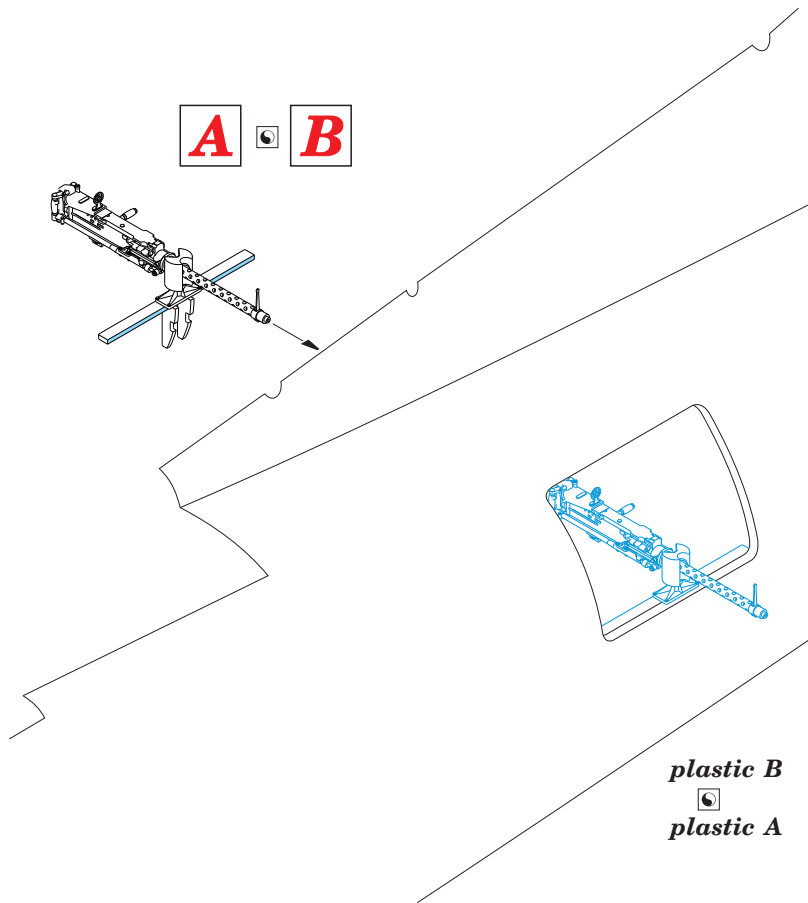

WAIST WINDOW GUN ASSEMBLY

A **B**