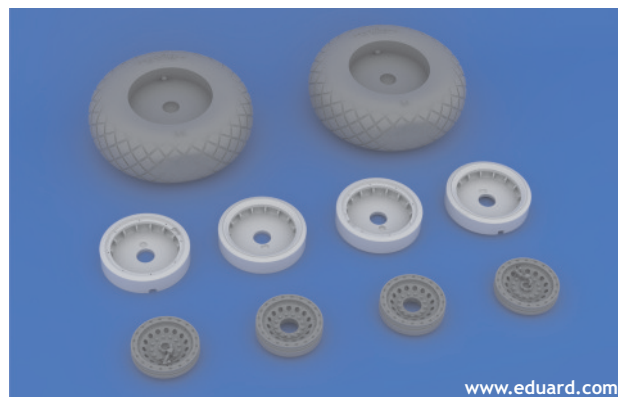

435 21 Obrnice 170
Czech Republic

632 017 B-17 wheels

For HK Model kit - pro stavebnici HK Model

1/32

BRASSIN

www.eduard.com

BRASSIN

www.eduard.com

BEST BRASS RESIN AROUND!

 SYMMETRICAL ASSEMBLY
SYMETRICKÁ MONTÁŽ

 REMOVE
ODSTRANIT  BEND
OHNOUT

 GRIND
OBROUSIT  OPTION
VOLBA

 DRILL HOLE
VRTAT OTVOR  REPLACE
NAHRADIT

 
Ø - 4,5 mm