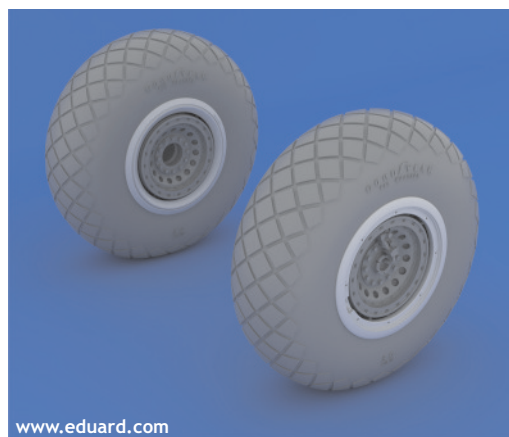

435 21 Obrnice 170
Czech Republic

632 017 B-17 wheels

For HK Model kit - pro stavebnici HK Model

1/32

BRASSIN

www.eduard.com

BRASSIN

www.eduard.com

BEST BRASS RESIN AROUND!

 SYMMETRICAL ASSEMBLY
SYMETRICKÁ MONTÁŽ

 REMOVE
ODSTRANIT  BEND
OHNOUT

 GRIND
OBROUSIT  OPTION
VOLBA

 DRILL HOLE
VRTAT OTVOR  REPLACE
NAHRADIT

 
Ø - 4,5 mm