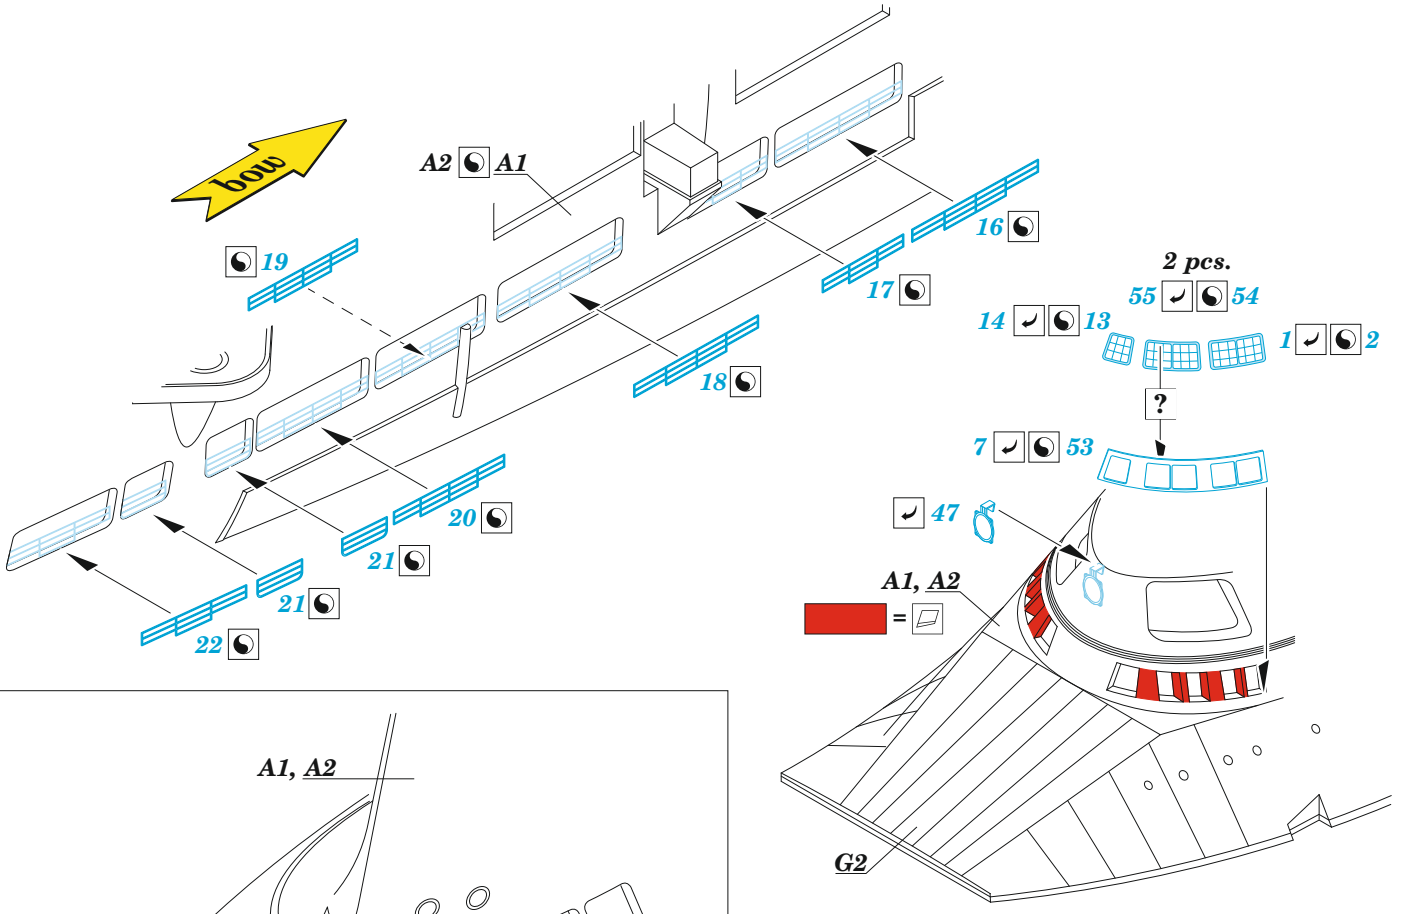

# HMS Ark Royal 1939 part 3

eduard

53 307

1/350

detail set for I LOVE KIT 1/350 kit  
sada detailů pro stavebnici I LOVE KIT 1/350

- APPLY EXPRESS MASK AND PAINT BEFORE GLUING  
POUŽIT EXPRESS MASK NABARVIT PŘED SLEPENÍM
- SYMMETRICAL ASSEMBLY  
SYMETRICKÁ MONTÁŽ
- REMOVE  
ODSTRANIT
- GRIND  
OBROUSIT
- DRILL HOLE  
VRTAT OTVOR
- COLORED ETCHED PARTS  
LEPTANÉ BAREVNÉ DÍLY
- ETCHED PARTS  
LEPTANÉ NEBAREVNÉ DÍLY
- ORIGINAL KIT PARTS  
PŮVODNÍ DÍLY STAVEBNICE
- BEND  
OHNOUT
- OPTION  
VOLBA
- REPLACE  
NAHRADIT
- REVERSE SIDE  
OTOČIT

|                                               |                                    |                                          |                |
|-----------------------------------------------|------------------------------------|------------------------------------------|----------------|
| ORIGINAL KIT PARTS<br>PŮVODNÍ DÍLY STAVEBNICE | PHOTO-ETCHED PARTS<br>LEPTANÉ DÍLY | PARTS TO BE REMOVED<br>DÍLY K ODSTRANĚNÍ | FILL<br>TMELIT |
|-----------------------------------------------|------------------------------------|------------------------------------------|----------------|

|                                                 |                                                     |                                                     |                             |
|-------------------------------------------------|-----------------------------------------------------|-----------------------------------------------------|-----------------------------|
| <p><b>plastic</b><br/>Ø - 1 mm<br/>l - 3 mm</p> | <p><b>plastic</b><br/>Ø - 1,2 mm<br/>l - 3,3 mm</p> | <p><b>plastic</b><br/>Ø - 1,2 mm<br/>l - 2,8 mm</p> | <p><b>58</b><br/>4 pcs.</p> |
|-------------------------------------------------|-----------------------------------------------------|-----------------------------------------------------|-----------------------------|