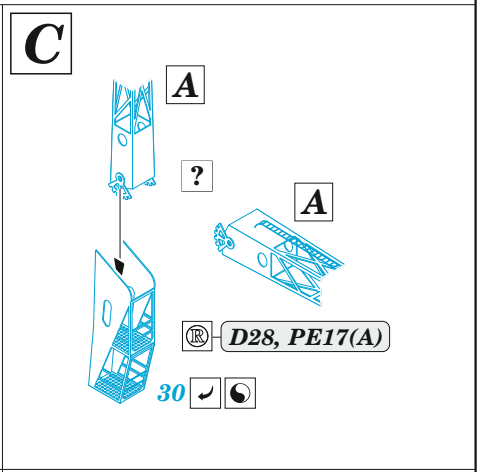

# HMS Ark Royal 1939 part 3

eduard

53 307

1/350

detail set for I LOVE KIT 1/350 kit  
sada detailů pro stavebnici I LOVE KIT 1/350

- APPLY EXPRESS MASK AND PAINT BEFORE GLUING  
POUŽIT EXPRESS MASK NABARVIT PŘED SLEPENÍM
- SYMMETRICAL ASSEMBLY  
SYMETRICKÁ MONTÁŽ
- REMOVE  
ODSTRANIT
- GRIND  
OBROUSIT
- DRILL HOLE  
VRTAT OTVOR
- COLORED ETCHED PARTS  
LEPTANÉ BAREVNÉ DÍLY
- ETCHED PARTS  
LEPTANÉ NEBAREVNÉ DÍLY
- ORIGINAL KIT PARTS  
PŮVODNÍ DÍLY STAVEBNICE
- BEND  
OHNOUT
- OPTION  
VOLBA
- REPLACE  
NAHRADIT
- REVERSE SIDE  
OTOČIT

|                                               |                                    |                                          |                |
|-----------------------------------------------|------------------------------------|------------------------------------------|----------------|
| ORIGINAL KIT PARTS<br>PŮVODNÍ DÍLY STAVEBNICE | PHOTO-ETCHED PARTS<br>LEPTANÉ DÍLY | PARTS TO BE REMOVED<br>DÍLY K ODSTRANĚNÍ | FILL<br>TMELIT |
|-----------------------------------------------|------------------------------------|------------------------------------------|----------------|

|                                                 |                                                     |                                                     |                             |
|-------------------------------------------------|-----------------------------------------------------|-----------------------------------------------------|-----------------------------|
| <p><b>plastic</b><br/>Ø - 1 mm<br/>l - 3 mm</p> | <p><b>plastic</b><br/>Ø - 1,2 mm<br/>l - 3,3 mm</p> | <p><b>plastic</b><br/>Ø - 1,2 mm<br/>l - 2,8 mm</p> | <p><b>58</b><br/>4 pcs.</p> |
|-------------------------------------------------|-----------------------------------------------------|-----------------------------------------------------|-----------------------------|