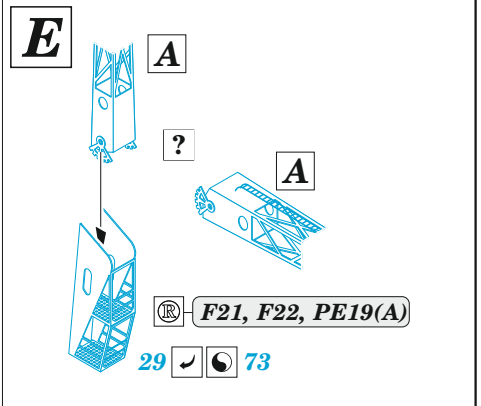

# HMS Ark Royal 1939 part 3

eduard

53 307

1/350

detail set for I LOVE KIT 1/350 kit  
sada detailů pro stavebnici I LOVE KIT 1/350

- APPLY EXPRESS MASK AND PAINT BEFORE GLUING  
POUŽIT EXPRESS MASK NABARVIT PŘED SLEPENÍM
- SYMMETRICAL ASSEMBLY  
SYMETRICKÁ MONTÁŽ
- REMOVE  
ODSTRANIT
- GRIND  
OBROUSIT
- DRILL HOLE  
VRTAT OTVOR
- COLORED ETCHED PARTS  
LEPTANÉ BAREVNÉ DÍLY
- ETCHED PARTS  
LEPTANÉ NEBAREVNÉ DÍLY
- ORIGINAL KIT PARTS  
PŮVODNÍ DÍLY STAVEBNICE
- BEND  
OHNOUT
- OPTION  
VOLBA
- REPLACE  
NAHRADIT
- REVERSE SIDE  
OTOČIT

|                                               |                                    |                                          |                |
|-----------------------------------------------|------------------------------------|------------------------------------------|----------------|
| ORIGINAL KIT PARTS<br>PŮVODNÍ DÍLY STAVEBNICE | PHOTO-ETCHED PARTS<br>LEPTANÉ DÍLY | PARTS TO BE REMOVED<br>DÍLY K ODSTRANĚNÍ | FILL<br>TMELIT |
|-----------------------------------------------|------------------------------------|------------------------------------------|----------------|

|                                                 |                                                     |                                                     |                             |
|-------------------------------------------------|-----------------------------------------------------|-----------------------------------------------------|-----------------------------|
| <p><b>plastic</b><br/>Ø - 1 mm<br/>l - 3 mm</p> | <p><b>plastic</b><br/>Ø - 1,2 mm<br/>l - 3,3 mm</p> | <p><b>plastic</b><br/>Ø - 1,2 mm<br/>l - 2,8 mm</p> | <p><b>58</b><br/>4 pcs.</p> |
|-------------------------------------------------|-----------------------------------------------------|-----------------------------------------------------|-----------------------------|