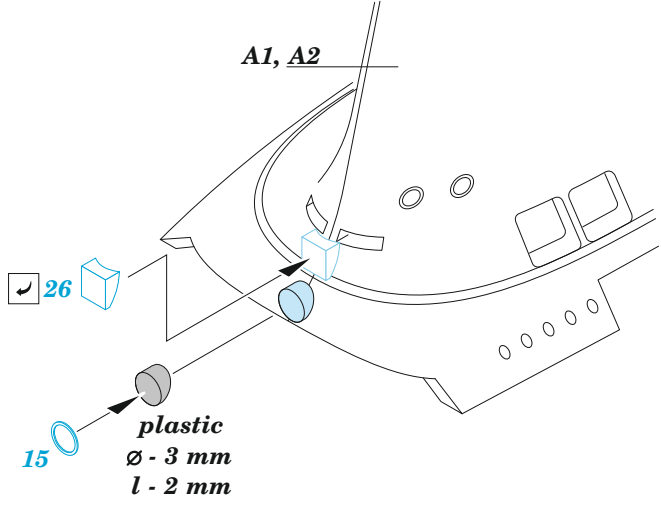

# HMS Ark Royal 1939 part 3

eduard

53 307

1/350

detail set for I LOVE KIT 1/350 kit  
sada detailů pro stavebnici I LOVE KIT 1/350

- APPLY EXPRESS MASK AND PAINT BEFORE GLUING  
POUŽIT EXPRESS MASK NABARVIT PŘED SLEPENÍM
- SYMMETRICAL ASSEMBLY  
SYMETRICKÁ MONTÁŽ
- REMOVE  
ODSTRANIT
- GRIND  
OBROUSIT
- DRILL HOLE  
VRTAT OTVOR
- COLORED ETCHED PARTS  
LEPTANÉ BAREVNÉ DÍLY
- ETCHED PARTS  
LEPTANÉ NEBAREVNÉ DÍLY
- ORIGINAL KIT PARTS  
PŮVODNÍ DÍLY STAVEBNICE
- BEND  
OHNOUT
- OPTION  
VOLBA
- REPLACE  
NAHRADIT
- REVERSE SIDE  
OTOČIT

|                                               |                                    |                                          |                |
|-----------------------------------------------|------------------------------------|------------------------------------------|----------------|
| ORIGINAL KIT PARTS<br>PŮVODNÍ DÍLY STAVEBNICE | PHOTO-ETCHED PARTS<br>LEPTANÉ DÍLY | PARTS TO BE REMOVED<br>DÍLY K ODSTRANĚNÍ | FILL<br>TMELIT |
|-----------------------------------------------|------------------------------------|------------------------------------------|----------------|

|                                                 |                                                     |                                                     |                             |
|-------------------------------------------------|-----------------------------------------------------|-----------------------------------------------------|-----------------------------|
| <p><b>plastic</b><br/>Ø - 1 mm<br/>l - 3 mm</p> | <p><b>plastic</b><br/>Ø - 1,2 mm<br/>l - 3,3 mm</p> | <p><b>plastic</b><br/>Ø - 1,2 mm<br/>l - 2,8 mm</p> | <p><b>58</b><br/>4 pcs.</p> |
|-------------------------------------------------|-----------------------------------------------------|-----------------------------------------------------|-----------------------------|