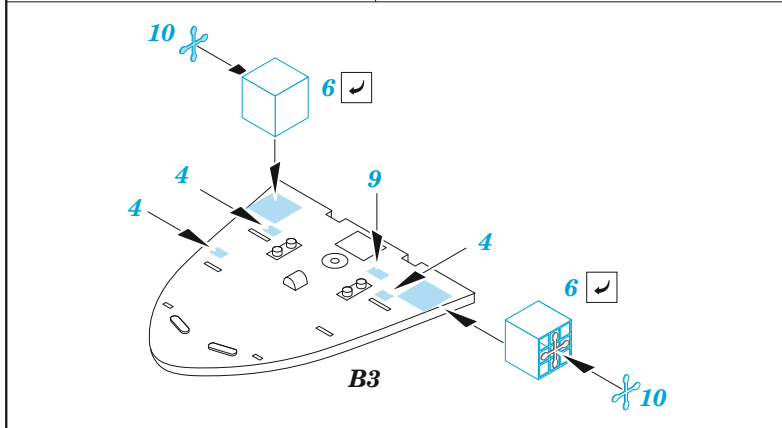

# HMS Ark Royal 1939 part 3

eduard

53 307

1/350

detail set for I LOVE KIT 1/350 kit  
sada detailů pro stavebnici I LOVE KIT 1/350

- APPLY EXPRESS MASK AND PAINT BEFORE GLUING  
POUŽIT EXPRESS MASK NABARVIT PŘED SLEPENÍM
- SYMMETRICAL ASSEMBLY  
SYMETRICKÁ MONTÁŽ
- REMOVE  
ODSTRANIT
- GRIND  
OBROUSIT
- DRILL HOLE  
VRTAT OTVOR
- COLORED ETCHED PARTS  
LEPTANÉ BAREVNÉ DÍLY
- ETCHED PARTS  
LEPTANÉ NEBAREVNÉ DÍLY
- ORIGINAL KIT PARTS  
PŮVODNÍ DÍLY STAVEBNICE
- BEND  
OHNOUT
- OPTION  
VOLBA
- REPLACE  
NAHRADIT
- REVERSE SIDE  
OTOČIT

|                                               |                                    |                                          |                |
|-----------------------------------------------|------------------------------------|------------------------------------------|----------------|
| ORIGINAL KIT PARTS<br>PŮVODNÍ DÍLY STAVEBNICE | PHOTO-ETCHED PARTS<br>LEPTANÉ DÍLY | PARTS TO BE REMOVED<br>DÍLY K ODSTRANĚNÍ | FILL<br>TMELIT |
|-----------------------------------------------|------------------------------------|------------------------------------------|----------------|

|                                                 |                                                     |                                                     |                             |
|-------------------------------------------------|-----------------------------------------------------|-----------------------------------------------------|-----------------------------|
| <p><b>plastic</b><br/>Ø - 1 mm<br/>l - 3 mm</p> | <p><b>plastic</b><br/>Ø - 1,2 mm<br/>l - 3,3 mm</p> | <p><b>plastic</b><br/>Ø - 1,2 mm<br/>l - 2,8 mm</p> | <p><b>58</b><br/>4 pcs.</p> |
|-------------------------------------------------|-----------------------------------------------------|-----------------------------------------------------|-----------------------------|