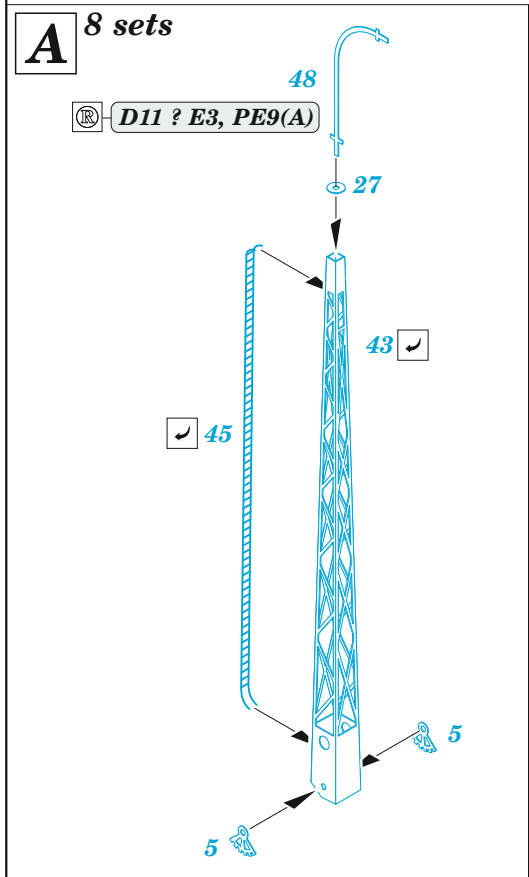

# HMS Ark Royal 1939 part 3

eduard

53 307

1/350

detail set for I LOVE KIT 1/350 kit  
sada detailů pro stavebnici I LOVE KIT 1/350

- APPLY EXPRESS MASK AND PAINT BEFORE GLUING  
POUŽIT EXPRESS MASK NABARVIT PŘED SLEPENÍM
- SYMMETRICAL ASSEMBLY  
SYMETRICKÁ MONTÁŽ
- REMOVE  
ODSTRANIT
- GRIND  
OBROUSIT
- DRILL HOLE  
VRTAT OTVOR
- COLORED ETCHED PARTS  
LEPTANÉ BAREVNÉ DÍLY
- ETCHED PARTS  
LEPTANÉ NEBAREVNÉ DÍLY
- ORIGINAL KIT PARTS  
PŮVODNÍ DÍLY STAVEBNICE
- BEND  
OHNOUT
- OPTION  
VOLBA
- REPLACE  
NAHRADIT
- REVERSE SIDE  
OTOČIT

|                                               |                                    |                                          |                |
|-----------------------------------------------|------------------------------------|------------------------------------------|----------------|
| ORIGINAL KIT PARTS<br>PŮVODNÍ DÍLY STAVEBNICE | PHOTO-ETCHED PARTS<br>LEPTANÉ DÍLY | PARTS TO BE REMOVED<br>DÍLY K ODSTRANĚNÍ | FILL<br>TMELIT |
|-----------------------------------------------|------------------------------------|------------------------------------------|----------------|

|                                                 |                                                     |                                                     |                             |
|-------------------------------------------------|-----------------------------------------------------|-----------------------------------------------------|-----------------------------|
| <p><b>plastic</b><br/>Ø - 1 mm<br/>l - 3 mm</p> | <p><b>plastic</b><br/>Ø - 1,2 mm<br/>l - 3,3 mm</p> | <p><b>plastic</b><br/>Ø - 1,2 mm<br/>l - 2,8 mm</p> | <p><b>58</b><br/>4 pcs.</p> |
|-------------------------------------------------|-----------------------------------------------------|-----------------------------------------------------|-----------------------------|