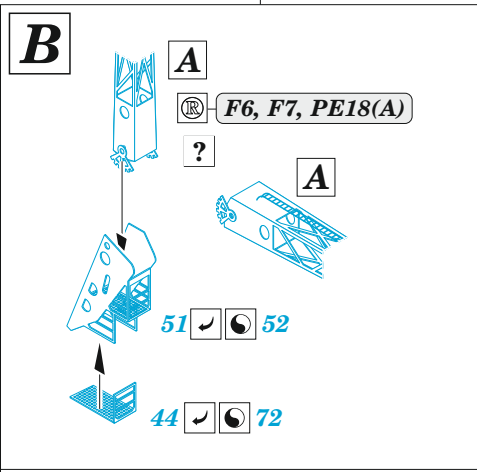

# HMS Ark Royal 1939 part 3

eduard

53 307

1/350

detail set for I LOVE KIT 1/350 kit  
sada detailů pro stavebnici I LOVE KIT 1/350

- APPLY EXPRESS MASK AND PAINT BEFORE GLUING  
POUŽIT EXPRESS MASK NABARVIT PŘED SLEPENÍM
- SYMMETRICAL ASSEMBLY  
SYMETRICKÁ MONTÁŽ
- REMOVE  
ODSTRANIT
- GRIND  
OBROUSIT
- DRILL HOLE  
VRTAT OTVOR
- COLORED ETCHED PARTS  
LEPTANÉ BAREVNÉ DÍLY
- ETCHED PARTS  
LEPTANÉ NEBAREVNÉ DÍLY
- ORIGINAL KIT PARTS  
PŮVODNÍ DÍLY STAVEBNICE
- BEND  
OHNOUT
- OPTION  
VOLBA
- REPLACE  
NAHRADIT
- REVERSE SIDE  
OTOČIT

|                                               |                                    |                                          |                |
|-----------------------------------------------|------------------------------------|------------------------------------------|----------------|
| ORIGINAL KIT PARTS<br>PŮVODNÍ DÍLY STAVEBNICE | PHOTO-ETCHED PARTS<br>LEPTANÉ DÍLY | PARTS TO BE REMOVED<br>DÍLY K ODSTRANĚNÍ | FILL<br>TMELIT |
|-----------------------------------------------|------------------------------------|------------------------------------------|----------------|

|                                                 |                                                     |                                                     |                             |
|-------------------------------------------------|-----------------------------------------------------|-----------------------------------------------------|-----------------------------|
| <p><b>plastic</b><br/>Ø - 1 mm<br/>l - 3 mm</p> | <p><b>plastic</b><br/>Ø - 1,2 mm<br/>l - 3,3 mm</p> | <p><b>plastic</b><br/>Ø - 1,2 mm<br/>l - 2,8 mm</p> | <p><b>58</b><br/>4 pcs.</p> |
|-------------------------------------------------|-----------------------------------------------------|-----------------------------------------------------|-----------------------------|