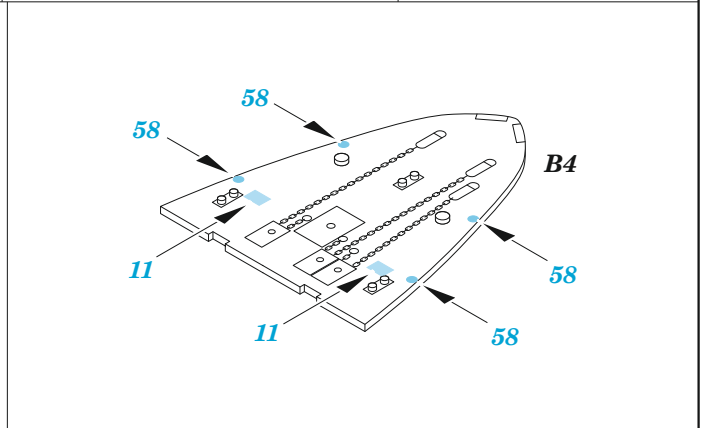

# HMS Ark Royal 1939 part 3

eduard

53 307

1/350

detail set for I LOVE KIT 1/350 kit  
sada detailů pro stavebnici I LOVE KIT 1/350

- APPLY EXPRESS MASK AND PAINT BEFORE GLUING  
POUŽIT EXPRESS MASK NABARVIT PŘED SLEPENÍM
- SYMMETRICAL ASSEMBLY  
SYMETRICKÁ MONTÁŽ
- REMOVE  
ODSTRANIT
- GRIND  
OBROUSIT
- DRILL HOLE  
VRTAT OTVOR
- COLORED ETCHED PARTS  
LEPTANÉ BAREVNÉ DÍLY
- ETCHED PARTS  
LEPTANÉ NEBAREVNÉ DÍLY
- ORIGINAL KIT PARTS  
PŮVODNÍ DÍLY STAVEBNICE
- BEND  
OHNOUT
- OPTION  
VOLBA
- REPLACE  
NAHRADIT
- REVERSE SIDE  
OTOČIT

|                                               |                                    |                                          |                |
|-----------------------------------------------|------------------------------------|------------------------------------------|----------------|
| ORIGINAL KIT PARTS<br>PŮVODNÍ DÍLY STAVEBNICE | PHOTO-ETCHED PARTS<br>LEPTANÉ DÍLY | PARTS TO BE REMOVED<br>DÍLY K ODSTRANĚNÍ | FILL<br>TMELIT |
|-----------------------------------------------|------------------------------------|------------------------------------------|----------------|

|                                                 |                                                     |                                                     |                             |
|-------------------------------------------------|-----------------------------------------------------|-----------------------------------------------------|-----------------------------|
| <p><b>plastic</b><br/>Ø - 1 mm<br/>l - 3 mm</p> | <p><b>plastic</b><br/>Ø - 1,2 mm<br/>l - 3,3 mm</p> | <p><b>plastic</b><br/>Ø - 1,2 mm<br/>l - 2,8 mm</p> | <p><b>58</b><br/>4 pcs.</p> |
|-------------------------------------------------|-----------------------------------------------------|-----------------------------------------------------|-----------------------------|