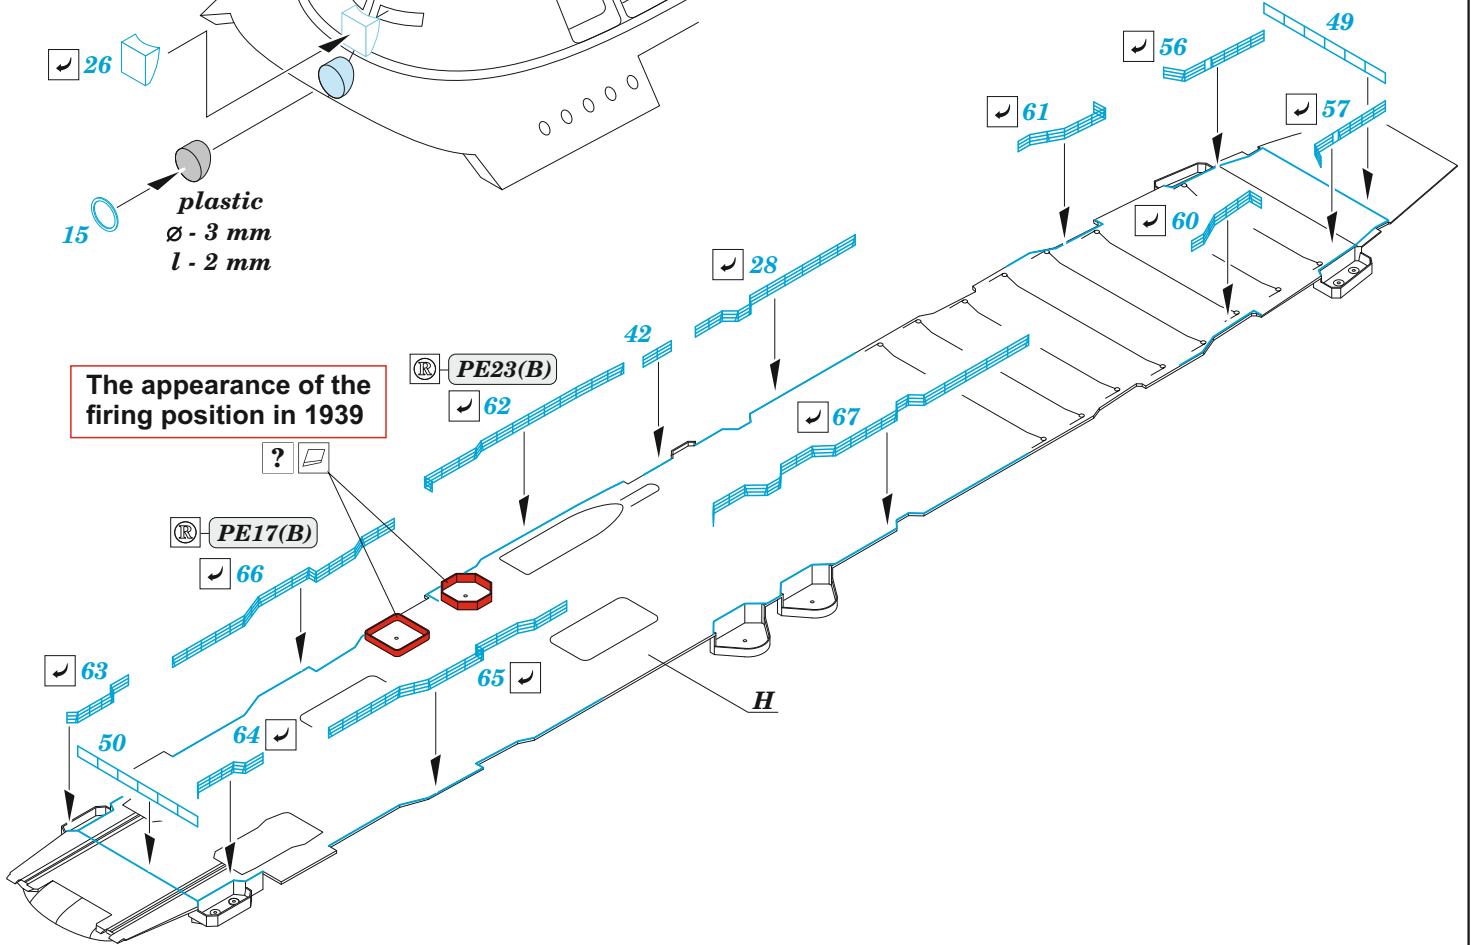

# HMS Ark Royal 1939 part 3

eduard

53 307

1/350

detail set for I LOVE KIT 1/350 kit  
sada detailů pro stavebnici I LOVE KIT 1/350

- APPLY EXPRESS MASK AND PAINT BEFORE GLUING  
POUŽIT EXPRESS MASK NABARVIT PŘED SLEPENÍM
- SYMMETRICAL ASSEMBLY  
SYMETRICKÁ MONTÁŽ
- REMOVE  
ODSTRANIT
- GRIND  
OBROUSIT
- DRILL HOLE  
VRTAT OTVOR
- COLORED ETCHED PARTS  
LEPTANÉ BAREVNÉ DÍLY
- ETCHED PARTS  
LEPTANÉ NEBAREVNÉ DÍLY
- ORIGINAL KIT PARTS  
PŮVODNÍ DÍLY STAVEBNICE
- BEND  
OHNOUT
- OPTION  
VOLBA
- REPLACE  
NAHRADIT
- REVERSE SIDE  
OTOČIT

|                                               |                                    |                                          |                |
|-----------------------------------------------|------------------------------------|------------------------------------------|----------------|
| ORIGINAL KIT PARTS<br>PŮVODNÍ DÍLY STAVEBNICE | PHOTO-ETCHED PARTS<br>LEPTANÉ DÍLY | PARTS TO BE REMOVED<br>DÍLY K ODSTRANĚNÍ | FILL<br>TMELIT |
|-----------------------------------------------|------------------------------------|------------------------------------------|----------------|

|                                                 |                                                     |                                                     |                             |
|-------------------------------------------------|-----------------------------------------------------|-----------------------------------------------------|-----------------------------|
| <p><b>plastic</b><br/>Ø - 1 mm<br/>l - 3 mm</p> | <p><b>plastic</b><br/>Ø - 1,2 mm<br/>l - 3,3 mm</p> | <p><b>plastic</b><br/>Ø - 1,2 mm<br/>l - 2,8 mm</p> | <p><b>58</b><br/>4 pcs.</p> |
|-------------------------------------------------|-----------------------------------------------------|-----------------------------------------------------|-----------------------------|