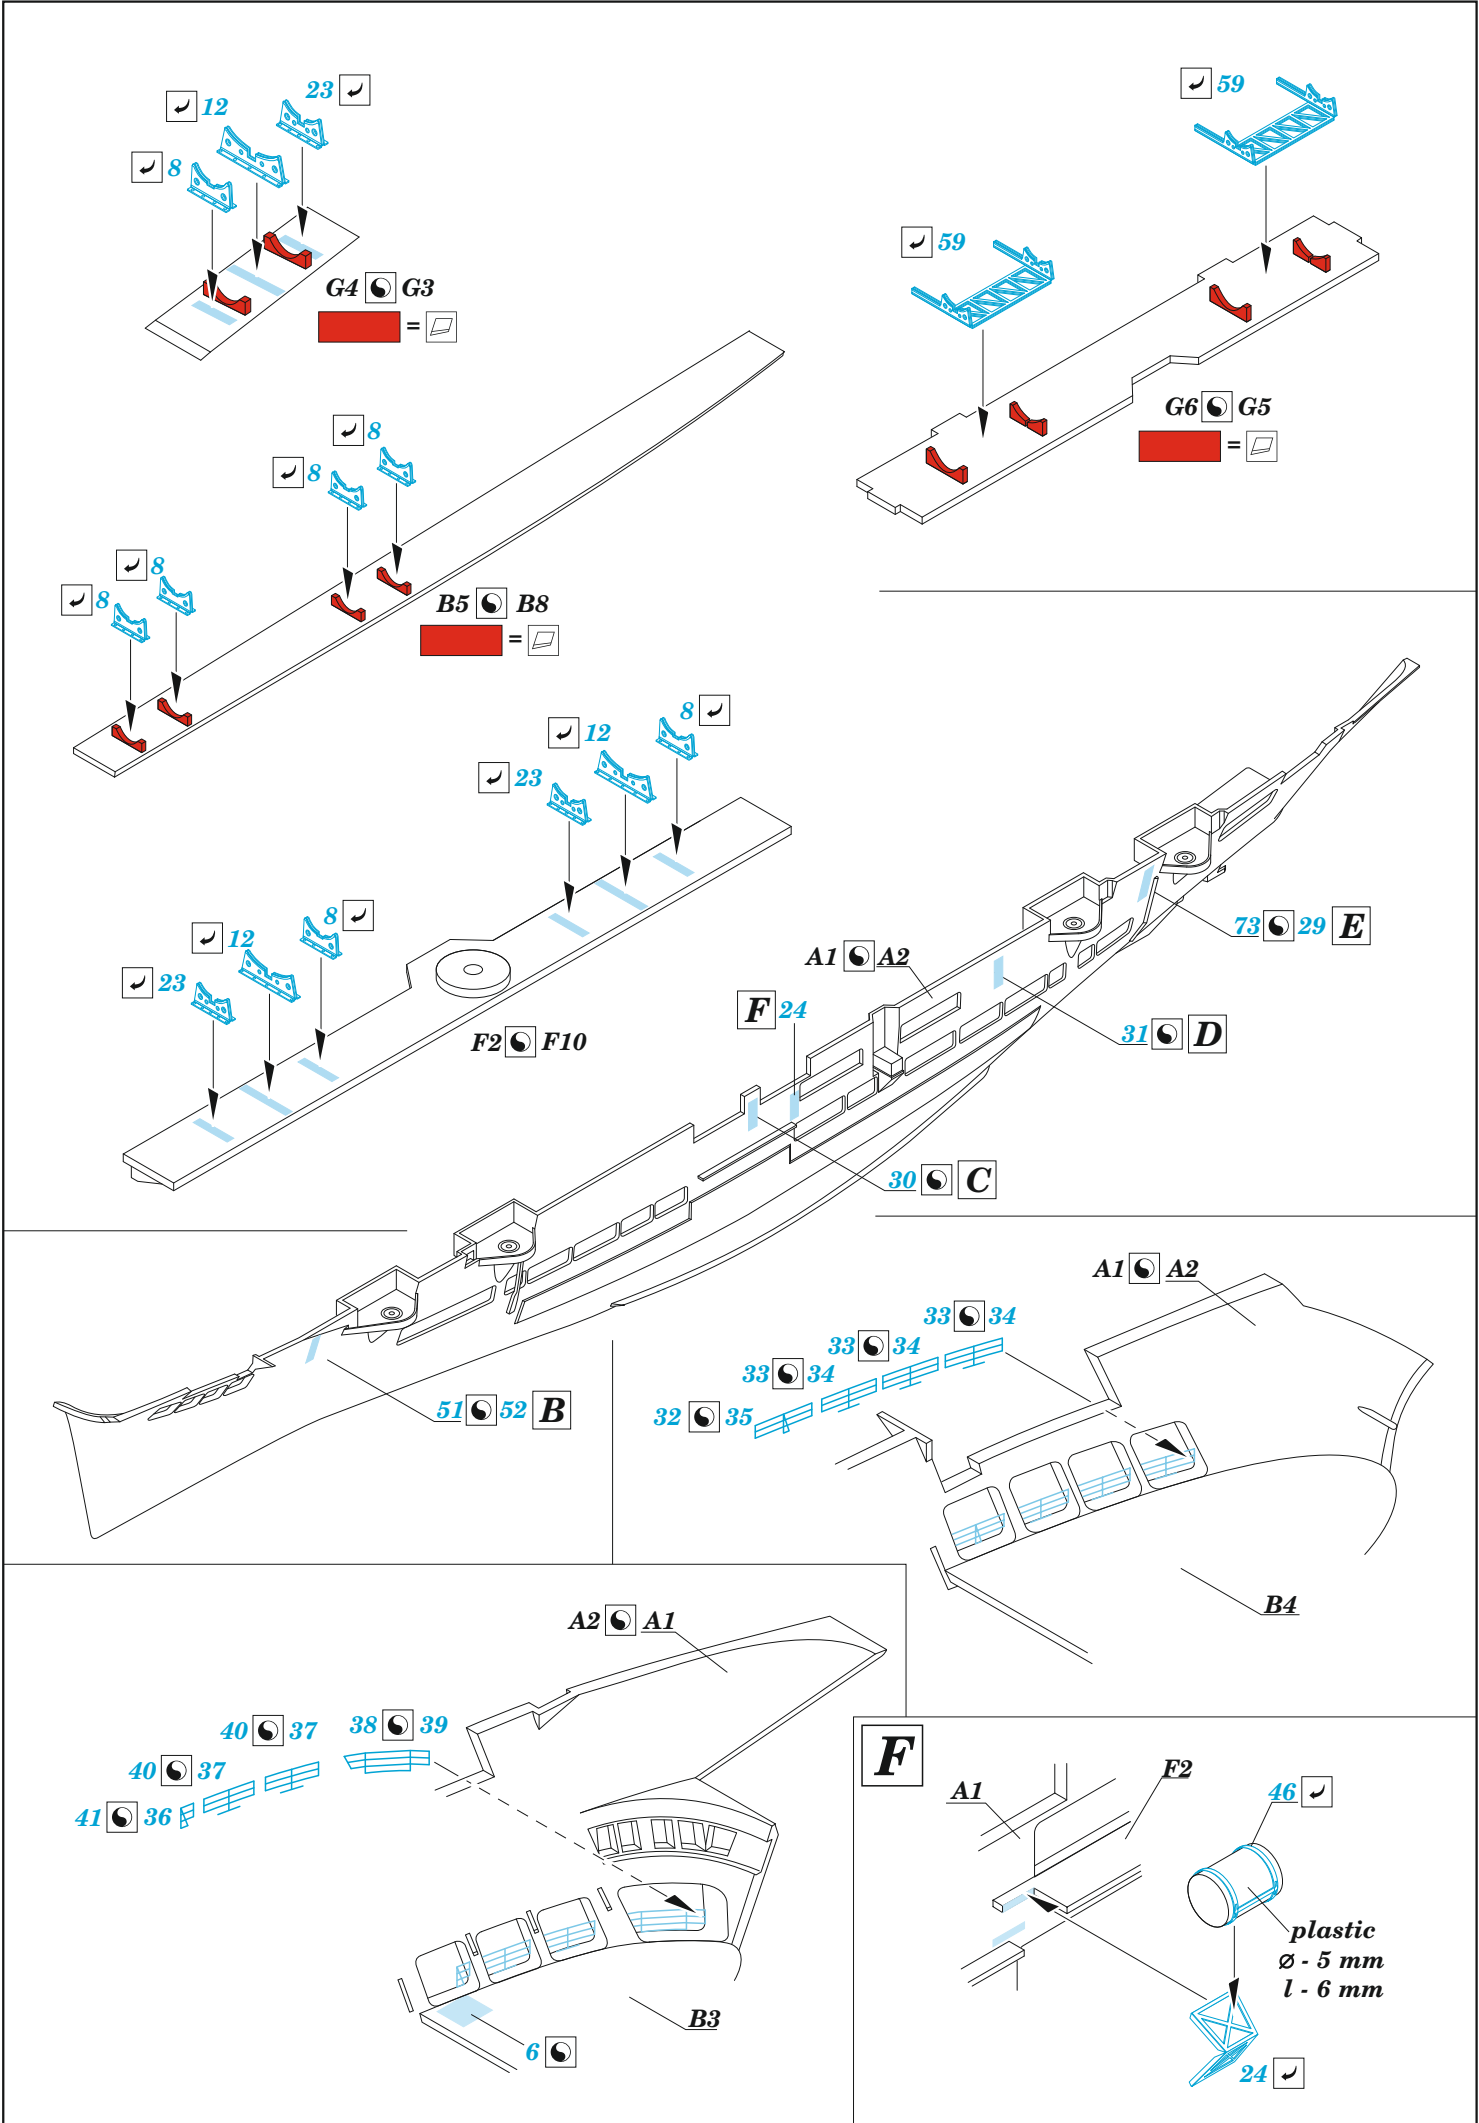

# HMS Ark Royal 1939 part 3

eduard

53 307

1/350

detail set for I LOVE KIT 1/350 kit  
sada detailů pro stavebnici I LOVE KIT 1/350

- APPLY EXPRESS MASK AND PAINT BEFORE GLUING  
POUŽIT EXPRESS MASK NABARVIT PŘED SLEPENÍM
- SYMMETRICAL ASSEMBLY  
SYMETRICKÁ MONTÁŽ
- REMOVE  
ODSTRANIT
- GRIND  
OBROUSIT
- DRILL HOLE  
VRTAT OTVOR
- COLORED ETCHED PARTS  
LEPTANÉ BAREVNÉ DÍLY
- ETCHED PARTS  
LEPTANÉ NEBAREVNÉ DÍLY
- ORIGINAL KIT PARTS  
PŮVODNÍ DÍLY STAVEBNICE
- BEND  
OHNOUT
- OPTION  
VOLBA
- REPLACE  
NAHRADIT
- REVERSE SIDE  
OTOČIT

|                                               |                                    |                                          |                |
|-----------------------------------------------|------------------------------------|------------------------------------------|----------------|
| ORIGINAL KIT PARTS<br>PŮVODNÍ DÍLY STAVEBNICE | PHOTO-ETCHED PARTS<br>LEPTANÉ DÍLY | PARTS TO BE REMOVED<br>DÍLY K ODSTRANĚNÍ | FILL<br>TMELIT |
|-----------------------------------------------|------------------------------------|------------------------------------------|----------------|

|                                                 |                                                     |                                                     |                             |
|-------------------------------------------------|-----------------------------------------------------|-----------------------------------------------------|-----------------------------|
| <p><b>plastic</b><br/>Ø - 1 mm<br/>l - 3 mm</p> | <p><b>plastic</b><br/>Ø - 1,2 mm<br/>l - 3,3 mm</p> | <p><b>plastic</b><br/>Ø - 1,2 mm<br/>l - 2,8 mm</p> | <p><b>58</b><br/>4 pcs.</p> |
|-------------------------------------------------|-----------------------------------------------------|-----------------------------------------------------|-----------------------------|