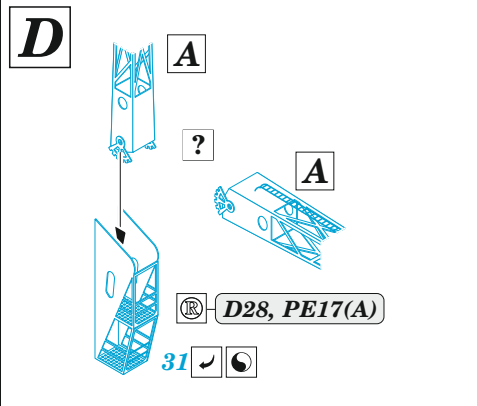

# HMS Ark Royal 1939 part 3

eduard

53 307

1/350

detail set for I LOVE KIT 1/350 kit  
sada detailů pro stavebnici I LOVE KIT 1/350

- APPLY EXPRESS MASK AND PAINT BEFORE GLUING  
POUŽIT EXPRESS MASK NABARVIT PŘED SLEPENÍM
- SYMMETRICAL ASSEMBLY  
SYMETRICKÁ MONTÁŽ
- REMOVE  
ODSTRANIT
- GRIND  
OBROUSIT
- DRILL HOLE  
VRTAT OTVOR
- COLORED ETCHED PARTS  
LEPTANÉ BAREVNÉ DÍLY
- ETCHED PARTS  
LEPTANÉ NEBAREVNÉ DÍLY
- ORIGINAL KIT PARTS  
PŮVODNÍ DÍLY STAVEBNICE
- BEND  
OHNOUT
- OPTION  
VOLBA
- REPLACE  
NAHRADIT
- REVERSE SIDE  
OTOČIT

|                                               |                                    |                                          |                |
|-----------------------------------------------|------------------------------------|------------------------------------------|----------------|
| ORIGINAL KIT PARTS<br>PŮVODNÍ DÍLY STAVEBNICE | PHOTO-ETCHED PARTS<br>LEPTANÉ DÍLY | PARTS TO BE REMOVED<br>DÍLY K ODSTRANĚNÍ | FILL<br>TMELIT |
|-----------------------------------------------|------------------------------------|------------------------------------------|----------------|

|                                                 |                                                     |                                                     |                             |
|-------------------------------------------------|-----------------------------------------------------|-----------------------------------------------------|-----------------------------|
| <p><b>plastic</b><br/>Ø - 1 mm<br/>l - 3 mm</p> | <p><b>plastic</b><br/>Ø - 1,2 mm<br/>l - 3,3 mm</p> | <p><b>plastic</b><br/>Ø - 1,2 mm<br/>l - 2,8 mm</p> | <p><b>58</b><br/>4 pcs.</p> |
|-------------------------------------------------|-----------------------------------------------------|-----------------------------------------------------|-----------------------------|