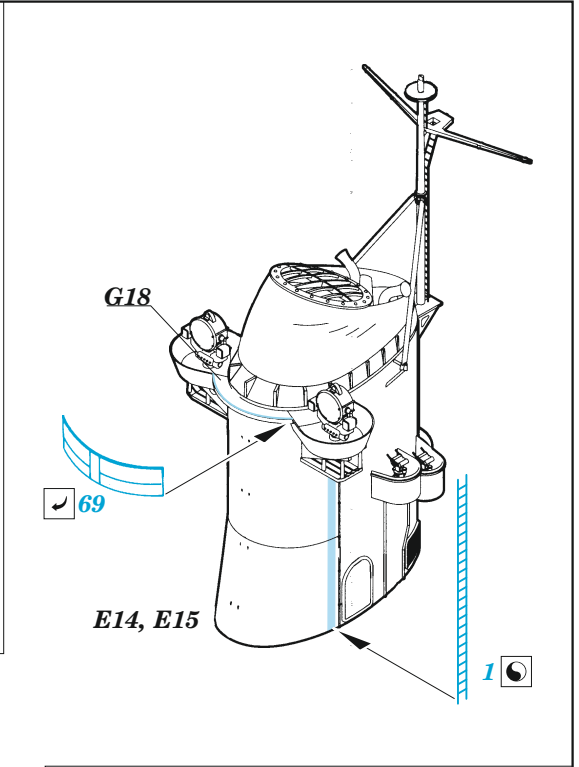

USS Iowa BB-61 part 3

eduard

53 304

1/350

detail set for HOBBY BOSS 1/350 kit
sada detailů pro stavebnici HOBBY BOSS 1/350

- APPLY EXPRESS MASK AND PAINT BEFORE GLUING
POUŽIT EXPRESS MASK NABARVIT PŘED SLEPĚNÍM
- SYMMETRICAL ASSEMBLY
SYMETRICKÁ MONTÁŽ
- REMOVE
ODSTRANIT
- GRIND
OBROUSIT
- DRILL HOLE
VRTAT OTVOR
- COLORED ETCHED PARTS
LEPTANÉ BAREVNÉ DÍLY
- ETCHED PARTS
LEPTANÉ NEBAREVNÉ DÍLY
- ORIGINAL KIT PARTS
PŮVODNÍ DÍLY STAVEBNICE
- BEND
OHNOUT
- OPTION
VOLBA
- REPLACE
NAHRADIT
- REVERSE SIDE
OTOČIT

ORIGINAL KIT PARTS
PŮVODNÍ DÍLY STAVEBNICE

PHOTO-ETCHED PARTS
LEPTANÉ DÍLY

PARTS TO BE REMOVED
DÍLY K ODSTRANĚNÍ

FILL
TMELIT

16 sets.

6 sets

12 sets

2 sets