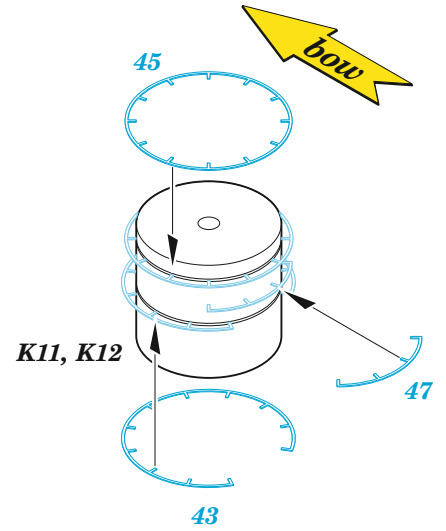

USS Iowa BB-61 part 3

eduard

53 304

1/350

detail set for HOBBY BOSS 1/350 kit
sada detailů pro stavebnici HOBBY BOSS 1/350

- APPLY EXPRESS MASK AND PAINT BEFORE GLUING
POUŽIT EXPRESS MASK NABARVIT PŘED SLEPĚNÍM
- SYMMETRICAL ASSEMBLY
SYMETRICKÁ MONTÁŽ
- REMOVE
ODSTRANIT
- GRIND
OBROUSIT
- DRILL HOLE
VRTAT OTVOR
- COLORED ETCHED PARTS
LEPTANÉ BAREVNÉ DÍLY
- ETCHED PARTS
LEPTANÉ NEBAREVNÉ DÍLY
- ORIGINAL KIT PARTS
PŮVODNÍ DÍLY STAVEBNICE
- BEND
OHNOUT
- OPTION
VOLBA
- REPLACE
NAHRADIT
- REVERSE SIDE
OTOČIT

ORIGINAL KIT PARTS
PŮVODNÍ DÍLY STAVEBNICE

PHOTO-ETCHED PARTS
LEPTANÉ DÍLY

PARTS TO BE REMOVED
DÍLY K ODSTRANĚNÍ

FILL
TMELIT

16 sets.

6 sets

12 sets

2 sets

2 sets

2 sets

2 sets

Related products: 53 302 USS Iowa BB-61 part 1

Related products: 53 303 USS Iowa BB-61 part 2