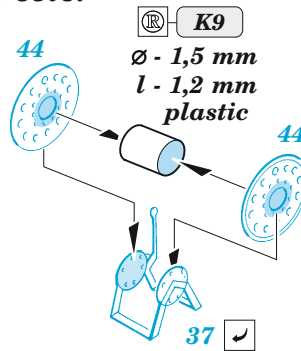

USS Iowa BB-61 part 3

eduard

53 304

1/350

detail set for HOBBY BOSS 1/350 kit
sada detailů pro stavebnici HOBBY BOSS 1/350

- APPLY EXPRESS MASK AND PAINT BEFORE GLUING
POUŽIT EXPRESS MASK NABARVIT PŘED SLEPĚNÍM
- SYMMETRICAL ASSEMBLY
SYMETRICKÁ MONTÁŽ
- REMOVE
ODSTRANIT
- GRIND
OBROUSIT
- DRILL HOLE
VRTAT OTVOR
- COLORED ETCHED PARTS
LEPTANÉ BAREVNÉ DÍLY
- ETCHED PARTS
LEPTANÉ NEBAREVNÉ DÍLY
- ORIGINAL KIT PARTS
PŮVODNÍ DÍLY STAVEBNICE
- BEND
OHNOUT
- OPTION
VOLBA
- REPLACE
NAHRADIT
- REVERSE SIDE
OTOČIT

ORIGINAL KIT PARTS
PŮVODNÍ DÍLY STAVEBNICE

PHOTO-ETCHED PARTS
LEPTANÉ DÍLY

PARTS TO BE REMOVED
DÍLY K ODSTRANĚNÍ

FILL
TMELIT

16 sets.

6 sets

12 sets

2 sets

2 sets

2 sets

2 sets

Related products: 53 302 USS Iowa BB-61 part 1

Related products: 53 303 USS Iowa BB-61 part 2