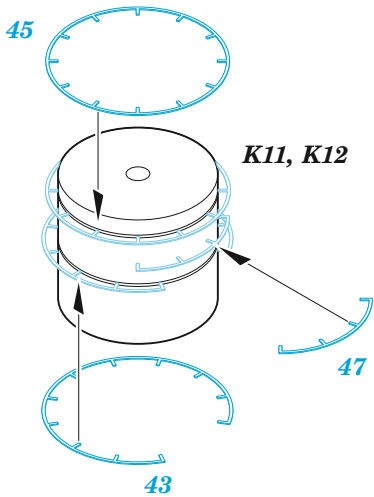

USS Iowa BB-61 part 3

eduard

53 304

1/350

detail set for HOBBY BOSS 1/350 kit
sada detailů pro stavebnici HOBBY BOSS 1/350

- APPLY EXPRESS MASK AND PAINT BEFORE GLUING
POUŽIT EXPRESS MASK NABARVIT PŘED SLEPĚNÍM
- SYMMETRICAL ASSEMBLY
SYMETRICKÁ MONTÁŽ
- REMOVE
ODSTRANIT
- GRIND
OBROUSIT
- DRILL HOLE
VRTAT OTVOR
- COLORED ETCHED PARTS
LEPTANÉ BAREVNÉ DÍLY
- ETCHED PARTS
LEPTANÉ NEBAREVNÉ DÍLY
- ORIGINAL KIT PARTS
PŮVODNÍ DÍLY STAVEBNICE
- BEND
OHNOUT
- OPTION
VOLBA
- REPLACE
NAHRADIT
- REVERSE SIDE
OTOČIT

ORIGINAL KIT PARTS
PŮVODNÍ DÍLY STAVEBNICE

PHOTO-ETCHED PARTS
LEPTANÉ DÍLY

PARTS TO BE REMOVED
DÍLY K ODSTRANĚNÍ

FILL
TMELIT

16 sets.

6 sets

12 sets

2 sets

2 sets

2 sets

2 sets

Related products: 53 302 USS Iowa BB-61 part 1

Related products: 53 303 USS Iowa BB-61 part 2