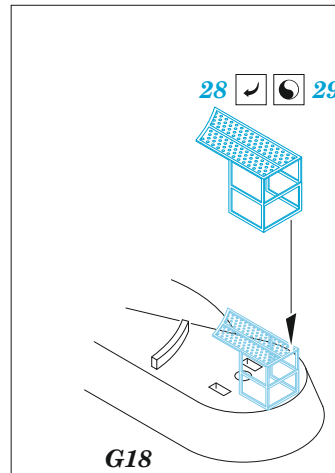

USS Iowa BB-61 part 3

eduard

53 304

1/350

detail set for HOBBY BOSS 1/350 kit
sada detailů pro stavebnici HOBBY BOSS 1/350

- APPLY EXPRESS MASK AND PAINT BEFORE GLUING
POUŽIT EXPRESS MASK NABARVIT PŘED SLEPĚNÍM
- SYMMETRICAL ASSEMBLY
SYMETRICKÁ MONTÁŽ
- REMOVE
ODSTRANIT
- GRIND
OBROUSIT
- DRILL HOLE
VRTAT OTVOR
- COLORED ETCHED PARTS
LEPTANÉ BAREVNÉ DÍLY
- ETCHED PARTS
LEPTANÉ NEBAREVNÉ DÍLY
- ORIGINAL KIT PARTS
PŮVODNÍ DÍLY STAVEBNICE
- BEND
OHNOUT
- OPTION
VOLBA
- REPLACE
NAHRADIT
- REVERSE SIDE
OTOČIT

ORIGINAL KIT PARTS
PŮVODNÍ DÍLY STAVEBNICE

PHOTO-ETCHED PARTS
LEPTANÉ DÍLY

PARTS TO BE REMOVED
DÍLY K ODSTRANĚNÍ

FILL
TMELIT

16 sets.

6 sets

12 sets

2 sets

2 sets

2 sets

2 sets

Related products: 53 302 USS Iowa BB-61 part 1

Related products: 53 303 USS Iowa BB-61 part 2