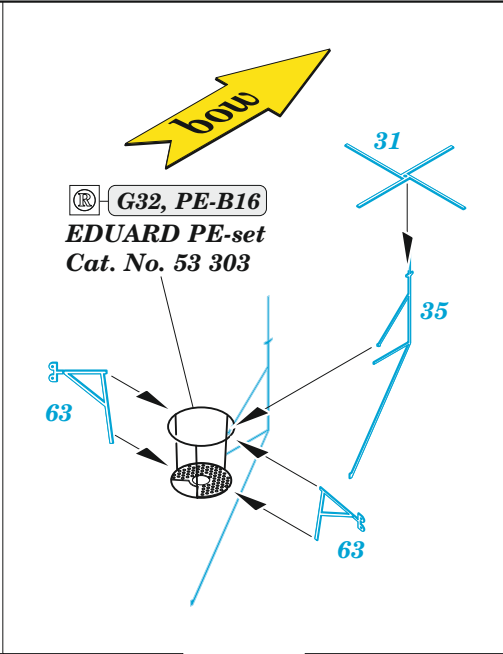

USS Iowa BB-61 part 3

eduard

53 304

1/350

detail set for HOBBY BOSS 1/350 kit
sada detailů pro stavebnici HOBBY BOSS 1/350

- APPLY EXPRESS MASK AND PAINT BEFORE GLUING
POUŽIT EXPRESS MASK NABARVIT PŘED SLEPĚNÍM
- SYMMETRICAL ASSEMBLY
SYMETRICKÁ MONTÁŽ
- REMOVE
ODSTRANIT
- GRIND
OBROUSIT
- DRILL HOLE
VRTAT OTVOR
- COLORED ETCHED PARTS
LEPTANÉ BAREVNÉ DÍLY
- ETCHED PARTS
LEPTANÉ NEBAREVNÉ DÍLY
- ORIGINAL KIT PARTS
PŮVODNÍ DÍLY STAVEBNICE
- BEND
OHNOUT
- OPTION
VOLBA
- REPLACE
NAHRADIT
- REVERSE SIDE
OTOČIT

ORIGINAL KIT PARTS
PŮVODNÍ DÍLY STAVEBNICE

PHOTO-ETCHED PARTS
LEPTANÉ DÍLY

PARTS TO BE REMOVED
DÍLY K ODSTRANĚNÍ

FILL
TMELIT

16 sets.

6 sets

12 sets

2 sets

2 sets

2 sets

2 sets

Related products: 53 302 USS Iowa BB-61 part 1

Related products: 53 303 USS Iowa BB-61 part 2