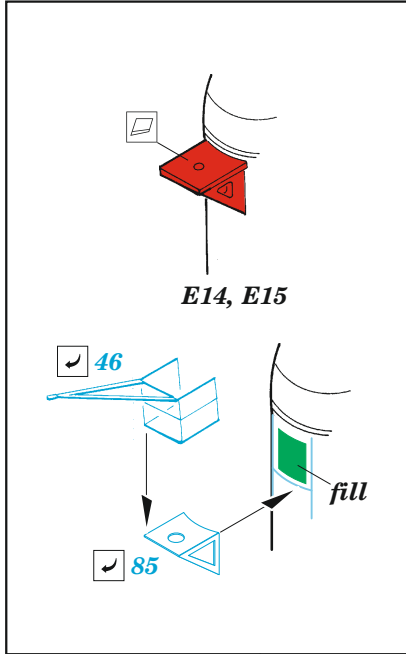

USS Iowa BB-61 part 3

eduard

53 304

1/350

detail set for HOBBY BOSS 1/350 kit
sada detailů pro stavebnici HOBBY BOSS 1/350

- APPLY EXPRESS MASK AND PAINT BEFORE GLUING
POUŽIT EXPRESS MASK NABARVIT PŘED SLEPĚNÍM
- SYMMETRICAL ASSEMBLY
SYMETRICKÁ MONTÁŽ
- REMOVE
ODSTRANIT
- GRIND
OBROUSIT
- DRILL HOLE
VRTAT OTVOR
- COLORED ETCHED PARTS
LEPTANÉ BAREVNÉ DÍLY
- ETCHED PARTS
LEPTANÉ NEBAREVNÉ DÍLY
- ORIGINAL KIT PARTS
PŮVODNÍ DÍLY STAVEBNICE
- BEND
OHNOUT
- OPTION
VOLBA
- REPLACE
NAHRADIT
- REVERSE SIDE
OTOČIT

ORIGINAL KIT PARTS
PŮVODNÍ DÍLY STAVEBNICE

PHOTO-ETCHED PARTS
LEPTANÉ DÍLY

PARTS TO BE REMOVED
DÍLY K ODSTRANĚNÍ

FILL
TMELIT

16 sets.

6 sets

12 sets

2 sets

2 sets

2 sets

2 sets

Related products: 53 302 USS Iowa BB-61 part 1

Related products: 53 303 USS Iowa BB-61 part 2