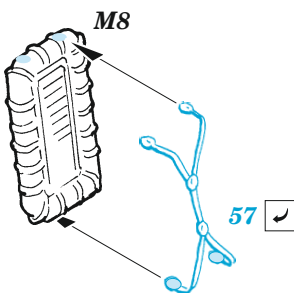

USS Iowa BB-61 part 3

eduard

53 304

1/350

detail set for HOBBY BOSS 1/350 kit
sada detailů pro stavebnici HOBBY BOSS 1/350

- APPLY EXPRESS MASK AND PAINT BEFORE GLUING
POUŽIT EXPRESS MASK NABARVIT PŘED SLEPĚNÍM
- SYMMETRICAL ASSEMBLY
SYMETRICKÁ MONTÁŽ
- REMOVE
ODSTRANIT
- GRIND
OBROUSIT
- DRILL HOLE
VRTAT OTVOR
- COLORED ETCHED PARTS
LEPTANÉ BAREVNÉ DÍLY
- ETCHED PARTS
LEPTANÉ NEBAREVNÉ DÍLY
- ORIGINAL KIT PARTS
PŮVODNÍ DÍLY STAVEBNICE
- BEND
OHNOUT
- OPTION
VOLBA
- REPLACE
NAHRADIT
- REVERSE SIDE
OTOČIT

ORIGINAL KIT PARTS
PŮVODNÍ DÍLY STAVEBNICE

PHOTO-ETCHED PARTS
LEPTANÉ DÍLY

PARTS TO BE REMOVED
DÍLY K ODSTRANĚNÍ

FILL
TMELIT

16 sets.

6 sets

12 sets

2 sets

2 sets

2 sets

2 sets

Related products: 53 302 USS Iowa BB-61 part 1

Related products: 53 303 USS Iowa BB-61 part 2