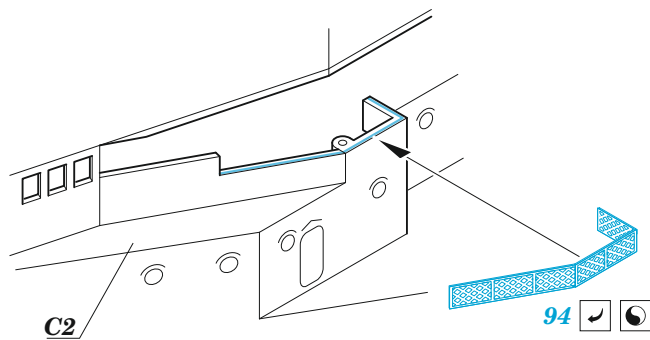

USS Iowa BB-61 part 3

eduard

53 304

1/350

detail set for HOBBY BOSS 1/350 kit
sada detailů pro stavebnici HOBBY BOSS 1/350

- APPLY EXPRESS MASK AND PAINT BEFORE GLUING
POUŽIT EXPRESS MASK NABARVIT PŘED SLEPĚNÍM
- SYMMETRICAL ASSEMBLY
SYMETRICKÁ MONTÁŽ
- REMOVE
ODSTRANIT
- GRIND
OBROUSIT
- DRILL HOLE
VRTAT OTVOR
- COLORED ETCHED PARTS
LEPTANÉ BAREVNÉ DÍLY
- ETCHED PARTS
LEPTANÉ NEBAREVNÉ DÍLY
- ORIGINAL KIT PARTS
PŮVODNÍ DÍLY STAVEBNICE
- BEND
OHNOUT
- OPTION
VOLBA
- REPLACE
NAHRADIT
- REVERSE SIDE
OTOČIT

ORIGINAL KIT PARTS
PŮVODNÍ DÍLY STAVEBNICE

PHOTO-ETCHED PARTS
LEPTANÉ DÍLY

PARTS TO BE REMOVED
DÍLY K ODSTRANĚNÍ

FILL
TMELIT

16 sets.

6 sets

12 sets

2 sets