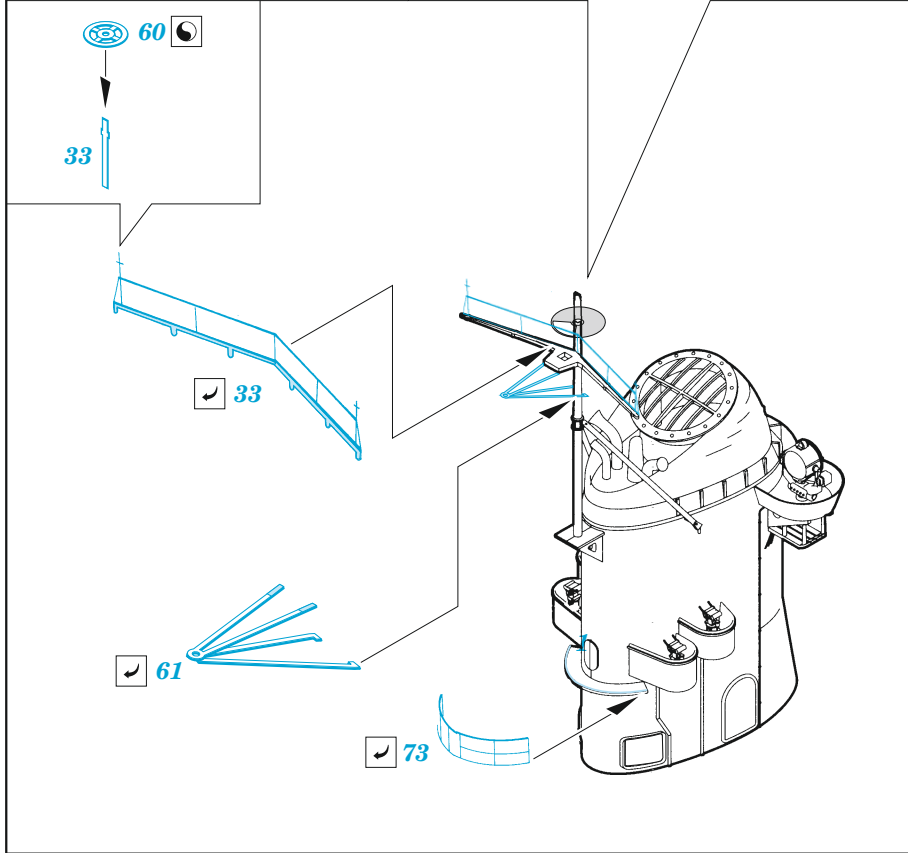

USS Iowa BB-61 part 3

eduard

53 304

1/350

detail set for HOBBY BOSS 1/350 kit
sada detailů pro stavebnici HOBBY BOSS 1/350

- APPLY EXPRESS MASK AND PAINT BEFORE GLUING
POUŽIT EXPRESS MASK NABARVIT PŘED SLEPĚNÍM
- SYMMETRICAL ASSEMBLY
SYMETRICKÁ MONTÁŽ
- REMOVE
ODSTRANIT
- GRIND
OBROUSIT
- DRILL HOLE
VRTAT OTVOR
- COLORED ETCHED PARTS
LEPTANÉ BAREVNÉ DÍLY
- ETCHED PARTS
LEPTANÉ NEBAREVNÉ DÍLY
- ORIGINAL KIT PARTS
PŮVODNÍ DÍLY STAVEBNICE
- BEND
OHNOUT
- OPTION
VOLBA
- REPLACE
NAHRADIT
- REVERSE SIDE
OTOČIT

ORIGINAL KIT PARTS
PŮVODNÍ DÍLY STAVEBNICE

PHOTO-ETCHED PARTS
LEPTANÉ DÍLY

PARTS TO BE REMOVED
DÍLY K ODSTRANĚNÍ

FILL
TMELIT

16 sets.

6 sets

12 sets

2 sets

2 sets

2 sets

2 sets

Related products: 53 302 USS Iowa BB-61 part 1

Related products: 53 303 USS Iowa BB-61 part 2