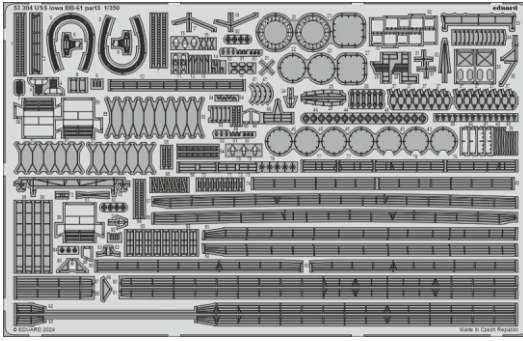

USS Iowa BB-61 part 3

eduard

53 304

1/350

detail set for HOBBY BOSS 1/350 kit
sada detailů pro stavebnici HOBBY BOSS 1/350

- APPLY EXPRESS MASK AND PAINT BEFORE GLUING
POUŽIT EXPRESS MASK NABARVIT PŘED SLEPĚNÍM
- SYMMETRICAL ASSEMBLY
SYMETRICKÁ MONTÁŽ
- REMOVE
ODSTRANIT
- GRIND
OBROUSIT
- DRILL HOLE
VRTAT OTVOR
- COLORED ETCHED PARTS
LEPTANÉ BAREVNÉ DÍLY
- ETCHED PARTS
LEPTANÉ NEBAREVNÉ DÍLY
- ORIGINAL KIT PARTS
PŮVODNÍ DÍLY STAVEBNICE
- BEND
OHNOUT
- OPTION
VOLBA
- REPLACE
NAHRADIT
- REVERSE SIDE
OTOČIT

ORIGINAL KIT PARTS
PŮVODNÍ DÍLY STAVEBNICE

PHOTO-ETCHED PARTS
LEPTANÉ DÍLY

PARTS TO BE REMOVED
DÍLY K ODSTRANĚNÍ

FILL
TMELIT

16 sets.

6 sets

12 sets

2 sets

2 sets

2 sets

2 sets

Related products: 53 302 USS Iowa BB-61 part 1

Related products: 53 303 USS Iowa BB-61 part 2