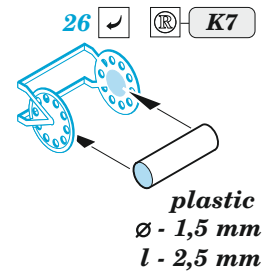

USS Iowa BB-61 part 3

eduard

53 304

1/350

detail set for HOBBY BOSS 1/350 kit
sada detailů pro stavebnici HOBBY BOSS 1/350

- APPLY EXPRESS MASK AND PAINT BEFORE GLUING
POUŽIT EXPRESS MASK NABARVIT PŘED SLEPĚNÍM
- SYMMETRICAL ASSEMBLY
SYMETRICKÁ MONTÁŽ
- REMOVE
ODSTRANIT
- GRIND
OBROUSIT
- DRILL HOLE
VRTAT OTVOR
- COLORED ETCHED PARTS
LEPTANÉ BAREVNÉ DÍLY
- ETCHED PARTS
LEPTANÉ NEBAREVNÉ DÍLY
- ORIGINAL KIT PARTS
PŮVODNÍ DÍLY STAVEBNICE
- BEND
OHNOUT
- OPTION
VOLBA
- REPLACE
NAHRADIT
- REVERSE SIDE
OTOČIT

ORIGINAL KIT PARTS
PŮVODNÍ DÍLY STAVEBNICE

PHOTO-ETCHED PARTS
LEPTANÉ DÍLY

PARTS TO BE REMOVED
DÍLY K ODSTRANĚNÍ

FILL
TMELIT

16 sets.

6 sets

12 sets

2 sets