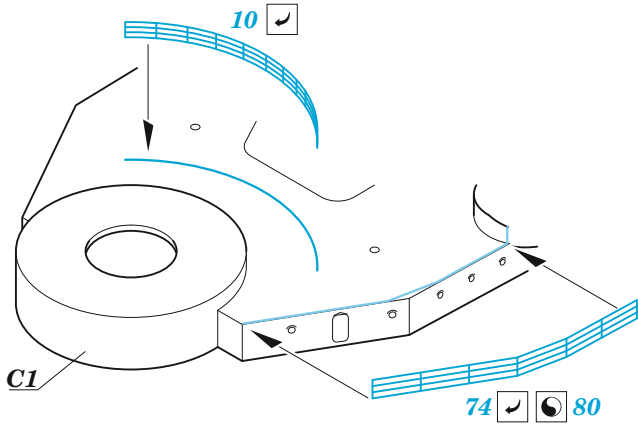

USS Iowa BB-61 part 3

eduard

53 304

1/350

detail set for HOBBY BOSS 1/350 kit
sada detailů pro stavebnici HOBBY BOSS 1/350

- APPLY EXPRESS MASK AND PAINT BEFORE GLUING
POUŽIT EXPRESS MASK NABARVIT PŘED SLEPĚNÍM
- SYMMETRICAL ASSEMBLY
SYMETRICKÁ MONTÁŽ
- REMOVE
ODSTRANIT
- GRIND
OBROUSIT
- DRILL HOLE
VRTAT OTVOR
- COLORED ETCHED PARTS
LEPTANÉ BAREVNÉ DÍLY
- ETCHED PARTS
LEPTANÉ NEBAREVNÉ DÍLY
- ORIGINAL KIT PARTS
PŮVODNÍ DÍLY STAVEBNICE
- BEND
OHNOUT
- OPTION
VOLBA
- REPLACE
NAHRADIT
- REVERSE SIDE
OTOČIT

ORIGINAL KIT PARTS
PŮVODNÍ DÍLY STAVEBNICE

PHOTO-ETCHED PARTS
LEPTANÉ DÍLY

PARTS TO BE REMOVED
DÍLY K ODSTRANĚNÍ

FILL
TMELIT

16 sets.

6 sets

12 sets

2 sets