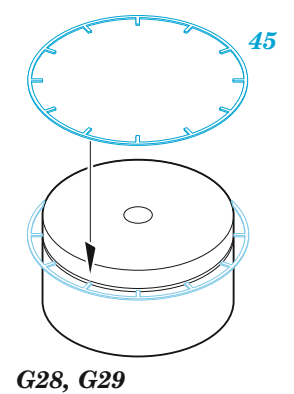

USS Iowa BB-61 part 3

eduard

53 304

1/350

detail set for HOBBY BOSS 1/350 kit
sada detailů pro stavebnici HOBBY BOSS 1/350

- APPLY EXPRESS MASK AND PAINT BEFORE GLUING
POUŽIT EXPRESS MASK NABARVIT PŘED SLEPĚNÍM
- SYMMETRICAL ASSEMBLY
SYMETRICKÁ MONTÁŽ
- REMOVE
ODSTRANIT
- GRIND
OBROUSIT
- DRILL HOLE
VRTAT OTVOR
- COLORED ETCHED PARTS
LEPTANÉ BAREVNÉ DÍLY
- ETCHED PARTS
LEPTANÉ NEBAREVNÉ DÍLY
- ORIGINAL KIT PARTS
PŮVODNÍ DÍLY STAVEBNICE
- BEND
OHNOUT
- OPTION
VOLBA
- REPLACE
NAHRADIT
- REVERSE SIDE
OTOČIT

ORIGINAL KIT PARTS
PŮVODNÍ DÍLY STAVEBNICE

PHOTO-ETCHED PARTS
LEPTANÉ DÍLY

PARTS TO BE REMOVED
DÍLY K ODSTRANĚNÍ

FILL
TMELIT

16 sets.

6 sets

12 sets

2 sets

2 sets

2 sets

2 sets

Related products: 53 302 USS Iowa BB-61 part 1

Related products: 53 303 USS Iowa BB-61 part 2