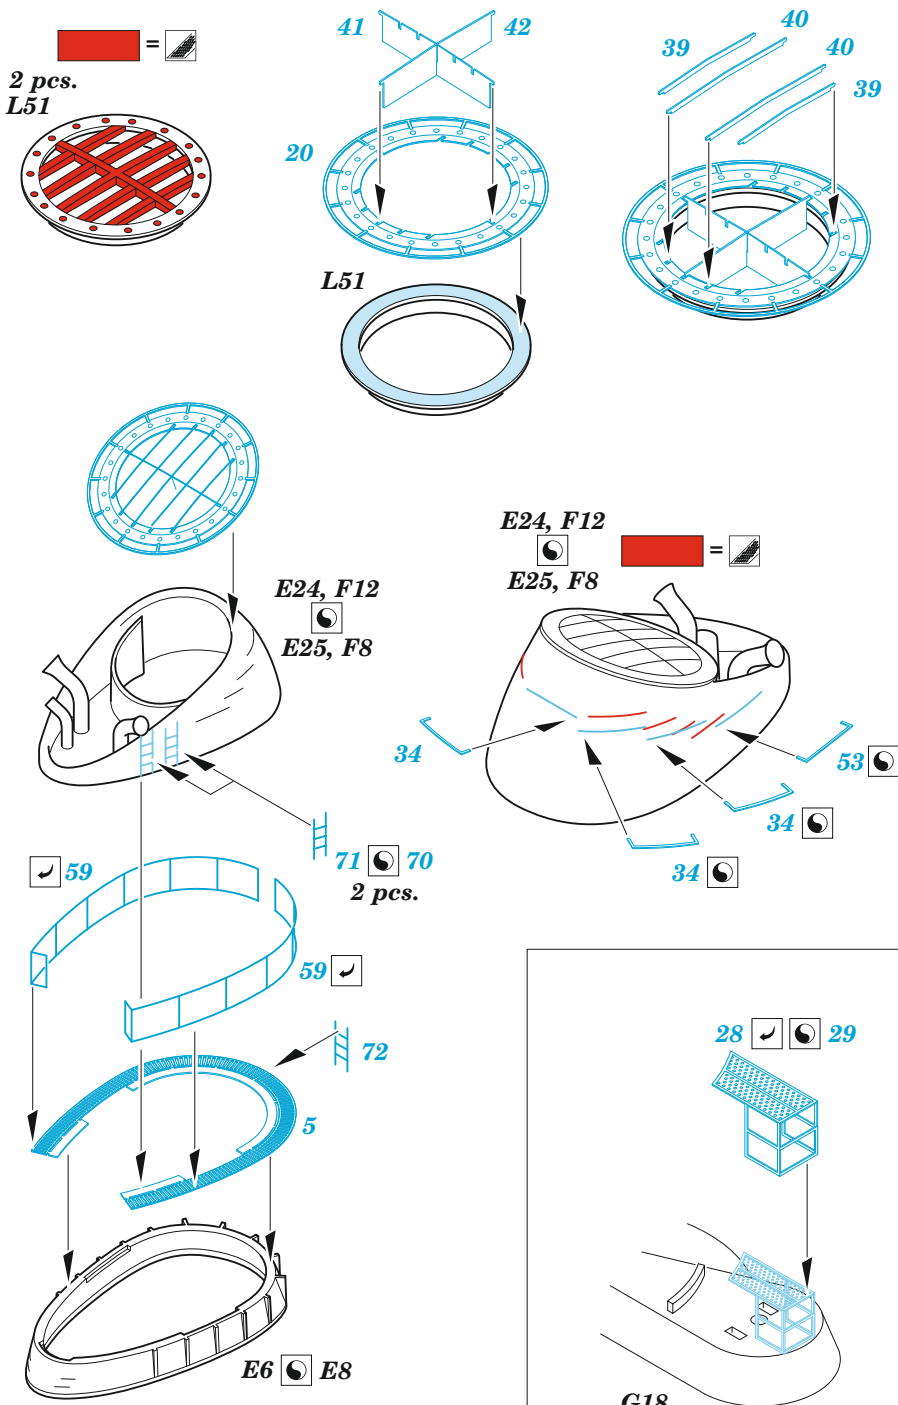

USS Iowa BB-61 part 3

eduard

53 304

1/350

detail set for HOBBY BOSS 1/350 kit
sada detailů pro stavebnici HOBBY BOSS 1/350

- APPLY EXPRESS MASK AND PAINT BEFORE GLUING
POUŽIT EXPRESS MASK NABARVIT PŘED SLEPĚNÍM
- SYMMETRICAL ASSEMBLY
SYMETRICKÁ MONTÁŽ
- REMOVE
ODSTRANIT
- GRIND
OBROUSIT
- DRILL HOLE
VRTAT OTVOR
- COLORED ETCHED PARTS
LEPTANÉ BAREVNÉ DÍLY
- ETCHED PARTS
LEPTANÉ NEBAREVNÉ DÍLY
- ORIGINAL KIT PARTS
PŮVODNÍ DÍLY STAVEBNICE
- BEND
OHNOUT
- OPTION
VOLBA
- REPLACE
NAHRADIT
- REVERSE SIDE
OTOČIT

ORIGINAL KIT PARTS
PŮVODNÍ DÍLY STAVEBNICE

PHOTO-ETCHED PARTS
LEPTANÉ DÍLY

PARTS TO BE REMOVED
DÍLY K ODSTRANĚNÍ

FILL
TMELIT

16 sets.

6 sets

12 sets

2 sets

2 sets

2 sets

2 sets

Related products: 53 302 USS Iowa BB-61 part 1

Related products: 53 303 USS Iowa BB-61 part 2