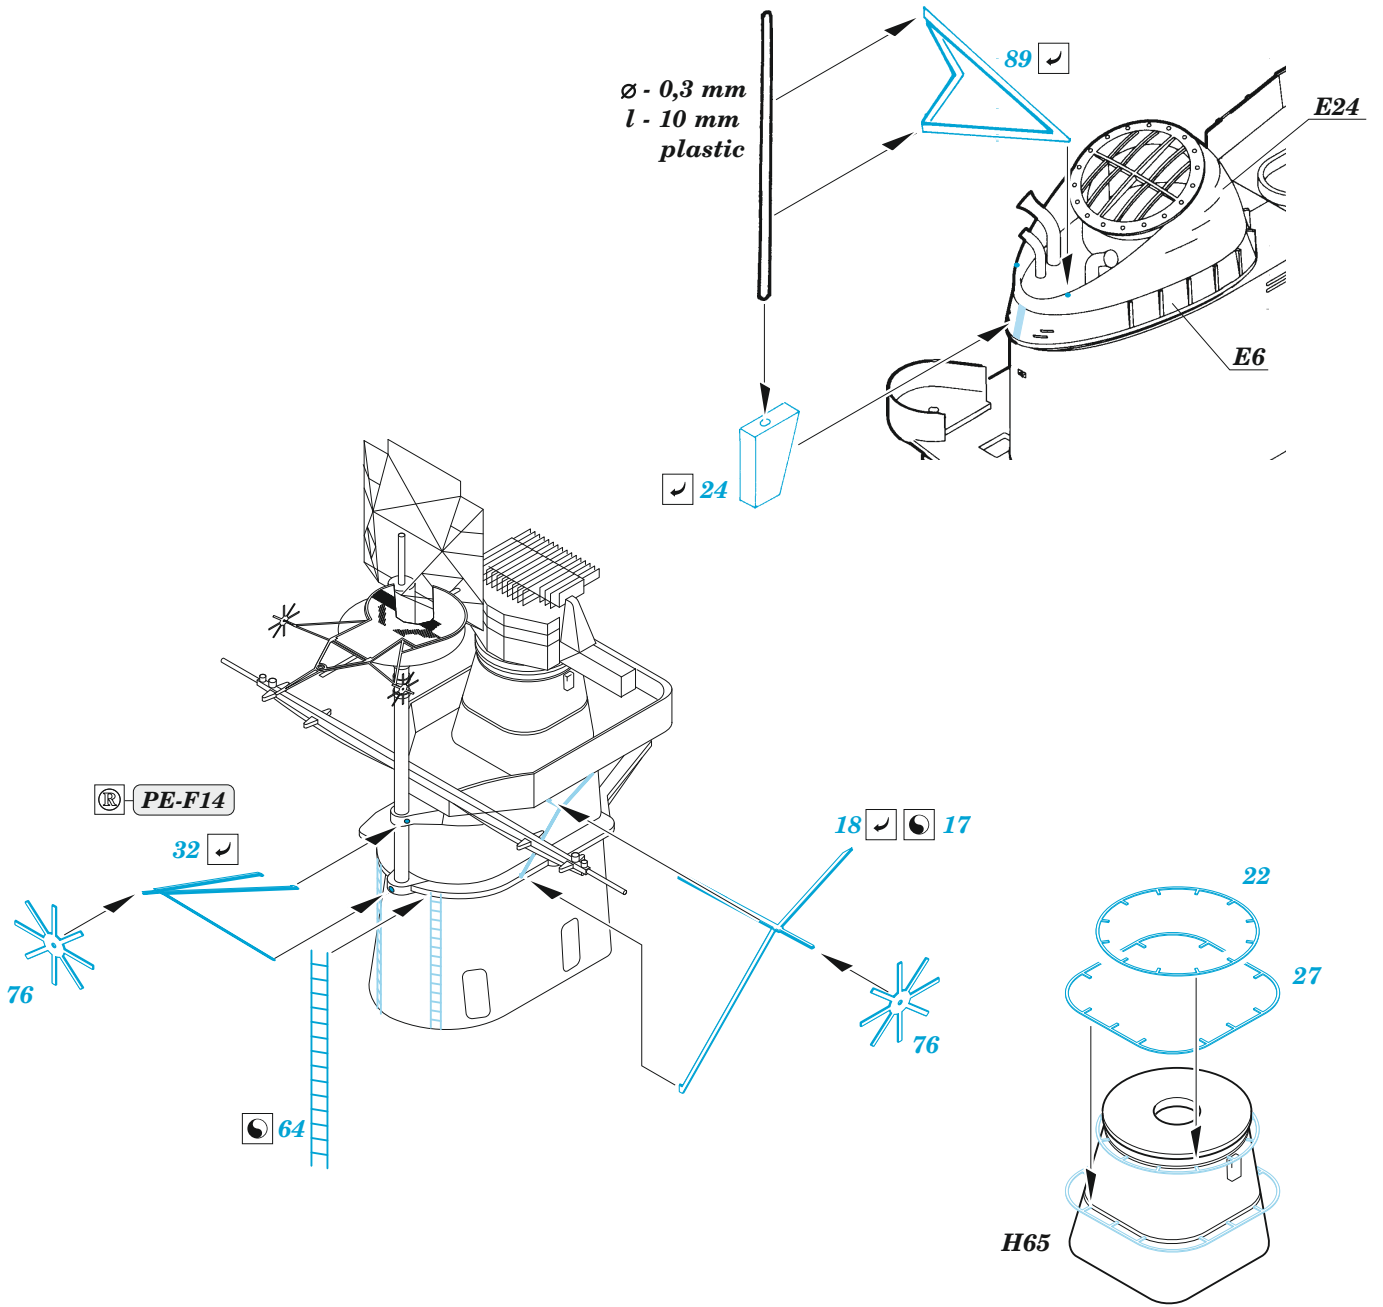

USS Iowa BB-61 part 3

eduard

53 304

1/350

detail set for HOBBY BOSS 1/350 kit
sada detailů pro stavebnici HOBBY BOSS 1/350

- APPLY EXPRESS MASK AND PAINT BEFORE GLUING
POUŽIT EXPRESS MASK NABARVIT PŘED SLEPĚNÍM
- SYMMETRICAL ASSEMBLY
SYMETRICKÁ MONTÁŽ
- REMOVE
ODSTRANIT
- GRIND
OBROUSIT
- DRILL HOLE
VRTAT OTVOR
- COLORED ETCHED PARTS
LEPTANÉ BAREVNÉ DÍLY
- ETCHED PARTS
LEPTANÉ NEBAREVNÉ DÍLY
- ORIGINAL KIT PARTS
PŮVODNÍ DÍLY STAVEBNICE
- BEND
OHNOUT
- OPTION
VOLBA
- REPLACE
NAHRADIT
- REVERSE SIDE
OTOČIT

ORIGINAL KIT PARTS
PŮVODNÍ DÍLY STAVEBNICE

PHOTO-ETCHED PARTS
LEPTANÉ DÍLY

PARTS TO BE REMOVED
DÍLY K ODSTRANĚNÍ

FILL
TMELIT

16 sets.

6 sets

12 sets

2 sets

2 sets

2 sets

2 sets

Related products: 53 302 USS Iowa BB-61 part 1

Related products: 53 303 USS Iowa BB-61 part 2