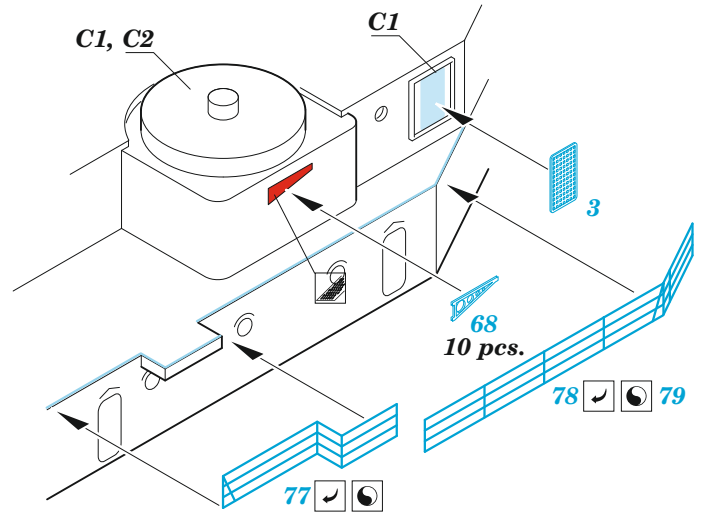

USS Iowa BB-61 part 3

eduard

53 304

1/350

detail set for HOBBY BOSS 1/350 kit
sada detailů pro stavebnici HOBBY BOSS 1/350

- APPLY EXPRESS MASK AND PAINT BEFORE GLUING
POUŽIT EXPRESS MASK NABARVIT PŘED SLEPĚNÍM
- SYMMETRICAL ASSEMBLY
SYMETRICKÁ MONTÁŽ
- REMOVE
ODSTRANIT
- GRIND
OBROUSIT
- DRILL HOLE
VRTAT OTVOR
- COLORED ETCHED PARTS
LEPTANÉ BAREVNÉ DÍLY
- ETCHED PARTS
LEPTANÉ NEBAREVNÉ DÍLY
- ORIGINAL KIT PARTS
PŮVODNÍ DÍLY STAVEBNICE
- BEND
OHNOUT
- OPTION
VOLBA
- REPLACE
NAHRADIT
- REVERSE SIDE
OTOČIT

ORIGINAL KIT PARTS
PŮVODNÍ DÍLY STAVEBNICE

PHOTO-ETCHED PARTS
LEPTANÉ DÍLY

PARTS TO BE REMOVED
DÍLY K ODSTRANĚNÍ

FILL
TMELIT

16 sets.

6 sets

12 sets

2 sets