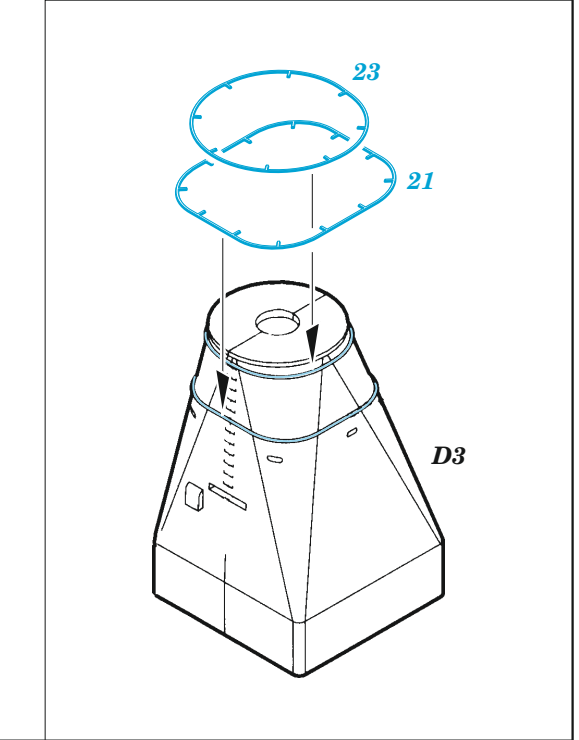

USS Iowa BB-61 part 3

eduard

53 304

1/350

detail set for HOBBY BOSS 1/350 kit
sada detailů pro stavebnici HOBBY BOSS 1/350

- APPLY EXPRESS MASK AND PAINT BEFORE GLUING
POUŽIT EXPRESS MASK NABARVIT PŘED SLEPĚNÍM
- SYMMETRICAL ASSEMBLY
SYMETRICKÁ MONTÁŽ
- REMOVE
ODSTRANIT
- GRIND
OBROUSIT
- DRILL HOLE
VRTAT OTVOR
- COLORED ETCHED PARTS
LEPTANÉ BAREVNÉ DÍLY
- ETCHED PARTS
LEPTANÉ NEBAREVNÉ DÍLY
- ORIGINAL KIT PARTS
PŮVODNÍ DÍLY STAVEBNICE
- BEND
OHNOUT
- OPTION
VOLBA
- REPLACE
NAHRADIT
- REVERSE SIDE
OTOČIT

ORIGINAL KIT PARTS
PŮVODNÍ DÍLY STAVEBNICE

PHOTO-ETCHED PARTS
LEPTANÉ DÍLY

PARTS TO BE REMOVED
DÍLY K ODSTRANĚNÍ

FILL
TMELIT

16 sets.

6 sets

12 sets

2 sets