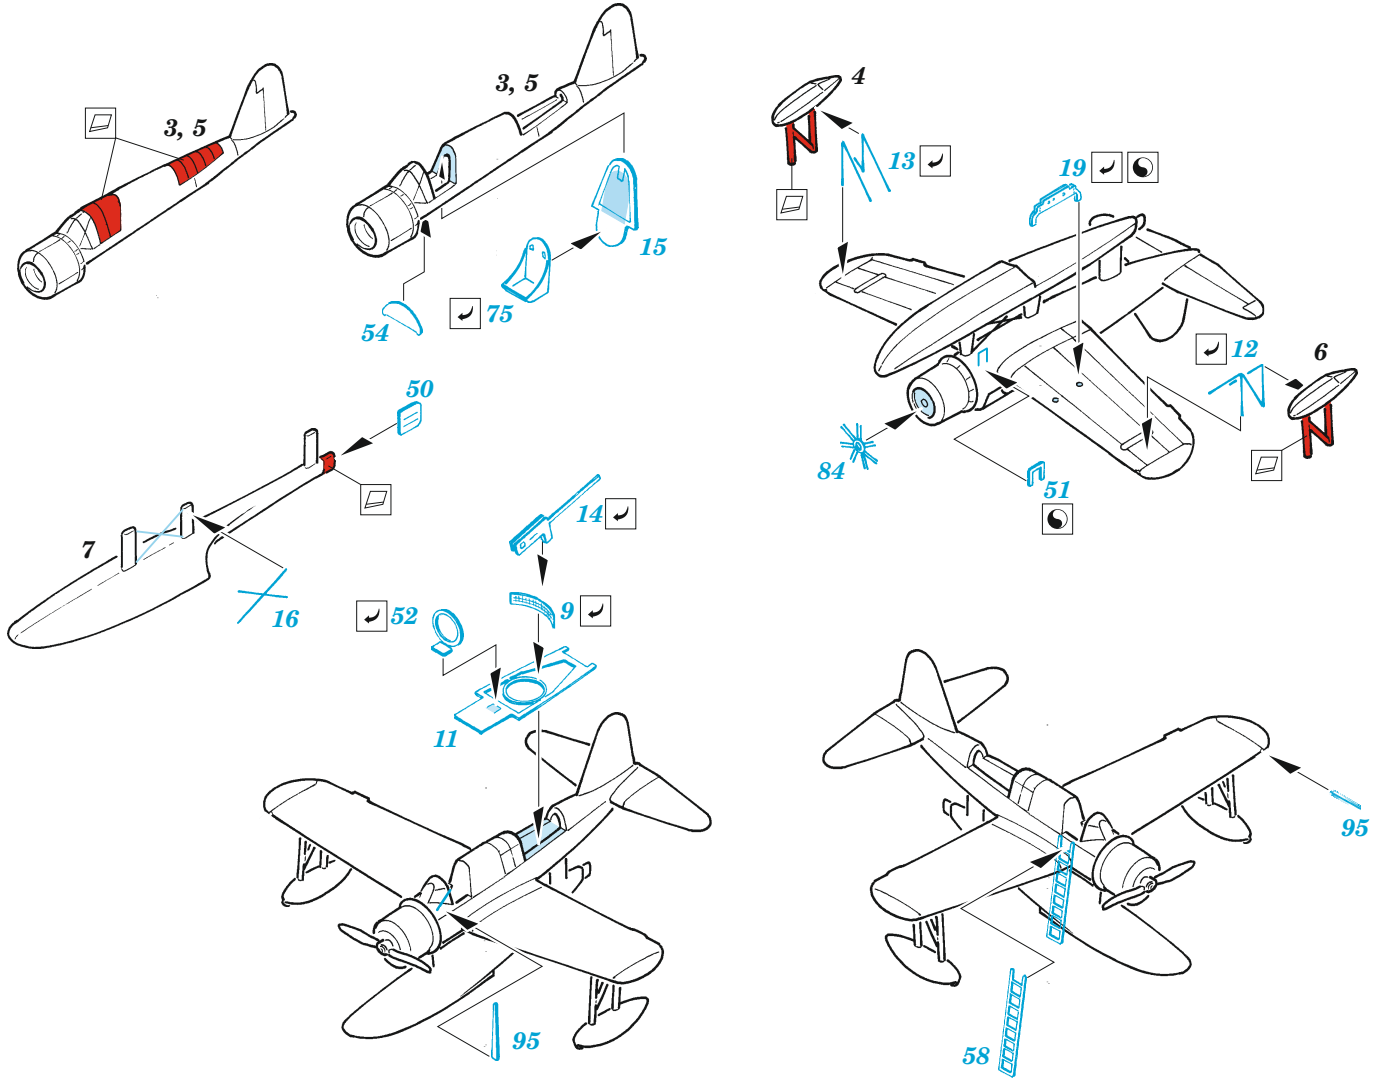

USS Iowa BB-61 part 3

eduard

53 304

1/350

detail set for HOBBY BOSS 1/350 kit
sada detailů pro stavebnici HOBBY BOSS 1/350

- APPLY EXPRESS MASK AND PAINT BEFORE GLUING
POUŽIT EXPRESS MASK NABARVIT PŘED SLEPĚNÍM
- SYMMETRICAL ASSEMBLY
SYMETRICKÁ MONTÁŽ
- REMOVE
ODSTRANIT
- GRIND
OBROUSIT
- DRILL HOLE
VRTAT OTVOR
- COLORED ETCHED PARTS
LEPTANÉ BAREVNÉ DÍLY
- ETCHED PARTS
LEPTANÉ NEBAREVNÉ DÍLY
- ORIGINAL KIT PARTS
PŮVODNÍ DÍLY STAVEBNICE
- BEND
OHNOUT
- OPTION
VOLBA
- REPLACE
NAHRADIT
- REVERSE SIDE
OTOČIT

ORIGINAL KIT PARTS
PŮVODNÍ DÍLY STAVEBNICE

PHOTO-ETCHED PARTS
LEPTANÉ DÍLY

PARTS TO BE REMOVED
DÍLY K ODSTRANĚNÍ

FILL
TMELIT

16 sets.

6 sets

12 sets

2 sets

2 sets

2 sets

2 sets

Related products: 53 302 USS Iowa BB-61 part 1

Related products: 53 303 USS Iowa BB-61 part 2