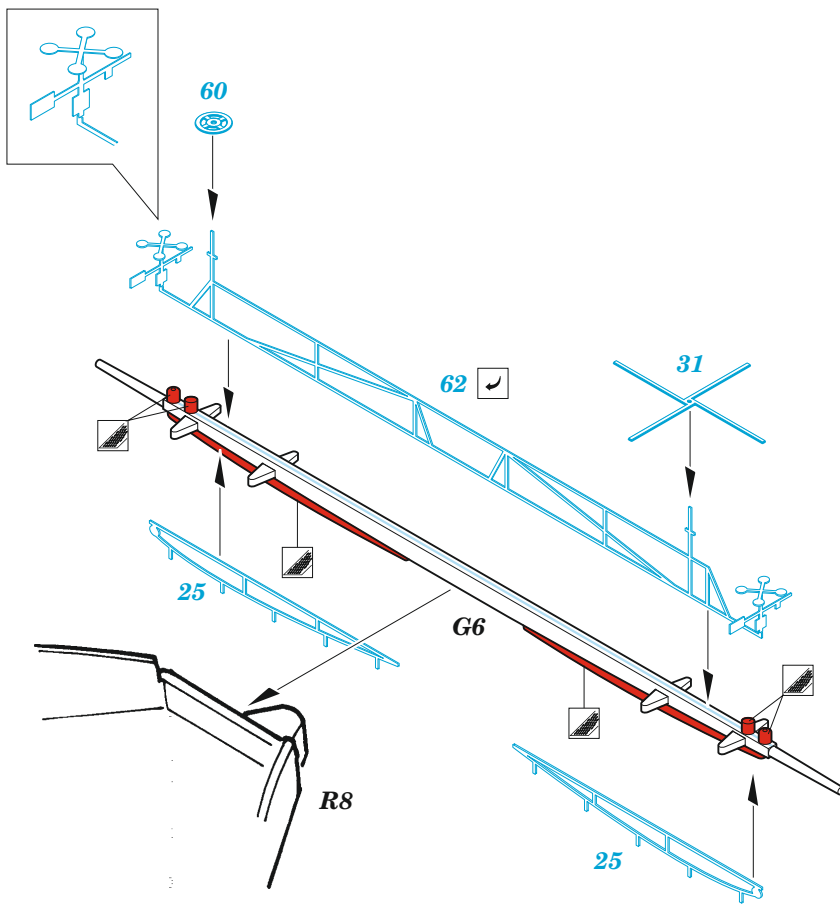

USS Iowa BB-61 part 3

eduard

53 304

1/350

detail set for HOBBY BOSS 1/350 kit
sada detailů pro stavebnici HOBBY BOSS 1/350

- APPLY EXPRESS MASK AND PAINT BEFORE GLUING
POUŽIT EXPRESS MASK NABARVIT PŘED SLEPĚNÍM
- SYMMETRICAL ASSEMBLY
SYMETRICKÁ MONTÁŽ
- REMOVE
ODSTRANIT
- GRIND
OBROUSIT
- DRILL HOLE
VRTAT OTVOR
- COLORED ETCHED PARTS
LEPTANÉ BAREVNÉ DÍLY
- ETCHED PARTS
LEPTANÉ NEBAREVNÉ DÍLY
- ORIGINAL KIT PARTS
PŮVODNÍ DÍLY STAVEBNICE
- BEND
OHNOUT
- OPTION
VOLBA
- REPLACE
NAHRADIT
- REVERSE SIDE
OTOČIT

ORIGINAL KIT PARTS
PŮVODNÍ DÍLY STAVEBNICE

PHOTO-ETCHED PARTS
LEPTANÉ DÍLY

PARTS TO BE REMOVED
DÍLY K ODSTRANĚNÍ

FILL
TMELIT

16 sets.

6 sets

12 sets

2 sets

2 sets

2 sets

2 sets

Related products: 53 302 USS Iowa BB-61 part 1

Related products: 53 303 USS Iowa BB-61 part 2