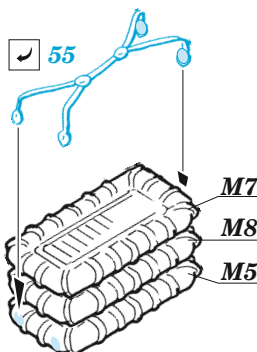

USS Iowa BB-61 part 3

eduard

53 304

1/350

detail set for HOBBY BOSS 1/350 kit
sada detailů pro stavebnici HOBBY BOSS 1/350

- APPLY EXPRESS MASK AND PAINT BEFORE GLUING
POUŽIT EXPRESS MASK NABARVIT PŘED SLEPĚNÍM
- SYMMETRICAL ASSEMBLY
SYMETRICKÁ MONTÁŽ
- REMOVE
ODSTRANIT
- GRIND
OBROUSIT
- DRILL HOLE
VRTAT OTVOR
- COLORED ETCHED PARTS
LEPTANÉ BAREVNÉ DÍLY
- ETCHED PARTS
LEPTANÉ NEBAREVNÉ DÍLY
- ORIGINAL KIT PARTS
PŮVODNÍ DÍLY STAVEBNICE
- BEND
OHNOUT
- OPTION
VOLBA
- REPLACE
NAHRADIT
- REVERSE SIDE
OTOČIT

ORIGINAL KIT PARTS
PŮVODNÍ DÍLY STAVEBNICE

PHOTO-ETCHED PARTS
LEPTANÉ DÍLY

PARTS TO BE REMOVED
DÍLY K ODSTRANĚNÍ

FILL
TMELIT

16 sets.

6 sets

12 sets

2 sets

2 sets

2 sets

2 sets

Related products: 53 302 USS Iowa BB-61 part 1

Related products: 53 303 USS Iowa BB-61 part 2