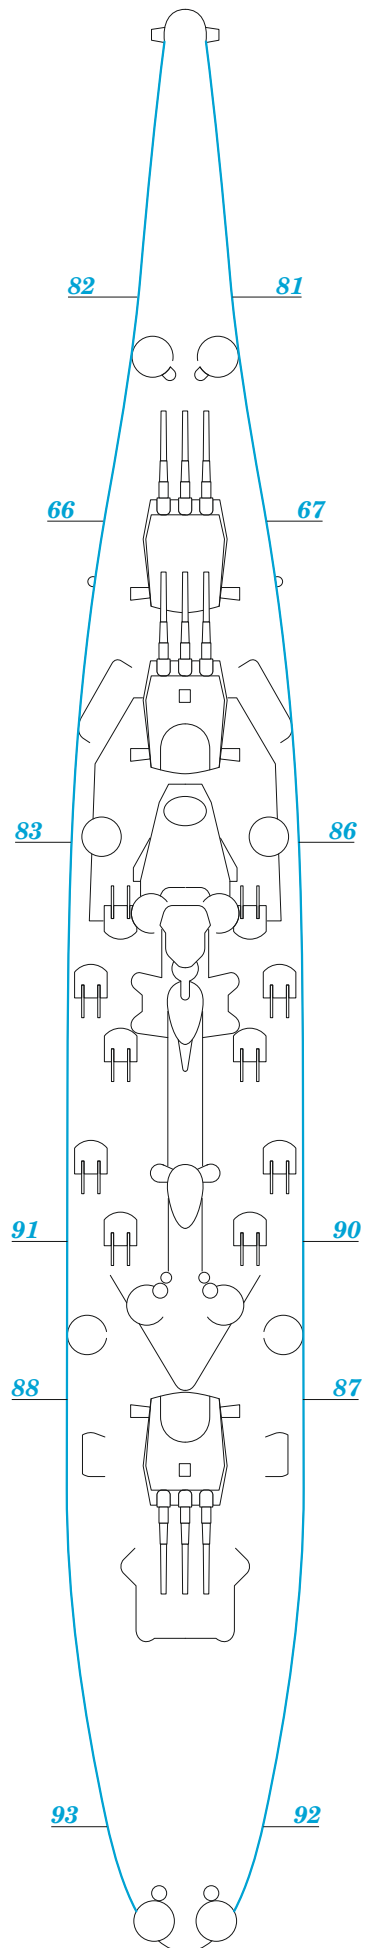

USS Iowa BB-61 part 3

eduard

53 304

1/350

detail set for HOBBY BOSS 1/350 kit
sada detailů pro stavebnici HOBBY BOSS 1/350

- APPLY EXPRESS MASK AND PAINT BEFORE GLUING
POUŽIT EXPRESS MASK NABARVIT PŘED SLEPĚNÍM
- SYMMETRICAL ASSEMBLY
SYMETRICKÁ MONTÁŽ
- REMOVE
ODSTRANIT
- GRIND
OBROUSIT
- DRILL HOLE
VRTAT OTVOR
- COLORED ETCHED PARTS
LEPTANÉ BAREVNÉ DÍLY
- ETCHED PARTS
LEPTANÉ NEBAREVNÉ DÍLY
- ORIGINAL KIT PARTS
PŮVODNÍ DÍLY STAVEBNICE
- BEND
OHNOUT
- OPTION
VOLBA
- REPLACE
NAHRADIT
- REVERSE SIDE
OTOČIT

ORIGINAL KIT PARTS
PŮVODNÍ DÍLY STAVEBNICE

PHOTO-ETCHED PARTS
LEPTANÉ DÍLY

PARTS TO BE REMOVED
DÍLY K ODSTRANĚNÍ

FILL
TMELIT

16 sets.

6 sets

12 sets

2 sets

2 sets

2 sets

2 sets

Related products: 53 302 USS Iowa BB-61 part 1

Related products: 53 303 USS Iowa BB-61 part 2