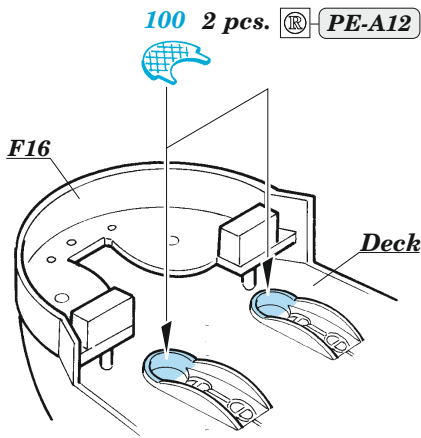

## 1/350

detail set for HOBBY BOSS 1/350 kit  
sada detailů pro stavebnici HOBBY BOSS 1/350

- APPLY EXPRESS MASK AND PAINT BEFORE GLUING  
POUŽIT EXPRESS MASK NABARVIT PŘED SLEPĚNÍM
  - SYMMETRICAL ASSEMBLY  
SYMETRICKÁ MONTÁŽ
  - REMOVE  
ODSTRANIT
  - GRIND  
OBROUSIT
  - DRILL HOLE  
VRTAT OTVOR
  - COLORED ETCHED PARTS  
LEPTANÉ BAREVNÉ DÍLY
  - ETCHED PARTS  
LEPTANÉ NEBAREVNÉ DÍLY
  - ORIGINAL KIT PARTS  
PŮVODNÍ DÍLY STAVEBNICE
- BEND  
OHNOUT
  - OPTION  
VOLBA
  - REPLACE  
NAHRADIT
  - REVERSE SIDE  
OTOČIT

ORIGINAL KIT PARTS  
PŮVODNÍ DÍLY STAVEBNICE

PHOTO-ETCHED PARTS  
LEPTANÉ DÍLY

PARTS TO BE REMOVED  
DÍLY K ODSTRANĚNÍ

FILL  
TMELIT

4 pcs.

2 sets

2 sets

4 sets