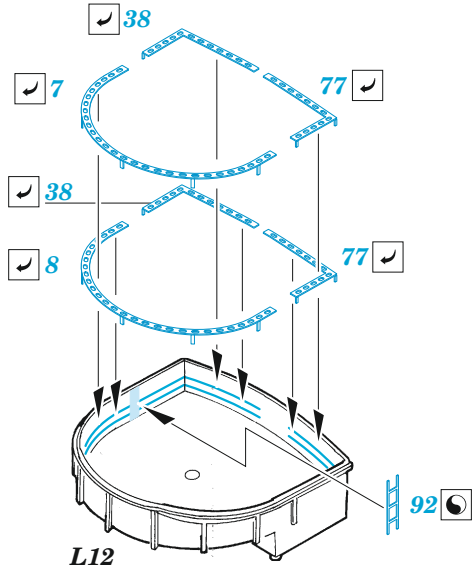

2 sets

4 sets

Related products: 53 302 USS Iowa BB-61 part 1 1/350