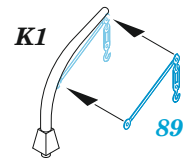

## 1/350

detail set for HOBBY BOSS 1/350 kit  
sada detailů pro stavebnici HOBBY BOSS 1/350

- APPLY EXPRESS MASK AND PAINT BEFORE GLUING  
POUŽIT EXPRESS MASK NABARVIT PŘED SLEPĚNÍM
  - SYMMETRICAL ASSEMBLY  
SYMETRICKÁ MONTÁŽ
  - REMOVE  
ODSTRANIT
  - GRIND  
OBROUSIT
  - DRILL HOLE  
VRTAT OTVOR
  - COLORED ETCHED PARTS  
LEPTANÉ BAREVNÉ DÍLY
  - ETCHED PARTS  
LEPTANÉ NEBAREVNÉ DÍLY
  - ORIGINAL KIT PARTS  
PŮVODNÍ DÍLY STAVEBNICE
- BEND  
OHNOUT
  - OPTION  
VOLBA
  - REPLACE  
NAHRADIT
  - REVERSE SIDE  
OTOČIT

ORIGINAL KIT PARTS  
PŮVODNÍ DÍLY STAVEBNICE

PHOTO-ETCHED PARTS  
LEPTANÉ DÍLY

PARTS TO BE REMOVED  
DÍLY K ODSTRANĚNÍ

FILL  
TMELIT

4 pcs.

2 sets

2 sets

4 sets