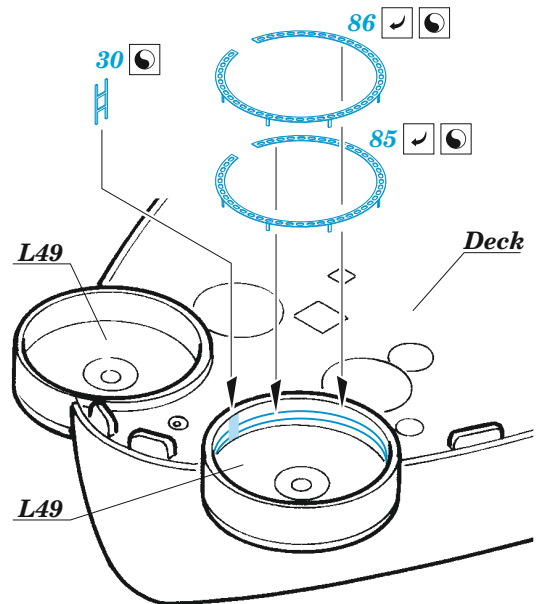

## 1/350

detail set for HOBBY BOSS 1/350 kit  
sada detailů pro stavebnici HOBBY BOSS 1/350

- APPLY EXPRESS MASK AND PAINT BEFORE GLUING  
POUŽIT EXPRESS MASK NABARVIT PŘED SLEPĚNÍM
  - SYMMETRICAL ASSEMBLY  
SYMETRICKÁ MONTÁŽ
  - REMOVE  
ODSTRANIT
  - GRIND  
OBROUSIT
  - DRILL HOLE  
VRTAT OTVOR
  - COLORED ETCHED PARTS  
LEPTANÉ BAREVNÉ DÍLY
  - ETCHED PARTS  
LEPTANÉ NEBAREVNÉ DÍLY
  - ORIGINAL KIT PARTS  
PŮVODNÍ DÍLY STAVEBNICE
- BEND  
OHNOUT
  - OPTION  
VOLBA
  - REPLACE  
NAHRADIT
  - REVERSE SIDE  
OTOČIT

ORIGINAL KIT PARTS  
PŮVODNÍ DÍLY STAVEBNICE

PHOTO-ETCHED PARTS  
LEPTANÉ DÍLY

PARTS TO BE REMOVED  
DÍLY K ODSTRANĚNÍ

FILL  
TMELIT

4 pcs.

2 sets

2 sets

4 sets