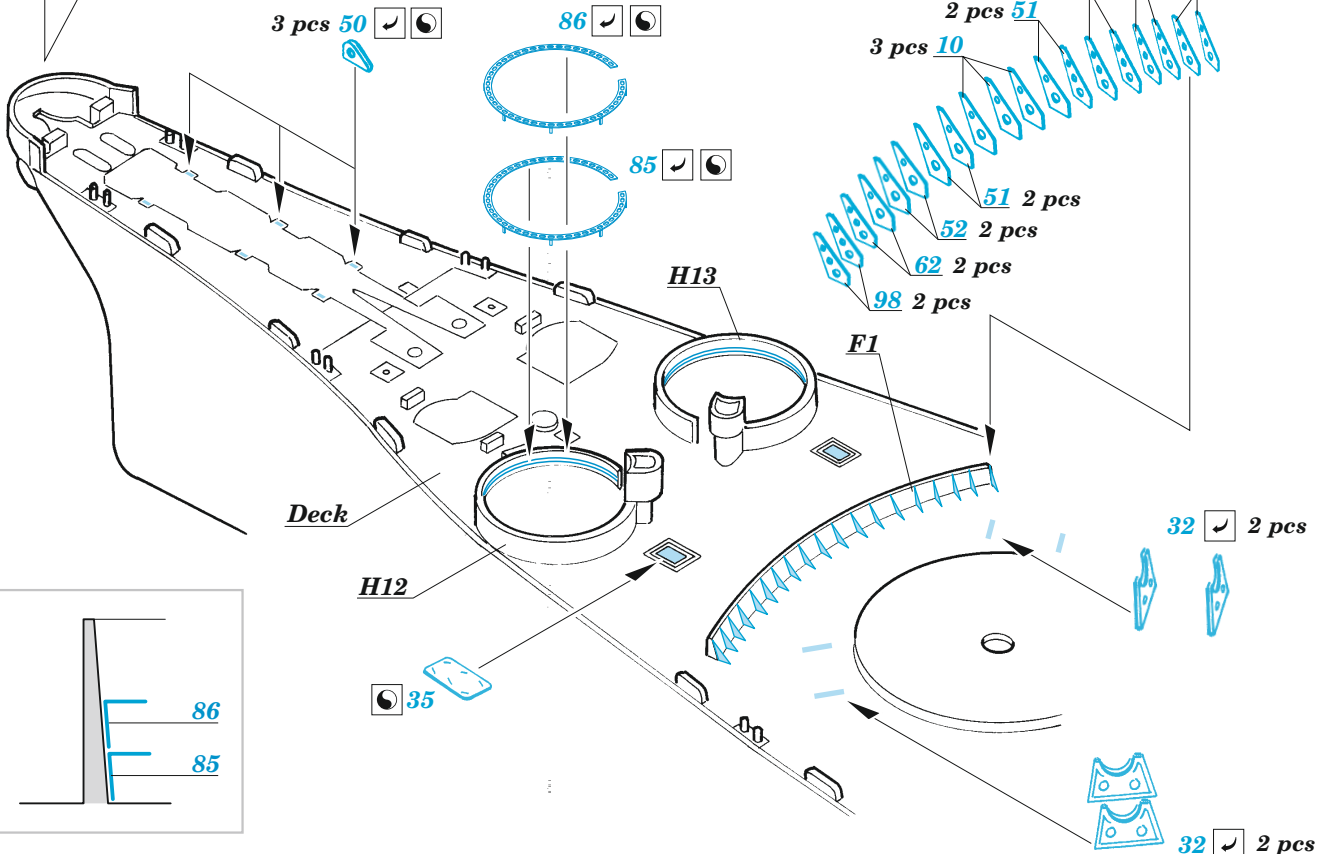

## 1/350

detail set for HOBBY BOSS 1/350 kit  
sada detailů pro stavebnici HOBBY BOSS 1/350

- APPLY EXPRESS MASK AND PAINT BEFORE GLUING  
POUŽIT EXPRESS MASK NABARVIT PŘED SLEPĚNÍM
  - SYMMETRICAL ASSEMBLY  
SYMETRICKÁ MONTÁŽ
  - REMOVE  
ODSTRANIT
  - GRIND  
OBROUSIT
  - DRILL HOLE  
VRTAT OTVOR
  - COLORED ETCHED PARTS  
LEPTANÉ BAREVNÉ DÍLY
  - ETCHED PARTS  
LEPTANÉ NEBAREVNÉ DÍLY
  - ORIGINAL KIT PARTS  
PŮVODNÍ DÍLY STAVEBNICE
- BEND  
OHNOUT
  - OPTION  
VOLBA
  - REPLACE  
NAHRADIT
  - REVERSE SIDE  
OTOČIT

ORIGINAL KIT PARTS  
PŮVODNÍ DÍLY STAVEBNICE

PHOTO-ETCHED PARTS  
LEPTANÉ DÍLY

PARTS TO BE REMOVED  
DÍLY K ODSTRANĚNÍ

FILL  
TMELIT

4 pcs.

2 sets

2 sets

4 sets