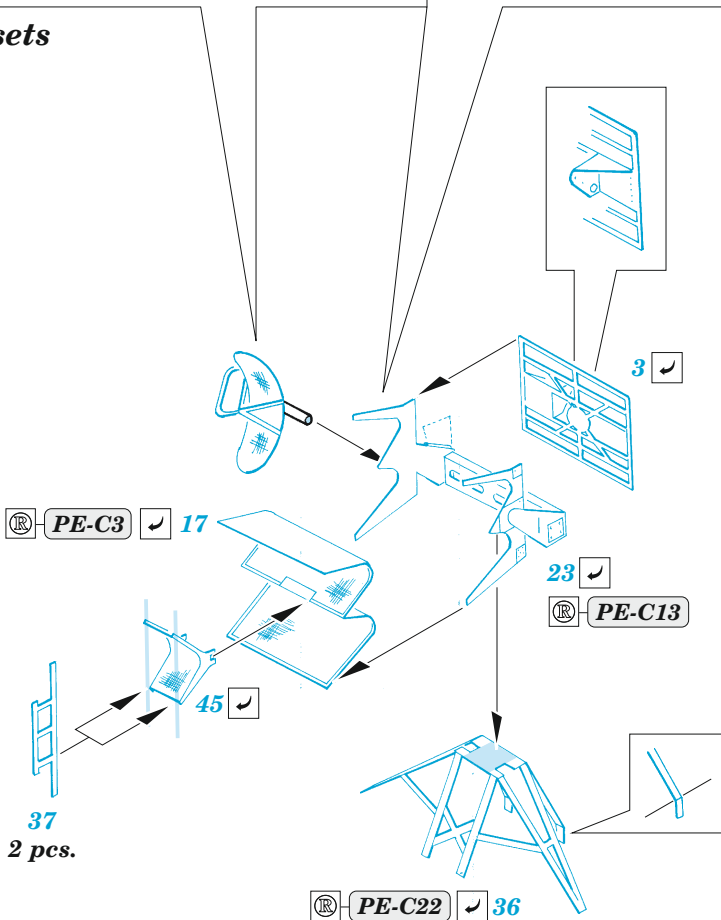

## 1/350

detail set for HOBBY BOSS 1/350 kit  
sada detailů pro stavebnici HOBBY BOSS 1/350

- APPLY EXPRESS MASK AND PAINT BEFORE GLUING  
POUŽIT EXPRESS MASK NABARVIT PŘED SLEPĚNÍM
  - SYMMETRICAL ASSEMBLY  
SYMETRICKÁ MONTÁŽ
  - REMOVE  
ODSTRANIT
  - GRIND  
OBROUSIT
  - DRILL HOLE  
VRTAT OTVOR
  - COLORED ETCHED PARTS  
LEPTANÉ BAREVNÉ DÍLY
  - ETCHED PARTS  
LEPTANÉ NEBAREVNÉ DÍLY
  - ORIGINAL KIT PARTS  
PŮVODNÍ DÍLY STAVEBNICE
- BEND  
OHNOUT
  - OPTION  
VOLBA
  - REPLACE  
NAHRADIT
  - REVERSE SIDE  
OTOČIT

ORIGINAL KIT PARTS  
PŮVODNÍ DÍLY STAVEBNICE

PHOTO-ETCHED PARTS  
LEPTANÉ DÍLY

PARTS TO BE REMOVED  
DÍLY K ODSTRANĚNÍ

FILL  
TMELIT

4 pcs.

2 sets

2 sets

4 sets