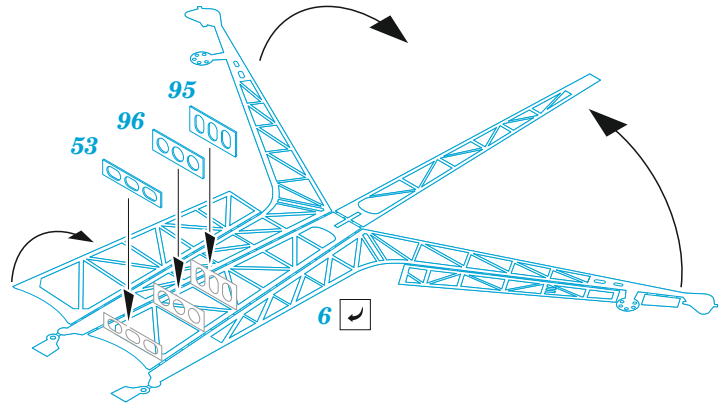

ORIGINAL KIT PARTS  
PŮVODNÍ DÍLY STAVEBNICE

PHOTO-ETCHED PARTS  
LEPTANÉ DÍLY

PARTS TO BE REMOVED  
DÍLY K ODSTRANĚNÍ

FILL  
TMELIT

4 pcs.

2 sets

2 sets

4 sets

**A**

2 sets

4 sets

Related products: 53 302 USS Iowa BB-61 part 1 1/350