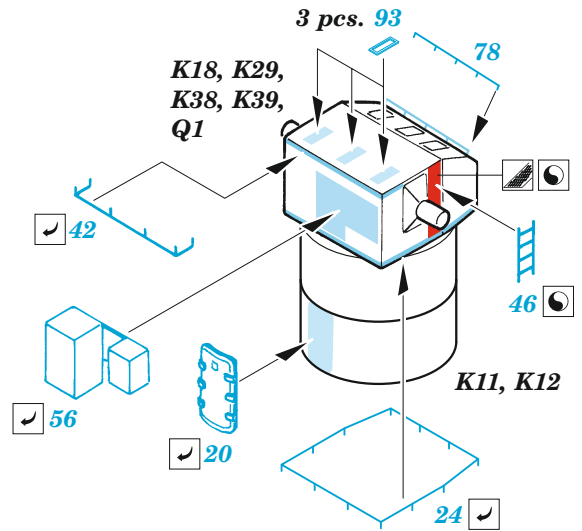

## 1/350

detail set for HOBBY BOSS 1/350 kit  
sada detailů pro stavebnici HOBBY BOSS 1/350

- APPLY EXPRESS MASK AND PAINT BEFORE GLUING  
POUŽIT EXPRESS MASK NABARVIT PŘED SLEPĚNÍM
  - SYMMETRICAL ASSEMBLY  
SYMETRICKÁ MONTÁŽ
  - REMOVE  
ODSTRANIT
  - GRIND  
OBROUSIT
  - DRILL HOLE  
VRTAT OTVOR
  - COLORED ETCHED PARTS  
LEPTANÉ BAREVNÉ DÍLY
  - ETCHED PARTS  
LEPTANÉ NEBAREVNÉ DÍLY
  - ORIGINAL KIT PARTS  
PŮVODNÍ DÍLY STAVEBNICE
- BEND  
OHNOUT
  - OPTION  
VOLBA
  - REPLACE  
NAHRADIT
  - REVERSE SIDE  
OTOČIT

ORIGINAL KIT PARTS  
PŮVODNÍ DÍLY STAVEBNICE

PHOTO-ETCHED PARTS  
LEPTANÉ DÍLY

PARTS TO BE REMOVED  
DÍLY K ODSTRANĚNÍ

FILL  
TMELIT

4 pcs.

2 sets

2 sets

4 sets