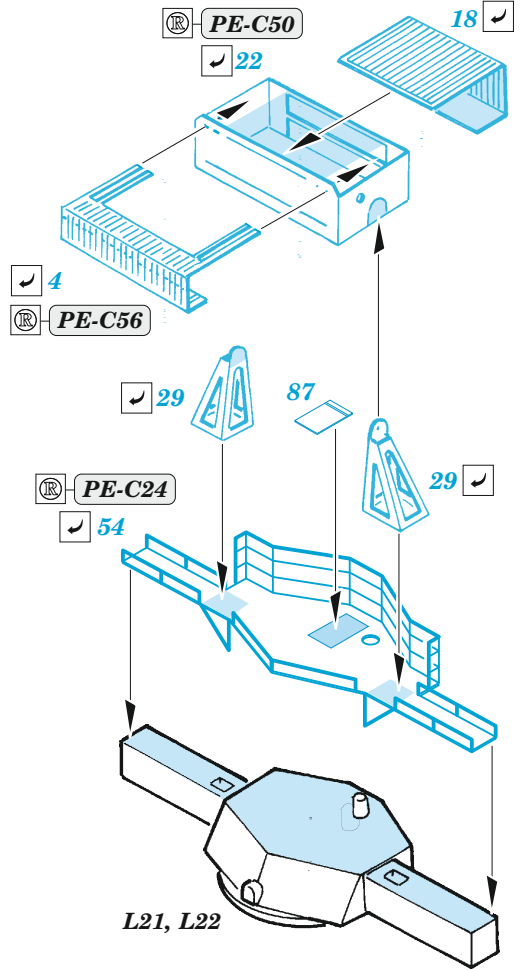

## 1/350

detail set for HOBBY BOSS 1/350 kit  
sada detailů pro stavebnici HOBBY BOSS 1/350

- APPLY EXPRESS MASK AND PAINT BEFORE GLUING  
POUŽIT EXPRESS MASK NABARVIT PŘED SLEPĚNÍM
  - SYMMETRICAL ASSEMBLY  
SYMETRICKÁ MONTÁŽ
  - REMOVE  
ODSTRANIT
  - GRIND  
OBROUSIT
  - DRILL HOLE  
VRTAT OTVOR
  - COLORED ETCHED PARTS  
LEPTANÉ BAREVNÉ DÍLY
  - ETCHED PARTS  
LEPTANÉ NEBAREVNÉ DÍLY
  - ORIGINAL KIT PARTS  
PŮVODNÍ DÍLY STAVEBNICE
- BEND  
OHNOUT
  - OPTION  
VOLBA
  - REPLACE  
NAHRADIT
  - REVERSE SIDE  
OTOČIT

ORIGINAL KIT PARTS  
PŮVODNÍ DÍLY STAVEBNICE

PHOTO-ETCHED PARTS  
LEPTANÉ DÍLY

PARTS TO BE REMOVED  
DÍLY K ODSTRANĚNÍ

FILL  
TMELIT

4 pcs.

2 sets

2 sets

4 sets