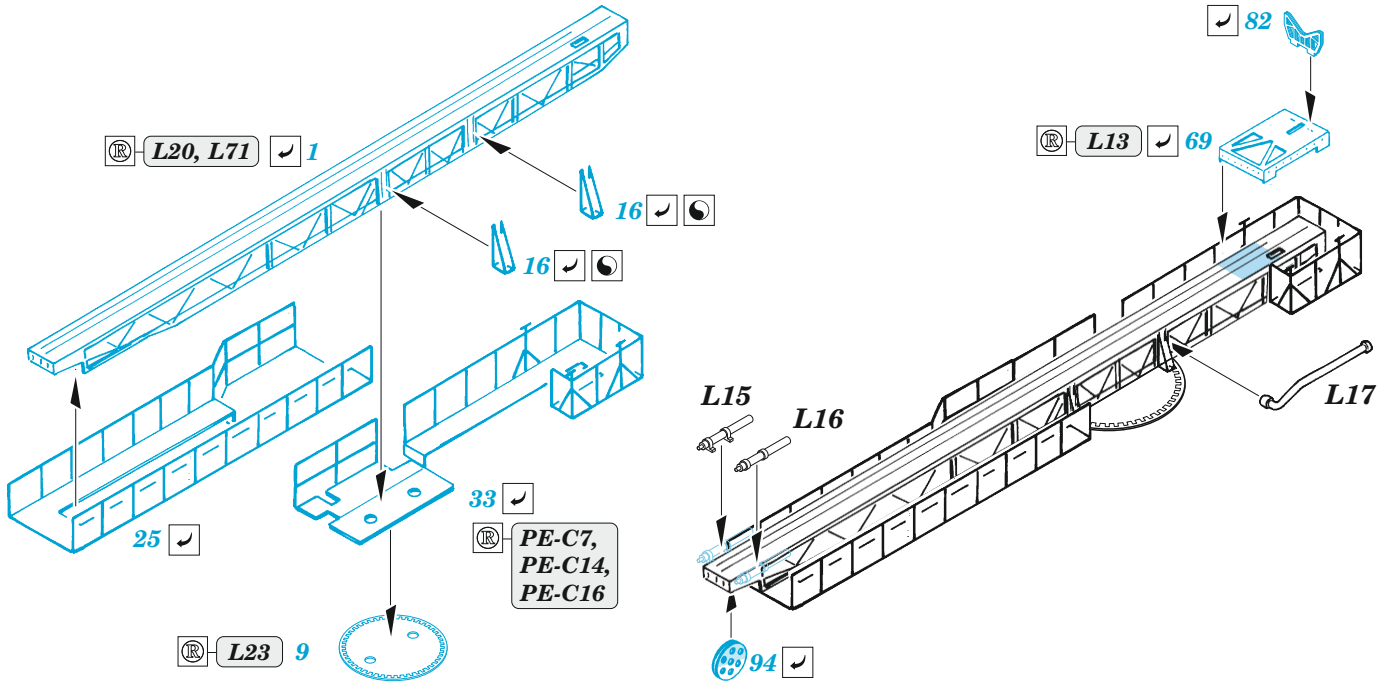

## 1/350

detail set for HOBBY BOSS 1/350 kit  
sada detailů pro stavebnici HOBBY BOSS 1/350

- APPLY EXPRESS MASK AND PAINT BEFORE GLUING  
POUŽIT EXPRESS MASK NABARVIT PŘED SLEPĚNÍM
  - SYMMETRICAL ASSEMBLY  
SYMETRICKÁ MONTÁŽ
  - REMOVE  
ODSTRANIT
  - GRIND  
OBROUSIT
  - DRILL HOLE  
VRTAT OTVOR
  - COLORED ETCHED PARTS  
LEPTANÉ BAREVNÉ DÍLY
  - ETCHED PARTS  
LEPTANÉ NEBAREVNÉ DÍLY
  - ORIGINAL KIT PARTS  
PŮVODNÍ DÍLY STAVEBNICE
- BEND  
OHNOUT
  - OPTION  
VOLBA
  - REPLACE  
NAHRADIT
  - REVERSE SIDE  
OTOČIT

ORIGINAL KIT PARTS  
PŮVODNÍ DÍLY STAVEBNICE

PHOTO-ETCHED PARTS  
LEPTANÉ DÍLY

PARTS TO BE REMOVED  
DÍLY K ODSTRANĚNÍ

FILL  
TMELIT

4 pcs.

2 sets

2 sets

4 sets