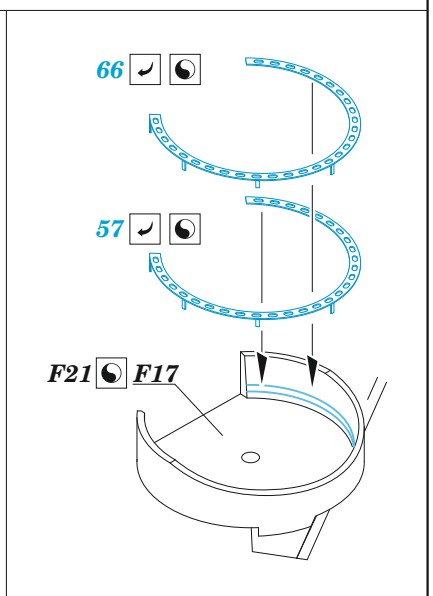

## 1/350

detail set for HOBBY BOSS 1/350 kit  
sada detailů pro stavebnici HOBBY BOSS 1/350

- APPLY EXPRESS MASK AND PAINT BEFORE GLUING  
POUŽIT EXPRESS MASK NABARVIT PŘED SLEPĚNÍM
  - SYMMETRICAL ASSEMBLY  
SYMETRICKÁ MONTÁŽ
  - REMOVE  
ODSTRANIT
  - GRIND  
OBROUSIT
  - DRILL HOLE  
VRTAT OTVOR
  - COLORED ETCHED PARTS  
LEPTANÉ BAREVNÉ DÍLY
  - ETCHED PARTS  
LEPTANÉ NEBAREVNÉ DÍLY
  - ORIGINAL KIT PARTS  
PŮVODNÍ DÍLY STAVEBNICE
- BEND  
OHNOUT
  - OPTION  
VOLBA
  - REPLACE  
NAHRADIT
  - REVERSE SIDE  
OTOČIT

ORIGINAL KIT PARTS  
PŮVODNÍ DÍLY STAVEBNICE

PHOTO-ETCHED PARTS  
LEPTANÉ DÍLY

PARTS TO BE REMOVED  
DÍLY K ODSTRANĚNÍ

FILL  
TMELIT

4 pcs.

2 sets

2 sets

4 sets

**A**

2 sets

4 sets

Related products: 53 302 USS Iowa BB-61 part 1 1/350