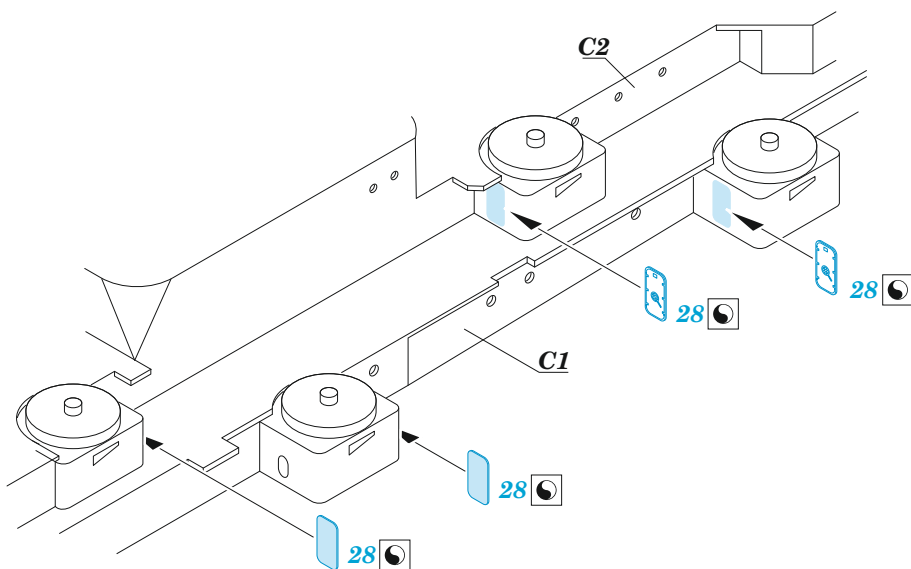

## 1/350

detail set for HOBBY BOSS 1/350 kit  
sada detailů pro stavebnici HOBBY BOSS 1/350

- APPLY EXPRESS MASK AND PAINT BEFORE GLUING  
POUŽIT EXPRESS MASK NABARVIT PŘED SLEPĚNÍM
  - SYMMETRICAL ASSEMBLY  
SYMETRICKÁ MONTÁŽ
  - REMOVE  
ODSTRANIT
  - GRIND  
OBROUSIT
  - DRILL HOLE  
VRTAT OTVOR
  - COLORED ETCHED PARTS  
LEPTANÉ BAREVNÉ DÍLY
  - ETCHED PARTS  
LEPTANÉ NEBAREVNÉ DÍLY
  - ORIGINAL KIT PARTS  
PŮVODNÍ DÍLY STAVEBNICE
- BEND  
OHNOUT
  - OPTION  
VOLBA
  - REPLACE  
NAHRADIT
  - REVERSE SIDE  
OTOČIT

ORIGINAL KIT PARTS  
PŮVODNÍ DÍLY STAVEBNICE

PHOTO-ETCHED PARTS  
LEPTANÉ DÍLY

PARTS TO BE REMOVED  
DÍLY K ODSTRANĚNÍ

FILL  
TMELIT

4 pcs.

2 sets

2 sets

4 sets