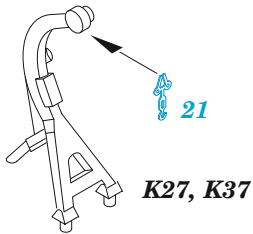

ORIGINAL KIT PARTS  
PŮVODNÍ DÍLY STAVEBNICE

PHOTO-ETCHED PARTS  
LEPTANÉ DÍLY

PARTS TO BE REMOVED  
DÍLY K ODSTRANĚNÍ

FILL  
TMELIT

4 pcs.

2 sets

2 sets

4 sets

**A**

2 sets

4 sets

Related products: 53 302 USS Iowa BB-61 part 1 1/350