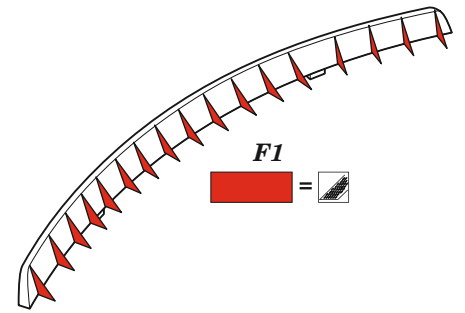

## 1/350

detail set for HOBBY BOSS 1/350 kit  
sada detailů pro stavebnici HOBBY BOSS 1/350

- APPLY EXPRESS MASK AND PAINT BEFORE GLUING  
POUŽIT EXPRESS MASK NABARVIT PŘED SLEPĚNÍM
  - SYMMETRICAL ASSEMBLY  
SYMETRICKÁ MONTÁŽ
  - REMOVE  
ODSTRANIT
  - GRIND  
OBROUSIT
  - DRILL HOLE  
VRTAT OTVOR
  - COLORED ETCHED PARTS  
LEPTANÉ BAREVNÉ DÍLY
  - ETCHED PARTS  
LEPTANÉ NEBAREVNÉ DÍLY
  - ORIGINAL KIT PARTS  
PŮVODNÍ DÍLY STAVEBNICE
- BEND  
OHNOUT
  - OPTION  
VOLBA
  - REPLACE  
NAHRADIT
  - REVERSE SIDE  
OTOČIT

ORIGINAL KIT PARTS  
PŮVODNÍ DÍLY STAVEBNICE

PHOTO-ETCHED PARTS  
LEPTANÉ DÍLY

PARTS TO BE REMOVED  
DÍLY K ODSTRANĚNÍ

FILL  
TMELIT

4 pcs.

2 sets

2 sets

4 sets