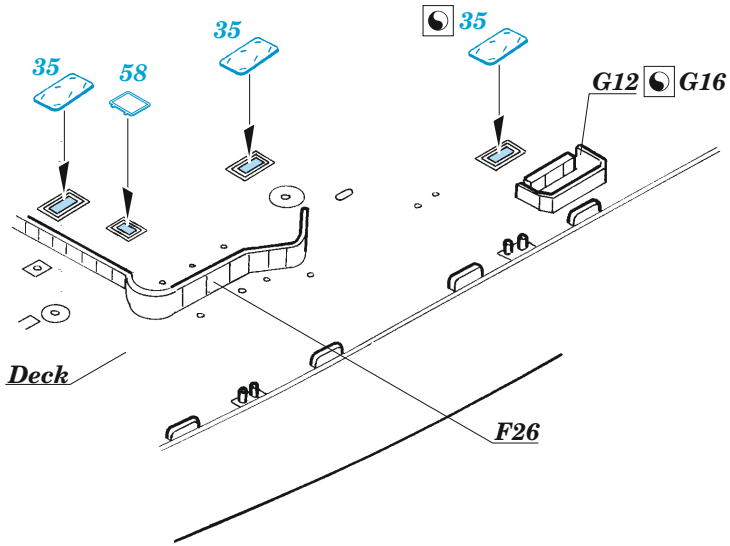

## 1/350

detail set for HOBBY BOSS 1/350 kit  
sada detailů pro stavebnici HOBBY BOSS 1/350

- APPLY EXPRESS MASK AND PAINT BEFORE GLUING  
POUŽIT EXPRESS MASK NABARVIT PŘED SLEPĚNÍM
  - SYMMETRICAL ASSEMBLY  
SYMETRICKÁ MONTÁŽ
  - REMOVE  
ODSTRANIT
  - GRIND  
OBROUSIT
  - DRILL HOLE  
VRTAT OTVOR
  - COLORED ETCHED PARTS  
LEPTANÉ BAREVNÉ DÍLY
  - ETCHED PARTS  
LEPTANÉ NEBAREVNÉ DÍLY
  - ORIGINAL KIT PARTS  
PŮVODNÍ DÍLY STAVEBNICE
- BEND  
OHNOUT
  - OPTION  
VOLBA
  - REPLACE  
NAHRADIT
  - REVERSE SIDE  
OTOČIT

ORIGINAL KIT PARTS  
PŮVODNÍ DÍLY STAVEBNICE

PHOTO-ETCHED PARTS  
LEPTANÉ DÍLY

PARTS TO BE REMOVED  
DÍLY K ODSTRANĚNÍ

FILL  
TMELIT

4 pcs.

2 sets

2 sets

4 sets