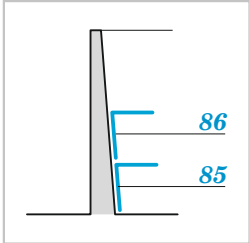

ORIGINAL KIT PARTS  
PŮVODNÍ DÍLY STAVEBNICE

PHOTO-ETCHED PARTS  
LEPTANÉ DÍLY

PARTS TO BE REMOVED  
DÍLY K ODSTRANĚNÍ

FILL  
TMELIT

4 pcs.

2 sets

2 sets

4 sets