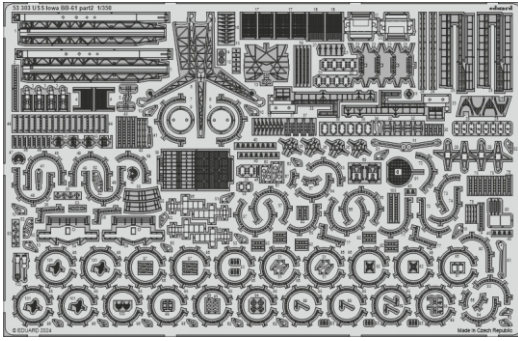

# USS Iowa BB-61 part 2

eduard

53 303

## 1/350

detail set for HOBBY BOSS 1/350 kit  
sada detailů pro stavebnici HOBBY BOSS 1/350

- APPLY EXPRESS MASK AND PAINT BEFORE GLUING  
POUŽIT EXPRESS MASK NABARVIT PŘED SLEPĚNÍM
  - SYMMETRICAL ASSEMBLY  
SYMETRICKÁ MONTÁŽ
  - REMOVE  
ODSTRANIT
  - GRIND  
OBROUSIT
  - DRILL HOLE  
VRTAT OTVOR
  - COLORED ETCHED PARTS  
LEPTANÉ BAREVNÉ DÍLY
  - ETCHED PARTS  
LEPTANÉ NEBAREVNÉ DÍLY
  - ORIGINAL KIT PARTS  
PŮVODNÍ DÍLY STAVEBNICE
- BEND  
OHNOUT
  - OPTION  
VOLBA
  - REPLACE  
NAHRADIT
  - REVERSE SIDE  
OTOČIT

ORIGINAL KIT PARTS  
PŮVODNÍ DÍLY STAVEBNICE

PHOTO-ETCHED PARTS  
LEPTANÉ DÍLY

PARTS TO BE REMOVED  
DÍLY K ODSTRANĚNÍ

FILL  
TMELIT

4 pcs.

2 sets

2 sets

4 sets

**A**

2 sets

4 sets

Related products: 53 302 USS Iowa BB-61 part 1 1/350