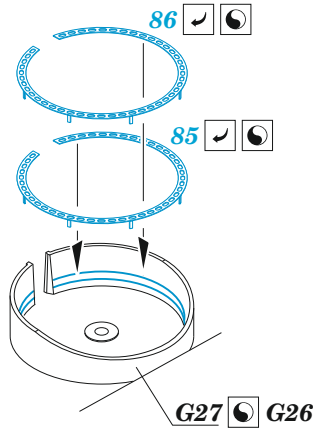

## 1/350

detail set for HOBBY BOSS 1/350 kit  
sada detailů pro stavebnici HOBBY BOSS 1/350

- APPLY EXPRESS MASK AND PAINT BEFORE GLUING  
POUŽIT EXPRESS MASK NABARVIT PŘED SLEPĚNÍM
  - SYMMETRICAL ASSEMBLY  
SYMETRICKÁ MONTÁŽ
  - REMOVE  
ODSTRANIT
  - GRIND  
OBROUSIT
  - DRILL HOLE  
VRTAT OTVOR
  - COLORED ETCHED PARTS  
LEPTANÉ BAREVNÉ DÍLY
  - ETCHED PARTS  
LEPTANÉ NEBAREVNÉ DÍLY
  - ORIGINAL KIT PARTS  
PŮVODNÍ DÍLY STAVEBNICE
- BEND  
OHNOUT
  - OPTION  
VOLBA
  - REPLACE  
NAHRADIT
  - REVERSE SIDE  
OTOČIT

ORIGINAL KIT PARTS  
PŮVODNÍ DÍLY STAVEBNICE

PHOTO-ETCHED PARTS  
LEPTANÉ DÍLY

PARTS TO BE REMOVED  
DÍLY K ODSTRANĚNÍ

FILL  
TMELIT

4 pcs.

2 sets

2 sets

4 sets