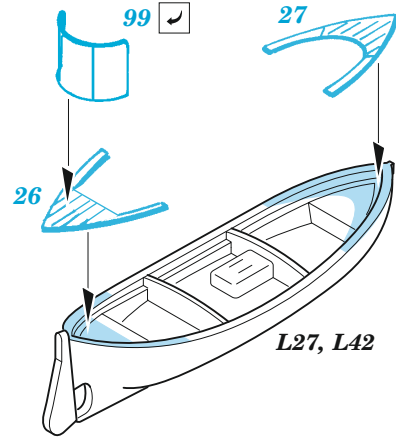

2 sets

4 sets

Related products: 53 302 USS Iowa BB-61 part 1 1/350