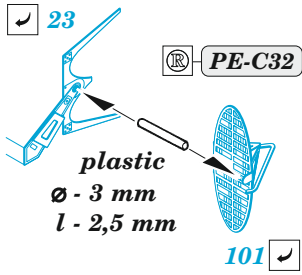

## 1/350

detail set for HOBBY BOSS 1/350 kit  
sada detailů pro stavebnici HOBBY BOSS 1/350

- APPLY EXPRESS MASK AND PAINT BEFORE GLUING  
POUŽIT EXPRESS MASK NABARVIT PŘED SLEPĚNÍM
  - SYMMETRICAL ASSEMBLY  
SYMETRICKÁ MONTÁŽ
  - REMOVE  
ODSTRANIT
  - GRIND  
OBROUSIT
  - DRILL HOLE  
VRTAT OTVOR
  - COLORED ETCHED PARTS  
LEPTANÉ BAREVNÉ DÍLY
  - ETCHED PARTS  
LEPTANÉ NEBAREVNÉ DÍLY
  - ORIGINAL KIT PARTS  
PŮVODNÍ DÍLY STAVEBNICE
- BEND  
OHNOUT
  - OPTION  
VOLBA
  - REPLACE  
NAHRADIT
  - REVERSE SIDE  
OTOČIT

ORIGINAL KIT PARTS  
PŮVODNÍ DÍLY STAVEBNICE

PHOTO-ETCHED PARTS  
LEPTANÉ DÍLY

PARTS TO BE REMOVED  
DÍLY K ODSTRANĚNÍ

FILL  
TMELIT

4 pcs.

2 sets

2 sets

4 sets