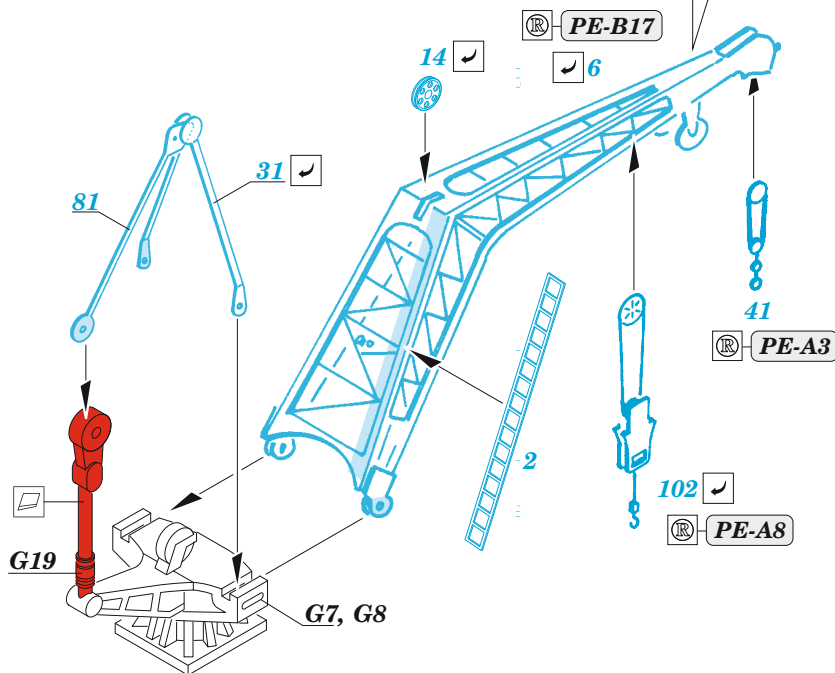

ORIGINAL KIT PARTS  
PŮVODNÍ DÍLY STAVEBNICE

PHOTO-ETCHED PARTS  
LEPTANÉ DÍLY

PARTS TO BE REMOVED  
DÍLY K ODSTRANĚNÍ

FILL  
TMELIT

4 pcs.

2 sets

2 sets

4 sets

**A**

2 sets

4 sets

Related products: 53 302 USS Iowa BB-61 part 1 1/350