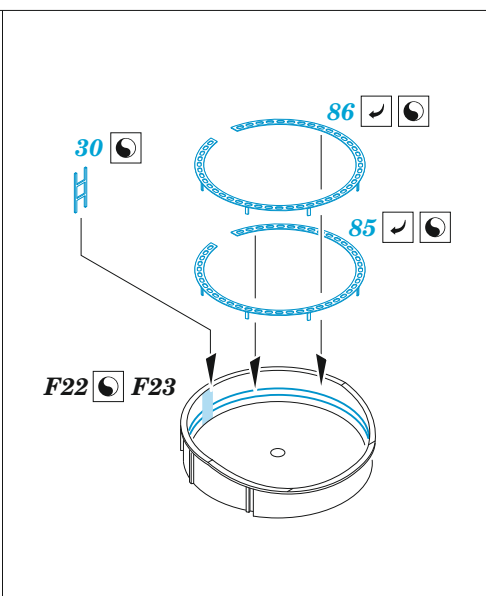

## 1/350

detail set for HOBBY BOSS 1/350 kit  
sada detailů pro stavebnici HOBBY BOSS 1/350

- APPLY EXPRESS MASK AND PAINT BEFORE GLUING  
POUŽIT EXPRESS MASK NABARVIT PŘED SLEPĚNÍM
  - SYMMETRICAL ASSEMBLY  
SYMETRICKÁ MONTÁŽ
  - REMOVE  
ODSTRANIT
  - GRIND  
OBROUSIT
  - DRILL HOLE  
VRTAT OTVOR
  - COLORED ETCHED PARTS  
LEPTANÉ BAREVNÉ DÍLY
  - ETCHED PARTS  
LEPTANÉ NEBAREVNÉ DÍLY
  - ORIGINAL KIT PARTS  
PŮVODNÍ DÍLY STAVEBNICE
- BEND  
OHNOUT
  - OPTION  
VOLBA
  - REPLACE  
NAHRADIT
  - REVERSE SIDE  
OTOČIT

ORIGINAL KIT PARTS  
PŮVODNÍ DÍLY STAVEBNICE

PHOTO-ETCHED PARTS  
LEPTANÉ DÍLY

PARTS TO BE REMOVED  
DÍLY K ODSTRANĚNÍ

FILL  
TMELIT

4 pcs.

2 sets

2 sets

4 sets