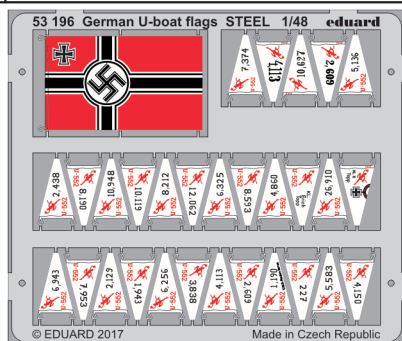

German U-boat flags STEEL 1/48

eduard

53 196

detail set for 1/48 kit • sada detailů pro stavebnici 1/48

- APPLY EXPRESS MASK AND PAINT BEFORE GLUING
POUŽIT EXPRESS MASK NABARVIT PŘED SLEPENÍM
- SYMMETRICAL ASSEMBLY
SYMETRICKÁ MONTÁŽ
- REMOVE
ODSTRANIT
- GRIND
OBROUSIT
- DRILL HOLE
VRTAT OTVOR
- COLORED ETCHED PARTS
LEPTANÉ BAREVNÉ DÍLY
- ETCHED PARTS
LEPTANÉ NEBAREVNÉ DÍLY
- ORIGINAL KIT PARTS
PŮVODNÍ DÍLY STAVEBNICE
- BEND
OHNOUT
- OPTION
VOLBA
- REPLACE
NAHRADIT

ORIGINAL KIT PARTS
PŮVODNÍ DÍLY STAVEBNICE

PHOTO-ETCHED PARTS
LEPTANÉ DÍLY

PARTS TO BE REMOVED
DÍLY K ODSTRANĚNÍ

FILL
TMELIT

Tento produkt zobrazuje historické reálie. Pouze pro modelářské potřeby. EDUARD M.A. se plně distancuje od jakékoliv podpory hnutí směřujících k omezování práv jednotlivců či skupin.

This product depict historical insignia. For modelers only. EDUARD M.A. strictly doesn't support any ideological repression.