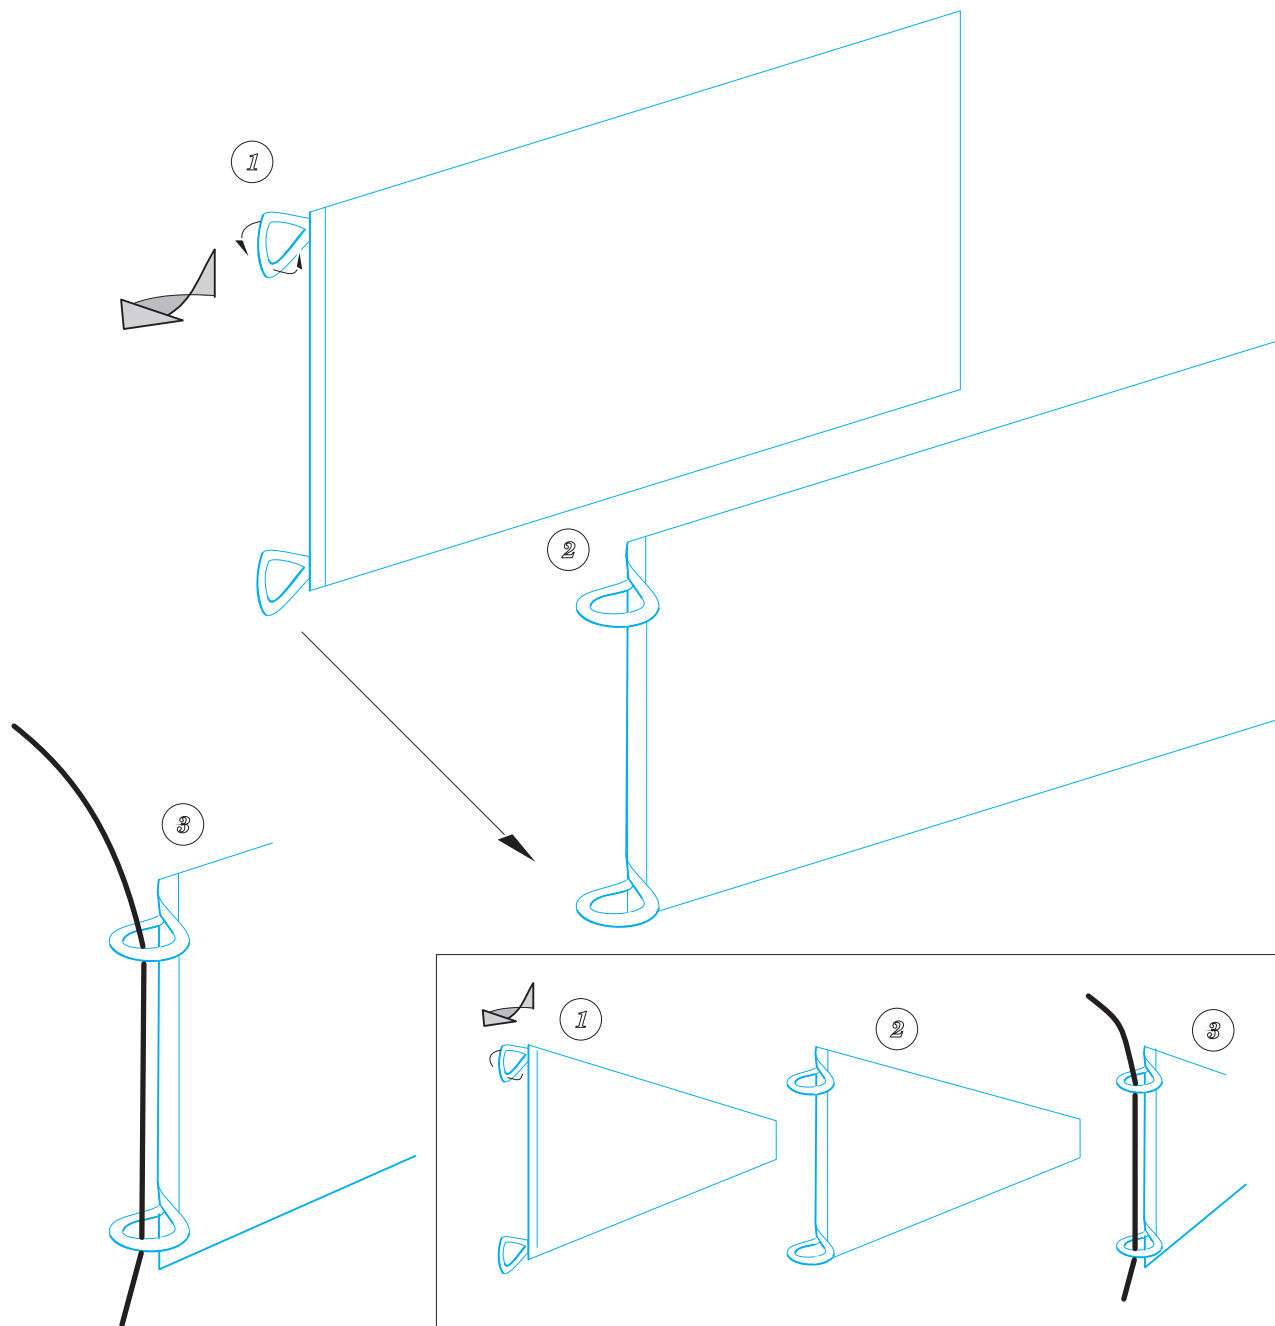

German U-boat flags STEEL 1/48

eduard

53 196

detail set for 1/48 kit • sada detailů pro stavebnici 1/48

- APPLY EXPRESS MASK AND PAINT BEFORE GLUING
POUŽIT EXPRESS MASK NABARVIT PŘED SLEPENÍM
- SYMMETRICAL ASSEMBLY
SYMETRICKÁ MONTÁŽ
- REMOVE
ODSTRANIT
- GRIND
OBROUSIT
- DRILL HOLE
VRTAT OTVOR
- COLORED ETCHED PARTS
LEPTANÉ BAREVNÉ DÍLY
- ETCHED PARTS
LEPTANÉ NEBAREVNÉ DÍLY
- ORIGINAL KIT PARTS
PŮVODNÍ DÍLY STAVEBNICE
- BEND
OHNOUT
- OPTION
VOLBA
- REPLACE
NAHRADIT

ORIGINAL KIT PARTS
PŮVODNÍ DÍLY STAVEBNICE

PHOTO-ETCHED PARTS
LEPTANÉ DÍLY

PARTS TO BE REMOVED
DÍLY K ODSTRANĚNÍ

FILL
TMELIT

Tento produkt zobrazuje historické reálie. Pouze pro modelářské potřeby. EDUARD M.A. se plně distancuje od jakékoliv podpory hnutí směřujících k omezování práv jednotlivců či skupin.