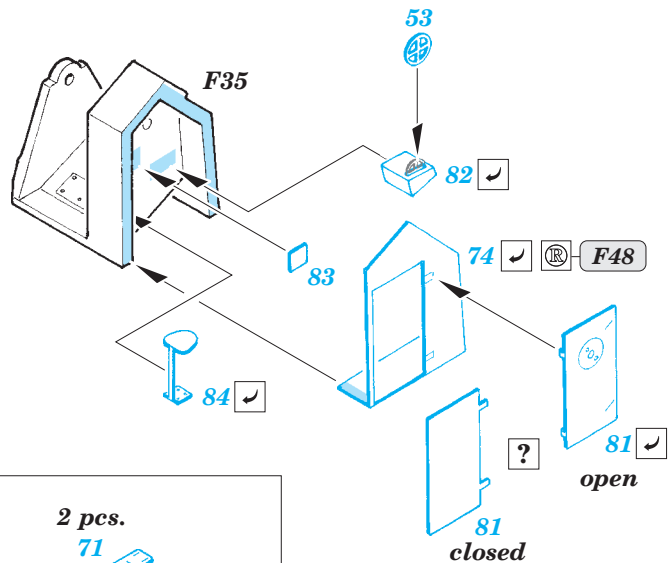

HMS Hood Part1 - AA guns & rocket launchers 1/200

eduard

detail set for 1/200 TRUMPETER No. 03710 kit • sada detailů pro stavebnici 1/200 TRUMPETER No. 03710

53 187

- APPLY EXPRESS MASK AND PAINT BEFORE GLUING
POUŽIT EXPRESS MASK NABARVIT PŘED SLEPENÍM
- SYMMETRICAL ASSEMBLY
SYMETRICKÁ MONTÁŽ
- REMOVE
ODSTRANIT
- GRIND
OBROUSIT
- DRILL HOLE
VRTAT OTVOR
- BEND
OHNOUT
- OPTION
VOLBA
- REPLACE
NAHRADIT
- COLORED ETCHED PARTS
LEPTANÉ BAREVNÉ DÍLY
- ETCHED PARTS
LEPTANÉ NEBAREVNÉ DÍLY
- ORIGINAL KIT PARTS
PŮVODNÍ DÍLY STAVEBNICE

ORIGINAL KIT PARTS
PŮVODNÍ DÍLY STAVEBNICE

PHOTO-ETCHED PARTS
LEPTANÉ DÍLY

PARTS TO BE REMOVED
DÍLY K ODSTRANĚNÍ

FILL
TMELIT

Related products: 53188 HMS Hood Part2 - radars 1/200

Related products: 53189 HMS Hood Part3 - railings 1/200