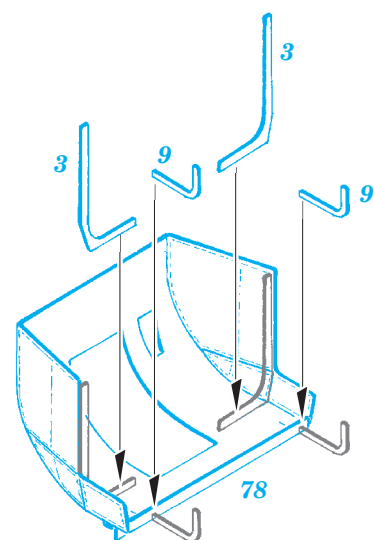

HMS Hood Part1 - AA guns & rocket launchers 1/200

eduard

detail set for 1/200 TRUMPETER No. 03710 kit • sada detailů pro stavebnici 1/200 TRUMPETER No. 03710

53 187

- APPLY EXPRESS MASK AND PAINT BEFORE GLUING
POUŽIT EXPRESS MASK NABARVIT PŘED SLEPENÍM
- SYMMETRICAL ASSEMBLY
SYMETRICKÁ MONTÁŽ
- REMOVE
ODSTRANIT
- GRIND
OBROUSIT
- DRILL HOLE
VRTAT OTVOR
- BEND
OHNOUT
- OPTION
VOLBA
- REPLACE
NAHRADIT
- COLORED ETCHED PARTS
LEPTANÉ BAREVNÉ DÍLY
- ETCHED PARTS
LEPTANÉ NEBAREVNÉ DÍLY
- ORIGINAL KIT PARTS
PŮVODNÍ DÍLY STAVEBNICE

ORIGINAL KIT PARTS
PŮVODNÍ DÍLY STAVEBNICE

PHOTO-ETCHED PARTS
LEPTANÉ DÍLY

PARTS TO BE REMOVED
DÍLY K ODSTRANĚNÍ

FILL
TMELIT

Related products: 53188 HMS Hood Part2 - radars 1/200

Related products: 53189 HMS Hood Part3 - railings 1/200

Related products: 53190 HMS Hood Part4 - life rafts 1/200

Related products: 53193 HMS Hood Part5 - deck 1/200

Related products: 53194 HMS Hood Part6 - superstructure 1/200