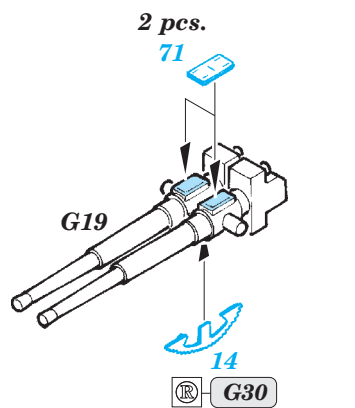

HMS Hood Part1 - AA guns & rocket launchers 1/200

eduard

detail set for 1/200 TRUMPETER No. 03710 kit • sada detailů pro stavebnici 1/200 TRUMPETER No. 03710

53 187

- APPLY EXPRESS MASK AND PAINT BEFORE GLUING
POUŽIT EXPRESS MASK NABARVIT PŘED SLEPENÍM
- SYMMETRICAL ASSEMBLY
SYMETRICKÁ MONTÁŽ
- REMOVE
ODSTRANIT
- GRIND
OBROUSIT
- DRILL HOLE
VRTAT OTVOR
- BEND
OHNOUT
- OPTION
VOLBA
- REPLACE
NAHRADIT
- COLORED ETCHED PARTS
LEPTANÉ BAREVNÉ DÍLY
- ETCHED PARTS
LEPTANÉ NEBAREVNÉ DÍLY
- ORIGINAL KIT PARTS
PŮVODNÍ DÍLY STAVEBNICE

ORIGINAL KIT PARTS
PŮVODNÍ DÍLY STAVEBNICE

PHOTO-ETCHED PARTS
LEPTANÉ DÍLY

PARTS TO BE REMOVED
DÍLY K ODSTRANĚNÍ

FILL
TMELIT

Related products: 53188 HMS Hood Part2 - radars 1/200

Related products: 53189 HMS Hood Part3 - railings 1/200