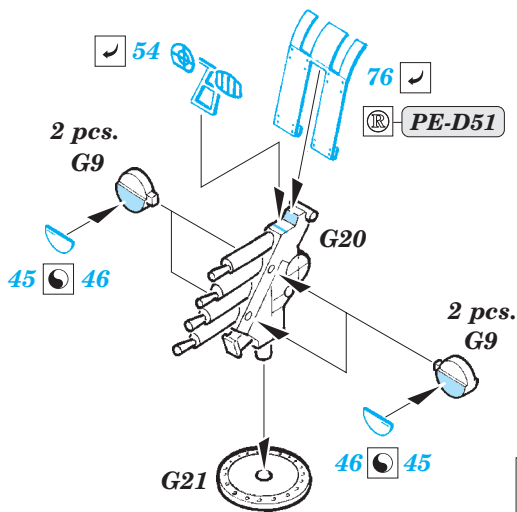

HMS Hood Part1 - AA guns & rocket launchers 1/200

eduard

detail set for 1/200 TRUMPETER No. 03710 kit • sada detailů pro stavebnici 1/200 TRUMPETER No. 03710

53 187

- APPLY EXPRESS MASK AND PAINT BEFORE GLUING
POUŽIT EXPRESS MASK NABARVIT PŘED SLEPENÍM
- SYMMETRICAL ASSEMBLY
SYMETRICKÁ MONTÁŽ
- REMOVE
ODSTRANIT
- GRIND
OBROUSIT
- DRILL HOLE
VRTAT OTVOR
- BEND
OHNOUT
- OPTION
VOLBA
- REPLACE
NAHRADIT
- COLORED ETCHED PARTS
LEPTANÉ BAREVNÉ DÍLY
- ETCHED PARTS
LEPTANÉ NEBAREVNÉ DÍLY
- ORIGINAL KIT PARTS
PŮVODNÍ DÍLY STAVEBNICE

ORIGINAL KIT PARTS
PŮVODNÍ DÍLY STAVEBNICE

PHOTO-ETCHED PARTS
LEPTANÉ DÍLY

PARTS TO BE REMOVED
DÍLY K ODSTRANĚNÍ

FILL
TMELIT

Related products: 53188 HMS Hood Part2 - radars 1/200

Related products: 53189 HMS Hood Part3 - railings 1/200

Related products: 53190 HMS Hood Part4 - life rafts 1/200

Related products: 53193 HMS Hood Part5 - deck 1/200

Related products: 53194 HMS Hood Part6 - superstructure 1/200