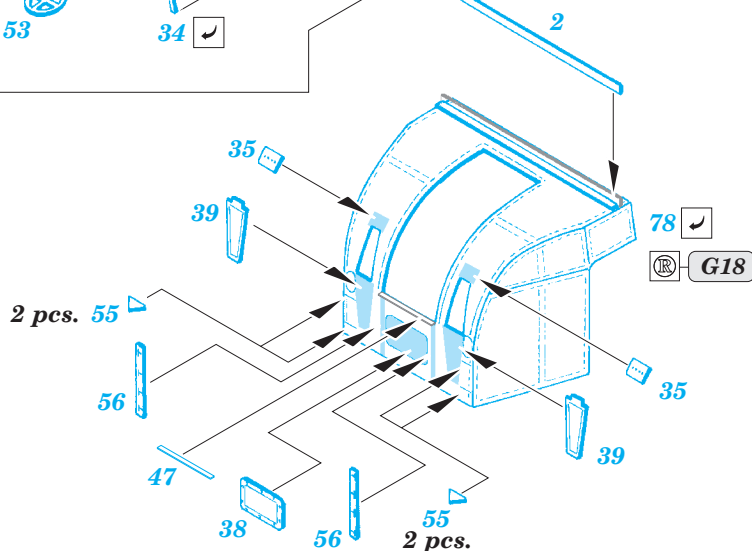

HMS Hood Part1 - AA guns & rocket launchers 1/200

eduard

detail set for 1/200 TRUMPETER No. 03710 kit • sada detailů pro stavebnici 1/200 TRUMPETER No. 03710

53 187

- APPLY EXPRESS MASK AND PAINT BEFORE GLUING
POUŽIT EXPRESS MASK NABARVIT PŘED SLEPENÍM
- SYMMETRICAL ASSEMBLY
SYMETRICKÁ MONTÁŽ
- REMOVE
ODSTRANIT
- GRIND
OBROUSIT
- DRILL HOLE
VRTAT OTVOR
- BEND
OHNOUT
- OPTION
VOLBA
- REPLACE
NAHRADIT
- COLORED ETCHED PARTS
LEPTANÉ BAREVNÉ DÍLY
- ETCHED PARTS
LEPTANÉ NEBAREVNÉ DÍLY
- ORIGINAL KIT PARTS
PŮVODNÍ DÍLY STAVEBNICE

ORIGINAL KIT PARTS
PŮVODNÍ DÍLY STAVEBNICE

PHOTO-ETCHED PARTS
LEPTANÉ DÍLY

PARTS TO BE REMOVED
DÍLY K ODSTRANĚNÍ

FILL
TMELIT

Related products: 53188 HMS Hood Part2 - radars 1/200

Related products: 53189 HMS Hood Part3 - railings 1/200