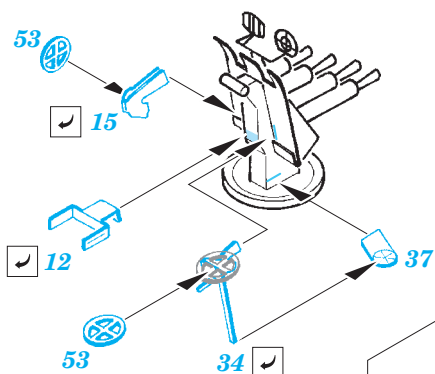

HMS Hood Part1 - AA guns & rocket launchers 1/200

eduard

detail set for 1/200 TRUMPETER No. 03710 kit • sada detailů pro stavebnici 1/200 TRUMPETER No. 03710

53 187

- APPLY EXPRESS MASK AND PAINT BEFORE GLUING
POUŽIT EXPRESS MASK NABARVIT PŘED SLEPENÍM
- SYMMETRICAL ASSEMBLY
SYMETRICKÁ MONTÁŽ
- REMOVE
ODSTRANIT
- GRIND
OBROUSIT
- DRILL HOLE
VRTAT OTVOR
- BEND
OHNOUT
- OPTION
VOLBA
- REPLACE
NAHRADIT
- COLORED ETCHED PARTS
LEPTANÉ BAREVNÉ DÍLY
- ETCHED PARTS
LEPTANÉ NEBAREVNÉ DÍLY
- ORIGINAL KIT PARTS
PŮVODNÍ DÍLY STAVEBNICE

ORIGINAL KIT PARTS
PŮVODNÍ DÍLY STAVEBNICE

PHOTO-ETCHED PARTS
LEPTANÉ DÍLY

PARTS TO BE REMOVED
DÍLY K ODSTRANĚNÍ

FILL
TMELIT

Related products: 53188 HMS Hood Part2 - radars 1/200

Related products: 53189 HMS Hood Part3 - railings 1/200