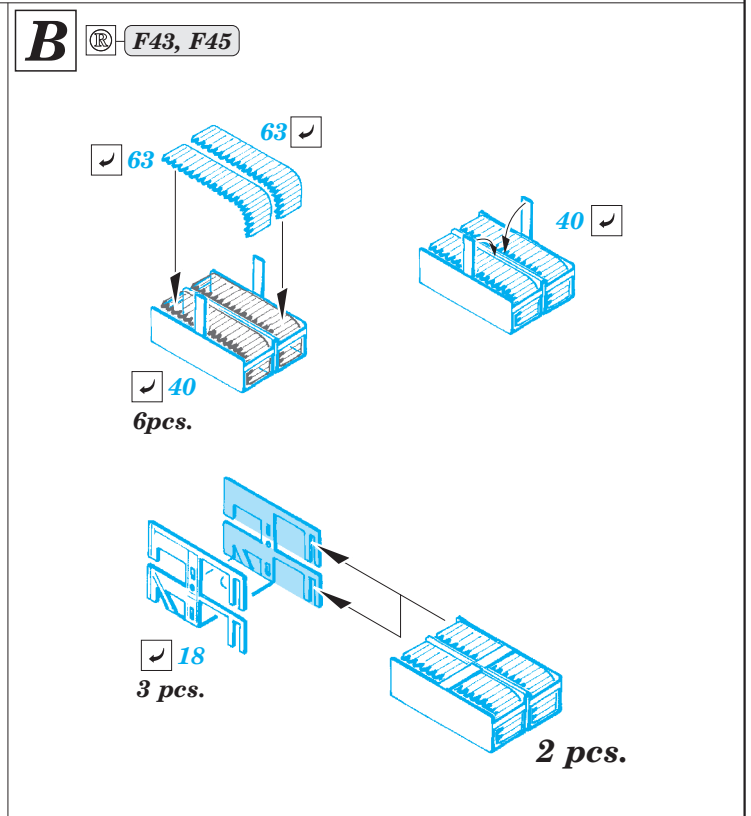

HMS Hood Part1 - AA guns & rocket launchers 1/200

eduard

detail set for 1/200 TRUMPETER No. 03710 kit • sada detailů pro stavebnici 1/200 TRUMPETER No. 03710

53 187

- APPLY EXPRESS MASK AND PAINT BEFORE GLUING
POUŽIT EXPRESS MASK NABARVIT PŘED SLEPENÍM
- SYMMETRICAL ASSEMBLY
SYMETRICKÁ MONTÁŽ
- REMOVE
ODSTRANIT
- GRIND
OBROUSIT
- DRILL HOLE
VRTAT OTVOR
- BEND
OHNOUT
- OPTION
VOLBA
- REPLACE
NAHRADIT
- COLORED ETCHED PARTS
LEPTANÉ BAREVNÉ DÍLY
- ETCHED PARTS
LEPTANÉ NEBAREVNÉ DÍLY
- ORIGINAL KIT PARTS
PŮVODNÍ DÍLY STAVEBNICE

ORIGINAL KIT PARTS
PŮVODNÍ DÍLY STAVEBNICE

PHOTO-ETCHED PARTS
LEPTANÉ DÍLY

PARTS TO BE REMOVED
DÍLY K ODSTRANĚNÍ

FILL
TMELIT

Related products: 53188 HMS Hood Part2 - radars 1/200

Related products: 53189 HMS Hood Part3 - railings 1/200