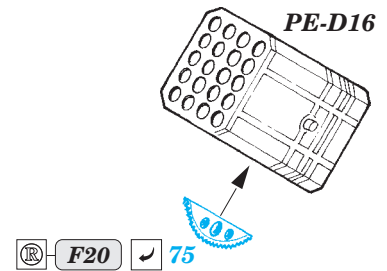

HMS Hood Part1 - AA guns & rocket launchers 1/200

eduard

detail set for 1/200 TRUMPETER No. 03710 kit • sada detailů pro stavebnici 1/200 TRUMPETER No. 03710

53 187

- APPLY EXPRESS MASK AND PAINT BEFORE GLUING
POUŽIT EXPRESS MASK NABARVIT PŘED SLEPENÍM
- SYMMETRICAL ASSEMBLY
SYMETRICKÁ MONTÁŽ
- REMOVE
ODSTRANIT
- GRIND
OBROUSIT
- DRILL HOLE
VRTAT OTVOR
- BEND
OHNOUT
- OPTION
VOLBA
- REPLACE
NAHRADIT
- COLORED ETCHED PARTS
LEPTANÉ BAREVNÉ DÍLY
- ETCHED PARTS
LEPTANÉ NEBAREVNÉ DÍLY
- ORIGINAL KIT PARTS
PŮVODNÍ DÍLY STAVEBNICE

ORIGINAL KIT PARTS
PŮVODNÍ DÍLY STAVEBNICE

PHOTO-ETCHED PARTS
LEPTANÉ DÍLY

PARTS TO BE REMOVED
DÍLY K ODSTRANĚNÍ

FILL
TMELIT

Related products: 53188 HMS Hood Part2 - radars 1/200

Related products: 53189 HMS Hood Part3 - railings 1/200