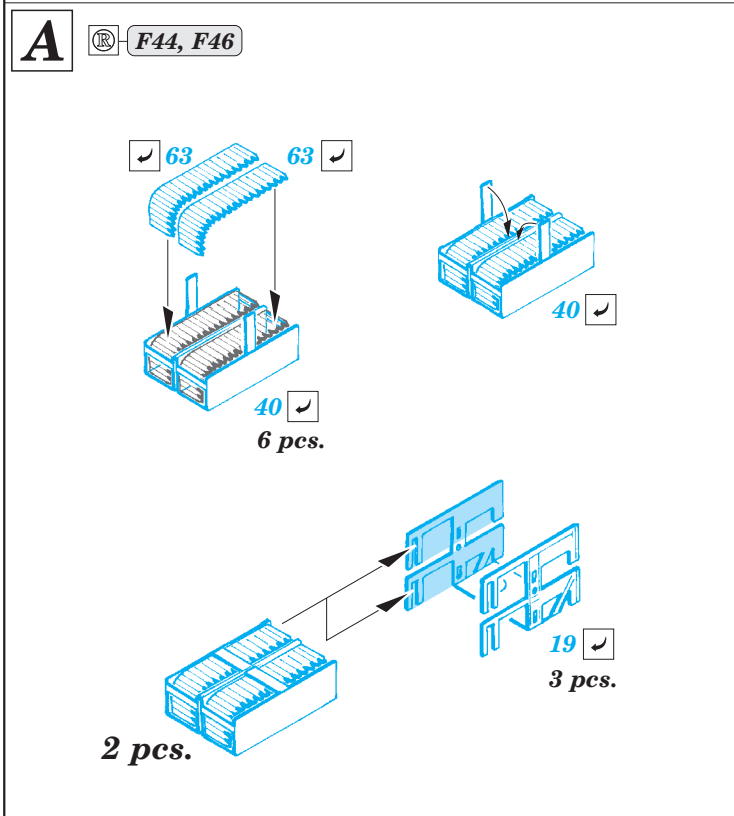

HMS Hood Part1 - AA guns & rocket launchers 1/200

eduard

detail set for 1/200 TRUMPETER No. 03710 kit • sada detailů pro stavebnici 1/200 TRUMPETER No. 03710

53 187

- APPLY EXPRESS MASK AND PAINT BEFORE GLUING
POUŽIT EXPRESS MASK NABARVIT PŘED SLEPENÍM
- SYMMETRICAL ASSEMBLY
SYMETRICKÁ MONTÁŽ
- REMOVE
ODSTRANIT
- GRIND
OBROUSIT
- DRILL HOLE
VRTAT OTVOR
- BEND
OHNOUT
- OPTION
VOLBA
- REPLACE
NAHRADIT
- COLORED ETCHED PARTS
LEPTANÉ BAREVNÉ DÍLY
- ETCHED PARTS
LEPTANÉ NEBAREVNÉ DÍLY
- ORIGINAL KIT PARTS
PŮVODNÍ DÍLY STAVEBNICE

ORIGINAL KIT PARTS
PŮVODNÍ DÍLY STAVEBNICE

PHOTO-ETCHED PARTS
LEPTANÉ DÍLY

PARTS TO BE REMOVED
DÍLY K ODSTRANĚNÍ

FILL
TMELIT

Related products: 53188 HMS Hood Part2 - radars 1/200

Related products: 53189 HMS Hood Part3 - railings 1/200