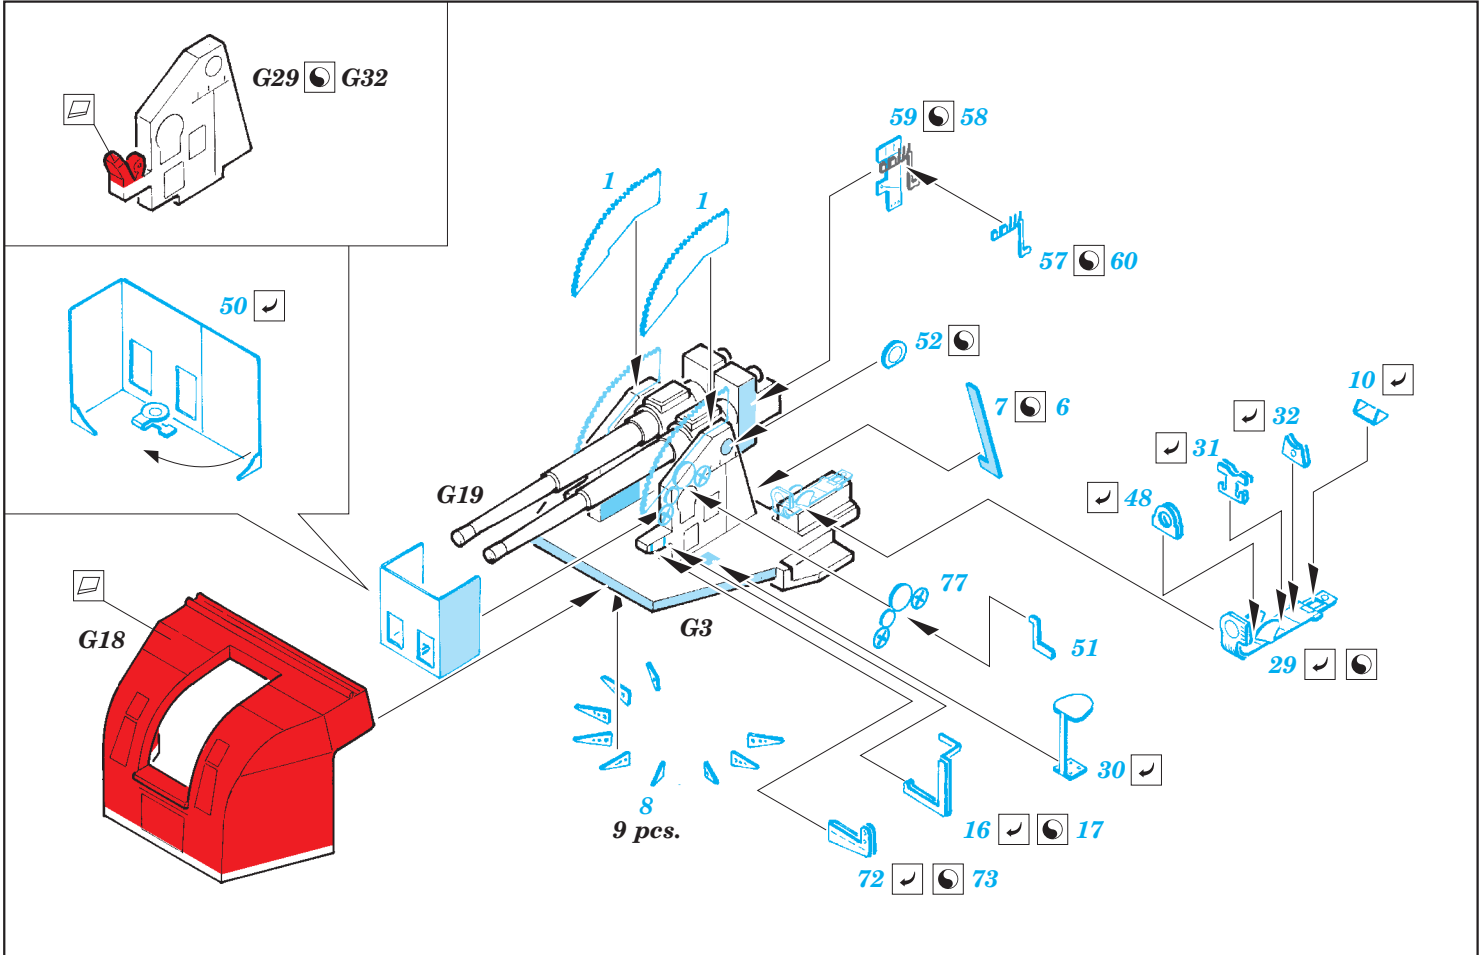

HMS Hood Part1 - AA guns & rocket launchers 1/200

eduard

detail set for 1/200 TRUMPETER No. 03710 kit • sada detailů pro stavebnici 1/200 TRUMPETER No. 03710

53 187

- APPLY EXPRESS MASK AND PAINT BEFORE GLUING
POUŽIT EXPRESS MASK NABARVIT PŘED SLEPENÍM
- SYMMETRICAL ASSEMBLY
SYMETRICKÁ MONTÁŽ
- REMOVE
ODSTRANIT
- GRIND
OBROUSIT
- DRILL HOLE
VRTAT OTVOR
- BEND
OHNOUT
- OPTION
VOLBA
- REPLACE
NAHRADIT
- COLORED ETCHED PARTS
LEPTANÉ BAREVNÉ DÍLY
- ETCHED PARTS
LEPTANÉ NEBAREVNÉ DÍLY
- ORIGINAL KIT PARTS
PŮVODNÍ DÍLY STAVEBNICE

ORIGINAL KIT PARTS
PŮVODNÍ DÍLY STAVEBNICE

PHOTO-ETCHED PARTS
LEPTANÉ DÍLY

PARTS TO BE REMOVED
DÍLY K ODSTRANĚNÍ

FILL
TMELIT

Related products: 53188 HMS Hood Part2 - radars 1/200

Related products: 53189 HMS Hood Part3 - railings 1/200

Related products: 53190 HMS Hood Part4 - life rafts 1/200

Related products: 53193 HMS Hood Part5 - deck 1/200

Related products: 53194 HMS Hood Part6 - superstructure 1/200