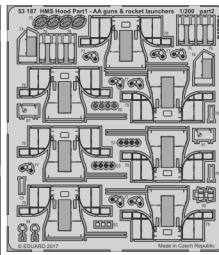

HMS Hood Part1 - AA guns & rocket launchers 1/200

eduard

detail set for 1/200 TRUMPETER No. 03710 kit • sada detailů pro stavebnici 1/200 TRUMPETER No. 03710

53 187

- APPLY EXPRESS MASK AND PAINT BEFORE GLUING
POUŽIT EXPRESS MASK NABARVIT PŘED SLEPENÍM
- SYMMETRICAL ASSEMBLY
SYMETRICKÁ MONTÁŽ
- REMOVE
ODSTRANIT
- GRIND
OBROUSIT
- DRILL HOLE
VRTAT OTVOR
- BEND
OHNOUT
- OPTION
VOLBA
- REPLACE
NAHRADIT
- COLORED ETCHED PARTS
LEPTANÉ BAREVNÉ DÍLY
- ETCHED PARTS
LEPTANÉ NEBAREVNÉ DÍLY
- ORIGINAL KIT PARTS
PŮVODNÍ DÍLY STAVEBNICE

ORIGINAL KIT PARTS
PŮVODNÍ DÍLY STAVEBNICE

PHOTO-ETCHED PARTS
LEPTANÉ DÍLY

PARTS TO BE REMOVED
DÍLY K ODSTRANĚNÍ

FILL
TMELIT

Related products: 53188 HMS Hood Part2 - radars 1/200

Related products: 53189 HMS Hood Part3 - railings 1/200