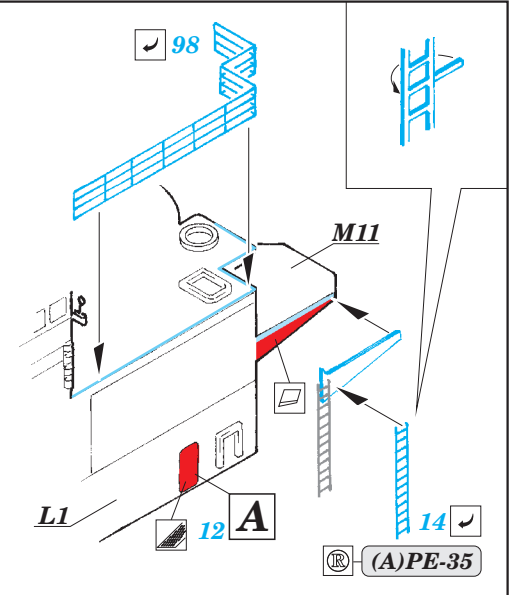

# USS Iwo Jima LHD-7 Part3 - superstructure 1/350

eduard

53 184

detail set for 1/350 TRUMPETER No. 05615 kit • sada detailů pro stavebnici 1/350 TRUMPETER No. 05615

- ★ APPLY EXPRESS MASK AND PAINT BEFORE GLUING  
POUŽIT EXPRESS MASK NABARVIT PŘED SLEPENÍM
- ☉ SYMMETRICAL ASSEMBLY  
SYMETRICKÁ MONTÁŽ
- REMOVE  
ODSTRANIT
- ▨ GRIND  
OBROUSIT
- ⊘ DRILL HOLE  
VRTAT OTVOR
- 1 COLORED ETCHED PARTS  
LEPTANÉ BAREVNÉ DÍLY
- 1 ETCHED PARTS  
LEPTANÉ NEBAREVNÉ DÍLY
- 1 ORIGINAL KIT PARTS  
PŮVODNÍ DÍLY STAVEBNICE
- ↪ BEND  
OHNOUT
- ? OPTION  
VOLBA
- Ⓜ REPLACE  
NAHRADIT

ORIGINAL KIT PARTS PŮVODNÍ DÍLY STAVEBNICE
  PHOTO-ETCHED PARTS LEPTANÉ DÍLY
  PARTS TO BE REMOVED DÍLY K ODSTRANĚNÍ
  FILL TMELIT

plastic  
ø - 0,8 mm  
l - 15 mm

plastic  
ø - 0,8 mm  
l - 15 mm

**Related products: 53181 USS Iwo Jima LHD-7 Part1 - assault craft units 1/350**