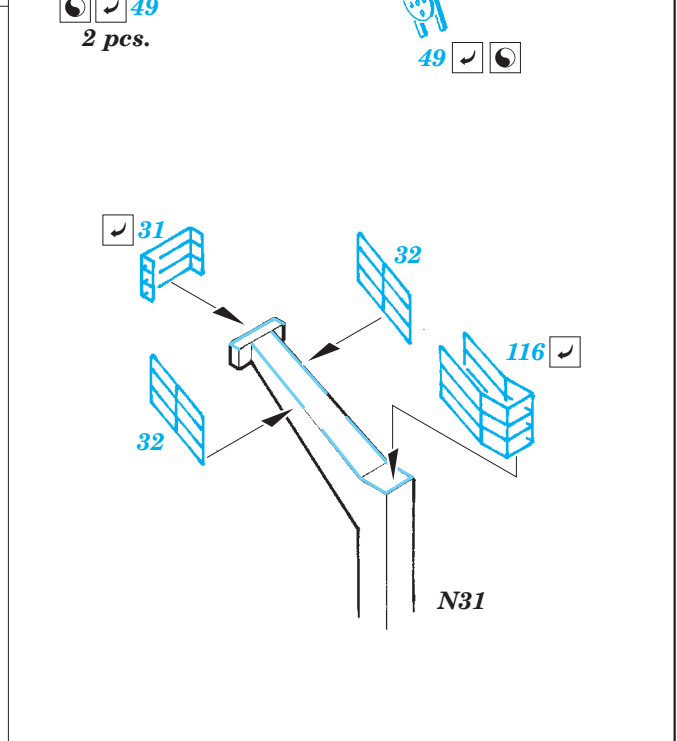

# USS Iwo Jima LHD-7 Part3 - superstructure 1/350

eduard

53 184

detail set for 1/350 TRUMPETER No. 05615 kit • sada detailů pro stavebnici 1/350 TRUMPETER No. 05615

- ★ APPLY EXPRESS MASK AND PAINT BEFORE GLUING  
POUŽIT EXPRESS MASK NABARVIT PŘED SLEPENÍM
- ☉ SYMMETRICAL ASSEMBLY  
SYMETRICKÁ MONTÁŽ
- REMOVE  
ODSTRANIT
- ▨ GRIND  
OBROUSIT
- ⊘ DRILL HOLE  
VRTAT OTVOR
- 1 COLORED ETCHED PARTS  
LEPTANÉ BAREVNÉ DÍLY
- 1 ETCHED PARTS  
LEPTANÉ NEBAREVNÉ DÍLY
- 1 ORIGINAL KIT PARTS  
PŮVODNÍ DÍLY STAVEBNICE
- ↪ BEND  
OHNOUT
- ? OPTION  
VOLBA
- Ⓜ REPLACE  
NAHRADIT

ORIGINAL KIT PARTS PŮVODNÍ DÍLY STAVEBNICE
  PHOTO-ETCHED PARTS LEPTANÉ DÍLY
  PARTS TO BE REMOVED DÍLY K ODSTRANĚNÍ
  FILL TMELIT

plastic  
ø - 0,8 mm  
l - 15 mm

plastic  
ø - 0,8 mm  
l - 15 mm

**Related products: 53181 USS Iwo Jima LHD-7 Part1 - assault craft units 1/350**