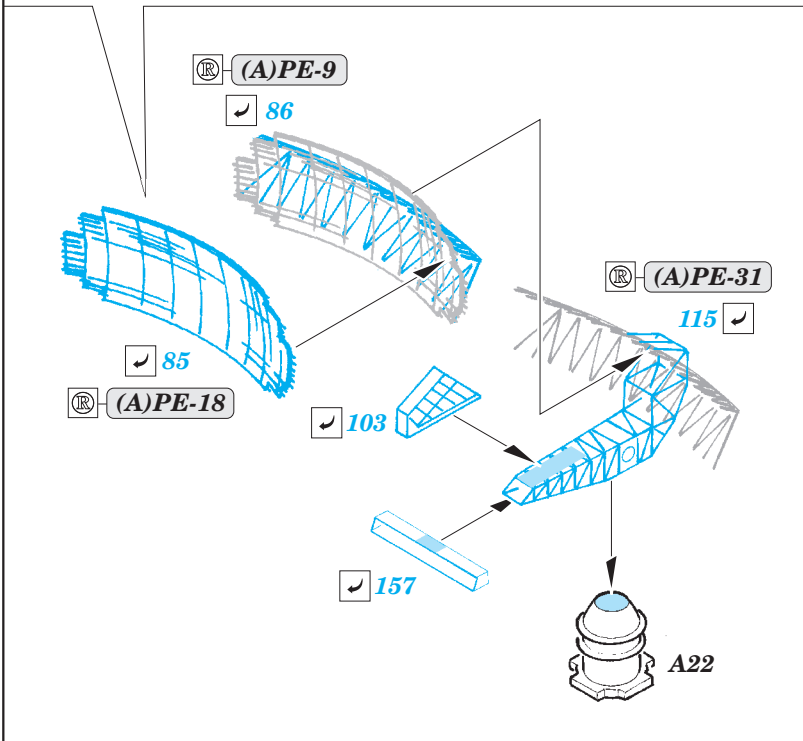

# USS Iwo Jima LHD-7 Part3 - superstructure 1/350

eduard

53 184

detail set for 1/350 TRUMPETER No. 05615 kit • sada detailů pro stavebnici 1/350 TRUMPETER No. 05615

- ★ APPLY EXPRESS MASK AND PAINT BEFORE GLUING  
POUŽIT EXPRESS MASK NABARVIT PŘED SLEPENÍM
- ☉ SYMMETRICAL ASSEMBLY  
SYMETRICKÁ MONTÁŽ
- REMOVE  
ODSTRANIT
- ▨ GRIND  
OBROUSIT
- ⊘ DRILL HOLE  
VRTAT OTVOR
- 1 COLORED ETCHED PARTS  
LEPTANÉ BAREVNÉ DÍLY
- 1 ETCHED PARTS  
LEPTANÉ NEBAREVNÉ DÍLY
- 1 ORIGINAL KIT PARTS  
PŮVODNÍ DÍLY STAVEBNICE
- ↪ BEND  
OHNOUT
- ? OPTION  
VOLBA
- Ⓜ REPLACE  
NAHRADIT

ORIGINAL KIT PARTS PŮVODNÍ DÍLY STAVEBNICE
  PHOTO-ETCHED PARTS LEPTANÉ DÍLY
  PARTS TO BE REMOVED DÍLY K ODSTRANĚNÍ
  FILL TMELIT

plastic  
ø - 0,8 mm  
l - 15 mm

plastic  
ø - 0,8 mm  
l - 15 mm

**Related products: 53181 USS Iwo Jima LHD-7 Part1 - assault craft units 1/350**

**Related products: 53183 USS Iwo Jima LHD-7 Part2 - helicopters & vehicles 1/350**

**Related products: 53185 USS Iwo Jima LHD-7 Part4 - railings & safety 1/350**

**Related products: 53186 USS Iwo Jima LHD-7 Part5 - life rafts 1/350**