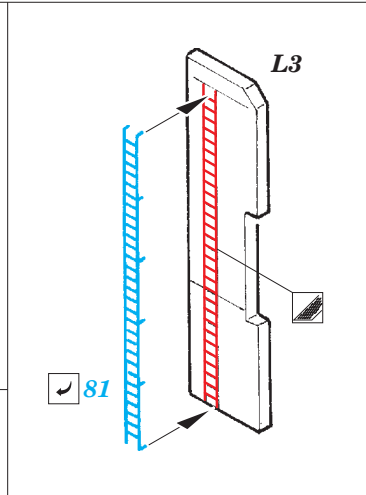

# USS Iwo Jima LHD-7 Part3 - superstructure 1/350

eduard

53 184

detail set for 1/350 TRUMPETER No. 05615 kit • sada detailů pro stavebnici 1/350 TRUMPETER No. 05615

- ★ APPLY EXPRESS MASK AND PAINT BEFORE GLUING  
POUŽIT EXPRESS MASK NABARVIT PŘED SLEPENÍM
- ☉ SYMMETRICAL ASSEMBLY  
SYMETRICKÁ MONTÁŽ
- REMOVE  
ODSTRANIT
- ▨ GRIND  
OBROUSIT
- ⊘ DRILL HOLE  
VRTAT OTVOR
- 1 COLORED ETCHED PARTS  
LEPTANÉ BAREVNÉ DÍLY
- 1 ETCHED PARTS  
LEPTANÉ NEBAREVNÉ DÍLY
- 1 ORIGINAL KIT PARTS  
PŮVODNÍ DÍLY STAVEBNICE
- ↪ BEND  
OHNOUT
- ? OPTION  
VOLBA
- Ⓜ REPLACE  
NAHRADIT

ORIGINAL KIT PARTS PŮVODNÍ DÍLY STAVEBNICE
  PHOTO-ETCHED PARTS LEPTANÉ DÍLY
  PARTS TO BE REMOVED DÍLY K ODSTRANĚNÍ
  FILL TMELIT

plastic  
ø - 0,8 mm  
l - 15 mm

plastic  
ø - 0,8 mm  
l - 15 mm

**Related products: 53181 USS Iwo Jima LHD-7 Part1 - assault craft units 1/350**