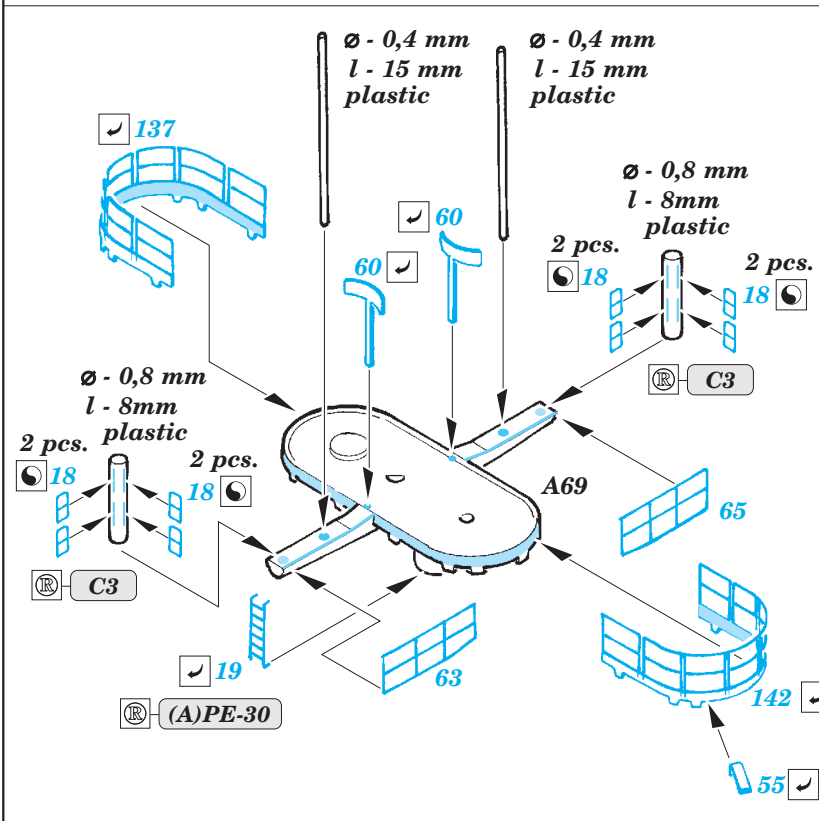

# USS Iwo Jima LHD-7 Part3 - superstructure 1/350

eduard

53 184

detail set for 1/350 TRUMPETER No. 05615 kit • sada detailů pro stavebnici 1/350 TRUMPETER No. 05615

- ★ APPLY EXPRESS MASK AND PAINT BEFORE GLUING  
POUŽIT EXPRESS MASK NABARVIT PŘED SLEPENÍM
- ☉ SYMMETRICAL ASSEMBLY  
SYMETRICKÁ MONTÁŽ
- REMOVE  
ODSTRANIT
- ▨ GRIND  
OBROUSIT
- ⊘ DRILL HOLE  
VRTAT OTVOR
- 1 COLORED ETCHED PARTS  
LEPTANÉ BAREVNÉ DÍLY
- 1 ETCHED PARTS  
LEPTANÉ NEBAREVNÉ DÍLY
- 1 ORIGINAL KIT PARTS  
PŮVODNÍ DÍLY STAVEBNICE
- ↪ BEND  
OHNOUT
- ? OPTION  
VOLBA
- Ⓜ REPLACE  
NAHRADIT

ORIGINAL KIT PARTS PŮVODNÍ DÍLY STAVEBNICE
  PHOTO-ETCHED PARTS LEPTANÉ DÍLY
  PARTS TO BE REMOVED DÍLY K ODSTRANĚNÍ
  FILL TMELIT

plastic  
ø - 0,8 mm  
l - 15 mm

plastic  
ø - 0,8 mm  
l - 15 mm

**Related products: 53181 USS Iwo Jima LHD-7 Part1 - assault craft units 1/350**