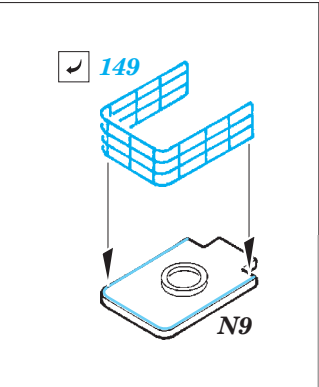

# USS Iwo Jima LHD-7 Part3 - superstructure 1/350

eduard

53 184

detail set for 1/350 TRUMPETER No. 05615 kit • sada detailů pro stavebnici 1/350 TRUMPETER No. 05615

- ★ APPLY EXPRESS MASK AND PAINT BEFORE GLUING  
POUŽIT EXPRESS MASK NABARVIT PŘED SLEPENÍM
- ☉ SYMMETRICAL ASSEMBLY  
SYMETRICKÁ MONTÁŽ
- REMOVE  
ODSTRANIT
- ▨ GRIND  
OBROUSIT
- ⊘ DRILL HOLE  
VRTAT OTVOR
- 1 COLORED ETCHED PARTS  
LEPTANÉ BAREVNÉ DÍLY
- 1 ETCHED PARTS  
LEPTANÉ NEBAREVNÉ DÍLY
- 1 ORIGINAL KIT PARTS  
PŮVODNÍ DÍLY STAVEBNICE
- ↪ BEND  
OHNOUT
- ? OPTION  
VOLBA
- Ⓜ REPLACE  
NAHRADIT

ORIGINAL KIT PARTS PŮVODNÍ DÍLY STAVEBNICE
  PHOTO-ETCHED PARTS LEPTANÉ DÍLY
  PARTS TO BE REMOVED DÍLY K ODSTRANĚNÍ
  FILL TMELIT

plastic  
ø - 0,8 mm  
l - 15 mm

plastic  
ø - 0,8 mm  
l - 15 mm

**Related products: 53181 USS Iwo Jima LHD-7 Part1 - assault craft units 1/350**