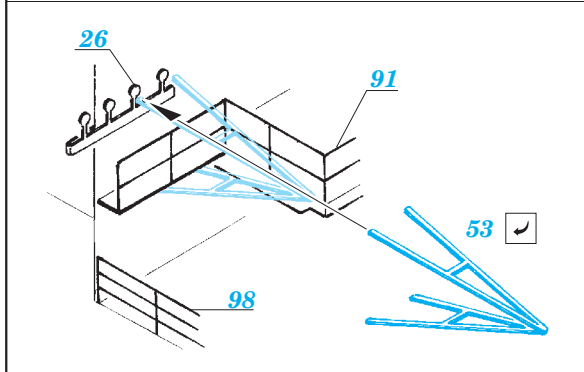

# USS Iwo Jima LHD-7 Part3 - superstructure 1/350

eduard

53 184

detail set for 1/350 TRUMPETER No. 05615 kit • sada detailů pro stavebnici 1/350 TRUMPETER No. 05615

- ★ APPLY EXPRESS MASK AND PAINT BEFORE GLUING  
POUŽIT EXPRESS MASK NABARVIT PŘED SLEPENÍM
- ☉ SYMMETRICAL ASSEMBLY  
SYMETRICKÁ MONTÁŽ
- REMOVE  
ODSTRANIT
- ▨ GRIND  
OBROUSIT
- ⊘ DRILL HOLE  
VRTAT OTVOR
- 1 COLORED ETCHED PARTS  
LEPTANÉ BAREVNÉ DÍLY
- 1 ETCHED PARTS  
LEPTANÉ NEBAREVNÉ DÍLY
- 1 ORIGINAL KIT PARTS  
PŮVODNÍ DÍLY STAVEBNICE
- ↪ BEND  
OHNOUT
- ? OPTION  
VOLBA
- Ⓜ REPLACE  
NAHRADIT

ORIGINAL KIT PARTS PŮVODNÍ DÍLY STAVEBNICE
  PHOTO-ETCHED PARTS LEPTANÉ DÍLY
  PARTS TO BE REMOVED DÍLY K ODSTRANĚNÍ
  FILL TMELIT

plastic  
ø - 0,8 mm  
l - 15 mm

plastic  
ø - 0,8 mm  
l - 15 mm

**Related products: 53181 USS Iwo Jima LHD-7 Part1 - assault craft units 1/350**