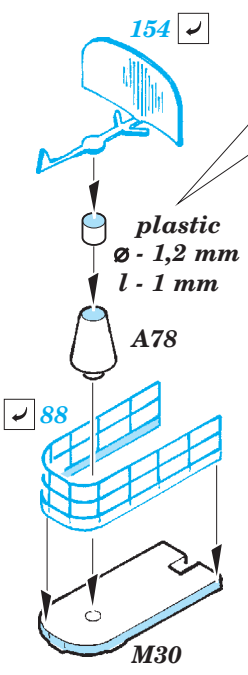

# USS Iwo Jima LHD-7 Part3 - superstructure 1/350

eduard

53 184

detail set for 1/350 TRUMPETER No. 05615 kit • sada detailů pro stavebnici 1/350 TRUMPETER No. 05615

- ★ APPLY EXPRESS MASK AND PAINT BEFORE GLUING  
POUŽIT EXPRESS MASK NABARVIT PŘED SLEPENÍM
- ☉ SYMMETRICAL ASSEMBLY  
SYMETRICKÁ MONTÁŽ
- REMOVE  
ODSTRANIT
- ▨ GRIND  
OBROUSIT
- ⊘ DRILL HOLE  
VRTAT OTVOR
- 1 COLORED ETCHED PARTS  
LEPTANÉ BAREVNÉ DÍLY
- 1 ETCHED PARTS  
LEPTANÉ NEBAREVNÉ DÍLY
- 1 ORIGINAL KIT PARTS  
PŮVODNÍ DÍLY STAVEBNICE
- ↪ BEND  
OHNOUT
- ? OPTION  
VOLBA
- Ⓜ REPLACE  
NAHRADIT

ORIGINAL KIT PARTS PŮVODNÍ DÍLY STAVEBNICE
  PHOTO-ETCHED PARTS LEPTANÉ DÍLY
  PARTS TO BE REMOVED DÍLY K ODSTRANĚNÍ
  FILL TMELIT

plastic  
ø - 0,8 mm  
l - 15 mm

plastic  
ø - 0,8 mm  
l - 15 mm

**Related products: 53181 USS Iwo Jima LHD-7 Part1 - assault craft units 1/350**