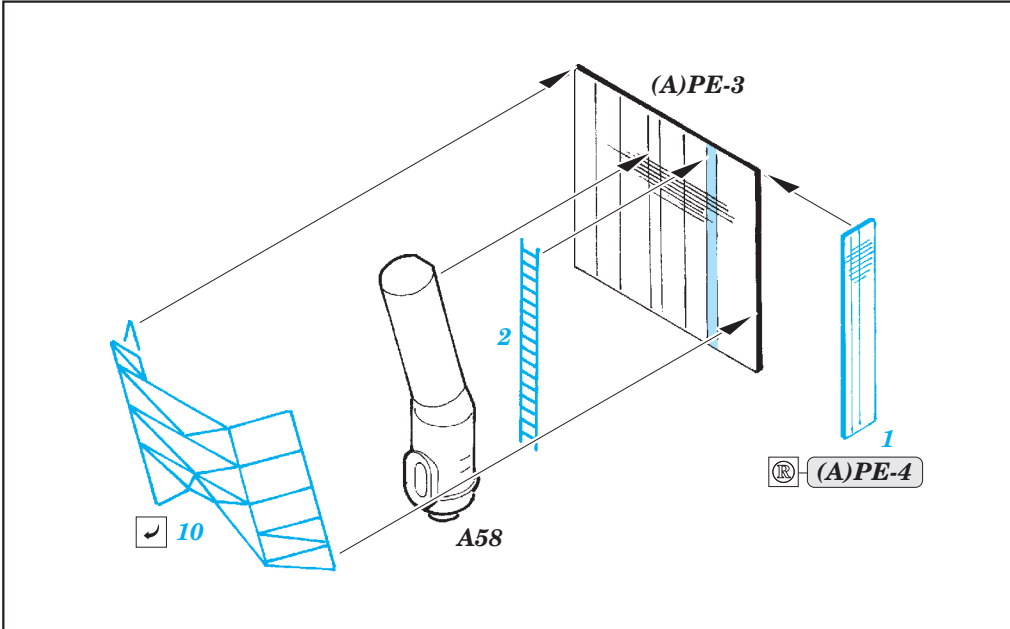

# USS Iwo Jima LHD-7 Part3 - superstructure 1/350

eduard

53 184

detail set for 1/350 TRUMPETER No. 05615 kit • sada detailů pro stavebnici 1/350 TRUMPETER No. 05615

- ★ APPLY EXPRESS MASK AND PAINT BEFORE GLUING  
POUŽIT EXPRESS MASK NABARVIT PŘED SLEPENÍM
- ☉ SYMMETRICAL ASSEMBLY  
SYMETRICKÁ MONTÁŽ
- REMOVE  
ODSTRANIT
- ▨ GRIND  
OBROUSIT
- ⊘ DRILL HOLE  
VRTAT OTVOR
- 1 COLORED ETCHED PARTS  
LEPTANÉ BAREVNÉ DÍLY
- 1 ETCHED PARTS  
LEPTANÉ NEBAREVNÉ DÍLY
- 1 ORIGINAL KIT PARTS  
PŮVODNÍ DÍLY STAVEBNICE
- ↪ BEND  
OHNOUT
- ? OPTION  
VOLBA
- Ⓜ REPLACE  
NAHRADIT

ORIGINAL KIT PARTS PŮVODNÍ DÍLY STAVEBNICE
  PHOTO-ETCHED PARTS LEPTANÉ DÍLY
  PARTS TO BE REMOVED DÍLY K ODSTRANĚNÍ
  FILL TMELIT

plastic  
ø - 0,8 mm  
l - 15 mm

plastic  
ø - 0,8 mm  
l - 15 mm

**Related products: 53181 USS Iwo Jima LHD-7 Part1 - assault craft units 1/350**