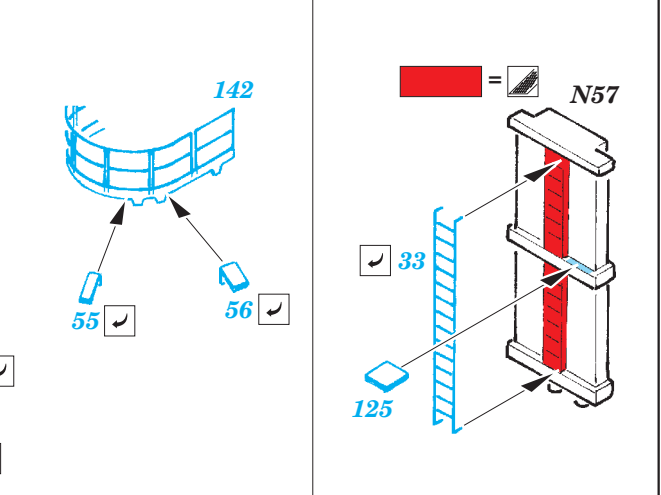

# USS Iwo Jima LHD-7 Part3 - superstructure 1/350

eduard

53 184

detail set for 1/350 TRUMPETER No. 05615 kit • sada detailů pro stavebnici 1/350 TRUMPETER No. 05615

- ★ APPLY EXPRESS MASK AND PAINT BEFORE GLUING  
POUŽIT EXPRESS MASK NABARVIT PŘED SLEPENÍM
- ☉ SYMMETRICAL ASSEMBLY  
SYMETRICKÁ MONTÁŽ
- REMOVE  
ODSTRANIT
- ▨ GRIND  
OBROUSIT
- ⊘ DRILL HOLE  
VRTAT OTVOR
- 1 COLORED ETCHED PARTS  
LEPTANÉ BAREVNÉ DÍLY
- 1 ETCHED PARTS  
LEPTANÉ NEBAREVNÉ DÍLY
- 1 ORIGINAL KIT PARTS  
PŮVODNÍ DÍLY STAVEBNICE
- ↪ BEND  
OHNOUT
- ? OPTION  
VOLBA
- Ⓜ REPLACE  
NAHRADIT

ORIGINAL KIT PARTS PŮVODNÍ DÍLY STAVEBNICE
  PHOTO-ETCHED PARTS LEPTANÉ DÍLY
  PARTS TO BE REMOVED DÍLY K ODSTRANĚNÍ
  FILL TMELIT

plastic  
ø - 0,8 mm  
l - 15 mm

plastic  
ø - 0,8 mm  
l - 15 mm

**Related products: 53181 USS Iwo Jima LHD-7 Part1 - assault craft units 1/350**