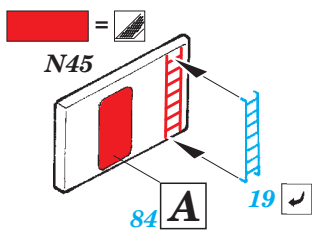

# USS Iwo Jima LHD-7 Part3 - superstructure 1/350

eduard

53 184

detail set for 1/350 TRUMPETER No. 05615 kit • sada detailů pro stavebnici 1/350 TRUMPETER No. 05615

- ★ APPLY EXPRESS MASK AND PAINT BEFORE GLUING  
POUŽIT EXPRESS MASK NABARVIT PŘED SLEPENÍM
- ☉ SYMMETRICAL ASSEMBLY  
SYMETRICKÁ MONTÁŽ
- REMOVE  
ODSTRANIT
- ▨ GRIND  
OBROUSIT
- ⊘ DRILL HOLE  
VRTAT OTVOR
- 1 COLORED ETCHED PARTS  
LEPTANÉ BAREVNÉ DÍLY
- 1 ETCHED PARTS  
LEPTANÉ NEBAREVNÉ DÍLY
- 1 ORIGINAL KIT PARTS  
PŮVODNÍ DÍLY STAVEBNICE
- ↪ BEND  
OHNOUT
- ? OPTION  
VOLBA
- Ⓜ REPLACE  
NAHRADIT

ORIGINAL KIT PARTS PŮVODNÍ DÍLY STAVEBNICE
  PHOTO-ETCHED PARTS LEPTANÉ DÍLY
  PARTS TO BE REMOVED DÍLY K ODSTRANĚNÍ
  FILL TMELIT

plastic  
ø - 0,8 mm  
l - 15 mm

plastic  
ø - 0,8 mm  
l - 15 mm

**Related products: 53181 USS Iwo Jima LHD-7 Part1 - assault craft units 1/350**