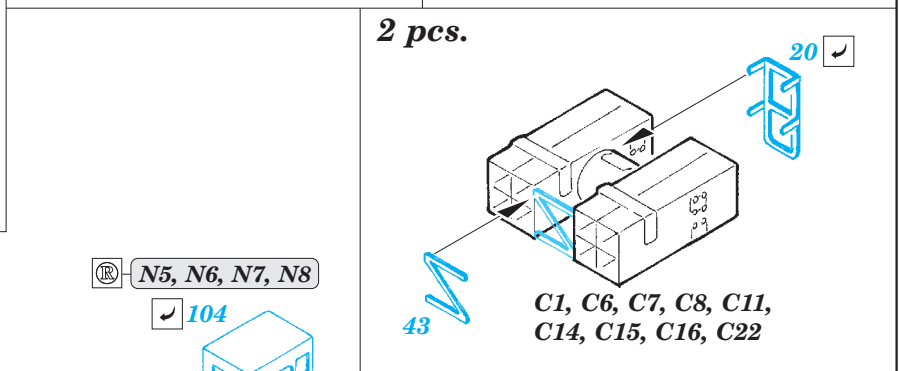

# USS Iwo Jima LHD-7 Part3 - superstructure 1/350

eduard

53 184

detail set for 1/350 TRUMPETER No. 05615 kit • sada detailů pro stavebnici 1/350 TRUMPETER No. 05615

- ★ APPLY EXPRESS MASK AND PAINT BEFORE GLUING  
POUŽIT EXPRESS MASK NABARVIT PŘED SLEPENÍM
- ☉ SYMMETRICAL ASSEMBLY  
SYMETRICKÁ MONTÁŽ
- REMOVE  
ODSTRANIT
- ▨ GRIND  
OBROUSIT
- ⊘ DRILL HOLE  
VRTAT OTVOR
- 1 COLORED ETCHED PARTS  
LEPTANÉ BAREVNÉ DÍLY
- 1 ETCHED PARTS  
LEPTANÉ NEBAREVNÉ DÍLY
- 1 ORIGINAL KIT PARTS  
PŮVODNÍ DÍLY STAVEBNICE
- ↪ BEND  
OHNOUT
- ? OPTION  
VOLBA
- Ⓜ REPLACE  
NAHRADIT

ORIGINAL KIT PARTS PŮVODNÍ DÍLY STAVEBNICE
  PHOTO-ETCHED PARTS LEPTANÉ DÍLY
  PARTS TO BE REMOVED DÍLY K ODSTRANĚNÍ
  FILL TMELIT

plastic  
ø - 0,8 mm  
l - 15 mm

plastic  
ø - 0,8 mm  
l - 15 mm

**Related products: 53181 USS Iwo Jima LHD-7 Part1 - assault craft units 1/350**