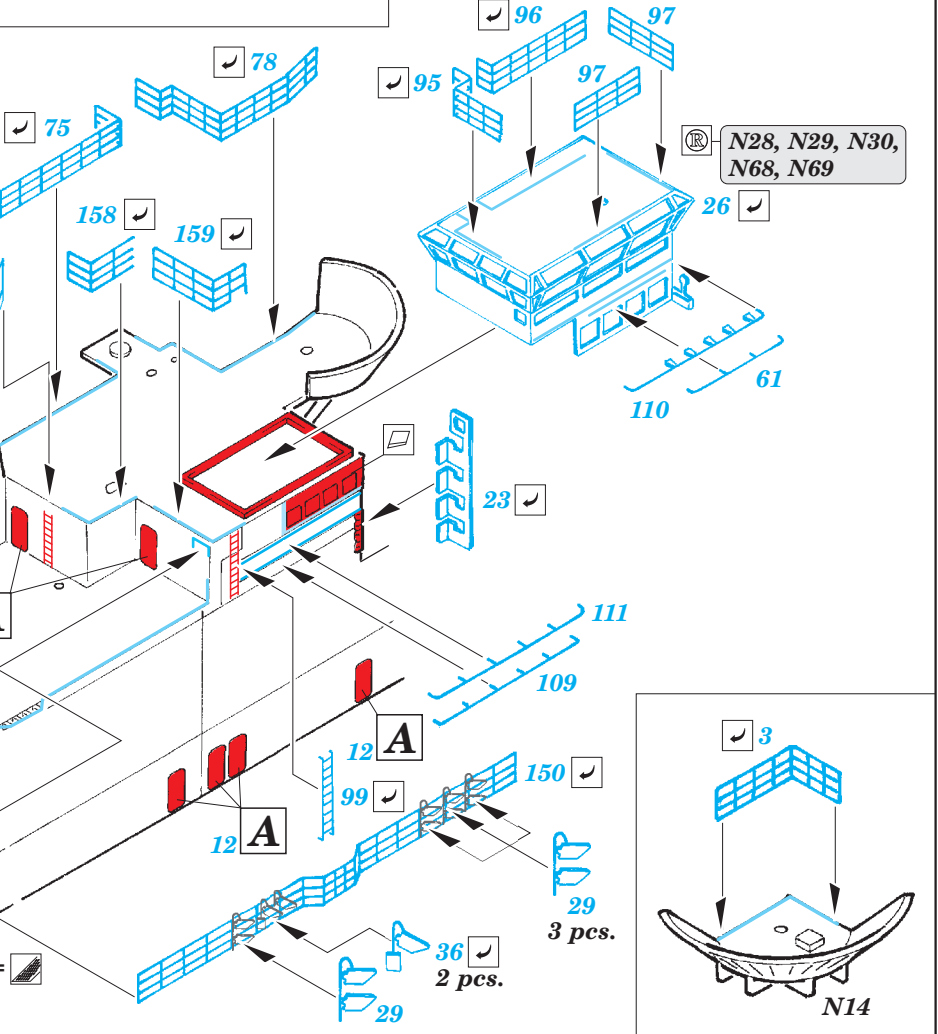

# USS Iwo Jima LHD-7 Part3 - superstructure 1/350

eduard

53 184

detail set for 1/350 TRUMPETER No. 05615 kit • sada detailů pro stavebnici 1/350 TRUMPETER No. 05615

- ★ APPLY EXPRESS MASK AND PAINT BEFORE GLUING  
POUŽIT EXPRESS MASK NABARVIT PŘED SLEPENÍM
- ☉ SYMMETRICAL ASSEMBLY  
SYMETRICKÁ MONTÁŽ
- REMOVE  
ODSTRANIT
- ▨ GRIND  
OBROUSIT
- ⊘ DRILL HOLE  
VRTAT OTVOR
- 1 COLORED ETCHED PARTS  
LEPTANÉ BAREVNÉ DÍLY
- 1 ETCHED PARTS  
LEPTANÉ NEBAREVNÉ DÍLY
- 1 ORIGINAL KIT PARTS  
PŮVODNÍ DÍLY STAVEBNICE
- ↪ BEND  
OHNOUT
- ? OPTION  
VOLBA
- Ⓜ REPLACE  
NAHRADIT

ORIGINAL KIT PARTS PŮVODNÍ DÍLY STAVEBNICE
  PHOTO-ETCHED PARTS LEPTANÉ DÍLY
  PARTS TO BE REMOVED DÍLY K ODSTRANĚNÍ
  FILL TMELIT

plastic  
ø - 0,8 mm  
l - 15 mm

plastic  
ø - 0,8 mm  
l - 15 mm

**Related products: 53181 USS Iwo Jima LHD-7 Part1 - assault craft units 1/350**