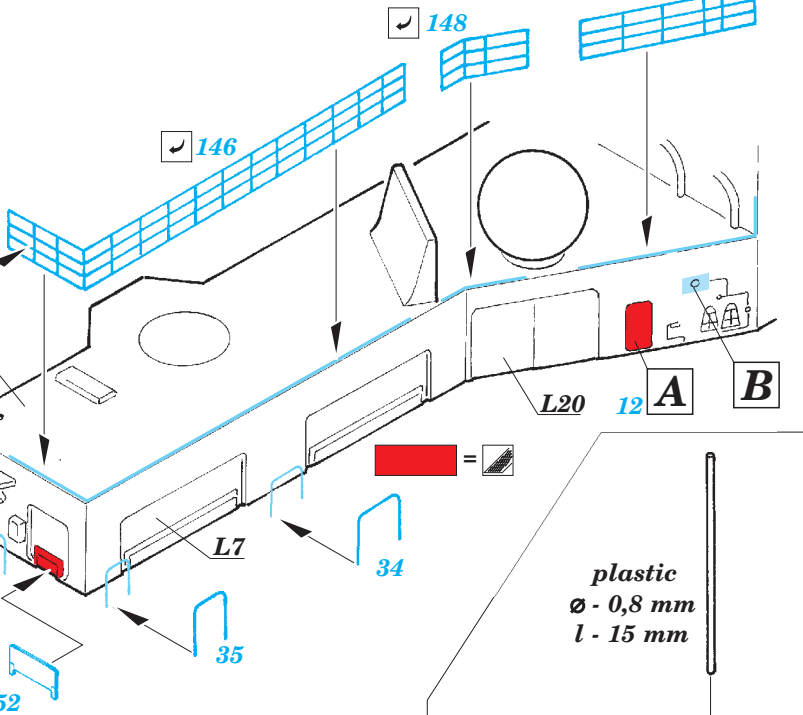

# USS Iwo Jima LHD-7 Part3 - superstructure 1/350

eduard

53 184

detail set for 1/350 TRUMPETER No. 05615 kit • sada detailů pro stavebnici 1/350 TRUMPETER No. 05615

- ★ APPLY EXPRESS MASK AND PAINT BEFORE GLUING  
POUŽIT EXPRESS MASK NABARVIT PŘED SLEPENÍM
- ☉ SYMMETRICAL ASSEMBLY  
SYMETRICKÁ MONTÁŽ
- REMOVE  
ODSTRANIT
- ▨ GRIND  
OBROUSIT
- ⊘ DRILL HOLE  
VRTAT OTVOR
- 1 COLORED ETCHED PARTS  
LEPTANÉ BAREVNÉ DÍLY
- 1 ETCHED PARTS  
LEPTANÉ NEBAREVNÉ DÍLY
- 1 ORIGINAL KIT PARTS  
PŮVODNÍ DÍLY STAVEBNICE
- ↪ BEND  
OHNOUT
- ? OPTION  
VOLBA
- Ⓜ REPLACE  
NAHRADIT

ORIGINAL KIT PARTS PŮVODNÍ DÍLY STAVEBNICE
  PHOTO-ETCHED PARTS LEPTANÉ DÍLY
  PARTS TO BE REMOVED DÍLY K ODSTRANĚNÍ
  FILL TMELIT

plastic  
ø - 0,8 mm  
l - 15 mm

plastic  
ø - 0,8 mm  
l - 15 mm

**Related products: 53181 USS Iwo Jima LHD-7 Part1 - assault craft units 1/350**