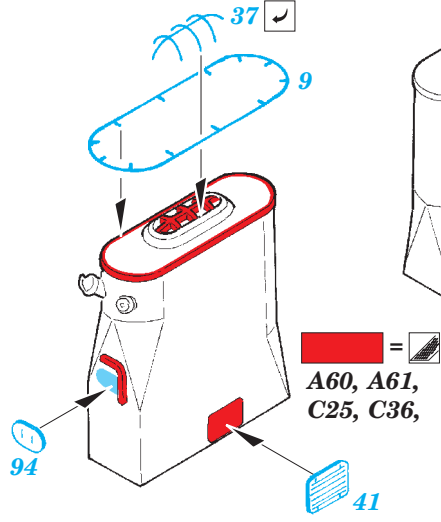

# USS Iwo Jima LHD-7 Part3 - superstructure 1/350

eduard

53 184

detail set for 1/350 TRUMPETER No. 05615 kit • sada detailů pro stavebnici 1/350 TRUMPETER No. 05615

- ★ APPLY EXPRESS MASK AND PAINT BEFORE GLUING  
POUŽIT EXPRESS MASK NABARVIT PŘED SLEPENÍM
- ☉ SYMMETRICAL ASSEMBLY  
SYMETRICKÁ MONTÁŽ
- REMOVE  
ODSTRANIT
- ▨ GRIND  
OBROUSIT
- ⊘ DRILL HOLE  
VRTAT OTVOR
- 1 COLORED ETCHED PARTS  
LEPTANÉ BAREVNÉ DÍLY
- 1 ETCHED PARTS  
LEPTANÉ NEBAREVNÉ DÍLY
- 1 ORIGINAL KIT PARTS  
PŮVODNÍ DÍLY STAVEBNICE
- ↪ BEND  
OHNOUT
- ? OPTION  
VOLBA
- Ⓜ REPLACE  
NAHRADIT

ORIGINAL KIT PARTS PŮVODNÍ DÍLY STAVEBNICE
  PHOTO-ETCHED PARTS LEPTANÉ DÍLY
  PARTS TO BE REMOVED DÍLY K ODSTRANĚNÍ
  FILL TMELIT

plastic  
ø - 0,8 mm  
l - 15 mm

plastic  
ø - 0,8 mm  
l - 15 mm

**Related products: 53181 USS Iwo Jima LHD-7 Part1 - assault craft units 1/350**