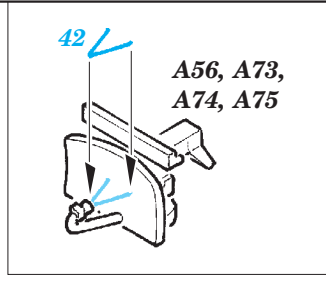

# USS Iwo Jima LHD-7 Part3 - superstructure 1/350

eduard

53 184

detail set for 1/350 TRUMPETER No. 05615 kit • sada detailů pro stavebnici 1/350 TRUMPETER No. 05615

- ★ APPLY EXPRESS MASK AND PAINT BEFORE GLUING  
POUŽIT EXPRESS MASK NABARVIT PŘED SLEPENÍM
- ☉ SYMMETRICAL ASSEMBLY  
SYMETRICKÁ MONTÁŽ
- REMOVE  
ODSTRANIT
- ▨ GRIND  
OBROUSIT
- ⊘ DRILL HOLE  
VRTAT OTVOR
- 1 COLORED ETCHED PARTS  
LEPTANÉ BAREVNÉ DÍLY
- 1 ETCHED PARTS  
LEPTANÉ NEBAREVNÉ DÍLY
- 1 ORIGINAL KIT PARTS  
PŮVODNÍ DÍLY STAVEBNICE
- ↪ BEND  
OHNOUT
- ? OPTION  
VOLBA
- Ⓜ REPLACE  
NAHRADIT

ORIGINAL KIT PARTS PŮVODNÍ DÍLY STAVEBNICE
  PHOTO-ETCHED PARTS LEPTANÉ DÍLY
  PARTS TO BE REMOVED DÍLY K ODSTRANĚNÍ
  FILL TMELIT

plastic  
ø - 0,8 mm  
l - 15 mm

plastic  
ø - 0,8 mm  
l - 15 mm

**Related products: 53181 USS Iwo Jima LHD-7 Part1 - assault craft units 1/350**