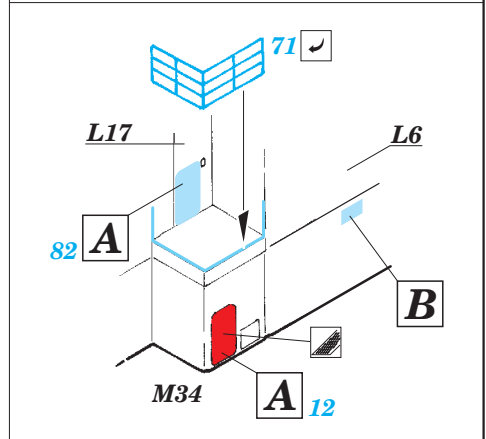

# USS Iwo Jima LHD-7 Part3 - superstructure 1/350

eduard

53 184

detail set for 1/350 TRUMPETER No. 05615 kit • sada detailů pro stavebnici 1/350 TRUMPETER No. 05615

- ★ APPLY EXPRESS MASK AND PAINT BEFORE GLUING  
POUŽIT EXPRESS MASK NABARVIT PŘED SLEPENÍM
- ☉ SYMMETRICAL ASSEMBLY  
SYMETRICKÁ MONTÁŽ
- REMOVE  
ODSTRANIT
- ▨ GRIND  
OBROUSIT
- ⊘ DRILL HOLE  
VRTAT OTVOR
- 1 COLORED ETCHED PARTS  
LEPTANÉ BAREVNÉ DÍLY
- 1 ETCHED PARTS  
LEPTANÉ NEBAREVNÉ DÍLY
- 1 ORIGINAL KIT PARTS  
PŮVODNÍ DÍLY STAVEBNICE
- ↪ BEND  
OHNOUT
- ? OPTION  
VOLBA
- Ⓜ REPLACE  
NAHRADIT

ORIGINAL KIT PARTS PŮVODNÍ DÍLY STAVEBNICE
  PHOTO-ETCHED PARTS LEPTANÉ DÍLY
  PARTS TO BE REMOVED DÍLY K ODSTRANĚNÍ
  FILL TMELIT

plastic  
ø - 0,8 mm  
l - 15 mm

plastic  
ø - 0,8 mm  
l - 15 mm

**Related products: 53181 USS Iwo Jima LHD-7 Part1 - assault craft units 1/350**