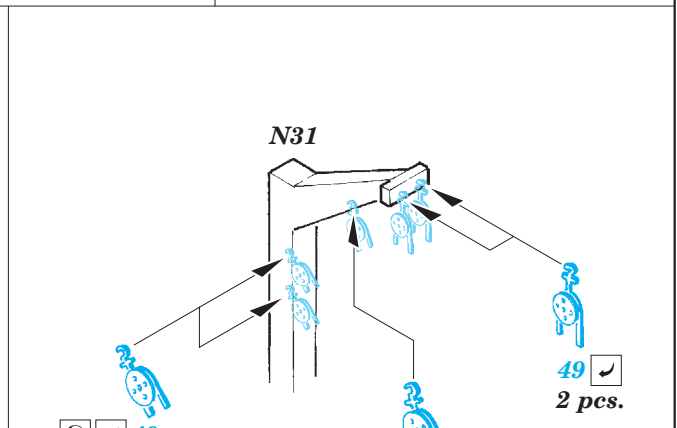

# USS Iwo Jima LHD-7 Part3 - superstructure 1/350

eduard

53 184

detail set for 1/350 TRUMPETER No. 05615 kit • sada detailů pro stavebnici 1/350 TRUMPETER No. 05615

- ★ APPLY EXPRESS MASK AND PAINT BEFORE GLUING  
POUŽIT EXPRESS MASK NABARVIT PŘED SLEPENÍM
- ☉ SYMMETRICAL ASSEMBLY  
SYMETRICKÁ MONTÁŽ
- REMOVE  
ODSTRANIT
- ▨ GRIND  
OBROUSIT
- ⊘ DRILL HOLE  
VRTAT OTVOR
- 1 COLORED ETCHED PARTS  
LEPTANÉ BAREVNÉ DÍLY
- 1 ETCHED PARTS  
LEPTANÉ NEBAREVNÉ DÍLY
- 1 ORIGINAL KIT PARTS  
PŮVODNÍ DÍLY STAVEBNICE
- ↪ BEND  
OHNOUT
- ? OPTION  
VOLBA
- Ⓜ REPLACE  
NAHRADIT

ORIGINAL KIT PARTS PŮVODNÍ DÍLY STAVEBNICE
  PHOTO-ETCHED PARTS LEPTANÉ DÍLY
  PARTS TO BE REMOVED DÍLY K ODSTRANĚNÍ
  FILL TMELIT

plastic  
ø - 0,8 mm  
l - 15 mm

plastic  
ø - 0,8 mm  
l - 15 mm

**Related products: 53181 USS Iwo Jima LHD-7 Part1 - assault craft units 1/350**