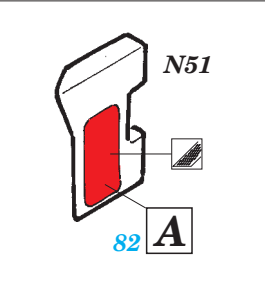

# USS Iwo Jima LHD-7 Part3 - superstructure 1/350

eduard

53 184

detail set for 1/350 TRUMPETER No. 05615 kit • sada detailů pro stavebnici 1/350 TRUMPETER No. 05615

- ★ APPLY EXPRESS MASK AND PAINT BEFORE GLUING  
POUŽIT EXPRESS MASK NABARVIT PŘED SLEPENÍM
- ☉ SYMMETRICAL ASSEMBLY  
SYMETRICKÁ MONTÁŽ
- REMOVE  
ODSTRANIT
- ▨ GRIND  
OBROUSIT
- ⊘ DRILL HOLE  
VRTAT OTVOR
- 1 COLORED ETCHED PARTS  
LEPTANÉ BAREVNÉ DÍLY
- 1 ETCHED PARTS  
LEPTANÉ NEBAREVNÉ DÍLY
- 1 ORIGINAL KIT PARTS  
PŮVODNÍ DÍLY STAVEBNICE
- ↪ BEND  
OHNOUT
- ? OPTION  
VOLBA
- Ⓜ REPLACE  
NAHRADIT

ORIGINAL KIT PARTS PŮVODNÍ DÍLY STAVEBNICE
  PHOTO-ETCHED PARTS LEPTANÉ DÍLY
  PARTS TO BE REMOVED DÍLY K ODSTRANĚNÍ
  FILL TMELIT

plastic  
ø - 0,8 mm  
l - 15 mm

plastic  
ø - 0,8 mm  
l - 15 mm

**Related products: 53181 USS Iwo Jima LHD-7 Part1 - assault craft units 1/350**