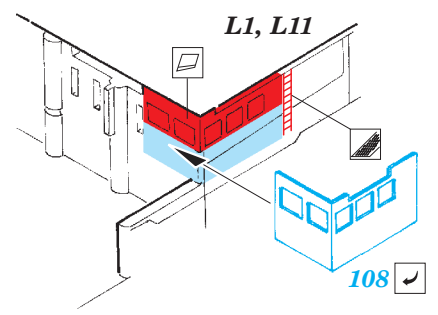

# USS Iwo Jima LHD-7 Part3 - superstructure 1/350

eduard

53 184

detail set for 1/350 TRUMPETER No. 05615 kit • sada detailů pro stavebnici 1/350 TRUMPETER No. 05615

- ★ APPLY EXPRESS MASK AND PAINT BEFORE GLUING  
POUŽIT EXPRESS MASK NABARVIT PŘED SLEPENÍM
- ☉ SYMMETRICAL ASSEMBLY  
SYMETRICKÁ MONTÁŽ
- REMOVE  
ODSTRANIT
- ▨ GRIND  
OBROUSIT
- ⊘ DRILL HOLE  
VRTAT OTVOR
- 1 COLORED ETCHED PARTS  
LEPTANÉ BAREVNÉ DÍLY
- 1 ETCHED PARTS  
LEPTANÉ NEBAREVNÉ DÍLY
- 1 ORIGINAL KIT PARTS  
PŮVODNÍ DÍLY STAVEBNICE
- ↪ BEND  
OHNOUT
- ? OPTION  
VOLBA
- Ⓜ REPLACE  
NAHRADIT

ORIGINAL KIT PARTS PŮVODNÍ DÍLY STAVEBNICE
  PHOTO-ETCHED PARTS LEPTANÉ DÍLY
  PARTS TO BE REMOVED DÍLY K ODSTRANĚNÍ
  FILL TMELIT

plastic  
ø - 0,8 mm  
l - 15 mm

plastic  
ø - 0,8 mm  
l - 15 mm

**Related products: 53181 USS Iwo Jima LHD-7 Part1 - assault craft units 1/350**