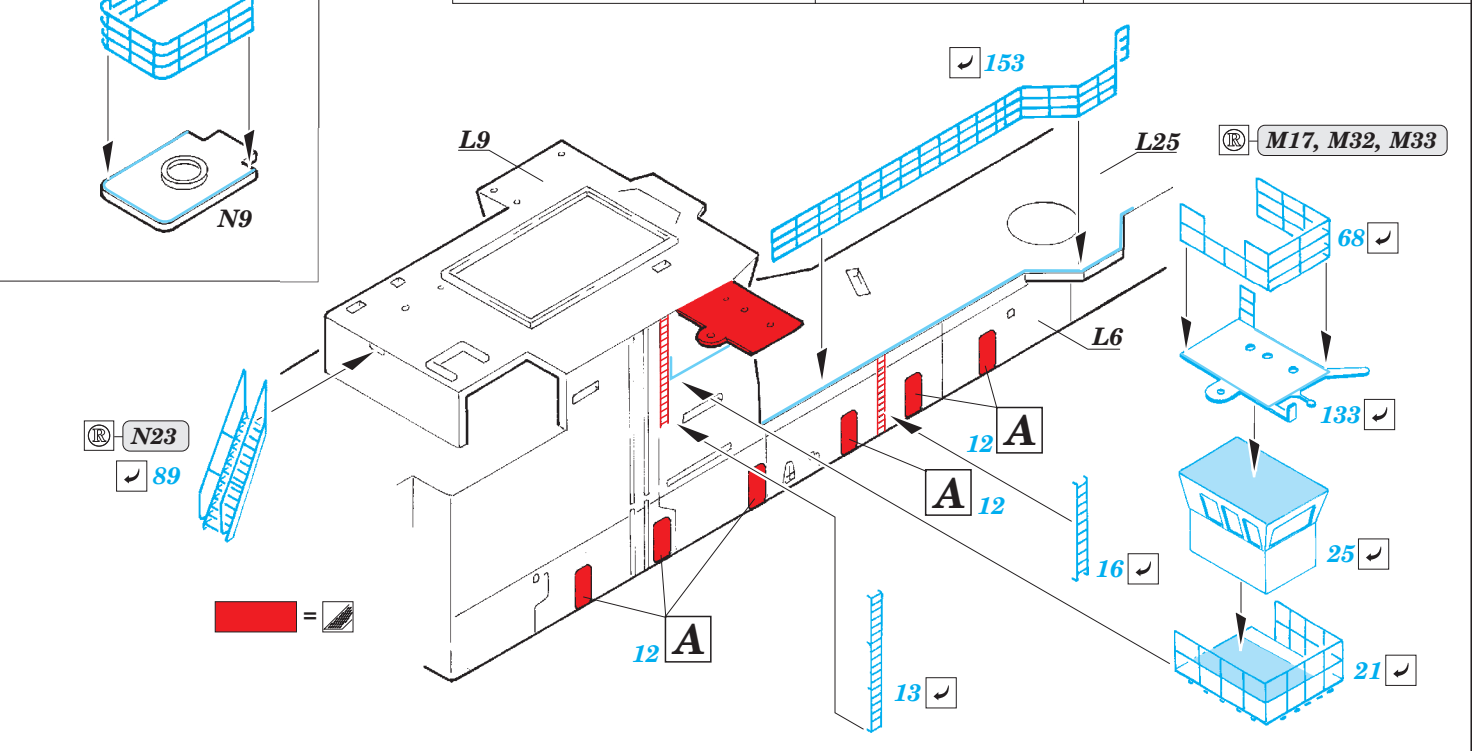

# USS Iwo Jima LHD-7 Part3 - superstructure 1/350

eduard

53 184

detail set for 1/350 TRUMPETER No. 05615 kit • sada detailů pro stavebnici 1/350 TRUMPETER No. 05615

- ★ APPLY EXPRESS MASK AND PAINT BEFORE GLUING  
POUŽIT EXPRESS MASK NABARVIT PŘED SLEPENÍM
- ☉ SYMMETRICAL ASSEMBLY  
SYMETRICKÁ MONTÁŽ
- REMOVE  
ODSTRANIT
- ▨ GRIND  
OBROUSIT
- ⊘ DRILL HOLE  
VRTAT OTVOR
- 1 COLORED ETCHED PARTS  
LEPTANÉ BAREVNÉ DÍLY
- 1 ETCHED PARTS  
LEPTANÉ NEBAREVNÉ DÍLY
- 1 ORIGINAL KIT PARTS  
PŮVODNÍ DÍLY STAVEBNICE
- ↪ BEND  
OHNOUT
- ? OPTION  
VOLBA
- Ⓜ REPLACE  
NAHRADIT

ORIGINAL KIT PARTS PŮVODNÍ DÍLY STAVEBNICE
  PHOTO-ETCHED PARTS LEPTANÉ DÍLY
  PARTS TO BE REMOVED DÍLY K ODSTRANĚNÍ
  FILL TMELIT

plastic  
ø - 0,8 mm  
l - 15 mm

plastic  
ø - 0,8 mm  
l - 15 mm

**Related products: 53181 USS Iwo Jima LHD-7 Part1 - assault craft units 1/350**