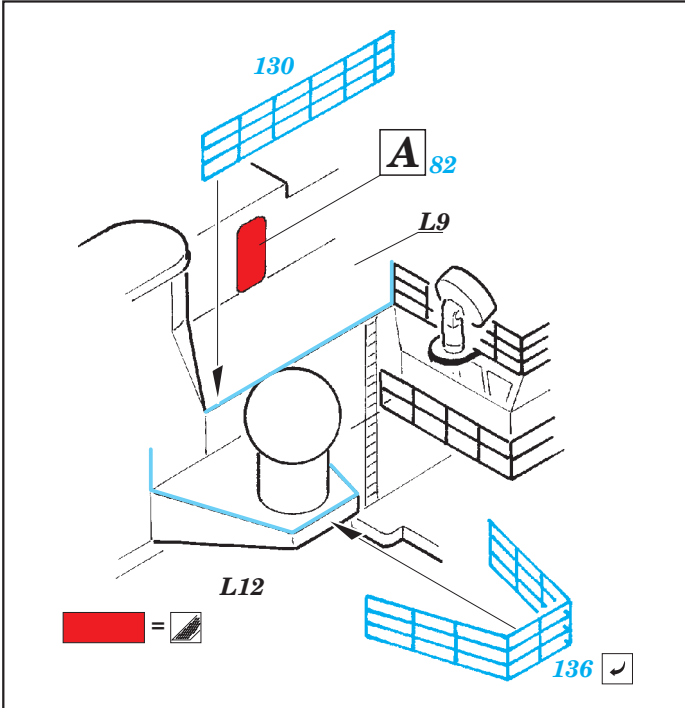

# USS Iwo Jima LHD-7 Part3 - superstructure 1/350

eduard

53 184

detail set for 1/350 TRUMPETER No. 05615 kit • sada detailů pro stavebnici 1/350 TRUMPETER No. 05615

- ★ APPLY EXPRESS MASK AND PAINT BEFORE GLUING  
POUŽIT EXPRESS MASK NABARVIT PŘED SLEPENÍM
- ☉ SYMMETRICAL ASSEMBLY  
SYMETRICKÁ MONTÁŽ
- REMOVE  
ODSTRANIT
- ▨ GRIND  
OBROUSIT
- ⊘ DRILL HOLE  
VRTAT OTVOR
- 1 COLORED ETCHED PARTS  
LEPTANÉ BAREVNÉ DÍLY
- 1 ETCHED PARTS  
LEPTANÉ NEBAREVNÉ DÍLY
- 1 ORIGINAL KIT PARTS  
PŮVODNÍ DÍLY STAVEBNICE
- ↪ BEND  
OHNOUT
- ? OPTION  
VOLBA
- Ⓜ REPLACE  
NAHRADIT

ORIGINAL KIT PARTS PŮVODNÍ DÍLY STAVEBNICE
  PHOTO-ETCHED PARTS LEPTANÉ DÍLY
  PARTS TO BE REMOVED DÍLY K ODSTRANĚNÍ
  FILL TMELIT

plastic  
ø - 0,8 mm  
l - 15 mm

plastic  
ø - 0,8 mm  
l - 15 mm

**Related products: 53181 USS Iwo Jima LHD-7 Part1 - assault craft units 1/350**