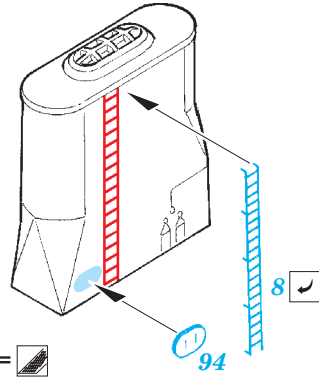

# USS Iwo Jima LHD-7 Part3 - superstructure 1/350

eduard

53 184

detail set for 1/350 TRUMPETER No. 05615 kit • sada detailů pro stavebnici 1/350 TRUMPETER No. 05615

- ★ APPLY EXPRESS MASK AND PAINT BEFORE GLUING  
POUŽIT EXPRESS MASK NABARVIT PŘED SLEPENÍM
- ☉ SYMMETRICAL ASSEMBLY  
SYMETRICKÁ MONTÁŽ
- REMOVE  
ODSTRANIT
- ▨ GRIND  
OBROUSIT
- ⊘ DRILL HOLE  
VRTAT OTVOR
- 1 COLORED ETCHED PARTS  
LEPTANÉ BAREVNÉ DÍLY
- 1 ETCHED PARTS  
LEPTANÉ NEBAREVNÉ DÍLY
- 1 ORIGINAL KIT PARTS  
PŮVODNÍ DÍLY STAVEBNICE
- ↪ BEND  
OHNOUT
- ? OPTION  
VOLBA
- Ⓜ REPLACE  
NAHRADIT

ORIGINAL KIT PARTS PŮVODNÍ DÍLY STAVEBNICE
  PHOTO-ETCHED PARTS LEPTANÉ DÍLY
  PARTS TO BE REMOVED DÍLY K ODSTRANĚNÍ
  FILL TMELIT

plastic  
ø - 0,8 mm  
l - 15 mm

plastic  
ø - 0,8 mm  
l - 15 mm

**Related products: 53181 USS Iwo Jima LHD-7 Part1 - assault craft units 1/350**