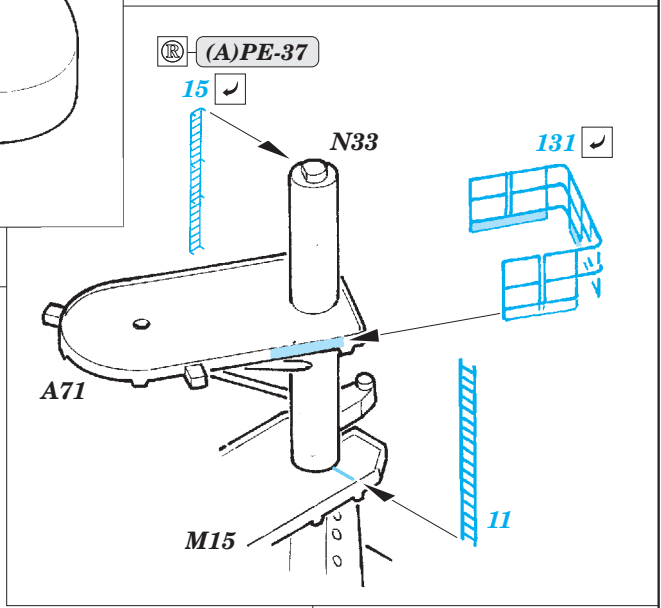

# USS Iwo Jima LHD-7 Part3 - superstructure 1/350

eduard

53 184

detail set for 1/350 TRUMPETER No. 05615 kit • sada detailů pro stavebnici 1/350 TRUMPETER No. 05615

- ★ APPLY EXPRESS MASK AND PAINT BEFORE GLUING  
POUŽIT EXPRESS MASK NABARVIT PŘED SLEPENÍM
- ☉ SYMMETRICAL ASSEMBLY  
SYMETRICKÁ MONTÁŽ
- REMOVE  
ODSTRANIT
- ▨ GRIND  
OBROUSIT
- ⊘ DRILL HOLE  
VRTAT OTVOR
- 1 COLORED ETCHED PARTS  
LEPTANÉ BAREVNÉ DÍLY
- 1 ETCHED PARTS  
LEPTANÉ NEBAREVNÉ DÍLY
- 1 ORIGINAL KIT PARTS  
PŮVODNÍ DÍLY STAVEBNICE
- ↪ BEND  
OHNOUT
- ? OPTION  
VOLBA
- Ⓜ REPLACE  
NAHRADIT

ORIGINAL KIT PARTS PŮVODNÍ DÍLY STAVEBNICE
  PHOTO-ETCHED PARTS LEPTANÉ DÍLY
  PARTS TO BE REMOVED DÍLY K ODSTRANĚNÍ
  FILL TMELIT

plastic  
ø - 0,8 mm  
l - 15 mm

plastic  
ø - 0,8 mm  
l - 15 mm

**Related products: 53181 USS Iwo Jima LHD-7 Part1 - assault craft units 1/350**