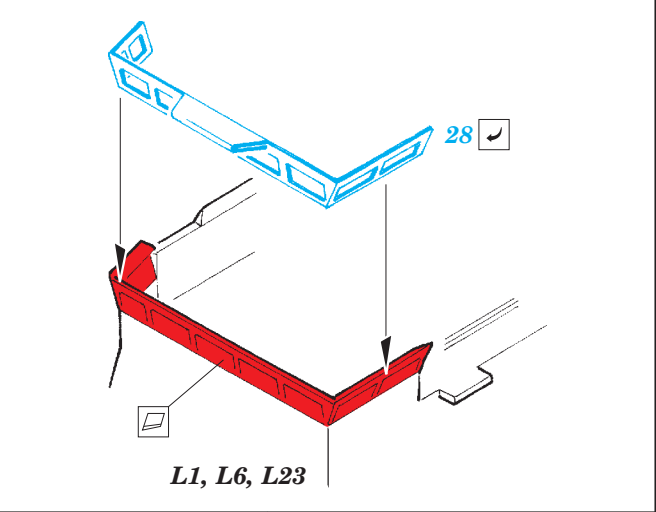

# USS Iwo Jima LHD-7 Part3 - superstructure 1/350

eduard

53 184

detail set for 1/350 TRUMPETER No. 05615 kit • sada detailů pro stavebnici 1/350 TRUMPETER No. 05615

- ★ APPLY EXPRESS MASK AND PAINT BEFORE GLUING  
POUŽIT EXPRESS MASK NABARVIT PŘED SLEPENÍM
- ☉ SYMMETRICAL ASSEMBLY  
SYMETRICKÁ MONTÁŽ
- REMOVE  
ODSTRANIT
- ▨ GRIND  
OBROUSIT
- ⊘ DRILL HOLE  
VRTAT OTVOR
- 1 COLORED ETCHED PARTS  
LEPTANÉ BAREVNÉ DÍLY
- 1 ETCHED PARTS  
LEPTANÉ NEBAREVNÉ DÍLY
- 1 ORIGINAL KIT PARTS  
PŮVODNÍ DÍLY STAVEBNICE
- ↪ BEND  
OHNOUT
- ? OPTION  
VOLBA
- Ⓜ REPLACE  
NAHRADIT

ORIGINAL KIT PARTS PŮVODNÍ DÍLY STAVEBNICE
  PHOTO-ETCHED PARTS LEPTANÉ DÍLY
  PARTS TO BE REMOVED DÍLY K ODSTRANĚNÍ
  FILL TMELIT

plastic  
ø - 0,8 mm  
l - 15 mm

plastic  
ø - 0,8 mm  
l - 15 mm

**Related products: 53181 USS Iwo Jima LHD-7 Part1 - assault craft units 1/350**