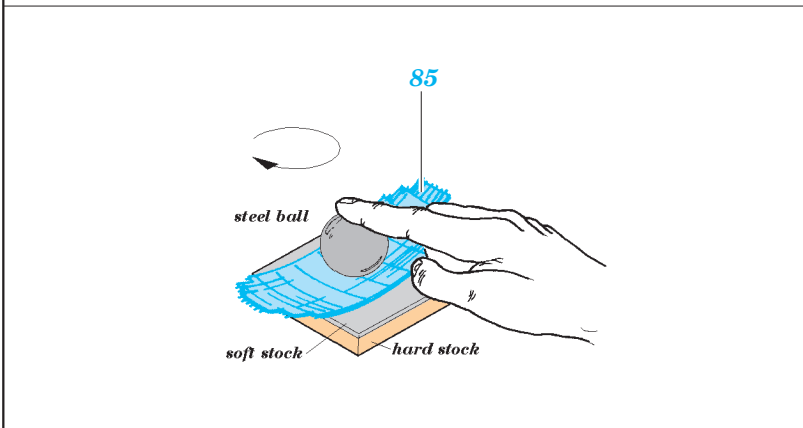

# USS Iwo Jima LHD-7 Part3 - superstructure 1/350

eduard

53 184

detail set for 1/350 TRUMPETER No. 05615 kit • sada detailů pro stavebnici 1/350 TRUMPETER No. 05615

- ★ APPLY EXPRESS MASK AND PAINT BEFORE GLUING  
POUŽIT EXPRESS MASK NABARVIT PŘED SLEPENÍM
- ☉ SYMMETRICAL ASSEMBLY  
SYMETRICKÁ MONTÁŽ
- REMOVE  
ODSTRANIT
- ▨ GRIND  
OBROUSIT
- ⊘ DRILL HOLE  
VRTAT OTVOR
- 1 COLORED ETCHED PARTS  
LEPTANÉ BAREVNÉ DÍLY
- 1 ETCHED PARTS  
LEPTANÉ NEBAREVNÉ DÍLY
- 1 ORIGINAL KIT PARTS  
PŮVODNÍ DÍLY STAVEBNICE
- ↪ BEND  
OHNOUT
- ? OPTION  
VOLBA
- Ⓜ REPLACE  
NAHRADIT

ORIGINAL KIT PARTS PŮVODNÍ DÍLY STAVEBNICE
  PHOTO-ETCHED PARTS LEPTANÉ DÍLY
  PARTS TO BE REMOVED DÍLY K ODSTRANĚNÍ
  FILL TMELIT

plastic  
ø - 0,8 mm  
l - 15 mm

plastic  
ø - 0,8 mm  
l - 15 mm

**Related products: 53181 USS Iwo Jima LHD-7 Part1 - assault craft units 1/350**