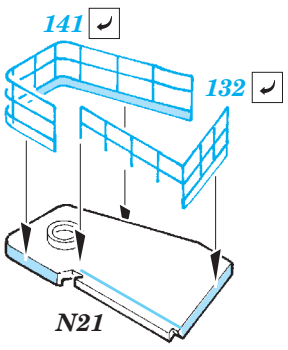

# USS Iwo Jima LHD-7 Part3 - superstructure 1/350

eduard

53 184

detail set for 1/350 TRUMPETER No. 05615 kit • sada detailů pro stavebnici 1/350 TRUMPETER No. 05615

- ★ APPLY EXPRESS MASK AND PAINT BEFORE GLUING  
POUŽIT EXPRESS MASK NABARVIT PŘED SLEPENÍM
- ☉ SYMMETRICAL ASSEMBLY  
SYMETRICKÁ MONTÁŽ
- REMOVE  
ODSTRANIT
- ▨ GRIND  
OBROUSIT
- ⊘ DRILL HOLE  
VRTAT OTVOR
- 1 COLORED ETCHED PARTS  
LEPTANÉ BAREVNÉ DÍLY
- 1 ETCHED PARTS  
LEPTANÉ NEBAREVNÉ DÍLY
- 1 ORIGINAL KIT PARTS  
PŮVODNÍ DÍLY STAVEBNICE
- ↪ BEND  
OHNOUT
- ? OPTION  
VOLBA
- Ⓜ REPLACE  
NAHRADIT

ORIGINAL KIT PARTS PŮVODNÍ DÍLY STAVEBNICE
  PHOTO-ETCHED PARTS LEPTANÉ DÍLY
  PARTS TO BE REMOVED DÍLY K ODSTRANĚNÍ
  FILL TMELIT

plastic  
ø - 0,8 mm  
l - 15 mm

plastic  
ø - 0,8 mm  
l - 15 mm

**Related products: 53181 USS Iwo Jima LHD-7 Part1 - assault craft units 1/350**