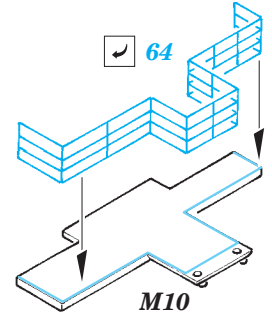

# USS Iwo Jima LHD-7 Part3 - superstructure 1/350

eduard

53 184

detail set for 1/350 TRUMPETER No. 05615 kit • sada detailů pro stavebnici 1/350 TRUMPETER No. 05615

- ★ APPLY EXPRESS MASK AND PAINT BEFORE GLUING  
POUŽIT EXPRESS MASK NABARVIT PŘED SLEPENÍM
- ☉ SYMMETRICAL ASSEMBLY  
SYMETRICKÁ MONTÁŽ
- REMOVE  
ODSTRANIT
- ▨ GRIND  
OBROUSIT
- ⊘ DRILL HOLE  
VRTAT OTVOR
- 1 COLORED ETCHED PARTS  
LEPTANÉ BAREVNÉ DÍLY
- 1 ETCHED PARTS  
LEPTANÉ NEBAREVNÉ DÍLY
- 1 ORIGINAL KIT PARTS  
PŮVODNÍ DÍLY STAVEBNICE
- ↪ BEND  
OHNOUT
- ? OPTION  
VOLBA
- Ⓜ REPLACE  
NAHRADIT

ORIGINAL KIT PARTS PŮVODNÍ DÍLY STAVEBNICE
  PHOTO-ETCHED PARTS LEPTANÉ DÍLY
  PARTS TO BE REMOVED DÍLY K ODSTRANĚNÍ
  FILL TMELIT

plastic  
ø - 0,8 mm  
l - 15 mm

plastic  
ø - 0,8 mm  
l - 15 mm

**Related products: 53181 USS Iwo Jima LHD-7 Part1 - assault craft units 1/350**