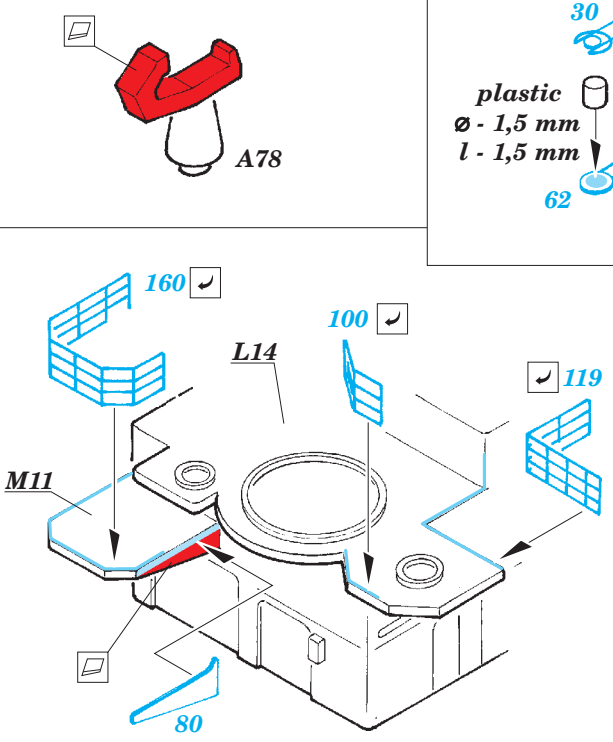

# USS Iwo Jima LHD-7 Part3 - superstructure 1/350

eduard

53 184

detail set for 1/350 TRUMPETER No. 05615 kit • sada detailů pro stavebnici 1/350 TRUMPETER No. 05615

- ★ APPLY EXPRESS MASK AND PAINT BEFORE GLUING  
POUŽIT EXPRESS MASK NABARVIT PŘED SLEPENÍM
- ☉ SYMMETRICAL ASSEMBLY  
SYMETRICKÁ MONTÁŽ
- REMOVE  
ODSTRANIT
- ▨ GRIND  
OBROUSIT
- ⊘ DRILL HOLE  
VRTAT OTVOR
- 1 COLORED ETCHED PARTS  
LEPTANÉ BAREVNÉ DÍLY
- 1 ETCHED PARTS  
LEPTANÉ NEBAREVNÉ DÍLY
- 1 ORIGINAL KIT PARTS  
PŮVODNÍ DÍLY STAVEBNICE
- ↪ BEND  
OHNOUT
- ? OPTION  
VOLBA
- Ⓜ REPLACE  
NAHRADIT

ORIGINAL KIT PARTS PŮVODNÍ DÍLY STAVEBNICE
  PHOTO-ETCHED PARTS LEPTANÉ DÍLY
  PARTS TO BE REMOVED DÍLY K ODSTRANĚNÍ
  FILL TMELIT

plastic  
ø - 0,8 mm  
l - 15 mm

plastic  
ø - 0,8 mm  
l - 15 mm

**Related products: 53181 USS Iwo Jima LHD-7 Part1 - assault craft units 1/350**