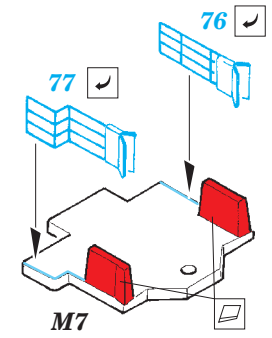

# USS Iwo Jima LHD-7 Part3 - superstructure 1/350

eduard

53 184

detail set for 1/350 TRUMPETER No. 05615 kit • sada detailů pro stavebnici 1/350 TRUMPETER No. 05615

- ★ APPLY EXPRESS MASK AND PAINT BEFORE GLUING  
POUŽIT EXPRESS MASK NABARVIT PŘED SLEPENÍM
- ☉ SYMMETRICAL ASSEMBLY  
SYMETRICKÁ MONTÁŽ
- REMOVE  
ODSTRANIT
- ▨ GRIND  
OBROUSIT
- ⊘ DRILL HOLE  
VRTAT OTVOR
- 1 COLORED ETCHED PARTS  
LEPTANÉ BAREVNÉ DÍLY
- 1 ETCHED PARTS  
LEPTANÉ NEBAREVNÉ DÍLY
- 1 ORIGINAL KIT PARTS  
PŮVODNÍ DÍLY STAVEBNICE
- ↪ BEND  
OHNOUT
- ? OPTION  
VOLBA
- Ⓜ REPLACE  
NAHRADIT

ORIGINAL KIT PARTS PŮVODNÍ DÍLY STAVEBNICE
  PHOTO-ETCHED PARTS LEPTANÉ DÍLY
  PARTS TO BE REMOVED DÍLY K ODSTRANĚNÍ
  FILL TMELIT

plastic  
ø - 0,8 mm  
l - 15 mm

plastic  
ø - 0,8 mm  
l - 15 mm

**Related products: 53181 USS Iwo Jima LHD-7 Part1 - assault craft units 1/350**