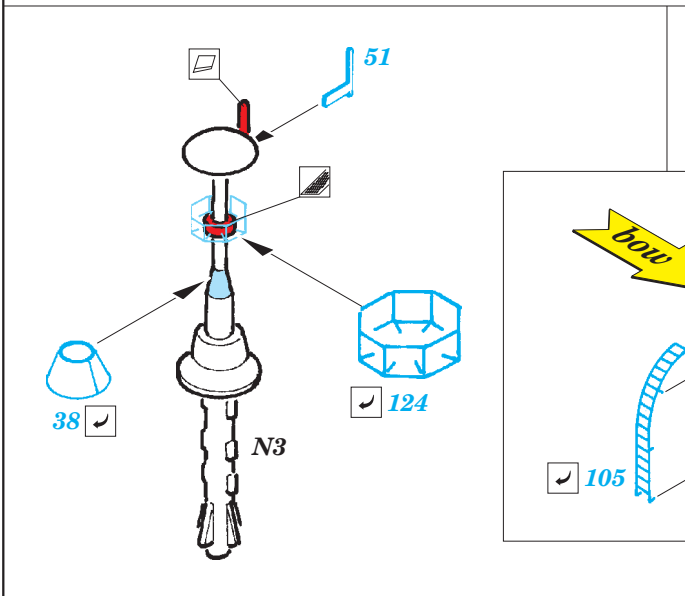

# USS Iwo Jima LHD-7 Part3 - superstructure 1/350

eduard

53 184

detail set for 1/350 TRUMPETER No. 05615 kit • sada detailů pro stavebnici 1/350 TRUMPETER No. 05615

- ★ APPLY EXPRESS MASK AND PAINT BEFORE GLUING  
POUŽIT EXPRESS MASK NABARVIT PŘED SLEPENÍM
- ☉ SYMMETRICAL ASSEMBLY  
SYMETRICKÁ MONTÁŽ
- REMOVE  
ODSTRANIT
- ▨ GRIND  
OBROUSIT
- ⊘ DRILL HOLE  
VRTAT OTVOR
- 1 COLORED ETCHED PARTS  
LEPTANÉ BAREVNÉ DÍLY
- 1 ETCHED PARTS  
LEPTANÉ NEBAREVNÉ DÍLY
- 1 ORIGINAL KIT PARTS  
PŮVODNÍ DÍLY STAVEBNICE
- ↪ BEND  
OHNOUT
- ? OPTION  
VOLBA
- Ⓜ REPLACE  
NAHRADIT

ORIGINAL KIT PARTS PŮVODNÍ DÍLY STAVEBNICE
  PHOTO-ETCHED PARTS LEPTANÉ DÍLY
  PARTS TO BE REMOVED DÍLY K ODSTRANĚNÍ
  FILL TMELIT

plastic  
ø - 0,8 mm  
l - 15 mm

plastic  
ø - 0,8 mm  
l - 15 mm

**Related products: 53181 USS Iwo Jima LHD-7 Part1 - assault craft units 1/350**