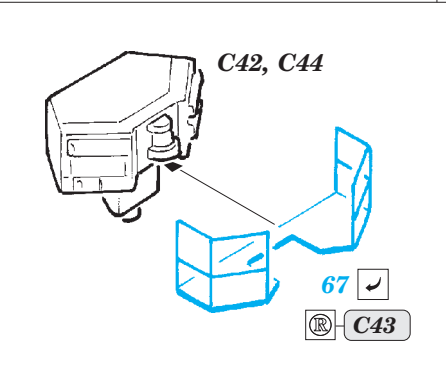

# USS Iwo Jima LHD-7 Part3 - superstructure 1/350

eduard

53 184

detail set for 1/350 TRUMPETER No. 05615 kit • sada detailů pro stavebnici 1/350 TRUMPETER No. 05615

- ★ APPLY EXPRESS MASK AND PAINT BEFORE GLUING  
POUŽIT EXPRESS MASK NABARVIT PŘED SLEPENÍM
- ☉ SYMMETRICAL ASSEMBLY  
SYMETRICKÁ MONTÁŽ
- REMOVE  
ODSTRANIT
- ▨ GRIND  
OBROUSIT
- ⊘ DRILL HOLE  
VRTAT OTVOR
- 1 COLORED ETCHED PARTS  
LEPTANÉ BAREVNÉ DÍLY
- 1 ETCHED PARTS  
LEPTANÉ NEBAREVNÉ DÍLY
- 1 ORIGINAL KIT PARTS  
PŮVODNÍ DÍLY STAVEBNICE
- ↪ BEND  
OHNOUT
- ? OPTION  
VOLBA
- Ⓜ REPLACE  
NAHRADIT

ORIGINAL KIT PARTS PŮVODNÍ DÍLY STAVEBNICE
  PHOTO-ETCHED PARTS LEPTANÉ DÍLY
  PARTS TO BE REMOVED DÍLY K ODSTRANĚNÍ
  FILL TMELIT

plastic  
ø - 0,8 mm  
l - 15 mm

plastic  
ø - 0,8 mm  
l - 15 mm

**Related products: 53181 USS Iwo Jima LHD-7 Part1 - assault craft units 1/350**