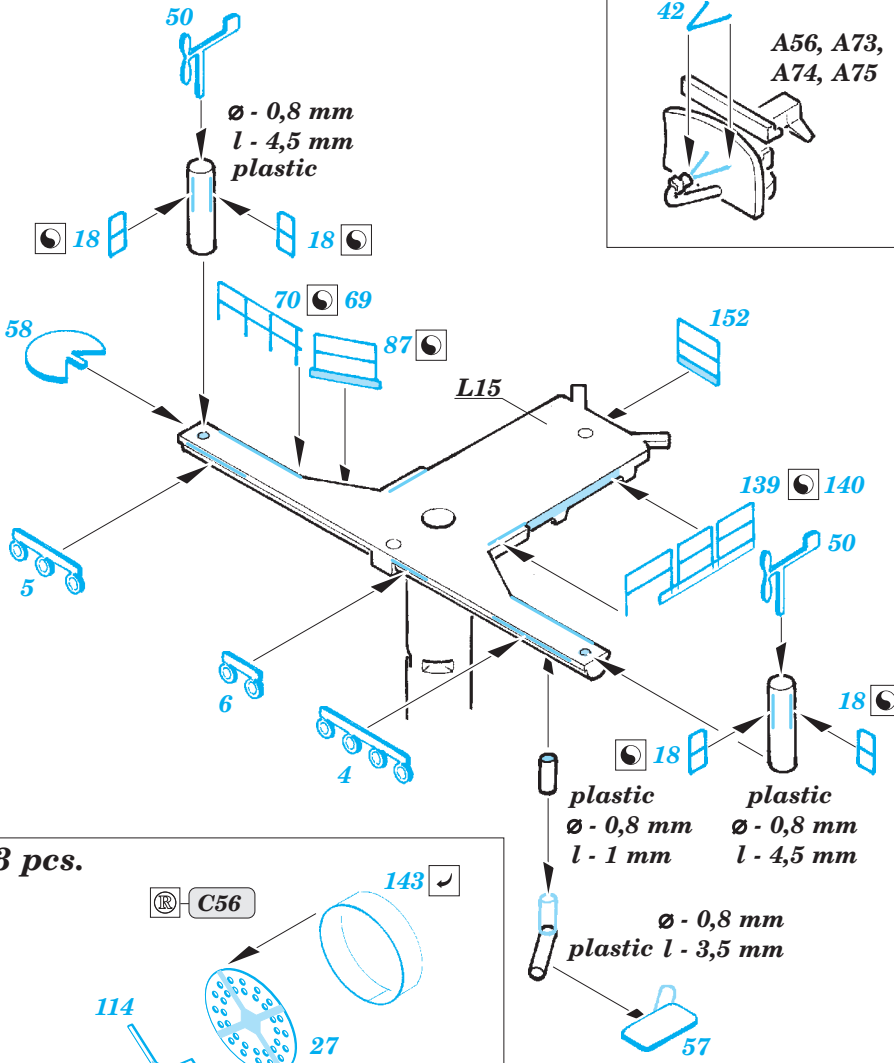

# USS Iwo Jima LHD-7 Part3 - superstructure 1/350

eduard

53 184

detail set for 1/350 TRUMPETER No. 05615 kit • sada detailů pro stavebnici 1/350 TRUMPETER No. 05615

- ★ APPLY EXPRESS MASK AND PAINT BEFORE GLUING  
POUŽIT EXPRESS MASK NABARVIT PŘED SLEPENÍM
- ☉ SYMMETRICAL ASSEMBLY  
SYMETRICKÁ MONTÁŽ
- REMOVE  
ODSTRANIT
- ▨ GRIND  
OBROUSIT
- ⊘ DRILL HOLE  
VRTAT OTVOR
- 1 COLORED ETCHED PARTS  
LEPTANÉ BAREVNÉ DÍLY
- 1 ETCHED PARTS  
LEPTANÉ NEBAREVNÉ DÍLY
- 1 ORIGINAL KIT PARTS  
PŮVODNÍ DÍLY STAVEBNICE
- ↪ BEND  
OHNOUT
- ? OPTION  
VOLBA
- Ⓜ REPLACE  
NAHRADIT

ORIGINAL KIT PARTS PŮVODNÍ DÍLY STAVEBNICE
  PHOTO-ETCHED PARTS LEPTANÉ DÍLY
  PARTS TO BE REMOVED DÍLY K ODSTRANĚNÍ
  FILL TMELIT

plastic  
ø - 0,8 mm  
l - 15 mm

plastic  
ø - 0,8 mm  
l - 15 mm

**Related products: 53181 USS Iwo Jima LHD-7 Part1 - assault craft units 1/350**