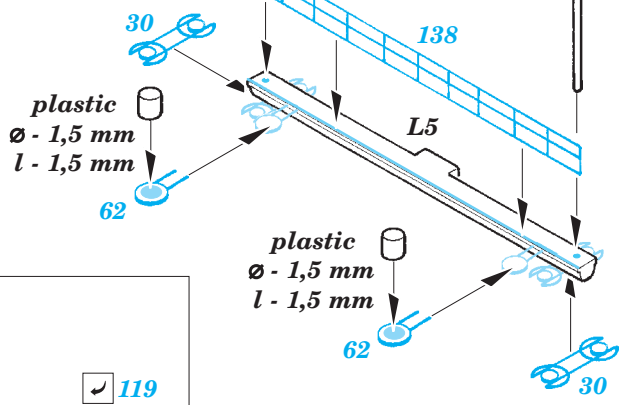

# USS Iwo Jima LHD-7 Part3 - superstructure 1/350

eduard

53 184

detail set for 1/350 TRUMPETER No. 05615 kit • sada detailů pro stavebnici 1/350 TRUMPETER No. 05615

- ★ APPLY EXPRESS MASK AND PAINT BEFORE GLUING  
POUŽIT EXPRESS MASK NABARVIT PŘED SLEPENÍM
- ☉ SYMMETRICAL ASSEMBLY  
SYMETRICKÁ MONTÁŽ
- REMOVE  
ODSTRANIT
- ▨ GRIND  
OBROUSIT
- ⊘ DRILL HOLE  
VRTAT OTVOR
- 1 COLORED ETCHED PARTS  
LEPTANÉ BAREVNÉ DÍLY
- 1 ETCHED PARTS  
LEPTANÉ NEBAREVNÉ DÍLY
- 1 ORIGINAL KIT PARTS  
PŮVODNÍ DÍLY STAVEBNICE
- ↪ BEND  
OHNOUT
- ? OPTION  
VOLBA
- Ⓜ REPLACE  
NAHRADIT

ORIGINAL KIT PARTS PŮVODNÍ DÍLY STAVEBNICE
  PHOTO-ETCHED PARTS LEPTANÉ DÍLY
  PARTS TO BE REMOVED DÍLY K ODSTRANĚNÍ
  FILL TMELIT

plastic  
ø - 0,8 mm  
l - 15 mm

plastic  
ø - 0,8 mm  
l - 15 mm

**Related products: 53181 USS Iwo Jima LHD-7 Part1 - assault craft units 1/350**