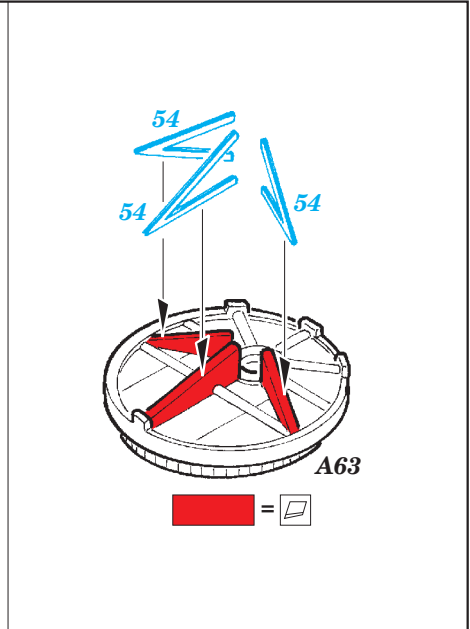

# USS Iwo Jima LHD-7 Part3 - superstructure 1/350

eduard

53 184

detail set for 1/350 TRUMPETER No. 05615 kit • sada detailů pro stavebnici 1/350 TRUMPETER No. 05615

- ★ APPLY EXPRESS MASK AND PAINT BEFORE GLUING  
POUŽIT EXPRESS MASK NABARVIT PŘED SLEPENÍM
- ☉ SYMMETRICAL ASSEMBLY  
SYMETRICKÁ MONTÁŽ
- REMOVE  
ODSTRANIT
- ▨ GRIND  
OBROUSIT
- ⊘ DRILL HOLE  
VRTAT OTVOR
- 1 COLORED ETCHED PARTS  
LEPTANÉ BAREVNÉ DÍLY
- 1 ETCHED PARTS  
LEPTANÉ NEBAREVNÉ DÍLY
- 1 ORIGINAL KIT PARTS  
PŮVODNÍ DÍLY STAVEBNICE
- ↪ BEND  
OHNOUT
- ? OPTION  
VOLBA
- Ⓜ REPLACE  
NAHRADIT

ORIGINAL KIT PARTS PŮVODNÍ DÍLY STAVEBNICE
  PHOTO-ETCHED PARTS LEPTANÉ DÍLY
  PARTS TO BE REMOVED DÍLY K ODSTRANĚNÍ
  FILL TMELIT

plastic  
ø - 0,8 mm  
l - 15 mm

plastic  
ø - 0,8 mm  
l - 15 mm

**Related products: 53181 USS Iwo Jima LHD-7 Part1 - assault craft units 1/350**