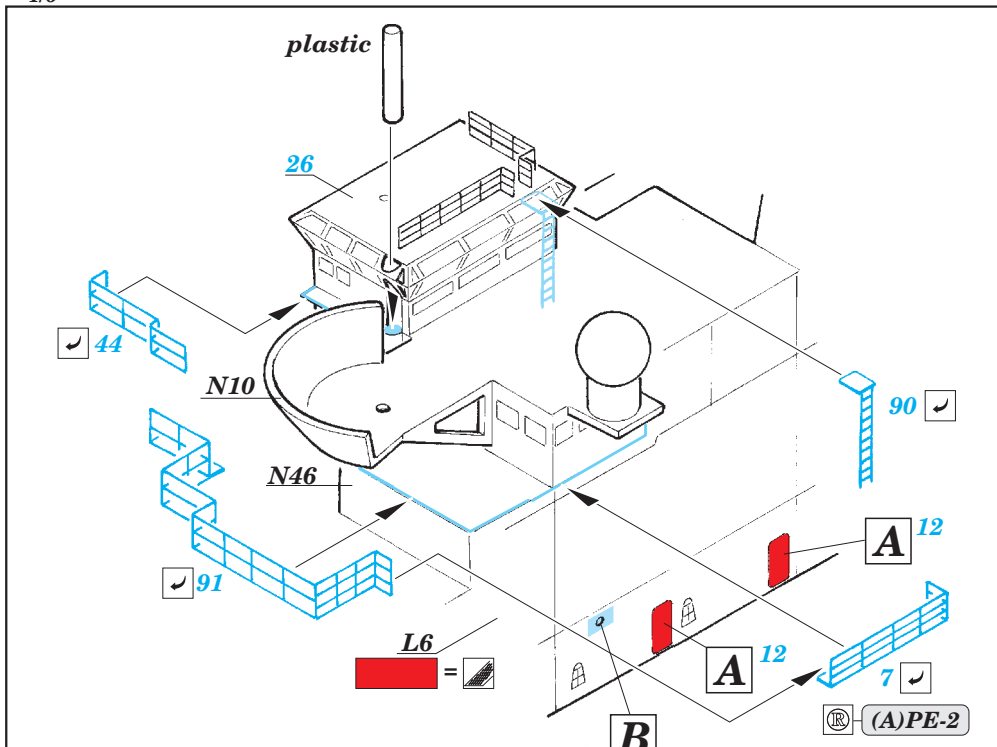

# USS Iwo Jima LHD-7 Part3 - superstructure 1/350

eduard

53 184

detail set for 1/350 TRUMPETER No. 05615 kit • sada detailů pro stavebnici 1/350 TRUMPETER No. 05615

- ★ APPLY EXPRESS MASK AND PAINT BEFORE GLUING  
POUŽIT EXPRESS MASK NABARVIT PŘED SLEPENÍM
- ☉ SYMMETRICAL ASSEMBLY  
SYMETRICKÁ MONTÁŽ
- REMOVE  
ODSTRANIT
- ▨ GRIND  
OBROUSIT
- ⊘ DRILL HOLE  
VRTAT OTVOR
- 1 COLORED ETCHED PARTS  
LEPTANÉ BAREVNÉ DÍLY
- 1 ETCHED PARTS  
LEPTANÉ NEBAREVNÉ DÍLY
- 1 ORIGINAL KIT PARTS  
PŮVODNÍ DÍLY STAVEBNICE
- ↪ BEND  
OHNOUT
- ? OPTION  
VOLBA
- Ⓜ REPLACE  
NAHRADIT

ORIGINAL KIT PARTS PŮVODNÍ DÍLY STAVEBNICE
  PHOTO-ETCHED PARTS LEPTANÉ DÍLY
  PARTS TO BE REMOVED DÍLY K ODSTRANĚNÍ
  FILL TMELIT

plastic  
ø - 0,8 mm  
l - 15 mm

plastic  
ø - 0,8 mm  
l - 15 mm

**Related products: 53181 USS Iwo Jima LHD-7 Part1 - assault craft units 1/350**