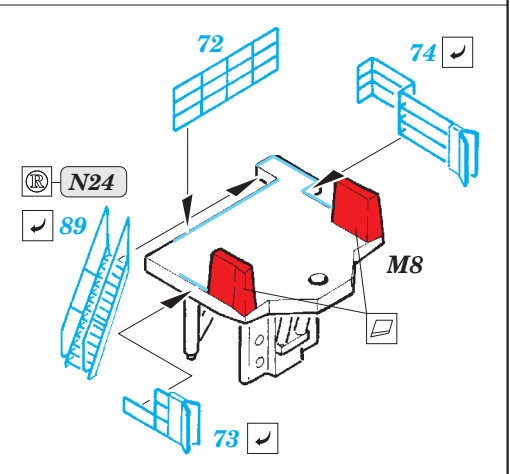

# USS Iwo Jima LHD-7 Part3 - superstructure 1/350

eduard

53 184

detail set for 1/350 TRUMPETER No. 05615 kit • sada detailů pro stavebnici 1/350 TRUMPETER No. 05615

- ★ APPLY EXPRESS MASK AND PAINT BEFORE GLUING  
POUŽIT EXPRESS MASK NABARVIT PŘED SLEPENÍM
- ☉ SYMMETRICAL ASSEMBLY  
SYMETRICKÁ MONTÁŽ
- REMOVE  
ODSTRANIT
- ▨ GRIND  
OBROUSIT
- ⊘ DRILL HOLE  
VRTAT OTVOR
- 1 COLORED ETCHED PARTS  
LEPTANÉ BAREVNÉ DÍLY
- 1 ETCHED PARTS  
LEPTANÉ NEBAREVNÉ DÍLY
- 1 ORIGINAL KIT PARTS  
PŮVODNÍ DÍLY STAVEBNICE
- ↪ BEND  
OHNOUT
- ? OPTION  
VOLBA
- Ⓜ REPLACE  
NAHRADIT

ORIGINAL KIT PARTS PŮVODNÍ DÍLY STAVEBNICE
  PHOTO-ETCHED PARTS LEPTANÉ DÍLY
  PARTS TO BE REMOVED DÍLY K ODSTRANĚNÍ
  FILL TMELIT

plastic  
ø - 0,8 mm  
l - 15 mm

plastic  
ø - 0,8 mm  
l - 15 mm

**Related products: 53181 USS Iwo Jima LHD-7 Part1 - assault craft units 1/350**