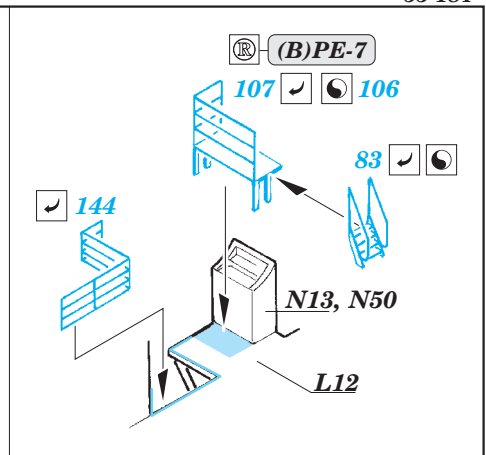

# USS Iwo Jima LHD-7 Part3 - superstructure 1/350

eduard

53 184

detail set for 1/350 TRUMPETER No. 05615 kit • sada detailů pro stavebnici 1/350 TRUMPETER No. 05615

- ★ APPLY EXPRESS MASK AND PAINT BEFORE GLUING  
POUŽIT EXPRESS MASK NABARVIT PŘED SLEPENÍM
- ☉ SYMMETRICAL ASSEMBLY  
SYMETRICKÁ MONTÁŽ
- REMOVE  
ODSTRANIT
- ▨ GRIND  
OBROUSIT
- ⊘ DRILL HOLE  
VRTAT OTVOR
- 1 COLORED ETCHED PARTS  
LEPTANÉ BAREVNÉ DÍLY
- 1 ETCHED PARTS  
LEPTANÉ NEBAREVNÉ DÍLY
- 1 ORIGINAL KIT PARTS  
PŮVODNÍ DÍLY STAVEBNICE
- ↪ BEND  
OHNOUT
- ? OPTION  
VOLBA
- Ⓜ REPLACE  
NAHRADIT

ORIGINAL KIT PARTS PŮVODNÍ DÍLY STAVEBNICE
  PHOTO-ETCHED PARTS LEPTANÉ DÍLY
  PARTS TO BE REMOVED DÍLY K ODSTRANĚNÍ
  FILL TMELIT

plastic  
ø - 0,8 mm  
l - 15 mm

plastic  
ø - 0,8 mm  
l - 15 mm

**Related products: 53181 USS Iwo Jima LHD-7 Part1 - assault craft units 1/350**