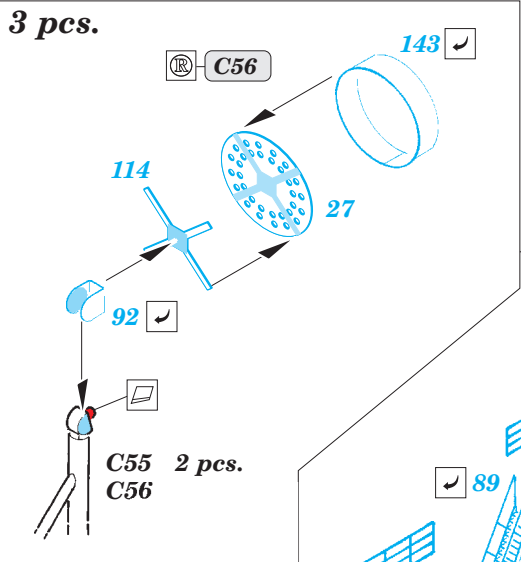

# USS Iwo Jima LHD-7 Part3 - superstructure 1/350

eduard

53 184

detail set for 1/350 TRUMPETER No. 05615 kit • sada detailů pro stavebnici 1/350 TRUMPETER No. 05615

- ★ APPLY EXPRESS MASK AND PAINT BEFORE GLUING  
POUŽIT EXPRESS MASK NABARVIT PŘED SLEPENÍM
- ☉ SYMMETRICAL ASSEMBLY  
SYMETRICKÁ MONTÁŽ
- REMOVE  
ODSTRANIT
- ▨ GRIND  
OBROUSIT
- ⊘ DRILL HOLE  
VRTAT OTVOR
- 1 COLORED ETCHED PARTS  
LEPTANÉ BAREVNÉ DÍLY
- 1 ETCHED PARTS  
LEPTANÉ NEBAREVNÉ DÍLY
- 1 ORIGINAL KIT PARTS  
PŮVODNÍ DÍLY STAVEBNICE
- ↪ BEND  
OHNOUT
- ? OPTION  
VOLBA
- Ⓜ REPLACE  
NAHRADIT

ORIGINAL KIT PARTS PŮVODNÍ DÍLY STAVEBNICE
  PHOTO-ETCHED PARTS LEPTANÉ DÍLY
  PARTS TO BE REMOVED DÍLY K ODSTRANĚNÍ
  FILL TMELIT

plastic  
ø - 0,8 mm  
l - 15 mm

plastic  
ø - 0,8 mm  
l - 15 mm

**Related products: 53181 USS Iwo Jima LHD-7 Part1 - assault craft units 1/350**