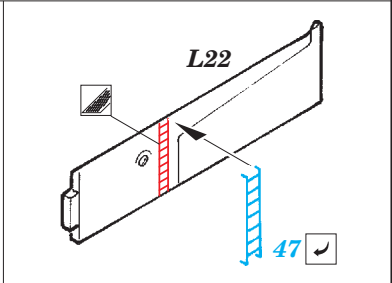

# USS Iwo Jima LHD-7 Part3 - superstructure 1/350

eduard

53 184

detail set for 1/350 TRUMPETER No. 05615 kit • sada detailů pro stavebnici 1/350 TRUMPETER No. 05615

- ★ APPLY EXPRESS MASK AND PAINT BEFORE GLUING  
POUŽIT EXPRESS MASK NABARVIT PŘED SLEPENÍM
- ☉ SYMMETRICAL ASSEMBLY  
SYMETRICKÁ MONTÁŽ
- REMOVE  
ODSTRANIT
- ▨ GRIND  
OBROUSIT
- ⊘ DRILL HOLE  
VRTAT OTVOR
- 1 COLORED ETCHED PARTS  
LEPTANÉ BAREVNÉ DÍLY
- 1 ETCHED PARTS  
LEPTANÉ NEBAREVNÉ DÍLY
- 1 ORIGINAL KIT PARTS  
PŮVODNÍ DÍLY STAVEBNICE
- ↪ BEND  
OHNOUT
- ? OPTION  
VOLBA
- Ⓜ REPLACE  
NAHRADIT

ORIGINAL KIT PARTS PŮVODNÍ DÍLY STAVEBNICE
  PHOTO-ETCHED PARTS LEPTANÉ DÍLY
  PARTS TO BE REMOVED DÍLY K ODSTRANĚNÍ
  FILL TMELIT

plastic  
ø - 0,8 mm  
l - 15 mm

plastic  
ø - 0,8 mm  
l - 15 mm

**Related products: 53181 USS Iwo Jima LHD-7 Part1 - assault craft units 1/350**