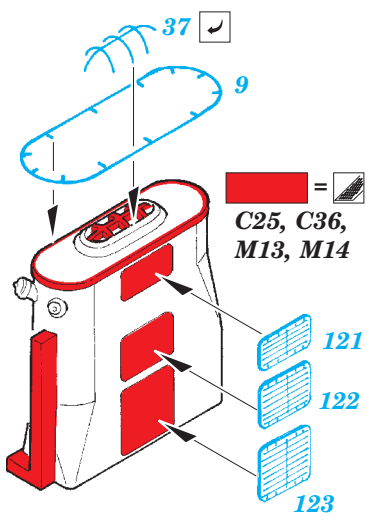

# USS Iwo Jima LHD-7 Part3 - superstructure 1/350

eduard

53 184

detail set for 1/350 TRUMPETER No. 05615 kit • sada detailů pro stavebnici 1/350 TRUMPETER No. 05615

- ★ APPLY EXPRESS MASK AND PAINT BEFORE GLUING  
POUŽIT EXPRESS MASK NABARVIT PŘED SLEPENÍM
- ☉ SYMMETRICAL ASSEMBLY  
SYMETRICKÁ MONTÁŽ
- REMOVE  
ODSTRANIT
- ▨ GRIND  
OBROUSIT
- ⊘ DRILL HOLE  
VRTAT OTVOR
- 1 COLORED ETCHED PARTS  
LEPTANÉ BAREVNÉ DÍLY
- 1 ETCHED PARTS  
LEPTANÉ NEBAREVNÉ DÍLY
- 1 ORIGINAL KIT PARTS  
PŮVODNÍ DÍLY STAVEBNICE
- ↪ BEND  
OHNOUT
- ? OPTION  
VOLBA
- Ⓜ REPLACE  
NAHRADIT

ORIGINAL KIT PARTS PŮVODNÍ DÍLY STAVEBNICE
  PHOTO-ETCHED PARTS LEPTANÉ DÍLY
  PARTS TO BE REMOVED DÍLY K ODSTRANĚNÍ
  FILL TMELIT

plastic  
ø - 0,8 mm  
l - 15 mm

plastic  
ø - 0,8 mm  
l - 15 mm

**Related products: 53181 USS Iwo Jima LHD-7 Part1 - assault craft units 1/350**