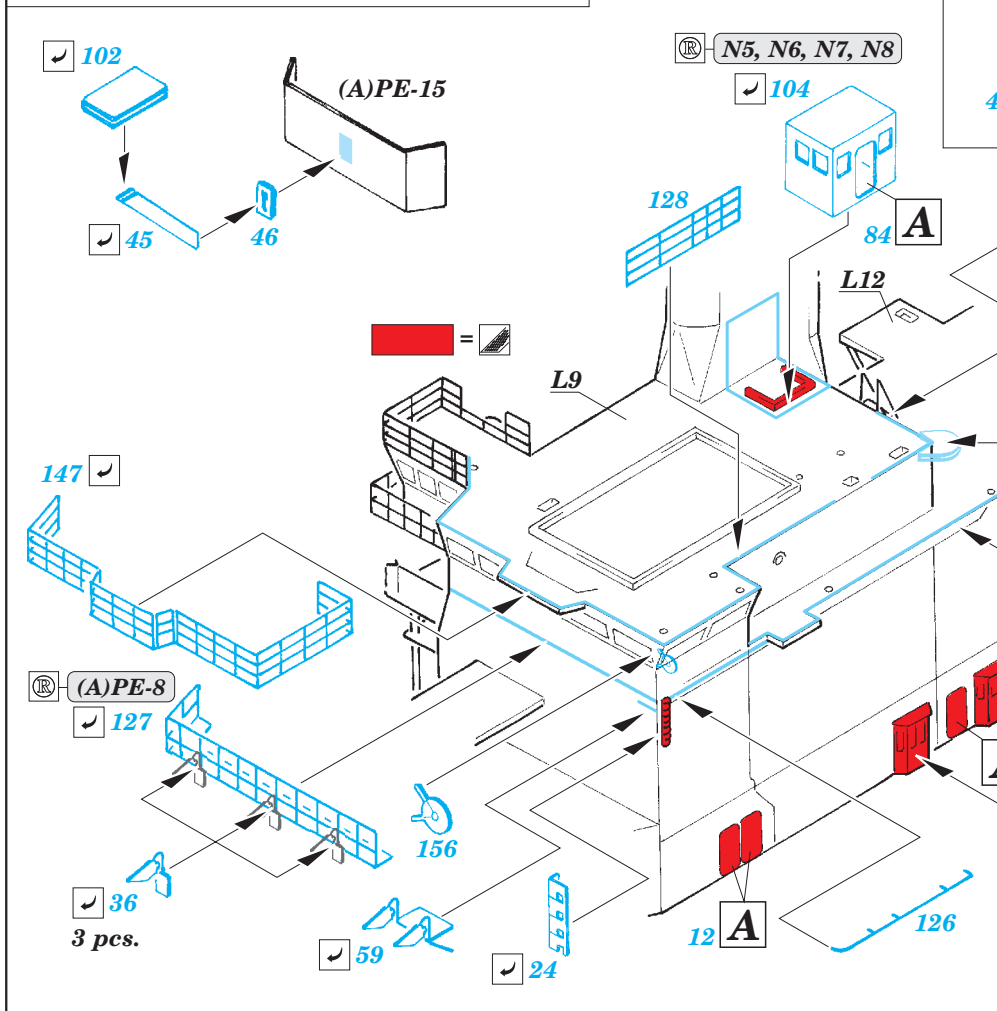

# USS Iwo Jima LHD-7 Part3 - superstructure 1/350

eduard

53 184

detail set for 1/350 TRUMPETER No. 05615 kit • sada detailů pro stavebnici 1/350 TRUMPETER No. 05615

- ★ APPLY EXPRESS MASK AND PAINT BEFORE GLUING  
POUŽIT EXPRESS MASK NABARVIT PŘED SLEPENÍM
- ☉ SYMMETRICAL ASSEMBLY  
SYMETRICKÁ MONTÁŽ
- REMOVE  
ODSTRANIT
- ▨ GRIND  
OBROUSIT
- ⊘ DRILL HOLE  
VRTAT OTVOR
- 1 COLORED ETCHED PARTS  
LEPTANÉ BAREVNÉ DÍLY
- 1 ETCHED PARTS  
LEPTANÉ NEBAREVNÉ DÍLY
- 1 ORIGINAL KIT PARTS  
PŮVODNÍ DÍLY STAVEBNICE
- ↪ BEND  
OHNOUT
- ? OPTION  
VOLBA
- Ⓜ REPLACE  
NAHRADIT

ORIGINAL KIT PARTS PŮVODNÍ DÍLY STAVEBNICE
  PHOTO-ETCHED PARTS LEPTANÉ DÍLY
  PARTS TO BE REMOVED DÍLY K ODSTRANĚNÍ
  FILL TMELIT

plastic  
ø - 0,8 mm  
l - 15 mm

plastic  
ø - 0,8 mm  
l - 15 mm

**Related products: 53181 USS Iwo Jima LHD-7 Part1 - assault craft units 1/350**