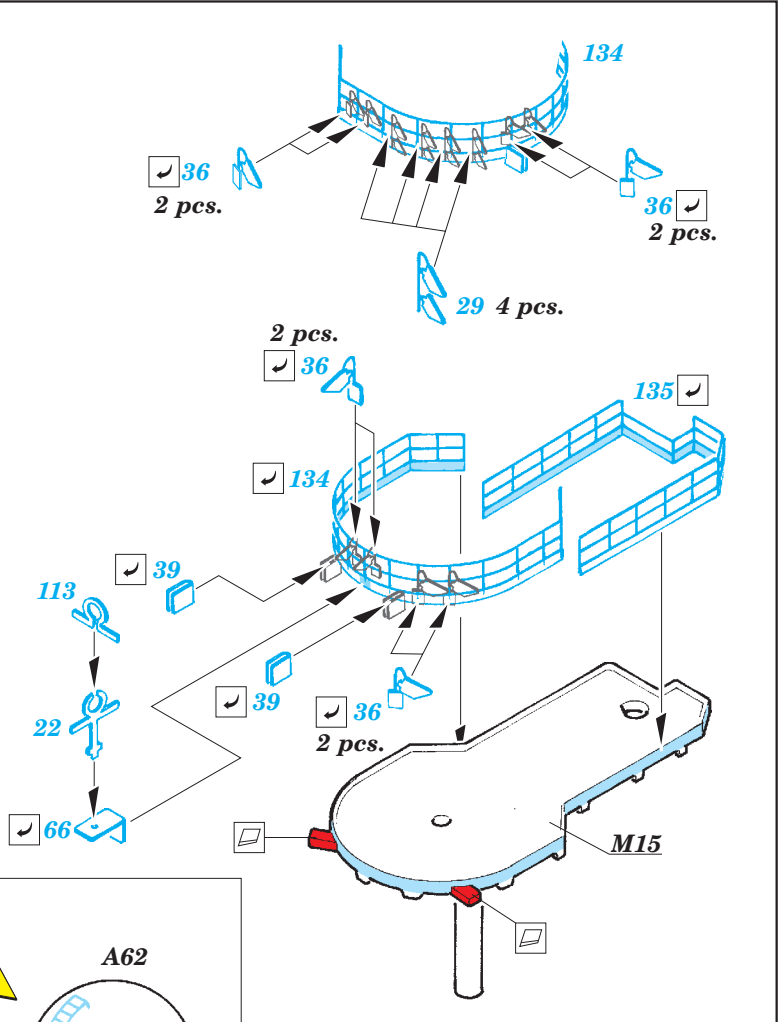

# USS Iwo Jima LHD-7 Part3 - superstructure 1/350

eduard

53 184

detail set for 1/350 TRUMPETER No. 05615 kit • sada detailů pro stavebnici 1/350 TRUMPETER No. 05615

- ★ APPLY EXPRESS MASK AND PAINT BEFORE GLUING  
POUŽIT EXPRESS MASK NABARVIT PŘED SLEPENÍM
- ☉ SYMMETRICAL ASSEMBLY  
SYMETRICKÁ MONTÁŽ
- REMOVE  
ODSTRANIT
- ▨ GRIND  
OBROUSIT
- ⊘ DRILL HOLE  
VRTAT OTVOR
- 1 COLORED ETCHED PARTS  
LEPTANÉ BAREVNÉ DÍLY
- 1 ETCHED PARTS  
LEPTANÉ NEBAREVNÉ DÍLY
- 1 ORIGINAL KIT PARTS  
PŮVODNÍ DÍLY STAVEBNICE
- ↪ BEND  
OHNOUT
- ? OPTION  
VOLBA
- Ⓜ REPLACE  
NAHRADIT

ORIGINAL KIT PARTS PŮVODNÍ DÍLY STAVEBNICE
  PHOTO-ETCHED PARTS LEPTANÉ DÍLY
  PARTS TO BE REMOVED DÍLY K ODSTRANĚNÍ
  FILL TMELIT

plastic  
ø - 0,8 mm  
l - 15 mm

plastic  
ø - 0,8 mm  
l - 15 mm

**Related products: 53181 USS Iwo Jima LHD-7 Part1 - assault craft units 1/350**