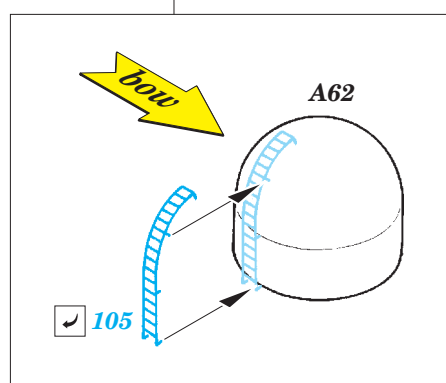

# USS Iwo Jima LHD-7 Part3 - superstructure 1/350

eduard

53 184

detail set for 1/350 TRUMPETER No. 05615 kit • sada detailů pro stavebnici 1/350 TRUMPETER No. 05615

- ★ APPLY EXPRESS MASK AND PAINT BEFORE GLUING  
POUŽIT EXPRESS MASK NABARVIT PŘED SLEPENÍM
- ☉ SYMMETRICAL ASSEMBLY  
SYMETRICKÁ MONTÁŽ
- REMOVE  
ODSTRANIT
- ▨ GRIND  
OBROUSIT
- ⊘ DRILL HOLE  
VRTAT OTVOR
- 1 COLORED ETCHED PARTS  
LEPTANÉ BAREVNÉ DÍLY
- 1 ETCHED PARTS  
LEPTANÉ NEBAREVNÉ DÍLY
- 1 ORIGINAL KIT PARTS  
PŮVODNÍ DÍLY STAVEBNICE
- ↪ BEND  
OHNOUT
- ? OPTION  
VOLBA
- Ⓜ REPLACE  
NAHRADIT

ORIGINAL KIT PARTS PŮVODNÍ DÍLY STAVEBNICE
  PHOTO-ETCHED PARTS LEPTANÉ DÍLY
  PARTS TO BE REMOVED DÍLY K ODSTRANĚNÍ
  FILL TMELIT

plastic  
ø - 0,8 mm  
l - 15 mm

plastic  
ø - 0,8 mm  
l - 15 mm

**Related products: 53181 USS Iwo Jima LHD-7 Part1 - assault craft units 1/350**