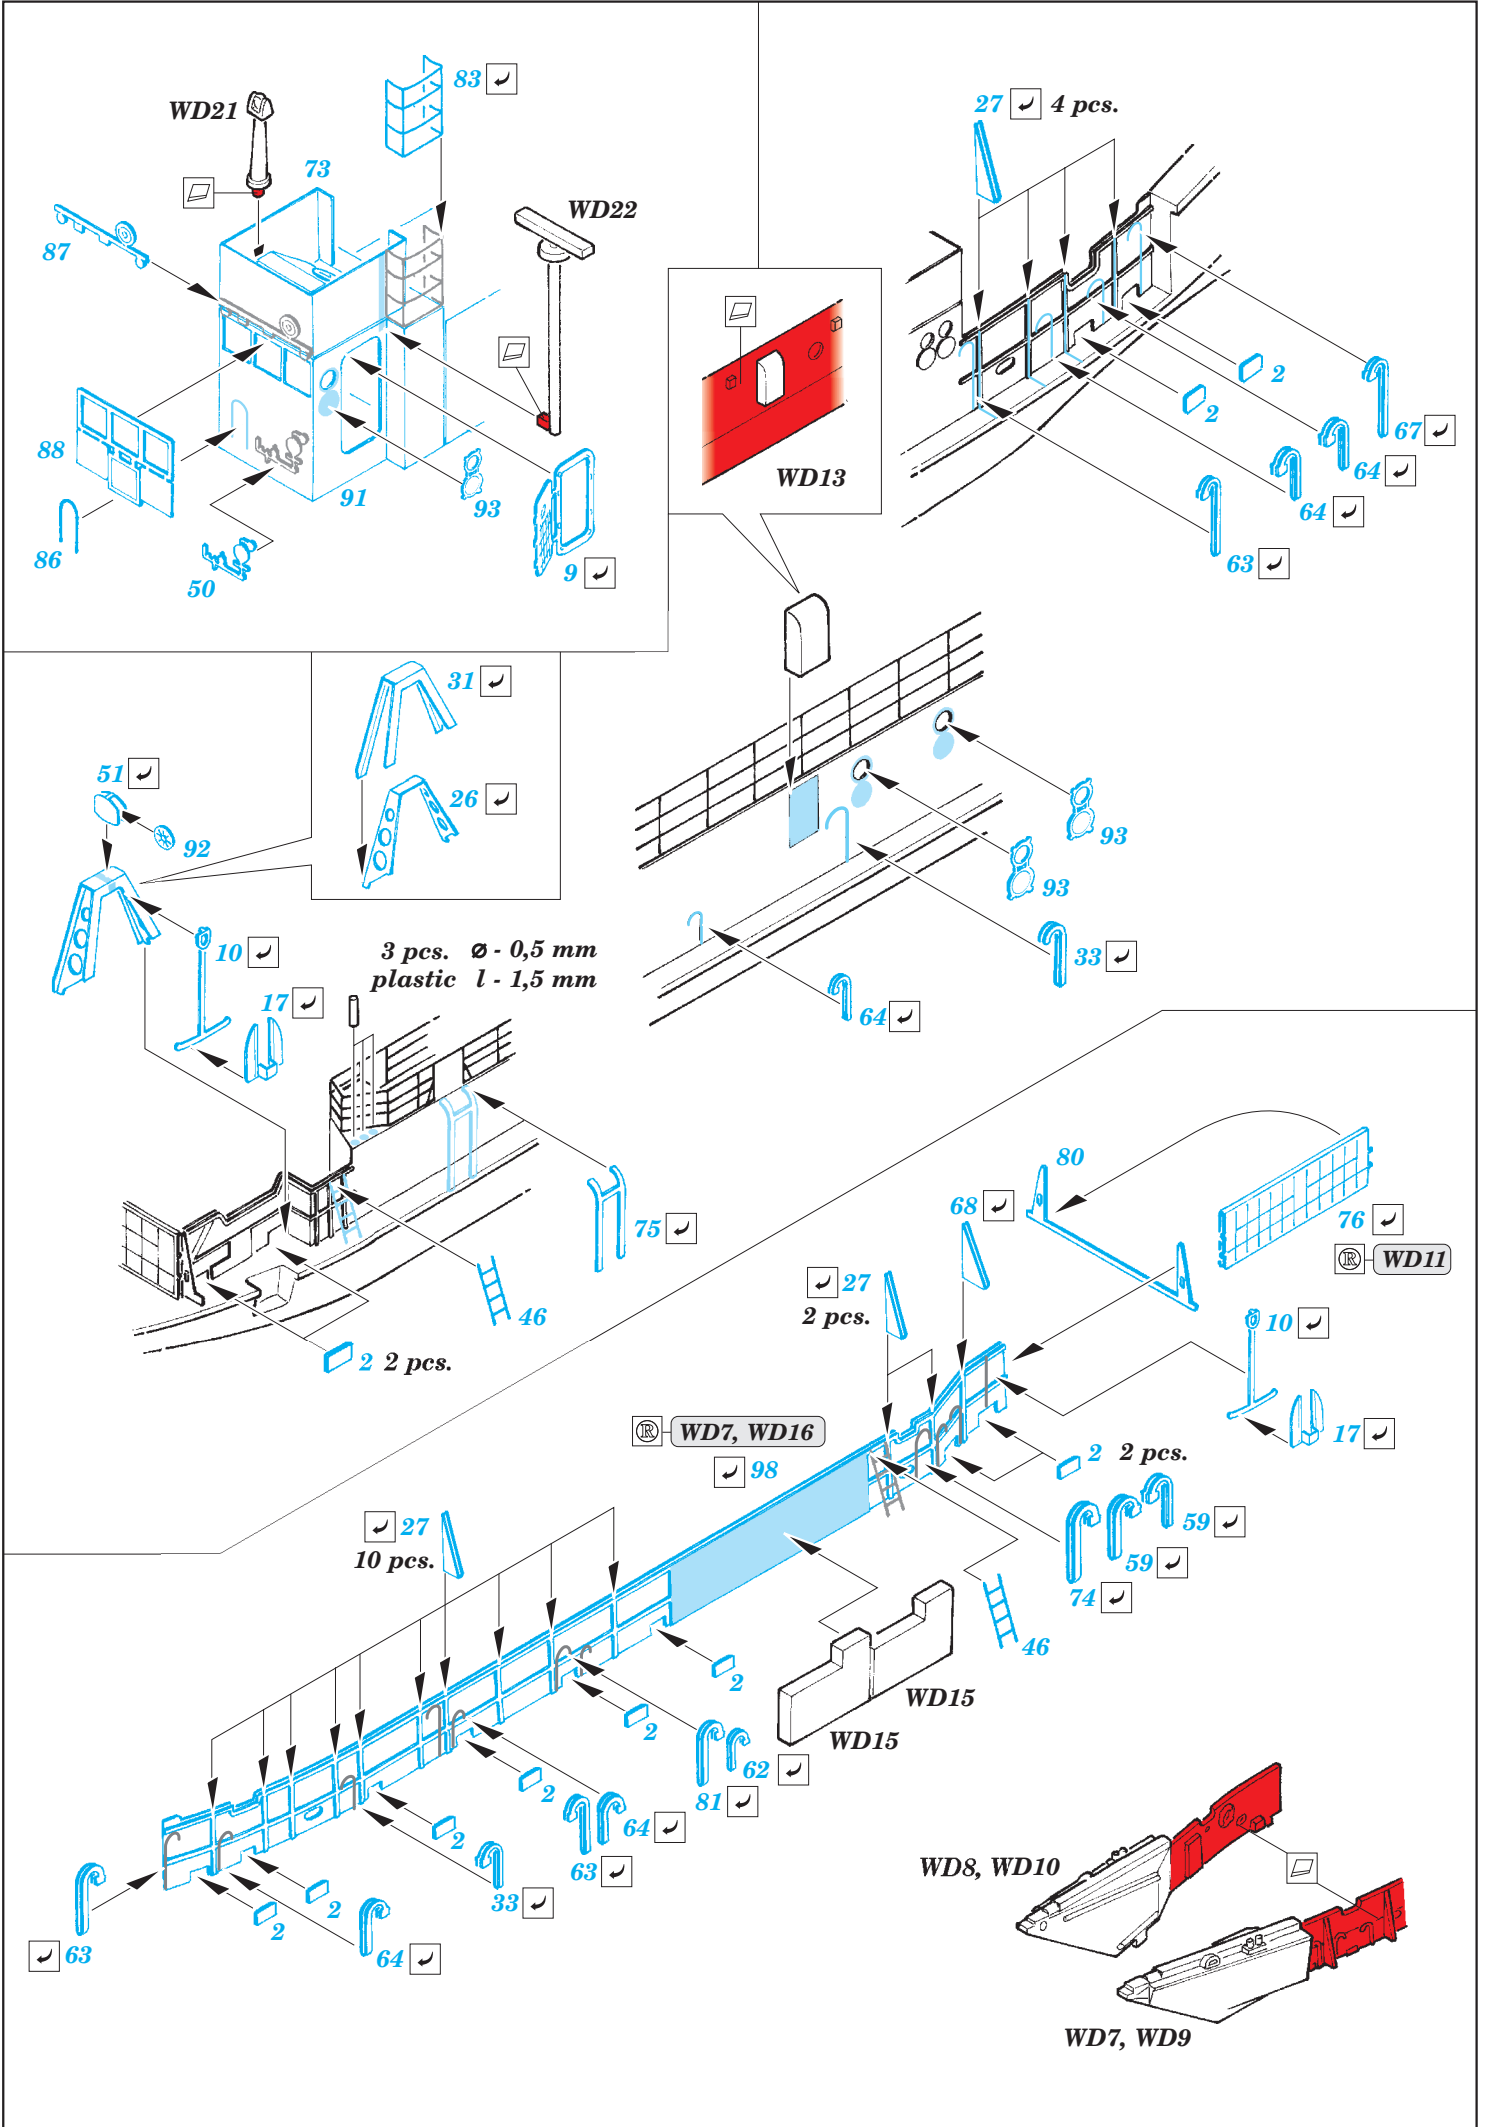

USS Iwo Jima LHD-7 Part1 - Assault craft units 1/350

eduard

53 181

detail set for 1/350 TRUMPETER No. 05615 kit • sada detailů pro stavebnici 1/350 TRUMPETER No. 05615

- APPLY EXPRESS MASK AND PAINT BEFORE GLUING
POUŽIT EXPRESS MASK NABARVIT PŘED SLEPENÍM
- SYMMETRICAL ASSEMBLY
SYMETRICKÁ MONTÁŽ
- REMOVE
ODSTRANIT
- GRIND
OBROUSIT
- DRILL HOLE
VRTAT OTVOR
- COLORED ETCHED PARTS
LEPTANÉ BAREVNÉ DÍLY
- ETCHED PARTS
LEPTANÉ NEBAREVNÉ DÍLY
- ORIGINAL KIT PARTS
PŮVODNÍ DÍLY STAVEBNICE
- BEND
OHNOUT
- OPTION
VOLBA
- REPLACE
NAHRADIT

ORIGINAL KIT PARTS PŮVODNÍ DÍLY STAVEBNICE

PHOTO-ETCHED PARTS LEPTANÉ DÍLY

PARTS TO BE REMOVED DÍLY K ODSTRANĚNÍ

FILL TMELIT

Related products: 53 182 USS Iwo Jima LHD-7 Part2 - helicopters & vehicles 1/350