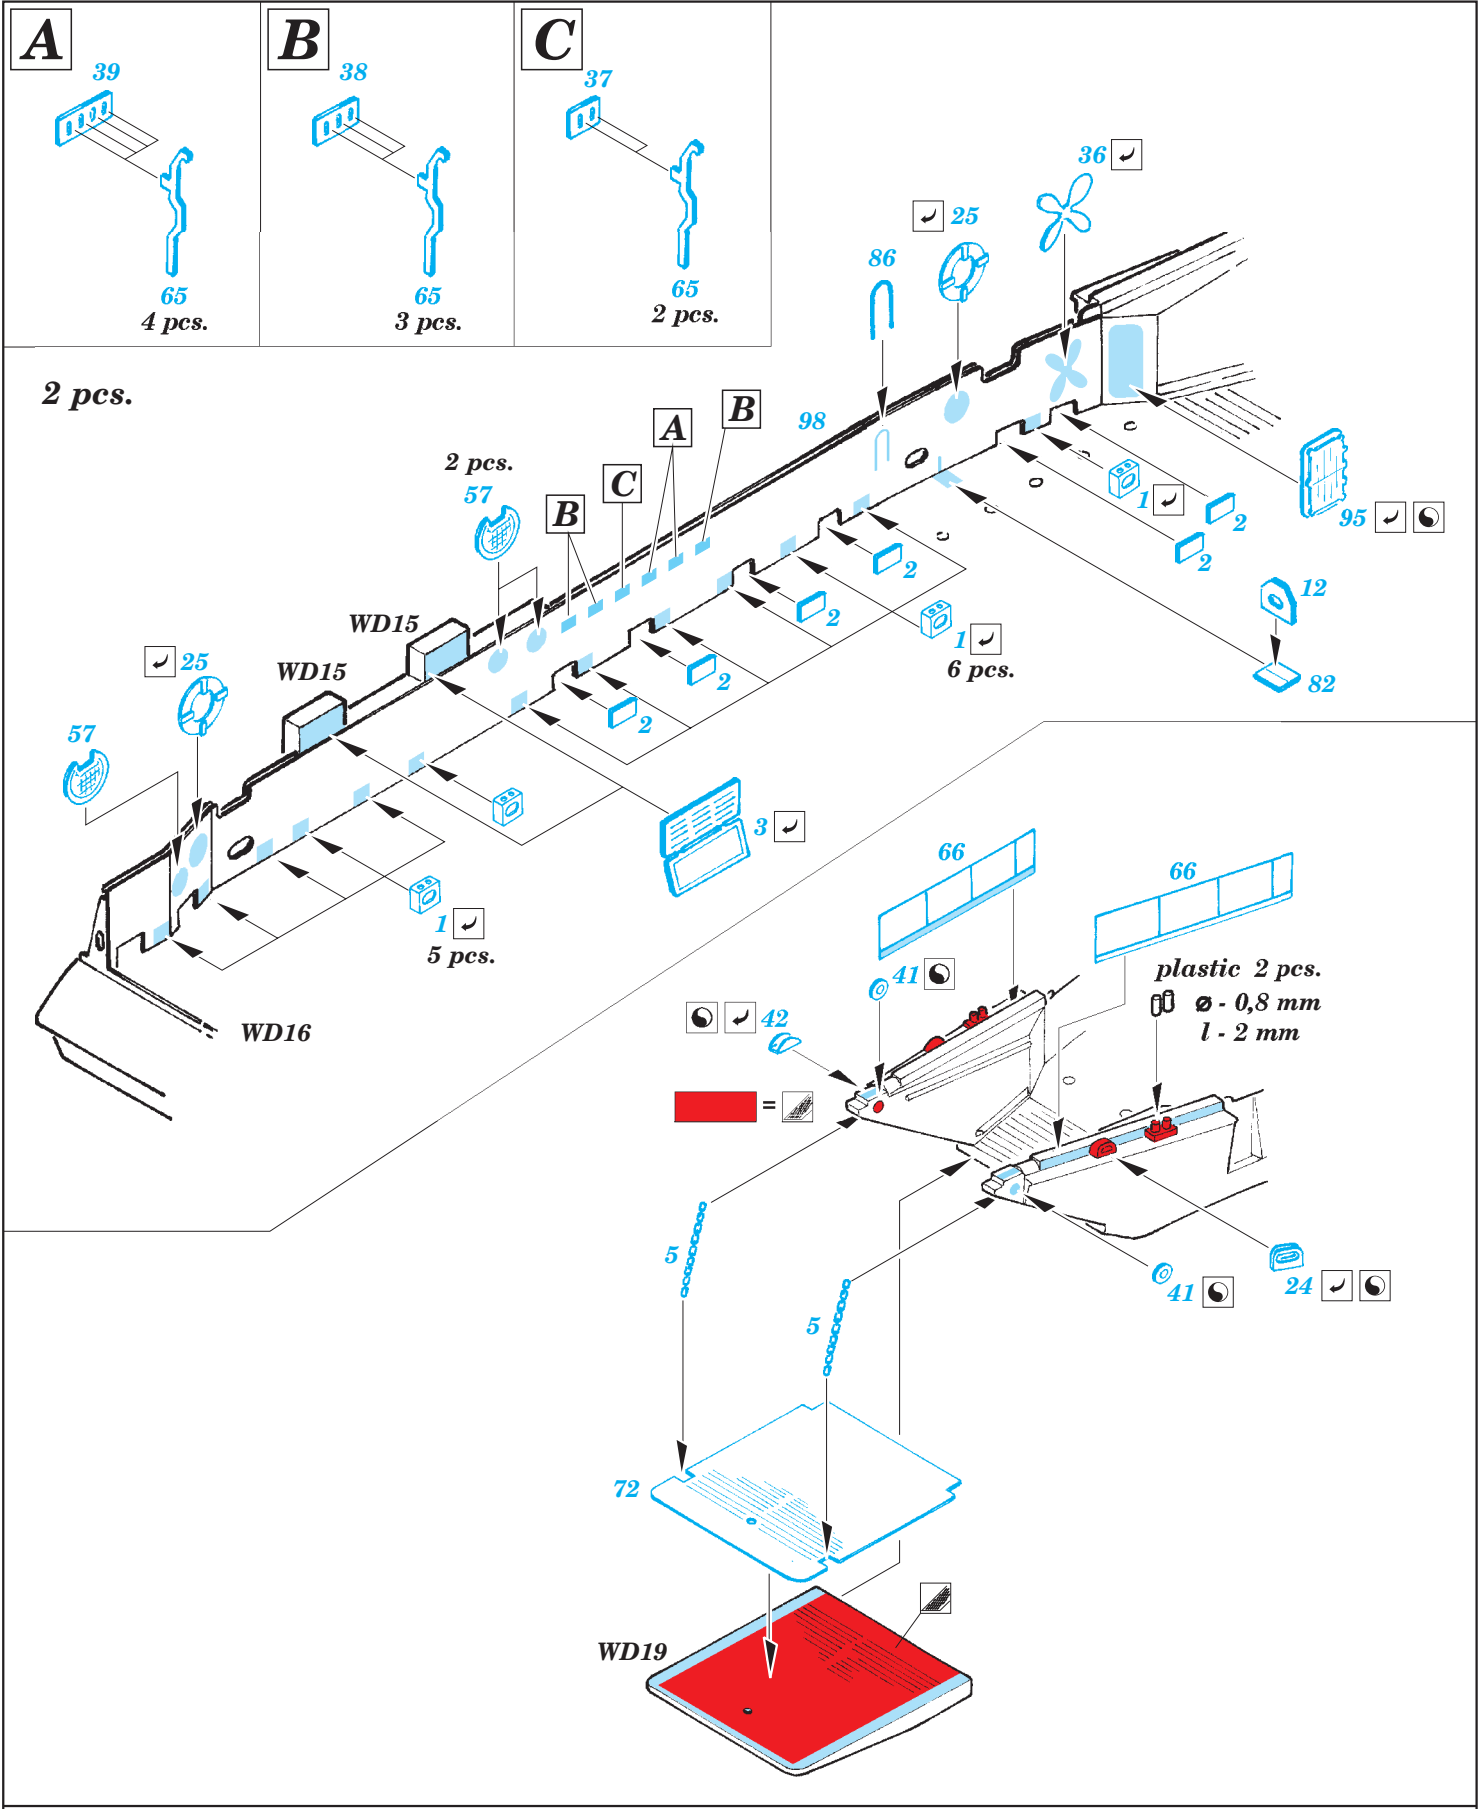

USS Iwo Jima LHD-7 Part1 - Assault craft units 1/350

eduard

53 181

detail set for 1/350 TRUMPETER No. 05615 kit • sada detailů pro stavebnici 1/350 TRUMPETER No. 05615

- APPLY EXPRESS MASK AND PAINT BEFORE GLUING
POUŽIT EXPRESS MASK NABARVIT PŘED SLEPENÍM
- SYMMETRICAL ASSEMBLY
SYMETRICKÁ MONTÁŽ
- REMOVE
ODSTRANIT
- GRIND
OBROUSIT
- DRILL HOLE
VRTAT OTVOR
- COLORED ETCHED PARTS
LEPTANÉ BAREVNÉ DÍLY
- ETCHED PARTS
LEPTANÉ NEBAREVNÉ DÍLY
- ORIGINAL KIT PARTS
PŮVODNÍ DÍLY STAVEBNICE
- BEND
OHNOUT
- OPTION
VOLBA
- REPLACE
NAHRADIT

ORIGINAL KIT PARTS PŮVODNÍ DÍLY STAVEBNICE

PHOTO-ETCHED PARTS LEPTANÉ DÍLY

PARTS TO BE REMOVED DÍLY K ODSTRANĚNÍ

FILL TMELIT

Related products: 53 182 USS Iwo Jima LHD-7 Part2 - helicopters & vehicles 1/350