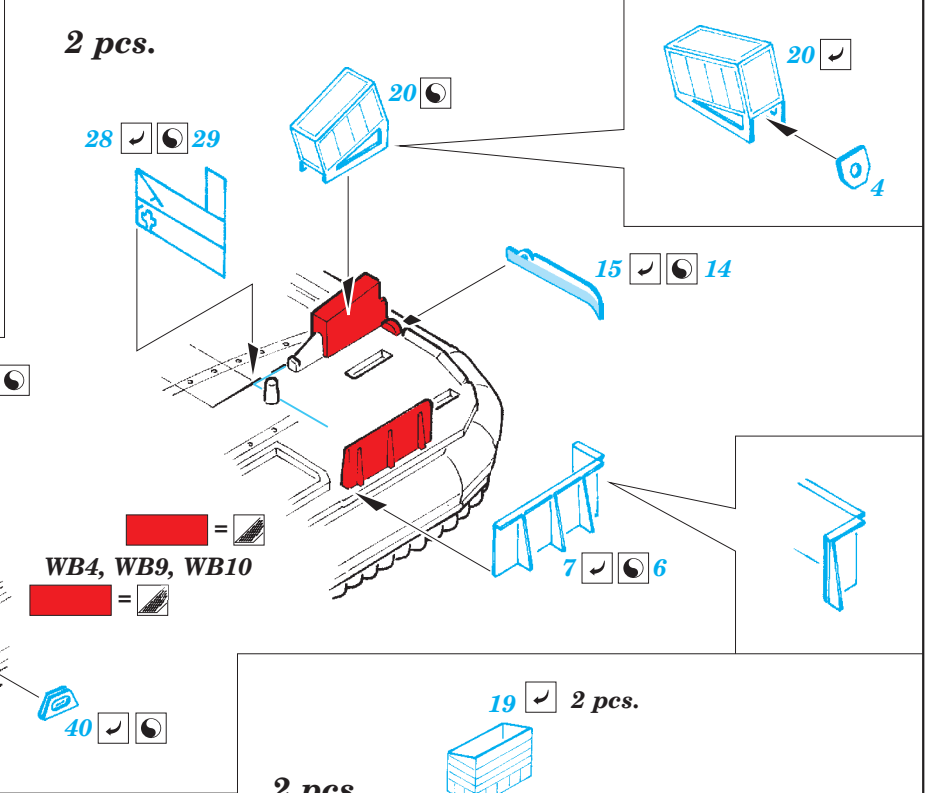

USS Iwo Jima LHD-7 Part1 - Assault craft units 1/350

eduard

53 181

detail set for 1/350 TRUMPETER No. 05615 kit • sada detailů pro stavebnici 1/350 TRUMPETER No. 05615

- APPLY EXPRESS MASK AND PAINT BEFORE GLUING
POUŽIT EXPRESS MASK NABARVIT PŘED SLEPENÍM
- SYMMETRICAL ASSEMBLY
SYMETRICKÁ MONTÁŽ
- REMOVE
ODSTRANIT
- GRIND
OBROUSIT
- DRILL HOLE
VRTAT OTVOR
- COLORED ETCHED PARTS
LEPTANÉ BAREVNÉ DÍLY
- ETCHED PARTS
LEPTANÉ NEBAREVNÉ DÍLY
- ORIGINAL KIT PARTS
PŮVODNÍ DÍLY STAVEBNICE
- BEND
OHNOUT
- OPTION
VOLBA
- REPLACE
NAHRADIT

ORIGINAL KIT PARTS PŮVODNÍ DÍLY STAVEBNICE

PHOTO-ETCHED PARTS LEPTANÉ DÍLY

PARTS TO BE REMOVED DÍLY K ODSTRANĚNÍ

FILL TMELIT

Related products: 53 182 USS Iwo Jima LHD-7 Part2 - helicopters & vehicles 1/350