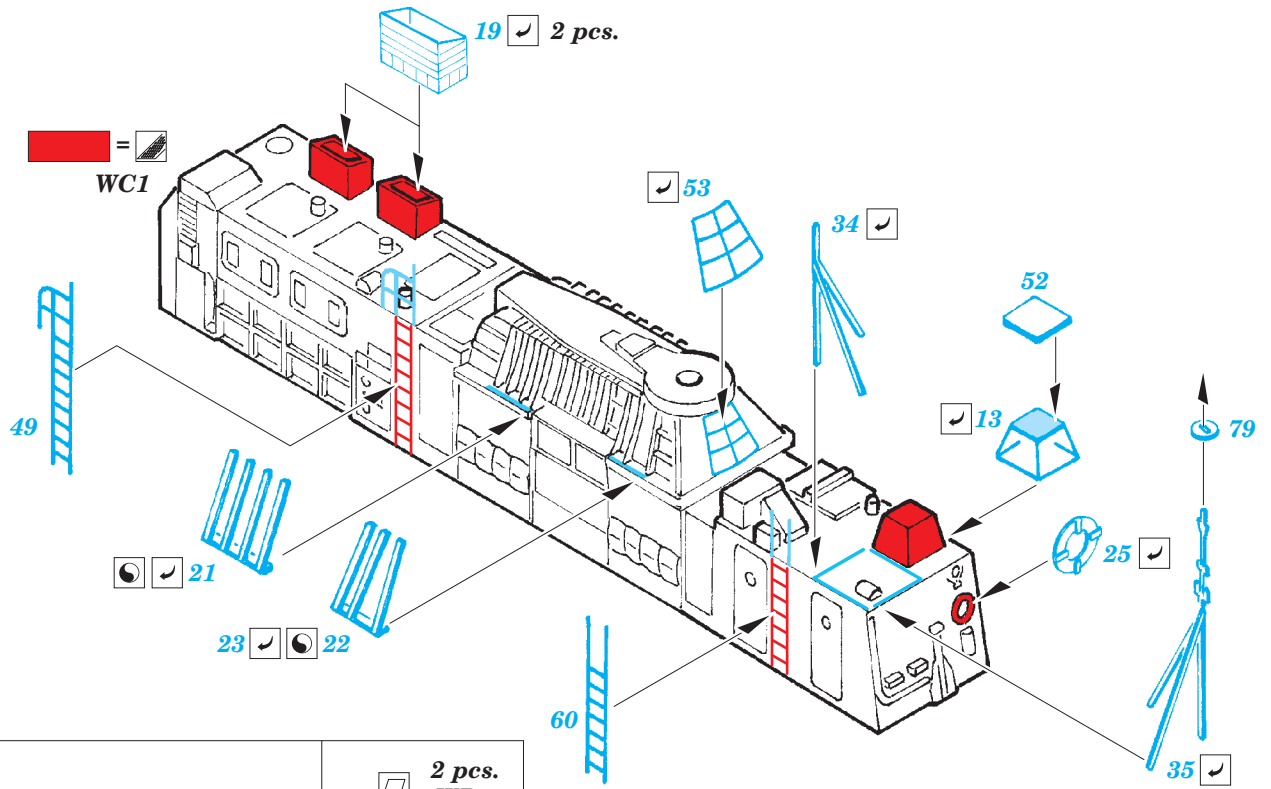

USS Iwo Jima LHD-7 Part1 - Assault craft units 1/350

eduard

53 181

detail set for 1/350 TRUMPETER No. 05615 kit • sada detailů pro stavebnici 1/350 TRUMPETER No. 05615

- APPLY EXPRESS MASK AND PAINT BEFORE GLUING
POUŽIT EXPRESS MASK NABARVIT PŘED SLEPENÍM
- SYMMETRICAL ASSEMBLY
SYMETRICKÁ MONTÁŽ
- REMOVE
ODSTRANIT
- GRIND
OBROUSIT
- DRILL HOLE
VRTAT OTVOR
- COLORED ETCHED PARTS
LEPTANÉ BAREVNÉ DÍLY
- ETCHED PARTS
LEPTANÉ NEBAREVNÉ DÍLY
- ORIGINAL KIT PARTS
PŮVODNÍ DÍLY STAVEBNICE
- BEND
OHNOUT
- OPTION
VOLBA
- REPLACE
NAHRADIT

ORIGINAL KIT PARTS PŮVODNÍ DÍLY STAVEBNICE

PHOTO-ETCHED PARTS LEPTANÉ DÍLY

PARTS TO BE REMOVED DÍLY K ODSTRANĚNÍ

FILL TMELIT

Related products: 53 182 USS Iwo Jima LHD-7 Part2 - helicopters & vehicles 1/350