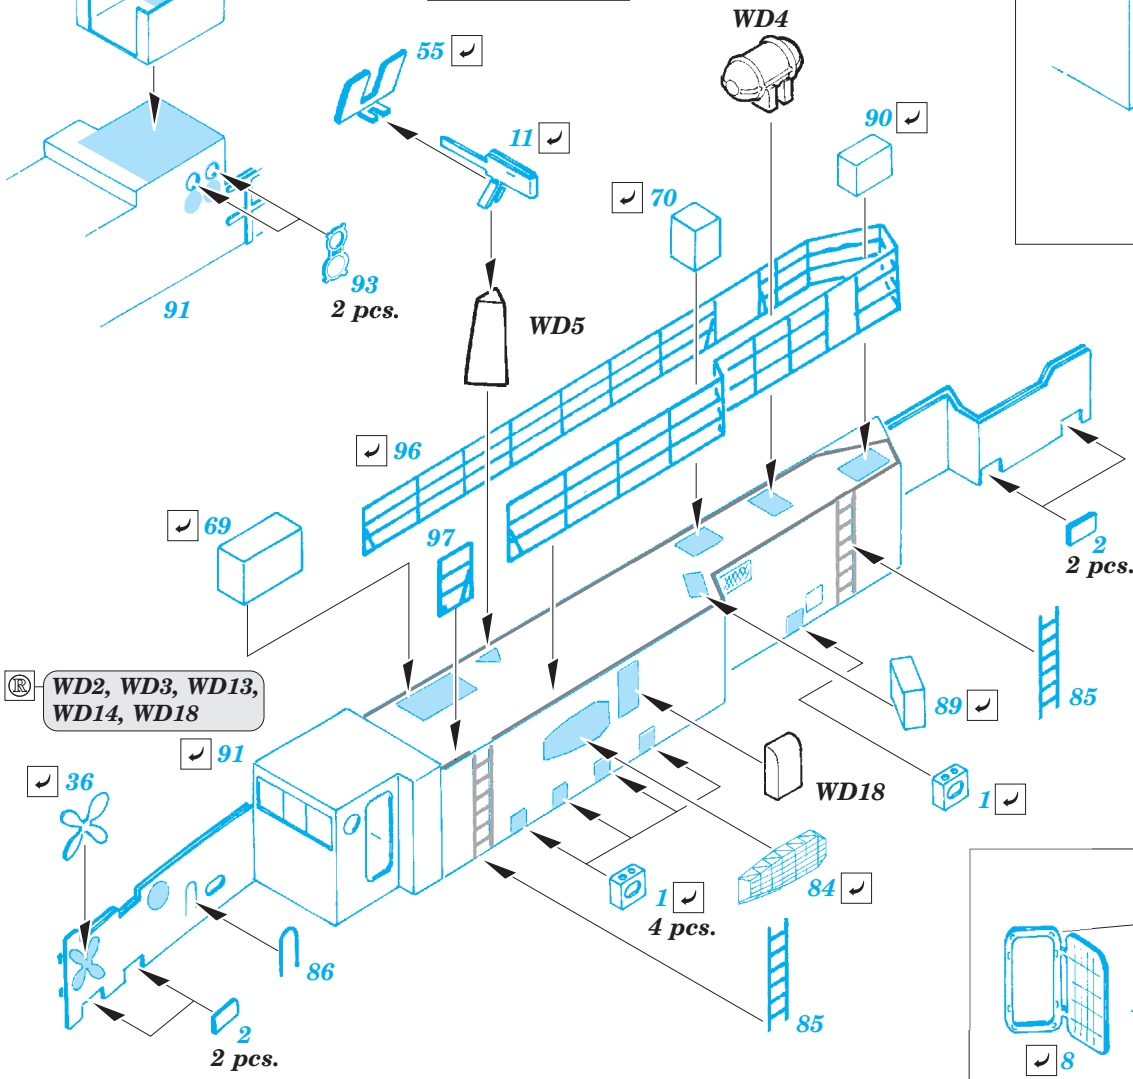

USS Iwo Jima LHD-7 Part1 - Assault craft units 1/350

eduard

53 181

detail set for 1/350 TRUMPETER No. 05615 kit • sada detailů pro stavebnici 1/350 TRUMPETER No. 05615

- APPLY EXPRESS MASK AND PAINT BEFORE GLUING
POUŽIT EXPRESS MASK NABARVIT PŘED SLEPENÍM
- SYMMETRICAL ASSEMBLY
SYMETRICKÁ MONTÁŽ
- REMOVE
ODSTRANIT
- GRIND
OBROUSIT
- DRILL HOLE
VRTAT OTVOR
- COLORED ETCHED PARTS
LEPTANÉ BAREVNÉ DÍLY
- ETCHED PARTS
LEPTANÉ NEBAREVNÉ DÍLY
- ORIGINAL KIT PARTS
PŮVODNÍ DÍLY STAVEBNICE
- BEND
OHNOUT
- OPTION
VOLBA
- REPLACE
NAHRADIT

ORIGINAL KIT PARTS PŮVODNÍ DÍLY STAVEBNICE

PHOTO-ETCHED PARTS LEPTANÉ DÍLY

PARTS TO BE REMOVED DÍLY K ODSTRANĚNÍ

FILL TMELIT

Related products: 53 182 USS Iwo Jima LHD-7 Part2 - helicopters & vehicles 1/350