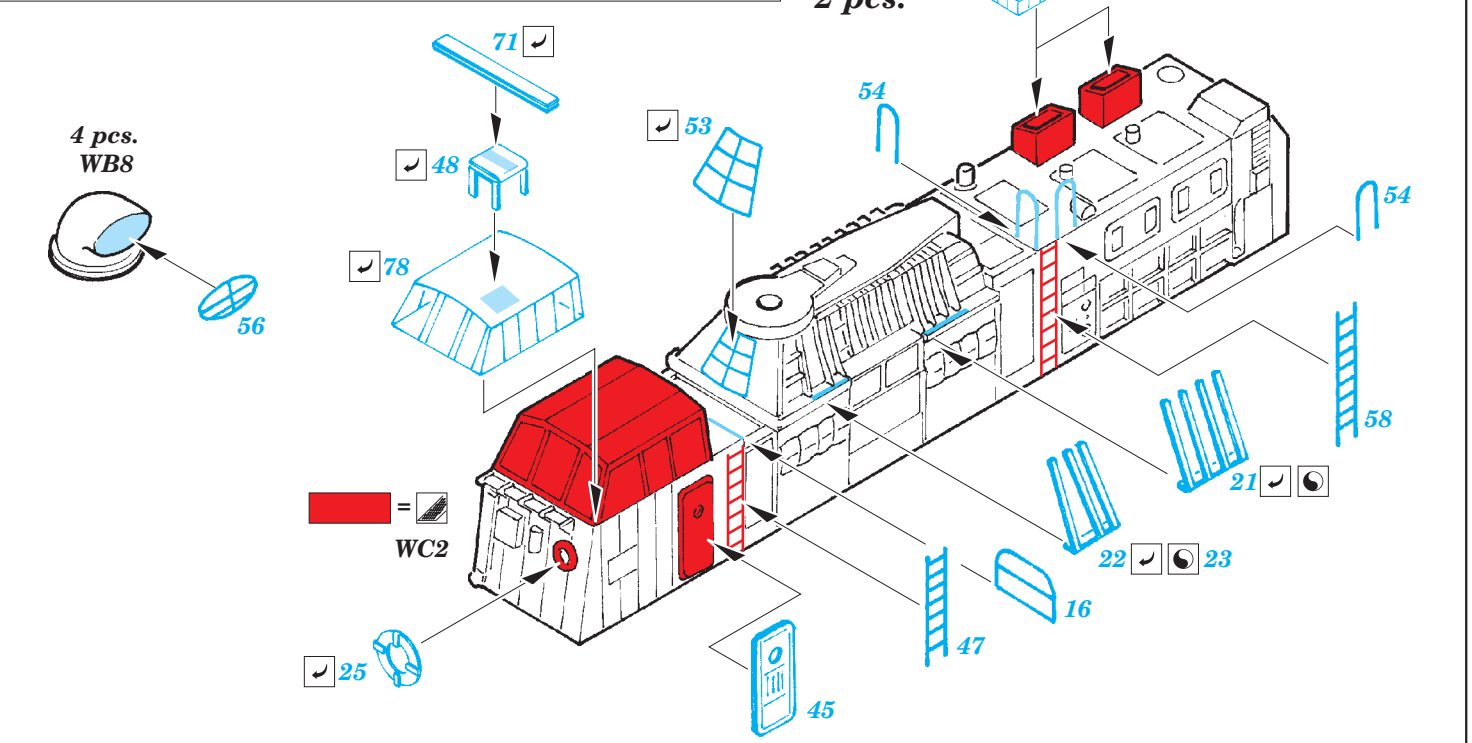

- APPLY EXPRESS MASK AND PAINT BEFORE GLUING
  POUŽIT EXPRESS MASK NABARVIT PŘED SLEPENÍM
- SYMMETRICAL ASSEMBLY
  SYMETRICKÁ MONTÁŽ
- REMOVE
  ODSTRANIT
- GRIND
  OBROUSIT
- DRILL HOLE
  VRTAT OTVOR
- COLORED ETCHED PARTS
  LEPTANÉ BAREVNÉ DÍLY
- ETCHED PARTS
  LEPTANÉ NEBAREVNÉ DÍLY
- ORIGINAL KIT PARTS
  PŮVODNÍ DÍLY STAVEBNICE
- BEND
  OHNOUT
- OPTION
  VOLBA
- REPLACE
  NAHRADIT

ORIGINAL KIT PARTS PŮVODNÍ DÍLY STAVEBNICE

PHOTO-ETCHED PARTS LEPTANÉ DÍLY

PARTS TO BE REMOVED DÍLY K ODSTRANĚNÍ

FILL TMELIT