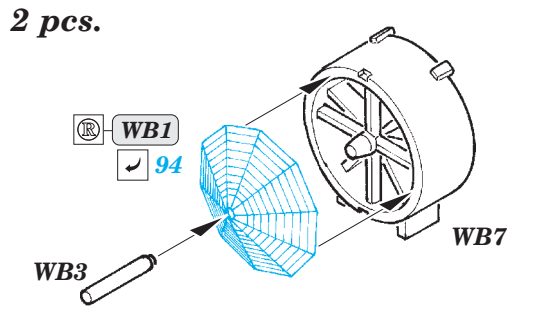

USS Iwo Jima LHD-7 Part1 - Assault craft units 1/350

eduard

53 181

detail set for 1/350 TRUMPETER No. 05615 kit • sada detailů pro stavebnici 1/350 TRUMPETER No. 05615

- APPLY EXPRESS MASK AND PAINT BEFORE GLUING
POUŽIT EXPRESS MASK NABARVIT PŘED SLEPENÍM
- SYMMETRICAL ASSEMBLY
SYMETRICKÁ MONTÁŽ
- REMOVE
ODSTRANIT
- GRIND
OBROUSIT
- DRILL HOLE
VRTAT OTVOR
- COLORED ETCHED PARTS
LEPTANÉ BAREVNÉ DÍLY
- ETCHED PARTS
LEPTANÉ NEBAREVNÉ DÍLY
- ORIGINAL KIT PARTS
PŮVODNÍ DÍLY STAVEBNICE
- BEND
OHNOUT
- OPTION
VOLBA
- REPLACE
NAHRADIT

ORIGINAL KIT PARTS PŮVODNÍ DÍLY STAVEBNICE

PHOTO-ETCHED PARTS LEPTANÉ DÍLY

PARTS TO BE REMOVED DÍLY K ODSTRANĚNÍ

FILL TMELIT

Related products: 53 182 USS Iwo Jima LHD-7 Part2 - helicopters & vehicles 1/350