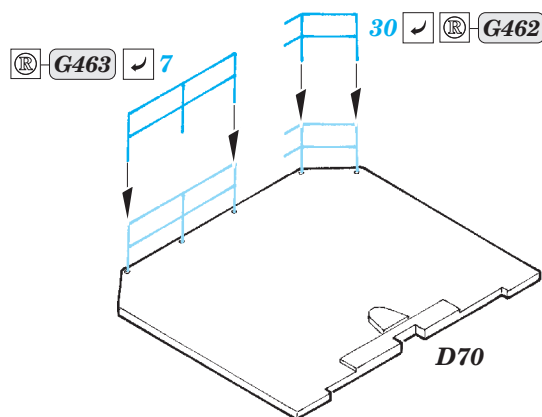

HMCS Snowberry Part3 - railings 1/144

eduard

53 177

detail set for 1/144 REVELL No. 05132 kit
sada detailů pro stavebnici 1/144 REVELL No. 05132

- ★ APPLY EXPRESS MASK AND PAINT BEFORE GLUING
POUŽIT EXPRESS MASK NABARVIT PŘED SLEPENÍM
- ☉ SYMMETRICAL ASSEMBLY
SYMETRICKÁ MONTÁŽ
- ☐ REMOVE
ODSTRANIT
- ☑ BEND
OHNOUT
- ☑ GRIND
OBROUSIT
- ☑ ? OPTION
VOLBA
- ☑ DRILL HOLE
VRTAT OTVOR
- ☑ (R) REPLACE
NAHRADIT
- 1 COLORED ETCHED PARTS
LEPTANÉ BAREVNÉ DÍLY
- 1 ETCHED PARTS
LEPTANÉ NEBAREVNÉ DÍLY
- 1 ORIGINAL KIT PARTS
PŮVODNÍ DÍLY STAVEBNICE

ORIGINAL KIT PARTS
PŮVODNÍ DÍLY STAVEBNICE

PHOTO-ETCHED PARTS
LEPTANÉ DÍLY

PARTS TO BE REMOVED
DÍLY K ODSTRANĚNÍ

FILL
TMELIT

Related products: 53 175 HMCS Snowberry Part 1 - armament 1/144

Related products: 53 176 HMCS Snowberry Part 2 superstructure 1/144