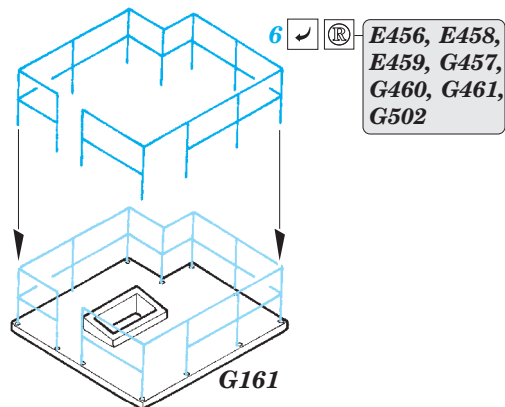

HMCS Snowberry Part3 - railings 1/144

eduard

53 177

detail set for 1/144 REVELL No. 05132 kit
sada detailů pro stavebnici 1/144 REVELL No. 05132

- ★ APPLY EXPRESS MASK AND PAINT BEFORE GLUING
POUŽIT EXPRESS MASK NABARVIT PŘED SLEPENÍM
- ☉ SYMMETRICAL ASSEMBLY
SYMETRICKÁ MONTÁŽ
- ☐ REMOVE
ODSTRANIT
- ☑ BEND
OHNOUT
- ☑ GRIND
OBROUSIT
- ☑ ? OPTION
VOLBA
- ☑ DRILL HOLE
VRTAT OTVOR
- ☑ (R) REPLACE
NAHRADIT
- 1 COLORED ETCHED PARTS
LEPTANÉ BAREVNÉ DÍLY
- 1 ETCHED PARTS
LEPTANÉ NEBAREVNÉ DÍLY
- 1 ORIGINAL KIT PARTS
PŮVODNÍ DÍLY STAVEBNICE

ORIGINAL KIT PARTS
PŮVODNÍ DÍLY STAVEBNICE

PHOTO-ETCHED PARTS
LEPTANÉ DÍLY

PARTS TO BE REMOVED
DÍLY K ODSTRANĚNÍ

FILL
TMELIT

Related products: 53 175 HMCS Snowberry Part 1 - armament 1/144

Related products: 53 176 HMCS Snowberry Part 2 superstructure 1/144