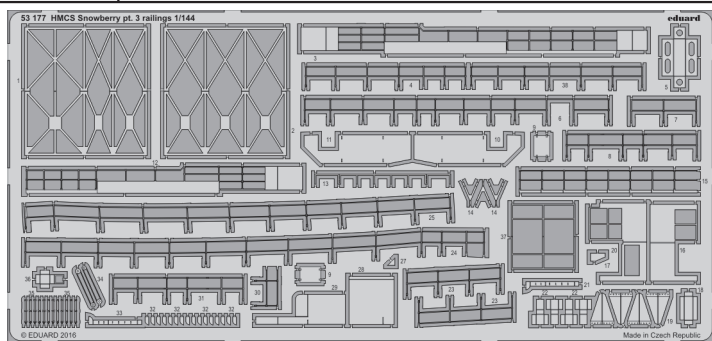

HMCS Snowberry Part3 - railings 1/144

eduard

53 177

detail set for 1/144 REVELL No. 05132 kit
sada detailů pro stavebnici 1/144 REVELL No. 05132

- ★ APPLY EXPRESS MASK AND PAINT BEFORE GLUING
POUŽIT EXPRESS MASK NABARVIT PŘED SLEPENÍM
- ☉ SYMMETRICAL ASSEMBLY
SYMETRICKÁ MONTÁŽ
- ☐ REMOVE
ODSTRANIT
- ☑ BEND
OHNOUT
- ☑ GRIND
OBROUSIT
- ☑ ? OPTION
VOLBA
- ☑ DRILL HOLE
VRTAT OTVOR
- ☑ (R) REPLACE
NAHRADIT
- 1 COLORED ETCHED PARTS
LEPTANÉ BAREVNÉ DÍLY
- 1 ETCHED PARTS
LEPTANÉ NEBAREVNÉ DÍLY
- 1 ORIGINAL KIT PARTS
PŮVODNÍ DÍLY STAVEBNICE

ORIGINAL KIT PARTS
PŮVODNÍ DÍLY STAVEBNICE

PHOTO-ETCHED PARTS
LEPTANÉ DÍLY

PARTS TO BE REMOVED
DÍLY K ODSTRANĚNÍ

FILL
TMELIT

Related products: 53 175 HMCS Snowberry Part 1 - armament 1/144

Related products: 53 176 HMCS Snowberry Part 2 superstructure 1/144