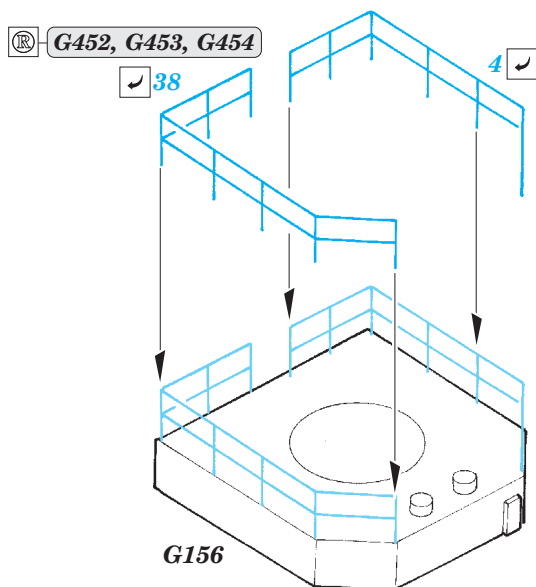

HMCS Snowberry Part3 - railings 1/144

eduard

53 177

detail set for 1/144 REVELL No. 05132 kit
sada detailů pro stavebnici 1/144 REVELL No. 05132

- ★ APPLY EXPRESS MASK AND PAINT BEFORE GLUING
POUŽIT EXPRESS MASK NABARVIT PŘED SLEPENÍM
- ☉ SYMMETRICAL ASSEMBLY
SYMETRICKÁ MONTÁŽ
- ☐ REMOVE
ODSTRANIT
- ☑ BEND
OHNOUT
- ☑ GRIND
OBROUSIT
- ☑ ? OPTION
VOLBA
- ☑ DRILL HOLE
VRTAT OTVOR
- ☑ (R) REPLACE
NAHRADIT
- 1 COLORED ETCHED PARTS
LEPTANÉ BAREVNÉ DÍLY
- 1 ETCHED PARTS
LEPTANÉ NEBAREVNÉ DÍLY
- 1 ORIGINAL KIT PARTS
PŮVODNÍ DÍLY STAVEBNICE

ORIGINAL KIT PARTS
PŮVODNÍ DÍLY STAVEBNICE

PHOTO-ETCHED PARTS
LEPTANÉ DÍLY

PARTS TO BE REMOVED
DÍLY K ODSTRANĚNÍ

FILL
TMELIT

Related products: 53 175 HMCS Snowberry Part 1 - armament 1/144

Related products: 53 176 HMCS Snowberry Part 2 superstructure 1/144