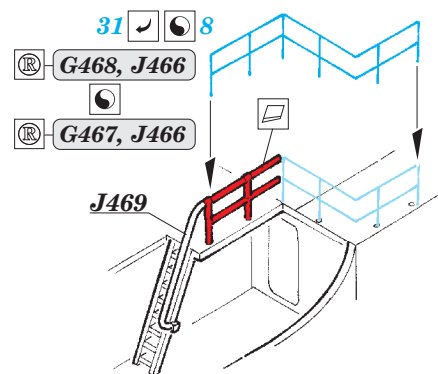

HMCS Snowberry Part3 - railings 1/144

eduard

53 177

detail set for 1/144 REVELL No. 05132 kit
sada detailů pro stavebnici 1/144 REVELL No. 05132

- ★ APPLY EXPRESS MASK AND PAINT BEFORE GLUING
POUŽIT EXPRESS MASK NABARVIT PŘED SLEPENÍM
- ☉ SYMMETRICAL ASSEMBLY
SYMETRICKÁ MONTÁŽ
- ☐ REMOVE
ODSTRANIT
- ☑ BEND
OHNOUT
- ☑ GRIND
OBROUSIT
- ☑ ? OPTION
VOLBA
- ☑ DRILL HOLE
VRTAT OTVOR
- ☑ (R) REPLACE
NAHRADIT
- 1 COLORED ETCHED PARTS
LEPTANÉ BAREVNÉ DÍLY
- 1 ETCHED PARTS
LEPTANÉ NEBAREVNÉ DÍLY
- 1 ORIGINAL KIT PARTS
PŮVODNÍ DÍLY STAVEBNICE

ORIGINAL KIT PARTS
PŮVODNÍ DÍLY STAVEBNICE

PHOTO-ETCHED PARTS
LEPTANÉ DÍLY

PARTS TO BE REMOVED
DÍLY K ODSTRANĚNÍ

FILL
TMELIT

Related products: 53 175 HMCS Snowberry Part 1 - armament 1/144

Related products: 53 176 HMCS Snowberry Part 2 superstructure 1/144