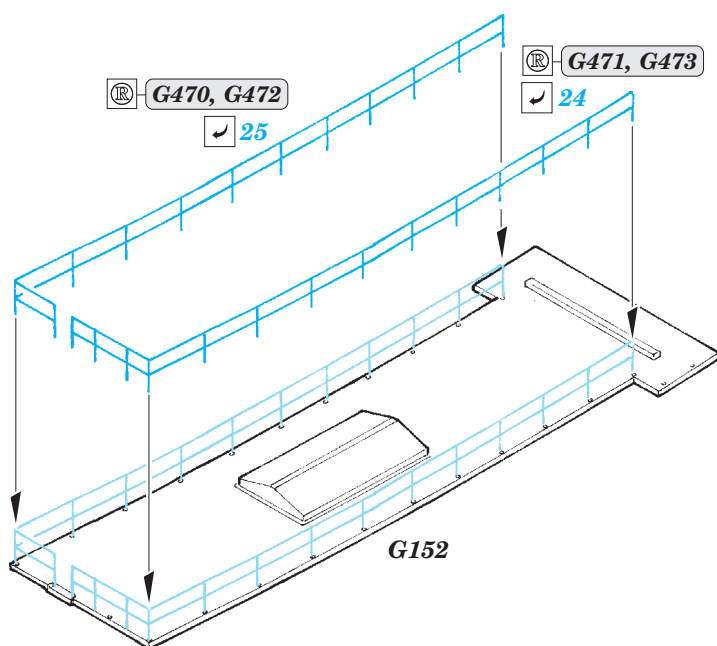

HMCS Snowberry Part3 - railings 1/144

eduard

53 177

detail set for 1/144 REVELL No. 05132 kit
sada detailů pro stavebnici 1/144 REVELL No. 05132

- ★ APPLY EXPRESS MASK AND PAINT BEFORE GLUING
POUŽIT EXPRESS MASK NABARVIT PŘED SLEPENÍM
- ☉ SYMMETRICAL ASSEMBLY
SYMETRICKÁ MONTÁŽ
- ☐ REMOVE
ODSTRANIT
- ☑ BEND
OHNOUT
- ☑ GRIND
OBROUSIT
- ☑ ? OPTION
VOLBA
- ☑ DRILL HOLE
VRTAT OTVOR
- ☑ (R) REPLACE
NAHRADIT
- 1 COLORED ETCHED PARTS
LEPTANÉ BAREVNÉ DÍLY
- 1 ETCHED PARTS
LEPTANÉ NEBAREVNÉ DÍLY
- 1 ORIGINAL KIT PARTS
PŮVODNÍ DÍLY STAVEBNICE

ORIGINAL KIT PARTS
PŮVODNÍ DÍLY STAVEBNICE

PHOTO-ETCHED PARTS
LEPTANÉ DÍLY

PARTS TO BE REMOVED
DÍLY K ODSTRANĚNÍ

FILL
TMELIT

Related products: 53 175 HMCS Snowberry Part 1 - armament 1/144

Related products: 53 176 HMCS Snowberry Part 2 superstructure 1/144