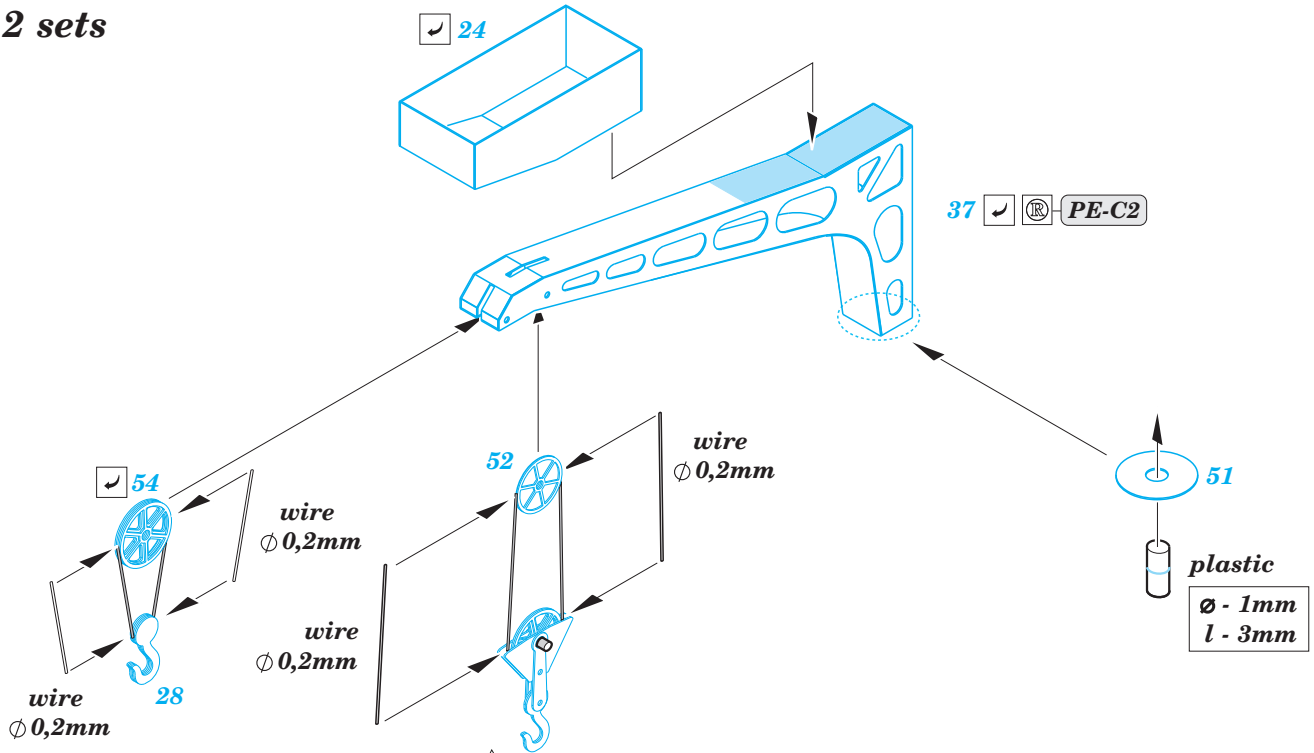

USS CV-5 Yorktown part 1 cranes & life boats 1/350

eduard

53 140

detail set for 1/350 Merit No. 65301 kit • sada detailů pro stavebnici 1/350 Merit No. 65301

- APPLY EXPRESS MASK AND PAINT BEFORE GLUING
POUŽIT EXPRESS MASK NABARVIT PŘED SLEPENÍM
- SYMMETRICAL ASSEMBLY
SYMETRICKÁ MONTÁŽ
- REMOVE
ODSTRANIT
- GRIND
OBROUSIT
- DRILL HOLE
VRTAT OTVOR
- BEND
OHNOUT
- OPTION
VOLBA
- REPLACE
NAHRADIT
- 1** COLORED ETCHED PARTS
LEPTANÉ BAREVNÉ DÍLY
- 1** ETCHED PARTS
LEPTANÉ NEBAREVNÉ DÍLY
- 1** ORIGINAL KIT PARTS
PŮVODNÍ DÍLY STAVEBNICE

- ORIGINAL KIT PARTS
PŮVODNÍ DÍLY STAVEBNICE
- PHOTO-ETCHED PARTS
LEPTANÉ DÍLY
- PARTS TO BE REMOVED
DÍLY K ODSTRANĚNÍ
- FILL
TMELIT

B 3 sets

2 sets

14 sets