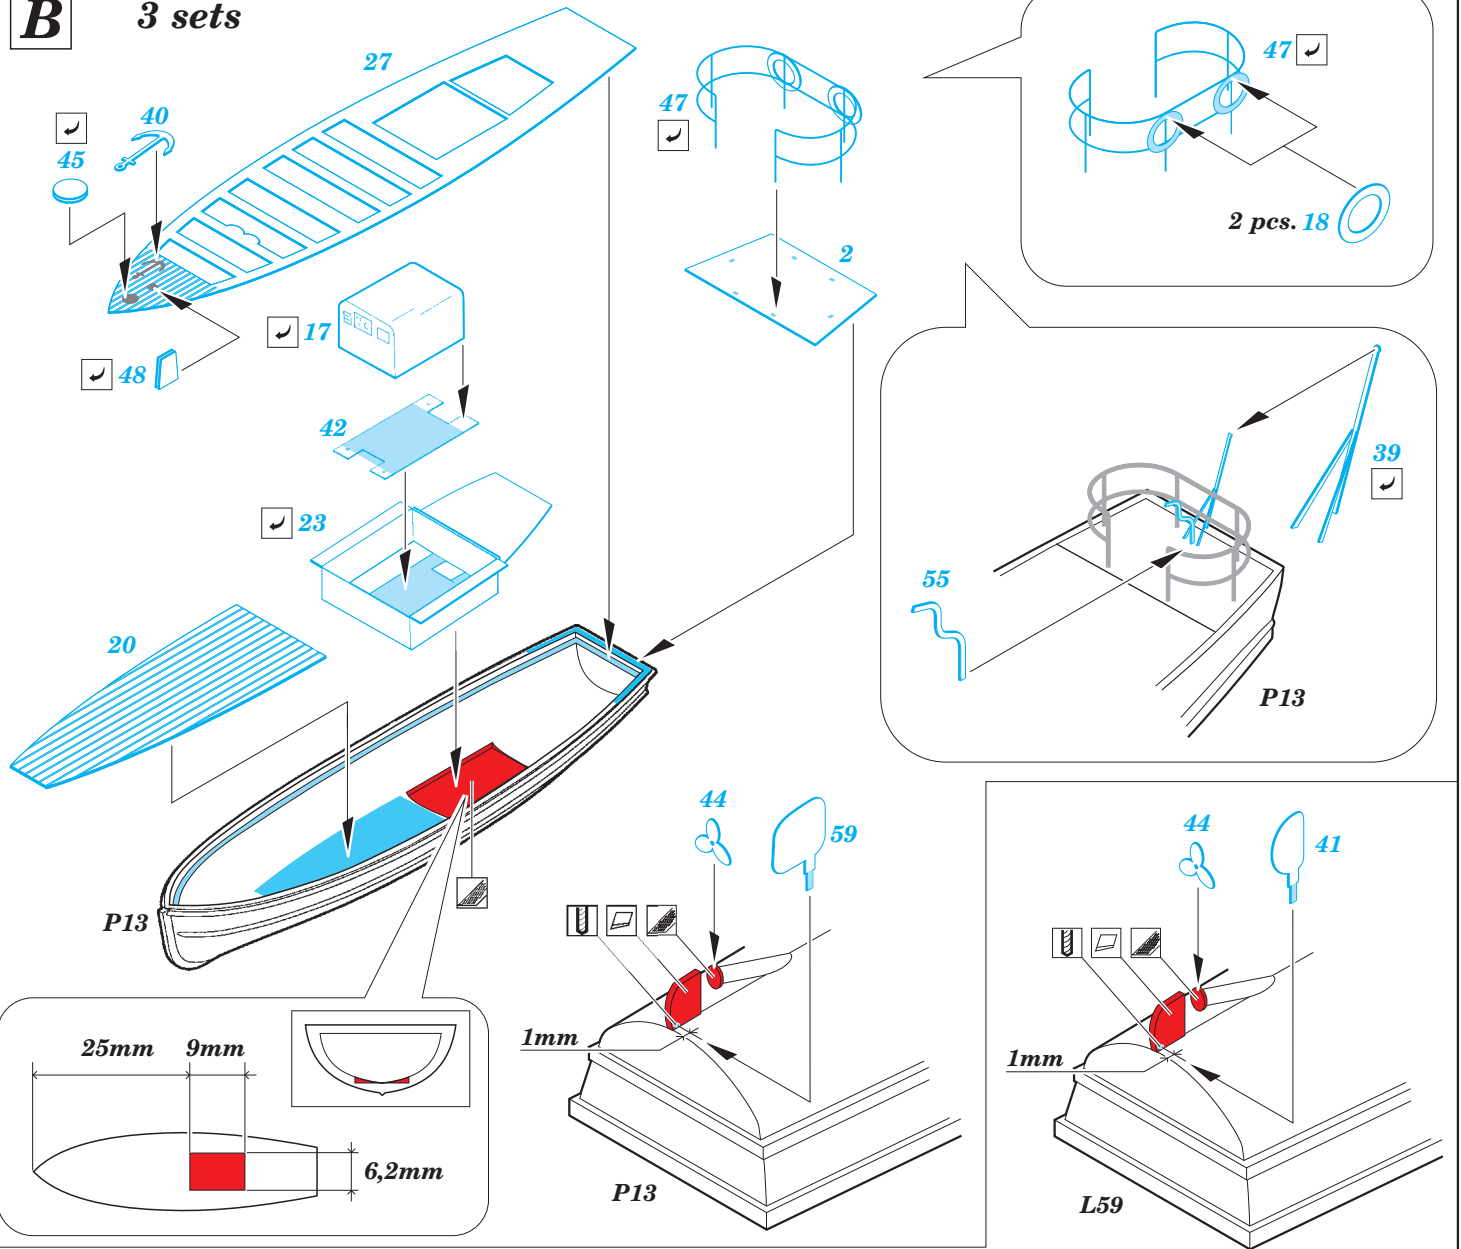

USS CV-5 Yorktown part 1 cranes & life boats 1/350

eduard

53 140

detail set for 1/350 Merit No. 65301 kit • sada detailů pro stavebnici 1/350 Merit No. 65301

- APPLY EXPRESS MASK AND PAINT BEFORE GLUING
POUŽIT EXPRESS MASK NABARVIT PŘED SLEPENÍM
- SYMMETRICAL ASSEMBLY
SYMETRICKÁ MONTÁŽ
- REMOVE
ODSTRANIT
- GRIND
OBROUSIT
- DRILL HOLE
VRTAT OTVOR
- BEND
OHNOUT
- OPTION
VOLBA
- REPLACE
NAHRADIT
- 1** COLORED ETCHED PARTS
LEPTANÉ BAREVNÉ DÍLY
- 1** ETCHED PARTS
LEPTANÉ NEBAREVNÉ DÍLY
- 1** ORIGINAL KIT PARTS
PŮVODNÍ DÍLY STAVEBNICE

- ORIGINAL KIT PARTS
PŮVODNÍ DÍLY STAVEBNICE
- PHOTO-ETCHED PARTS
LEPTANÉ DÍLY
- PARTS TO BE REMOVED
DÍLY K ODSTRANĚNÍ
- FILL
TMELIT

B 3 sets

2 sets

14 sets