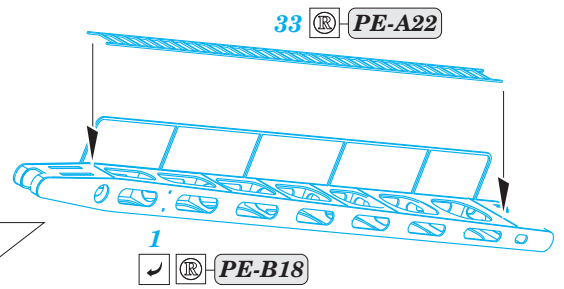

USS CV-5 Yorktown part 1 cranes & life boats 1/350

eduard

53 140

detail set for 1/350 Merit No. 65301 kit • sada detailů pro stavebnici 1/350 Merit No. 65301

- APPLY EXPRESS MASK AND PAINT BEFORE GLUING
POUŽIT EXPRESS MASK NABARVIT PŘED SLEPENÍM
- SYMMETRICAL ASSEMBLY
SYMETRICKÁ MONTÁŽ
- REMOVE
ODSTRANIT
- GRIND
OBROUSIT
- DRILL HOLE
VRTAT OTVOR
- BEND
OHNOUT
- OPTION
VOLBA
- REPLACE
NAHRADIT
- 1** COLORED ETCHED PARTS
LEPTANÉ BAREVNÉ DÍLY
- 1** ETCHED PARTS
LEPTANÉ NEBAREVNÉ DÍLY
- 1** ORIGINAL KIT PARTS
PŮVODNÍ DÍLY STAVEBNICE

- ORIGINAL KIT PARTS
PŮVODNÍ DÍLY STAVEBNICE
- PHOTO-ETCHED PARTS
LEPTANÉ DÍLY
- PARTS TO BE REMOVED
DÍLY K ODSTRANĚNÍ
- FILL
TMELIT

B 3 sets

2 sets

14 sets