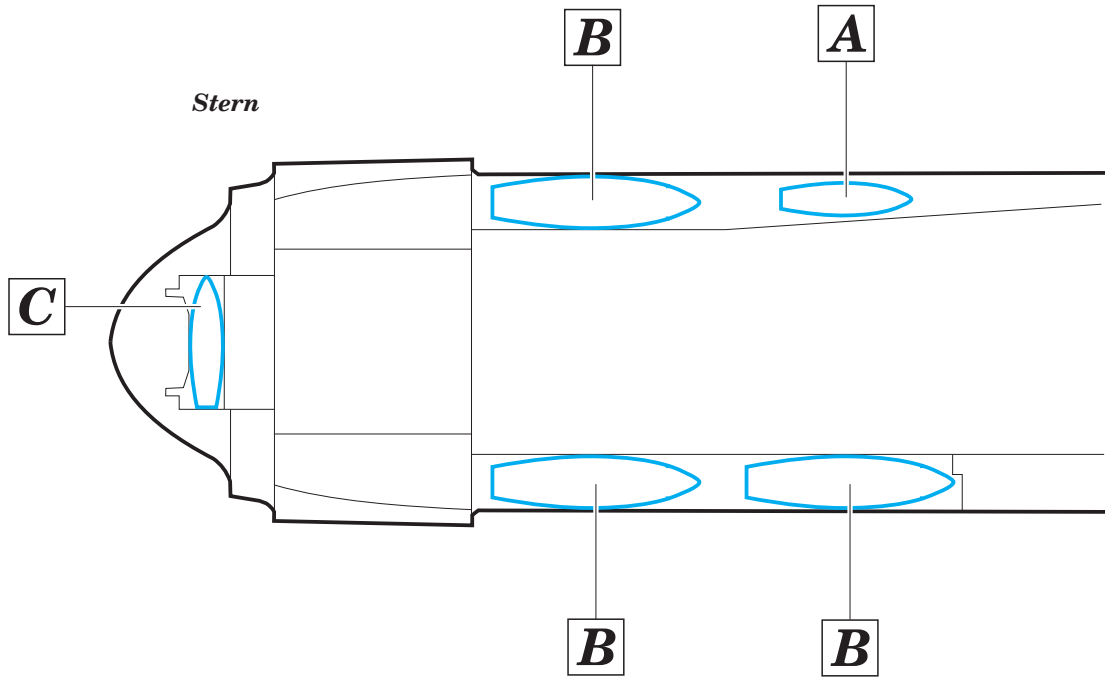

USS CV-5 Yorktown part 1 cranes & life boats 1/350

eduard

53 140

detail set for 1/350 Merit No. 65301 kit • sada detailů pro stavebnici 1/350 Merit No. 65301

- APPLY EXPRESS MASK AND PAINT BEFORE GLUING
POUŽIT EXPRESS MASK NABARVIT PŘED SLEPENÍM
- SYMMETRICAL ASSEMBLY
SYMETRICKÁ MONTÁŽ
- REMOVE
ODSTRANIT
- GRIND
OBROUSIT
- DRILL HOLE
VRTAT OTVOR
- BEND
OHNOUT
- OPTION
VOLBA
- REPLACE
NAHRADIT
- 1** COLORED ETCHED PARTS
LEPTANÉ BAREVNÉ DÍLY
- 1** ETCHED PARTS
LEPTANÉ NEBAREVNÉ DÍLY
- 1** ORIGINAL KIT PARTS
PŮVODNÍ DÍLY STAVEBNICE

- ORIGINAL KIT PARTS
PŮVODNÍ DÍLY STAVEBNICE
- PHOTO-ETCHED PARTS
LEPTANÉ DÍLY
- PARTS TO BE REMOVED
DÍLY K ODSTRANĚNÍ
- FILL
TMELIT

B 3 sets

2 sets

14 sets