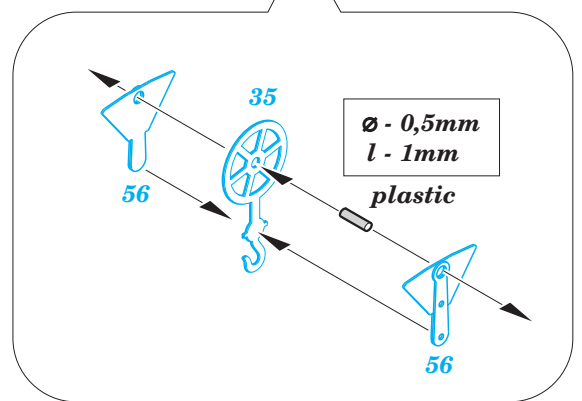

USS CV-5 Yorktown part 1 cranes & life boats 1/350

eduard

53 140

detail set for 1/350 Merit No. 65301 kit • sada detailů pro stavebnici 1/350 Merit No. 65301

- APPLY EXPRESS MASK AND PAINT BEFORE GLUING
POUŽIT EXPRESS MASK NABARVIT PŘED SLEPENÍM
- SYMMETRICAL ASSEMBLY
SYMETRICKÁ MONTÁŽ
- REMOVE
ODSTRANIT
- GRIND
OBROUSIT
- DRILL HOLE
VRTAT OTVOR
- BEND
OHNOUT
- OPTION
VOLBA
- REPLACE
NAHRADIT
- 1** COLORED ETCHED PARTS
LEPTANÉ BAREVNÉ DÍLY
- 1** ETCHED PARTS
LEPTANÉ NEBAREVNÉ DÍLY
- 1** ORIGINAL KIT PARTS
PŮVODNÍ DÍLY STAVEBNICE

- ORIGINAL KIT PARTS
PŮVODNÍ DÍLY STAVEBNICE
- PHOTO-ETCHED PARTS
LEPTANÉ DÍLY
- PARTS TO BE REMOVED
DÍLY K ODSTRANĚNÍ
- FILL
TMELIT

B 3 sets

2 sets

14 sets