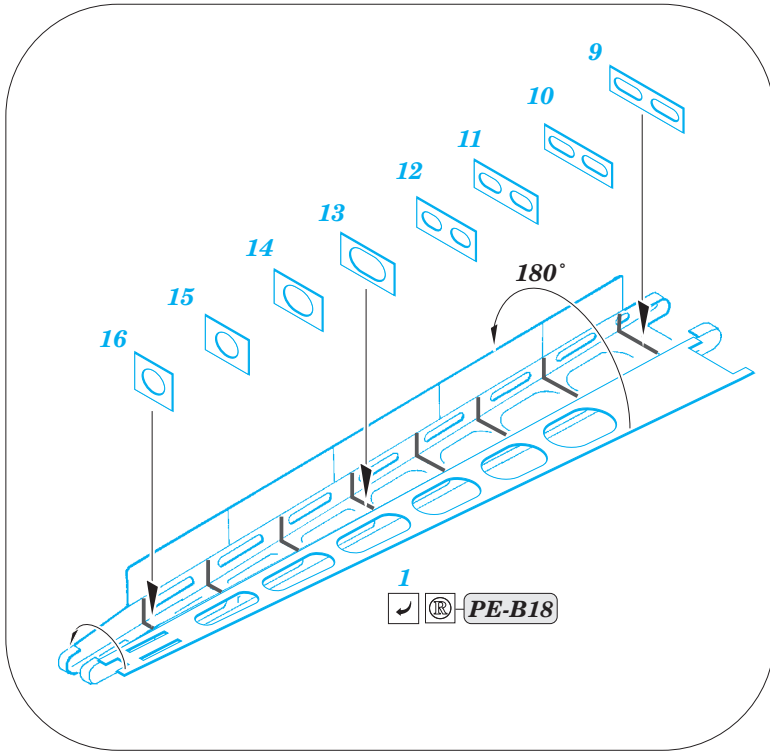

USS CV-5 Yorktown part 1 cranes & life boats 1/350

eduard

53 140

detail set for 1/350 Merit No. 65301 kit • sada detailů pro stavebnici 1/350 Merit No. 65301

- APPLY EXPRESS MASK AND PAINT BEFORE GLUING
POUŽIT EXPRESS MASK NABARVIT PŘED SLEPENÍM
- SYMMETRICAL ASSEMBLY
SYMETRICKÁ MONTÁŽ
- REMOVE
ODSTRANIT
- GRIND
OBROUSIT
- DRILL HOLE
VRTAT OTVOR
- BEND
OHNOUT
- OPTION
VOLBA
- REPLACE
NAHRADIT
- 1** COLORED ETCHED PARTS
LEPTANÉ BAREVNÉ DÍLY
- 1** ETCHED PARTS
LEPTANÉ NEBAREVNÉ DÍLY
- 1** ORIGINAL KIT PARTS
PŮVODNÍ DÍLY STAVEBNICE

- ORIGINAL KIT PARTS
PŮVODNÍ DÍLY STAVEBNICE
- PHOTO-ETCHED PARTS
LEPTANÉ DÍLY
- PARTS TO BE REMOVED
DÍLY K ODSTRANĚNÍ
- FILL
TMELIT

B 3 sets

2 sets

14 sets