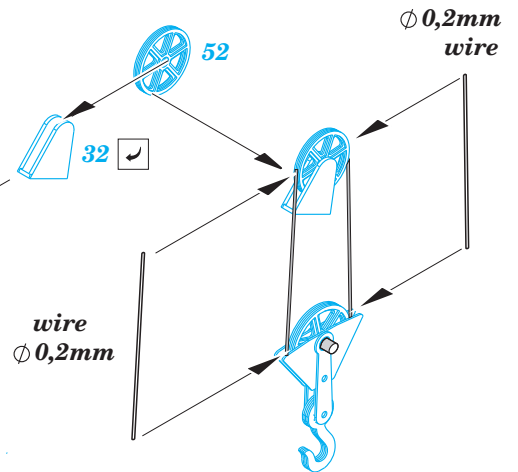

USS CV-5 Yorktown part 1 cranes & life boats 1/350

eduard

53 140

detail set for 1/350 Merit No. 65301 kit • sada detailů pro stavebnici 1/350 Merit No. 65301

- APPLY EXPRESS MASK AND PAINT BEFORE GLUING
POUŽIT EXPRESS MASK NABARVIT PŘED SLEPENÍM
- SYMMETRICAL ASSEMBLY
SYMETRICKÁ MONTÁŽ
- REMOVE
ODSTRANIT
- GRIND
OBROUSIT
- DRILL HOLE
VRTAT OTVOR
- BEND
OHNOUT
- OPTION
VOLBA
- REPLACE
NAHRADIT
- 1** COLORED ETCHED PARTS
LEPTANÉ BAREVNÉ DÍLY
- 1** ETCHED PARTS
LEPTANÉ NEBAREVNÉ DÍLY
- 1** ORIGINAL KIT PARTS
PŮVODNÍ DÍLY STAVEBNICE

- ORIGINAL KIT PARTS
PŮVODNÍ DÍLY STAVEBNICE
- PHOTO-ETCHED PARTS
LEPTANÉ DÍLY
- PARTS TO BE REMOVED
DÍLY K ODSTRANĚNÍ
- FILL
TMELIT

B 3 sets

2 sets

14 sets