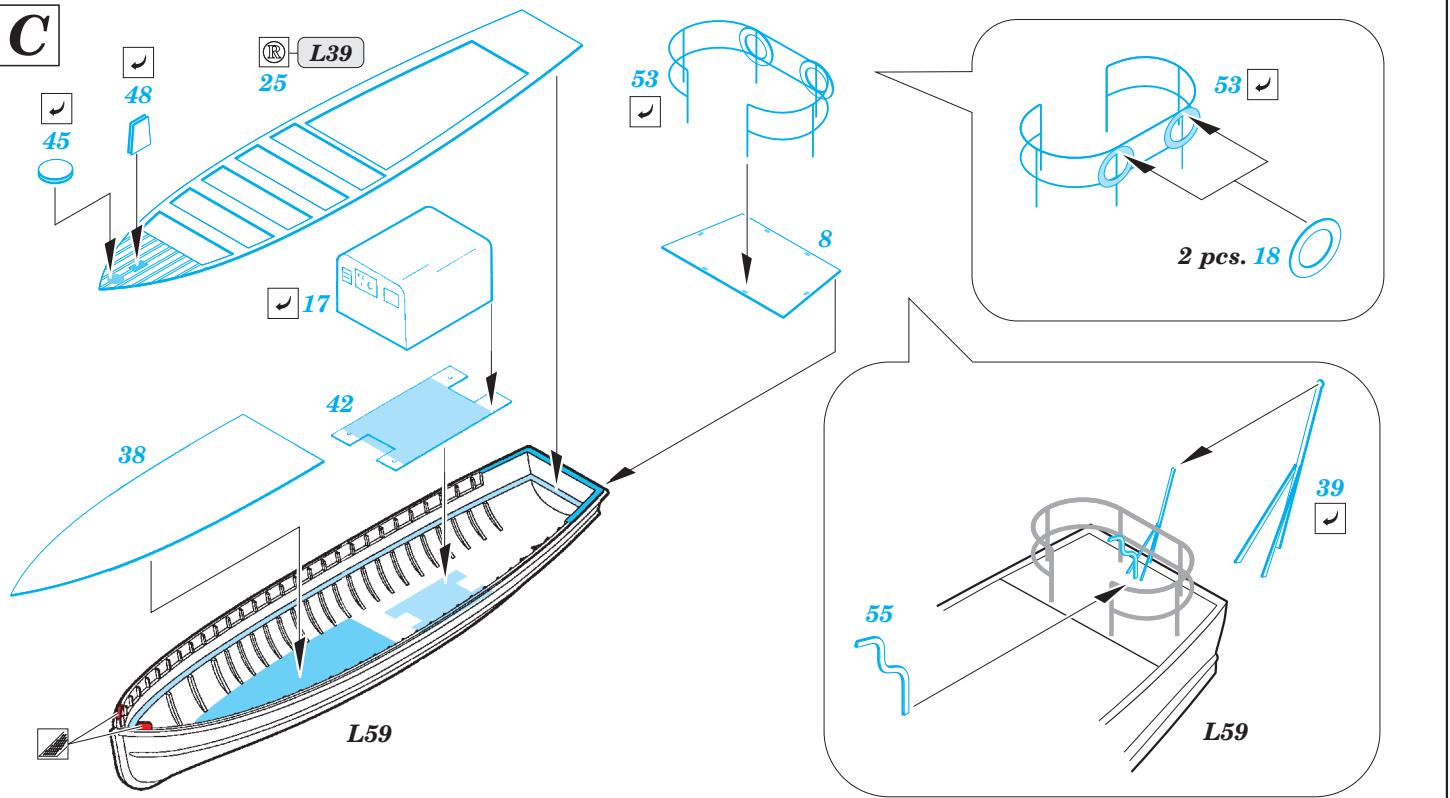

USS CV-5 Yorktown part 1 cranes & life boats 1/350

eduard

53 140

detail set for 1/350 Merit No. 65301 kit • sada detailů pro stavebnici 1/350 Merit No. 65301

- APPLY EXPRESS MASK AND PAINT BEFORE GLUING
POUŽIT EXPRESS MASK NABARVIT PŘED SLEPENÍM
- SYMMETRICAL ASSEMBLY
SYMETRICKÁ MONTÁŽ
- REMOVE
ODSTRANIT
- GRIND
OBROUSIT
- DRILL HOLE
VRTAT OTVOR
- BEND
OHNOUT
- OPTION
VOLBA
- REPLACE
NAHRADIT
- 1** COLORED ETCHED PARTS
LEPTANÉ BAREVNÉ DÍLY
- 1** ETCHED PARTS
LEPTANÉ NEBAREVNÉ DÍLY
- 1** ORIGINAL KIT PARTS
PŮVODNÍ DÍLY STAVEBNICE

- ORIGINAL KIT PARTS
PŮVODNÍ DÍLY STAVEBNICE
- PHOTO-ETCHED PARTS
LEPTANÉ DÍLY
- PARTS TO BE REMOVED
DÍLY K ODSTRANĚNÍ
- FILL
TMELIT

B 3 sets

2 sets

14 sets