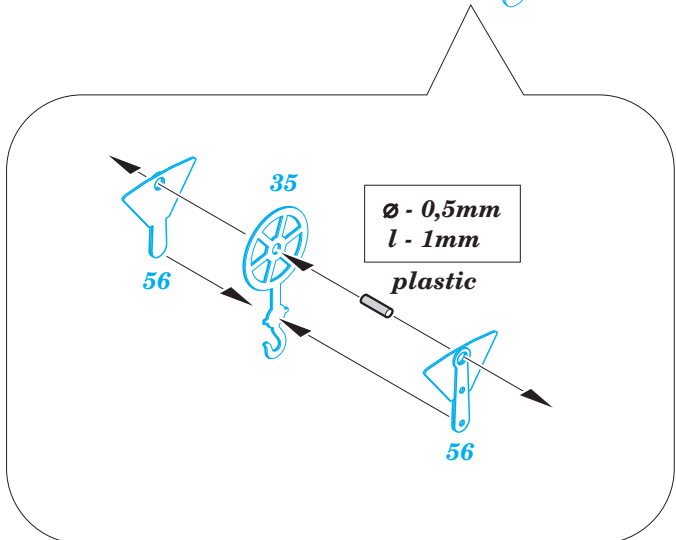

USS CV-5 Yorktown part 1 cranes & life boats 1/350

eduard

53 140

detail set for 1/350 Merit No. 65301 kit • sada detailů pro stavebnici 1/350 Merit No. 65301

- APPLY EXPRESS MASK AND PAINT BEFORE GLUING
POUŽIT EXPRESS MASK NABARVIT PŘED SLEPENÍM
- SYMMETRICAL ASSEMBLY
SYMETRICKÁ MONTÁŽ
- REMOVE
ODSTRANIT
- GRIND
OBROUSIT
- DRILL HOLE
VRTAT OTVOR
- BEND
OHNOUT
- OPTION
VOLBA
- REPLACE
NAHRADIT
- 1** COLORED ETCHED PARTS
LEPTANÉ BAREVNÉ DÍLY
- 1** ETCHED PARTS
LEPTANÉ NEBAREVNÉ DÍLY
- 1** ORIGINAL KIT PARTS
PŮVODNÍ DÍLY STAVEBNICE

- ORIGINAL KIT PARTS
PŮVODNÍ DÍLY STAVEBNICE
- PHOTO-ETCHED PARTS
LEPTANÉ DÍLY
- PARTS TO BE REMOVED
DÍLY K ODSTRANĚNÍ
- FILL
TMELIT

B 3 sets

2 sets

14 sets