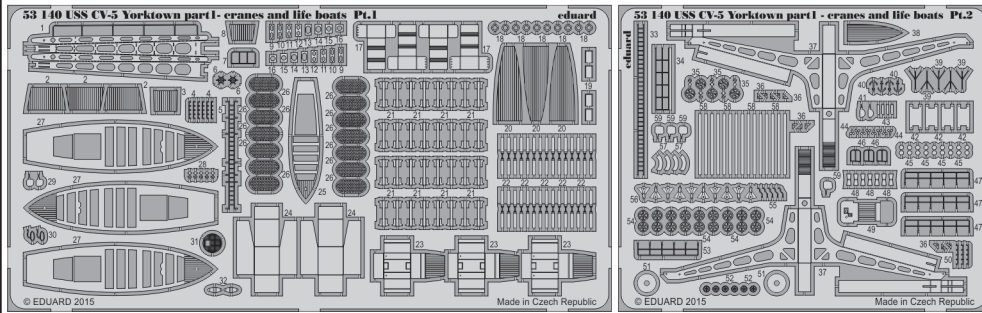

USS CV-5 Yorktown part 1 cranes & life boats 1/350

eduard

53 140

detail set for 1/350 Merit No. 65301 kit • sada detailů pro stavebnici 1/350 Merit No. 65301

- APPLY EXPRESS MASK AND PAINT BEFORE GLUING
POUŽIT EXPRESS MASK NABARVIT PŘED SLEPENÍM
- SYMMETRICAL ASSEMBLY
SYMETRICKÁ MONTÁŽ
- REMOVE
ODSTRANIT
- GRIND
OBROUSIT
- DRILL HOLE
VRTAT OTVOR
- BEND
OHNOUT
- OPTION
VOLBA
- REPLACE
NAHRADIT
- 1** COLORED ETCHED PARTS
LEPTANÉ BAREVNÉ DÍLY
- 1** ETCHED PARTS
LEPTANÉ NEBAREVNÉ DÍLY
- 1** ORIGINAL KIT PARTS
PŮVODNÍ DÍLY STAVEBNICE

- ORIGINAL KIT PARTS
PŮVODNÍ DÍLY STAVEBNICE
- PHOTO-ETCHED PARTS
LEPTANÉ DÍLY
- PARTS TO BE REMOVED
DÍLY K ODSTRANĚNÍ
- FILL
TMELIT

B 3 sets

2 sets

14 sets