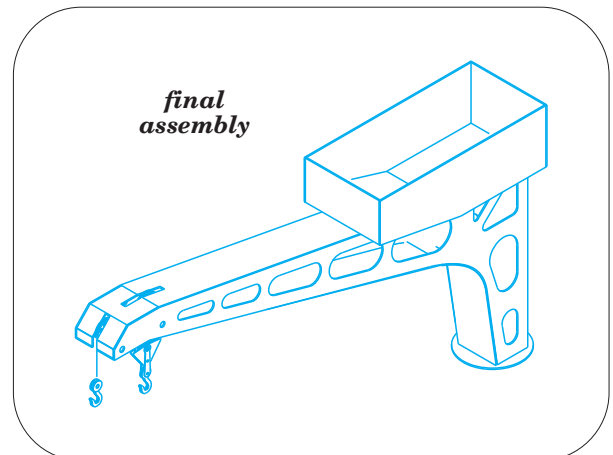

USS CV-5 Yorktown part 1 cranes & life boats 1/350

eduard

53 140

detail set for 1/350 Merit No. 65301 kit • sada detailů pro stavebnici 1/350 Merit No. 65301

- APPLY EXPRESS MASK AND PAINT BEFORE GLUING
POUŽIT EXPRESS MASK NABARVIT PŘED SLEPENÍM
- SYMMETRICAL ASSEMBLY
SYMETRICKÁ MONTÁŽ
- REMOVE
ODSTRANIT
- GRIND
OBROUSIT
- DRILL HOLE
VRTAT OTVOR
- BEND
OHNOUT
- OPTION
VOLBA
- REPLACE
NAHRADIT
- 1** COLORED ETCHED PARTS
LEPTANÉ BAREVNÉ DÍLY
- 1** ETCHED PARTS
LEPTANÉ NEBAREVNÉ DÍLY
- 1** ORIGINAL KIT PARTS
PŮVODNÍ DÍLY STAVEBNICE

- ORIGINAL KIT PARTS
PŮVODNÍ DÍLY STAVEBNICE
- PHOTO-ETCHED PARTS
LEPTANÉ DÍLY
- PARTS TO BE REMOVED
DÍLY K ODSTRANĚNÍ
- FILL
TMELIT

B 3 sets

2 sets

14 sets