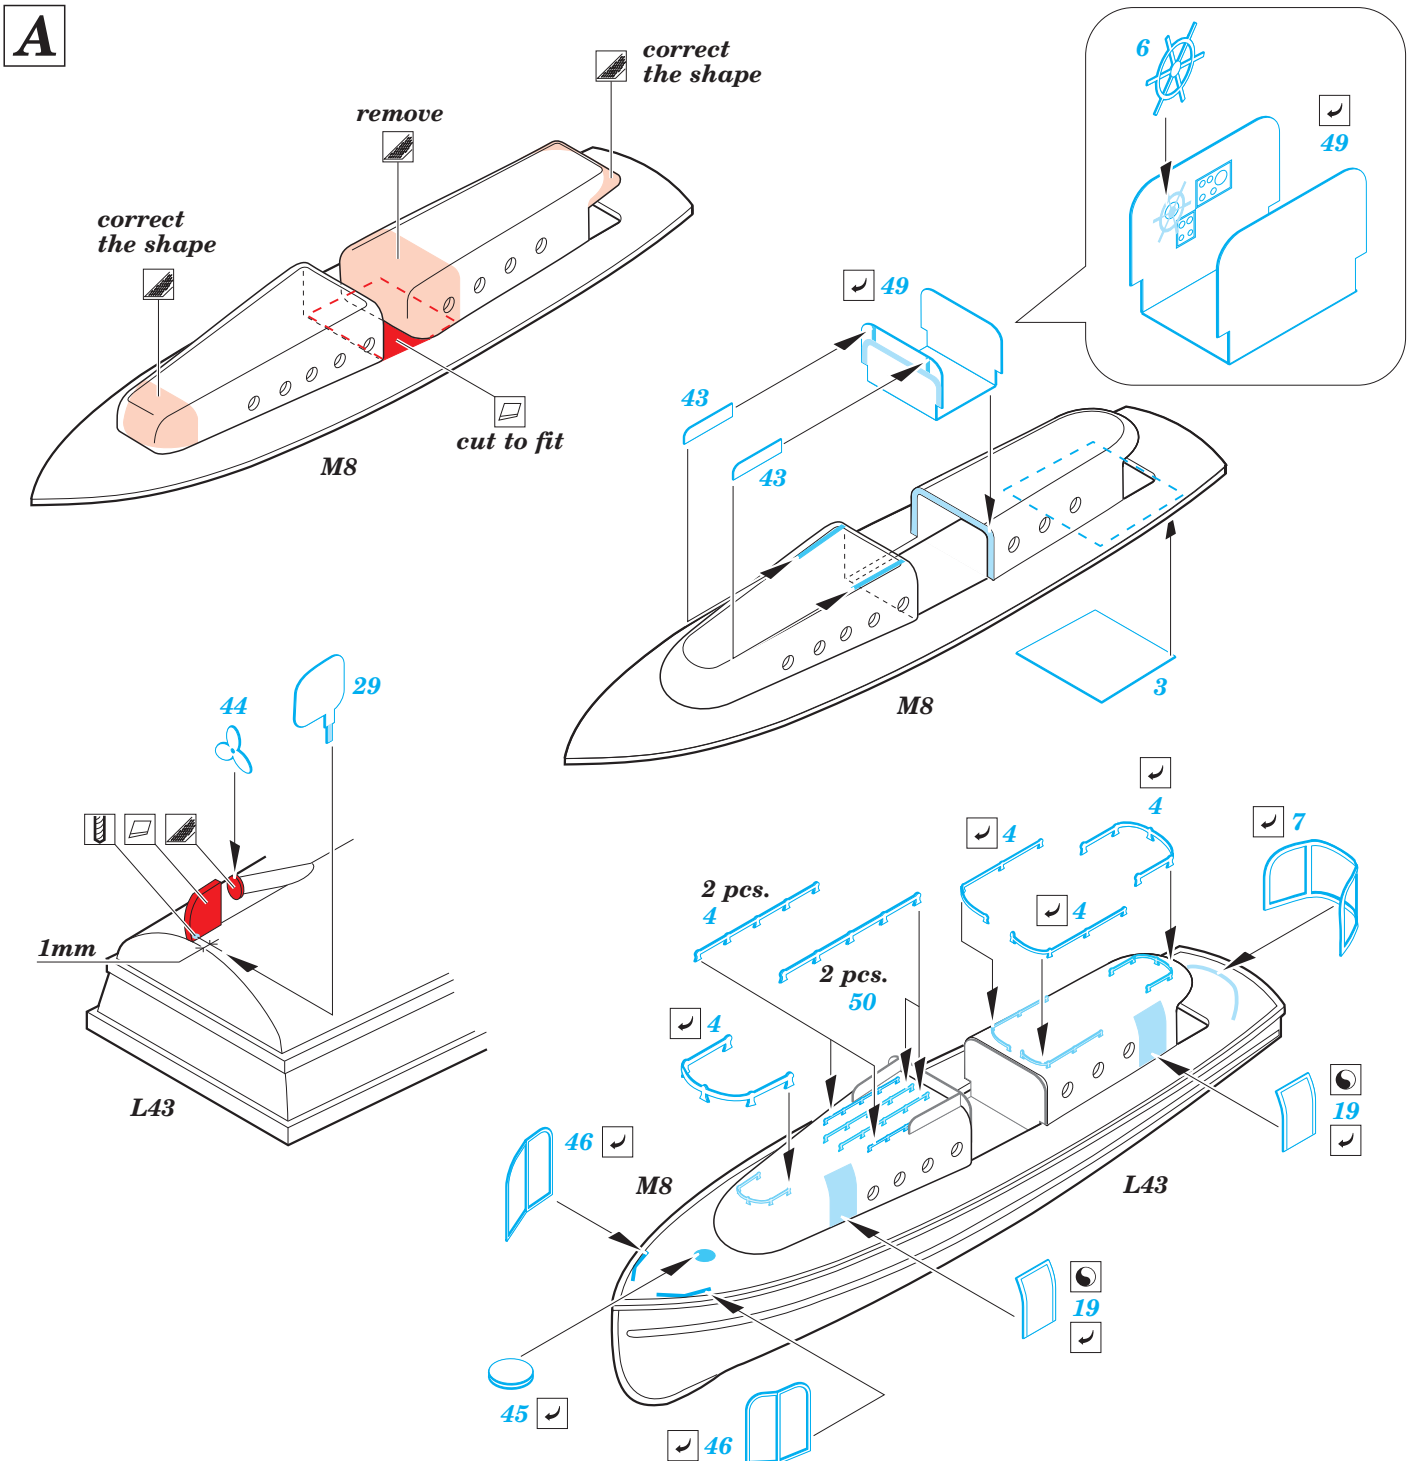

USS CV-5 Yorktown part 1 cranes & life boats 1/350

eduard

53 140

detail set for 1/350 Merit No. 65301 kit • sada detailů pro stavebnici 1/350 Merit No. 65301

- APPLY EXPRESS MASK AND PAINT BEFORE GLUING
POUŽIT EXPRESS MASK NABARVIT PŘED SLEPENÍM
- SYMMETRICAL ASSEMBLY
SYMETRICKÁ MONTÁŽ
- REMOVE
ODSTRANIT
- GRIND
OBROUSIT
- DRILL HOLE
VRTAT OTVOR
- BEND
OHNOUT
- OPTION
VOLBA
- REPLACE
NAHRADIT
- 1** COLORED ETCHED PARTS
LEPTANÉ BAREVNÉ DÍLY
- 1** ETCHED PARTS
LEPTANÉ NEBAREVNÉ DÍLY
- 1** ORIGINAL KIT PARTS
PŮVODNÍ DÍLY STAVEBNICE

- ORIGINAL KIT PARTS
PŮVODNÍ DÍLY STAVEBNICE
- PHOTO-ETCHED PARTS
LEPTANÉ DÍLY
- PARTS TO BE REMOVED
DÍLY K ODSTRANĚNÍ
- FILL
TMELIT

B 3 sets

2 sets

14 sets