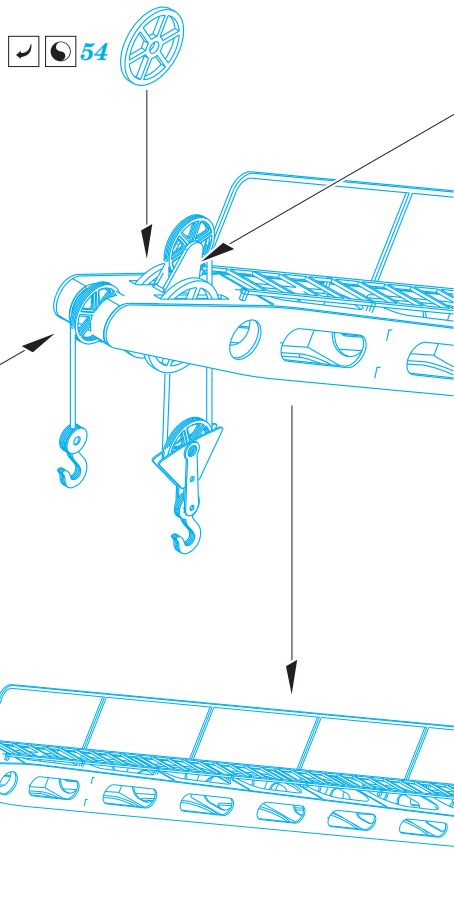

USS CV-5 Yorktown part 1 cranes & life boats 1/350

eduard

53 140

detail set for 1/350 Merit No. 65301 kit • sada detailů pro stavebnici 1/350 Merit No. 65301

- APPLY EXPRESS MASK AND PAINT BEFORE GLUING
POUŽIT EXPRESS MASK NABARVIT PŘED SLEPENÍM
- SYMMETRICAL ASSEMBLY
SYMETRICKÁ MONTÁŽ
- REMOVE
ODSTRANIT
- GRIND
OBROUSIT
- DRILL HOLE
VRTAT OTVOR
- BEND
OHNOUT
- OPTION
VOLBA
- REPLACE
NAHRADIT
- 1** COLORED ETCHED PARTS
LEPTANÉ BAREVNÉ DÍLY
- 1** ETCHED PARTS
LEPTANÉ NEBAREVNÉ DÍLY
- 1** ORIGINAL KIT PARTS
PŮVODNÍ DÍLY STAVEBNICE

- ORIGINAL KIT PARTS
PŮVODNÍ DÍLY STAVEBNICE
- PHOTO-ETCHED PARTS
LEPTANÉ DÍLY
- PARTS TO BE REMOVED
DÍLY K ODSTRANĚNÍ
- FILL
TMELIT

B 3 sets

2 sets

14 sets