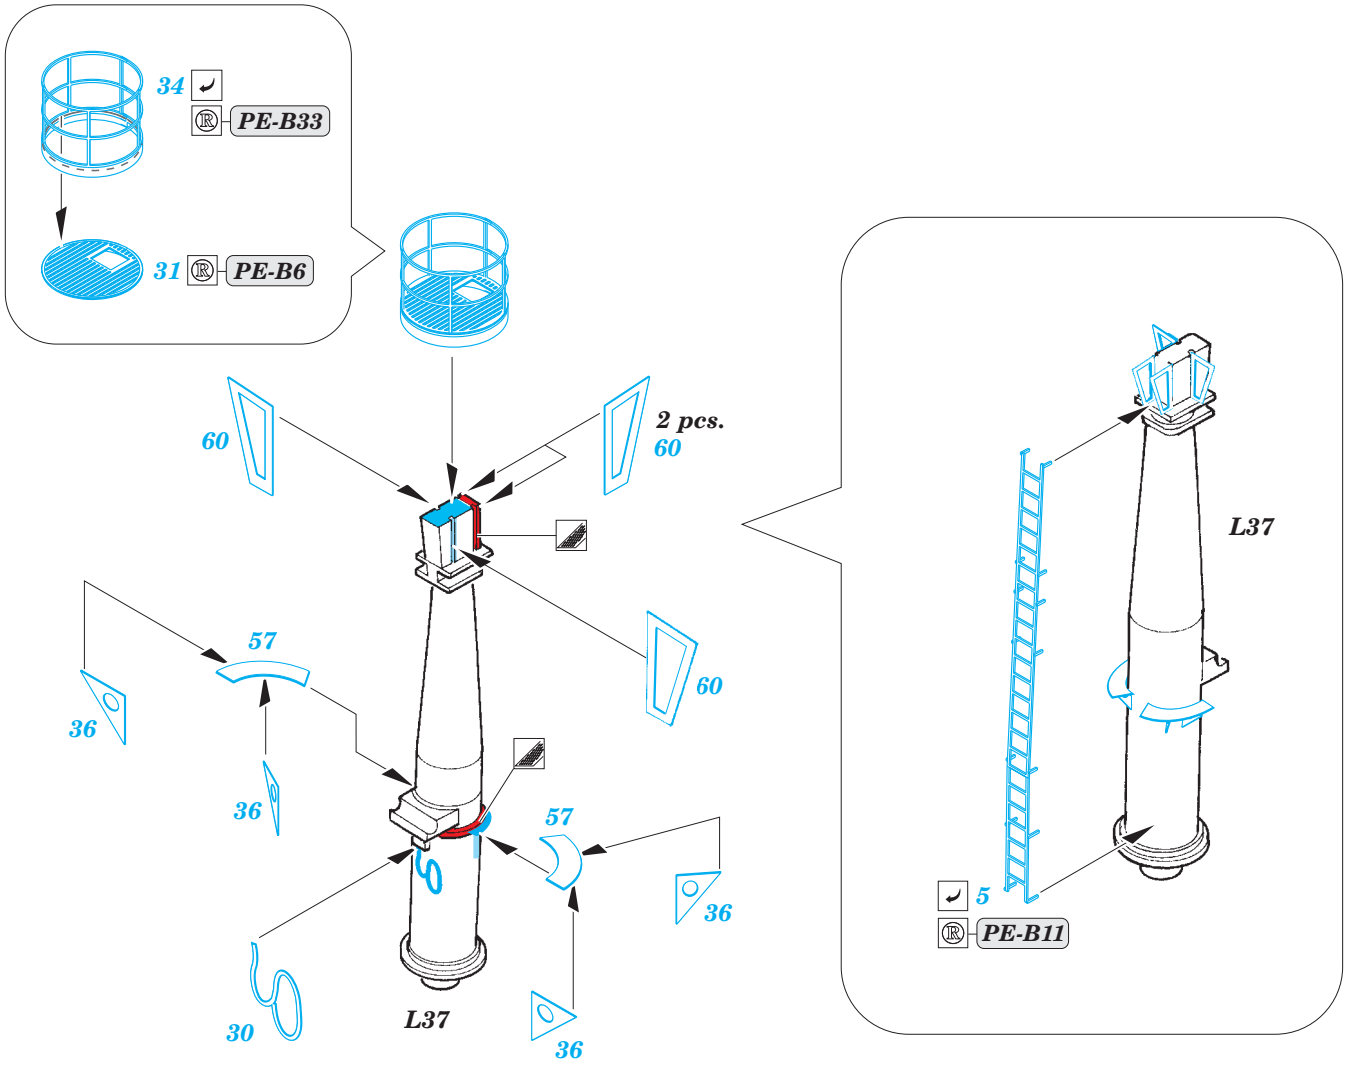

USS CV-5 Yorktown part 1 cranes & life boats 1/350

eduard

53 140

detail set for 1/350 Merit No. 65301 kit • sada detailů pro stavebnici 1/350 Merit No. 65301

- APPLY EXPRESS MASK AND PAINT BEFORE GLUING
POUŽIT EXPRESS MASK NABARVIT PŘED SLEPENÍM
- SYMMETRICAL ASSEMBLY
SYMETRICKÁ MONTÁŽ
- REMOVE
ODSTRANIT
- GRIND
OBROUSIT
- DRILL HOLE
VRTAT OTVOR
- BEND
OHNOUT
- OPTION
VOLBA
- REPLACE
NAHRADIT
- 1** COLORED ETCHED PARTS
LEPTANÉ BAREVNÉ DÍLY
- 1** ETCHED PARTS
LEPTANÉ NEBAREVNÉ DÍLY
- 1** ORIGINAL KIT PARTS
PŮVODNÍ DÍLY STAVEBNICE

- ORIGINAL KIT PARTS
PŮVODNÍ DÍLY STAVEBNICE
- PHOTO-ETCHED PARTS
LEPTANÉ DÍLY
- PARTS TO BE REMOVED
DÍLY K ODSTRANĚNÍ
- FILL
TMELIT

B 3 sets

2 sets

14 sets