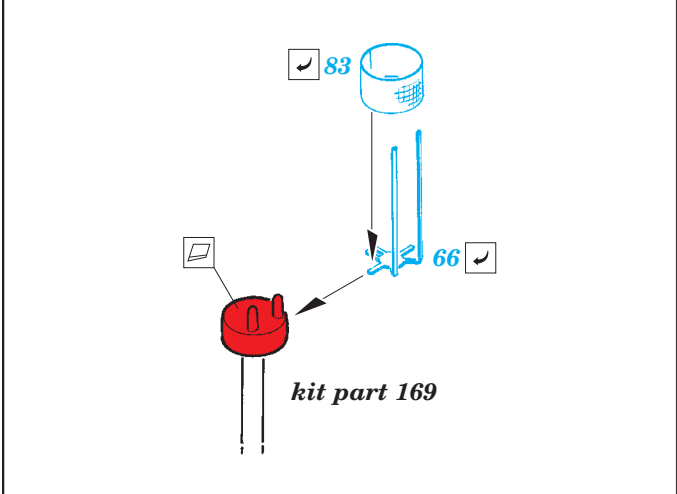

U-boat IXC part 1 1/72

eduard

53 106

1/72 scale detail set for Revell kit • sada detailů pro model 1/72 Revell

- APPLY EXPRESS MASK AND PAINT BEFORE GLUING
POUŽIT EXPRESS MASK NABARVIT PŘED SLEPENÍM
- SYMMETRICAL ASSEMBLY
SYMETRICKÁ MONTÁŽ
- REMOVE
ODSTRANIT
- GRIND
OBROUSIT
- DRILL HOLE
VRTAT OTVOR
- COLORED ETCHED PARTS
LEPTANÉ BAREVNÉ DÍLY
- BEND
OHNOUT
- OPTION
VOLBA
- REPLACE
NAHRADIT

ORIGINAL KIT PARTS
PŮVODNÍ DÍLY STAVEBNICE

PHOTO-ETCHED PARTS
LEPTANÉ DÍLY

PARTS TO BE REMOVED
DÍLY K ODSTRANĚNÍ

FILL
TMELIT

For further detail sets look for **eduard** 53 107 U-boat IXC part 2
(not included in this set)

For further detail sets look for **eduard** 53 108 U-boat IXC part 3
(not included in this set)