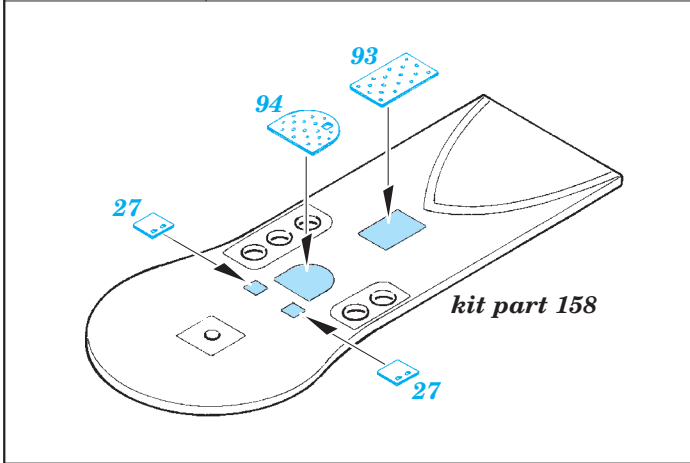

U-boat IXC part 1 1/72

eduard

53 106

1/72 scale detail set for Revell kit • sada detailů pro model 1/72 Revell

- APPLY EXPRESS MASK AND PAINT BEFORE GLUING
POUŽIT EXPRESS MASK NABARVIT PŘED SLEPENÍM
- SYMMETRICAL ASSEMBLY
SYMETRICKÁ MONTÁŽ
- REMOVE
ODSTRANIT
- GRIND
OBROUSIT
- DRILL HOLE
VRTAT OTVOR
- COLORED ETCHED PARTS
LEPTANÉ BAREVNÉ DÍLY
- BEND
OHNOUT
- OPTION
VOLBA
- REPLACE
NAHRADIT

ORIGINAL KIT PARTS
PŮVODNÍ DÍLY STAVEBNICE

PHOTO-ETCHED PARTS
LEPTANÉ DÍLY

PARTS TO BE REMOVED
DÍLY K ODSTRANĚNÍ

FILL
TMELIT

For further detail sets look for **eduard** 53 107 U-boat IXC part 2
(not included in this set)

For further detail sets look for **eduard** 53 108 U-boat IXC part 3
(not included in this set)