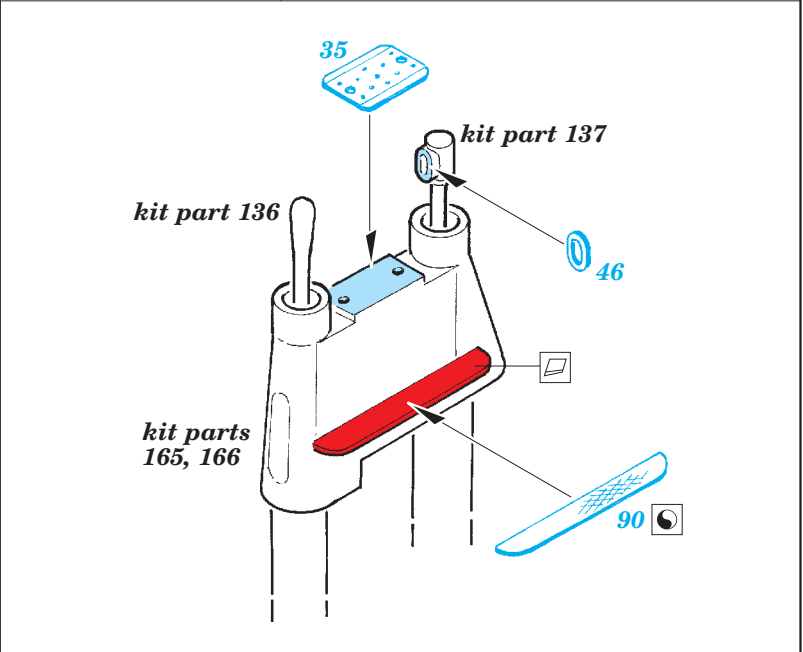

U-boat IXC part 1 1/72

eduard

53 106

1/72 scale detail set for Revell kit • sada detailů pro model 1/72 Revell

- APPLY EXPRESS MASK AND PAINT BEFORE GLUING
POUŽIT EXPRESS MASK NABARVIT PŘED SLEPENÍM
- SYMMETRICAL ASSEMBLY
SYMETRICKÁ MONTÁŽ
- REMOVE
ODSTRANIT
- GRIND
OBROUSIT
- DRILL HOLE
VRTAT OTVOR
- COLORED ETCHED PARTS
LEPTANÉ BAREVNÉ DÍLY
- BEND
OHNOUT
- OPTION
VOLBA
- REPLACE
NAHRADIT

ORIGINAL KIT PARTS
PŮVODNÍ DÍLY STAVEBNICE

PHOTO-ETCHED PARTS
LEPTANÉ DÍLY

PARTS TO BE REMOVED
DÍLY K ODSTRANĚNÍ

FILL
TMELIT

For further detail sets look for **eduard** 53 107 U-boat IXC part 2
(not included in this set)

For further detail sets look for **eduard** 53 108 U-boat IXC part 3
(not included in this set)