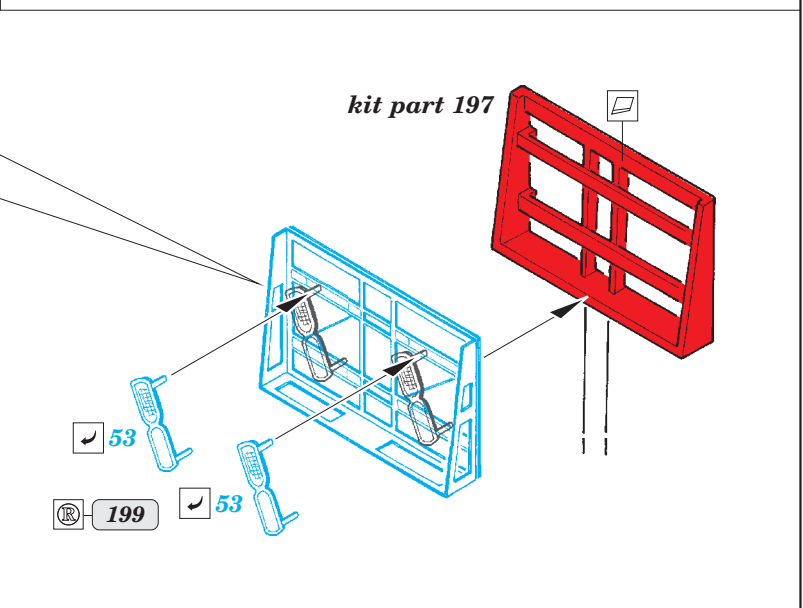

U-boat IXC part 1 1/72

eduard

53 106

1/72 scale detail set for Revell kit • sada detailů pro model 1/72 Revell

- APPLY EXPRESS MASK AND PAINT BEFORE GLUING
POUŽIT EXPRESS MASK NABARVIT PŘED SLEPENÍM
- SYMMETRICAL ASSEMBLY
SYMETRICKÁ MONTÁŽ
- REMOVE
ODSTRANIT
- GRIND
OBROUSIT
- DRILL HOLE
VRTAT OTVOR
- COLORED ETCHED PARTS
LEPTANÉ BAREVNÉ DÍLY
- BEND
OHNOUT
- OPTION
VOLBA
- REPLACE
NAHRADIT

ORIGINAL KIT PARTS
PŮVODNÍ DÍLY STAVEBNICE

PHOTO-ETCHED PARTS
LEPTANÉ DÍLY

PARTS TO BE REMOVED
DÍLY K ODSTRANĚNÍ

FILL
TMELIT

For further detail sets look for **eduard** 53 107 U-boat IXC part 2
(not included in this set)

For further detail sets look for **eduard** 53 108 U-boat IXC part 3
(not included in this set)