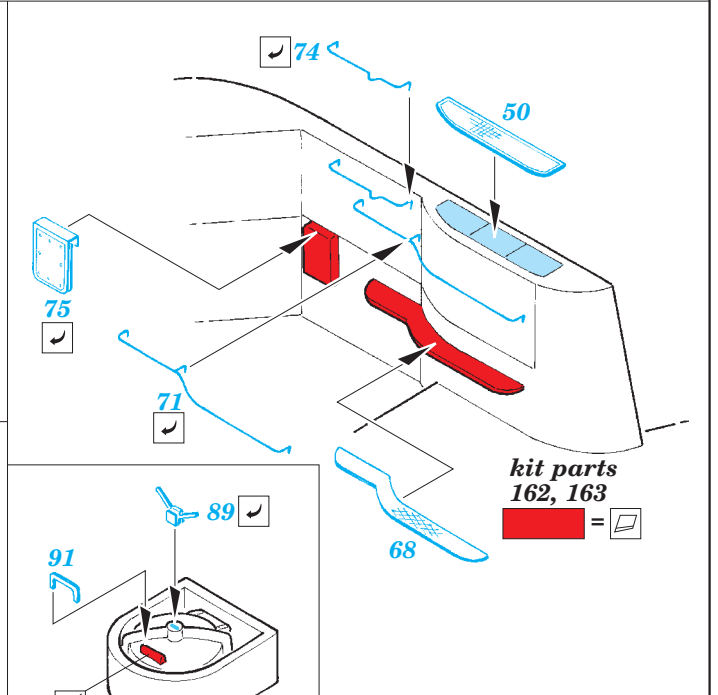

U-boat IXC part 1 1/72

eduard

53 106

1/72 scale detail set for Revell kit • sada detailů pro model 1/72 Revell

- APPLY EXPRESS MASK AND PAINT BEFORE GLUING
POUŽIT EXPRESS MASK NABARVIT PŘED SLEPENÍM
- SYMMETRICAL ASSEMBLY
SYMETRICKÁ MONTÁŽ
- REMOVE
ODSTRANIT
- GRIND
OBROUSIT
- DRILL HOLE
VRTAT OTVOR
- COLORED ETCHED PARTS
LEPTANÉ BAREVNÉ DÍLY
- BEND
OHNOUT
- OPTION
VOLBA
- REPLACE
NAHRADIT

ORIGINAL KIT PARTS
PŮVODNÍ DÍLY STAVEBNICE

PHOTO-ETCHED PARTS
LEPTANÉ DÍLY

PARTS TO BE REMOVED
DÍLY K ODSTRANĚNÍ

FILL
TMELIT

For further detail sets look for **eduard** 53 107 U-boat IXC part 2
(not included in this set)

For further detail sets look for **eduard** 53 108 U-boat IXC part 3
(not included in this set)