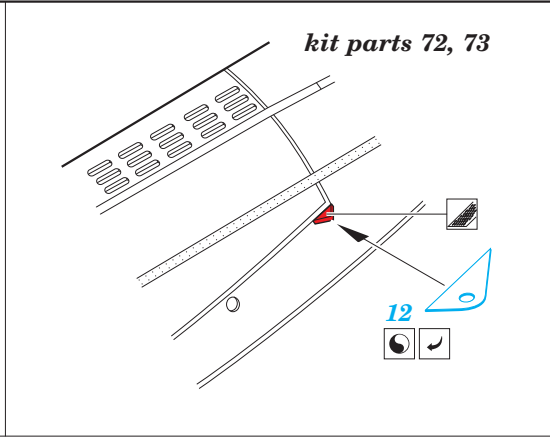

U-boat IXC part 1 1/72

eduard

53 106

1/72 scale detail set for Revell kit • sada detailů pro model 1/72 Revell

- APPLY EXPRESS MASK AND PAINT BEFORE GLUING
POUŽIT EXPRESS MASK NABARVIT PŘED SLEPENÍM
- SYMMETRICAL ASSEMBLY
SYMETRICKÁ MONTÁŽ
- REMOVE
ODSTRANIT
- GRIND
OBROUSIT
- DRILL HOLE
VRTAT OTVOR
- COLORED ETCHED PARTS
LEPTANÉ BAREVNÉ DÍLY
- BEND
OHNOUT
- OPTION
VOLBA
- REPLACE
NAHRADIT

ORIGINAL KIT PARTS
PŮVODNÍ DÍLY STAVEBNICE

PHOTO-ETCHED PARTS
LEPTANÉ DÍLY

PARTS TO BE REMOVED
DÍLY K ODSTRANĚNÍ

FILL
TMELIT

For further detail sets look for **eduard** 53 107 U-boat IXC part 2
(not included in this set)

For further detail sets look for **eduard** 53 108 U-boat IXC part 3
(not included in this set)