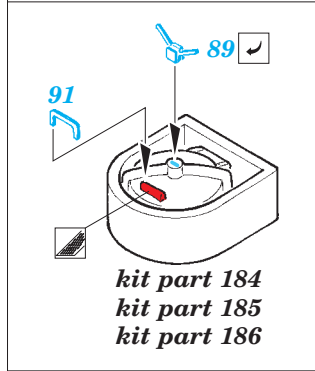

U-boat IXC part 1 1/72

eduard

53 106

1/72 scale detail set for Revell kit • sada detailů pro model 1/72 Revell

- APPLY EXPRESS MASK AND PAINT BEFORE GLUING
POUŽIT EXPRESS MASK NABARVIT PŘED SLEPENÍM
- SYMMETRICAL ASSEMBLY
SYMETRICKÁ MONTÁŽ
- REMOVE
ODSTRANIT
- GRIND
OBROUSIT
- DRILL HOLE
VRTAT OTVOR
- COLORED ETCHED PARTS
LEPTANÉ BAREVNÉ DÍLY
- BEND
OHNOUT
- OPTION
VOLBA
- REPLACE
NAHRADIT

ORIGINAL KIT PARTS
PŮVODNÍ DÍLY STAVEBNICE

PHOTO-ETCHED PARTS
LEPTANÉ DÍLY

PARTS TO BE REMOVED
DÍLY K ODSTRANĚNÍ

FILL
TMELIT

For further detail sets look for **eduard** 53 107 U-boat IXC part 2
(not included in this set)

For further detail sets look for **eduard** 53 108 U-boat IXC part 3
(not included in this set)