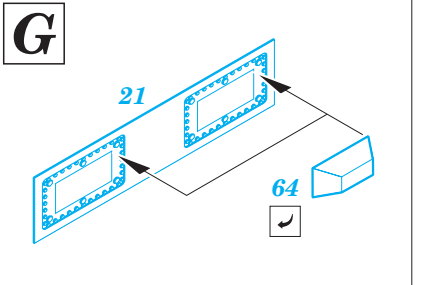

U-boat IXC part 1 1/72

eduard

53 106

1/72 scale detail set for Revell kit • sada detailů pro model 1/72 Revell

- APPLY EXPRESS MASK AND PAINT BEFORE GLUING
POUŽIT EXPRESS MASK NABARVIT PŘED SLEPENÍM
- SYMMETRICAL ASSEMBLY
SYMETRICKÁ MONTÁŽ
- REMOVE
ODSTRANIT
- GRIND
OBROUSIT
- DRILL HOLE
VRTAT OTVOR
- COLORED ETCHED PARTS
LEPTANÉ BAREVNÉ DÍLY
- BEND
OHNOUT
- OPTION
VOLBA
- REPLACE
NAHRADIT

ORIGINAL KIT PARTS
PŮVODNÍ DÍLY STAVEBNICE

PHOTO-ETCHED PARTS
LEPTANÉ DÍLY

PARTS TO BE REMOVED
DÍLY K ODSTRANĚNÍ

FILL
TMELIT

For further detail sets look for **eduard** 53 107 U-boat IXC part 2
(not included in this set)

For further detail sets look for **eduard** 53 108 U-boat IXC part 3
(not included in this set)