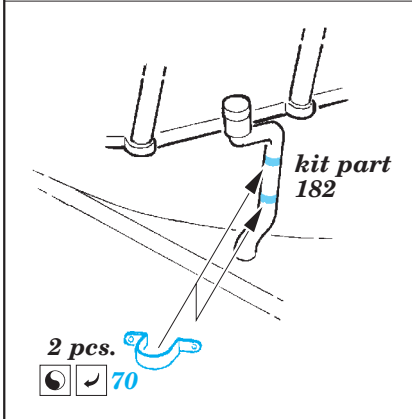

U-boat IXC part 1 1/72

eduard

53 106

1/72 scale detail set for Revell kit • sada detailů pro model 1/72 Revell

- APPLY EXPRESS MASK AND PAINT BEFORE GLUING
POUŽIT EXPRESS MASK NABARVIT PŘED SLEPENÍM
- SYMMETRICAL ASSEMBLY
SYMETRICKÁ MONTÁŽ
- REMOVE
ODSTRANIT
- GRIND
OBROUSIT
- DRILL HOLE
VRTAT OTVOR
- COLORED ETCHED PARTS
LEPTANÉ BAREVNÉ DÍLY
- BEND
OHNOUT
- OPTION
VOLBA
- REPLACE
NAHRADIT

ORIGINAL KIT PARTS
PŮVODNÍ DÍLY STAVEBNICE

PHOTO-ETCHED PARTS
LEPTANÉ DÍLY

PARTS TO BE REMOVED
DÍLY K ODSTRANĚNÍ

FILL
TMELIT

For further detail sets look for **eduard** 53 107 U-boat IXC part 2
(not included in this set)

For further detail sets look for **eduard** 53 108 U-boat IXC part 3
(not included in this set)