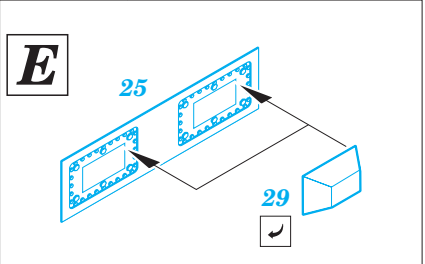

U-boat IXC part 1 1/72

eduard

53 106

1/72 scale detail set for Revell kit • sada detailů pro model 1/72 Revell

- APPLY EXPRESS MASK AND PAINT BEFORE GLUING
POUŽIT EXPRESS MASK NABARVIT PŘED SLEPENÍM
- SYMMETRICAL ASSEMBLY
SYMETRICKÁ MONTÁŽ
- REMOVE
ODSTRANIT
- GRIND
OBROUSIT
- DRILL HOLE
VRTAT OTVOR
- COLORED ETCHED PARTS
LEPTANÉ BAREVNÉ DÍLY
- BEND
OHNOUT
- OPTION
VOLBA
- REPLACE
NAHRADIT

ORIGINAL KIT PARTS
PŮVODNÍ DÍLY STAVEBNICE

PHOTO-ETCHED PARTS
LEPTANÉ DÍLY

PARTS TO BE REMOVED
DÍLY K ODSTRANĚNÍ

FILL
TMELIT

For further detail sets look for **eduard** 53 107 U-boat IXC part 2
(not included in this set)

For further detail sets look for **eduard** 53 108 U-boat IXC part 3
(not included in this set)