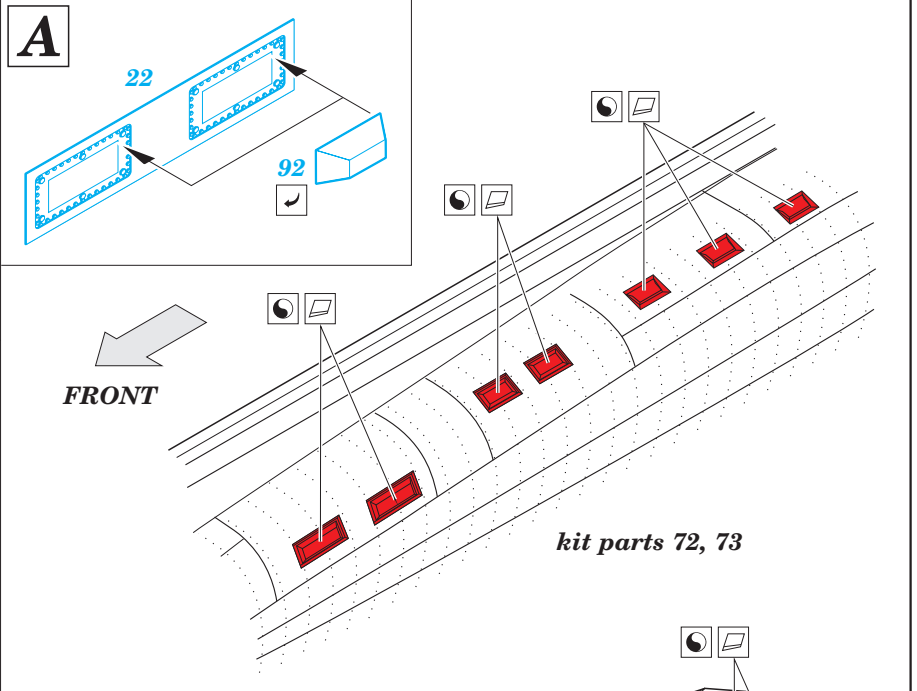

U-boat IXC part 1 1/72

eduard

53 106

1/72 scale detail set for Revell kit • sada detailů pro model 1/72 Revell

- APPLY EXPRESS MASK AND PAINT BEFORE GLUING
POUŽIT EXPRESS MASK NABARVIT PŘED SLEPENÍM
- SYMMETRICAL ASSEMBLY
SYMETRICKÁ MONTÁŽ
- REMOVE
ODSTRANIT
- GRIND
OBROUSIT
- DRILL HOLE
VRTAT OTVOR
- COLORED ETCHED PARTS
LEPTANÉ BAREVNÉ DÍLY
- BEND
OHNOUT
- OPTION
VOLBA
- REPLACE
NAHRADIT

ORIGINAL KIT PARTS
PŮVODNÍ DÍLY STAVEBNICE

PHOTO-ETCHED PARTS
LEPTANÉ DÍLY

PARTS TO BE REMOVED
DÍLY K ODSTRANĚNÍ

FILL
TMELIT

For further detail sets look for **eduard** 53 107 U-boat IXC part 2
(not included in this set)

For further detail sets look for **eduard** 53 108 U-boat IXC part 3
(not included in this set)