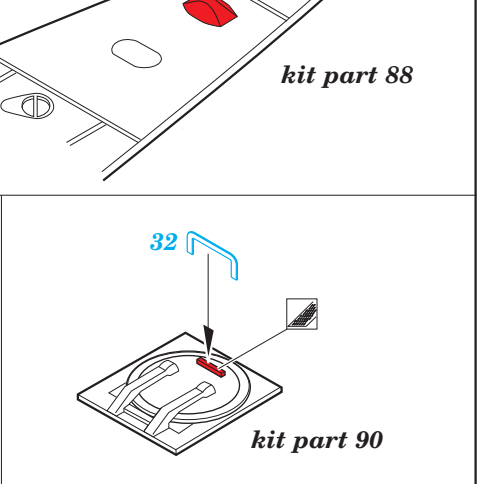

U-boat IXC part 1 1/72

eduard

53 106

1/72 scale detail set for Revell kit • sada detailů pro model 1/72 Revell

- APPLY EXPRESS MASK AND PAINT BEFORE GLUING
POUŽIT EXPRESS MASK NABARVIT PŘED SLEPENÍM
- SYMMETRICAL ASSEMBLY
SYMETRICKÁ MONTÁŽ
- REMOVE
ODSTRANIT
- GRIND
OBROUSIT
- DRILL HOLE
VRTAT OTVOR
- COLORED ETCHED PARTS
LEPTANÉ BAREVNÉ DÍLY
- BEND
OHNOUT
- OPTION
VOLBA
- REPLACE
NAHRADIT

ORIGINAL KIT PARTS
PŮVODNÍ DÍLY STAVEBNICE

PHOTO-ETCHED PARTS
LEPTANÉ DÍLY

PARTS TO BE REMOVED
DÍLY K ODSTRANĚNÍ

FILL
TMELIT

For further detail sets look for **eduard** 53 107 U-boat IXC part 2
(not included in this set)

For further detail sets look for **eduard** 53 108 U-boat IXC part 3
(not included in this set)