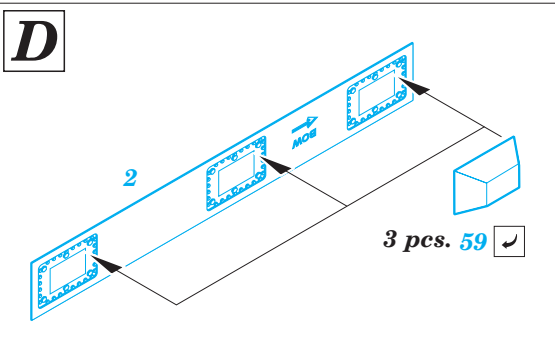

U-boat IXC part 1 1/72

eduard

53 106

1/72 scale detail set for Revell kit • sada detailů pro model 1/72 Revell

- APPLY EXPRESS MASK AND PAINT BEFORE GLUING
POUŽIT EXPRESS MASK NABARVIT PŘED SLEPENÍM
- SYMMETRICAL ASSEMBLY
SYMETRICKÁ MONTÁŽ
- REMOVE
ODSTRANIT
- GRIND
OBROUSIT
- DRILL HOLE
VRTAT OTVOR
- COLORED ETCHED PARTS
LEPTANÉ BAREVNÉ DÍLY
- BEND
OHNOUT
- OPTION
VOLBA
- REPLACE
NAHRADIT

ORIGINAL KIT PARTS
PŮVODNÍ DÍLY STAVEBNICE

PHOTO-ETCHED PARTS
LEPTANÉ DÍLY

PARTS TO BE REMOVED
DÍLY K ODSTRANĚNÍ

FILL
TMELIT

For further detail sets look for **eduard** 53 107 U-boat IXC part 2
(not included in this set)

For further detail sets look for **eduard** 53 108 U-boat IXC part 3
(not included in this set)