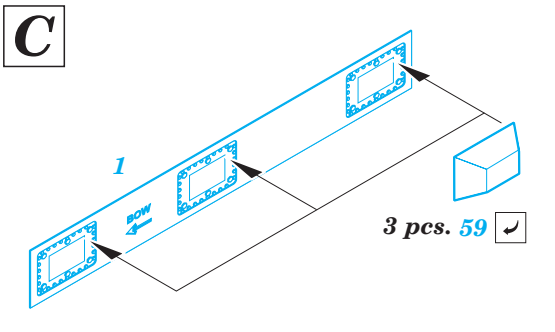

U-boat IXC part 1 1/72

eduard

53 106

1/72 scale detail set for Revell kit • sada detailů pro model 1/72 Revell

- APPLY EXPRESS MASK AND PAINT BEFORE GLUING
POUŽIT EXPRESS MASK NABARVIT PŘED SLEPENÍM
- SYMMETRICAL ASSEMBLY
SYMETRICKÁ MONTÁŽ
- REMOVE
ODSTRANIT
- GRIND
OBROUSIT
- DRILL HOLE
VRTAT OTVOR
- COLORED ETCHED PARTS
LEPTANÉ BAREVNÉ DÍLY
- BEND
OHNOUT
- OPTION
VOLBA
- REPLACE
NAHRADIT

ORIGINAL KIT PARTS
PŮVODNÍ DÍLY STAVEBNICE

PHOTO-ETCHED PARTS
LEPTANÉ DÍLY

PARTS TO BE REMOVED
DÍLY K ODSTRANĚNÍ

FILL
TMELIT

For further detail sets look for **eduard** 53 107 U-boat IXC part 2
(not included in this set)

For further detail sets look for **eduard** 53 108 U-boat IXC part 3
(not included in this set)