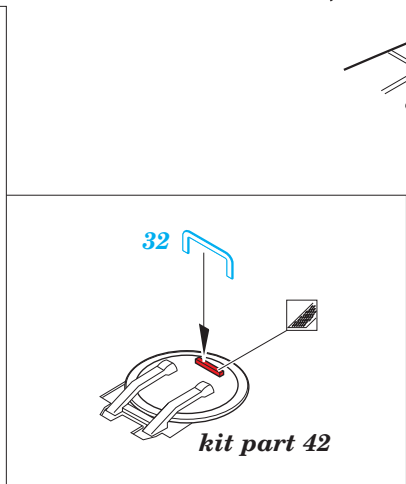

U-boat IXC part 1 1/72

eduard

53 106

1/72 scale detail set for Revell kit • sada detailů pro model 1/72 Revell

- APPLY EXPRESS MASK AND PAINT BEFORE GLUING
POUŽIT EXPRESS MASK NABARVIT PŘED SLEPENÍM
- SYMMETRICAL ASSEMBLY
SYMETRICKÁ MONTÁŽ
- REMOVE
ODSTRANIT
- GRIND
OBROUSIT
- DRILL HOLE
VRTAT OTVOR
- COLORED ETCHED PARTS
LEPTANÉ BAREVNÉ DÍLY
- BEND
OHNOUT
- OPTION
VOLBA
- REPLACE
NAHRADIT

ORIGINAL KIT PARTS
PŮVODNÍ DÍLY STAVEBNICE

PHOTO-ETCHED PARTS
LEPTANÉ DÍLY

PARTS TO BE REMOVED
DÍLY K ODSTRANĚNÍ

FILL
TMELIT

For further detail sets look for **eduard** 53 107 U-boat IXC part 2
(not included in this set)

For further detail sets look for **eduard** 53 108 U-boat IXC part 3
(not included in this set)