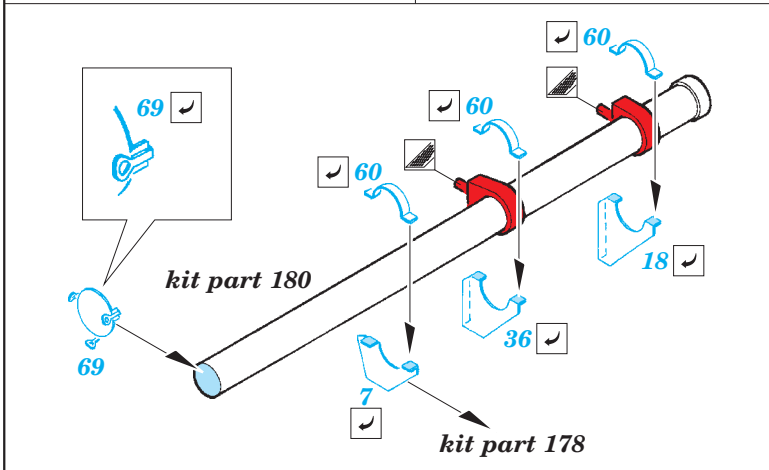

U-boat IXC part 1 1/72

eduard

53 106

1/72 scale detail set for Revell kit • sada detailů pro model 1/72 Revell

- APPLY EXPRESS MASK AND PAINT BEFORE GLUING
POUŽIT EXPRESS MASK NABARVIT PŘED SLEPENÍM
- SYMMETRICAL ASSEMBLY
SYMETRICKÁ MONTÁŽ
- REMOVE
ODSTRANIT
- GRIND
OBROUSIT
- DRILL HOLE
VRTAT OTVOR
- COLORED ETCHED PARTS
LEPTANÉ BAREVNÉ DÍLY
- BEND
OHNOUT
- OPTION
VOLBA
- REPLACE
NAHRADIT

ORIGINAL KIT PARTS
PŮVODNÍ DÍLY STAVEBNICE

PHOTO-ETCHED PARTS
LEPTANÉ DÍLY

PARTS TO BE REMOVED
DÍLY K ODSTRANĚNÍ

FILL
TMELIT

For further detail sets look for **eduard** 53 107 U-boat IXC part 2
(not included in this set)

For further detail sets look for **eduard** 53 108 U-boat IXC part 3
(not included in this set)