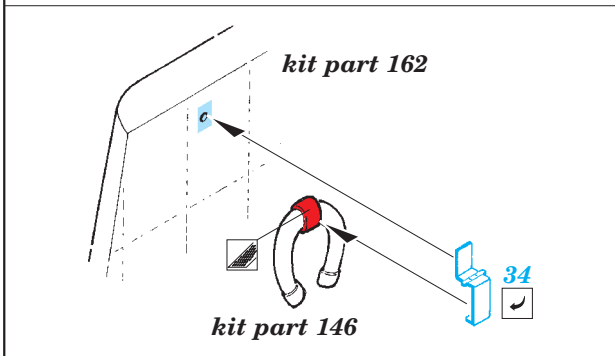

U-boat IXC part 1 1/72

eduard

53 106

1/72 scale detail set for Revell kit • sada detailů pro model 1/72 Revell

- APPLY EXPRESS MASK AND PAINT BEFORE GLUING
POUŽIT EXPRESS MASK NABARVIT PŘED SLEPENÍM
- SYMMETRICAL ASSEMBLY
SYMETRICKÁ MONTÁŽ
- REMOVE
ODSTRANIT
- GRIND
OBROUSIT
- DRILL HOLE
VRTAT OTVOR
- COLORED ETCHED PARTS
LEPTANÉ BAREVNÉ DÍLY
- BEND
OHNOUT
- OPTION
VOLBA
- REPLACE
NAHRADIT

ORIGINAL KIT PARTS
PŮVODNÍ DÍLY STAVEBNICE

PHOTO-ETCHED PARTS
LEPTANÉ DÍLY

PARTS TO BE REMOVED
DÍLY K ODSTRANĚNÍ

FILL
TMELIT

For further detail sets look for **eduard** 53 107 U-boat IXC part 2
(not included in this set)

For further detail sets look for **eduard** 53 108 U-boat IXC part 3
(not included in this set)