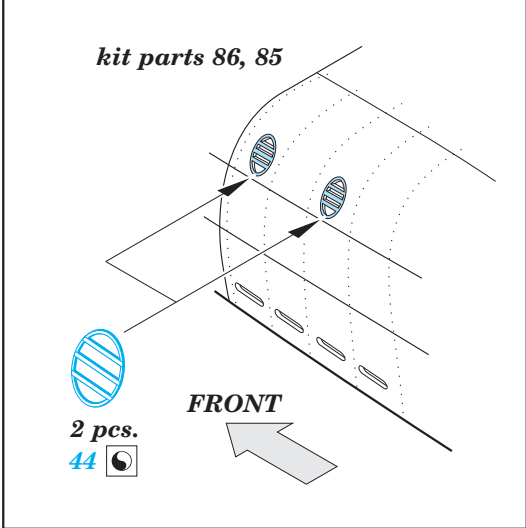

U-boat IXC part 1 1/72

eduard

53 106

1/72 scale detail set for Revell kit • sada detailů pro model 1/72 Revell

- APPLY EXPRESS MASK AND PAINT BEFORE GLUING
POUŽIT EXPRESS MASK NABARVIT PŘED SLEPENÍM
- SYMMETRICAL ASSEMBLY
SYMETRICKÁ MONTÁŽ
- REMOVE
ODSTRANIT
- GRIND
OBROUSIT
- DRILL HOLE
VRTAT OTVOR
- COLORED ETCHED PARTS
LEPTANÉ BAREVNÉ DÍLY
- BEND
OHNOUT
- OPTION
VOLBA
- REPLACE
NAHRADIT

ORIGINAL KIT PARTS
PŮVODNÍ DÍLY STAVEBNICE

PHOTO-ETCHED PARTS
LEPTANÉ DÍLY

PARTS TO BE REMOVED
DÍLY K ODSTRANĚNÍ

FILL
TMELIT

For further detail sets look for **eduard** 53 107 U-boat IXC part 2
(not included in this set)

For further detail sets look for **eduard** 53 108 U-boat IXC part 3
(not included in this set)