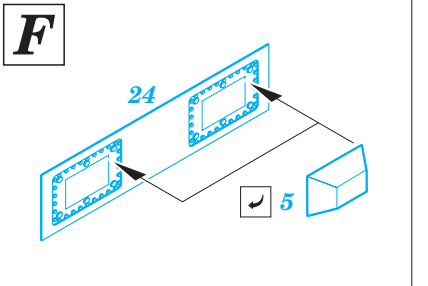

U-boat IXC part 1 1/72

eduard

53 106

1/72 scale detail set for Revell kit • sada detailů pro model 1/72 Revell

- APPLY EXPRESS MASK AND PAINT BEFORE GLUING
POUŽIT EXPRESS MASK NABARVIT PŘED SLEPENÍM
- SYMMETRICAL ASSEMBLY
SYMETRICKÁ MONTÁŽ
- REMOVE
ODSTRANIT
- GRIND
OBROUSIT
- DRILL HOLE
VRTAT OTVOR
- COLORED ETCHED PARTS
LEPTANÉ BAREVNÉ DÍLY
- BEND
OHNOUT
- OPTION
VOLBA
- REPLACE
NAHRADIT

ORIGINAL KIT PARTS
PŮVODNÍ DÍLY STAVEBNICE

PHOTO-ETCHED PARTS
LEPTANÉ DÍLY

PARTS TO BE REMOVED
DÍLY K ODSTRANĚNÍ

FILL
TMELIT

For further detail sets look for **eduard** 53 107 U-boat IXC part 2
(not included in this set)

For further detail sets look for **eduard** 53 108 U-boat IXC part 3
(not included in this set)