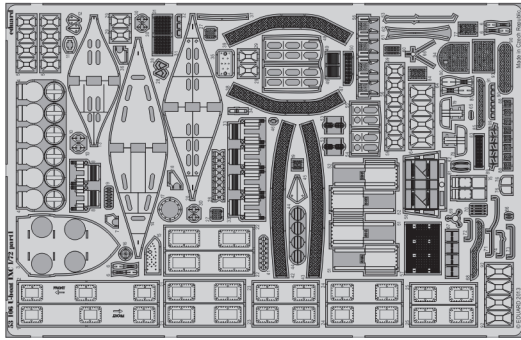

U-boat IXC part 1 1/72

eduard

53 106

1/72 scale detail set for Revell kit • sada detailů pro model 1/72 Revell

- APPLY EXPRESS MASK AND PAINT BEFORE GLUING
POUŽIT EXPRESS MASK NABARVIT PŘED SLEPENÍM
- SYMMETRICAL ASSEMBLY
SYMETRICKÁ MONTÁŽ
- REMOVE
ODSTRANIT
- GRIND
OBROUSIT
- DRILL HOLE
VRTAT OTVOR
- COLORED ETCHED PARTS
LEPTANÉ BAREVNÉ DÍLY
- BEND
OHNOUT
- OPTION
VOLBA
- REPLACE
NAHRADIT

ORIGINAL KIT PARTS
PŮVODNÍ DÍLY STAVEBNICE

PHOTO-ETCHED PARTS
LEPTANÉ DÍLY

PARTS TO BE REMOVED
DÍLY K ODSTRANĚNÍ

FILL
TMELIT

For further detail sets look for **eduard** 53 107 U-boat IXC part 2
(not included in this set)

For further detail sets look for **eduard** 53 108 U-boat IXC part 3
(not included in this set)