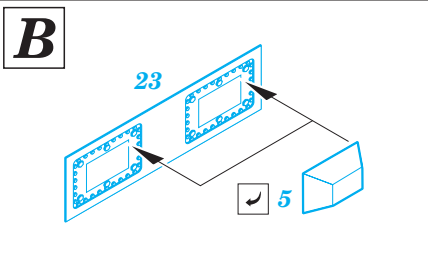

U-boat IXC part 1 1/72

eduard

53 106

1/72 scale detail set for Revell kit • sada detailů pro model 1/72 Revell

- APPLY EXPRESS MASK AND PAINT BEFORE GLUING
POUŽIT EXPRESS MASK NABARVIT PŘED SLEPENÍM
- SYMMETRICAL ASSEMBLY
SYMETRICKÁ MONTÁŽ
- REMOVE
ODSTRANIT
- GRIND
OBROUSIT
- DRILL HOLE
VRTAT OTVOR
- COLORED ETCHED PARTS
LEPTANÉ BAREVNÉ DÍLY
- BEND
OHNOUT
- OPTION
VOLBA
- REPLACE
NAHRADIT

ORIGINAL KIT PARTS
PŮVODNÍ DÍLY STAVEBNICE

PHOTO-ETCHED PARTS
LEPTANÉ DÍLY

PARTS TO BE REMOVED
DÍLY K ODSTRANĚNÍ

FILL
TMELIT

For further detail sets look for **eduard** 53 107 U-boat IXC part 2
(not included in this set)

For further detail sets look for **eduard** 53 108 U-boat IXC part 3
(not included in this set)