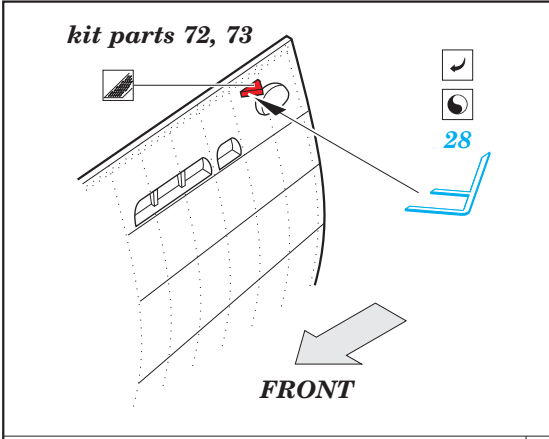

U-boat IXC part 1 1/72

eduard

53 106

1/72 scale detail set for Revell kit • sada detailů pro model 1/72 Revell

- APPLY EXPRESS MASK AND PAINT BEFORE GLUING
POUŽIT EXPRESS MASK NABARVIT PŘED SLEPENÍM
- SYMMETRICAL ASSEMBLY
SYMETRICKÁ MONTÁŽ
- REMOVE
ODSTRANIT
- GRIND
OBROUSIT
- DRILL HOLE
VRTAT OTVOR
- COLORED ETCHED PARTS
LEPTANÉ BAREVNÉ DÍLY
- BEND
OHNOUT
- OPTION
VOLBA
- REPLACE
NAHRADIT

ORIGINAL KIT PARTS
PŮVODNÍ DÍLY STAVEBNICE

PHOTO-ETCHED PARTS
LEPTANÉ DÍLY

PARTS TO BE REMOVED
DÍLY K ODSTRANĚNÍ

FILL
TMELIT

For further detail sets look for **eduard** 53 107 U-boat IXC part 2
(not included in this set)

For further detail sets look for **eduard** 53 108 U-boat IXC part 3
(not included in this set)