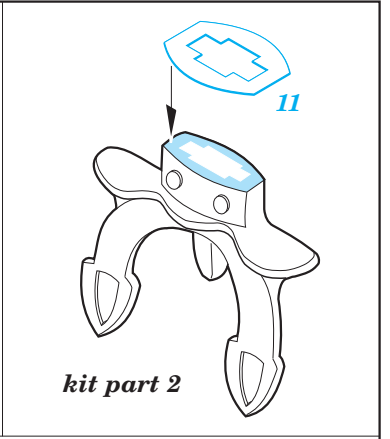

U-boat IXC part 1 1/72

eduard

53 106

1/72 scale detail set for Revell kit • sada detailů pro model 1/72 Revell

- APPLY EXPRESS MASK AND PAINT BEFORE GLUING
POUŽIT EXPRESS MASK NABARVIT PŘED SLEPENÍM
- SYMMETRICAL ASSEMBLY
SYMETRICKÁ MONTÁŽ
- REMOVE
ODSTRANIT
- GRIND
OBROUSIT
- DRILL HOLE
VRTAT OTVOR
- COLORED ETCHED PARTS
LEPTANÉ BAREVNÉ DÍLY
- BEND
OHNOUT
- OPTION
VOLBA
- REPLACE
NAHRADIT

ORIGINAL KIT PARTS
PŮVODNÍ DÍLY STAVEBNICE

PHOTO-ETCHED PARTS
LEPTANÉ DÍLY

PARTS TO BE REMOVED
DÍLY K ODSTRANĚNÍ

FILL
TMELIT

For further detail sets look for **eduard** 53 107 U-boat IXC part 2
(not included in this set)

For further detail sets look for **eduard** 53 108 U-boat IXC part 3
(not included in this set)