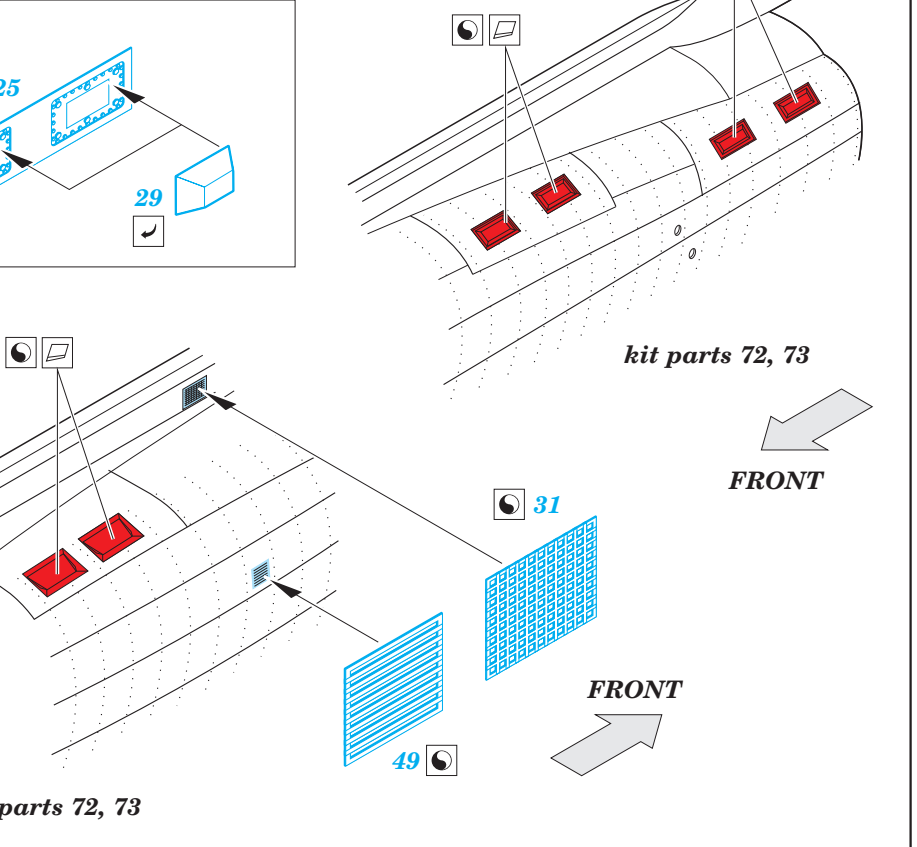

U-boat IXC part 1 1/72

eduard

53 106

1/72 scale detail set for Revell kit • sada detailů pro model 1/72 Revell

- APPLY EXPRESS MASK AND PAINT BEFORE GLUING
POUŽIT EXPRESS MASK NABARVIT PŘED SLEPENÍM
- SYMMETRICAL ASSEMBLY
SYMETRICKÁ MONTÁŽ
- REMOVE
ODSTRANIT
- GRIND
OBROUSIT
- DRILL HOLE
VRTAT OTVOR
- COLORED ETCHED PARTS
LEPTANÉ BAREVNÉ DÍLY
- BEND
OHNOUT
- OPTION
VOLBA
- REPLACE
NAHRADIT

ORIGINAL KIT PARTS
PŮVODNÍ DÍLY STAVEBNICE

PHOTO-ETCHED PARTS
LEPTANÉ DÍLY

PARTS TO BE REMOVED
DÍLY K ODSTRANĚNÍ

FILL
TMELIT

For further detail sets look for **eduard** 53 107 U-boat IXC part 2
(not included in this set)

For further detail sets look for **eduard** 53 108 U-boat IXC part 3
(not included in this set)