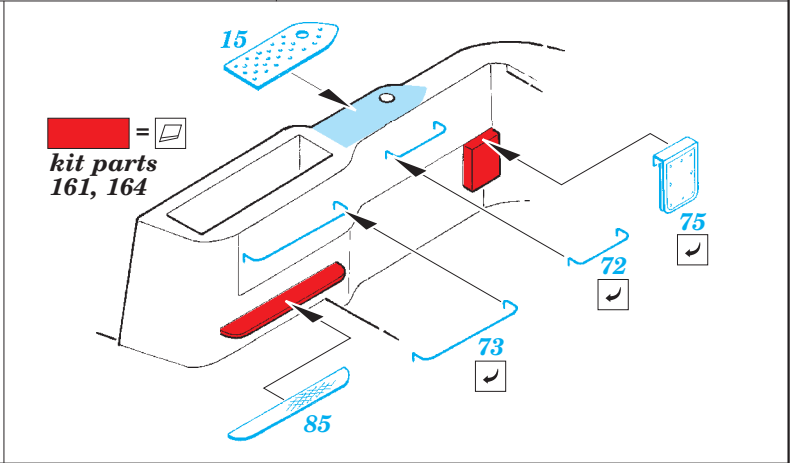

U-boat IXC part 1 1/72

eduard

53 106

1/72 scale detail set for Revell kit • sada detailů pro model 1/72 Revell

- APPLY EXPRESS MASK AND PAINT BEFORE GLUING
POUŽIT EXPRESS MASK NABARVIT PŘED SLEPENÍM
- SYMMETRICAL ASSEMBLY
SYMETRICKÁ MONTÁŽ
- REMOVE
ODSTRANIT
- GRIND
OBROUSIT
- DRILL HOLE
VRTAT OTVOR
- COLORED ETCHED PARTS
LEPTANÉ BAREVNÉ DÍLY
- BEND
OHNOUT
- OPTION
VOLBA
- REPLACE
NAHRADIT

ORIGINAL KIT PARTS
PŮVODNÍ DÍLY STAVEBNICE

PHOTO-ETCHED PARTS
LEPTANÉ DÍLY

PARTS TO BE REMOVED
DÍLY K ODSTRANĚNÍ

FILL
TMELIT

For further detail sets look for **eduard** 53 107 U-boat IXC part 2
(not included in this set)

For further detail sets look for **eduard** 53 108 U-boat IXC part 3
(not included in this set)