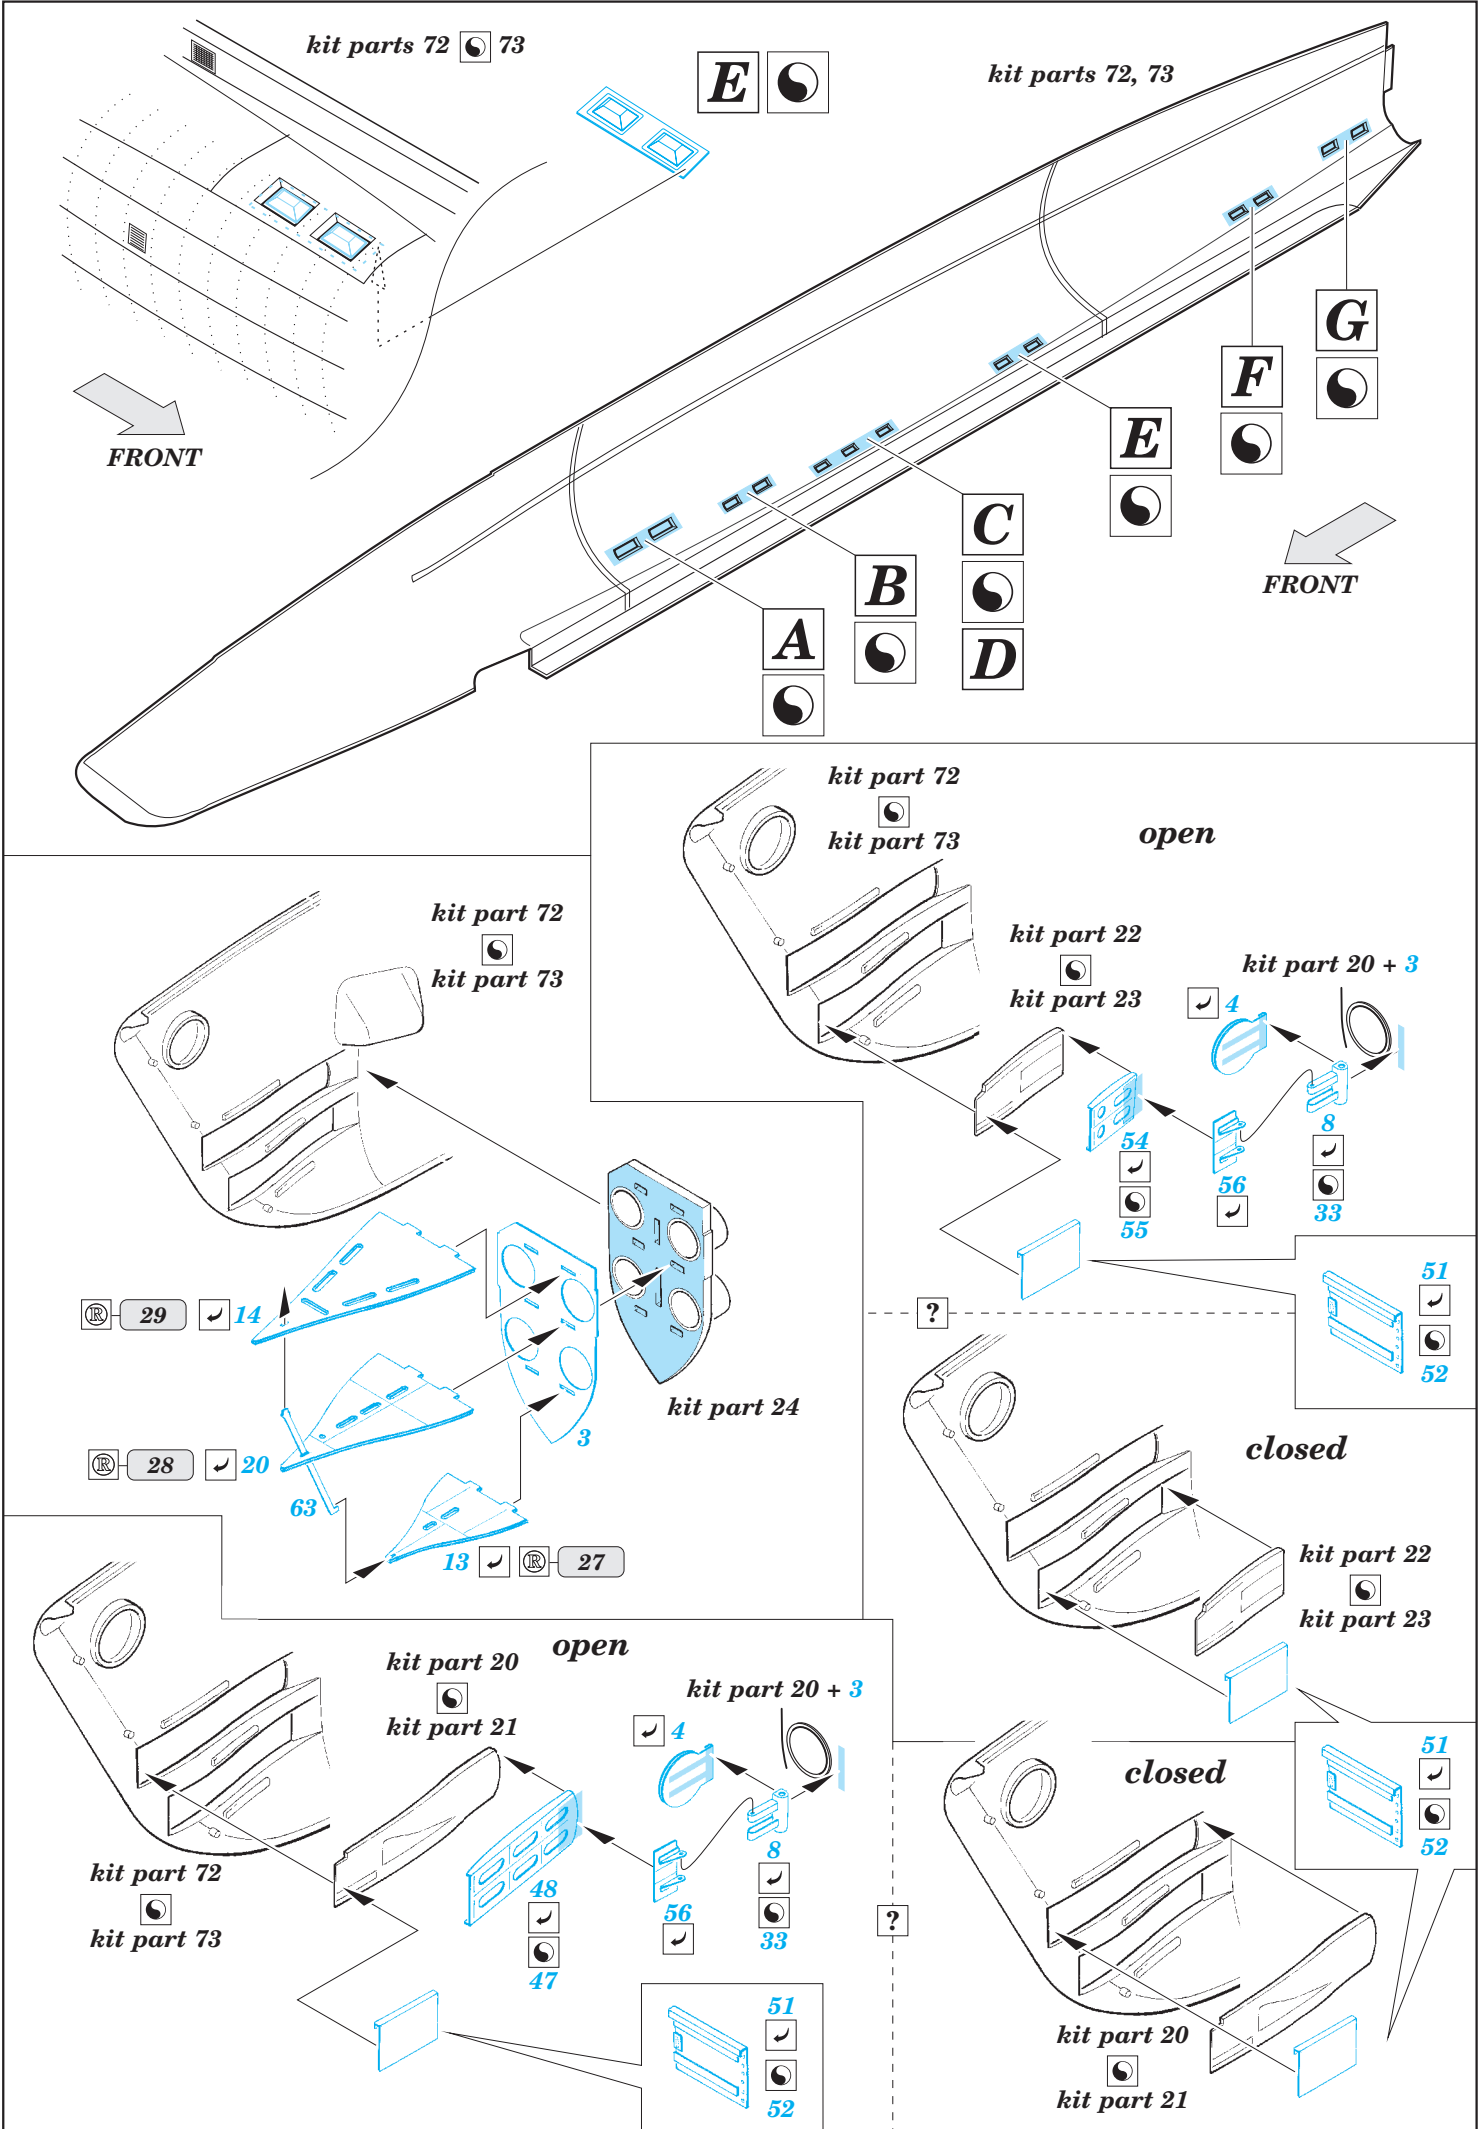

U-boat IXC part 1 1/72

eduard

53 106

1/72 scale detail set for Revell kit • sada detailů pro model 1/72 Revell

- APPLY EXPRESS MASK AND PAINT BEFORE GLUING
POUŽIT EXPRESS MASK NABARVIT PŘED SLEPENÍM
- SYMMETRICAL ASSEMBLY
SYMETRICKÁ MONTÁŽ
- REMOVE
ODSTRANIT
- GRIND
OBROUSIT
- DRILL HOLE
VRTAT OTVOR
- COLORED ETCHED PARTS
LEPTANÉ BAREVNÉ DÍLY
- BEND
OHNOUT
- OPTION
VOLBA
- REPLACE
NAHRADIT

ORIGINAL KIT PARTS
PŮVODNÍ DÍLY STAVEBNICE

PHOTO-ETCHED PARTS
LEPTANÉ DÍLY

PARTS TO BE REMOVED
DÍLY K ODSTRANĚNÍ

FILL
TMELIT

For further detail sets look for **eduard** 53 107 U-boat IXC part 2
(not included in this set)

For further detail sets look for **eduard** 53 108 U-boat IXC part 3
(not included in this set)