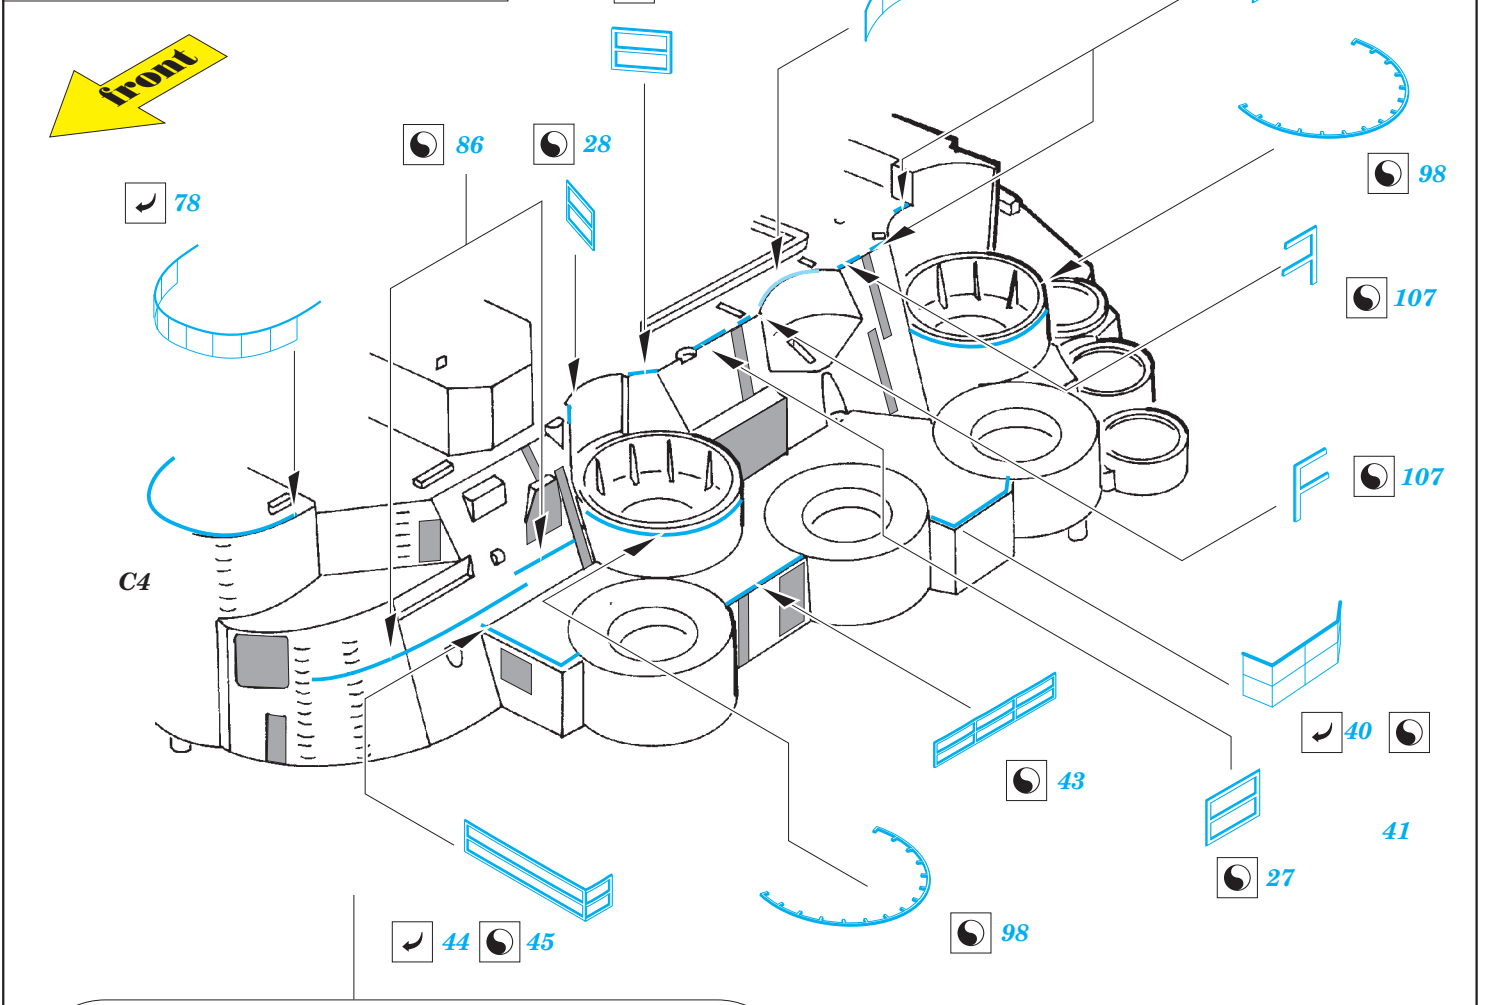

# Yamato railings 1/450

eduard

53 098

1/450 scale detail set for HASEGAWA kit • sada detailů pro model 1/450 HASEGAWA

- APPLY EXPRESS MASK AND PAINT BEFORE GLUING  
POUŽIT EXPRESS MASK NABARVIT PŘED SLEPENÍM
- SYMMETRICAL ASSEMBLY  
SYMETRICKÁ MONTÁŽ
- REMOVE  
ODSTRANIT
- GRIND  
OBROUSIT
- DRILL HOLE  
VRTÁT OTVOR
- COLORED ETCHED PARTS  
LEPTANÉ BAREVNÉ DÍLY
- BEND  
OHNOUT
- OPTION  
VOLBA
- REPLACE  
NAHRADIT

ORIGINAL KIT PARTS  
PŮVODNÍ DÍLY STAVEBNICE

PHOTO-ETCHED PARTS  
LEPTANÉ DÍLY

PARTS TO BE REMOVED  
DÍLY K ODSTRANĚNÍ

FILL  
TMELIT

## turret #1

## turrets #2 and 3

89

E14

18 19

E16

34 33

20 21  
2pcs

79