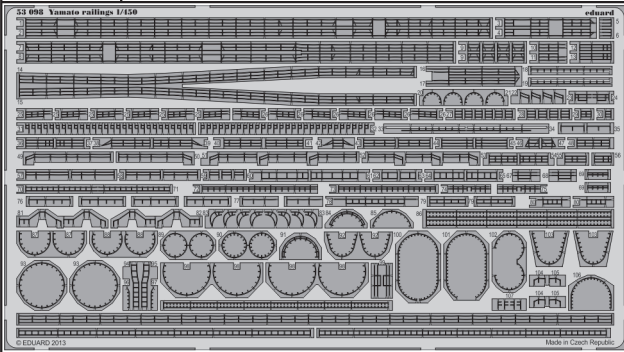

# Yamato railings 1/450

eduard

53 098

1/450 scale detail set for HASEGAWA kit • sada detailů pro model 1/450 HASEGAWA

- APPLY EXPRESS MASK AND PAINT BEFORE GLUING  
POUŽIT EXPRESS MASK NABARVIT PŘED SLEPENÍM
- SYMMETRICAL ASSEMBLY  
SYMETRICKÁ MONTÁŽ
- REMOVE  
ODSTRANIT
- GRIND  
OBROUSIT
- DRILL HOLE  
VRTÁT OTVOR
- COLORED ETCHED PARTS  
LEPTANÉ BAREVNÉ DÍLY
- BEND  
OHNOUT
- OPTION  
VOLBA
- REPLACE  
NAHRADIT

ORIGINAL KIT PARTS  
PŮVODNÍ DÍLY STAVEBNICE

PHOTO-ETCHED PARTS  
LEPTANÉ DÍLY

PARTS TO BE REMOVED  
DÍLY K ODSTRANĚNÍ

FILL  
TMELIT