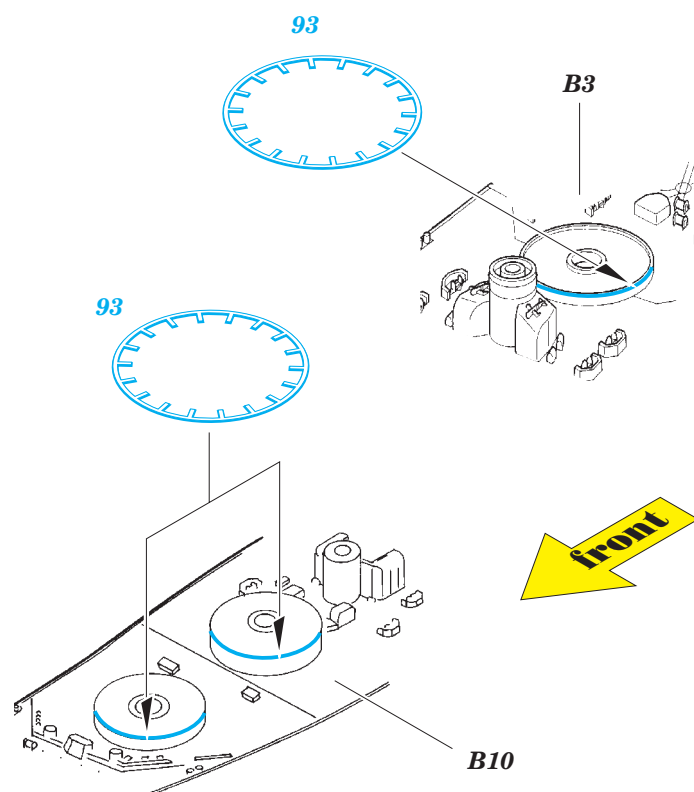

turret #1

turrets #2 and 3