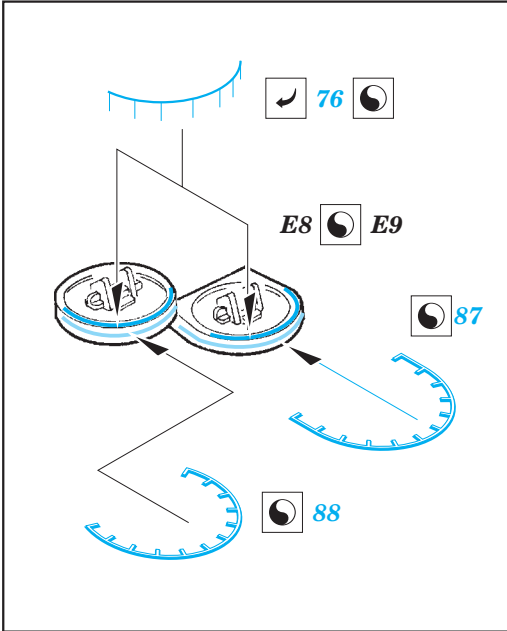

# Yamato railings 1/450

eduard

53 098

1/450 scale detail set for HASEGAWA kit • sada detailů pro model 1/450 HASEGAWA

- APPLY EXPRESS MASK AND PAINT BEFORE GLUING  
POUŽIT EXPRESS MASK NABARVIT PŘED SLEPENÍM
- SYMMETRICAL ASSEMBLY  
SYMETRICKÁ MONTÁŽ
- REMOVE  
ODSTRANIT
- GRIND  
OBROUSIT
- DRILL HOLE  
VRTÁT OTVOR
- COLORED ETCHED PARTS  
LEPTANÉ BAREVNÉ DÍLY
- BEND  
OHNOUT
- OPTION  
VOLBA
- REPLACE  
NAHRADIT

ORIGINAL KIT PARTS  
PŮVODNÍ DÍLY STAVEBNICE

PHOTO-ETCHED PARTS  
LEPTANÉ DÍLY

PARTS TO BE REMOVED  
DÍLY K ODSTRANĚNÍ

FILL  
TMELIT

## turrets #2 and 3

89

E14

18 19

E16

34 33

20 21  
2pcs

79

E27, E28

*For further detail sets look for **eduard** 53 095 Yamato 1/450 (not included in this set)*