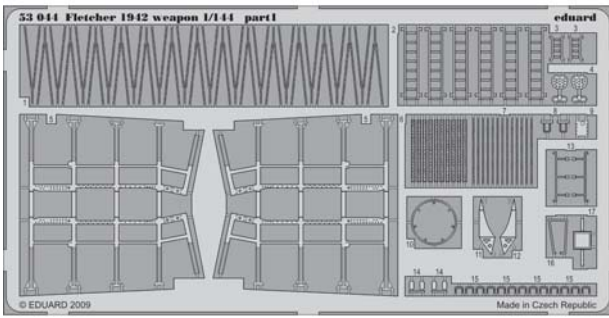

Fletcher 1942 weapons 1/144

eduard

53 044

1/144 scale detail set for REVELL kit • sada detailů pro model 1/144 REVELL

- ★ APPLY EXPRESS MASK AND PAINT BEFORE GLUING
POUŽIT EXPRESS MASK NABARVIT PŘED SLEPENÍM
- ☉ SYMETRICAL ASSEMBLY
SYMETRICKÁ MONTÁŽ
- REMOVE
ODSTRANIT
- ▨ GRIND
OBROUSIT
- ⊘ DRILL HOLE
VRTAT OTVOR
- ↪ BEND
OHNOUT
- ⊘ OPTION
VOLBA
- Ⓜ REPLACE
NAHRADIT

ORIGINAL KIT PARTS
PŮVODNÍ DÍLY STAVEBNICE
 PHOTO-ETCHED PARTS
LEPTANÉ DÍLY
 PARTS TO BE REMOVED
DÍLY K ODSTRANĚNÍ
 FILL
TMELIT