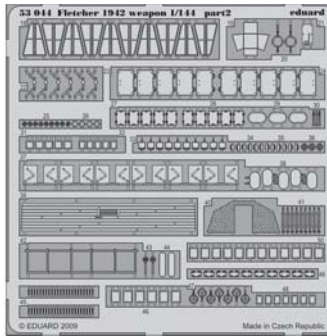

Fletcher 1942 weapons 1/144

eduard

53 044

1/144 scale detail set for REVELL kit • sada detailů pro model 1/144 REVELL

- ★ APPLY EXPRESS MASK AND PAINT BEFORE GLUING
POUŽIT EXPRESS MASK NABARVIT PŘED SLEPENÍM
- ☉ SYMETRICAL ASSEMBLY
SYMETRICKÁ MONTÁŽ
- REMOVE
ODSTRANIT
- ▨ GRIND
OBROUSIT
- ⊘ DRILL HOLE
VRTAT OTVOR
- ↪ BEND
OHNOUT
- ⊘ OPTION
VOLBA
- Ⓜ REPLACE
NAHRADIT

ORIGINAL KIT PARTS
PŮVODNÍ DÍLY STAVEBNICE
 PHOTO-ETCHED PARTS
LEPTANÉ DÍLY
 PARTS TO BE REMOVED
DÍLY K ODSTRANĚNÍ
 FILL
TMELIT