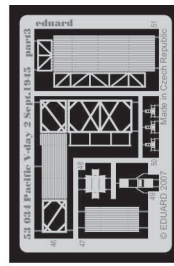

Pacific V-day 2 Sept. 1945

eduard

53 034

1/350 scale detail set for kits • sada detailů pro model 1/350

- APPLY EXPRESS MASK AND PAINT BEFORE GLUING
POUŽIT EXPRESS MASK NABARVIT PŘED SLEPENÍM
- SYMMETRICAL ASSEMBLY
SYMETRICKÁ MONTÁŽ
- REMOVE
ODSTRANIT
- GRIND
OBRUSIT
- DRILL HOLE
VRTAT OTVOR
- BEND
OHNOUT
- OPTION
VOLBA
- REPLACE
NAHRADIT

ORIGINAL KIT PARTS
PŮVODNÍ DÍLY STAVEBNICE

PHOTO-ETCHED PARTS
LEPTANÉ DÍLY

PARTS TO BE REMOVED
DÍLY K ODSTRANĚNÍ

FILL
TMELIT

OTHER FIGURE - SEE YOUR REFERENCES

References: - <http://www.history.navy.mil/photos/events/wwII-pac/japansur>