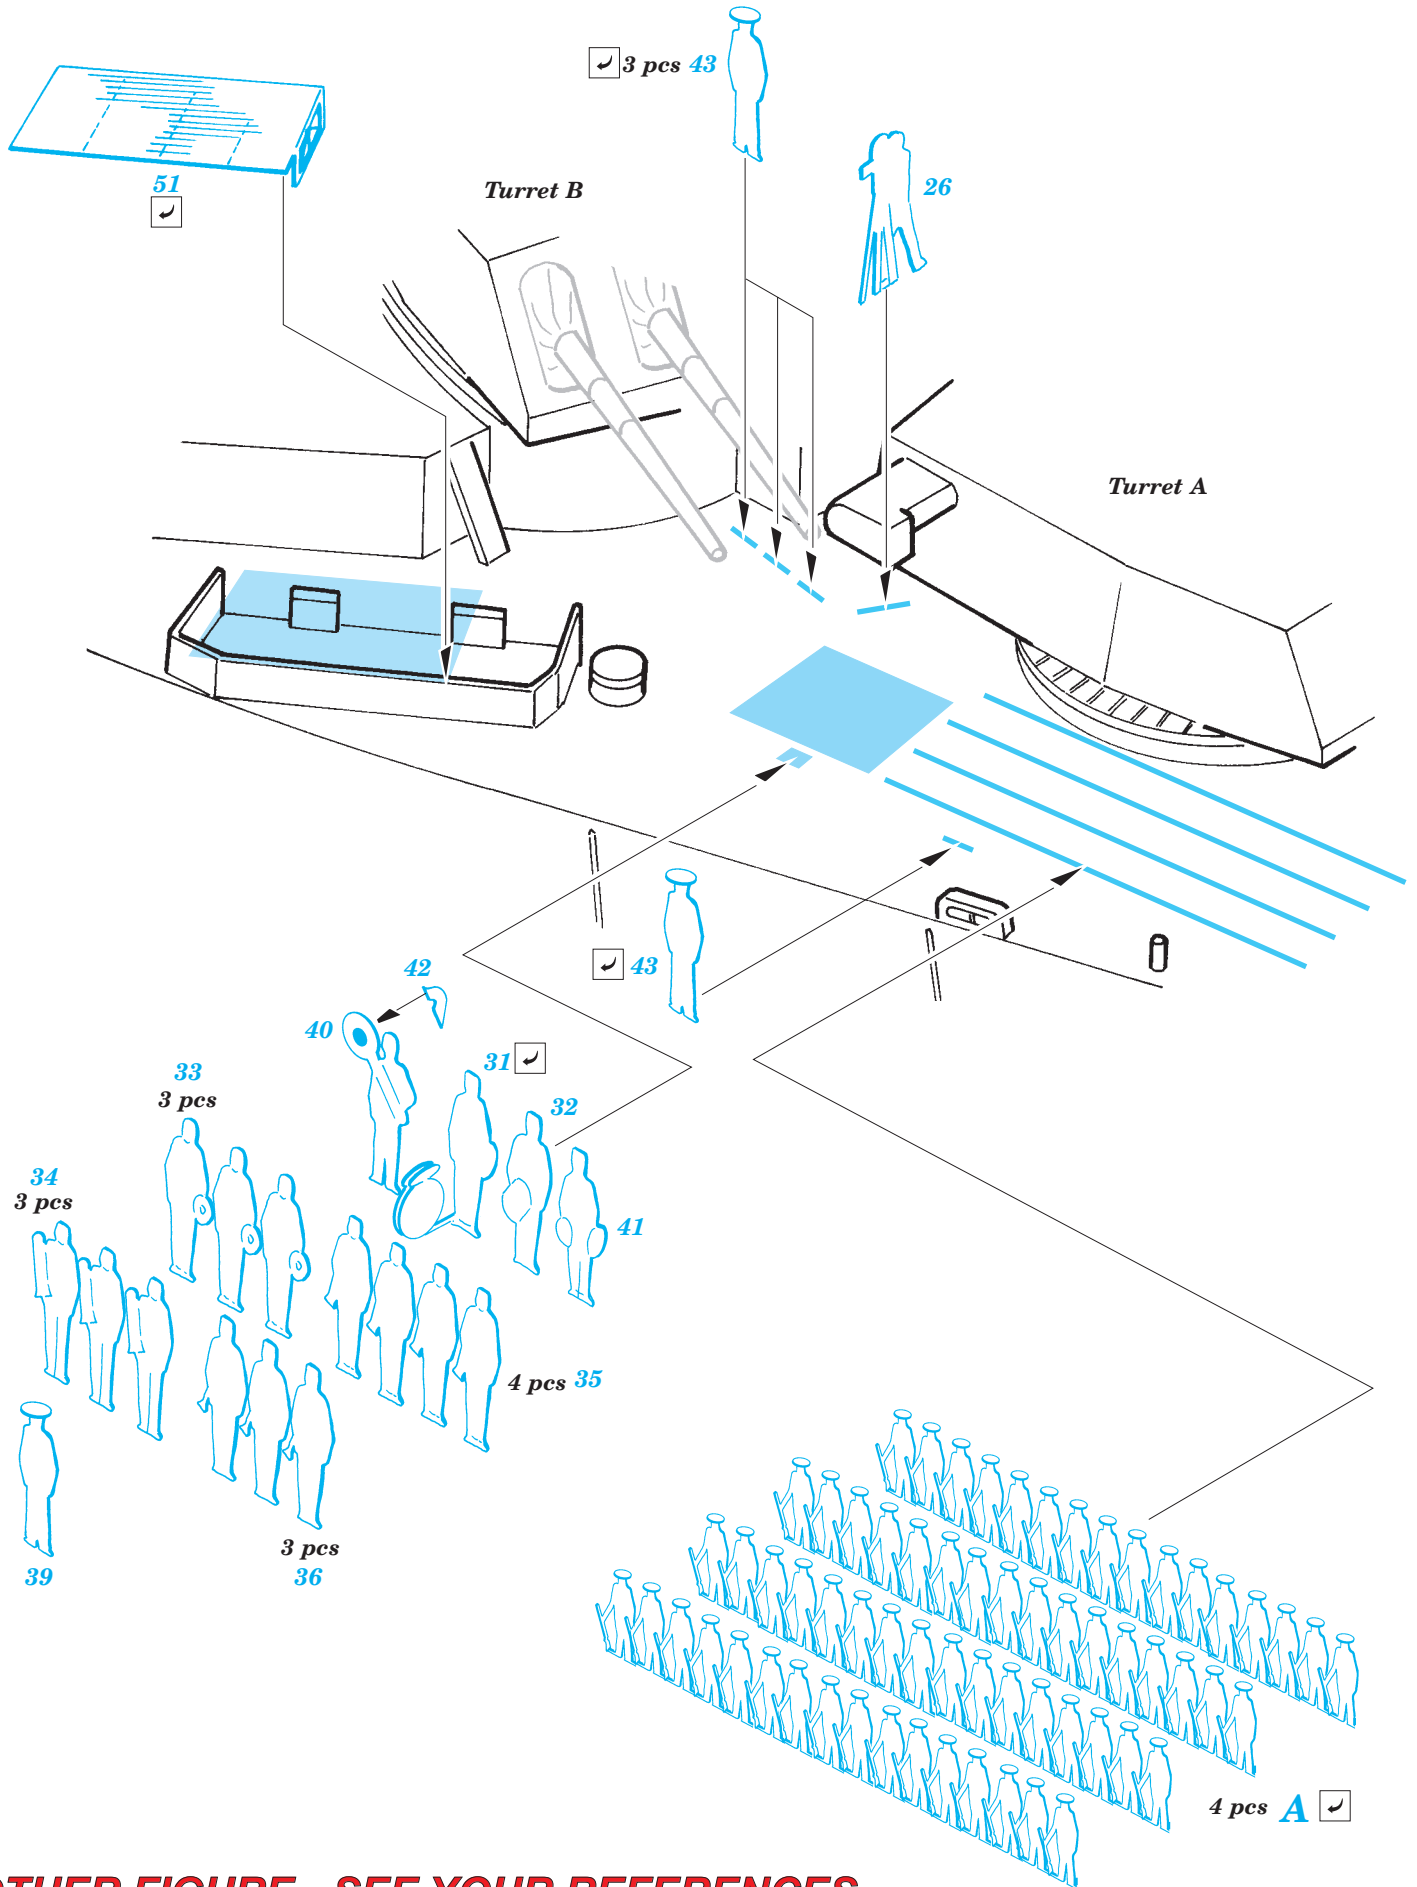

Pacific V-day 2 Sept. 1945

eduard

53 034

1/350 scale detail set for kits • sada detailů pro model 1/350

- APPLY EXPRESS MASK AND PAINT BEFORE GLUING
POUŽIT EXPRESS MASK NABARVIT PŘED SLEPENÍM
- SYMMETRICAL ASSEMBLY
SYMETRICKÁ MONTÁŽ
- REMOVE
ODSTRANIT
- GRIND
OBRUSIT
- DRILL HOLE
VRTAT OTVOR
- BEND
OHNOUT
- OPTION
VOLBA
- REPLACE
NAHRADIT

ORIGINAL KIT PARTS
PŮVODNÍ DÍLY STAVEBNICE

PHOTO-ETCHED PARTS
LEPTANÉ DÍLY

PARTS TO BE REMOVED
DÍLY K ODSTRANĚNÍ

FILL
TMELIT

OTHER FIGURE - SEE YOUR REFERENCES

References: - <http://www.history.navy.mil/photos/events/wwII-pac/japansur>

For further detail sets look for **eduard** 53 021 USS BB-63 Missouri 1/350 (not included in this set)