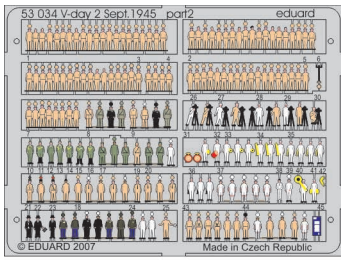

Pacific V-day 2 Sept. 1945

eduard

53 034

1/350 scale detail set for kits • sada detailů pro model 1/350

- APPLY EXPRESS MASK AND PAINT BEFORE GLUING
POUŽIT EXPRESS MASK NABARVIT PŘED SLEPENÍM
- SYMMETRICAL ASSEMBLY
SYMETRICKÁ MONTÁŽ
- REMOVE
ODSTRANIT
- GRIND
OBRUSIT
- DRILL HOLE
VRTAT OTVOR
- BEND
OHNOUT
- OPTION
VOLBA
- REPLACE
NAHRADIT

ORIGINAL KIT PARTS
PŮVODNÍ DÍLY STAVEBNICE

PHOTO-ETCHED PARTS
LEPTANÉ DÍLY

PARTS TO BE REMOVED
DÍLY K ODSTRANĚNÍ

FILL
TMELIT

OTHER FIGURE - SEE YOUR REFERENCES

References: - <http://www.history.navy.mil/photos/events/wwII-pac/japansur>

For further detail sets look for **eduard** 53 021 USS BB-63 Missouri 1/350 (not included in this set)