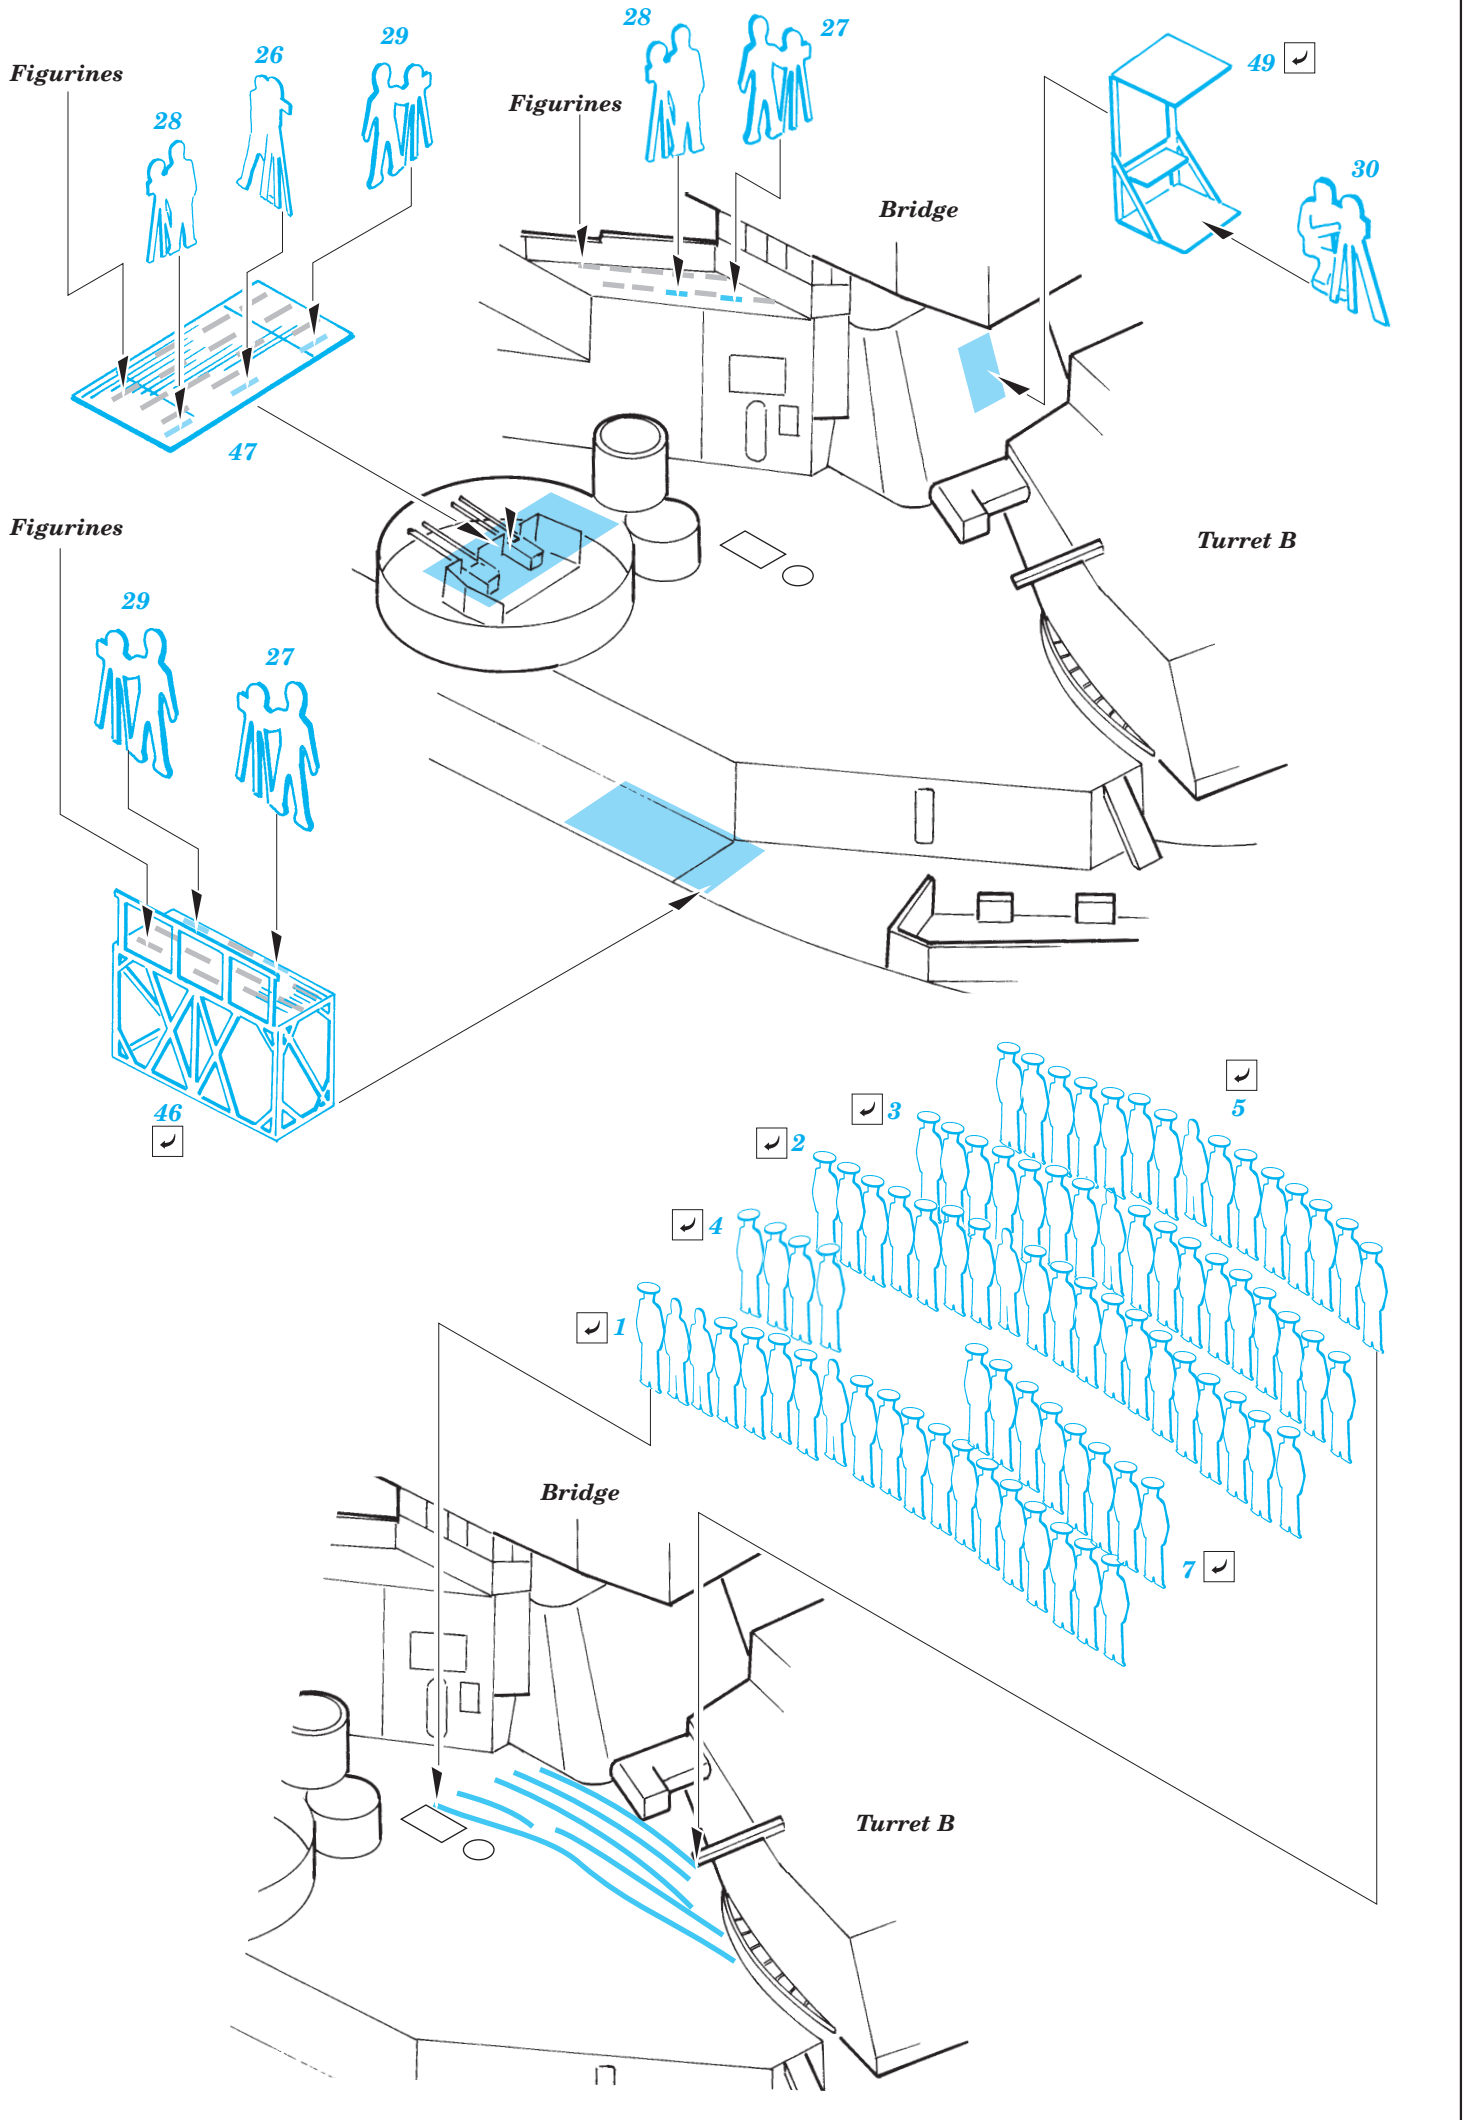

Pacific V-day 2 Sept. 1945

eduard

53 034

1/350 scale detail set for kits • sada detailů pro model 1/350

- APPLY EXPRESS MASK AND PAINT BEFORE GLUING
POUŽIT EXPRESS MASK NABARVIT PŘED SLEPENÍM
- SYMMETRICAL ASSEMBLY
SYMETRICKÁ MONTÁŽ
- REMOVE
ODSTRANIT
- GRIND
OBRUSIT
- DRILL HOLE
VRTAT OTVOR
- BEND
OHNOUT
- OPTION
VOLBA
- REPLACE
NAHRADIT

ORIGINAL KIT PARTS
PŮVODNÍ DÍLY STAVEBNICE

PHOTO-ETCHED PARTS
LEPTANÉ DÍLY

PARTS TO BE REMOVED
DÍLY K ODSTRANĚNÍ

FILL
TMELIT

OTHER FIGURE - SEE YOUR REFERENCES

References: - <http://www.history.navy.mil/photos/events/wwII-pac/japansur>

For further detail sets look for **eduard** 53 021 USS BB-63 Missouri 1/350 (not included in this set)