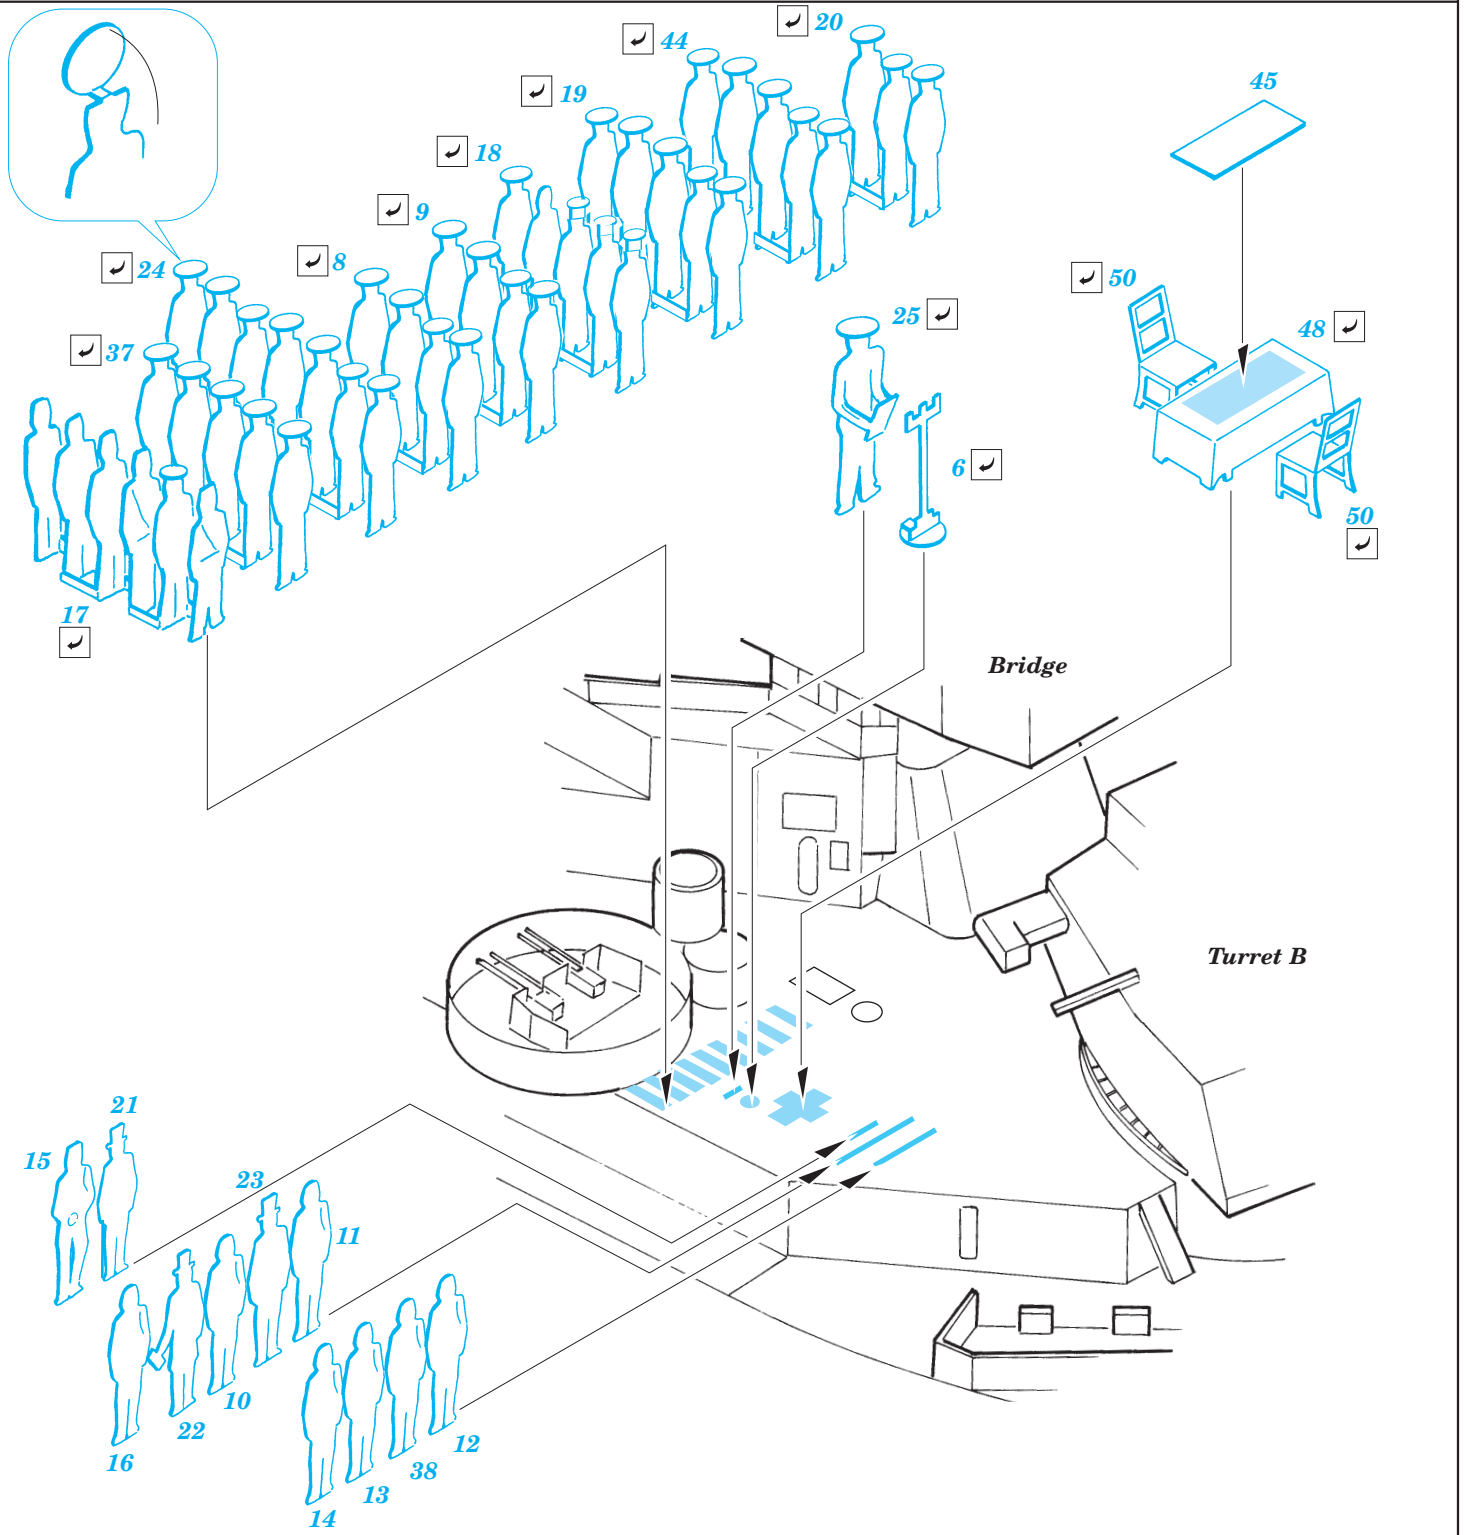

Pacific V-day 2 Sept. 1945

eduard

53 034

1/350 scale detail set for kits • sada detailů pro model 1/350

- APPLY EXPRESS MASK AND PAINT BEFORE GLUING
POUŽIT EXPRESS MASK NABARVIT PŘED SLEPENÍM
- SYMMETRICAL ASSEMBLY
SYMETRICKÁ MONTÁŽ
- REMOVE
ODSTRANIT
- GRIND
OBRUSIT
- DRILL HOLE
VRTAT OTVOR
- BEND
OHNOUT
- OPTION
VOLBA
- REPLACE
NAHRADIT

ORIGINAL KIT PARTS
PŮVODNÍ DÍLY STAVEBNICE

PHOTO-ETCHED PARTS
LEPTANÉ DÍLY

PARTS TO BE REMOVED
DÍLY K ODSTRANĚNÍ

FILL
TMELIT

OTHER FIGURE - SEE YOUR REFERENCES

References: - <http://www.history.navy.mil/photos/events/wwII-pac/japansur>

For further detail sets look for **eduard** 53 021 USS BB-63 Missouri 1/350 (not included in this set)