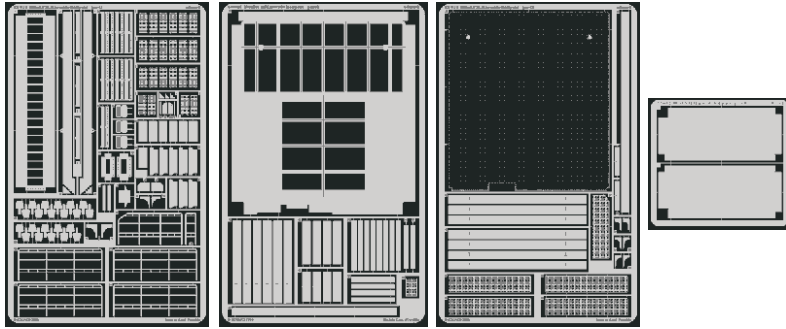

# DGzRS H. Marwede heliport 1/72

1/72 scale detail set for Revell • sada detailů pro model 1/72 Revell

eduard

53 013

-  APPLY EXPRESS MASK AND PAINT BEFORE GLUING  
POUŽÍT EXPRESS MASK NABARVIT PŘED SLEPENÍM
-  SYMMETRICAL ASSEMBLY  
SYMETRICKÁ MONTÁŽ
-  REMOVE  
ODSTRANIT
-  GRIND  
OBROUSIT
-  DRILL HOLE  
VRTAT OTVOR
-  BEND  
OHNOUT
-  OPTION  
VOLBA
-  REPLACE  
NAHRADIT

 ORIGINAL KIT PARTS  
PŮVODNÍ DÍLY STAVEBNICE

 PHOTO-ETCHED PARTS  
LEPTANÉ DÍLY

 PARTS TO BE REMOVED  
DÍLY K ODSTRANĚNÍ

 FILL  
TMELIT