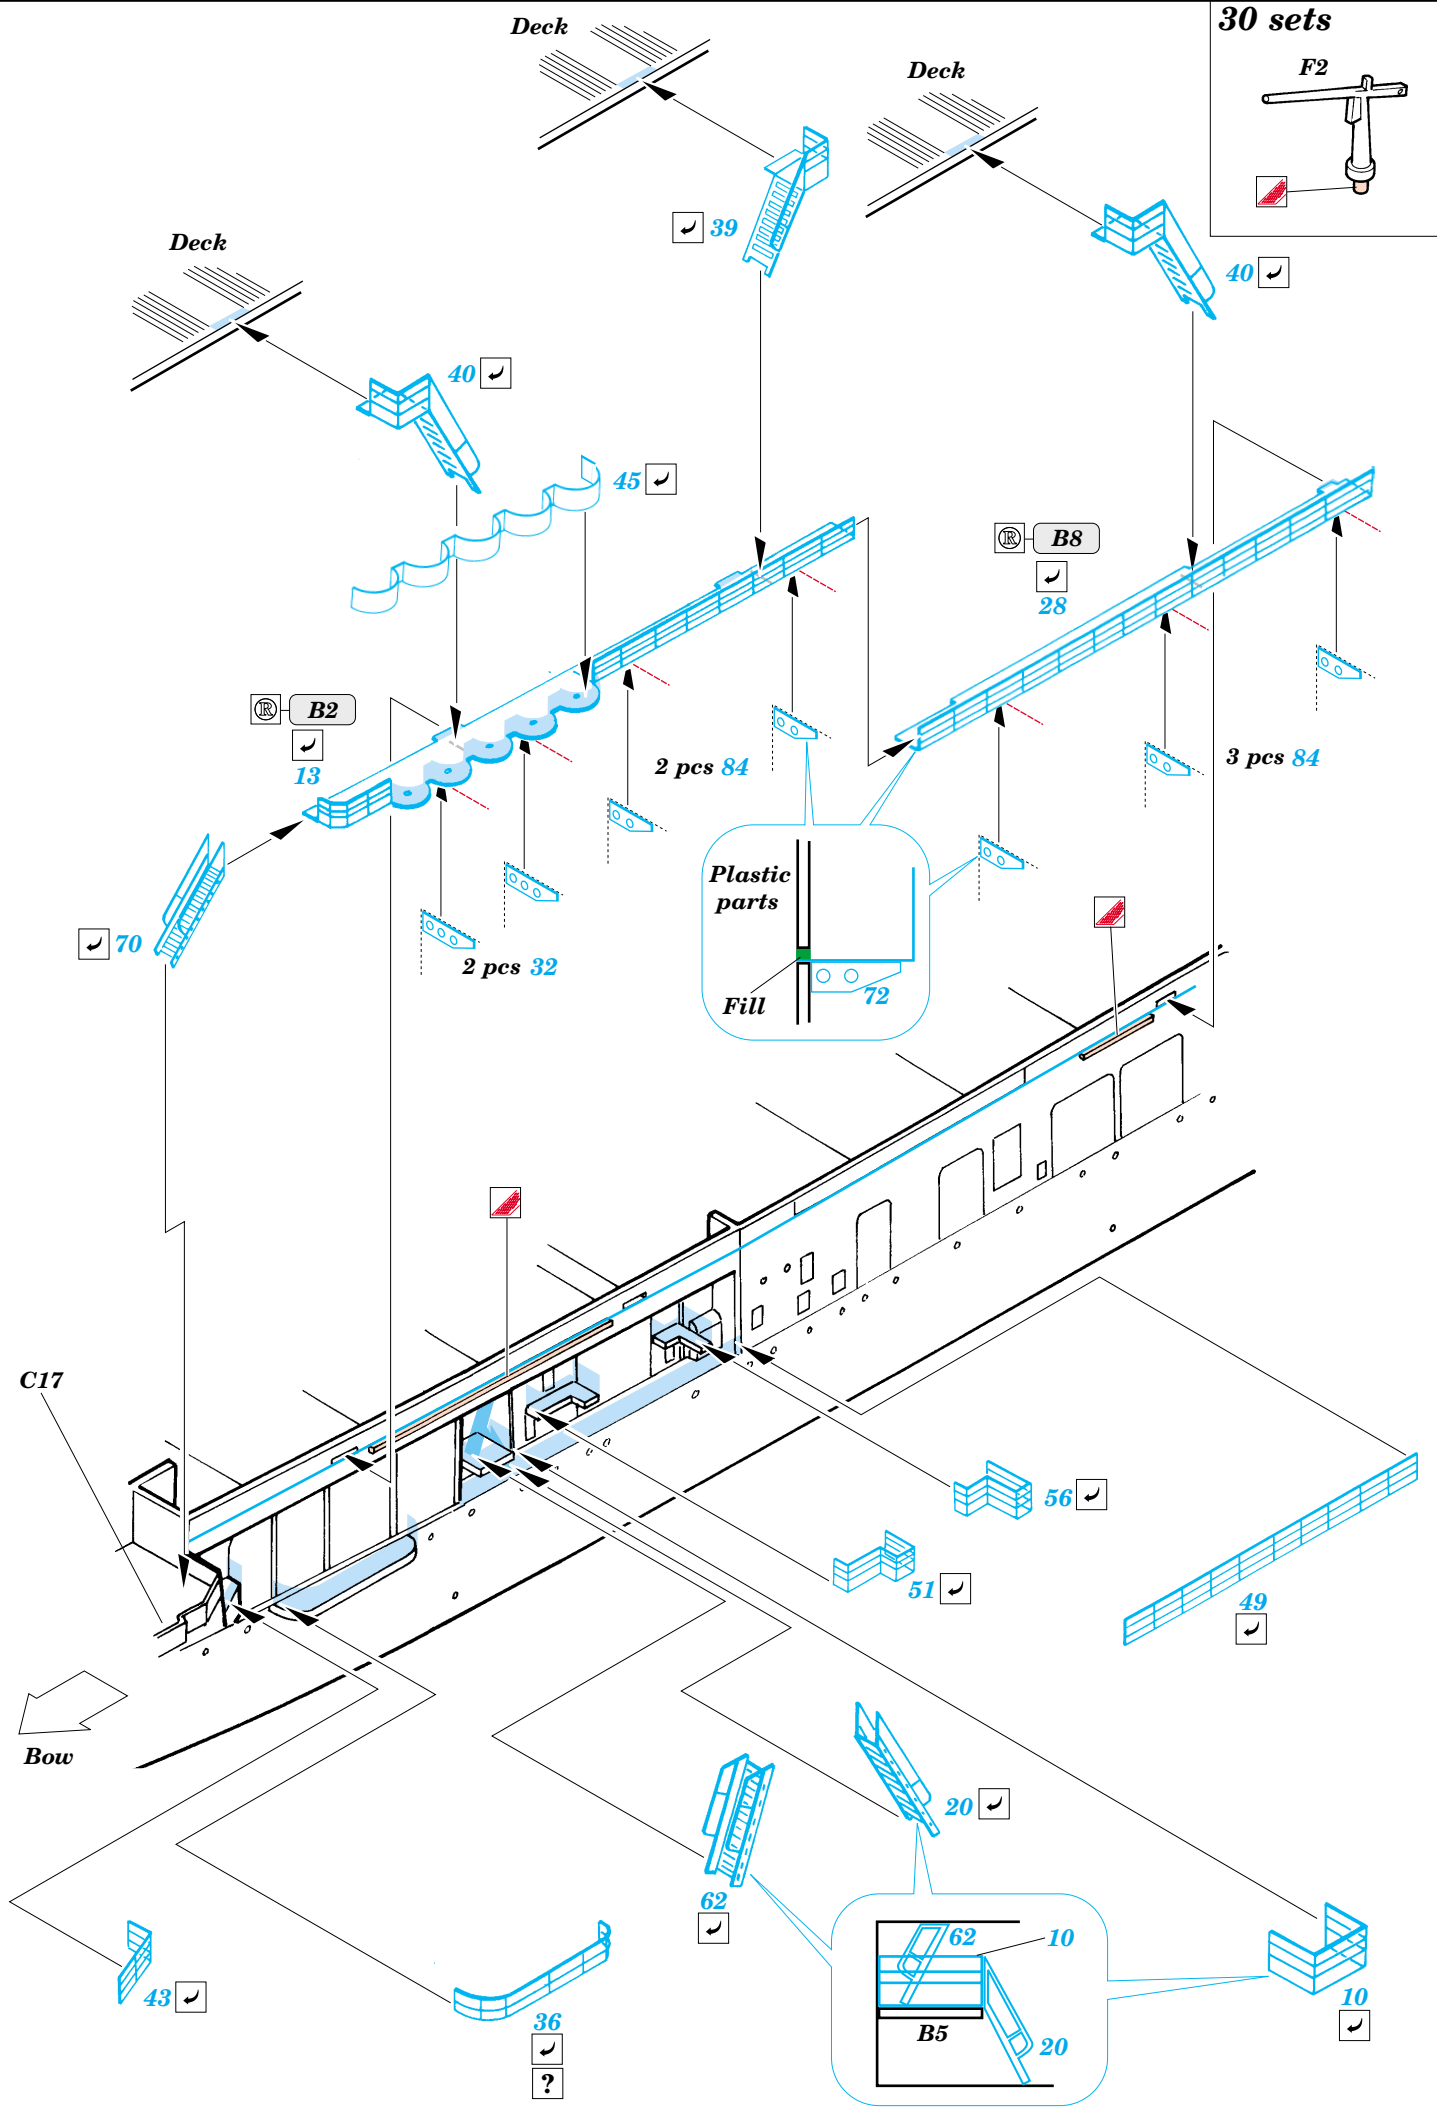

30 sets

Deck

Deck

Deck

39

40

40

45

B2

13

B8

28

2 pcs 84

3 pcs 84

2 pcs 32

70

C17

Bow

56

51

49

62

20

43

36

10

?