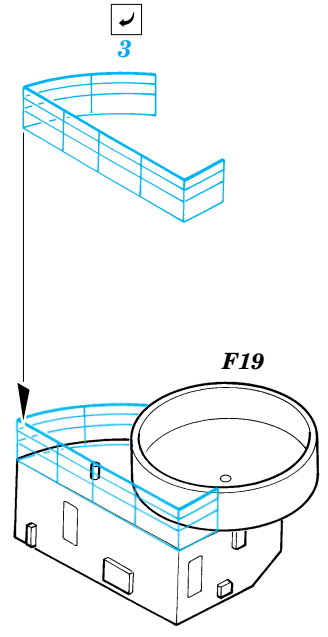

US Aircraft Carrier Hornet railings

eduard

1/350 scale detail set for Trumpeter kit No.05601 • sada detailů pro model 1/350 Trumpeter 05601

53 007

- APPLY EXPRESS MASK AND PAINT BEFORE GLUING
POUŽÍT EXPRESS MASK NABARVIT PŘED SLEPENÍM
- SYMMETRICAL ASSEMBLY
SYMETRICKÁ MONTÁŽ
- REMOVE
ODSTRANIT
- GRIND
OBROUSIT
- DRILL HOLE
VRTAT OTVOR
- BEND
OHNOUT
- OPTION
VOLBA
- REPLACE
NAHRADIT

ORIGINAL KIT PARTS
PŮVODNÍ DÍLY STAVEBNICE

PHOTO-ETCHED PARTS
LEPTANÉ DÍLY

PARTS TO BE REMOVED
DÍLY K ODSTRANĚNÍ

FILL
TMELIT

**B13, B14, B15,
B16, B17**

A3, A5, A6, A8

30 sets

Deck

Deck

Deck

39

40

40

45

B2

13