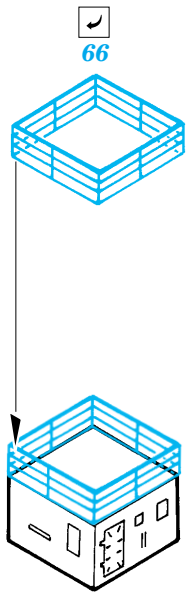

US Aircraft Carrier Hornet railings

eduard

1/350 scale detail set for Trumpeter kit No.05601 • sada detailů pro model 1/350 Trumpeter 05601

53 007

- APPLY EXPRESS MASK AND PAINT BEFORE GLUING
POUŽÍT EXPRESS MASK NABARVIT PŘED SLEPENÍM
- SYMMETRICAL ASSEMBLY
SYMETRICKÁ MONTÁŽ
- REMOVE
ODSTRANIT
- GRIND
OBROUSIT
- DRILL HOLE
VRTAT OTVOR
- BEND
OHNOUT
- OPTION
VOLBA
- REPLACE
NAHRADIT

ORIGINAL KIT PARTS
PŮVODNÍ DÍLY STAVEBNICE

PHOTO-ETCHED PARTS
LEPTANÉ DÍLY

PARTS TO BE REMOVED
DÍLY K ODSTRANĚNÍ

FILL
TMELIT

**B13, B14, B15,
B16, B17**

A3, A5, A6, A8

30 sets

Deck

Deck

Deck

39

40

40

45

B2

13