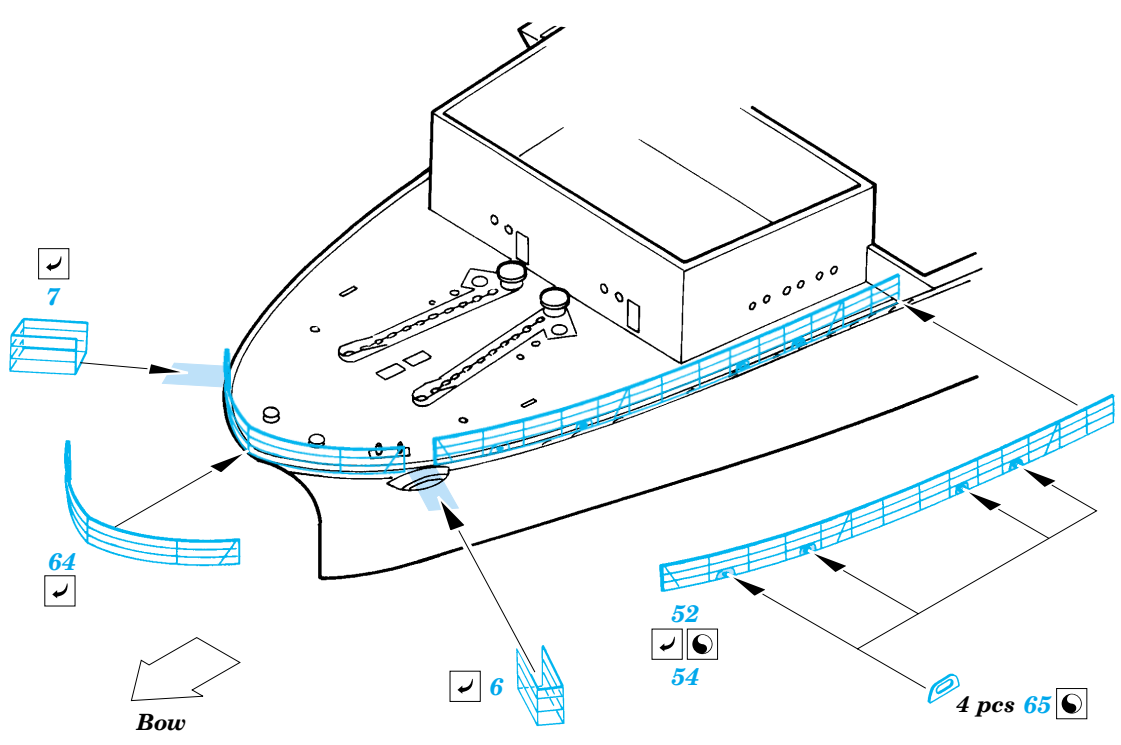

US Aircraft Carrier Hornet railings

eduard

1/350 scale detail set for Trumpeter kit No.05601 • sada detailů pro model 1/350 Trumpeter 05601

53 007

- APPLY EXPRESS MASK AND PAINT BEFORE GLUING
POUŽÍT EXPRESS MASK NABARVIT PŘED SLEPENÍM
- SYMMETRICAL ASSEMBLY
SYMETRICKÁ MONTÁŽ
- REMOVE
ODSTRANIT
- GRIND
OBROUSIT
- DRILL HOLE
VRTAT OTVOR
- BEND
OHNOUT
- OPTION
VOLBA
- REPLACE
NAHRADIT

ORIGINAL KIT PARTS
PŮVODNÍ DÍLY STAVEBNICE

PHOTO-ETCHED PARTS
LEPTANÉ DÍLY

PARTS TO BE REMOVED
DÍLY K ODSTRANĚNÍ

FILL
TMELIT

**B13, B14, B15,
B16, B17**

A3, A5, A6, A8

30 sets

Deck