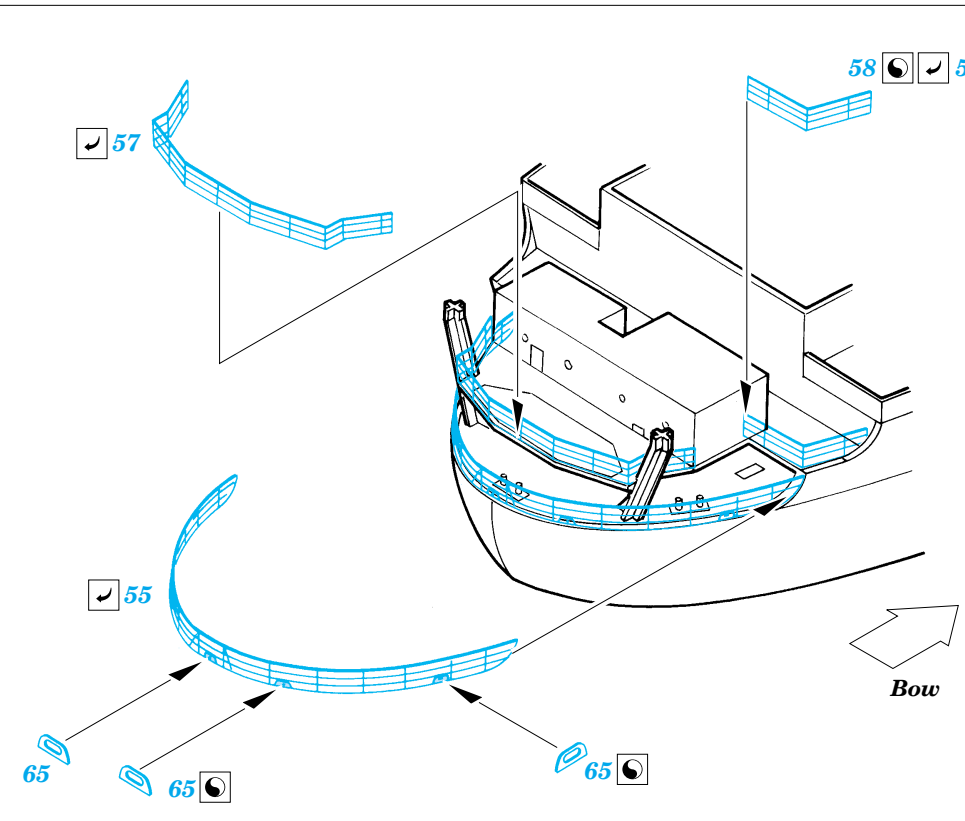

ORIGINAL KIT PARTS
PŮVODNÍ DÍLY STAVEBNICE

PHOTO-ETCHED PARTS
LEPTANÉ DÍLY

PARTS TO BE REMOVED
DÍLY K ODSTRANĚNÍ

FILL
TMELIT

**B13, B14, B15,
B16, B17**

A3, A5, A6, A8

30 sets

Deck

Deck

Deck

39

40

40

45

B2

13