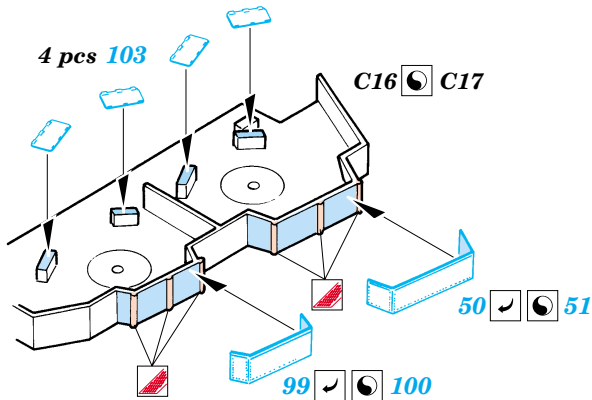

US Aircraft Carrier Hornet

1/350 scale detail set for Trumpeter kit No.05601 • sada detailů pro model 1/350 Trumpeter 05601

eduard

53 005

- APPLY EXPRESS MASK AND PAINT BEFORE GLUING
POUŽÍT EXPRESS MASK NABARVIT PŘED SLEPENÍM
- SYMMETRICAL ASSEMBLY
SYMETRICKÁ MONTÁŽ
- REMOVE
ODSTRANIT
- GRIND
OBROUSIT
- DRILL HOLE
VRTAT OTVOR
- BEND
OHNOUT
- OPTION
VOLBA
- REPLACE
NAHRADIT

ORIGINAL KIT PARTS
PŮVODNÍ DÍLY STAVEBNICE

PHOTO-ETCHED PARTS
LEPTANÉ DÍLY

PARTS TO BE REMOVED
DÍLY K ODSTRANĚNÍ

FILL
TMELIT

2 sets

2 sets

2 sets

References:
 - Lisle A. Rose - Hornet
 - Model Fan 10/2001