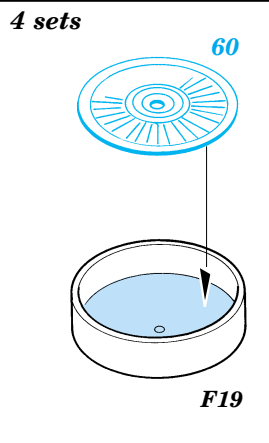

US Aircraft Carrier Hornet

1/350 scale detail set for Trumpeter kit No.05601 • sada detailů pro model 1/350 Trumpeter 05601

eduard

53 005

- APPLY EXPRESS MASK AND PAINT BEFORE GLUING
POUŽÍT EXPRESS MASK NABARVIT PŘED SLEPENÍM
- SYMMETRICAL ASSEMBLY
SYMETRICKÁ MONTÁŽ
- REMOVE
ODSTRANIT
- GRIND
OBROUSIT
- DRILL HOLE
VRTAT OTVOR
- BEND
OHNOUT
- OPTION
VOLBA
- REPLACE
NAHRADIT

ORIGINAL KIT PARTS
PŮVODNÍ DÍLY STAVEBNICE

PHOTO-ETCHED PARTS
LEPTANÉ DÍLY

PARTS TO BE REMOVED
DÍLY K ODSTRANĚNÍ

FILL
TMELIT

2 sets

2 sets

2 sets

References:
 - Lisle A. Rose - Hornet
 - Model Fan 10/2001