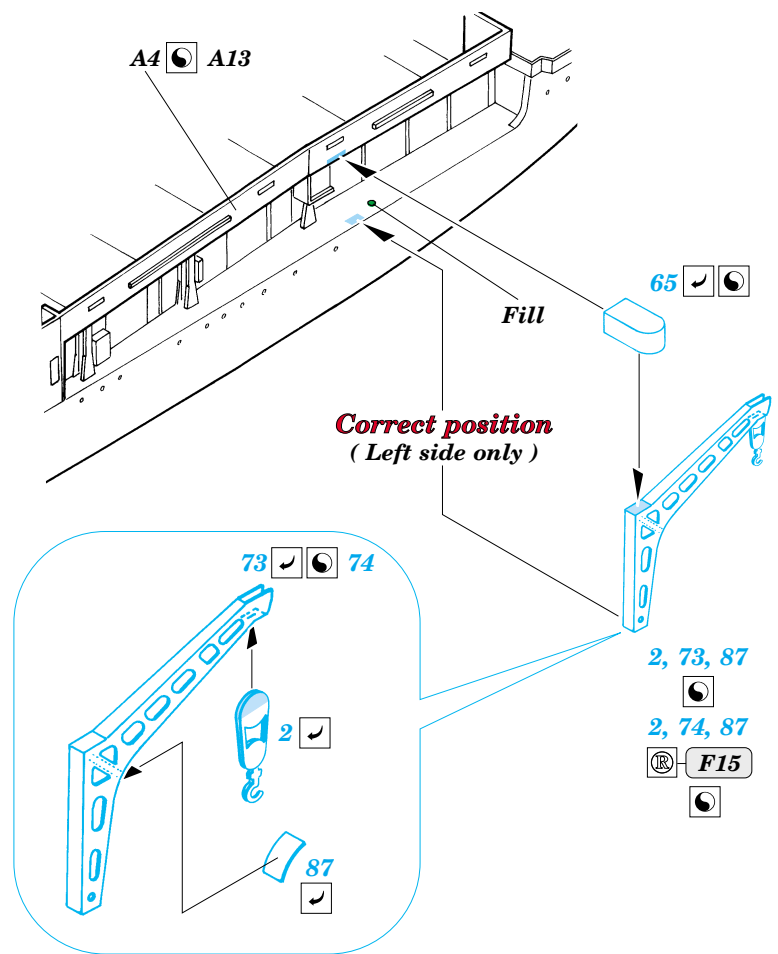

US Aircraft Carrier Hornet

1/350 scale detail set for Trumpeter kit No.05601 • sada detailů pro model 1/350 Trumpeter 05601

eduard

53 005

- APPLY EXPRESS MASK AND PAINT BEFORE GLUING
POUŽÍT EXPRESS MASK NABARVIT PŘED SLEPENÍM
- SYMMETRICAL ASSEMBLY
SYMETRICKÁ MONTÁŽ
- REMOVE
ODSTRANIT
- GRIND
OBROUSIT
- DRILL HOLE
VRTAT OTVOR
- BEND
OHNOUT
- OPTION
VOLBA
- REPLACE
NAHRADIT

ORIGINAL KIT PARTS
PŮVODNÍ DÍLY STAVEBNICE

PHOTO-ETCHED PARTS
LEPTANÉ DÍLY

PARTS TO BE REMOVED
DÍLY K ODSTRANĚNÍ

FILL
TMELIT

2 sets

2 sets

2 sets

References:
 - Lisle A. Rose - Hornet
 - Model Fan 10/2001