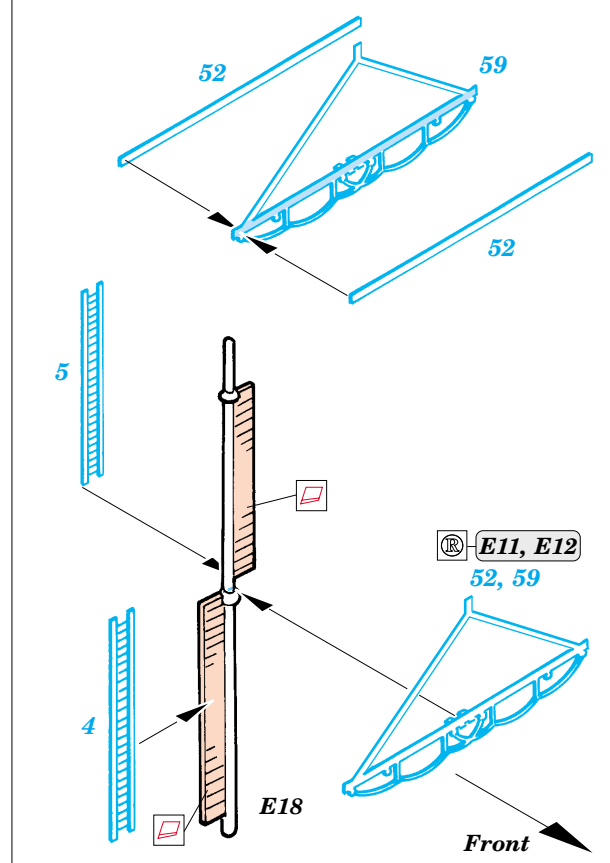

US Aircraft Carrier Hornet

1/350 scale detail set for Trumpeter kit No.05601 • sada detailů pro model 1/350 Trumpeter 05601

eduard

53 005

- APPLY EXPRESS MASK AND PAINT BEFORE GLUING
POUŽÍT EXPRESS MASK NABARVIT PŘED SLEPENÍM
- SYMMETRICAL ASSEMBLY
SYMETRICKÁ MONTÁŽ
- REMOVE
ODSTRANIT
- GRIND
OBROUSIT
- DRILL HOLE
VRTAT OTVOR
- BEND
OHNOUT
- OPTION
VOLBA
- REPLACE
NAHRADIT

ORIGINAL KIT PARTS
PŮVODNÍ DÍLY STAVEBNICE

PHOTO-ETCHED PARTS
LEPTANÉ DÍLY

PARTS TO BE REMOVED
DÍLY K ODSTRANĚNÍ

FILL
TMELIT

2 sets

2 sets

2 sets

References:
 - Lisle A. Rose - Hornet
 - Model Fan 10/2001