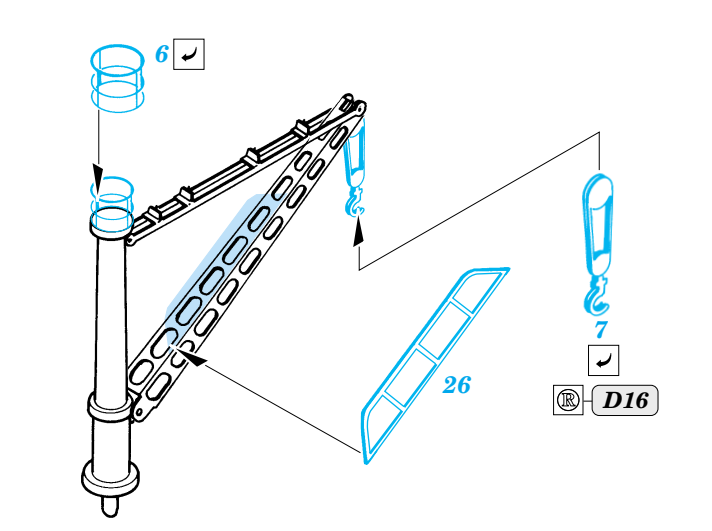

US Aircraft Carrier Hornet

1/350 scale detail set for Trumpeter kit No.05601 • sada detailů pro model 1/350 Trumpeter 05601

eduard

53 005

- APPLY EXPRESS MASK AND PAINT BEFORE GLUING
POUŽÍT EXPRESS MASK NABARVIT PŘED SLEPENÍM
- SYMMETRICAL ASSEMBLY
SYMETRICKÁ MONTÁŽ
- REMOVE
ODSTRANIT
- GRIND
OBROUSIT
- DRILL HOLE
VRTAT OTVOR
- BEND
OHNOUT
- OPTION
VOLBA
- REPLACE
NAHRADIT

ORIGINAL KIT PARTS
PŮVODNÍ DÍLY STAVEBNICE

PHOTO-ETCHED PARTS
LEPTANÉ DÍLY

PARTS TO BE REMOVED
DÍLY K ODSTRANĚNÍ

FILL
TMELIT

2 sets

2 sets

2 sets

References:
 - Lisle A. Rose - Hornet
 - Model Fan 10/2001