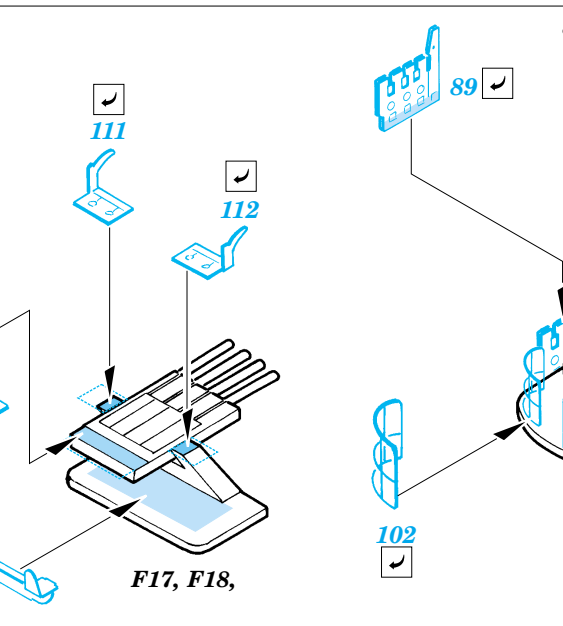

US Aircraft Carrier Hornet

1/350 scale detail set for Trumpeter kit No.05601 • sada detailů pro model 1/350 Trumpeter 05601

eduard

53 005

- APPLY EXPRESS MASK AND PAINT BEFORE GLUING
POUŽÍT EXPRESS MASK NABARVIT PŘED SLEPENÍM
- SYMMETRICAL ASSEMBLY
SYMETRICKÁ MONTÁŽ
- REMOVE
ODSTRANIT
- GRIND
OBROUSIT
- DRILL HOLE
VRTAT OTVOR
- BEND
OHNOUT
- OPTION
VOLBA
- REPLACE
NAHRADIT

ORIGINAL KIT PARTS
PŮVODNÍ DÍLY STAVEBNICE

PHOTO-ETCHED PARTS
LEPTANÉ DÍLY

PARTS TO BE REMOVED
DÍLY K ODSTRANĚNÍ

FILL
TMELIT

2 sets

2 sets

2 sets

References:
 - Lisle A. Rose - Hornet
 - Model Fan 10/2001