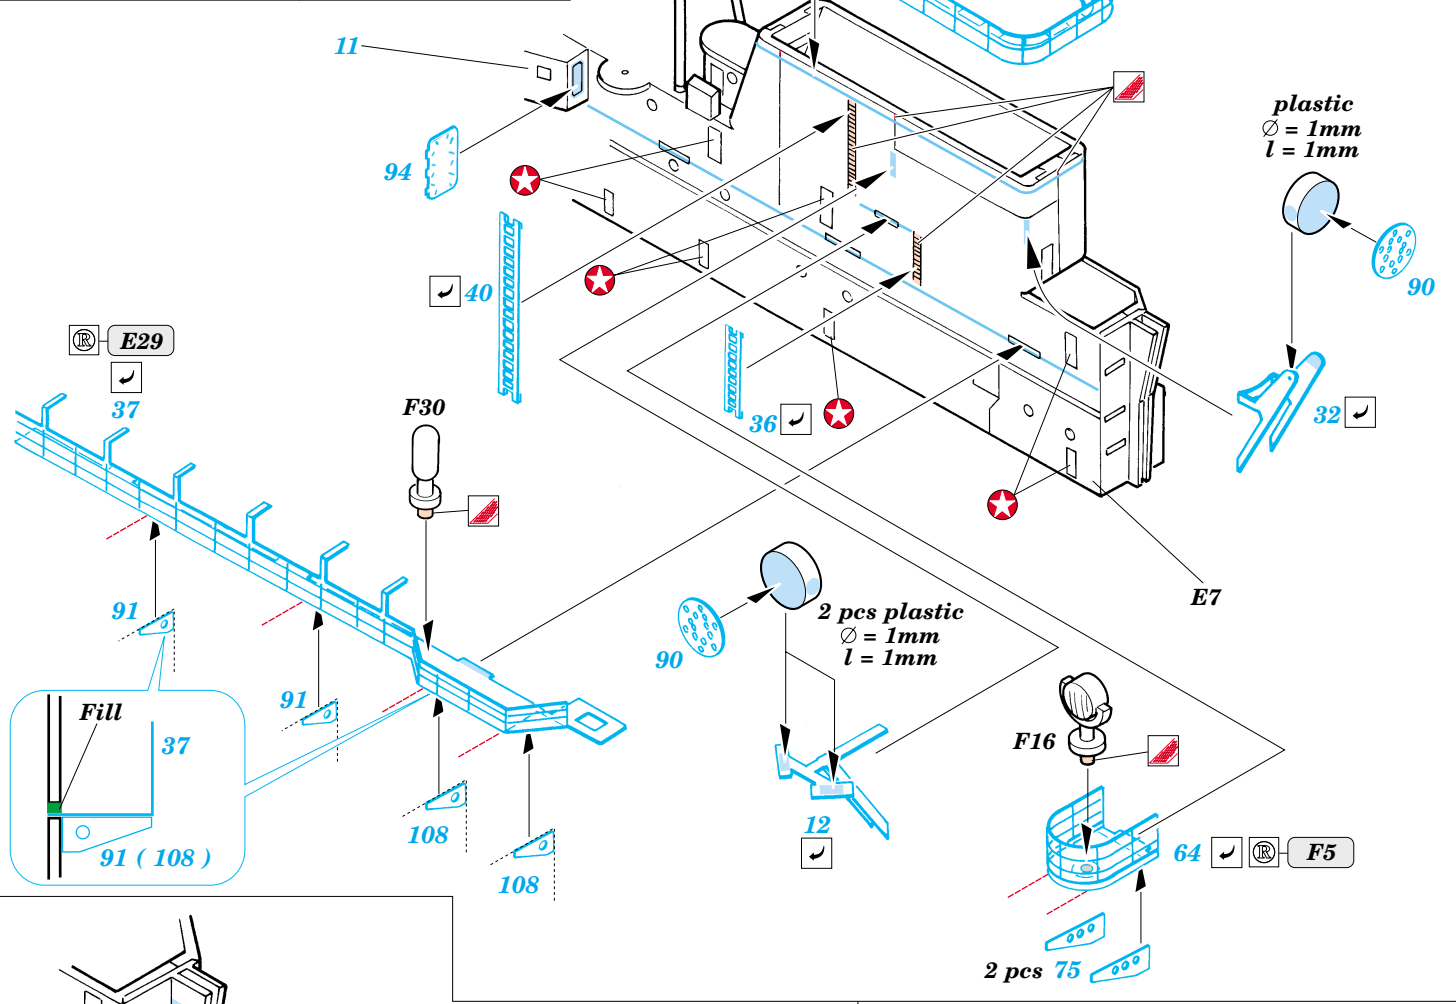

US Aircraft Carrier Hornet

1/350 scale detail set for Trumpeter kit No.05601 • sada detailů pro model 1/350 Trumpeter 05601

eduard

53 005

- APPLY EXPRESS MASK AND PAINT BEFORE GLUING
POUŽÍT EXPRESS MASK NABARVIT PŘED SLEPENÍM
- SYMMETRICAL ASSEMBLY
SYMETRICKÁ MONTÁŽ
- REMOVE
ODSTRANIT
- GRIND
OBROUSIT
- DRILL HOLE
VRTAT OTVOR
- BEND
OHNOUT
- OPTION
VOLBA
- REPLACE
NAHRADIT

ORIGINAL KIT PARTS
PŮVODNÍ DÍLY STAVEBNICE

PHOTO-ETCHED PARTS
LEPTANÉ DÍLY

PARTS TO BE REMOVED
DÍLY K ODSTRANĚNÍ

FILL
TMELIT

2 sets

2 sets

2 sets

References:
 - Lisle A. Rose - Hornet
 - Model Fan 10/2001