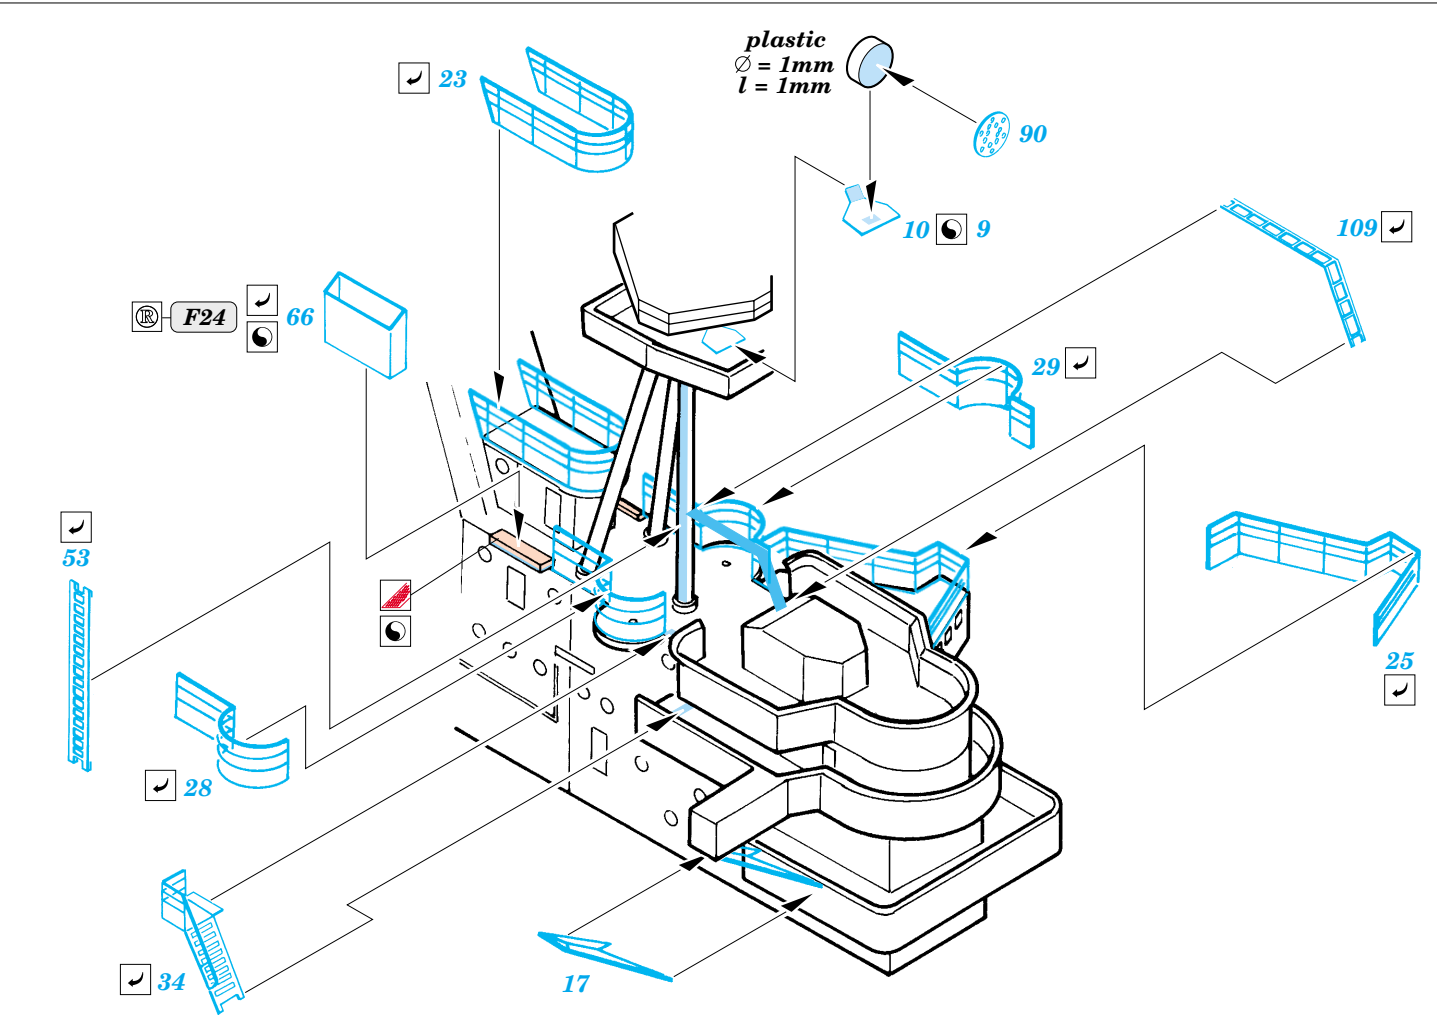

US Aircraft Carrier Hornet

1/350 scale detail set for Trumpeter kit No.05601 • sada detailů pro model 1/350 Trumpeter 05601

eduard

53 005

- APPLY EXPRESS MASK AND PAINT BEFORE GLUING
POUŽÍT EXPRESS MASK NABARVIT PŘED SLEPENÍM
- SYMMETRICAL ASSEMBLY
SYMETRICKÁ MONTÁŽ
- REMOVE
ODSTRANIT
- GRIND
OBROUSIT
- DRILL HOLE
VRTAT OTVOR
- BEND
OHNOUT
- OPTION
VOLBA
- REPLACE
NAHRADIT

ORIGINAL KIT PARTS
PŮVODNÍ DÍLY STAVEBNICE

PHOTO-ETCHED PARTS
LEPTANÉ DÍLY

PARTS TO BE REMOVED
DÍLY K ODSTRANĚNÍ

FILL
TMELIT

2 sets

2 sets

2 sets

References:
 - Lisle A. Rose - Hornet
 - Model Fan 10/2001