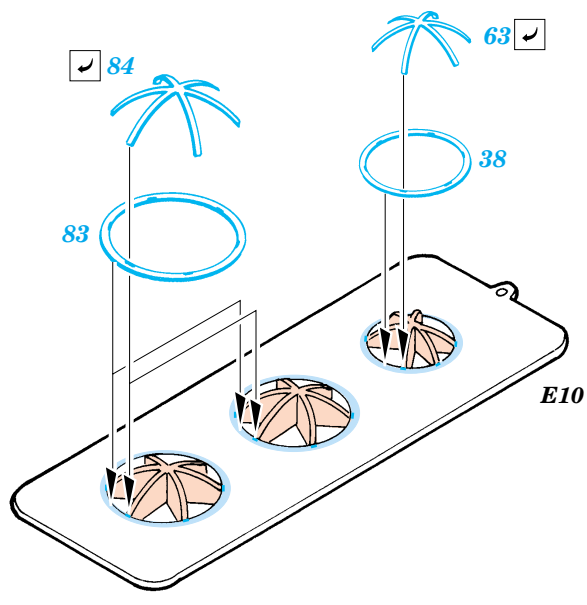

US Aircraft Carrier Hornet

1/350 scale detail set for Trumpeter kit No.05601 • sada detailů pro model 1/350 Trumpeter 05601

eduard

53 005

- APPLY EXPRESS MASK AND PAINT BEFORE GLUING
POUŽÍT EXPRESS MASK NABARVIT PŘED SLEPENÍM
- SYMMETRICAL ASSEMBLY
SYMETRICKÁ MONTÁŽ
- REMOVE
ODSTRANIT
- GRIND
OBROUSIT
- DRILL HOLE
VRTAT OTVOR
- BEND
OHNOUT
- OPTION
VOLBA
- REPLACE
NAHRADIT

ORIGINAL KIT PARTS
PŮVODNÍ DÍLY STAVEBNICE

PHOTO-ETCHED PARTS
LEPTANÉ DÍLY

PARTS TO BE REMOVED
DÍLY K ODSTRANĚNÍ

FILL
TMELIT

2 sets

2 sets

2 sets

References:
 - Lisle A. Rose - Hornet
 - Model Fan 10/2001