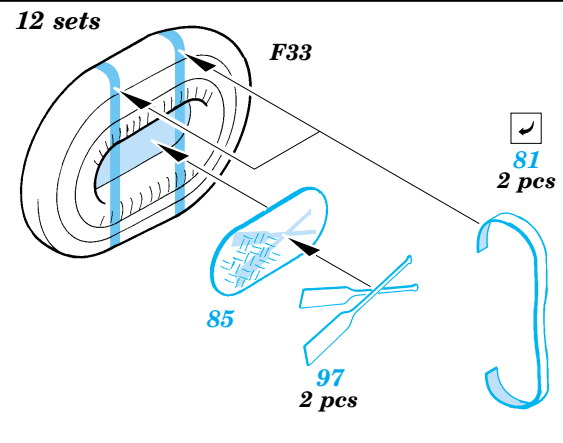

US Aircraft Carrier Hornet

1/350 scale detail set for Trumpeter kit No.05601 • sada detailů pro model 1/350 Trumpeter 05601

eduard

53 005

- APPLY EXPRESS MASK AND PAINT BEFORE GLUING
POUŽÍT EXPRESS MASK NABARVIT PŘED SLEPENÍM
- SYMMETRICAL ASSEMBLY
SYMETRICKÁ MONTÁŽ
- REMOVE
ODSTRANIT
- GRIND
OBROUSIT
- DRILL HOLE
VRTAT OTVOR
- BEND
OHNOUT
- OPTION
VOLBA
- REPLACE
NAHRADIT

ORIGINAL KIT PARTS
PŮVODNÍ DÍLY STAVEBNICE

PHOTO-ETCHED PARTS
LEPTANÉ DÍLY

PARTS TO BE REMOVED
DÍLY K ODSTRANĚNÍ

FILL
TMELIT

2 sets

2 sets

2 sets

References:
 - Lisle A. Rose - Hornet
 - Model Fan 10/2001