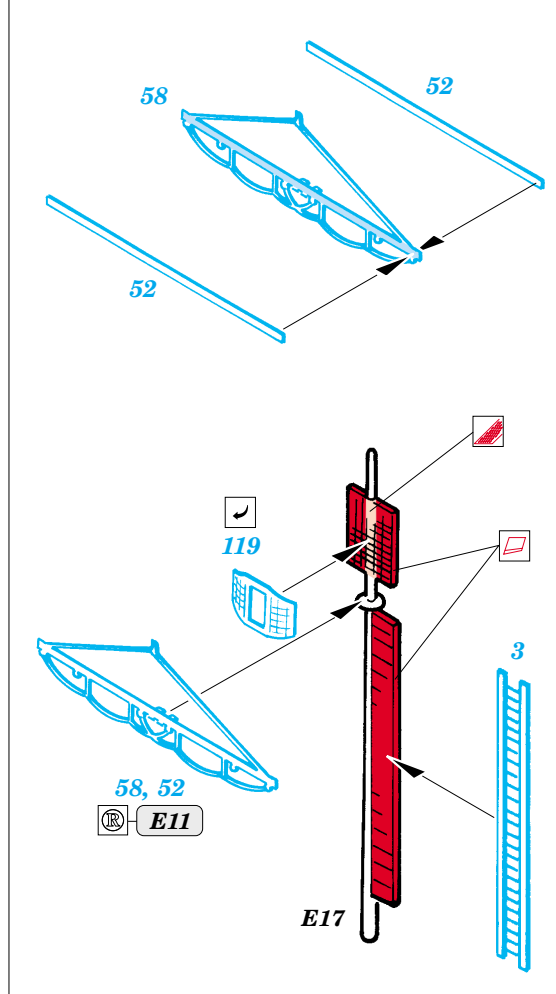

US Aircraft Carrier Hornet

1/350 scale detail set for Trumpeter kit No.05601 • sada detailů pro model 1/350 Trumpeter 05601

eduard

53 005

- APPLY EXPRESS MASK AND PAINT BEFORE GLUING
POUŽÍT EXPRESS MASK NABARVIT PŘED SLEPENÍM
- SYMMETRICAL ASSEMBLY
SYMETRICKÁ MONTÁŽ
- REMOVE
ODSTRANIT
- GRIND
OBROUSIT
- DRILL HOLE
VRTAT OTVOR
- BEND
OHNOUT
- OPTION
VOLBA
- REPLACE
NAHRADIT

ORIGINAL KIT PARTS
PŮVODNÍ DÍLY STAVEBNICE

PHOTO-ETCHED PARTS
LEPTANÉ DÍLY

PARTS TO BE REMOVED
DÍLY K ODSTRANĚNÍ

FILL
TMELIT

2 sets

2 sets

2 sets

References:
 - Lisle A. Rose - Hornet
 - Model Fan 10/2001