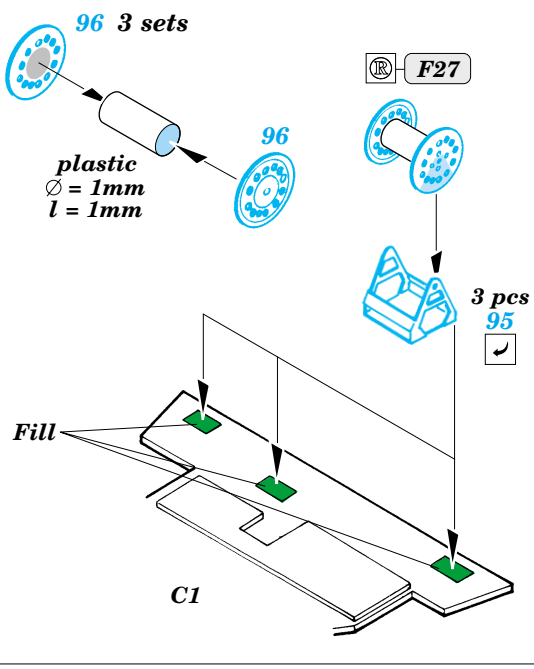

US Aircraft Carrier Hornet

1/350 scale detail set for Trumpeter kit No.05601 • sada detailů pro model 1/350 Trumpeter 05601

eduard

53 005

- APPLY EXPRESS MASK AND PAINT BEFORE GLUING
POUŽÍT EXPRESS MASK NABARVIT PŘED SLEPENÍM
- SYMMETRICAL ASSEMBLY
SYMETRICKÁ MONTÁŽ
- REMOVE
ODSTRANIT
- GRIND
OBROUSIT
- DRILL HOLE
VRTAT OTVOR
- BEND
OHNOUT
- OPTION
VOLBA
- REPLACE
NAHRADIT

ORIGINAL KIT PARTS
PŮVODNÍ DÍLY STAVEBNICE

PHOTO-ETCHED PARTS
LEPTANÉ DÍLY

PARTS TO BE REMOVED
DÍLY K ODSTRANĚNÍ

FILL
TMELIT

2 sets

2 sets

2 sets

References:
 - Lisle A. Rose - Hornet
 - Model Fan 10/2001