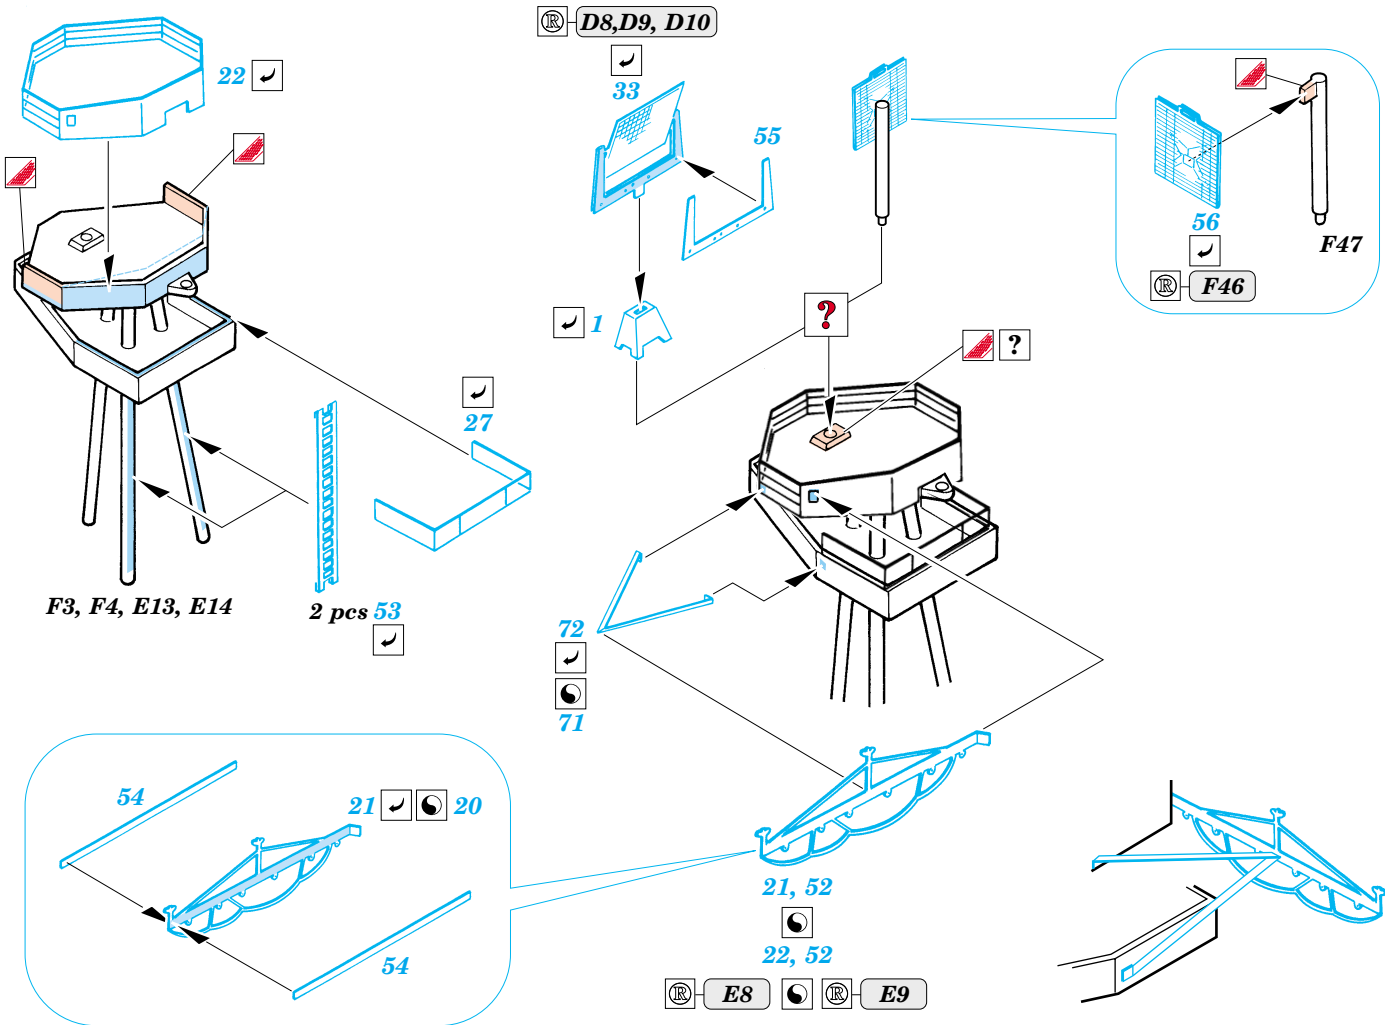

ORIGINAL KIT PARTS
PŮVODNÍ DÍLY STAVEBNICE

PHOTO-ETCHED PARTS
LEPTANÉ DÍLY

PARTS TO BE REMOVED
DÍLY K ODSTRANĚNÍ

FILL
TMELIT

2 sets

2 sets

2 sets

References:
 - Lisle A. Rose - Hornet
 - Model Fan 10/2001