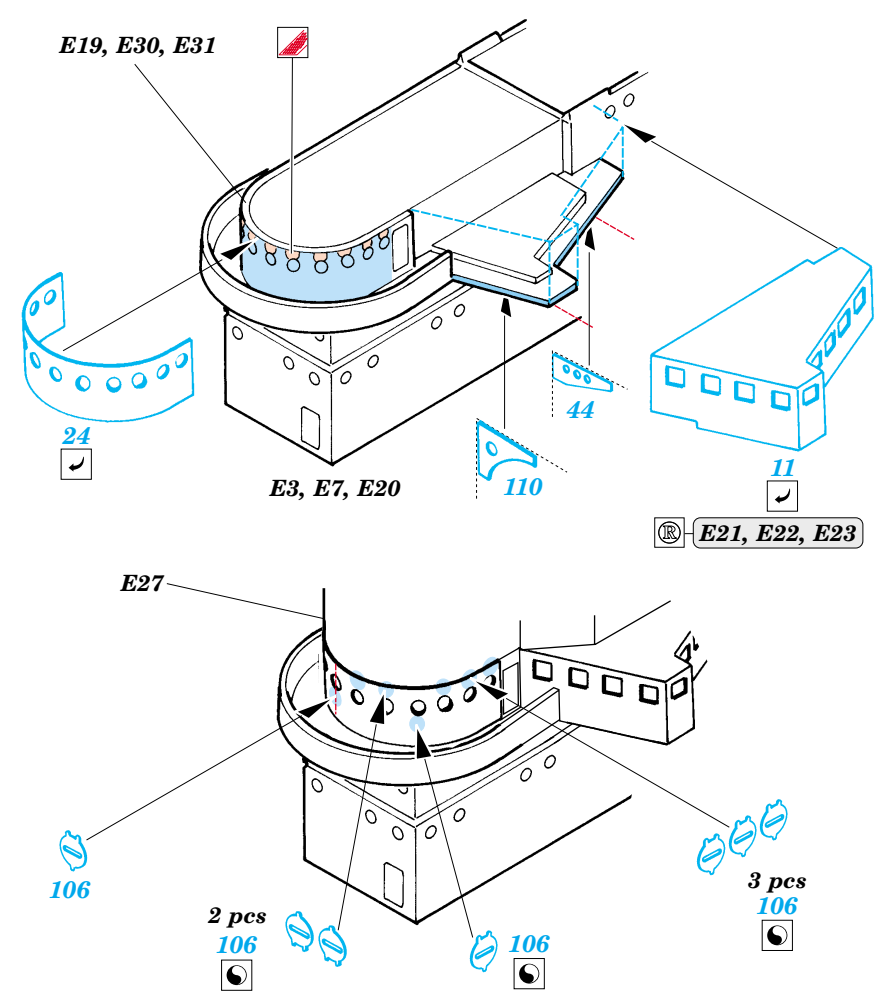

US Aircraft Carrier Hornet

1/350 scale detail set for Trumpeter kit No.05601 • sada detailů pro model 1/350 Trumpeter 05601

eduard

53 005

- APPLY EXPRESS MASK AND PAINT BEFORE GLUING
POUŽÍT EXPRESS MASK NABARVIT PŘED SLEPENÍM
- SYMMETRICAL ASSEMBLY
SYMETRICKÁ MONTÁŽ
- REMOVE
ODSTRANIT
- GRIND
OBROUSIT
- DRILL HOLE
VRTAT OTVOR
- BEND
OHNOUT
- OPTION
VOLBA
- REPLACE
NAHRADIT

ORIGINAL KIT PARTS
PŮVODNÍ DÍLY STAVEBNICE

PHOTO-ETCHED PARTS
LEPTANÉ DÍLY

PARTS TO BE REMOVED
DÍLY K ODSTRANĚNÍ

FILL
TMELIT

2 sets

2 sets

2 sets

References:
 - Lisle A. Rose - Hornet
 - Model Fan 10/2001