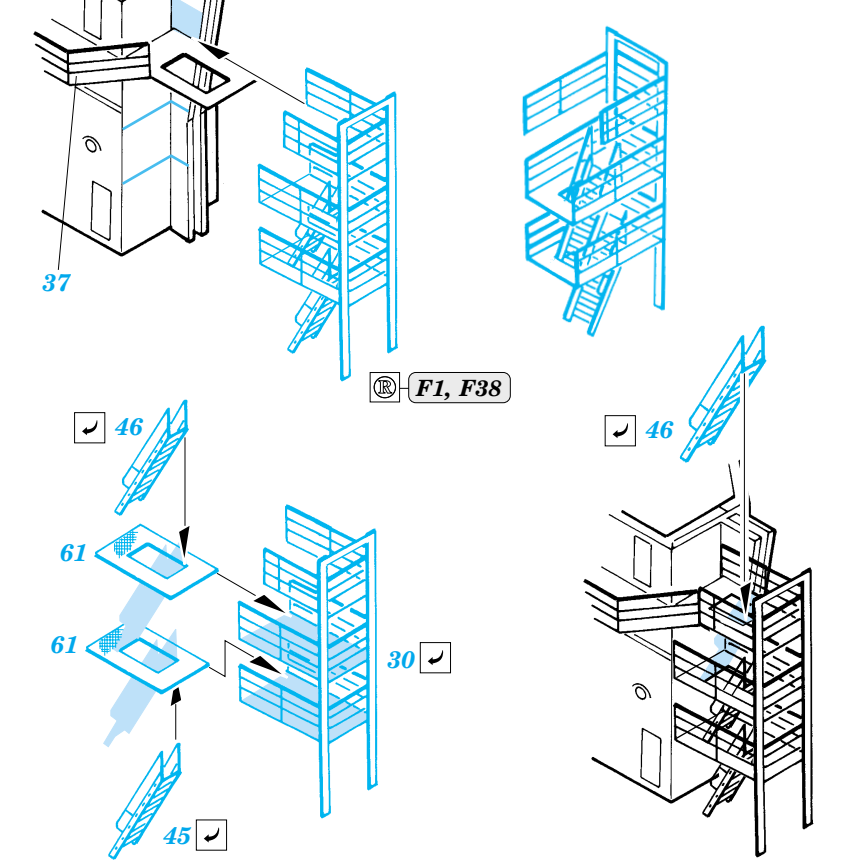

ORIGINAL KIT PARTS
PŮVODNÍ DÍLY STAVEBNICE

PHOTO-ETCHED PARTS
LEPTANÉ DÍLY

PARTS TO BE REMOVED
DÍLY K ODSTRANĚNÍ

FILL
TMELIT

2 sets

2 sets

2 sets

References:
 - Lisle A. Rose - Hornet
 - Model Fan 10/2001