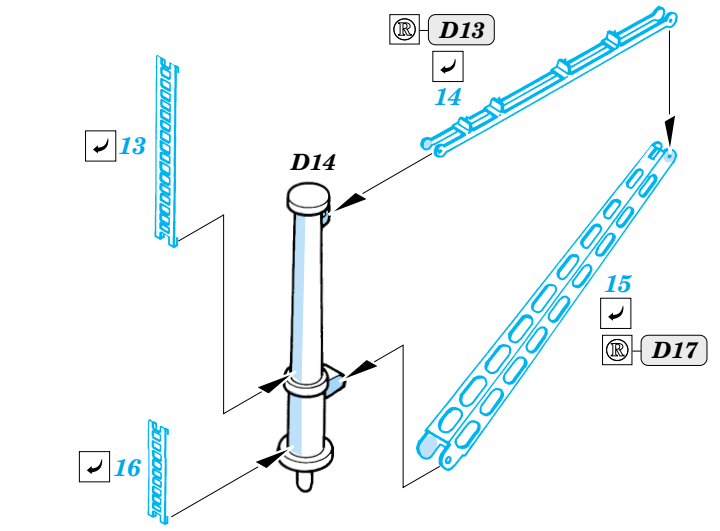

US Aircraft Carrier Hornet

1/350 scale detail set for Trumpeter kit No.05601 • sada detailů pro model 1/350 Trumpeter 05601

eduard

53 005

- APPLY EXPRESS MASK AND PAINT BEFORE GLUING
POUŽÍT EXPRESS MASK NABARVIT PŘED SLEPENÍM
- SYMMETRICAL ASSEMBLY
SYMETRICKÁ MONTÁŽ
- REMOVE
ODSTRANIT
- GRIND
OBROUSIT
- DRILL HOLE
VRTAT OTVOR
- BEND
OHNOUT
- OPTION
VOLBA
- REPLACE
NAHRADIT

ORIGINAL KIT PARTS
PŮVODNÍ DÍLY STAVEBNICE

PHOTO-ETCHED PARTS
LEPTANÉ DÍLY

PARTS TO BE REMOVED
DÍLY K ODSTRANĚNÍ

FILL
TMELIT

2 sets

2 sets

2 sets

References:
 - Lisle A. Rose - Hornet
 - Model Fan 10/2001