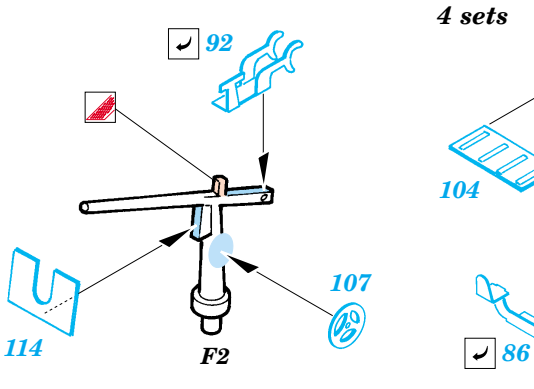

US Aircraft Carrier Hornet

1/350 scale detail set for Trumpeter kit No.05601 • sada detailů pro model 1/350 Trumpeter 05601

eduard

53 005

- APPLY EXPRESS MASK AND PAINT BEFORE GLUING
POUŽÍT EXPRESS MASK NABARVIT PŘED SLEPENÍM
- SYMMETRICAL ASSEMBLY
SYMETRICKÁ MONTÁŽ
- REMOVE
ODSTRANIT
- GRIND
OBROUSIT
- DRILL HOLE
VRTAT OTVOR
- BEND
OHNOUT
- OPTION
VOLBA
- REPLACE
NAHRADIT

ORIGINAL KIT PARTS
PŮVODNÍ DÍLY STAVEBNICE

PHOTO-ETCHED PARTS
LEPTANÉ DÍLY

PARTS TO BE REMOVED
DÍLY K ODSTRANĚNÍ

FILL
TMELIT

2 sets

2 sets

2 sets

References:
 - Lisle A. Rose - Hornet
 - Model Fan 10/2001