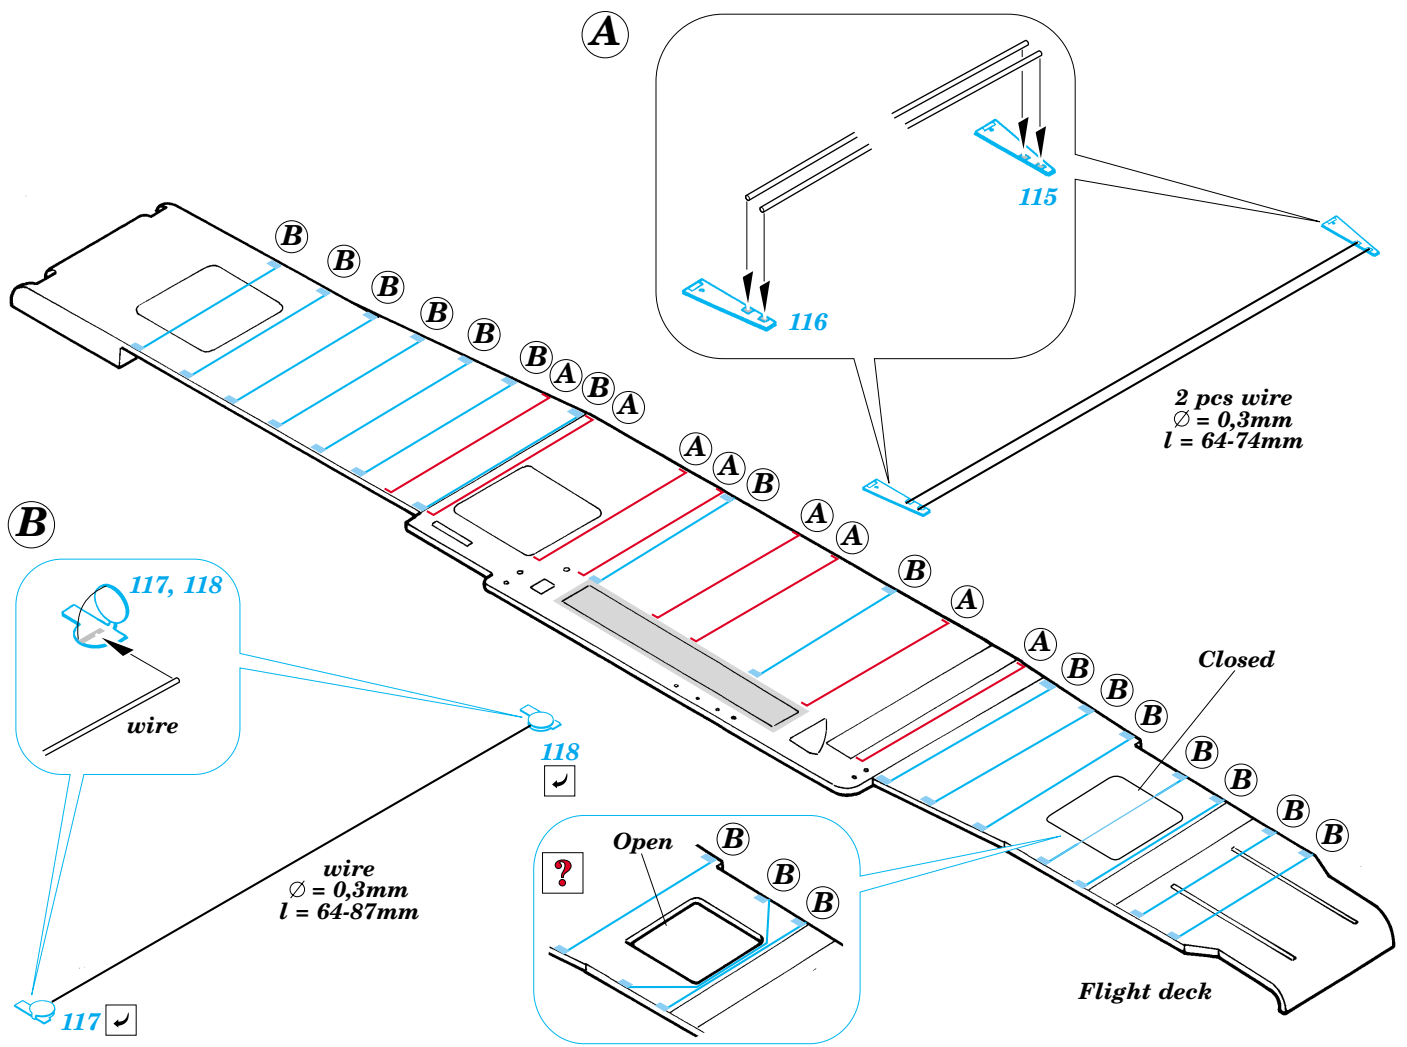

US Aircraft Carrier Hornet

1/350 scale detail set for Trumpeter kit No.05601 • sada detailů pro model 1/350 Trumpeter 05601

eduard

53 005

- APPLY EXPRESS MASK AND PAINT BEFORE GLUING
POUŽÍT EXPRESS MASK NABARVIT PŘED SLEPENÍM
- SYMMETRICAL ASSEMBLY
SYMETRICKÁ MONTÁŽ
- REMOVE
ODSTRANIT
- GRIND
OBROUSIT
- DRILL HOLE
VRTAT OTVOR
- BEND
OHNOUT
- OPTION
VOLBA
- REPLACE
NAHRADIT

ORIGINAL KIT PARTS
PŮVODNÍ DÍLY STAVEBNICE

PHOTO-ETCHED PARTS
LEPTANÉ DÍLY

PARTS TO BE REMOVED
DÍLY K ODSTRANĚNÍ

FILL
TMELIT

2 sets

2 sets

2 sets

References:
 - Lisle A. Rose - Hornet
 - Model Fan 10/2001