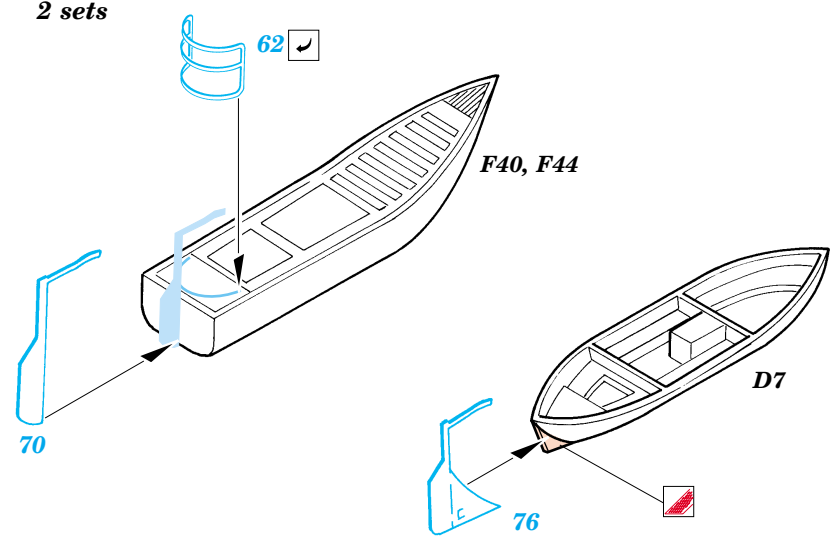

US Aircraft Carrier Hornet

1/350 scale detail set for Trumpeter kit No.05601 • sada detailů pro model 1/350 Trumpeter 05601

eduard

53 005

- APPLY EXPRESS MASK AND PAINT BEFORE GLUING
POUŽÍT EXPRESS MASK NABARVIT PŘED SLEPENÍM
- SYMMETRICAL ASSEMBLY
SYMETRICKÁ MONTÁŽ
- REMOVE
ODSTRANIT
- GRIND
OBROUSIT
- DRILL HOLE
VRTAT OTVOR
- BEND
OHNOUT
- OPTION
VOLBA
- REPLACE
NAHRADIT

ORIGINAL KIT PARTS
PŮVODNÍ DÍLY STAVEBNICE

PHOTO-ETCHED PARTS
LEPTANÉ DÍLY

PARTS TO BE REMOVED
DÍLY K ODSTRANĚNÍ

FILL
TMELIT

2 sets

2 sets

2 sets

References:
 - Lisle A. Rose - Hornet
 - Model Fan 10/2001