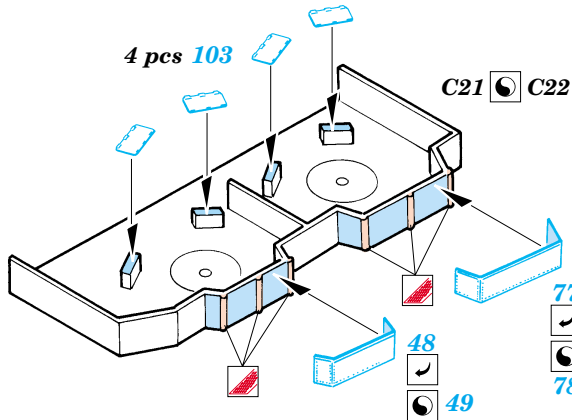

US Aircraft Carrier Hornet

1/350 scale detail set for Trumpeter kit No.05601 • sada detailů pro model 1/350 Trumpeter 05601

eduard

53 005

- APPLY EXPRESS MASK AND PAINT BEFORE GLUING
POUŽÍT EXPRESS MASK NABARVIT PŘED SLEPENÍM
- SYMMETRICAL ASSEMBLY
SYMETRICKÁ MONTÁŽ
- REMOVE
ODSTRANIT
- GRIND
OBROUSIT
- DRILL HOLE
VRTAT OTVOR
- BEND
OHNOUT
- OPTION
VOLBA
- REPLACE
NAHRADIT

ORIGINAL KIT PARTS
PŮVODNÍ DÍLY STAVEBNICE

PHOTO-ETCHED PARTS
LEPTANÉ DÍLY

PARTS TO BE REMOVED
DÍLY K ODSTRANĚNÍ

FILL
TMELIT

2 sets

2 sets

2 sets

References:
 - Lisle A. Rose - Hornet
 - Model Fan 10/2001