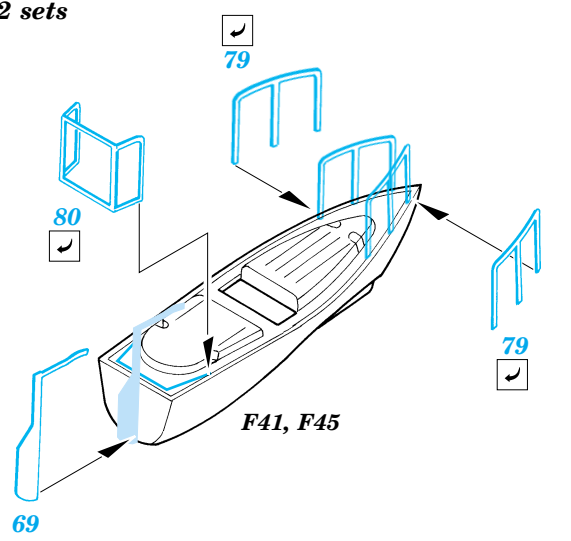

US Aircraft Carrier Hornet

1/350 scale detail set for Trumpeter kit No.05601 • sada detailů pro model 1/350 Trumpeter 05601

eduard

53 005

- APPLY EXPRESS MASK AND PAINT BEFORE GLUING
POUŽÍT EXPRESS MASK NABARVIT PŘED SLEPENÍM
- SYMMETRICAL ASSEMBLY
SYMETRICKÁ MONTÁŽ
- REMOVE
ODSTRANIT
- GRIND
OBROUSIT
- DRILL HOLE
VRTAT OTVOR
- BEND
OHNOUT
- OPTION
VOLBA
- REPLACE
NAHRADIT

ORIGINAL KIT PARTS
PŮVODNÍ DÍLY STAVEBNICE

PHOTO-ETCHED PARTS
LEPTANÉ DÍLY

PARTS TO BE REMOVED
DÍLY K ODSTRANĚNÍ

FILL
TMELIT

2 sets

2 sets

2 sets

References:
 - Lisle A. Rose - Hornet
 - Model Fan 10/2001