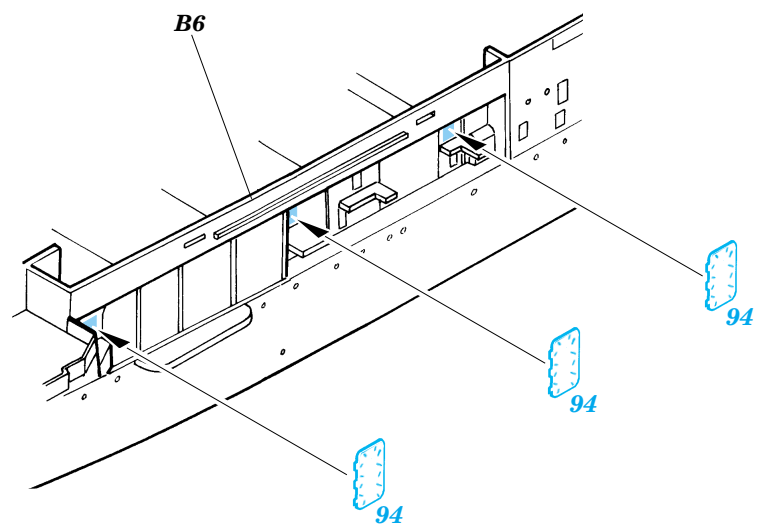

US Aircraft Carrier Hornet

1/350 scale detail set for Trumpeter kit No.05601 • sada detailů pro model 1/350 Trumpeter 05601

eduard

53 005

- APPLY EXPRESS MASK AND PAINT BEFORE GLUING
POUŽÍT EXPRESS MASK NABARVIT PŘED SLEPENÍM
- SYMMETRICAL ASSEMBLY
SYMETRICKÁ MONTÁŽ
- REMOVE
ODSTRANIT
- GRIND
OBROUSIT
- DRILL HOLE
VRTAT OTVOR
- BEND
OHNOUT
- OPTION
VOLBA
- REPLACE
NAHRADIT

ORIGINAL KIT PARTS
PŮVODNÍ DÍLY STAVEBNICE

PHOTO-ETCHED PARTS
LEPTANÉ DÍLY

PARTS TO BE REMOVED
DÍLY K ODSTRANĚNÍ

FILL
TMELIT

2 sets

2 sets

2 sets

References:
 - Lisle A. Rose - Hornet
 - Model Fan 10/2001