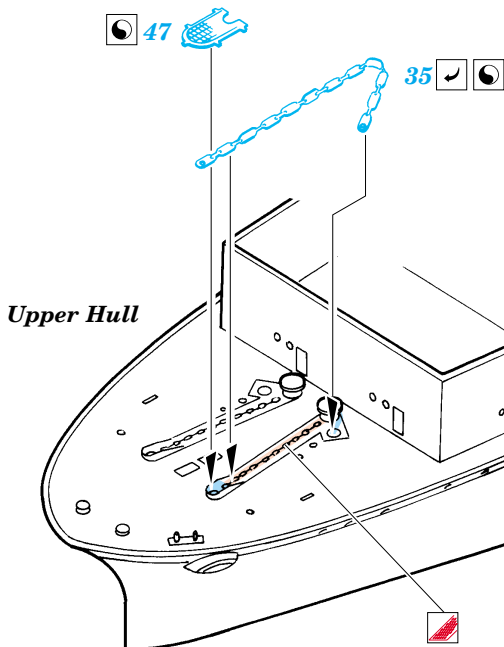

US Aircraft Carrier Hornet

1/350 scale detail set for Trumpeter kit No.05601 • sada detailů pro model 1/350 Trumpeter 05601

eduard

53 005

- APPLY EXPRESS MASK AND PAINT BEFORE GLUING
POUŽÍT EXPRESS MASK NABARVIT PŘED SLEPENÍM
- SYMMETRICAL ASSEMBLY
SYMETRICKÁ MONTÁŽ
- REMOVE
ODSTRANIT
- GRIND
OBROUSIT
- DRILL HOLE
VRTAT OTVOR
- BEND
OHNOUT
- OPTION
VOLBA
- REPLACE
NAHRADIT

ORIGINAL KIT PARTS
PŮVODNÍ DÍLY STAVEBNICE

PHOTO-ETCHED PARTS
LEPTANÉ DÍLY

PARTS TO BE REMOVED
DÍLY K ODSTRANĚNÍ

FILL
TMELIT

2 sets

2 sets

2 sets

References:
 - Lisle A. Rose - Hornet
 - Model Fan 10/2001