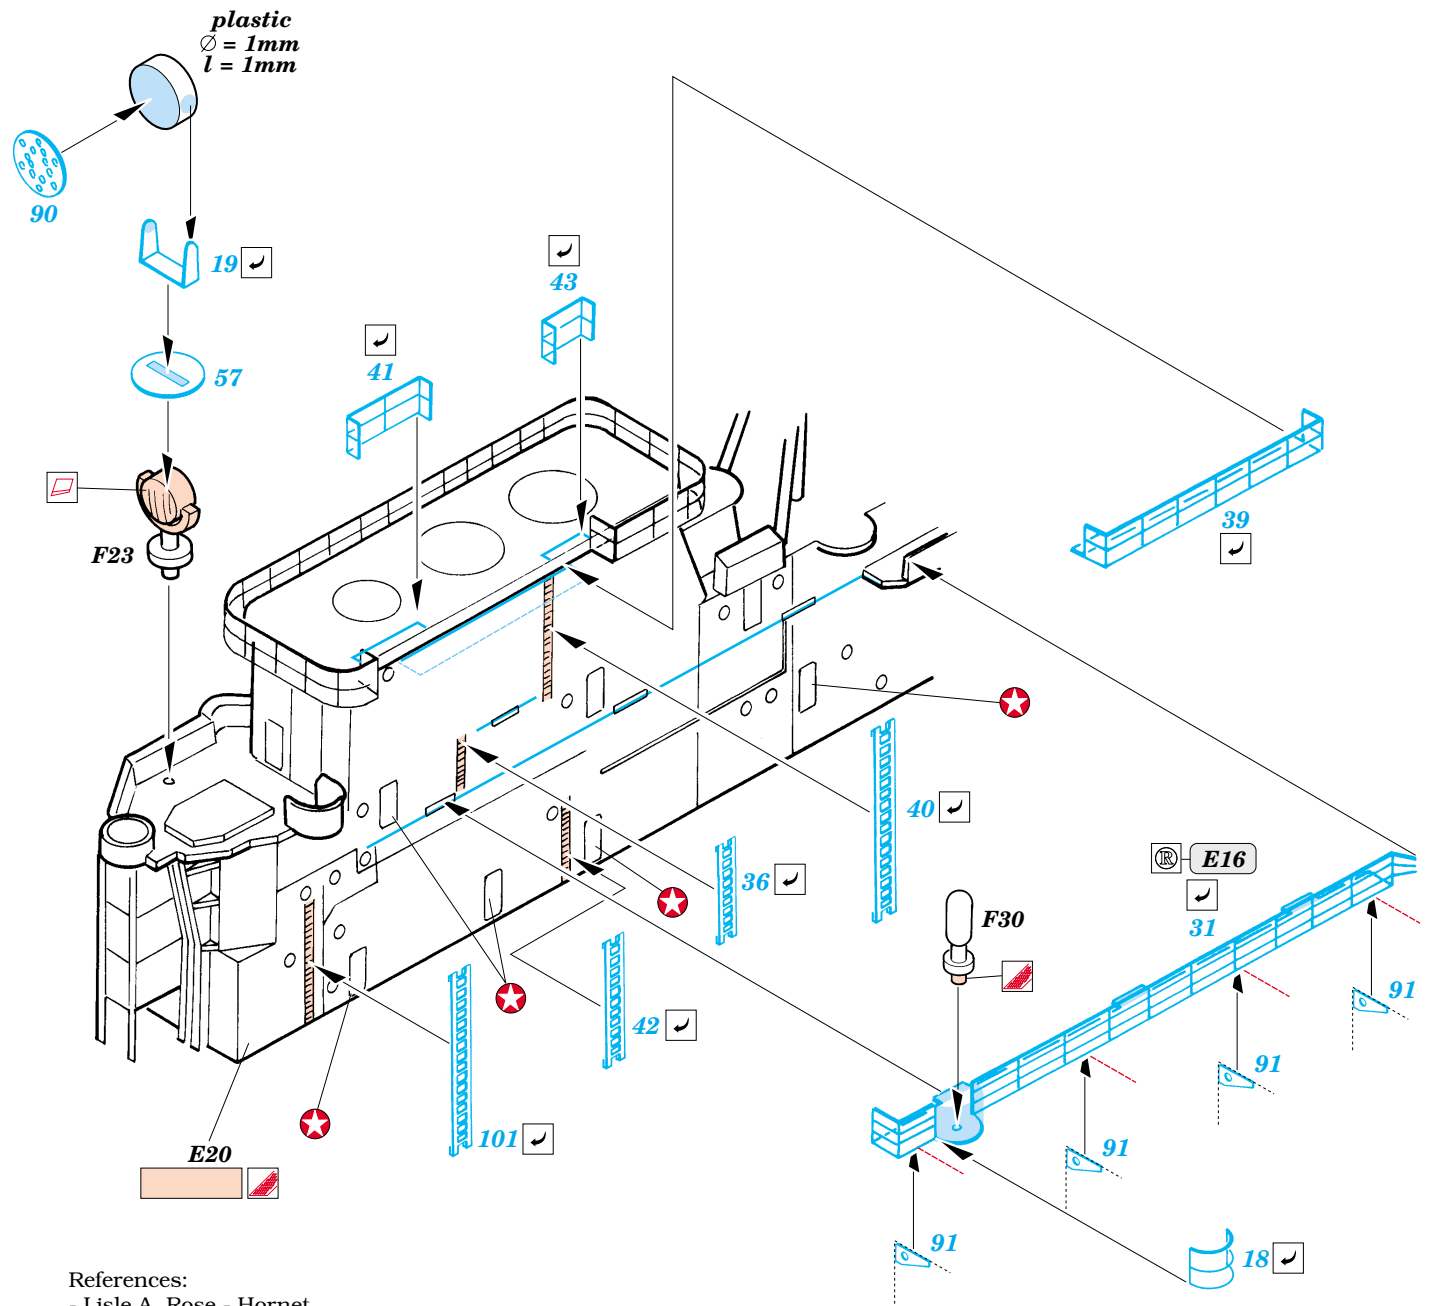

US Aircraft Carrier Hornet

1/350 scale detail set for Trumpeter kit No.05601 • sada detailů pro model 1/350 Trumpeter 05601

eduard

53 005

- APPLY EXPRESS MASK AND PAINT BEFORE GLUING
POUŽÍT EXPRESS MASK NABARVIT PŘED SLEPENÍM
- SYMMETRICAL ASSEMBLY
SYMETRICKÁ MONTÁŽ
- REMOVE
ODSTRANIT
- GRIND
OBROUSIT
- DRILL HOLE
VRTAT OTVOR
- BEND
OHNOUT
- OPTION
VOLBA
- REPLACE
NAHRADIT

ORIGINAL KIT PARTS
PŮVODNÍ DÍLY STAVEBNICE

PHOTO-ETCHED PARTS
LEPTANÉ DÍLY

PARTS TO BE REMOVED
DÍLY K ODSTRANĚNÍ

FILL
TMELIT

2 sets

2 sets

2 sets

References:
 - Lisle A. Rose - Hornet
 - Model Fan 10/2001