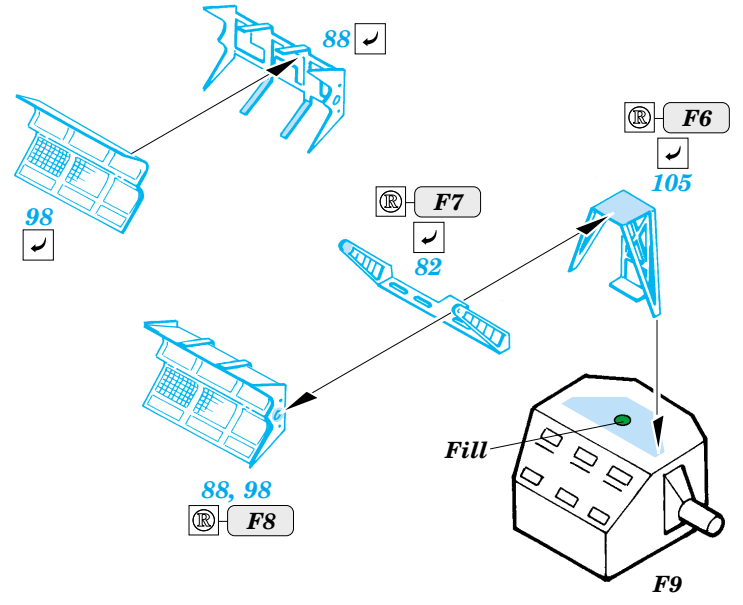

ORIGINAL KIT PARTS
PŮVODNÍ DÍLY STAVEBNICE

PHOTO-ETCHED PARTS
LEPTANÉ DÍLY

PARTS TO BE REMOVED
DÍLY K ODSTRANĚNÍ

FILL
TMELIT

2 sets

2 sets

2 sets

References:
 - Lisle A. Rose - Hornet
 - Model Fan 10/2001