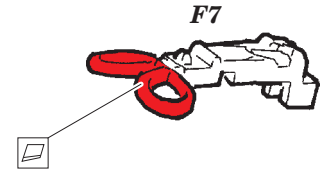

F-14A seatbelts STEEL

eduard

detail set for 1/48 TAMIYA No. 61114 kit • sada detailů pro stavebnici 1/48 TAMIYA No. 61114

49 806

- ★ APPLY EXPRESS MASK AND PAINT BEFORE GLUING
POUŽIT EXPRESS MASK NABARVIT PŘED SLEPENÍM
 - ◐ SYMMETRICAL ASSEMBLY
SYMETRICKÁ MONTÁŽ
 - ◻ REMOVE
ODSTRANIT
 - ◻ GRIND
OBROUSIT
 - ◻ DRILL HOLE
VRTÁT OTVOR
 - 1 COLORED ETCHED PARTS
LEPTANÉ BAREVNÉ DÍLY
 - 1 ETCHED PARTS
LEPTANÉ NEBAREVNÉ DÍLY
 - 1 ORIGINAL KIT PARTS
PŮVODNÍ DÍLY STAVEBNICE
- ↷ BEND
OHNOUT
 - ? OPTION
VOLBA
 - Ⓜ REPLACE
NAHRADIT

ORIGINAL KIT PARTS
PŮVODNÍ DÍLY STAVEBNICE
 PHOTO-ETCHED PARTS
LEPTANÉ DÍLY
 PARTS TO BE REMOVED
DÍLY K ODSTRANĚNÍ
 FILL
TMELIT

F6

seat
2 pcs.

final
assembly