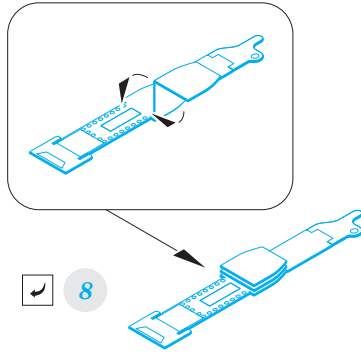

F-14A seatbelts STEEL

eduard

detail set for 1/48 TAMIYA No. 61114 kit • sada detailů pro stavebnici 1/48 TAMIYA No. 61114

49 806

- ★ APPLY EXPRESS MASK AND PAINT BEFORE GLUING
POUŽIT EXPRESS MASK NABARVIT PŘED SLEPENÍM
 - ◐ SYMMETRICAL ASSEMBLY
SYMETRICKÁ MONTÁŽ
 - ◻ REMOVE
ODSTRANIT
 - ◻ GRIND
OBROUSIT
 - ◻ DRILL HOLE
VRTÁT OTVOR
 - 1 COLORED ETCHED PARTS
LEPTANÉ BAREVNÉ DÍLY
 - 1 ETCHED PARTS
LEPTANÉ NEBAREVNÉ DÍLY
 - 1 ORIGINAL KIT PARTS
PŮVODNÍ DÍLY STAVEBNICE
- ↷ BEND
OHNOUT
 - ? OPTION
VOLBA
 - Ⓜ REPLACE
NAHRADIT

ORIGINAL KIT PARTS
PŮVODNÍ DÍLY STAVEBNICE
 PHOTO-ETCHED PARTS
LEPTANÉ DÍLY
 PARTS TO BE REMOVED
DÍLY K ODSTRANĚNÍ
 FILL
TMELIT

F6

seat
2 pcs.

final
assembly