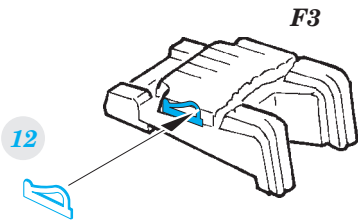

F-14A seatbelts STEEL

eduard

detail set for 1/48 TAMIYA No. 61114 kit • sada detailů pro stavebnici 1/48 TAMIYA No. 61114

49 806

- ★ APPLY EXPRESS MASK AND PAINT BEFORE GLUING
POUŽIT EXPRESS MASK NABARVIT PŘED SLEPENÍM
 - ◐ SYMMETRICAL ASSEMBLY
SYMETRICKÁ MONTÁŽ
 - ◻ REMOVE
ODSTRANIT
 - ◻ GRIND
OBROUSIT
 - ◻ DRILL HOLE
VRTÁT OTVOR
 - 1 COLORED ETCHED PARTS
LEPTANÉ BAREVNÉ DÍLY
 - 1 ETCHED PARTS
LEPTANÉ NEBAREVNÉ DÍLY
 - 1 ORIGINAL KIT PARTS
PŮVODNÍ DÍLY STAVEBNICE
- ↷ BEND
OHNOUT
 - ? OPTION
VOLBA
 - Ⓜ REPLACE
NAHRADIT

ORIGINAL KIT PARTS
PŮVODNÍ DÍLY STAVEBNICE
 PHOTO-ETCHED PARTS
LEPTANÉ DÍLY
 PARTS TO BE REMOVED
DÍLY K ODSTRANĚNÍ
 FILL
TMELIT

F6

seat
2 pcs.

final
assembly