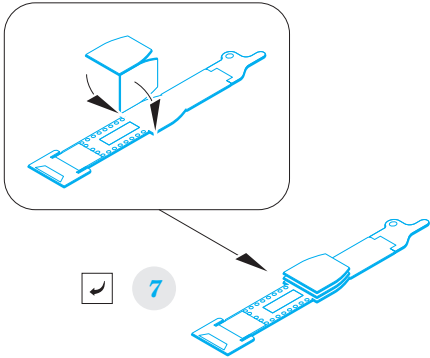

F-14A seatbelts STEEL

eduard

detail set for 1/48 TAMIYA No. 61114 kit • sada detailů pro stavebnici 1/48 TAMIYA No. 61114

49 806

- ★ APPLY EXPRESS MASK AND PAINT BEFORE GLUING
POUŽIT EXPRESS MASK NABARVIT PŘED SLEPENÍM
 - ◐ SYMMETRICAL ASSEMBLY
SYMETRICKÁ MONTÁŽ
 - ◻ REMOVE
ODSTRANIT
 - ◻ GRIND
OBROUSIT
 - ◻ DRILL HOLE
VRTÁT OTVOR
 - 1 COLORED ETCHED PARTS
LEPTANÉ BAREVNÉ DÍLY
 - 1 ETCHED PARTS
LEPTANÉ NEBAREVNÉ DÍLY
 - 1 ORIGINAL KIT PARTS
PŮVODNÍ DÍLY STAVEBNICE
- ↷ BEND
OHNOUT
 - ? OPTION
VOLBA
 - Ⓜ REPLACE
NAHRADIT

ORIGINAL KIT PARTS
PŮVODNÍ DÍLY STAVEBNICE
 PHOTO-ETCHED PARTS
LEPTANÉ DÍLY
 PARTS TO BE REMOVED
DÍLY K ODSTRANĚNÍ
 FILL
TMELIT

F6

seat
2 pcs.

final
assembly