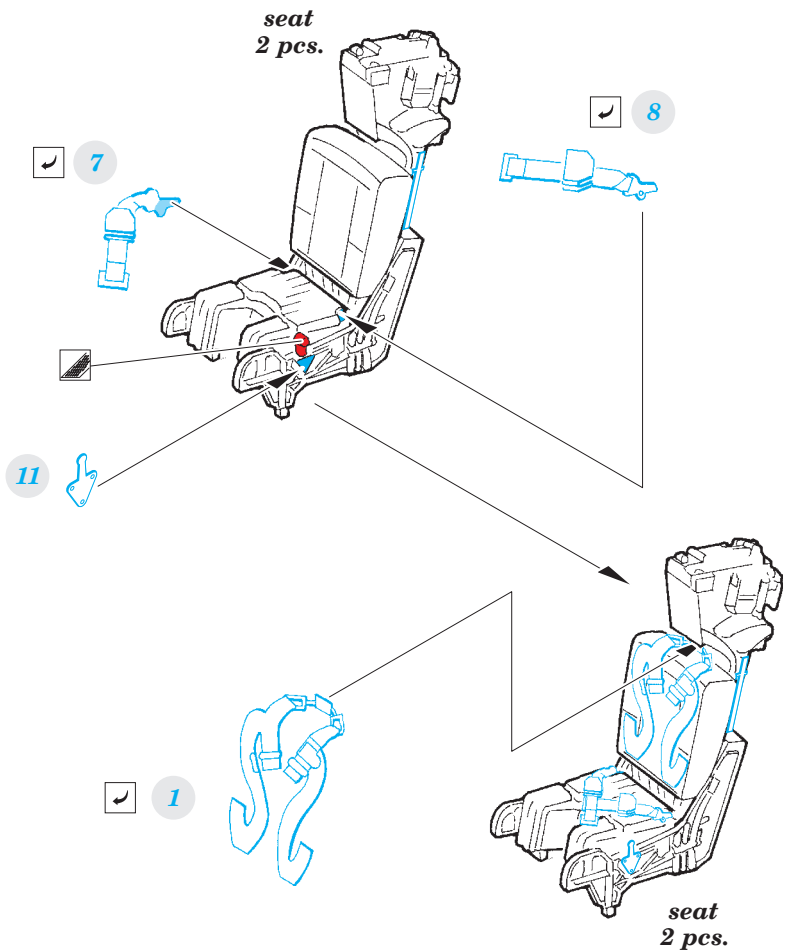

F-14A seatbelts STEEL

eduard

detail set for 1/48 TAMIYA No. 61114 kit • sada detailů pro stavebnici 1/48 TAMIYA No. 61114

49 806

- ★ APPLY EXPRESS MASK AND PAINT BEFORE GLUING
POUŽIT EXPRESS MASK NABARVIT PŘED SLEPENÍM
 - ◐ SYMMETRICAL ASSEMBLY
SYMETRICKÁ MONTÁŽ
 - ◻ REMOVE
ODSTRANIT
 - ◻ GRIND
OBROUSIT
 - ◻ DRILL HOLE
VRTÁT OTVOR
 - 1 COLORED ETCHED PARTS
LEPTANÉ BAREVNÉ DÍLY
 - 1 ETCHED PARTS
LEPTANÉ NEBAREVNÉ DÍLY
 - 1 ORIGINAL KIT PARTS
PŮVODNÍ DÍLY STAVEBNICE
- ↷ BEND
OHNOUT
 - ? OPTION
VOLBA
 - Ⓜ REPLACE
NAHRADIT

ORIGINAL KIT PARTS
PŮVODNÍ DÍLY STAVEBNICE
 PHOTO-ETCHED PARTS
LEPTANÉ DÍLY
 PARTS TO BE REMOVED
DÍLY K ODSTRANĚNÍ
 FILL
TMELIT

F6

seat
2 pcs.

final
assembly