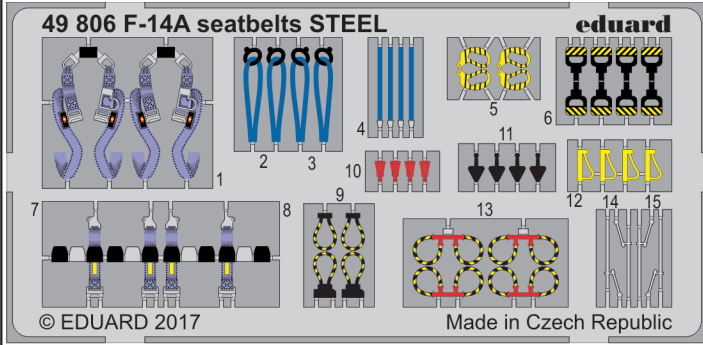

F-14A seatbelts STEEL

eduard

detail set for 1/48 TAMIYA No. 61114 kit • sada detailů pro stavebnici 1/48 TAMIYA No. 61114

49 806

- ★ APPLY EXPRESS MASK AND PAINT BEFORE GLUING
POUŽIT EXPRESS MASK NABARVIT PŘED SLEPENÍM
 - ◐ SYMMETRICAL ASSEMBLY
SYMETRICKÁ MONTÁŽ
 - ◻ REMOVE
ODSTRANIT
 - ◻ GRIND
OBROUSIT
 - ◻ DRILL HOLE
VRTÁT OTVOR
 - 1 COLORED ETCHED PARTS
LEPTANÉ BAREVNÉ DÍLY
 - 1 ETCHED PARTS
LEPTANÉ NEBAREVNÉ DÍLY
 - 1 ORIGINAL KIT PARTS
PŮVODNÍ DÍLY STAVEBNICE
- ↷ BEND
OHNOUT
 - ? OPTION
VOLBA
 - Ⓜ REPLACE
NAHRADIT

ORIGINAL KIT PARTS
PŮVODNÍ DÍLY STAVEBNICE
 PHOTO-ETCHED PARTS
LEPTANÉ DÍLY
 PARTS TO BE REMOVED
DÍLY K ODSTRANĚNÍ
 FILL
TMELIT

F6

seat
2 pcs.

final
assembly