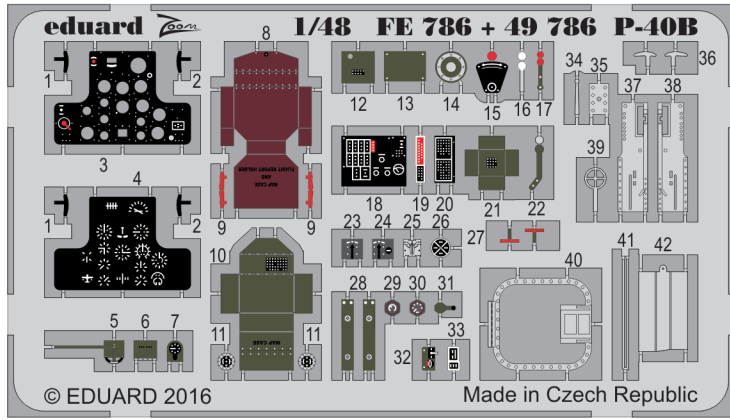

P-40B seatbelts STEEL

eduard

detail set for 1/48 AIRFIX No. A05130 kit • sada detailů pro stavebnici 1/48 AIRFIX No. A05130

49 787

49 787 P-40B seatbelts STEEL

- APPLY EXPRESS MASK AND PAINT BEFORE GLUING
POUŽIT EXPRESS MASK NABARVIT PŘED SLEPENÍM
- SYMMETRICAL ASSEMBLY
SYMETRICKÁ MONTÁŽ
- REMOVE
ODSTRANIT
- GRIND
OBROUSIT
- DRILL HOLE
VRTÁT OTVOR
- COLORED ETCHED PARTS
LEPTANÉ BAREVNÉ DÍLY
- ETCHED PARTS
LEPTANÉ NEBAREVNÉ DÍLY
- ORIGINAL KIT PARTS
PŮVODNÍ DÍLY STAVEBNICE
- BEND
OHNOUT
- OPTION
VOLBA
- REPLACE
NAHRADIT

ORIGINAL KIT PARTS
PŮVODNÍ DÍLY STAVEBNICE

PHOTO-ETCHED PARTS
LEPTANÉ DÍLY

PARTS TO BE REMOVED
DÍLY K ODSTRANĚNÍ

FILL
TMELIT

Related products: 49 786 P-40B

Related products: 48 895 P-40B landing flaps