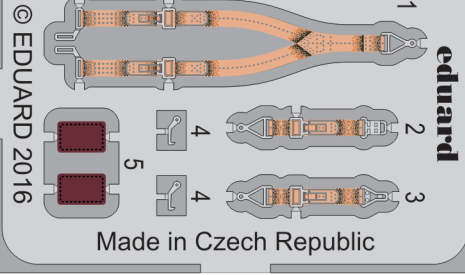

P-40B seatbelts STEEL

eduard

detail set for 1/48 AIRFIX No. A05130 kit • sada detailů pro stavebnici 1/48 AIRFIX No. A05130

49 787

49 787 P-40B seatbelts STEEL

- APPLY EXPRESS MASK AND PAINT BEFORE GLUING
POUŽIT EXPRESS MASK NABARVIT PŘED SLEPENÍM
- SYMMETRICAL ASSEMBLY
SYMETRICKÁ MONTÁŽ
- REMOVE
ODSTRANIT
- GRIND
OBROUSIT
- DRILL HOLE
VRTÁT OTVOR
- COLORED ETCHED PARTS
LEPTANÉ BAREVNÉ DÍLY
- ETCHED PARTS
LEPTANÉ NEBAREVNÉ DÍLY
- ORIGINAL KIT PARTS
PŮVODNÍ DÍLY STAVEBNICE
- BEND
OHNOUT
- OPTION
VOLBA
- REPLACE
NAHRADIT

ORIGINAL KIT PARTS
PŮVODNÍ DÍLY STAVEBNICE

PHOTO-ETCHED PARTS
LEPTANÉ DÍLY

PARTS TO BE REMOVED
DÍLY K ODSTRANĚNÍ

FILL
TMELIT

Related products: 49 786 P-40B

Related products: 48 895 P-40B landing flaps