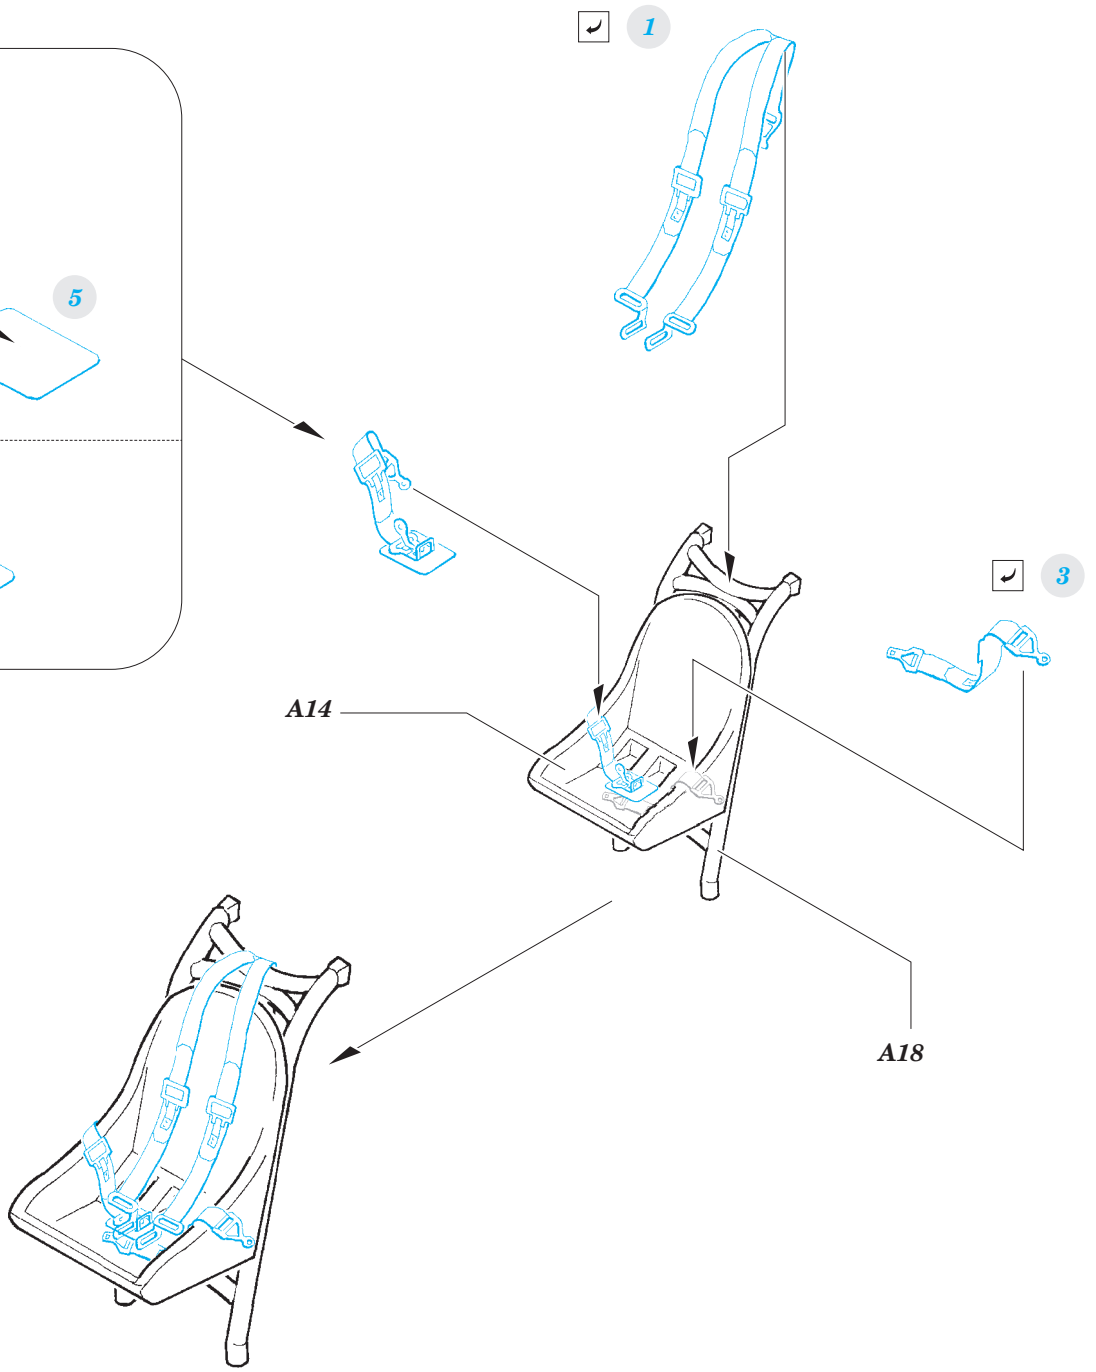

P-40B seatbelts STEEL

eduard

detail set for 1/48 AIRFIX No. A05130 kit • sada detailů pro stavebnici 1/48 AIRFIX No. A05130

49 787

49 787 P-40B seatbelts STEEL

- APPLY EXPRESS MASK AND PAINT BEFORE GLUING
POUŽIT EXPRESS MASK NABARVIT PŘED SLEPENÍM
- SYMMETRICAL ASSEMBLY
SYMETRICKÁ MONTÁŽ
- REMOVE
ODSTRANIT
- GRIND
OBROUSIT
- DRILL HOLE
VRTÁT OTVOR
- COLORED ETCHED PARTS
LEPTANÉ BAREVNÉ DÍLY
- ETCHED PARTS
LEPTANÉ NEBAREVNÉ DÍLY
- ORIGINAL KIT PARTS
PŮVODNÍ DÍLY STAVEBNICE
- BEND
OHNOUT
- OPTION
VOLBA
- REPLACE
NAHRADIT

ORIGINAL KIT PARTS
PŮVODNÍ DÍLY STAVEBNICE

PHOTO-ETCHED PARTS
LEPTANÉ DÍLY

PARTS TO BE REMOVED
DÍLY K ODSTRANĚNÍ

FILL
TMELIT

Related products: 49 786 P-40B

Related products: 48 895 P-40B landing flaps