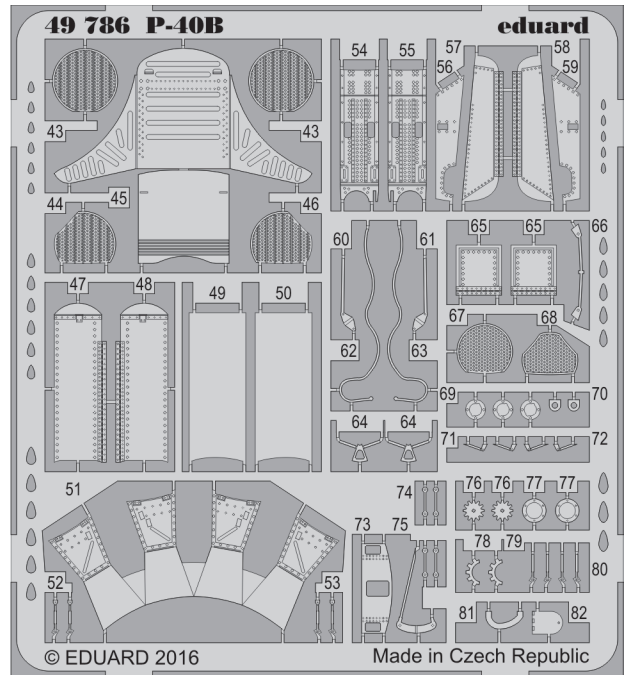

P-40B seatbelts STEEL

eduard

detail set for 1/48 AIRFIX No. A05130 kit • sada detailů pro stavebnici 1/48 AIRFIX No. A05130

49 787

49 787 P-40B seatbelts STEEL

- APPLY EXPRESS MASK AND PAINT BEFORE GLUING
POUŽIT EXPRESS MASK NABARVIT PŘED SLEPENÍM
- SYMMETRICAL ASSEMBLY
SYMETRICKÁ MONTÁŽ
- REMOVE
ODSTRANIT
- GRIND
OBROUSIT
- DRILL HOLE
VRTÁT OTVOR
- COLORED ETCHED PARTS
LEPTANÉ BAREVNÉ DÍLY
- ETCHED PARTS
LEPTANÉ NEBAREVNÉ DÍLY
- ORIGINAL KIT PARTS
PŮVODNÍ DÍLY STAVEBNICE
- BEND
OHNOUT
- OPTION
VOLBA
- REPLACE
NAHRADIT

ORIGINAL KIT PARTS
PŮVODNÍ DÍLY STAVEBNICE

PHOTO-ETCHED PARTS
LEPTANÉ DÍLY

PARTS TO BE REMOVED
DÍLY K ODSTRANĚNÍ

FILL
TMELIT

Related products: 49 786 P-40B

Related products: 48 895 P-40B landing flaps