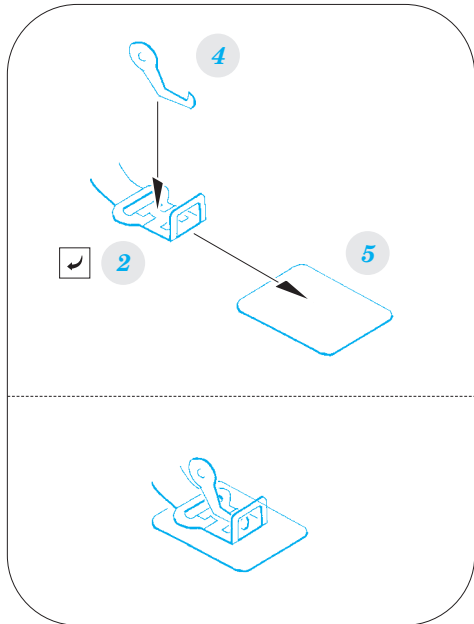

P-40B seatbelts STEEL

eduard

detail set for 1/48 AIRFIX No. A05130 kit • sada detailů pro stavebnici 1/48 AIRFIX No. A05130

49 787

49 787 P-40B seatbelts STEEL

- APPLY EXPRESS MASK AND PAINT BEFORE GLUING
POUŽIT EXPRESS MASK NABARVIT PŘED SLEPENÍM
- SYMMETRICAL ASSEMBLY
SYMETRICKÁ MONTÁŽ
- REMOVE
ODSTRANIT
- GRIND
OBROUSIT
- DRILL HOLE
VRTÁT OTVOR
- COLORED ETCHED PARTS
LEPTANÉ BAREVNÉ DÍLY
- ETCHED PARTS
LEPTANÉ NEBAREVNÉ DÍLY
- ORIGINAL KIT PARTS
PŮVODNÍ DÍLY STAVEBNICE
- BEND
OHNOUT
- OPTION
VOLBA
- REPLACE
NAHRADIT

ORIGINAL KIT PARTS
PŮVODNÍ DÍLY STAVEBNICE

PHOTO-ETCHED PARTS
LEPTANÉ DÍLY

PARTS TO BE REMOVED
DÍLY K ODSTRANĚNÍ

FILL
TMELIT

Related products: 49 786 P-40B

Related products: 48 895 P-40B landing flaps