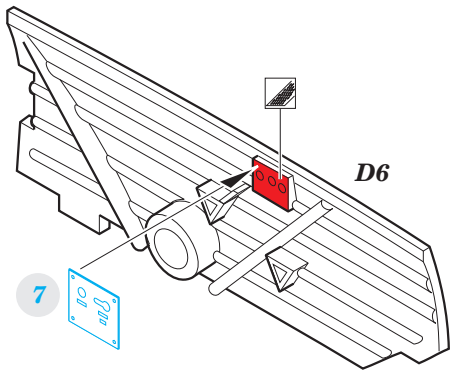

E8N1 Dave

eduard

detail set for 1/48 HASEGAWA JT 97 kit • sada detailů pro stavebnici 1/48 HASEGAWA JT 97

49 771

- APPLY EXPRESS MASK AND PAINT BEFORE GLUING
POUŽIT EXPRESS MASK NABARVIT PŘED SLEPENÍM
- SYMMETRICAL ASSEMBLY
SYMETRICKÁ MONTÁŽ
- REMOVE
ODSTRANIT
- GRIND
OBROUSIT
- DRILL HOLE
VRTAT OTVOR
- BEND
OHNOUT
- OPTION
VOLBA
- REPLACE
NAHRADIT
- COLORED ETCHED PARTS
LEPTANÉ BAREVNÉ DÍLY
- ETCHED PARTS
LEPTANÉ NEBAREVNÉ DÍLY
- ORIGINAL KIT PARTS
PŮVODNÍ DÍLY STAVEBNICE

ORIGINAL KIT PARTS
PŮVODNÍ DÍLY STAVEBNICE

PHOTO-ETCHED PARTS
LEPTANÉ DÍLY

PARTS TO BE REMOVED
DÍLY K ODSTRANĚNÍ

FILL
TMELIT

1.)

2.)

3.)

4.)