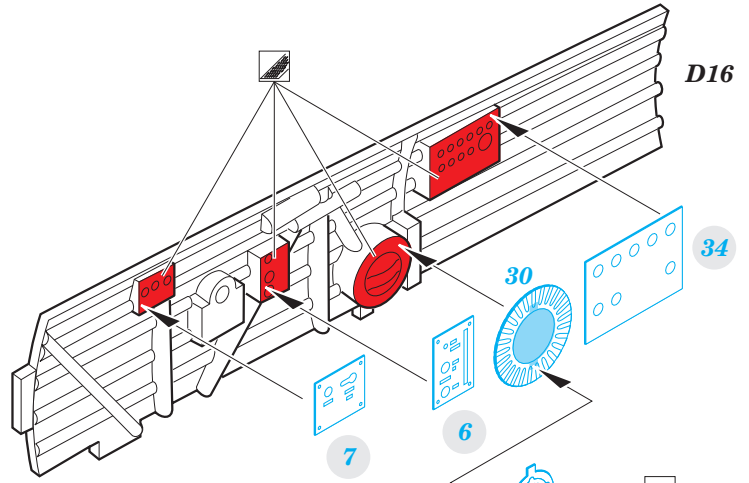

E8N1 Dave

eduard

detail set for 1/48 HASEGAWA JT 97 kit • sada detailů pro stavebnici 1/48 HASEGAWA JT 97

49 771

- APPLY EXPRESS MASK AND PAINT BEFORE GLUING
POUŽIT EXPRESS MASK NABARVIT PŘED SLEPENÍM
- SYMMETRICAL ASSEMBLY
SYMETRICKÁ MONTÁŽ
- REMOVE
ODSTRANIT
- GRIND
OBROUSIT
- DRILL HOLE
VRTAT OTVOR
- BEND
OHNOUT
- OPTION
VOLBA
- REPLACE
NAHRADIT
- COLORED ETCHED PARTS
LEPTANÉ BAREVNÉ DÍLY
- ETCHED PARTS
LEPTANÉ NEBAREVNÉ DÍLY
- ORIGINAL KIT PARTS
PŮVODNÍ DÍLY STAVEBNICE

ORIGINAL KIT PARTS
PŮVODNÍ DÍLY STAVEBNICE

PHOTO-ETCHED PARTS
LEPTANÉ DÍLY

PARTS TO BE REMOVED
DÍLY K ODSTRANĚNÍ

FILL
TMELIT

1.)

2.)

3.)

4.)