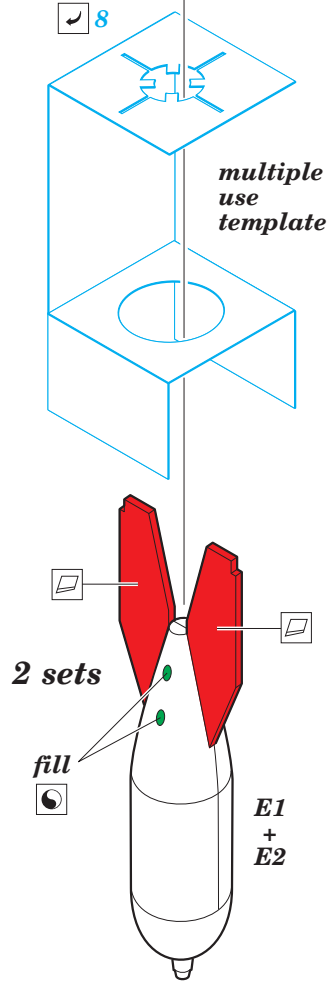

E8N1 Dave

eduard

detail set for 1/48 HASEGAWA JT 97 kit • sada detailů pro stavebnici 1/48 HASEGAWA JT 97

49 771

- APPLY EXPRESS MASK AND PAINT BEFORE GLUING
POUŽIT EXPRESS MASK NABARVIT PŘED SLEPENÍM
- SYMMETRICAL ASSEMBLY
SYMETRICKÁ MONTÁŽ
- REMOVE
ODSTRANIT
- GRIND
OBROUSIT
- DRILL HOLE
VRTAT OTVOR
- BEND
OHNOUT
- OPTION
VOLBA
- REPLACE
NAHRADIT
- COLORED ETCHED PARTS
LEPTANÉ BAREVNÉ DÍLY
- ETCHED PARTS
LEPTANÉ NEBAREVNÉ DÍLY
- ORIGINAL KIT PARTS
PŮVODNÍ DÍLY STAVEBNICE

ORIGINAL KIT PARTS
PŮVODNÍ DÍLY STAVEBNICE

PHOTO-ETCHED PARTS
LEPTANÉ DÍLY

PARTS TO BE REMOVED
DÍLY K ODSTRANĚNÍ

FILL
TMELIT

1.)

2.)

3.)

4.)