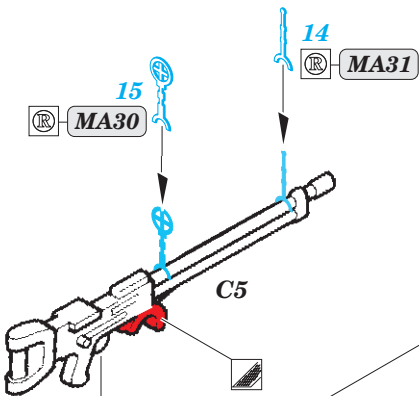

E8N1 Dave

eduard

detail set for 1/48 HASEGAWA JT 97 kit • sada detailů pro stavebnici 1/48 HASEGAWA JT 97

49 771

- APPLY EXPRESS MASK AND PAINT BEFORE GLUING
POUŽIT EXPRESS MASK NABARVIT PŘED SLEPENÍM
- SYMMETRICAL ASSEMBLY
SYMETRICKÁ MONTÁŽ
- REMOVE
ODSTRANIT
- GRIND
OBROUSIT
- DRILL HOLE
VRTAT OTVOR
- BEND
OHNOUT
- OPTION
VOLBA
- REPLACE
NAHRADIT
- COLORED ETCHED PARTS
LEPTANÉ BAREVNÉ DÍLY
- ETCHED PARTS
LEPTANÉ NEBAREVNÉ DÍLY
- ORIGINAL KIT PARTS
PŮVODNÍ DÍLY STAVEBNICE

ORIGINAL KIT PARTS
PŮVODNÍ DÍLY STAVEBNICE

PHOTO-ETCHED PARTS
LEPTANÉ DÍLY

PARTS TO BE REMOVED
DÍLY K ODSTRANĚNÍ

FILL
TMELIT

1.)

2.)

3.)

4.)