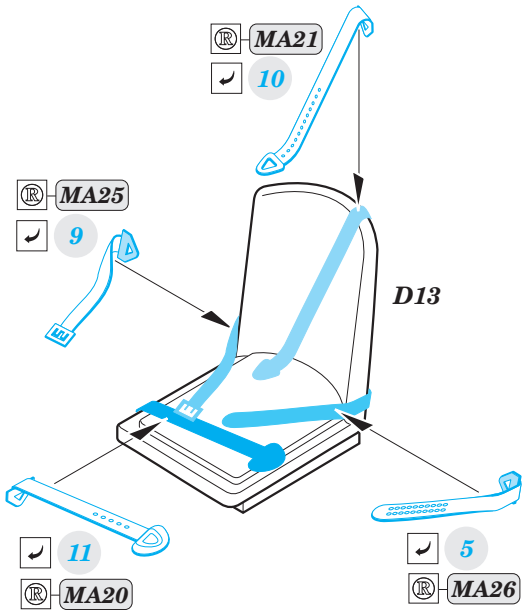

E8N1 Dave

eduard

detail set for 1/48 HASEGAWA JT 97 kit • sada detailů pro stavebnici 1/48 HASEGAWA JT 97

49 771

- APPLY EXPRESS MASK AND PAINT BEFORE GLUING
POUŽIT EXPRESS MASK NABARVIT PŘED SLEPENÍM
- SYMMETRICAL ASSEMBLY
SYMETRICKÁ MONTÁŽ
- REMOVE
ODSTRANIT
- GRIND
OBROUSIT
- DRILL HOLE
VRTAT OTVOR
- BEND
OHNOUT
- OPTION
VOLBA
- REPLACE
NAHRADIT
- COLORED ETCHED PARTS
LEPTANÉ BAREVNÉ DÍLY
- ETCHED PARTS
LEPTANÉ NEBAREVNÉ DÍLY
- ORIGINAL KIT PARTS
PŮVODNÍ DÍLY STAVEBNICE

ORIGINAL KIT PARTS
PŮVODNÍ DÍLY STAVEBNICE

PHOTO-ETCHED PARTS
LEPTANÉ DÍLY

PARTS TO BE REMOVED
DÍLY K ODSTRANĚNÍ

FILL
TMELIT

1.)

2.)

3.)

4.)