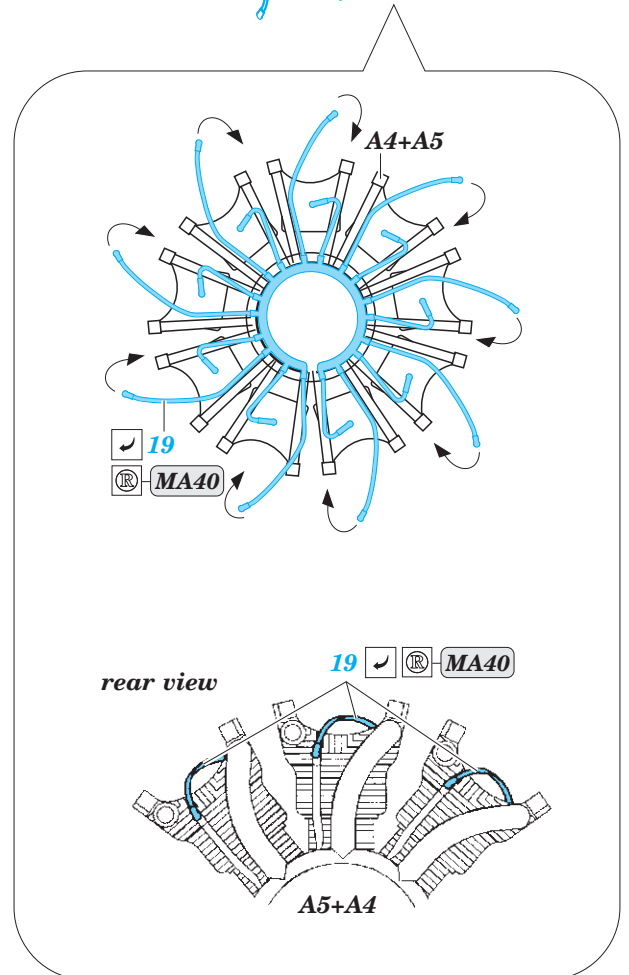

E8N1 Dave

eduard

detail set for 1/48 HASEGAWA JT 97 kit • sada detailů pro stavebnici 1/48 HASEGAWA JT 97

49 771

- APPLY EXPRESS MASK AND PAINT BEFORE GLUING
POUŽIT EXPRESS MASK NABARVIT PŘED SLEPENÍM
- SYMMETRICAL ASSEMBLY
SYMETRICKÁ MONTÁŽ
- REMOVE
ODSTRANIT
- GRIND
OBROUSIT
- DRILL HOLE
VRTAT OTVOR
- BEND
OHNOUT
- OPTION
VOLBA
- REPLACE
NAHRADIT
- COLORED ETCHED PARTS
LEPTANÉ BAREVNÉ DÍLY
- ETCHED PARTS
LEPTANÉ NEBAREVNÉ DÍLY
- ORIGINAL KIT PARTS
PŮVODNÍ DÍLY STAVEBNICE

ORIGINAL KIT PARTS
PŮVODNÍ DÍLY STAVEBNICE

PHOTO-ETCHED PARTS
LEPTANÉ DÍLY

PARTS TO BE REMOVED
DÍLY K ODSTRANĚNÍ

FILL
TMELIT

1.)

2.)

3.)

4.)