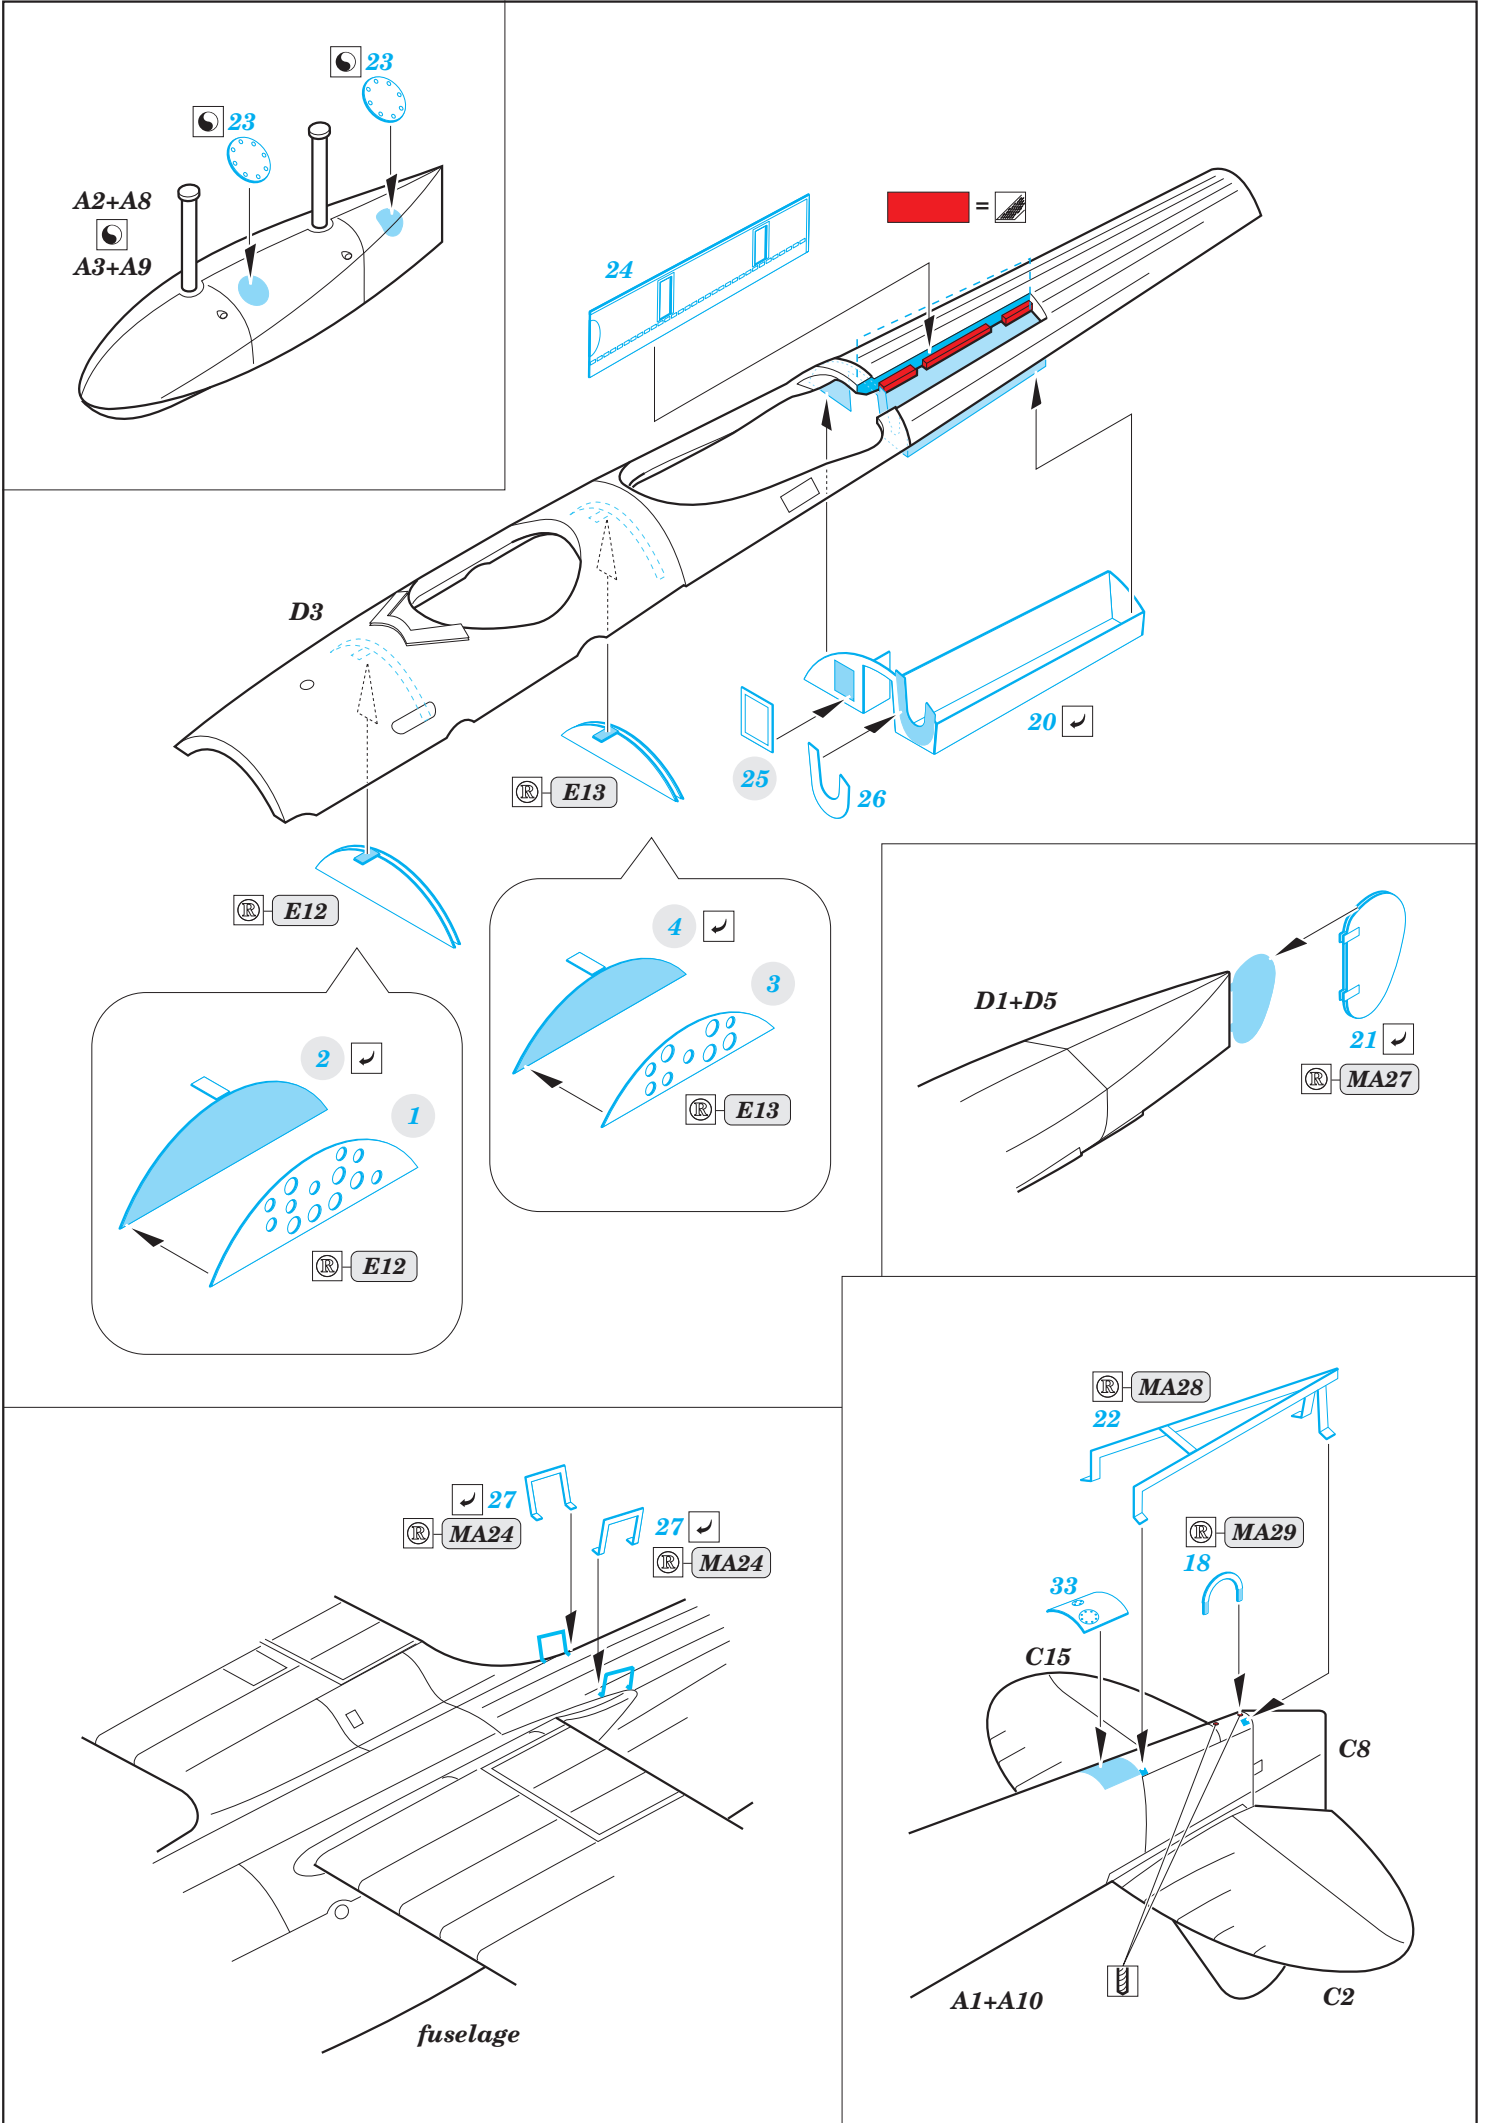

E8N1 Dave

eduard

detail set for 1/48 HASEGAWA JT 97 kit • sada detailů pro stavebnici 1/48 HASEGAWA JT 97

49 771

- APPLY EXPRESS MASK AND PAINT BEFORE GLUING
POUŽIT EXPRESS MASK NABARVIT PŘED SLEPENÍM
- SYMMETRICAL ASSEMBLY
SYMETRICKÁ MONTÁŽ
- REMOVE
ODSTRANIT
- GRIND
OBROUSIT
- DRILL HOLE
VRTAT OTVOR
- BEND
OHNOUT
- OPTION
VOLBA
- REPLACE
NAHRADIT
- COLORED ETCHED PARTS
LEPTANÉ BAREVNÉ DÍLY
- ETCHED PARTS
LEPTANÉ NEBAREVNÉ DÍLY
- ORIGINAL KIT PARTS
PŮVODNÍ DÍLY STAVEBNICE

ORIGINAL KIT PARTS
PŮVODNÍ DÍLY STAVEBNICE

PHOTO-ETCHED PARTS
LEPTANÉ DÍLY

PARTS TO BE REMOVED
DÍLY K ODSTRANĚNÍ

FILL
TMELIT

1.)

2.)

3.)

4.)