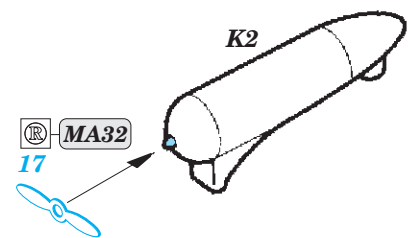

E8N1 Dave

eduard

detail set for 1/48 HASEGAWA JT 97 kit • sada detailů pro stavebnici 1/48 HASEGAWA JT 97

49 771

- APPLY EXPRESS MASK AND PAINT BEFORE GLUING
POUŽIT EXPRESS MASK NABARVIT PŘED SLEPENÍM
- SYMMETRICAL ASSEMBLY
SYMETRICKÁ MONTÁŽ
- REMOVE
ODSTRANIT
- GRIND
OBROUSIT
- DRILL HOLE
VRTAT OTVOR
- BEND
OHNOUT
- OPTION
VOLBA
- REPLACE
NAHRADIT
- COLORED ETCHED PARTS
LEPTANÉ BAREVNÉ DÍLY
- ETCHED PARTS
LEPTANÉ NEBAREVNÉ DÍLY
- ORIGINAL KIT PARTS
PŮVODNÍ DÍLY STAVEBNICE

ORIGINAL KIT PARTS
PŮVODNÍ DÍLY STAVEBNICE

PHOTO-ETCHED PARTS
LEPTANÉ DÍLY

PARTS TO BE REMOVED
DÍLY K ODSTRANĚNÍ

FILL
TMELIT

1.)

2.)

3.)

4.)