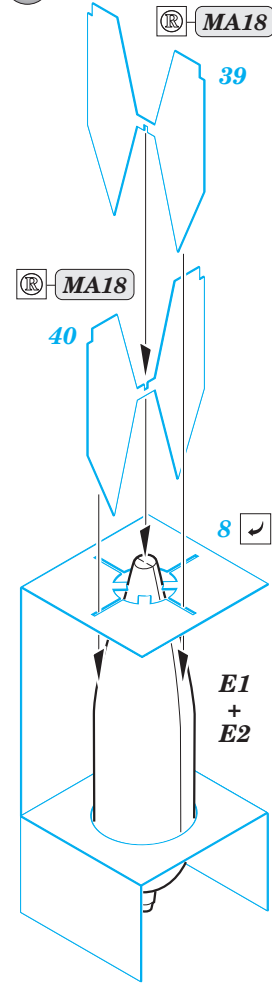

E8N1 Dave

eduard

detail set for 1/48 HASEGAWA JT 97 kit • sada detailů pro stavebnici 1/48 HASEGAWA JT 97

49 771

- APPLY EXPRESS MASK AND PAINT BEFORE GLUING
POUŽIT EXPRESS MASK NABARVIT PŘED SLEPENÍM
- SYMMETRICAL ASSEMBLY
SYMETRICKÁ MONTÁŽ
- REMOVE
ODSTRANIT
- GRIND
OBROUSIT
- DRILL HOLE
VRTAT OTVOR
- BEND
OHNOUT
- OPTION
VOLBA
- REPLACE
NAHRADIT
- COLORED ETCHED PARTS
LEPTANÉ BAREVNÉ DÍLY
- ETCHED PARTS
LEPTANÉ NEBAREVNÉ DÍLY
- ORIGINAL KIT PARTS
PŮVODNÍ DÍLY STAVEBNICE

ORIGINAL KIT PARTS
PŮVODNÍ DÍLY STAVEBNICE

PHOTO-ETCHED PARTS
LEPTANÉ DÍLY

PARTS TO BE REMOVED
DÍLY K ODSTRANĚNÍ

FILL
TMELIT

1.)

2.)

3.)

4.)