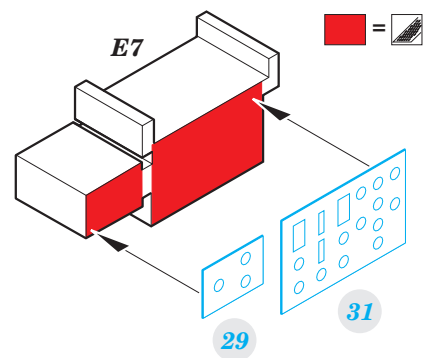

E8N1 Dave

eduard

detail set for 1/48 HASEGAWA JT 97 kit • sada detailů pro stavebnici 1/48 HASEGAWA JT 97

49 771

- APPLY EXPRESS MASK AND PAINT BEFORE GLUING
POUŽIT EXPRESS MASK NABARVIT PŘED SLEPENÍM
- SYMMETRICAL ASSEMBLY
SYMETRICKÁ MONTÁŽ
- REMOVE
ODSTRANIT
- GRIND
OBROUSIT
- DRILL HOLE
VRTAT OTVOR
- BEND
OHNOUT
- OPTION
VOLBA
- REPLACE
NAHRADIT
- COLORED ETCHED PARTS
LEPTANÉ BAREVNÉ DÍLY
- ETCHED PARTS
LEPTANÉ NEBAREVNÉ DÍLY
- ORIGINAL KIT PARTS
PŮVODNÍ DÍLY STAVEBNICE

ORIGINAL KIT PARTS
PŮVODNÍ DÍLY STAVEBNICE

PHOTO-ETCHED PARTS
LEPTANÉ DÍLY

PARTS TO BE REMOVED
DÍLY K ODSTRANĚNÍ

FILL
TMELIT

1.)

2.)

3.)

4.)