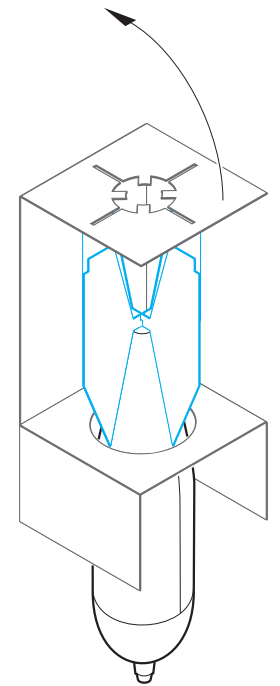

E8N1 Dave

eduard

detail set for 1/48 HASEGAWA JT 97 kit • sada detailů pro stavebnici 1/48 HASEGAWA JT 97

49 771

- APPLY EXPRESS MASK AND PAINT BEFORE GLUING
POUŽIT EXPRESS MASK NABARVIT PŘED SLEPENÍM
- SYMMETRICAL ASSEMBLY
SYMETRICKÁ MONTÁŽ
- REMOVE
ODSTRANIT
- GRIND
OBROUSIT
- DRILL HOLE
VRTAT OTVOR
- BEND
OHNOUT
- OPTION
VOLBA
- REPLACE
NAHRADIT
- COLORED ETCHED PARTS
LEPTANÉ BAREVNÉ DÍLY
- ETCHED PARTS
LEPTANÉ NEBAREVNÉ DÍLY
- ORIGINAL KIT PARTS
PŮVODNÍ DÍLY STAVEBNICE

ORIGINAL KIT PARTS
PŮVODNÍ DÍLY STAVEBNICE

PHOTO-ETCHED PARTS
LEPTANÉ DÍLY

PARTS TO BE REMOVED
DÍLY K ODSTRANĚNÍ

FILL
TMELIT

1.)

2.)

3.)

4.)