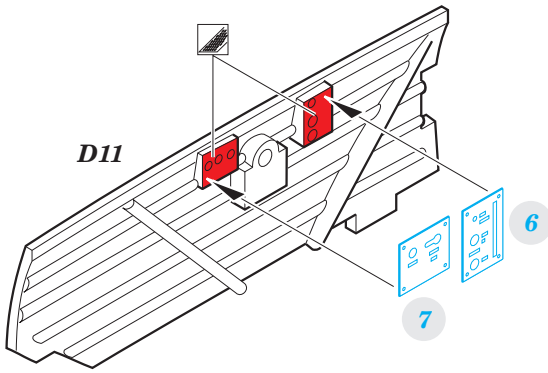

E8N1 Dave

eduard

detail set for 1/48 HASEGAWA JT 97 kit • sada detailů pro stavebnici 1/48 HASEGAWA JT 97

49 771

- APPLY EXPRESS MASK AND PAINT BEFORE GLUING
POUŽIT EXPRESS MASK NABARVIT PŘED SLEPENÍM
- SYMMETRICAL ASSEMBLY
SYMETRICKÁ MONTÁŽ
- REMOVE
ODSTRANIT
- GRIND
OBROUSIT
- DRILL HOLE
VRTAT OTVOR
- BEND
OHNOUT
- OPTION
VOLBA
- REPLACE
NAHRADIT
- COLORED ETCHED PARTS
LEPTANÉ BAREVNÉ DÍLY
- ETCHED PARTS
LEPTANÉ NEBAREVNÉ DÍLY
- ORIGINAL KIT PARTS
PŮVODNÍ DÍLY STAVEBNICE

ORIGINAL KIT PARTS
PŮVODNÍ DÍLY STAVEBNICE

PHOTO-ETCHED PARTS
LEPTANÉ DÍLY

PARTS TO BE REMOVED
DÍLY K ODSTRANĚNÍ

FILL
TMELIT

1.)

2.)

3.)

4.)