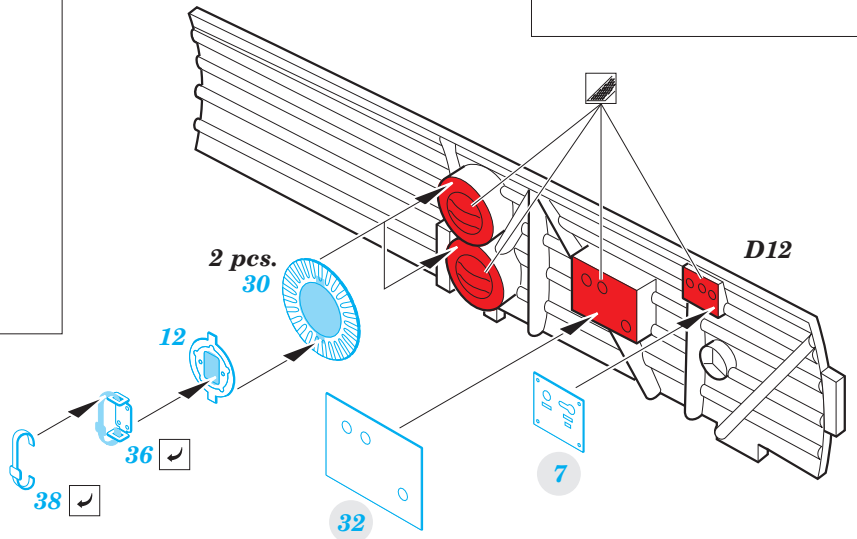

E8N1 Dave

eduard

detail set for 1/48 HASEGAWA JT 97 kit • sada detailů pro stavebnici 1/48 HASEGAWA JT 97

49 771

- APPLY EXPRESS MASK AND PAINT BEFORE GLUING
POUŽIT EXPRESS MASK NABARVIT PŘED SLEPENÍM
- SYMMETRICAL ASSEMBLY
SYMETRICKÁ MONTÁŽ
- REMOVE
ODSTRANIT
- GRIND
OBROUSIT
- DRILL HOLE
VRTAT OTVOR
- BEND
OHNOUT
- OPTION
VOLBA
- REPLACE
NAHRADIT
- COLORED ETCHED PARTS
LEPTANÉ BAREVNÉ DÍLY
- ETCHED PARTS
LEPTANÉ NEBAREVNÉ DÍLY
- ORIGINAL KIT PARTS
PŮVODNÍ DÍLY STAVEBNICE

ORIGINAL KIT PARTS
PŮVODNÍ DÍLY STAVEBNICE

PHOTO-ETCHED PARTS
LEPTANÉ DÍLY

PARTS TO BE REMOVED
DÍLY K ODSTRANĚNÍ

FILL
TMELIT

1.)

2.)

3.)

4.)