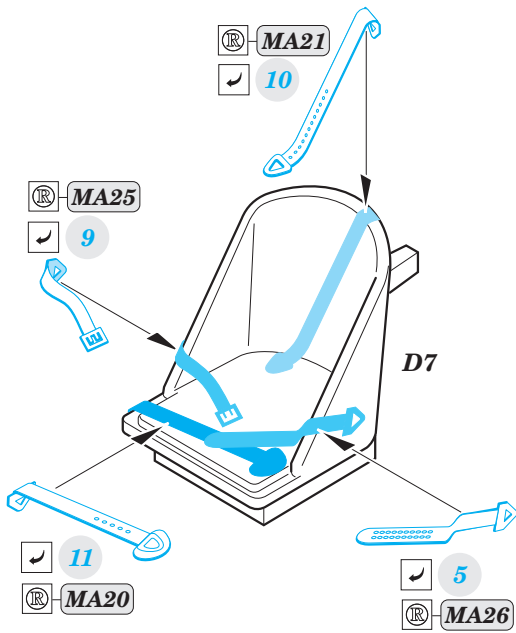

E8N1 Dave

eduard

detail set for 1/48 HASEGAWA JT 97 kit • sada detailů pro stavebnici 1/48 HASEGAWA JT 97

49 771

- APPLY EXPRESS MASK AND PAINT BEFORE GLUING
POUŽIT EXPRESS MASK NABARVIT PŘED SLEPENÍM
- SYMMETRICAL ASSEMBLY
SYMETRICKÁ MONTÁŽ
- REMOVE
ODSTRANIT
- GRIND
OBROUSIT
- DRILL HOLE
VRTAT OTVOR
- BEND
OHNOUT
- OPTION
VOLBA
- REPLACE
NAHRADIT
- COLORED ETCHED PARTS
LEPTANÉ BAREVNÉ DÍLY
- ETCHED PARTS
LEPTANÉ NEBAREVNÉ DÍLY
- ORIGINAL KIT PARTS
PŮVODNÍ DÍLY STAVEBNICE

ORIGINAL KIT PARTS
PŮVODNÍ DÍLY STAVEBNICE

PHOTO-ETCHED PARTS
LEPTANÉ DÍLY

PARTS TO BE REMOVED
DÍLY K ODSTRANĚNÍ

FILL
TMELIT

1.)

2.)

3.)

4.)