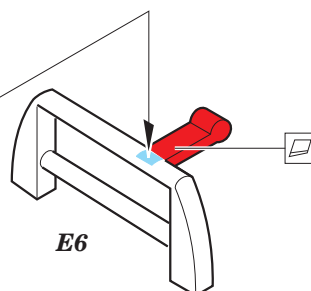

E8N1 Dave

eduard

detail set for 1/48 HASEGAWA JT 97 kit • sada detailů pro stavebnici 1/48 HASEGAWA JT 97

49 771

- APPLY EXPRESS MASK AND PAINT BEFORE GLUING
POUŽIT EXPRESS MASK NABARVIT PŘED SLEPENÍM
- SYMMETRICAL ASSEMBLY
SYMETRICKÁ MONTÁŽ
- REMOVE
ODSTRANIT
- GRIND
OBROUSIT
- DRILL HOLE
VRTAT OTVOR
- BEND
OHNOUT
- OPTION
VOLBA
- REPLACE
NAHRADIT
- COLORED ETCHED PARTS
LEPTANÉ BAREVNÉ DÍLY
- ETCHED PARTS
LEPTANÉ NEBAREVNÉ DÍLY
- ORIGINAL KIT PARTS
PŮVODNÍ DÍLY STAVEBNICE

ORIGINAL KIT PARTS
PŮVODNÍ DÍLY STAVEBNICE

PHOTO-ETCHED PARTS
LEPTANÉ DÍLY

PARTS TO BE REMOVED
DÍLY K ODSTRANĚNÍ

FILL
TMELIT

1.)

2.)

3.)

4.)