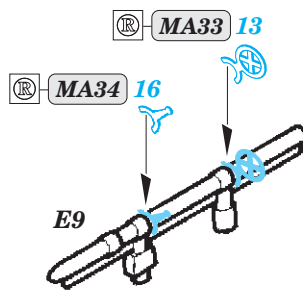

E8N1 Dave

eduard

detail set for 1/48 HASEGAWA JT 97 kit • sada detailů pro stavebnici 1/48 HASEGAWA JT 97

49 771

- APPLY EXPRESS MASK AND PAINT BEFORE GLUING
POUŽIT EXPRESS MASK NABARVIT PŘED SLEPENÍM
- SYMMETRICAL ASSEMBLY
SYMETRICKÁ MONTÁŽ
- REMOVE
ODSTRANIT
- GRIND
OBROUSIT
- DRILL HOLE
VRTAT OTVOR
- BEND
OHNOUT
- OPTION
VOLBA
- REPLACE
NAHRADIT
- COLORED ETCHED PARTS
LEPTANÉ BAREVNÉ DÍLY
- ETCHED PARTS
LEPTANÉ NEBAREVNÉ DÍLY
- ORIGINAL KIT PARTS
PŮVODNÍ DÍLY STAVEBNICE

ORIGINAL KIT PARTS
PŮVODNÍ DÍLY STAVEBNICE

PHOTO-ETCHED PARTS
LEPTANÉ DÍLY

PARTS TO BE REMOVED
DÍLY K ODSTRANĚNÍ

FILL
TMELIT

1.)

2.)

3.)

4.)