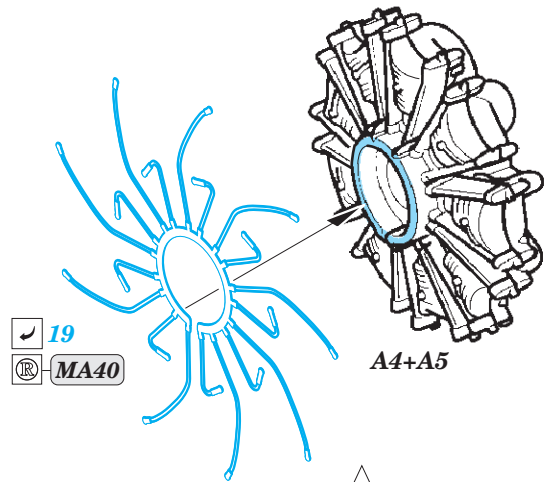

E8N1 Dave

eduard

detail set for 1/48 HASEGAWA JT 97 kit • sada detailů pro stavebnici 1/48 HASEGAWA JT 97

49 771

- APPLY EXPRESS MASK AND PAINT BEFORE GLUING
POUŽIT EXPRESS MASK NABARVIT PŘED SLEPENÍM
- SYMMETRICAL ASSEMBLY
SYMETRICKÁ MONTÁŽ
- REMOVE
ODSTRANIT
- GRIND
OBROUSIT
- DRILL HOLE
VRTAT OTVOR
- BEND
OHNOUT
- OPTION
VOLBA
- REPLACE
NAHRADIT
- COLORED ETCHED PARTS
LEPTANÉ BAREVNÉ DÍLY
- ETCHED PARTS
LEPTANÉ NEBAREVNÉ DÍLY
- ORIGINAL KIT PARTS
PŮVODNÍ DÍLY STAVEBNICE

ORIGINAL KIT PARTS
PŮVODNÍ DÍLY STAVEBNICE

PHOTO-ETCHED PARTS
LEPTANÉ DÍLY

PARTS TO BE REMOVED
DÍLY K ODSTRANĚNÍ

FILL
TMELIT

1.)

2.)

3.)

4.)