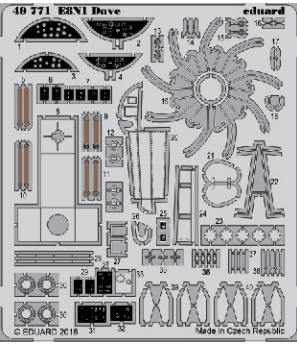

E8N1 Dave

eduard

detail set for 1/48 HASEGAWA JT 97 kit • sada detailů pro stavebnici 1/48 HASEGAWA JT 97

49 771

- APPLY EXPRESS MASK AND PAINT BEFORE GLUING
POUŽIT EXPRESS MASK NABARVIT PŘED SLEPENÍM
- SYMMETRICAL ASSEMBLY
SYMETRICKÁ MONTÁŽ
- REMOVE
ODSTRANIT
- GRIND
OBROUSIT
- DRILL HOLE
VRTAT OTVOR
- BEND
OHNOUT
- OPTION
VOLBA
- REPLACE
NAHRADIT
- COLORED ETCHED PARTS
LEPTANÉ BAREVNÉ DÍLY
- ETCHED PARTS
LEPTANÉ NEBAREVNÉ DÍLY
- ORIGINAL KIT PARTS
PŮVODNÍ DÍLY STAVEBNICE

ORIGINAL KIT PARTS
PŮVODNÍ DÍLY STAVEBNICE

PHOTO-ETCHED PARTS
LEPTANÉ DÍLY

PARTS TO BE REMOVED
DÍLY K ODSTRANĚNÍ

FILL
TMELIT

1.)

2.)

3.)

4.)