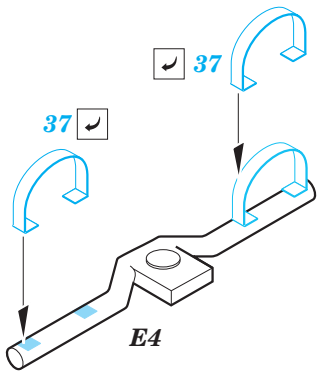

E8N1 Dave

eduard

detail set for 1/48 HASEGAWA JT 97 kit • sada detailů pro stavebnici 1/48 HASEGAWA JT 97

49 771

- APPLY EXPRESS MASK AND PAINT BEFORE GLUING
POUŽIT EXPRESS MASK NABARVIT PŘED SLEPENÍM
- SYMMETRICAL ASSEMBLY
SYMETRICKÁ MONTÁŽ
- REMOVE
ODSTRANIT
- GRIND
OBROUSIT
- DRILL HOLE
VRTAT OTVOR
- BEND
OHNOUT
- OPTION
VOLBA
- REPLACE
NAHRADIT
- COLORED ETCHED PARTS
LEPTANÉ BAREVNÉ DÍLY
- ETCHED PARTS
LEPTANÉ NEBAREVNÉ DÍLY
- ORIGINAL KIT PARTS
PŮVODNÍ DÍLY STAVEBNICE

ORIGINAL KIT PARTS
PŮVODNÍ DÍLY STAVEBNICE

PHOTO-ETCHED PARTS
LEPTANÉ DÍLY

PARTS TO BE REMOVED
DÍLY K ODSTRANĚNÍ

FILL
TMELIT

1.)

2.)

3.)

4.)