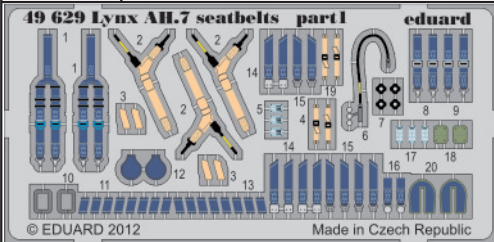

Lynx AH.7 seatbelts

1/48 scale detail set for AIRFIX kit • sada detailů pro model 1/48 AIRFIX

eduard

49 629

- ★ APPLY EXPRESS MASK AND PAINT BEFORE GLUING
POUŽIT EXPRESS MASK NABARVIT PŘED SLEPENÍM
- ☉ SYMMETRICAL ASSEMBLY
SYMETRICKÁ MONTÁŽ
- REMOVE
ODSTRANIT
- ▨ GRIND
OBROUSIT
- ⊘ DRILL HOLE
VRTAT OTVOR
- ↪ BEND
OHNOUT
- ⊙ OPTION
VOLBA
- Ⓜ REPLACE
NAHRADIT

ORIGINAL KIT PARTS
PŮVODNÍ DÍLY STAVEBNICE

PHOTO-ETCHED PARTS
LEPTANÉ DÍLY

PARTS TO BE REMOVED
DÍLY K ODSTRANĚNÍ

FILL
TMELIT