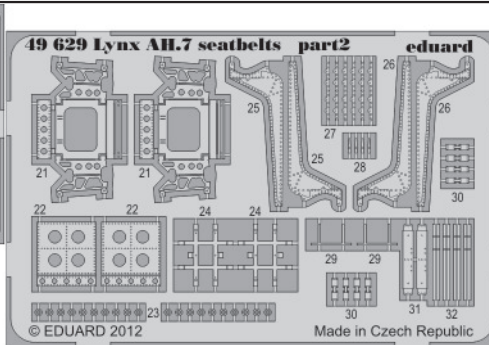

Lynx AH.7 seatbelts

1/48 scale detail set for AIRFIX kit • sada detailů pro model 1/48 AIRFIX

eduard

49 629

- ★ APPLY EXPRESS MASK AND PAINT BEFORE GLUING
POUŽIT EXPRESS MASK NABARVIT PŘED SLEPENÍM
- ☉ SYMMETRICAL ASSEMBLY
SYMETRICKÁ MONTÁŽ
- REMOVE
ODSTRANIT
- ▨ GRIND
OBROUSIT
- ⊘ DRILL HOLE
VRTAT OTVOR
- ↪ BEND
OHNOUT
- ⊙ OPTION
VOLBA
- Ⓜ REPLACE
NAHRADIT

ORIGINAL KIT PARTS
PŮVODNÍ DÍLY STAVEBNICE

PHOTO-ETCHED PARTS
LEPTANÉ DÍLY

PARTS TO BE REMOVED
DÍLY K ODSTRANĚNÍ

FILL
TMELIT