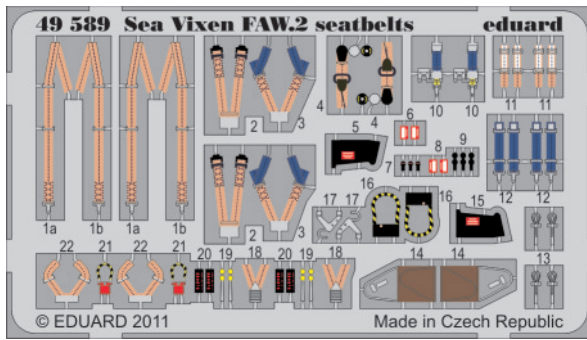

# Sea Vixen FAW.2 seatbelts

eduard

49 589

1/48 scale detail set for Airfix kit • sada detailů pro model 1/48 Airfix

- APPLY EXPRESS MASK AND PAINT BEFORE GLUING  
POUŽIT EXPRESS MASK NABARVIT PŘED SLEPENÍM
- SYMMETRICAL ASSEMBLY  
SYMETRICKÁ MONTÁŽ
- REMOVE  
ODSTRANIT
- GRIND  
OBROUSIT
- DRILL HOLE  
VRTAT OTVOR
- BEND  
OHNOUT
- OPTION  
VOLBA
- REPLACE  
NAHRADIT

ORIGINAL KIT PARTS  
PŮVODNÍ DÍLY STAVEBNICE

PHOTO-ETCHED PARTS  
LEPTANÉ DÍLY

PARTS TO BE REMOVED  
DÍLY K ODSTRANĚNÍ

FILL  
TMELIT

2 sets