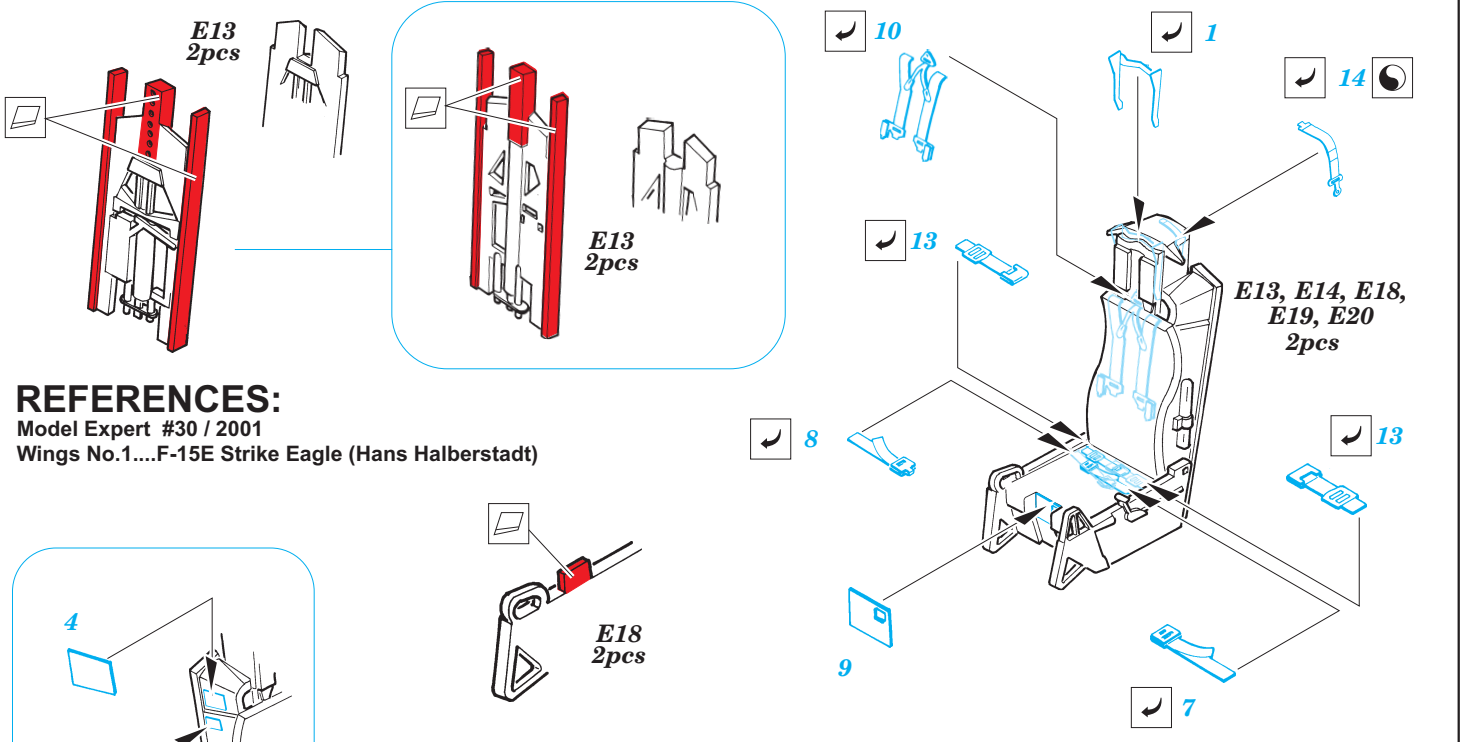

F-15E Strike Eagle seat

eduard

49 410

1/48 scale detail set for ACADEMY kit • sada detailů pro model 1/48 ACADEMY

- APPLY EXPRESS MASK AND PAINT BEFORE GLUING
POUŽIT EXPRESS MASK NABARVIT PŘED SLEPENÍM
- SYMMETRICAL ASSEMBLY
SYMETRICKÁ MONTÁŽ
- REMOVE
ODSTRANIT
- GRIND
OBROUSIT
- DRILL HOLE
VRTAT OTVOR
- BEND
OHNOUT
- OPTION
VOLBA
- REPLACE
NAHRADIT

- ORIGINAL KIT PARTS
PŮVODNÍ DÍLY STAVEBNICE
- PHOTO-ETCHED PARTS
LEPTANÉ DÍLY
- PARTS TO BE REMOVED
DÍLY K ODSTRANĚNÍ
- FILL
TMELIT

REFERENCES:

Model Expert #30 / 2001
Wings No.1....F-15E Strike Eagle (Hans Halberstadt)