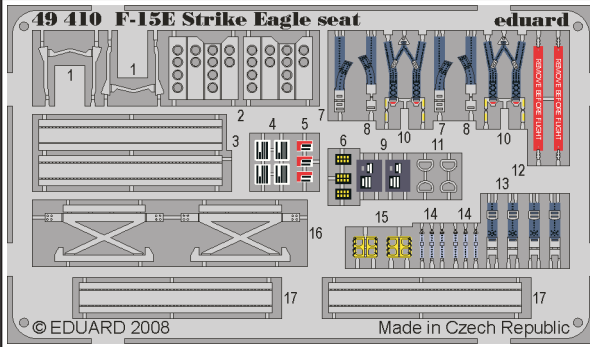

F-15E Strike Eagle seat

eduard

49 410

1/48 scale detail set for ACADEMY kit • sada detailů pro model 1/48 ACADEMY

- APPLY EXPRESS MASK AND PAINT BEFORE GLUING
POUŽIT EXPRESS MASK NABARVIT PŘED SLEPENÍM
- SYMMETRICAL ASSEMBLY
SYMETRICKÁ MONTÁŽ
- REMOVE
ODSTRANIT
- GRIND
OBROUSIT
- DRILL HOLE
VRTAT OTVOR
- BEND
OHNOUT
- OPTION
VOLBA
- REPLACE
NAHRADIT

- ORIGINAL KIT PARTS
PŮVODNÍ DÍLY STAVEBNICE
- PHOTO-ETCHED PARTS
LEPTANÉ DÍLY
- PARTS TO BE REMOVED
DÍLY K ODSTRANĚNÍ
- FILL
TMELIT

REFERENCES:

Model Expert #30 / 2001
Wings No.1....F-15E Strike Eagle (Hans Halberstadt)