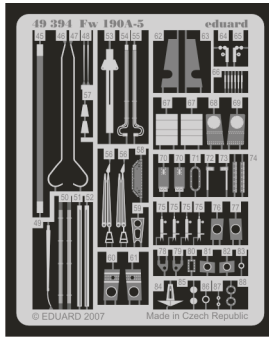

Fw 190A-5

eduard

49 394

1/48 scale detail set for Hasegawa kit • sada detailů pro model 1/48 Hasegawa

FE 394+49 394
Fw 190A-5
FILM

- APPLY EXPRESS MASK AND PAINT BEFORE GLUING
POUŽIT EXPRESS MASK NABARVIT PŘED SLEPENÍM
- SYMMETRICAL ASSEMBLY
SYMETRICKÁ MONTÁŽ
- REMOVE
ODSTRANIT
- GRIND
OBROUSIT
- DRILL HOLE
VRTAT OTVOR
- BEND
OHNOUT
- OPTION
VOLBA
- REPLACE
NAHRADIT

ORIGINAL KIT PARTS
PŮVODNÍ DÍLY STAVEBNICE

PHOTO-ETCHED PARTS
LEPTANÉ DÍLY

PARTS TO BE REMOVED
DÍLY K ODSTRANĚNÍ

FILL
TMELIT