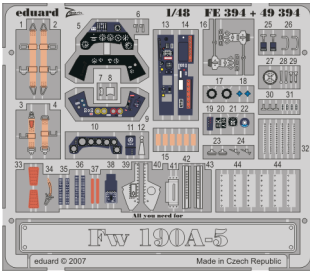

Fw 190A-5

eduard

49 394

1/48 scale detail set for Hasegawa kit • sada detailů pro model 1/48 Hasegawa

FE 394+49 394
Fw 190A-5
FILM

- APPLY EXPRESS MASK AND PAINT BEFORE GLUING
POUŽIT EXPRESS MASK NABARVIT PŘED SLEPENÍM
- SYMMETRICAL ASSEMBLY
SYMETRICKÁ MONTÁŽ
- REMOVE
ODSTRANIT
- GRIND
OBROUSIT
- DRILL HOLE
VRTAT OTVOR
- BEND
OHNOUT
- OPTION
VOLBA
- REPLACE
NAHRADIT

ORIGINAL KIT PARTS
PŮVODNÍ DÍLY STAVEBNICE

PHOTO-ETCHED PARTS
LEPTANÉ DÍLY

PARTS TO BE REMOVED
DÍLY K ODSTRANĚNÍ

FILL
TMELIT