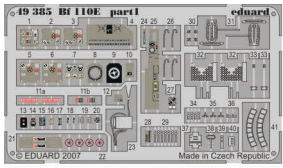

# Bf 110E

eduard

## 49 385

1/48 scale detail set for Eduard kit • sada detailů pro model 1/48 Eduard

- APPLY EXPRESS MASK AND PAINT BEFORE GLUING  
POUŽIT EXPRESS MASK NABARVIT PŘED SLEPENÍM
- SYMMETRICAL ASSEMBLY  
SYMETRICKÁ MONTÁŽ
- REMOVE  
ODSTRANIT
- GRIND  
OBROUSIT
- DRILL HOLE  
VRTAT OTVOR
- BEND  
OHNOUT
- OPTION  
VOLBA
- REPLACE  
NAHRADIT

ORIGINAL KIT PARTS  
PŮVODNÍ DÍLY STAVEBNICE

PHOTO-ETCHED PARTS  
LEPTANÉ DÍLY

PARTS TO BE REMOVED  
DÍLY K ODSTRANĚNÍ

FILL  
TMELIT