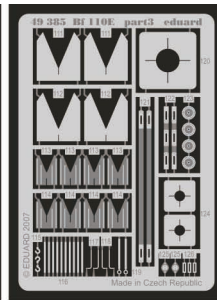

# Bf 110E

eduard

## 49 385

1/48 scale detail set for Eduard kit • sada detailů pro model 1/48 Eduard

- APPLY EXPRESS MASK AND PAINT BEFORE GLUING  
POUŽIT EXPRESS MASK NABARVIT PŘED SLEPENÍM
- SYMMETRICAL ASSEMBLY  
SYMETRICKÁ MONTÁŽ
- REMOVE  
ODSTRANIT
- GRIND  
OBROUSIT
- DRILL HOLE  
VRTAT OTVOR
- BEND  
OHNOUT
- OPTION  
VOLBA
- REPLACE  
NAHRADIT

ORIGINAL KIT PARTS  
PŮVODNÍ DÍLY STAVEBNICE

PHOTO-ETCHED PARTS  
LEPTANÉ DÍLY

PARTS TO BE REMOVED  
DÍLY K ODSTRANĚNÍ

FILL  
TMELIT