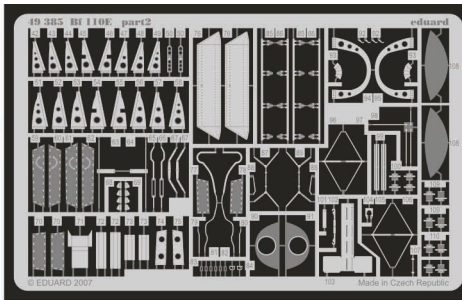

# Bf 110E

eduard

## 49 385

1/48 scale detail set for Eduard kit • sada detailů pro model 1/48 Eduard

- APPLY EXPRESS MASK AND PAINT BEFORE GLUING  
POUŽIT EXPRESS MASK NABARVIT PŘED SLEPENÍM
- SYMMETRICAL ASSEMBLY  
SYMETRICKÁ MONTÁŽ
- REMOVE  
ODSTRANIT
- GRIND  
OBROUSIT
- DRILL HOLE  
VRTAT OTVOR
- BEND  
OHNOUT
- OPTION  
VOLBA
- REPLACE  
NAHRADIT

ORIGINAL KIT PARTS  
PŮVODNÍ DÍLY STAVEBNICE

PHOTO-ETCHED PARTS  
LEPTANÉ DÍLY

PARTS TO BE REMOVED  
DÍLY K ODSTRANĚNÍ

FILL  
TMELIT