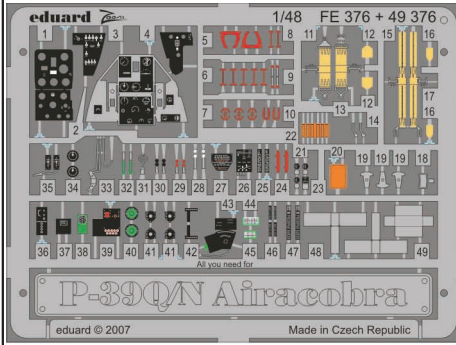

# P-39Q/N Airacobra

eduard

## 49 376

1/48 scale detail set for HASEGAWA kit • sada detailů pro model 1/48 HASEGAWA

- APPLY EXPRESS MASK AND PAINT BEFORE GLUING  
POUŽIT EXPRESS MASK NABARVIT PŘED SLEPENÍM
- SYMMETRICAL ASSEMBLY  
SYMETRICKÁ MONTÁŽ
- REMOVE  
ODSTRANIT
- GRIND  
OBROUSIT
- DRILL HOLE  
VRTAT OTVOR
- BEND  
OHNOUT
- OPTION  
VOLBA
- REPLACE  
NAHRADIT