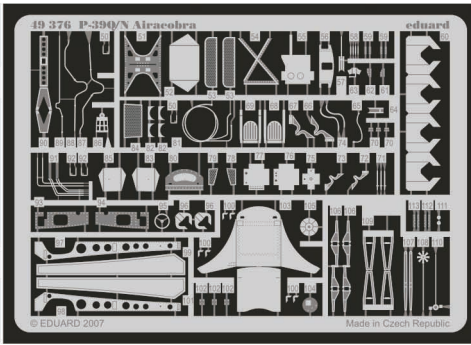

# P-39Q/N Airacobra

eduard

## 49 376

1/48 scale detail set for HASEGAWA kit • sada detailů pro model 1/48 HASEGAWA

- APPLY EXPRESS MASK AND PAINT BEFORE GLUING  
POUŽIT EXPRESS MASK NABARVIT PŘED SLEPENÍM
- SYMMETRICAL ASSEMBLY  
SYMETRICKÁ MONTÁŽ
- REMOVE  
ODSTRANIT
- GRIND  
OBROUSIT
- DRILL HOLE  
VRTAT OTVOR
- BEND  
OHNOUT
- OPTION  
VOLBA
- REPLACE  
NAHRADIT