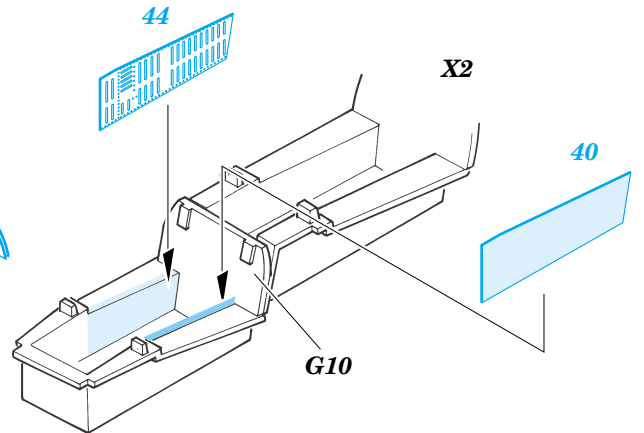

Mitsubishi F-1 Panther

eduard

49 335

1/48 scale detail set for HASEGAWA kit • sada detailů pro model 1/48 HASEGAWA

- ★ APPLY EXPRESS MASK AND PAINT BEFORE GLUING
POUŽIT EXPRESS MASK NABARVIT PŘED SLEPENÍM
- ☉ SYMMETRICAL ASSEMBLY
SYMETRICKÁ MONTÁŽ
- REMOVE
ODSTRANIT
- ▨ GRIND
OBROUSIT
- ⊘ DRILL HOLE
VRTAT OTVOR
- ↪ BEND
OHNOUT
- ⊕ OPTION
VOLBA
- Ⓜ REPLACE
NAHRADIT

ORIGINAL KIT PARTS
PŮVODNÍ DÍLY STAVEBNICE

PHOTO-ETCHED PARTS
LEPTANÉ DÍLY

PARTS TO BE REMOVED
DÍLY K ODSTRANĚNÍ

FILL
TMELIT

REFERENCES:

- MODEL ART #5/1996
- MODEL ART #7/1996
- MODEL ART #8/1996
- MODEL ART #9/1996
- MODEL ART #4/2001
- MODEL ART #2/2005