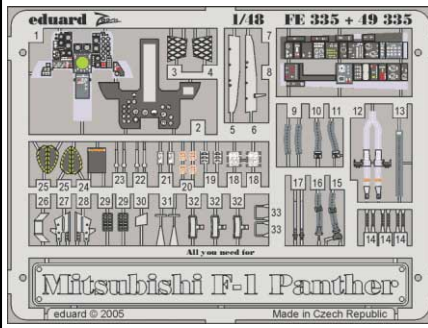

Mitsubishi F-1 Panther

eduard

49 335

1/48 scale detail set for HASEGAWA kit • sada detailů pro model 1/48 HASEGAWA

- ★ APPLY EXPRESS MASK AND PAINT BEFORE GLUING
POUŽIT EXPRESS MASK NABARVIT PŘED SLEPENÍM
- ☉ SYMMETRICAL ASSEMBLY
SYMETRICKÁ MONTÁŽ
- REMOVE
ODSTRANIT
- ▨ GRIND
OBROUSIT
- ⊘ DRILL HOLE
VRTAT OTVOR
- ↪ BEND
OHNOUT
- ⊕ OPTION
VOLBA
- Ⓜ REPLACE
NAHRADIT

ORIGINAL KIT PARTS
PŮVODNÍ DÍLY STAVEBNICE

PHOTO-ETCHED PARTS
LEPTANÉ DÍLY

PARTS TO BE REMOVED
DÍLY K ODSTRANĚNÍ

FILL
TMELIT

REFERENCES:

- MODEL ART #5/1996
- MODEL ART #7/1996
- MODEL ART #8/1996
- MODEL ART #9/1996
- MODEL ART #4/2001
- MODEL ART #2/2005