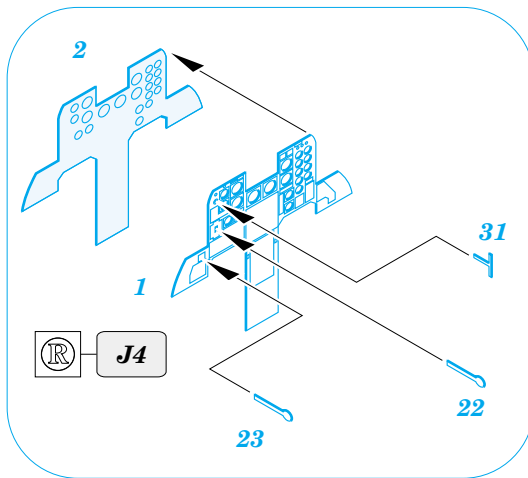

Mitsubishi F-1 Panther

eduard

49 335

1/48 scale detail set for HASEGAWA kit • sada detailů pro model 1/48 HASEGAWA

- ★ APPLY EXPRESS MASK AND PAINT BEFORE GLUING
POUŽIT EXPRESS MASK NABARVIT PŘED SLEPENÍM
- ☉ SYMMETRICAL ASSEMBLY
SYMETRICKÁ MONTÁŽ
- REMOVE
ODSTRANIT
- ▨ GRIND
OBROUSIT
- ⊘ DRILL HOLE
VRTAT OTVOR
- ↪ BEND
OHNOUT
- ⊕ OPTION
VOLBA
- Ⓜ REPLACE
NAHRADIT

ORIGINAL KIT PARTS
PŮVODNÍ DÍLY STAVEBNICE

PHOTO-ETCHED PARTS
LEPTANÉ DÍLY

PARTS TO BE REMOVED
DÍLY K ODSTRANĚNÍ

FILL
TMELIT

REFERENCES:

- MODEL ART #5/1996
- MODEL ART #7/1996
- MODEL ART #8/1996
- MODEL ART #9/1996
- MODEL ART #4/2001
- MODEL ART #2/2005