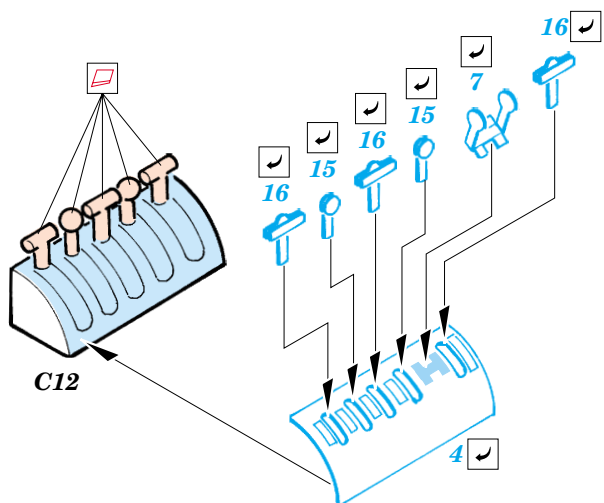

# Ki-61 I-Hei Hien

eduard

**49 315**

1/48 scale detail set for Hasegawa kit • sada detailů pro model 1/48 Hasegawa

- APPLY EXPRESS MASK AND PAINT BEFORE GLUING  
POUŽIT EXPRESS MASK NABARVIT PŘED SLEPENÍM
- SYMMETRICAL ASSEMBLY  
SYMETRICKÁ MONTÁŽ
- REMOVE  
ODSTRANIT
- GRIND  
OBROUSIT
- DRILL HOLE  
VRTAT OTVOR
- BEND  
OHNOUT
- OPTION  
VOLBA
- REPLACE  
NAHRADIT

FE 315 + 49 315  
Ki-61 I-Hei Hien  
**FILM**

ORIGINAL KIT PARTS  
PŮVODNÍ DÍLY STAVEBNICE
  PHOTO-ETCHED PARTS  
LEPTANÉ DÍLY
  PARTS TO BE REMOVED  
DÍLY K ODSTRANĚNÍ
  FILL  
TMELIT

plastic  
ø - 0,8mm