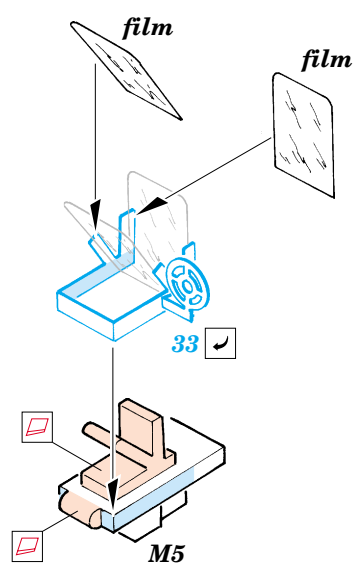

FE 315 + 49 315  
Ki-61 I-Hei Hien  
**FILM**

ORIGINAL KIT PARTS  
PŮVODNÍ DÍLY STAVEBNICE
  PHOTO-ETCHED PARTS  
LEPTANÉ DÍLY
  PARTS TO BE REMOVED  
DÍLY K ODSTRANĚNÍ
  FILL  
TMELIT

plastic  
ø - 0,8mm