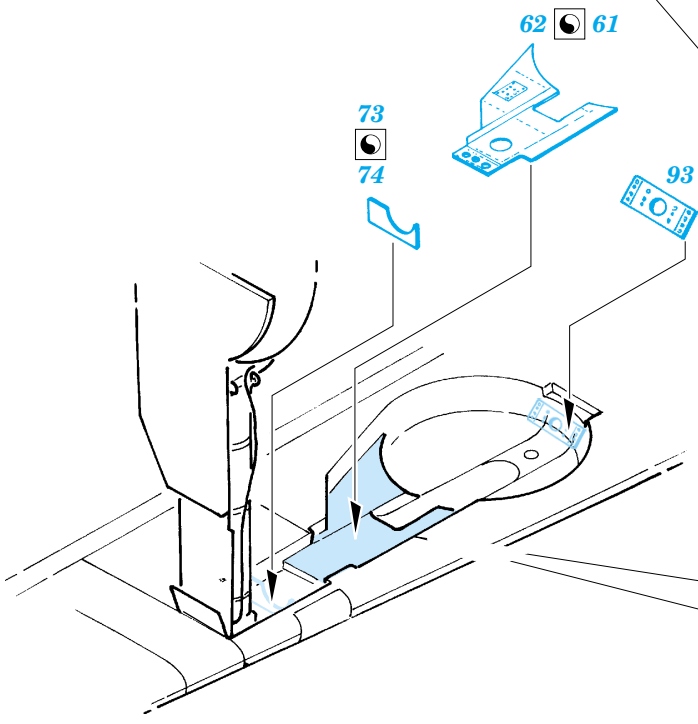

FE 315 + 49 315  
Ki-61 I-Hei Hien  
**FILM**

ORIGINAL KIT PARTS  
PŮVODNÍ DÍLY STAVEBNICE
  PHOTO-ETCHED PARTS  
LEPTANÉ DÍLY
  PARTS TO BE REMOVED  
DÍLY K ODSTRANĚNÍ
  FILL  
TMELIT

plastic  
ø - 0,8mm