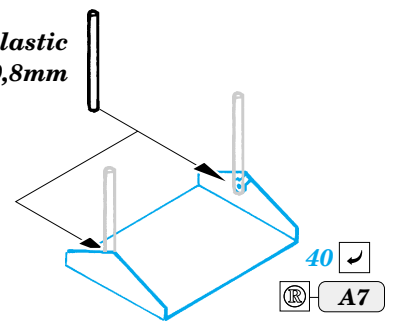

FE 315 + 49 315  
Ki-61 I-Hei Hien  
**FILM**

ORIGINAL KIT PARTS  
PŮVODNÍ DÍLY STAVEBNICE
  PHOTO-ETCHED PARTS  
LEPTANÉ DÍLY
  PARTS TO BE REMOVED  
DÍLY K ODSTRANĚNÍ
  FILL  
TMELIT

plastic  
ø - 0,8mm