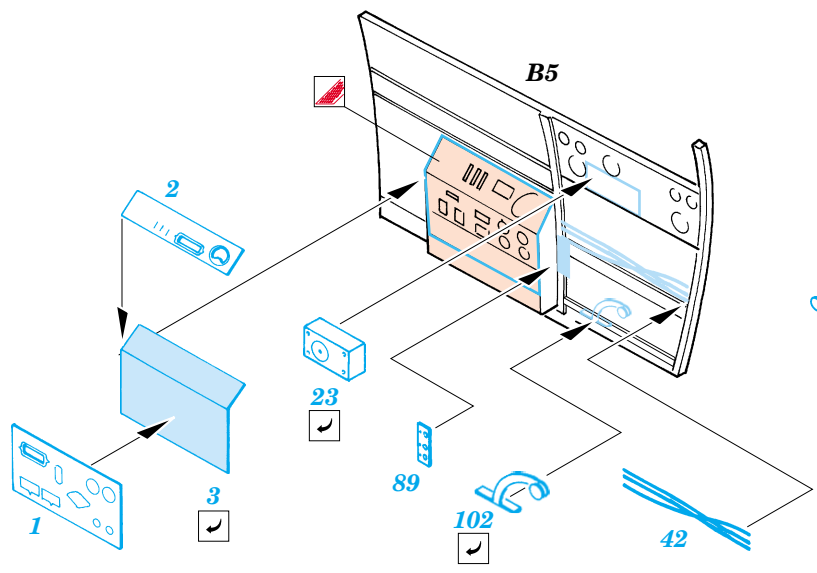

# Ki-61 I-Hei Hien

eduard

**49 315**

1/48 scale detail set for Hasegawa kit • sada detailů pro model 1/48 Hasegawa

- APPLY EXPRESS MASK AND PAINT BEFORE GLUING  
POUŽIT EXPRESS MASK NABARVIT PŘED SLEPENÍM
- SYMMETRICAL ASSEMBLY  
SYMETRICKÁ MONTÁŽ
- REMOVE  
ODSTRANIT
- GRIND  
OBROUSIT
- DRILL HOLE  
VRTAT OTVOR
- BEND  
OHNOUT
- OPTION  
VOLBA
- REPLACE  
NAHRADIT

FE 315 + 49 315  
Ki-61 I-Hei Hien  
**FILM**

ORIGINAL KIT PARTS  
PŮVODNÍ DÍLY STAVEBNICE
  PHOTO-ETCHED PARTS  
LEPTANÉ DÍLY
  PARTS TO BE REMOVED  
DÍLY K ODSTRANĚNÍ
  FILL  
TMELIT

plastic  
ø - 0,8mm