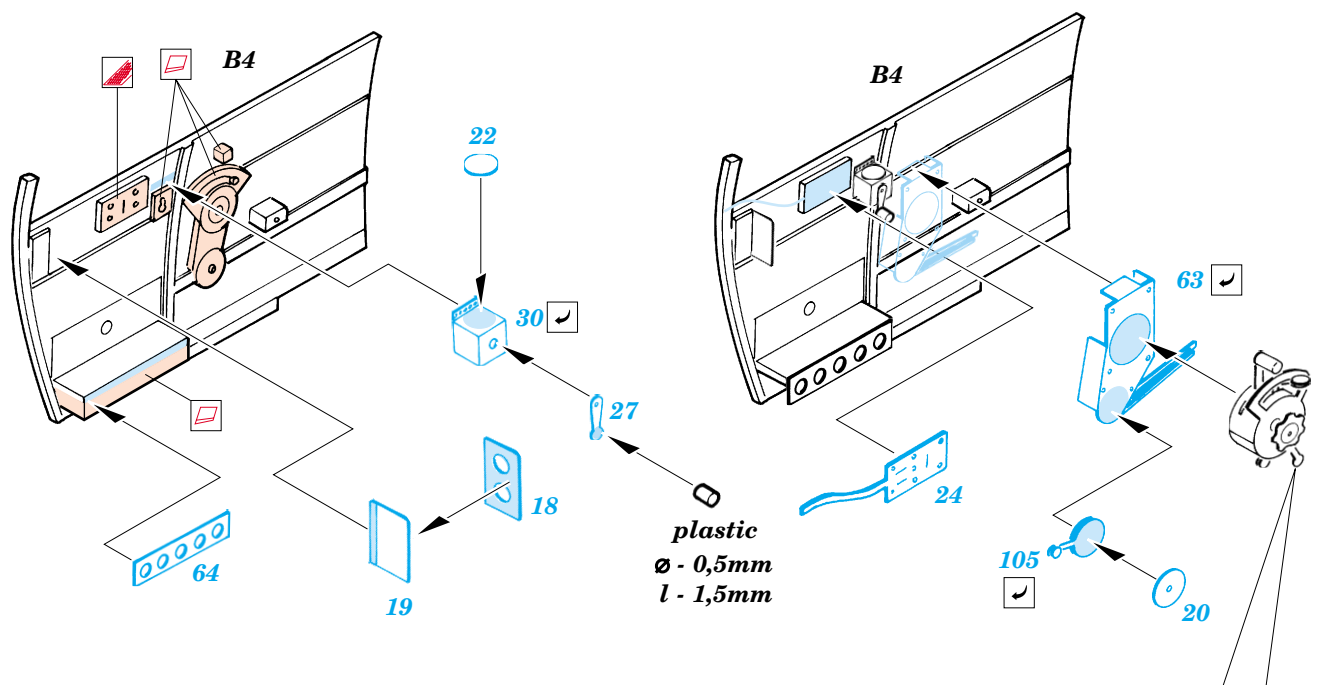

# Ki-61 I-Hei Hien

eduard

**49 315**

1/48 scale detail set for Hasegawa kit • sada detailů pro model 1/48 Hasegawa

- APPLY EXPRESS MASK AND PAINT BEFORE GLUING  
POUŽIT EXPRESS MASK NABARVIT PŘED SLEPENÍM
- SYMMETRICAL ASSEMBLY  
SYMETRICKÁ MONTÁŽ
- REMOVE  
ODSTRANIT
- GRIND  
OBROUSIT
- DRILL HOLE  
VRTAT OTVOR
- BEND  
OHNOUT
- OPTION  
VOLBA
- REPLACE  
NAHRADIT

FE 315 + 49 315  
Ki-61 I-Hei Hien  
**FILM**

ORIGINAL KIT PARTS  
PŮVODNÍ DÍLY STAVEBNICE
  PHOTO-ETCHED PARTS  
LEPTANÉ DÍLY
  PARTS TO BE REMOVED  
DÍLY K ODSTRANĚNÍ
  FILL  
TMELIT

plastic  
ø - 0,8mm