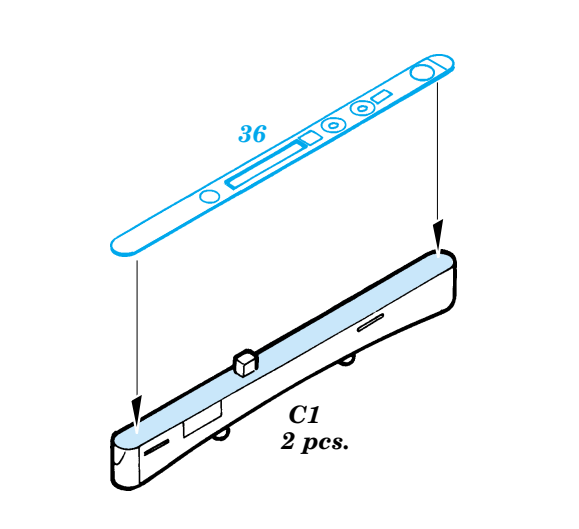

FE 315 + 49 315  
Ki-61 I-Hei Hien  
**FILM**

ORIGINAL KIT PARTS  
PŮVODNÍ DÍLY STAVEBNICE
  PHOTO-ETCHED PARTS  
LEPTANÉ DÍLY
  PARTS TO BE REMOVED  
DÍLY K ODSTRANĚNÍ
  FILL  
TMELIT

plastic  
ø - 0,8mm