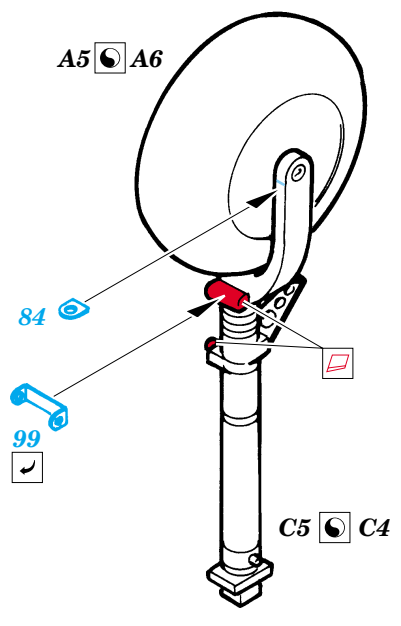

FE 315 + 49 315  
Ki-61 I-Hei Hien  
**FILM**

ORIGINAL KIT PARTS  
PŮVODNÍ DÍLY STAVEBNICE
  PHOTO-ETCHED PARTS  
LEPTANÉ DÍLY
  PARTS TO BE REMOVED  
DÍLY K ODSTRANĚNÍ
  FILL  
TMELIT

plastic  
ø - 0,8mm