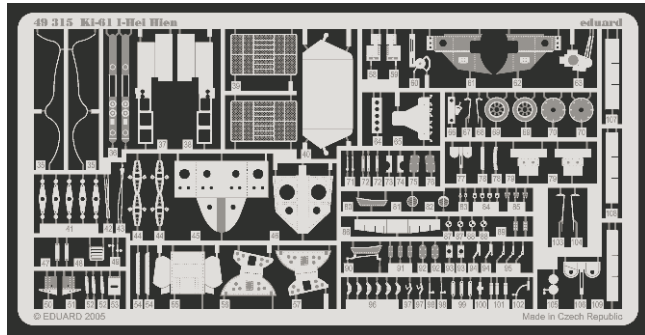

# Ki-61 I-Hei Hien

eduard

**49 315**

1/48 scale detail set for Hasegawa kit • sada detailů pro model 1/48 Hasegawa

- APPLY EXPRESS MASK AND PAINT BEFORE GLUING  
POUŽIT EXPRESS MASK NABARVIT PŘED SLEPENÍM
- SYMMETRICAL ASSEMBLY  
SYMETRICKÁ MONTÁŽ
- REMOVE  
ODSTRANIT
- GRIND  
OBROUSIT
- DRILL HOLE  
VRTAT OTVOR
- BEND  
OHNOUT
- OPTION  
VOLBA
- REPLACE  
NAHRADIT

FE 315 + 49 315  
Ki-61 I-Hei Hien  
**FILM**

ORIGINAL KIT PARTS  
PŮVODNÍ DÍLY STAVEBNICE
  PHOTO-ETCHED PARTS  
LEPTANÉ DÍLY
  PARTS TO BE REMOVED  
DÍLY K ODSTRANĚNÍ
  FILL  
TMELIT

plastic  
ø - 0,8mm