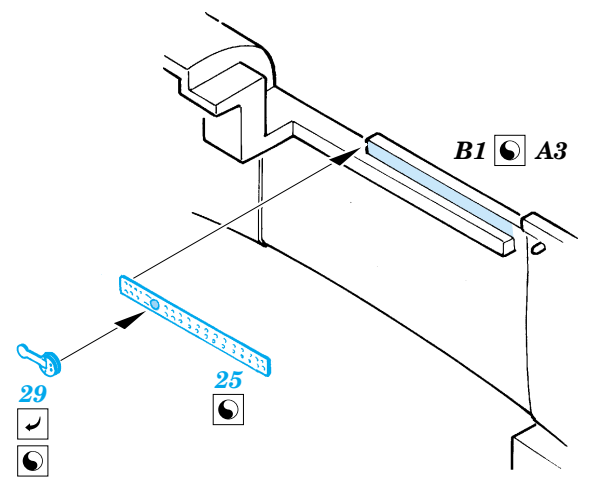

# Ki-61 I-Hei Hien

eduard

**49 315**

1/48 scale detail set for Hasegawa kit • sada detailů pro model 1/48 Hasegawa

- APPLY EXPRESS MASK AND PAINT BEFORE GLUING  
POUŽIT EXPRESS MASK NABARVIT PŘED SLEPENÍM
- SYMMETRICAL ASSEMBLY  
SYMETRICKÁ MONTÁŽ
- REMOVE  
ODSTRANIT
- GRIND  
OBROUSIT
- DRILL HOLE  
VRTAT OTVOR
- BEND  
OHNOUT
- OPTION  
VOLBA
- REPLACE  
NAHRADIT

FE 315 + 49 315  
Ki-61 I-Hei Hien  
**FILM**

ORIGINAL KIT PARTS  
PŮVODNÍ DÍLY STAVEBNICE
  PHOTO-ETCHED PARTS  
LEPTANÉ DÍLY
  PARTS TO BE REMOVED  
DÍLY K ODSTRANĚNÍ
  FILL  
TMELIT

plastic  
ø - 0,8mm