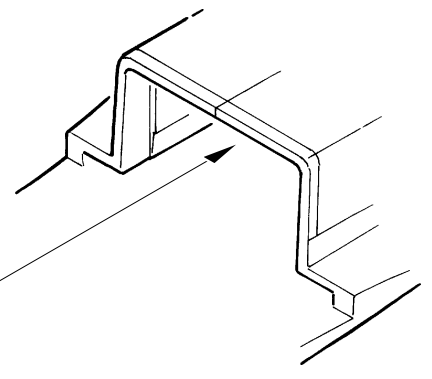

# Ki-61 I-Hei Hien

eduard

**49 315**

1/48 scale detail set for Hasegawa kit • sada detailů pro model 1/48 Hasegawa

- APPLY EXPRESS MASK AND PAINT BEFORE GLUING  
POUŽIT EXPRESS MASK NABARVIT PŘED SLEPENÍM
- SYMMETRICAL ASSEMBLY  
SYMETRICKÁ MONTÁŽ
- REMOVE  
ODSTRANIT
- GRIND  
OBROUSIT
- DRILL HOLE  
VRTAT OTVOR
- BEND  
OHNOUT
- OPTION  
VOLBA
- REPLACE  
NAHRADIT

FE 315 + 49 315  
Ki-61 I-Hei Hien  
**FILM**

ORIGINAL KIT PARTS  
PŮVODNÍ DÍLY STAVEBNICE
  PHOTO-ETCHED PARTS  
LEPTANÉ DÍLY
  PARTS TO BE REMOVED  
DÍLY K ODSTRANĚNÍ
  FILL  
TMELIT

plastic  
ø - 0,8mm