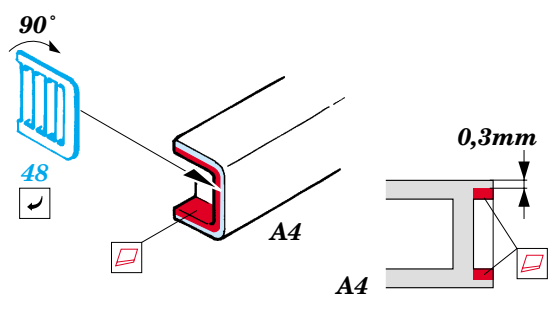

FE 315 + 49 315  
Ki-61 I-Hei Hien  
**FILM**

ORIGINAL KIT PARTS  
PŮVODNÍ DÍLY STAVEBNICE
  PHOTO-ETCHED PARTS  
LEPTANÉ DÍLY
  PARTS TO BE REMOVED  
DÍLY K ODSTRANĚNÍ
  FILL  
TMELIT

plastic  
ø - 0,8mm