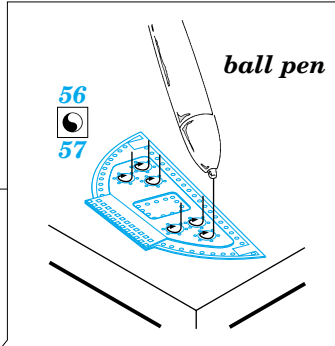

FE 315 + 49 315  
Ki-61 I-Hei Hien  
**FILM**

ORIGINAL KIT PARTS  
PŮVODNÍ DÍLY STAVEBNICE
  PHOTO-ETCHED PARTS  
LEPTANÉ DÍLY
  PARTS TO BE REMOVED  
DÍLY K ODSTRANĚNÍ
  FILL  
TMELIT

plastic  
ø - 0,8mm