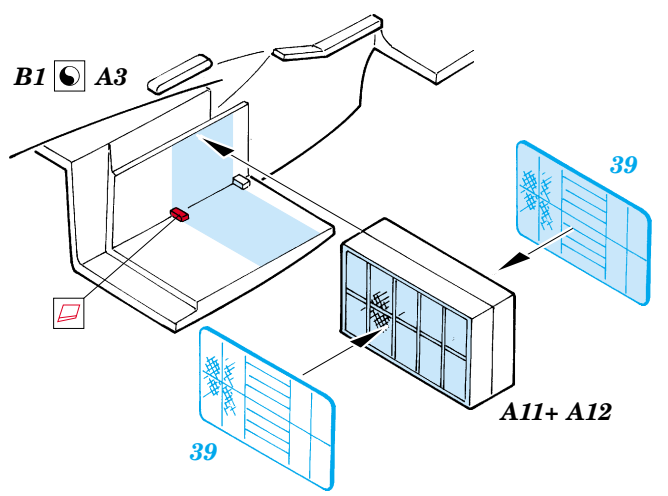

# Ki-61 I-Hei Hien

eduard

**49 315**

1/48 scale detail set for Hasegawa kit • sada detailů pro model 1/48 Hasegawa

- APPLY EXPRESS MASK AND PAINT BEFORE GLUING  
POUŽIT EXPRESS MASK NABARVIT PŘED SLEPENÍM
- SYMMETRICAL ASSEMBLY  
SYMETRICKÁ MONTÁŽ
- REMOVE  
ODSTRANIT
- GRIND  
OBROUSIT
- DRILL HOLE  
VRTAT OTVOR
- BEND  
OHNOUT
- OPTION  
VOLBA
- REPLACE  
NAHRADIT

FE 315 + 49 315  
Ki-61 I-Hei Hien  
**FILM**

ORIGINAL KIT PARTS  
PŮVODNÍ DÍLY STAVEBNICE
  PHOTO-ETCHED PARTS  
LEPTANÉ DÍLY
  PARTS TO BE REMOVED  
DÍLY K ODSTRANĚNÍ
  FILL  
TMELIT

plastic  
ø - 0,8mm