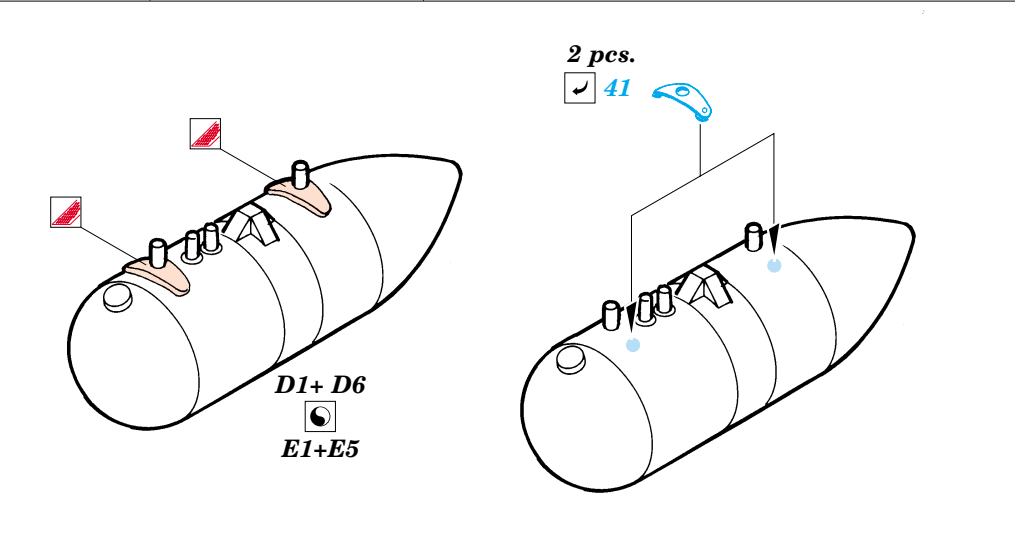

FE 315 + 49 315  
Ki-61 I-Hei Hien  
**FILM**

ORIGINAL KIT PARTS  
PŮVODNÍ DÍLY STAVEBNICE
  PHOTO-ETCHED PARTS  
LEPTANÉ DÍLY
  PARTS TO BE REMOVED  
DÍLY K ODSTRANĚNÍ
  FILL  
TMELIT

plastic  
ø - 0,8mm