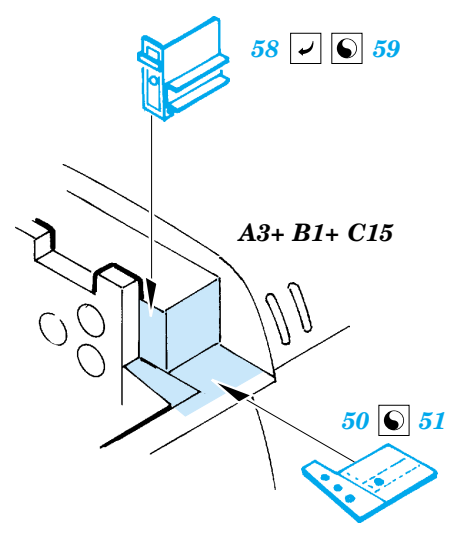

FE 315 + 49 315  
Ki-61 I-Hei Hien  
**FILM**

ORIGINAL KIT PARTS  
PŮVODNÍ DÍLY STAVEBNICE
  PHOTO-ETCHED PARTS  
LEPTANÉ DÍLY
  PARTS TO BE REMOVED  
DÍLY K ODSTRANĚNÍ
  FILL  
TMELIT

plastic  
ø - 0,8mm