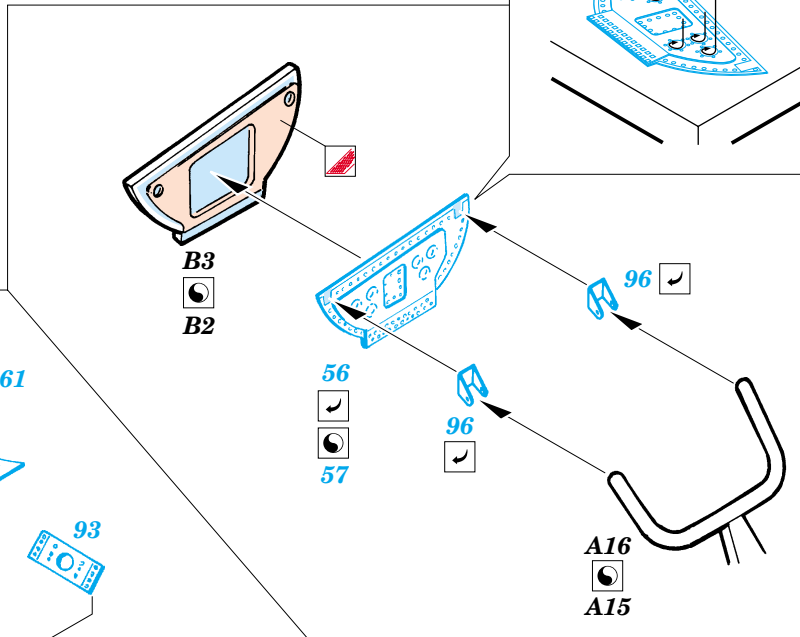

FE 315 + 49 315  
Ki-61 I-Hei Hien  
**FILM**

ORIGINAL KIT PARTS  
PŮVODNÍ DÍLY STAVEBNICE
  PHOTO-ETCHED PARTS  
LEPTANÉ DÍLY
  PARTS TO BE REMOVED  
DÍLY K ODSTRANĚNÍ
  FILL  
TMELIT

plastic  
ø - 0,8mm