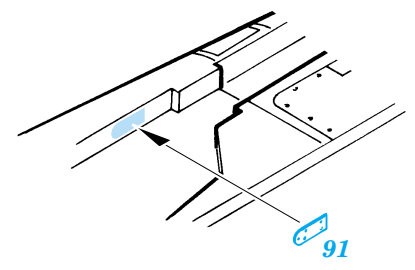

FE 315 + 49 315  
Ki-61 I-Hei Hien  
**FILM**

ORIGINAL KIT PARTS  
PŮVODNÍ DÍLY STAVEBNICE
  PHOTO-ETCHED PARTS  
LEPTANÉ DÍLY
  PARTS TO BE REMOVED  
DÍLY K ODSTRANĚNÍ
  FILL  
TMELIT

plastic  
ø - 0,8mm