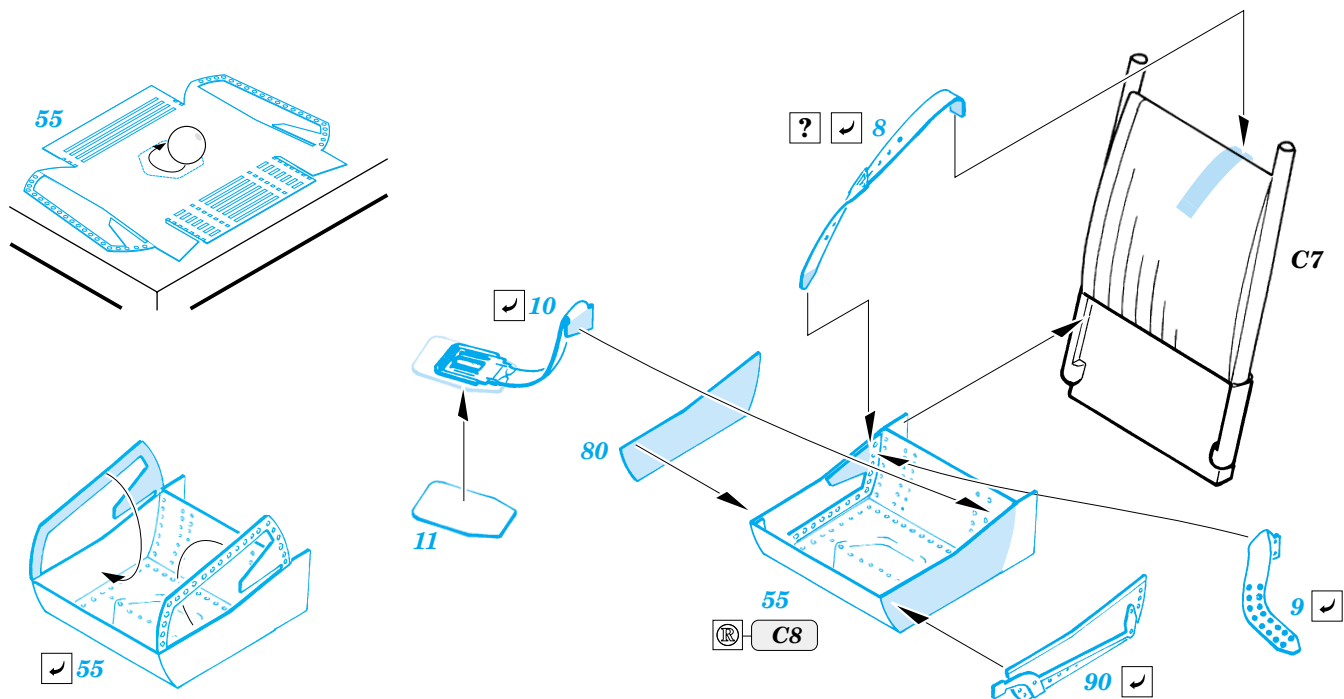

# Ki-61 I-Hei Hien

eduard

**49 315**

1/48 scale detail set for Hasegawa kit • sada detailů pro model 1/48 Hasegawa

- APPLY EXPRESS MASK AND PAINT BEFORE GLUING  
POUŽIT EXPRESS MASK NABARVIT PŘED SLEPENÍM
- SYMMETRICAL ASSEMBLY  
SYMETRICKÁ MONTÁŽ
- REMOVE  
ODSTRANIT
- GRIND  
OBROUSIT
- DRILL HOLE  
VRTAT OTVOR
- BEND  
OHNOUT
- OPTION  
VOLBA
- REPLACE  
NAHRADIT

FE 315 + 49 315  
Ki-61 I-Hei Hien  
**FILM**

ORIGINAL KIT PARTS  
PŮVODNÍ DÍLY STAVEBNICE
  PHOTO-ETCHED PARTS  
LEPTANÉ DÍLY
  PARTS TO BE REMOVED  
DÍLY K ODSTRANĚNÍ
  FILL  
TMELIT

plastic  
ø - 0,8mm