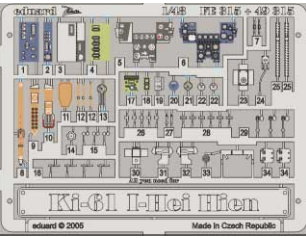

# Ki-61 I-Hei Hien

eduard

**49 315**

1/48 scale detail set for Hasegawa kit • sada detailů pro model 1/48 Hasegawa

- APPLY EXPRESS MASK AND PAINT BEFORE GLUING  
POUŽIT EXPRESS MASK NABARVIT PŘED SLEPENÍM
- SYMMETRICAL ASSEMBLY  
SYMETRICKÁ MONTÁŽ
- REMOVE  
ODSTRANIT
- GRIND  
OBROUSIT
- DRILL HOLE  
VRTAT OTVOR
- BEND  
OHNOUT
- OPTION  
VOLBA
- REPLACE  
NAHRADIT

FE 315 + 49 315  
Ki-61 I-Hei Hien  
**FILM**

ORIGINAL KIT PARTS  
PŮVODNÍ DÍLY STAVEBNICE
  PHOTO-ETCHED PARTS  
LEPTANÉ DÍLY
  PARTS TO BE REMOVED  
DÍLY K ODSTRANĚNÍ
  FILL  
TMELIT

plastic  
ø - 0,8mm