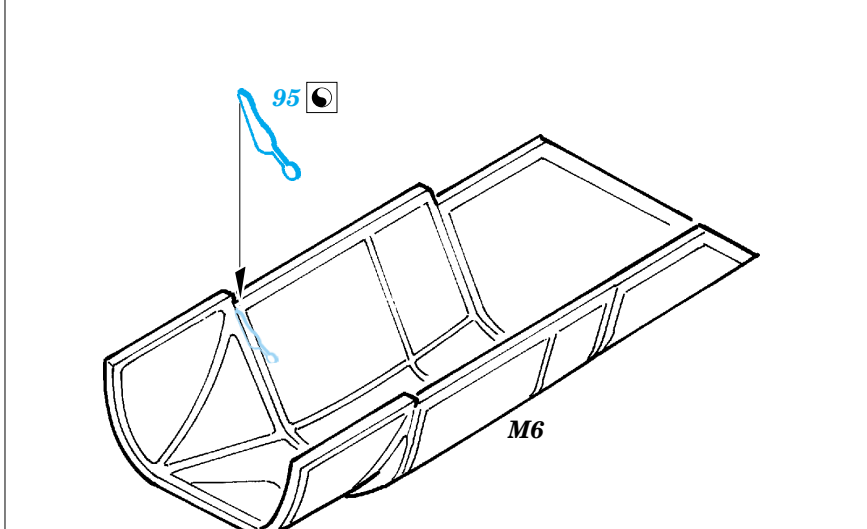

FE 315 + 49 315  
Ki-61 I-Hei Hien  
**FILM**

ORIGINAL KIT PARTS  
PŮVODNÍ DÍLY STAVEBNICE
  PHOTO-ETCHED PARTS  
LEPTANÉ DÍLY
  PARTS TO BE REMOVED  
DÍLY K ODSTRANĚNÍ
  FILL  
TMELIT

plastic  
ø - 0,8mm