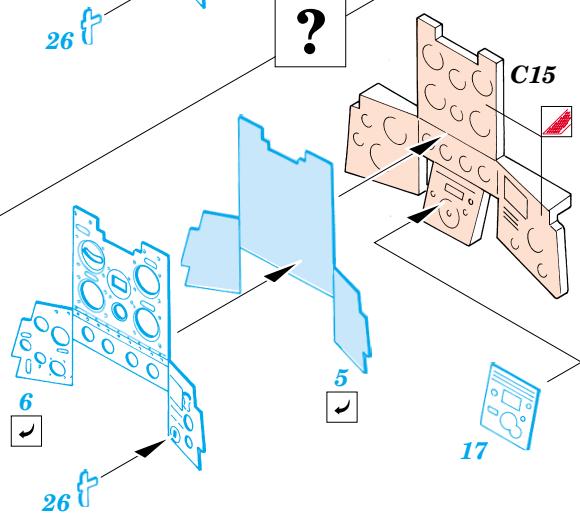

# Ki-61 I-Hei Hien

eduard

**49 315**

1/48 scale detail set for Hasegawa kit • sada detailů pro model 1/48 Hasegawa

- APPLY EXPRESS MASK AND PAINT BEFORE GLUING  
POUŽIT EXPRESS MASK NABARVIT PŘED SLEPENÍM
- SYMMETRICAL ASSEMBLY  
SYMETRICKÁ MONTÁŽ
- REMOVE  
ODSTRANIT
- GRIND  
OBROUSIT
- DRILL HOLE  
VRTAT OTVOR
- BEND  
OHNOUT
- OPTION  
VOLBA
- REPLACE  
NAHRADIT

FE 315 + 49 315  
Ki-61 I-Hei Hien  
**FILM**

ORIGINAL KIT PARTS  
PŮVODNÍ DÍLY STAVEBNICE
  PHOTO-ETCHED PARTS  
LEPTANÉ DÍLY
  PARTS TO BE REMOVED  
DÍLY K ODSTRANĚNÍ
  FILL  
TMELIT

plastic  
ø - 0,8mm

**REFERENCES:**  
 Model Art # 263 - Ki-61 Hien  
 Model Art # 428 - I. J. Army Kawasaki type 3 & 5 Fighter