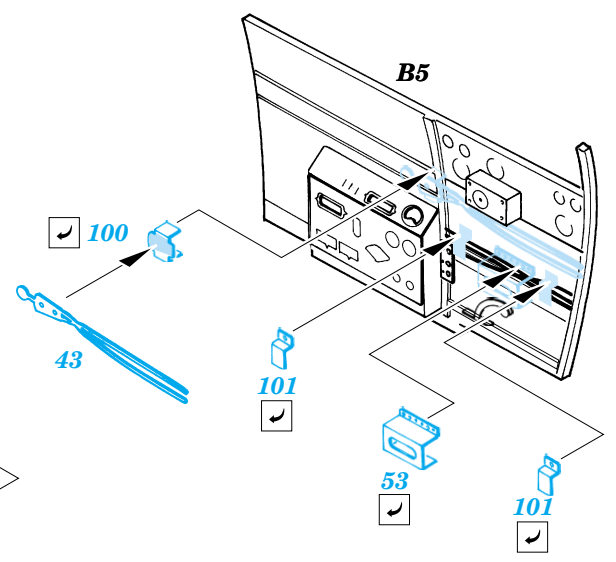

# Ki-61 I-Hei Hien

eduard

**49 315**

1/48 scale detail set for Hasegawa kit • sada detailů pro model 1/48 Hasegawa

- APPLY EXPRESS MASK AND PAINT BEFORE GLUING  
POUŽIT EXPRESS MASK NABARVIT PŘED SLEPENÍM
- SYMMETRICAL ASSEMBLY  
SYMETRICKÁ MONTÁŽ
- REMOVE  
ODSTRANIT
- GRIND  
OBROUSIT
- DRILL HOLE  
VRTAT OTVOR
- BEND  
OHNOUT
- OPTION  
VOLBA
- REPLACE  
NAHRADIT

FE 315 + 49 315  
Ki-61 I-Hei Hien  
**FILM**

ORIGINAL KIT PARTS  
PŮVODNÍ DÍLY STAVEBNICE
  PHOTO-ETCHED PARTS  
LEPTANÉ DÍLY
  PARTS TO BE REMOVED  
DÍLY K ODSTRANĚNÍ
  FILL  
TMELIT

plastic  
ø - 0,8mm