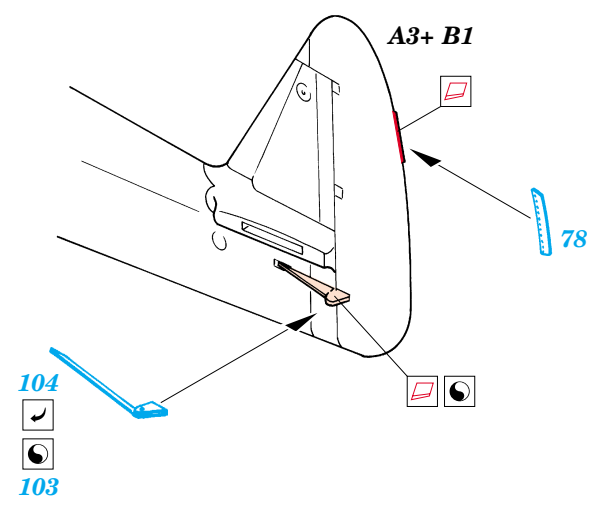

FE 315 + 49 315  
Ki-61 I-Hei Hien  
**FILM**

ORIGINAL KIT PARTS  
PŮVODNÍ DÍLY STAVEBNICE
  PHOTO-ETCHED PARTS  
LEPTANÉ DÍLY
  PARTS TO BE REMOVED  
DÍLY K ODSTRANĚNÍ
  FILL  
TMELIT

plastic  
ø - 0,8mm