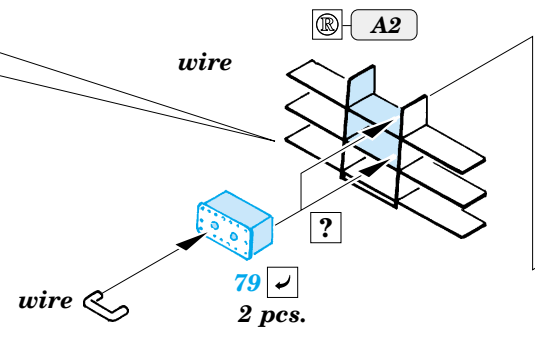

# Ki-61 I-Hei Hien

eduard

**49 315**

1/48 scale detail set for Hasegawa kit • sada detailů pro model 1/48 Hasegawa

- APPLY EXPRESS MASK AND PAINT BEFORE GLUING  
POUŽIT EXPRESS MASK NABARVIT PŘED SLEPENÍM
- SYMMETRICAL ASSEMBLY  
SYMETRICKÁ MONTÁŽ
- REMOVE  
ODSTRANIT
- GRIND  
OBROUSIT
- DRILL HOLE  
VRTAT OTVOR
- BEND  
OHNOUT
- OPTION  
VOLBA
- REPLACE  
NAHRADIT

FE 315 + 49 315  
Ki-61 I-Hei Hien  
**FILM**

ORIGINAL KIT PARTS  
PŮVODNÍ DÍLY STAVEBNICE
  PHOTO-ETCHED PARTS  
LEPTANÉ DÍLY
  PARTS TO BE REMOVED  
DÍLY K ODSTRANĚNÍ
  FILL  
TMELIT

plastic  
ø - 0,8mm