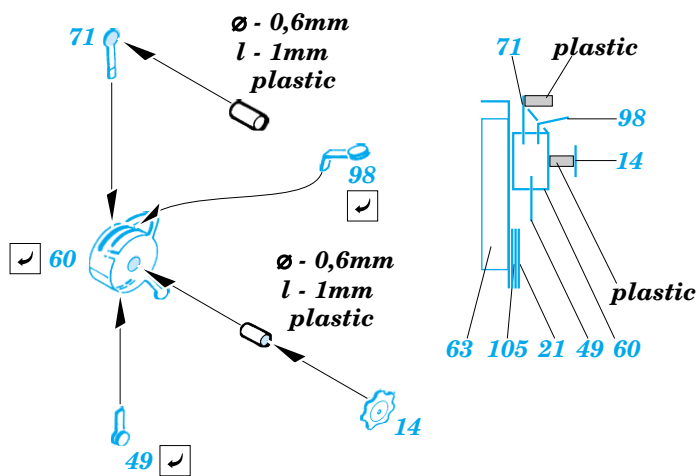

# Ki-61 I-Hei Hien

eduard

**49 315**

1/48 scale detail set for Hasegawa kit • sada detailů pro model 1/48 Hasegawa

- APPLY EXPRESS MASK AND PAINT BEFORE GLUING  
POUŽIT EXPRESS MASK NABARVIT PŘED SLEPENÍM
- SYMMETRICAL ASSEMBLY  
SYMETRICKÁ MONTÁŽ
- REMOVE  
ODSTRANIT
- GRIND  
OBROUSIT
- DRILL HOLE  
VRTAT OTVOR
- BEND  
OHNOUT
- OPTION  
VOLBA
- REPLACE  
NAHRADIT

FE 315 + 49 315  
Ki-61 I-Hei Hien  
**FILM**

ORIGINAL KIT PARTS  
PŮVODNÍ DÍLY STAVEBNICE
  PHOTO-ETCHED PARTS  
LEPTANÉ DÍLY
  PARTS TO BE REMOVED  
DÍLY K ODSTRANĚNÍ
  FILL  
TMELIT

plastic  
ø - 0,8mm