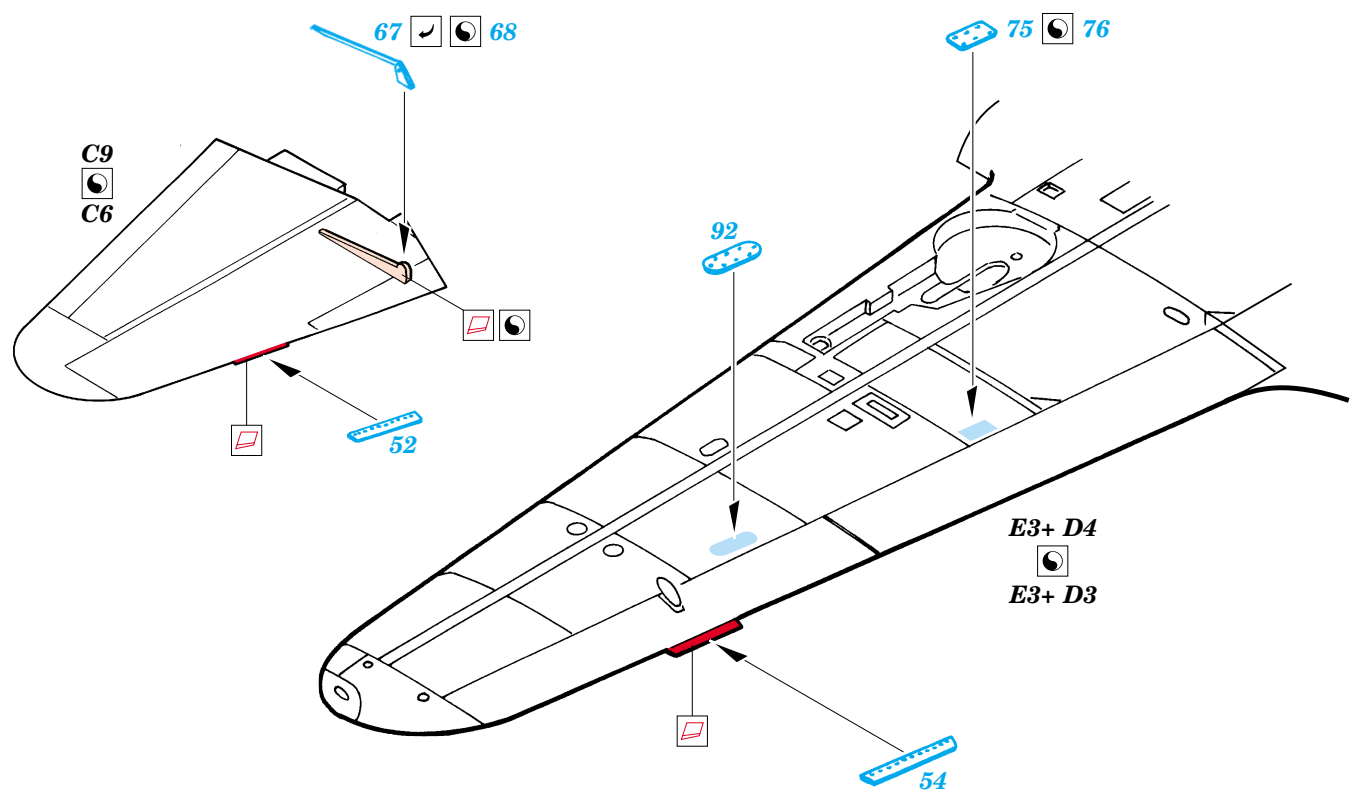

FE 315 + 49 315  
Ki-61 I-Hei Hien  
**FILM**

ORIGINAL KIT PARTS  
PŮVODNÍ DÍLY STAVEBNICE
  PHOTO-ETCHED PARTS  
LEPTANÉ DÍLY
  PARTS TO BE REMOVED  
DÍLY K ODSTRANĚNÍ
  FILL  
TMELIT

plastic  
ø - 0,8mm