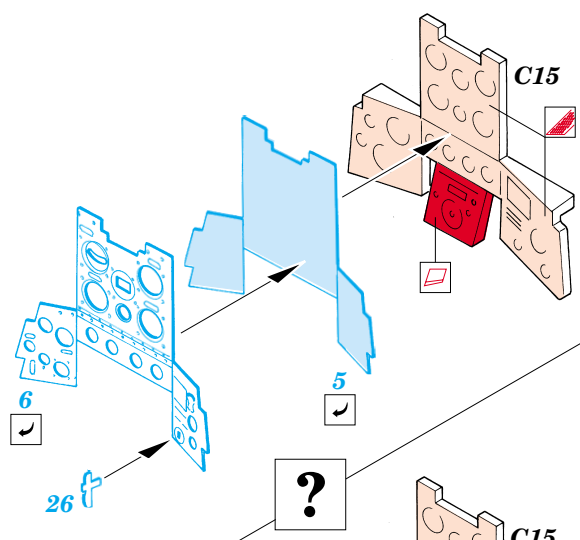

# Ki-61 I-Hei Hien

eduard

**49 315**

1/48 scale detail set for Hasegawa kit • sada detailů pro model 1/48 Hasegawa

- APPLY EXPRESS MASK AND PAINT BEFORE GLUING  
POUŽIT EXPRESS MASK NABARVIT PŘED SLEPENÍM
- SYMMETRICAL ASSEMBLY  
SYMETRICKÁ MONTÁŽ
- REMOVE  
ODSTRANIT
- GRIND  
OBROUSIT
- DRILL HOLE  
VRTAT OTVOR
- BEND  
OHNOUT
- OPTION  
VOLBA
- REPLACE  
NAHRADIT

FE 315 + 49 315  
Ki-61 I-Hei Hien  
**FILM**

ORIGINAL KIT PARTS  
PŮVODNÍ DÍLY STAVEBNICE
  PHOTO-ETCHED PARTS  
LEPTANÉ DÍLY
  PARTS TO BE REMOVED  
DÍLY K ODSTRANĚNÍ
  FILL  
TMELIT

plastic  
ø - 0,8mm

**REFERENCES:**  
 Model Art # 263 - Ki-61 Hien  
 Model Art # 428 - I. J. Army Kawasaki type 3 & 5 Fighter