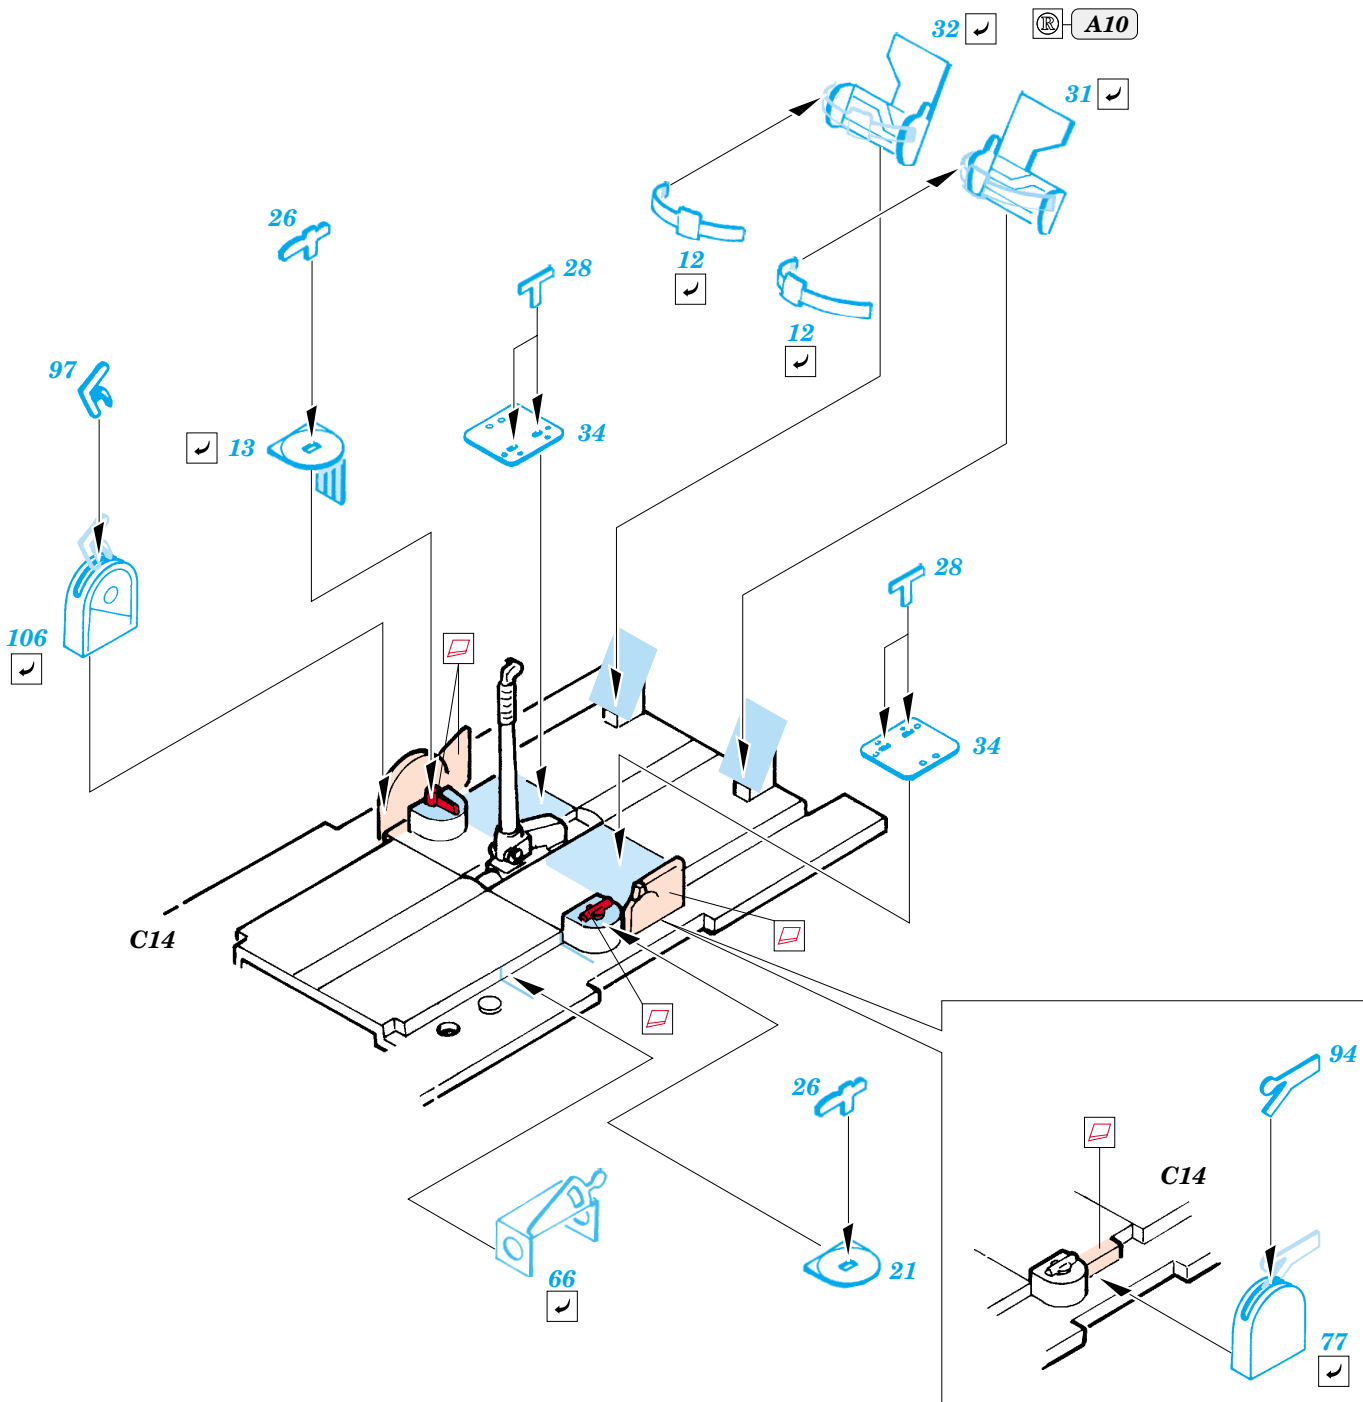

# Ki-61 I-Hei Hien

eduard

**49 315**

1/48 scale detail set for Hasegawa kit • sada detailů pro model 1/48 Hasegawa

- APPLY EXPRESS MASK AND PAINT BEFORE GLUING  
POUŽIT EXPRESS MASK NABARVIT PŘED SLEPENÍM
- SYMMETRICAL ASSEMBLY  
SYMETRICKÁ MONTÁŽ
- REMOVE  
ODSTRANIT
- GRIND  
OBROUSIT
- DRILL HOLE  
VRTAT OTVOR
- BEND  
OHNOUT
- OPTION  
VOLBA
- REPLACE  
NAHRADIT

FE 315 + 49 315  
Ki-61 I-Hei Hien  
**FILM**

ORIGINAL KIT PARTS  
PŮVODNÍ DÍLY STAVEBNICE
  PHOTO-ETCHED PARTS  
LEPTANÉ DÍLY
  PARTS TO BE REMOVED  
DÍLY K ODSTRANĚNÍ
  FILL  
TMELIT

plastic  
ø - 0,8mm

**REFERENCES:**  
 Model Art # 263 - Ki-61 Hien  
 Model Art # 428 - I. J. Army Kawasaki type 3 & 5 Fighter