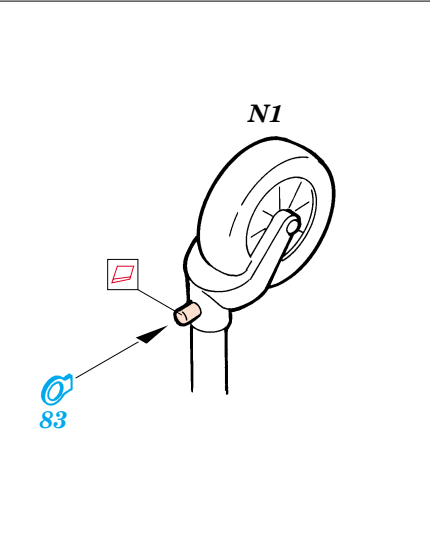

FE 315 + 49 315  
Ki-61 I-Hei Hien  
**FILM**

ORIGINAL KIT PARTS  
PŮVODNÍ DÍLY STAVEBNICE
  PHOTO-ETCHED PARTS  
LEPTANÉ DÍLY
  PARTS TO BE REMOVED  
DÍLY K ODSTRANĚNÍ
  FILL  
TMELIT

plastic  
ø - 0,8mm