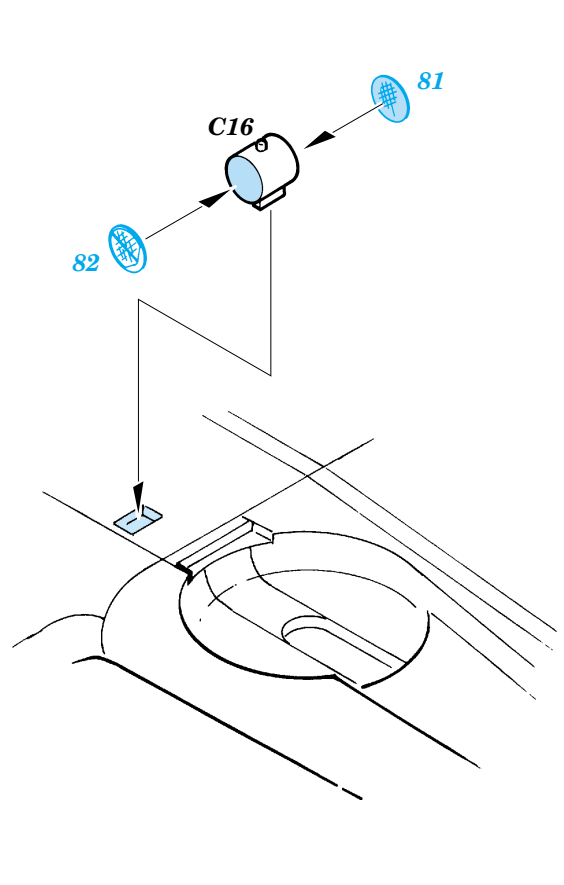

# Ki-61 I-Hei Hien

eduard

**49 315**

1/48 scale detail set for Hasegawa kit • sada detailů pro model 1/48 Hasegawa

- APPLY EXPRESS MASK AND PAINT BEFORE GLUING  
POUŽIT EXPRESS MASK NABARVIT PŘED SLEPENÍM
- SYMMETRICAL ASSEMBLY  
SYMETRICKÁ MONTÁŽ
- REMOVE  
ODSTRANIT
- GRIND  
OBROUSIT
- DRILL HOLE  
VRTAT OTVOR
- BEND  
OHNOUT
- OPTION  
VOLBA
- REPLACE  
NAHRADIT

FE 315 + 49 315  
Ki-61 I-Hei Hien  
**FILM**

ORIGINAL KIT PARTS  
PŮVODNÍ DÍLY STAVEBNICE
  PHOTO-ETCHED PARTS  
LEPTANÉ DÍLY
  PARTS TO BE REMOVED  
DÍLY K ODSTRANĚNÍ
  FILL  
TMELIT

plastic  
ø - 0,8mm