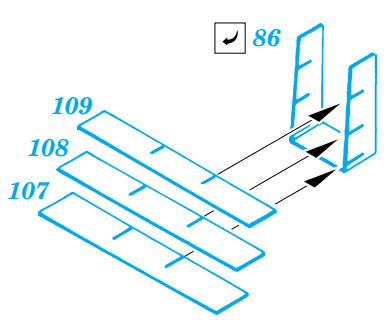

# Ki-61 I-Hei Hien

eduard

**49 315**

1/48 scale detail set for Hasegawa kit • sada detailů pro model 1/48 Hasegawa

- APPLY EXPRESS MASK AND PAINT BEFORE GLUING  
POUŽIT EXPRESS MASK NABARVIT PŘED SLEPENÍM
- SYMMETRICAL ASSEMBLY  
SYMETRICKÁ MONTÁŽ
- REMOVE  
ODSTRANIT
- GRIND  
OBROUSIT
- DRILL HOLE  
VRTAT OTVOR
- BEND  
OHNOUT
- OPTION  
VOLBA
- REPLACE  
NAHRADIT

FE 315 + 49 315  
Ki-61 I-Hei Hien  
**FILM**

ORIGINAL KIT PARTS  
PŮVODNÍ DÍLY STAVEBNICE
  PHOTO-ETCHED PARTS  
LEPTANÉ DÍLY
  PARTS TO BE REMOVED  
DÍLY K ODSTRANĚNÍ
  FILL  
TMELIT

plastic  
ø - 0,8mm