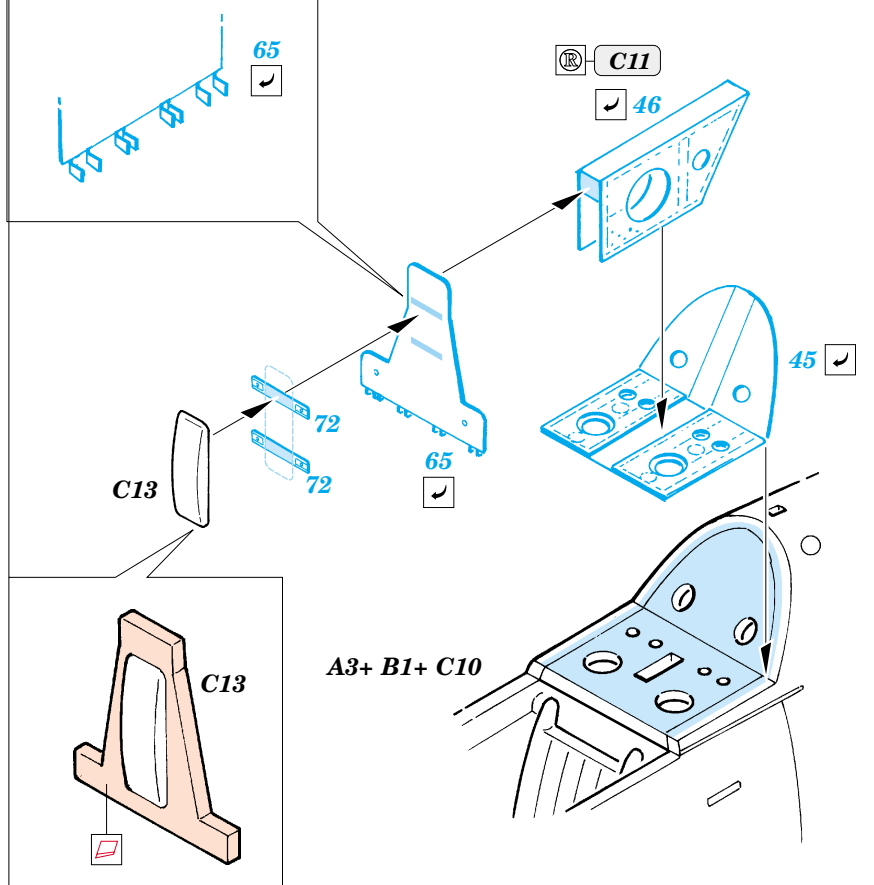

FE 315 + 49 315  
Ki-61 I-Hei Hien  
**FILM**

ORIGINAL KIT PARTS  
PŮVODNÍ DÍLY STAVEBNICE
  PHOTO-ETCHED PARTS  
LEPTANÉ DÍLY
  PARTS TO BE REMOVED  
DÍLY K ODSTRANĚNÍ
  FILL  
TMELIT

plastic  
ø - 0,8mm