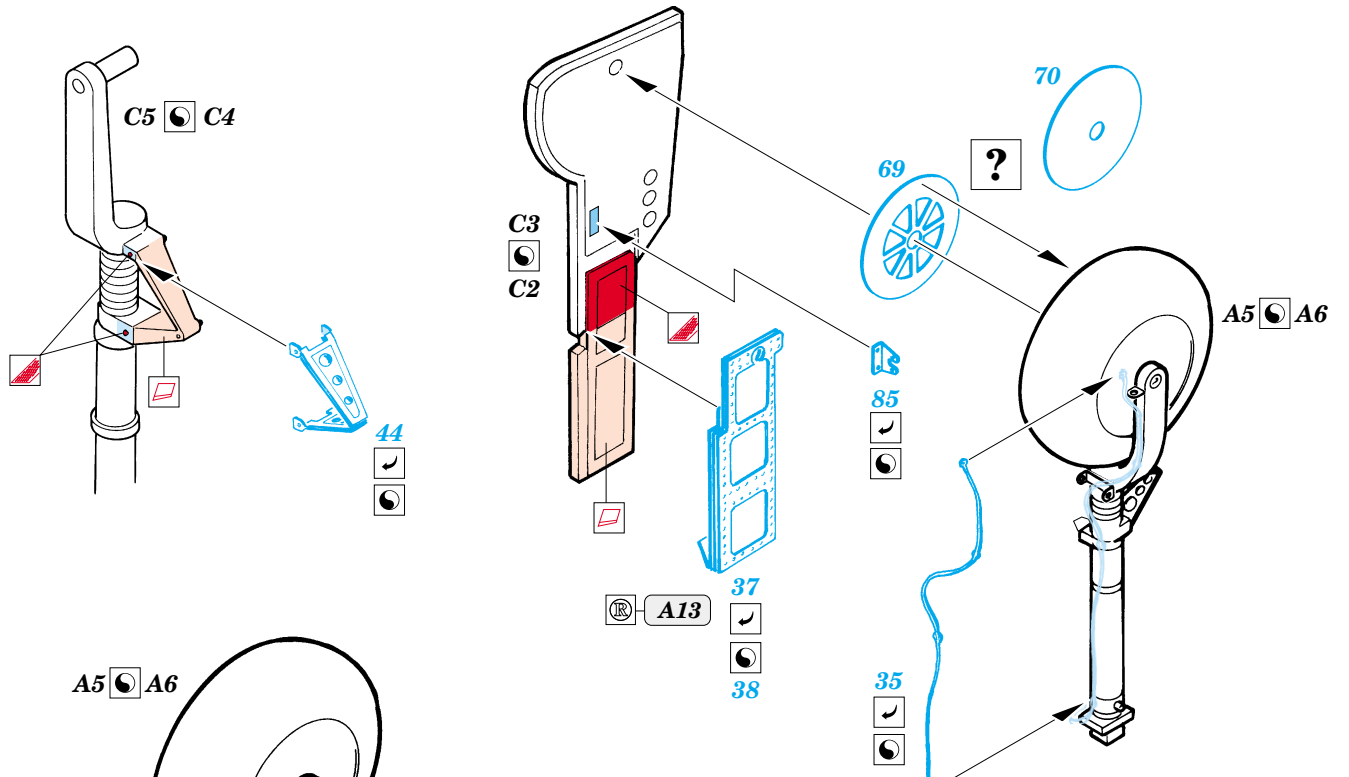

FE 315 + 49 315  
Ki-61 I-Hei Hien  
**FILM**

ORIGINAL KIT PARTS  
PŮVODNÍ DÍLY STAVEBNICE
  PHOTO-ETCHED PARTS  
LEPTANÉ DÍLY
  PARTS TO BE REMOVED  
DÍLY K ODSTRANĚNÍ
  FILL  
TMELIT

plastic  
ø - 0,8mm