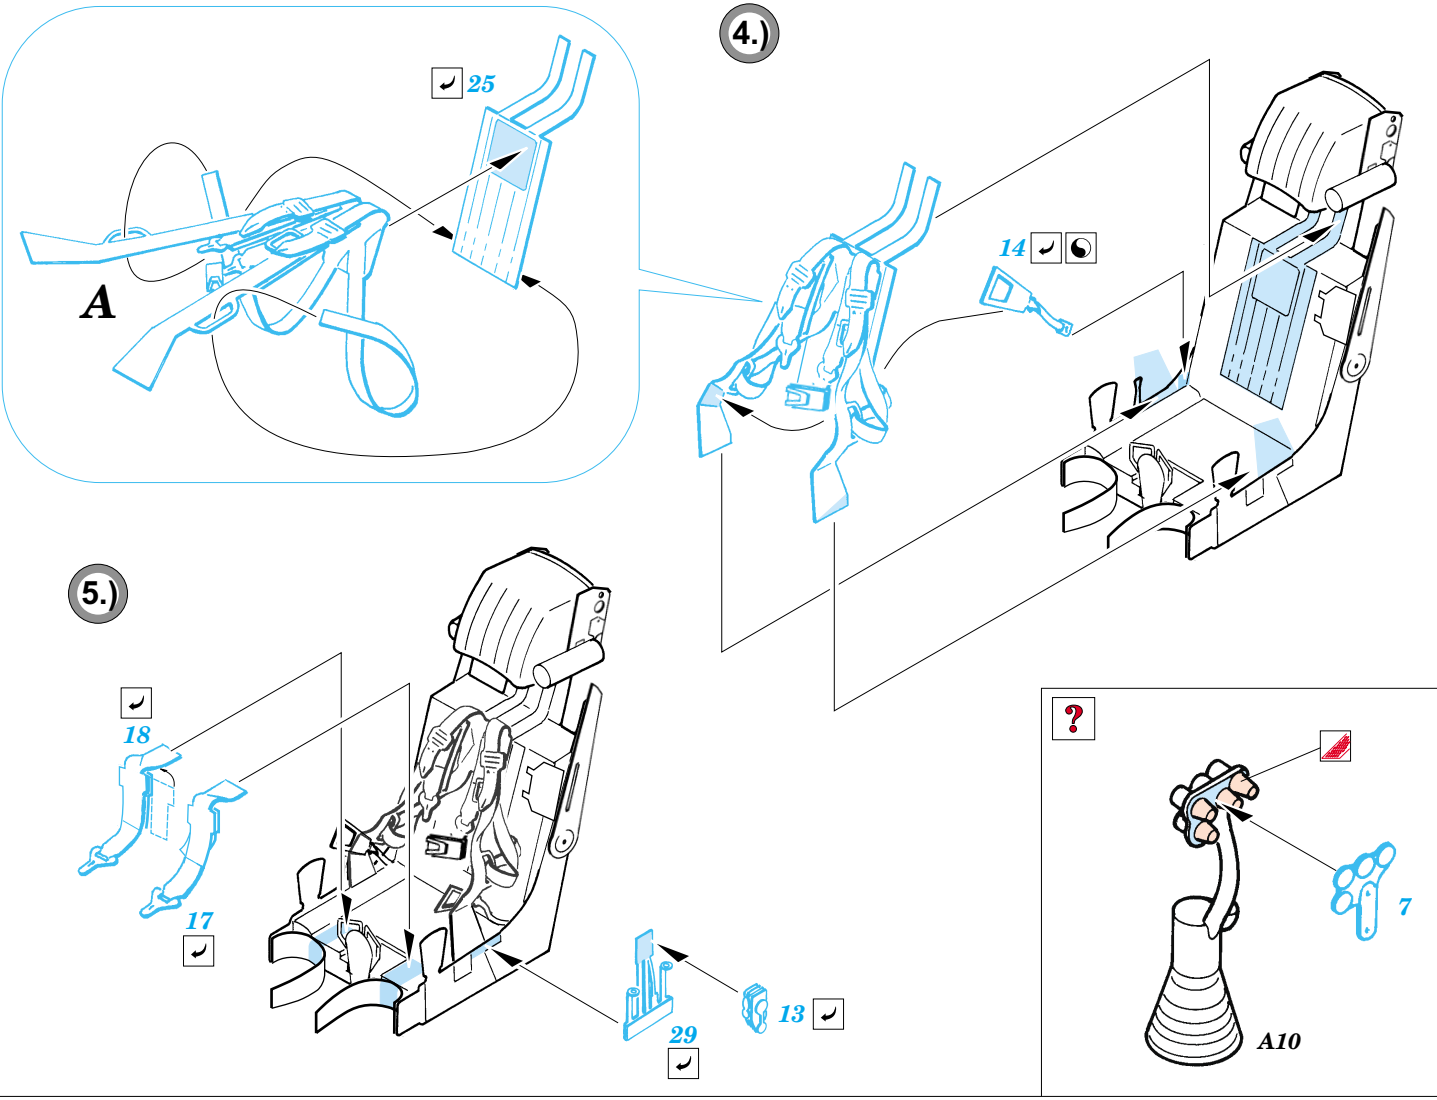

Su-27B Flanker interior

eduard

49 313

1/48 scale detail set for Academy • sada detailů pro model Academy 1/48

- APPLY EXPRESS MASK AND PAINT BEFORE GLUING
POUŽIT EXPRESS MASK NABARVIT PŘED SLEPENÍM
- SYMMETRICAL ASSEMBLY
SYMETRICKÁ MONTÁŽ
- REMOVE
ODSTRANIT
- GRIND
OBROUSIT
- DRILL HOLE
VRTAT OTVOR
- BEND
OHNOUT
- OPTION
VOLBA
- REPLACE
NAHRADIT

49 213 Su-27B
Flanker

ORIGINAL KIT PARTS
PŮVODNÍ DÍLY STAVEBNICE

PHOTO-ETCHED PARTS
LEPTANÉ DÍLY

PARTS TO BE REMOVED
DÍLY K ODSTRANĚNÍ

FILL
TMELIT

Parts 33, 34, 47, 63 Open Canopy Only

References : Verlinden Lock on No.17 - Su-27
 Osprey Aerospace - Su-27 Flanker
 Concord Publ. 4010 - Su-27 Flanker
 Przekład konstrukcji lotniczych - Su-27

For further detail sets look for eduard 48 507 Su-27B Flanker exterior (not included in this set)