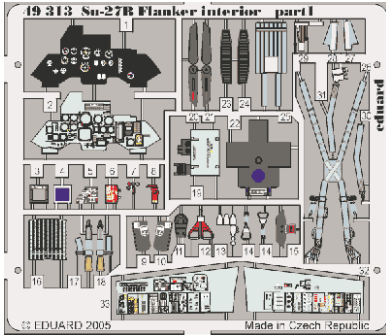

Su-27B Flanker interior

eduard

49 313

1/48 scale detail set for Academy • sada detailů pro model Academy 1/48

- APPLY EXPRESS MASK AND PAINT BEFORE GLUING
POUŽIT EXPRESS MASK NABARVIT PŘED SLEPENÍM
- SYMMETRICAL ASSEMBLY
SYMETRICKÁ MONTÁŽ
- REMOVE
ODSTRANIT
- GRIND
OBROUSIT
- DRILL HOLE
VRTAT OTVOR
- BEND
OHNOUT
- OPTION
VOLBA
- REPLACE
NAHRADIT

49 213 Su-27B
Flanker

ORIGINAL KIT PARTS
PŮVODNÍ DÍLY STAVEBNICE

PHOTO-ETCHED PARTS
LEPTANÉ DÍLY

PARTS TO BE REMOVED
DÍLY K ODSTRANĚNÍ

FILL
TMELIT

Parts 33, 34, 47, 63 Open Canopy Only

References : Verlinden Lock on No.17 - Su-27
 Osprey Aerospace - Su-27 Flanker
 Concord Publ. 4010 - Su-27 Flanker
 Przekład konstrukcji lotniczych - Su-27