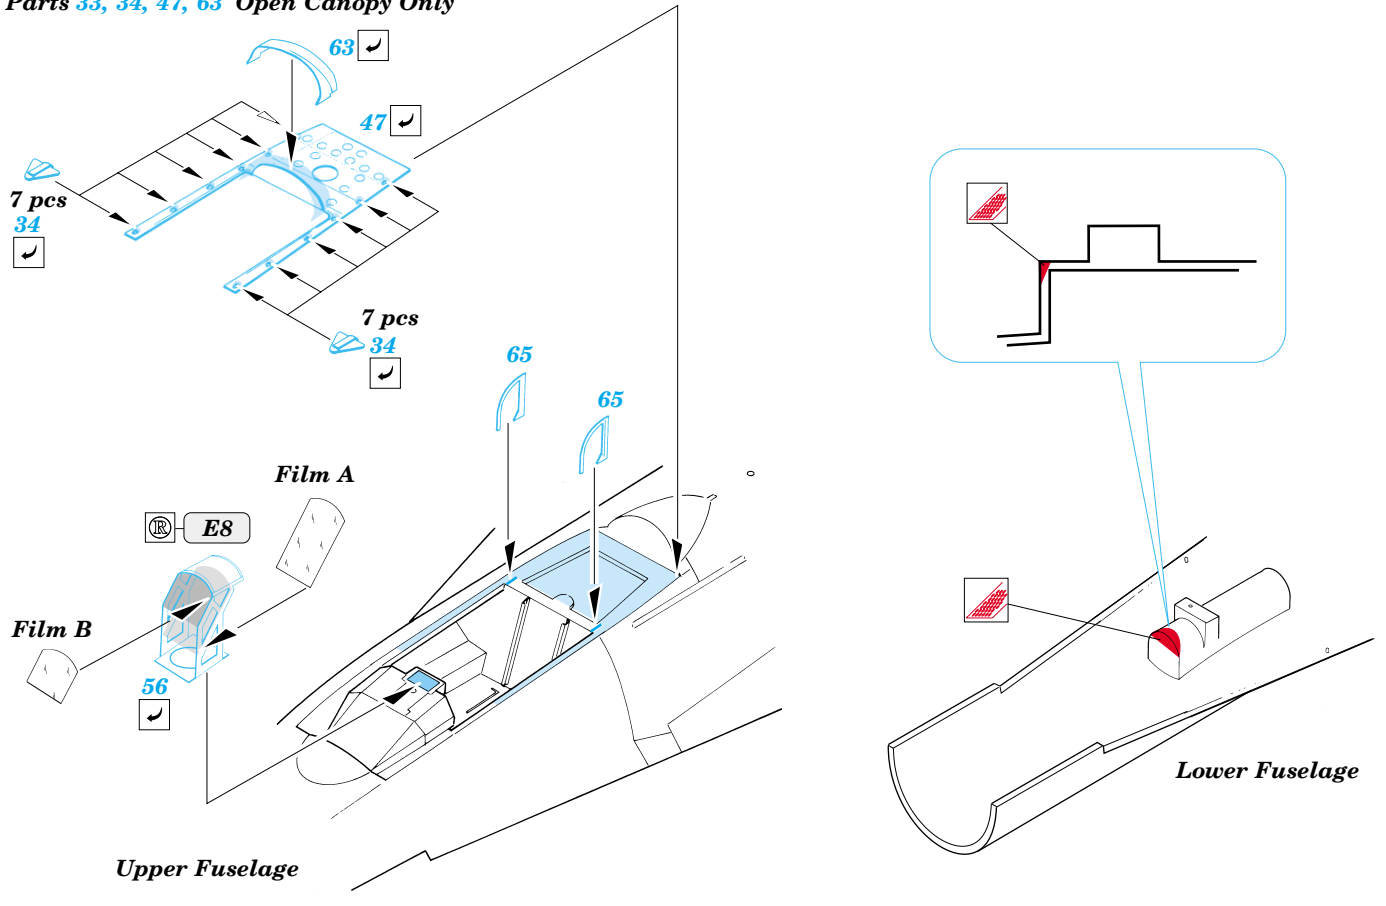

Su-27B Flanker interior

eduard

49 313

1/48 scale detail set for Academy • sada detailů pro model Academy 1/48

- APPLY EXPRESS MASK AND PAINT BEFORE GLUING
POUŽIT EXPRESS MASK NABARVIT PŘED SLEPENÍM
- SYMMETRICAL ASSEMBLY
SYMETRICKÁ MONTÁŽ
- REMOVE
ODSTRANIT
- GRIND
OBROUSIT
- DRILL HOLE
VRTAT OTVOR
- BEND
OHNOUT
- OPTION
VOLBA
- REPLACE
NAHRADIT

49 213 Su-27B
Flanker

ORIGINAL KIT PARTS
PŮVODNÍ DÍLY STAVEBNICE

PHOTO-ETCHED PARTS
LEPTANÉ DÍLY

PARTS TO BE REMOVED
DÍLY K ODSTRANĚNÍ

FILL
TMELIT

Parts 33, 34, 47, 63 Open Canopy Only

References : Verlinden Lock on No.17 - Su-27
 Osprey Aerospace - Su-27 Flanker
 Concord Publ. 4010 - Su-27 Flanker
 Przekład konstrukcji lotniczych - Su-27

For further detail sets look for eduard 48 507 Su-27B Flanker exterior (not included in this set)