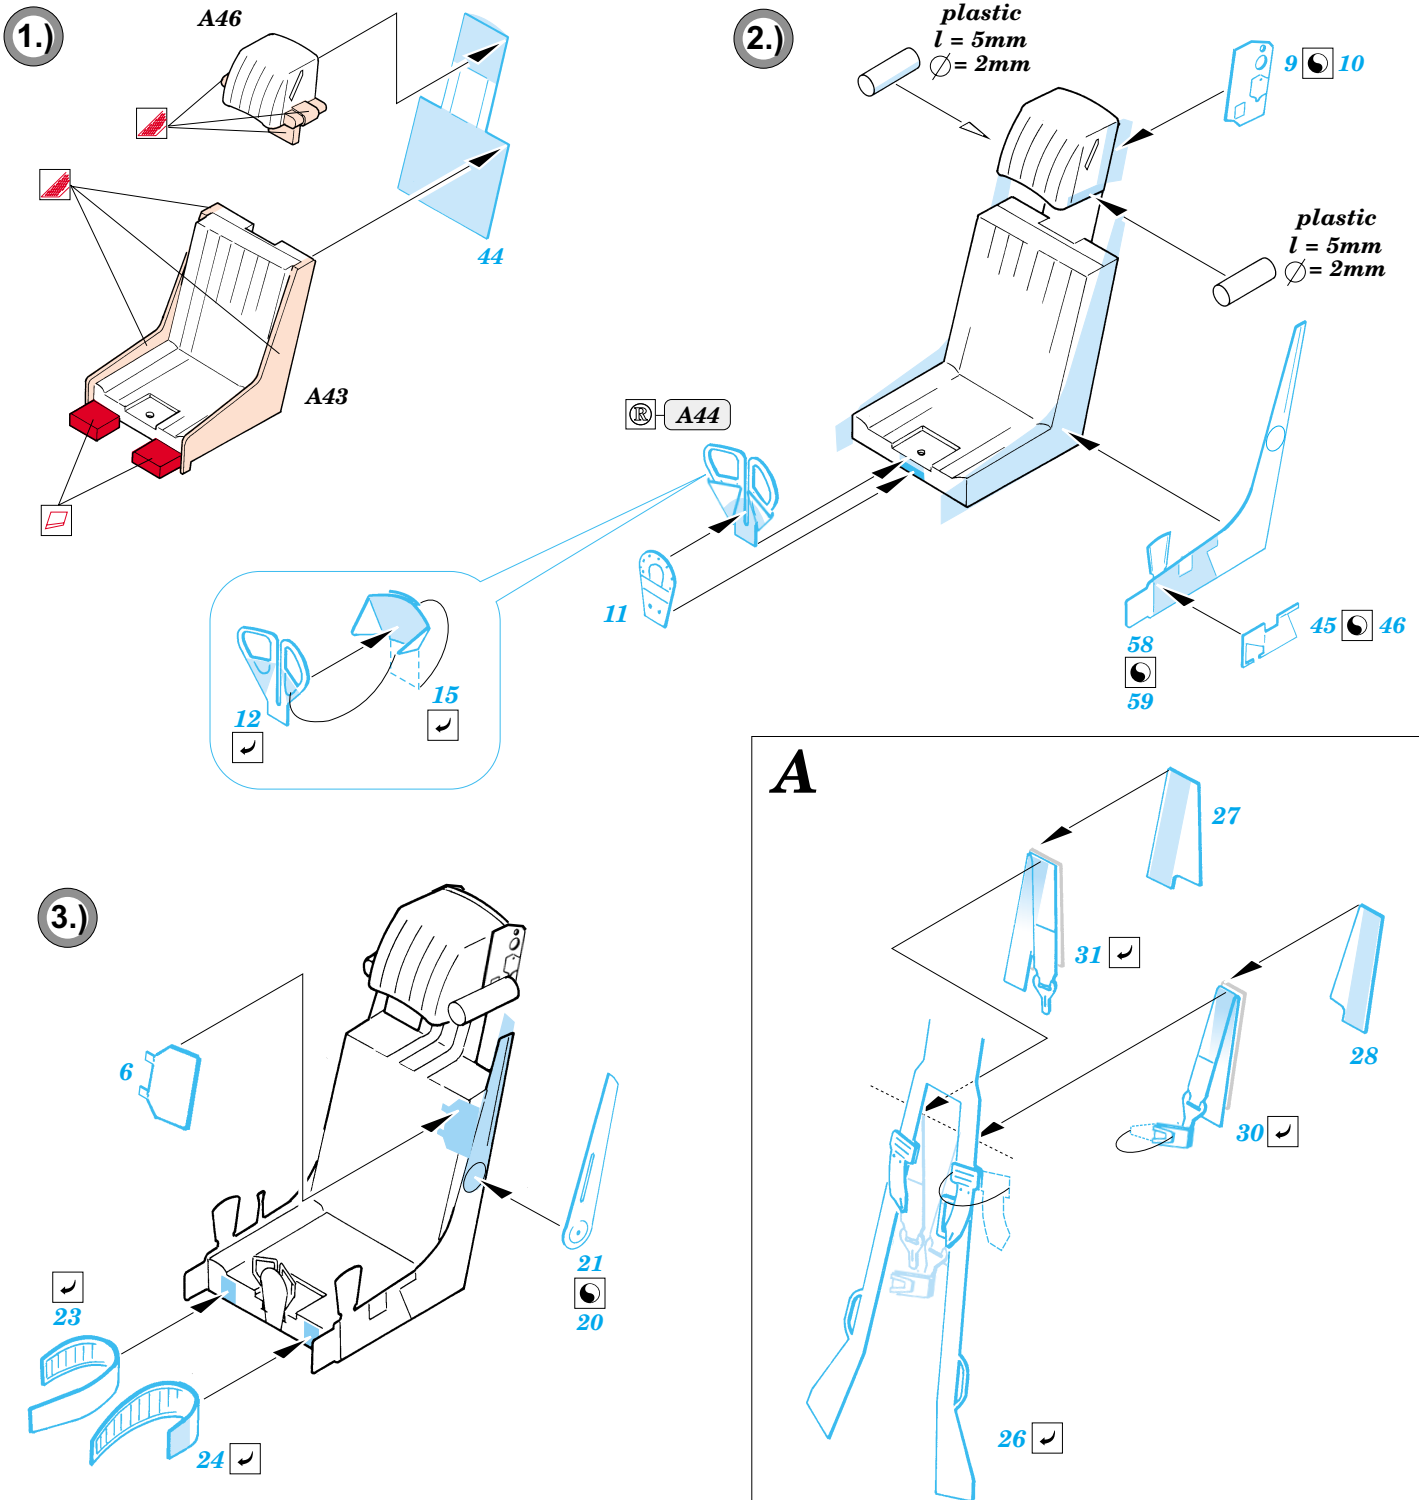

Su-27B Flanker interior

eduard

49 313

1/48 scale detail set for Academy • sada detailů pro model Academy 1/48

- APPLY EXPRESS MASK AND PAINT BEFORE GLUING
POUŽIT EXPRESS MASK NABARVIT PŘED SLEPENÍM
- SYMMETRICAL ASSEMBLY
SYMETRICKÁ MONTÁŽ
- REMOVE
ODSTRANIT
- GRIND
OBROUSIT
- DRILL HOLE
VRTAT OTVOR
- BEND
OHNOUT
- OPTION
VOLBA
- REPLACE
NAHRADIT

49 213 Su-27B
Flanker

ORIGINAL KIT PARTS
PŮVODNÍ DÍLY STAVEBNICE

PHOTO-ETCHED PARTS
LEPTANÉ DÍLY

PARTS TO BE REMOVED
DÍLY K ODSTRANĚNÍ

FILL
TMELIT

Parts 33, 34, 47, 63 Open Canopy Only

References : Verlinden Lock on No.17 - Su-27
 Osprey Aerospace - Su-27 Flanker
 Concord Publ. 4010 - Su-27 Flanker
 Przekład konstrukcji lotniczych - Su-27

For further detail sets look for eduard 48 507 Su-27B Flanker exterior (not included in this set)