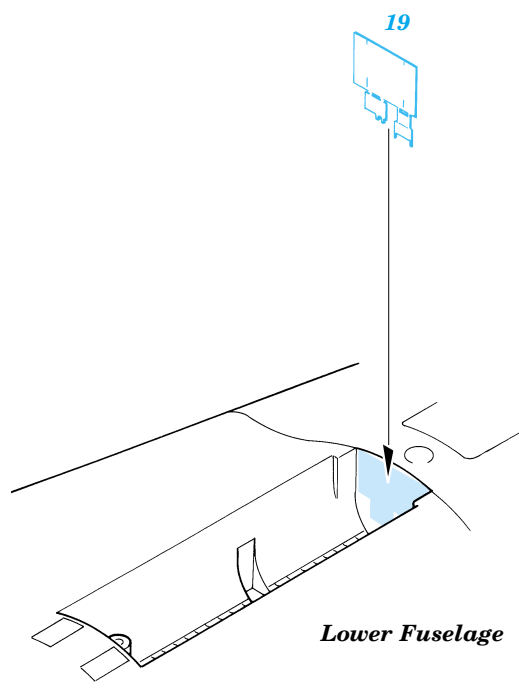

49 213 Su-27B
Flanker

ORIGINAL KIT PARTS
PŮVODNÍ DÍLY STAVEBNICE

PHOTO-ETCHED PARTS
LEPTANÉ DÍLY

PARTS TO BE REMOVED
DÍLY K ODSTRANĚNÍ

FILL
TMELIT

Parts 33, 34, 47, 63 Open Canopy Only

References : Verlinden Lock on No.17 - Su-27
 Osprey Aerospace - Su-27 Flanker
 Concord Publ. 4010 - Su-27 Flanker
 Przekład konstrukcji lotniczych - Su-27

For further detail sets look for eduard 48 507 Su-27B Flanker exterior (not included in this set)