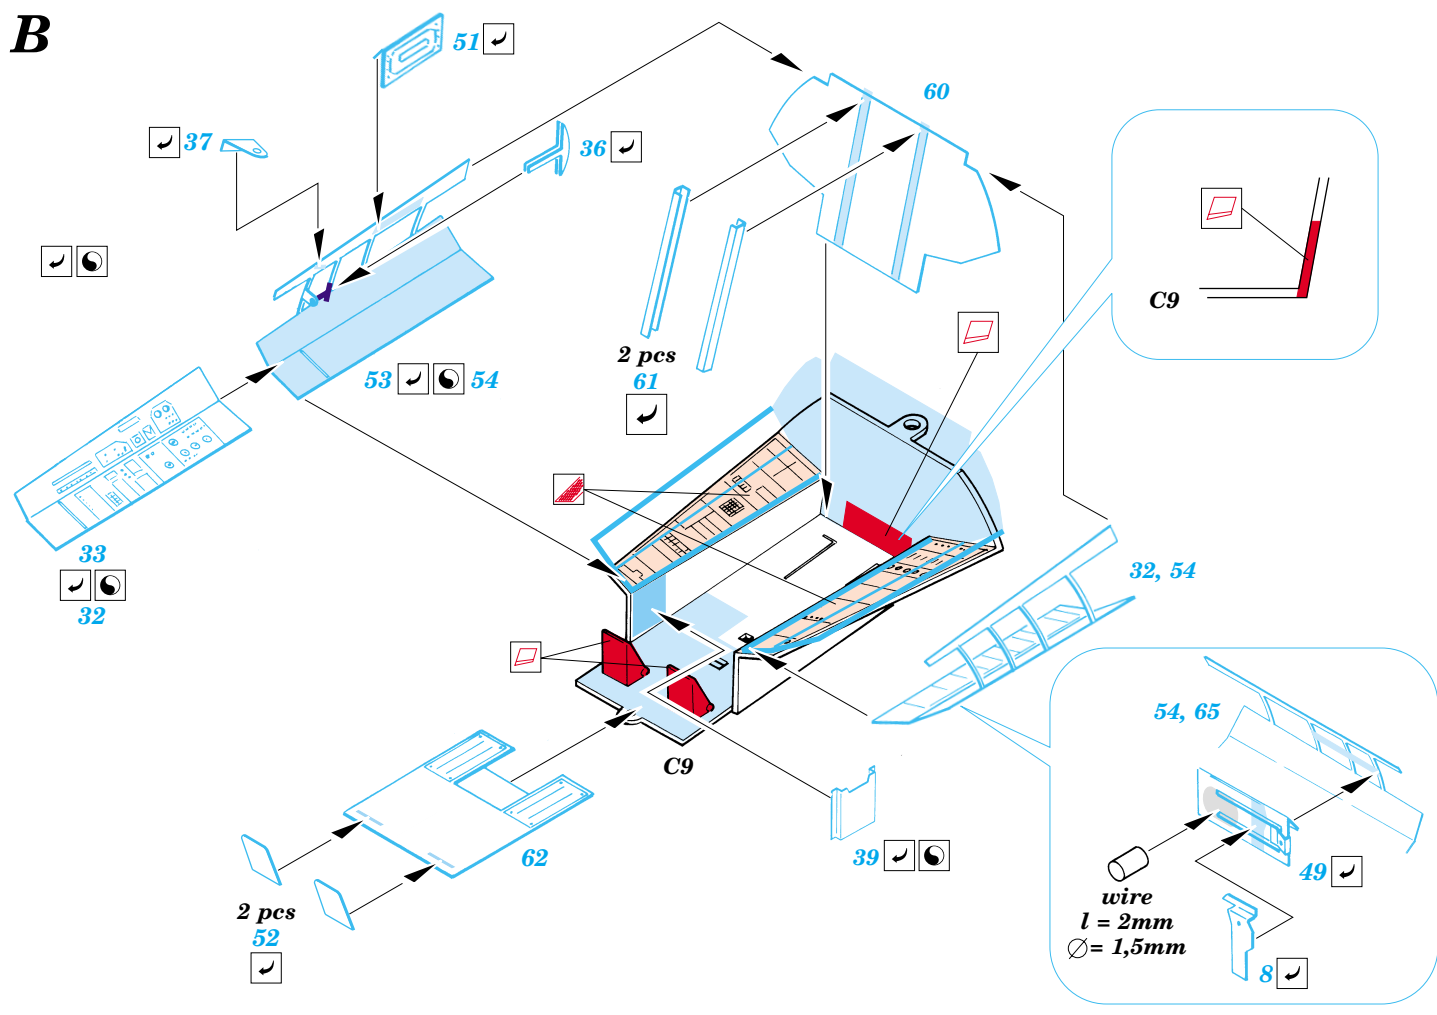

Su-27B Flanker interior

eduard

49 313

1/48 scale detail set for Academy • sada detailů pro model Academy 1/48

- APPLY EXPRESS MASK AND PAINT BEFORE GLUING
POUŽIT EXPRESS MASK NABARVIT PŘED SLEPENÍM
- SYMMETRICAL ASSEMBLY
SYMETRICKÁ MONTÁŽ
- REMOVE
ODSTRANIT
- GRIND
OBROUSIT
- DRILL HOLE
VRTAT OTVOR
- BEND
OHNOUT
- OPTION
VOLBA
- REPLACE
NAHRADIT

49 213 Su-27B
Flanker

ORIGINAL KIT PARTS
PŮVODNÍ DÍLY STAVEBNICE

PHOTO-ETCHED PARTS
LEPTANÉ DÍLY

PARTS TO BE REMOVED
DÍLY K ODSTRANĚNÍ

FILL
TMELIT

Parts 33, 34, 47, 63 Open Canopy Only

References : Verlinden Lock on No.17 - Su-27
 Osprey Aerospace - Su-27 Flanker
 Concord Publ. 4010 - Su-27 Flanker
 Przekład konstrukcji lotniczych - Su-27

For further detail sets look for eduard 48 507 Su-27B Flanker exterior (not included in this set)