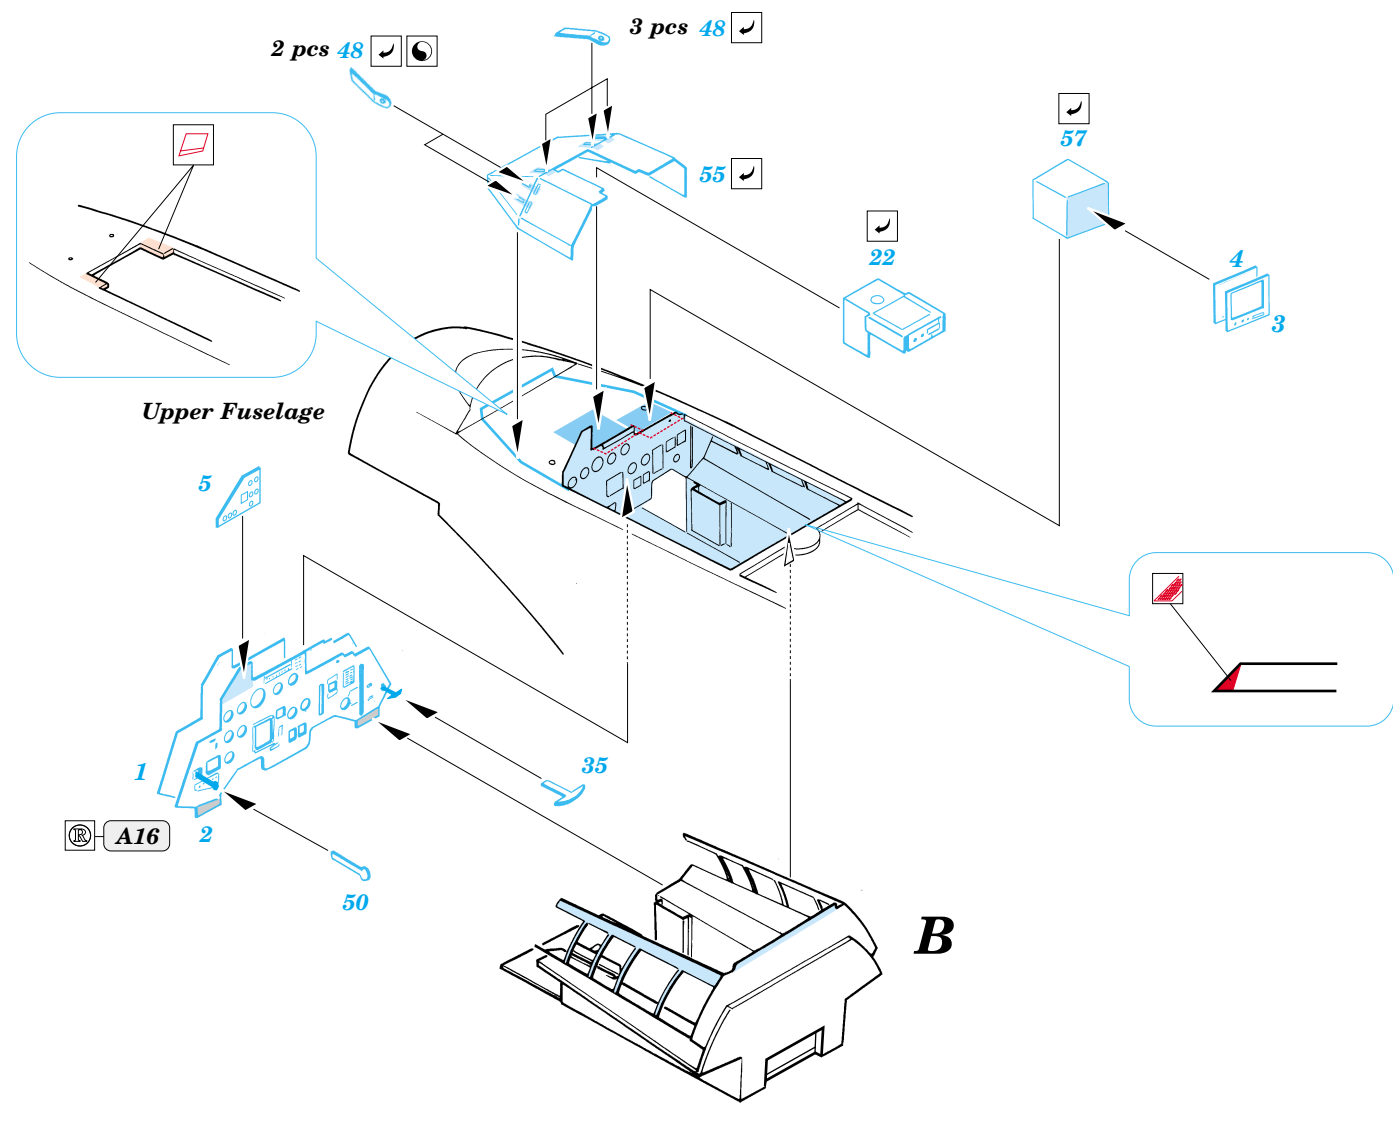

Su-27B Flanker interior

eduard

49 313

1/48 scale detail set for Academy • sada detailů pro model Academy 1/48

- APPLY EXPRESS MASK AND PAINT BEFORE GLUING
POUŽIT EXPRESS MASK NABARVIT PŘED SLEPENÍM
- SYMMETRICAL ASSEMBLY
SYMETRICKÁ MONTÁŽ
- REMOVE
ODSTRANIT
- GRIND
OBROUSIT
- DRILL HOLE
VRTAT OTVOR
- BEND
OHNOUT
- OPTION
VOLBA
- REPLACE
NAHRADIT

49 213 Su-27B
Flanker

ORIGINAL KIT PARTS
PŮVODNÍ DÍLY STAVEBNICE

PHOTO-ETCHED PARTS
LEPTANÉ DÍLY

PARTS TO BE REMOVED
DÍLY K ODSTRANĚNÍ

FILL
TMELIT

Parts 33, 34, 47, 63 Open Canopy Only

References : Verlinden Lock on No.17 - Su-27
 Osprey Aerospace - Su-27 Flanker
 Concord Publ. 4010 - Su-27 Flanker
 Przekład konstrukcji lotniczych - Su-27

For further detail sets look for eduard 48 507 Su-27B Flanker exterior (not included in this set)