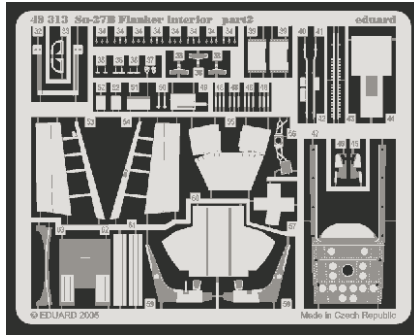

Su-27B Flanker interior

eduard

49 313

1/48 scale detail set for Academy • sada detailů pro model Academy 1/48

- APPLY EXPRESS MASK AND PAINT BEFORE GLUING
POUŽIT EXPRESS MASK NABARVIT PŘED SLEPENÍM
- SYMMETRICAL ASSEMBLY
SYMETRICKÁ MONTÁŽ
- REMOVE
ODSTRANIT
- GRIND
OBROUSIT
- DRILL HOLE
VRTAT OTVOR
- BEND
OHNOUT
- OPTION
VOLBA
- REPLACE
NAHRADIT

49 213 Su-27B
Flanker

ORIGINAL KIT PARTS
PŮVODNÍ DÍLY STAVEBNICE

PHOTO-ETCHED PARTS
LEPTANÉ DÍLY

PARTS TO BE REMOVED
DÍLY K ODSTRANĚNÍ

FILL
TMELIT

Parts 33, 34, 47, 63 Open Canopy Only

References : Verlinden Lock on No.17 - Su-27
 Osprey Aerospace - Su-27 Flanker
 Concord Publ. 4010 - Su-27 Flanker
 Przekład konstrukcji lotniczych - Su-27