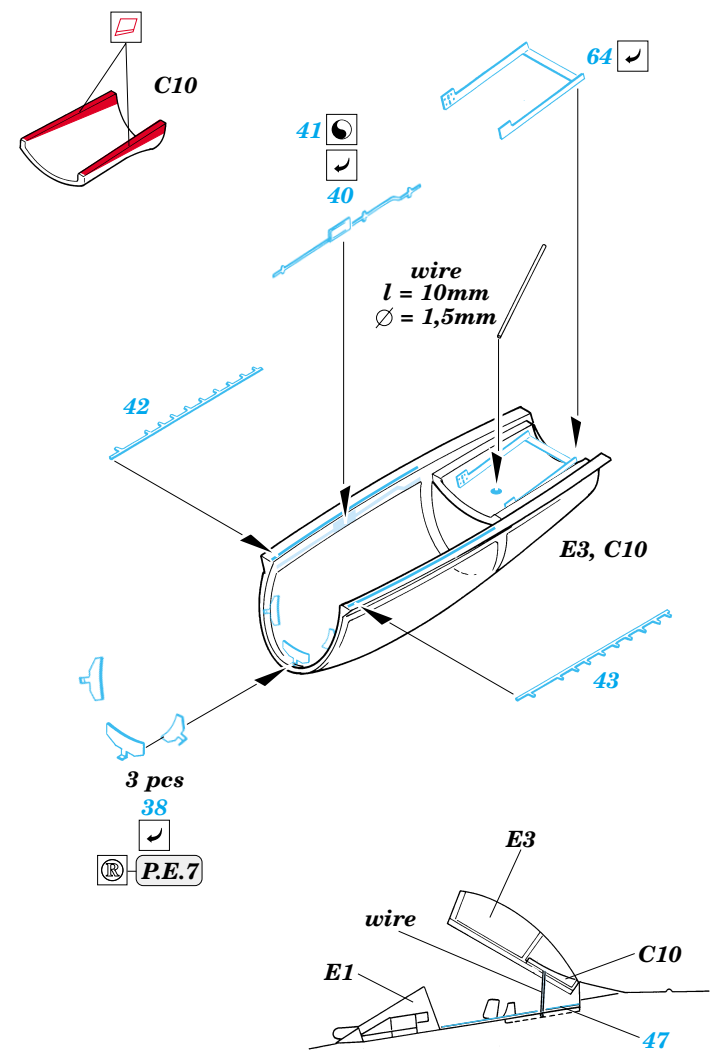

Su-27B Flanker interior

eduard

49 313

1/48 scale detail set for Academy • sada detailů pro model Academy 1/48

- APPLY EXPRESS MASK AND PAINT BEFORE GLUING
POUŽIT EXPRESS MASK NABARVIT PŘED SLEPENÍM
- SYMMETRICAL ASSEMBLY
SYMETRICKÁ MONTÁŽ
- REMOVE
ODSTRANIT
- GRIND
OBROUSIT
- DRILL HOLE
VRTAT OTVOR
- BEND
OHNOUT
- OPTION
VOLBA
- REPLACE
NAHRADIT

49 213 Su-27B
Flanker

ORIGINAL KIT PARTS
PŮVODNÍ DÍLY STAVEBNICE

PHOTO-ETCHED PARTS
LEPTANÉ DÍLY

PARTS TO BE REMOVED
DÍLY K ODSTRANĚNÍ

FILL
TMELIT

Parts 33, 34, 47, 63 Open Canopy Only

References : Verlinden Lock on No.17 - Su-27
 Osprey Aerospace - Su-27 Flanker
 Concord Publ. 4010 - Su-27 Flanker
 Przekład konstrukcji lotniczych - Su-27

For further detail sets look for eduard 48 507 Su-27B Flanker exterior (not included in this set)