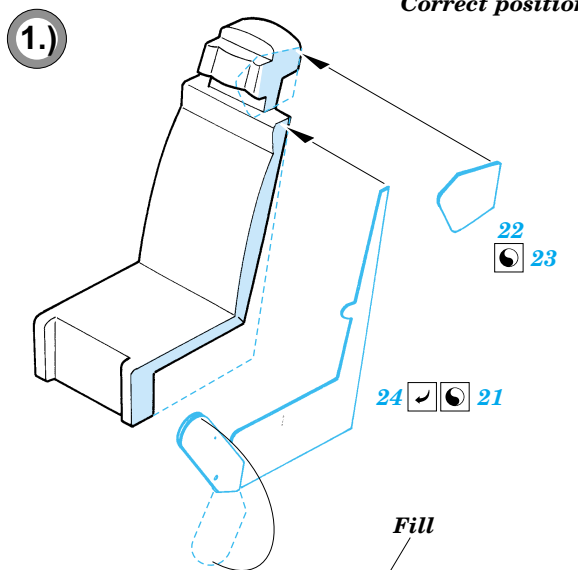

MiG-25 Foxbat A interior

eduard

49 311

1/48 scale detail set for Revell • sada detailů pro model 1/48 Revell

- APPLY EXPRESS MASK AND PAINT BEFORE GLUING
POUŽIT EXPRESS MASK NABARVIT PŘED SLEPENÍM
- SYMMETRICAL ASSEMBLY
SYMETRICKÁ MONTÁŽ
- REMOVE
ODSTRANIT
- GRIND
OBROUSIT
- DRILL HOLE
VRTAT OTVOR
- BEND
OHNOUT
- OPTION
VOLBA
- REPLACE
NAHRADIT

ORIGINAL KIT PARTS
PŮVODNÍ DÍLY STAVEBNICE

PHOTO-ETCHED PARTS
LEPTANÉ DÍLY

PARTS TO BE REMOVED
DÍLY K ODSTRANĚNÍ

FILL
TMELIT

A

B

A

B