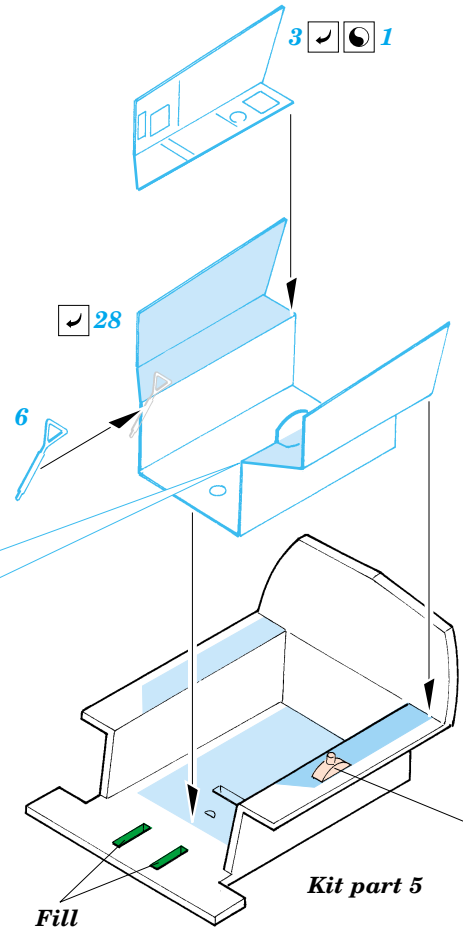

MiG-25 Foxbat A interior

eduard

49 311

1/48 scale detail set for Revell • sada detailů pro model 1/48 Revell

- APPLY EXPRESS MASK AND PAINT BEFORE GLUING
POUŽIT EXPRESS MASK NABARVIT PŘED SLEPENÍM
- SYMMETRICAL ASSEMBLY
SYMETRICKÁ MONTÁŽ
- REMOVE
ODSTRANIT
- GRIND
OBROUSIT
- DRILL HOLE
VRTAT OTVOR
- BEND
OHNOUT
- OPTION
VOLBA
- REPLACE
NAHRADIT

ORIGINAL KIT PARTS
PŮVODNÍ DÍLY STAVEBNICE

PHOTO-ETCHED PARTS
LEPTANÉ DÍLY

PARTS TO BE REMOVED
DÍLY K ODSTRANĚNÍ

FILL
TMELIT

A

B

A

B