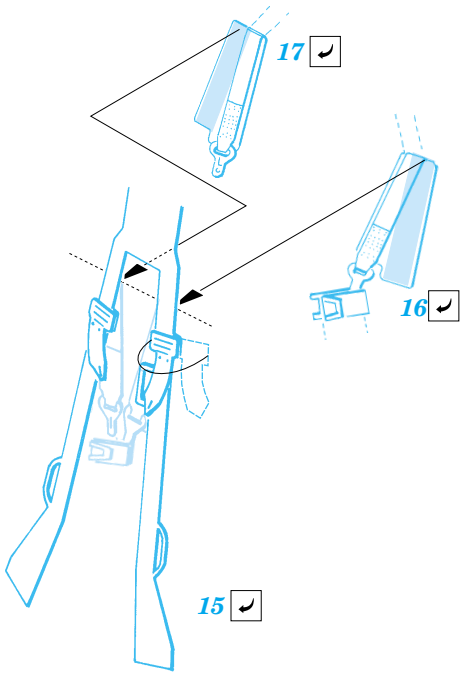

D

4.)

5.)

References : Archiv-Press - MiG-25
AJ-Press - Monografie lotnizce - Mig-25, MiG-31