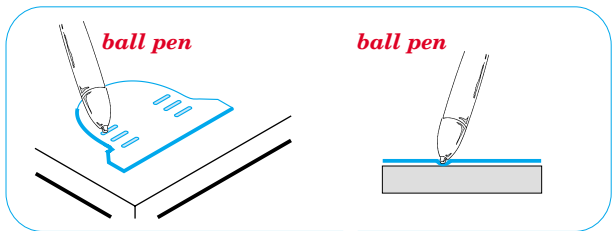

MiG-25 Foxbat A interior

eduard

49 311

1/48 scale detail set for Revell • sada detailů pro model 1/48 Revell

- APPLY EXPRESS MASK AND PAINT BEFORE GLUING
POUŽIT EXPRESS MASK NABARVIT PŘED SLEPENÍM
- SYMMETRICAL ASSEMBLY
SYMETRICKÁ MONTÁŽ
- REMOVE
ODSTRANIT
- GRIND
OBROUSIT
- DRILL HOLE
VRTAT OTVOR
- BEND
OHNOUT
- OPTION
VOLBA
- REPLACE
NAHRADIT

ORIGINAL KIT PARTS
PŮVODNÍ DÍLY STAVEBNICE

PHOTO-ETCHED PARTS
LEPTANÉ DÍLY

PARTS TO BE REMOVED
DÍLY K ODSTRANĚNÍ

FILL
TMELIT

A

B

A

B