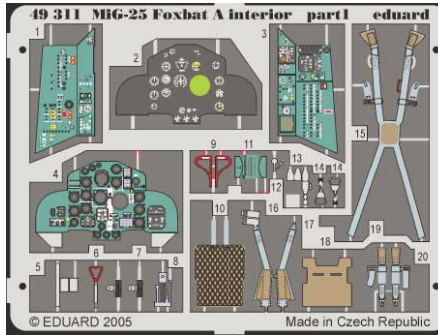

MiG-25 Foxbat A interior

eduard

49 311

1/48 scale detail set for Revell • sada detailů pro model 1/48 Revell

- APPLY EXPRESS MASK AND PAINT BEFORE GLUING
POUŽIT EXPRESS MASK NABARVIT PŘED SLEPENÍM
- SYMMETRICAL ASSEMBLY
SYMETRICKÁ MONTÁŽ
- REMOVE
ODSTRANIT
- GRIND
OBROUSIT
- DRILL HOLE
VRTAT OTVOR
- BEND
OHNOUT
- OPTION
VOLBA
- REPLACE
NAHRADIT

ORIGINAL KIT PARTS
PŮVODNÍ DÍLY STAVEBNICE

PHOTO-ETCHED PARTS
LEPTANÉ DÍLY

PARTS TO BE REMOVED
DÍLY K ODSTRANĚNÍ

FILL
TMELIT

A

B

A

B