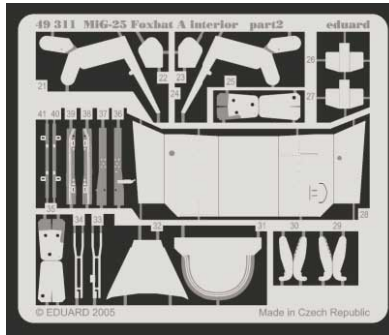

MiG-25 Foxbat A interior

eduard

49 311

1/48 scale detail set for Revell • sada detailů pro model 1/48 Revell

- APPLY EXPRESS MASK AND PAINT BEFORE GLUING
POUŽIT EXPRESS MASK NABARVIT PŘED SLEPENÍM
- SYMMETRICAL ASSEMBLY
SYMETRICKÁ MONTÁŽ
- REMOVE
ODSTRANIT
- GRIND
OBROUSIT
- DRILL HOLE
VRTAT OTVOR
- BEND
OHNOUT
- OPTION
VOLBA
- REPLACE
NAHRADIT

ORIGINAL KIT PARTS
PŮVODNÍ DÍLY STAVEBNICE

PHOTO-ETCHED PARTS
LEPTANÉ DÍLY

PARTS TO BE REMOVED
DÍLY K ODSTRANĚNÍ

FILL
TMELIT

A

B

A

B