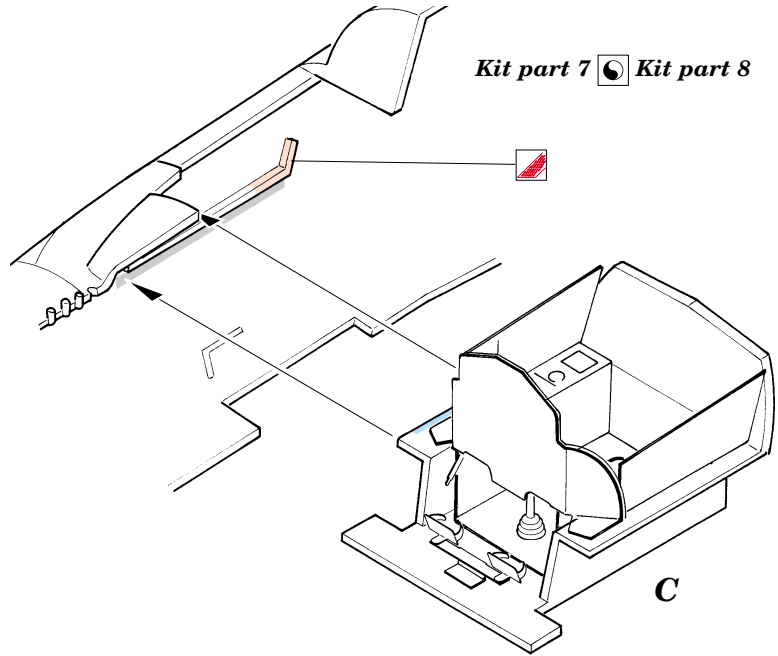

MiG-25 Foxbat A interior

eduard

49 311

1/48 scale detail set for Revell • sada detailů pro model 1/48 Revell

- APPLY EXPRESS MASK AND PAINT BEFORE GLUING
POUŽIT EXPRESS MASK NABARVIT PŘED SLEPENÍM
- SYMMETRICAL ASSEMBLY
SYMETRICKÁ MONTÁŽ
- REMOVE
ODSTRANIT
- GRIND
OBROUSIT
- DRILL HOLE
VRTAT OTVOR
- BEND
OHNOUT
- OPTION
VOLBA
- REPLACE
NAHRADIT

ORIGINAL KIT PARTS
PŮVODNÍ DÍLY STAVEBNICE

PHOTO-ETCHED PARTS
LEPTANÉ DÍLY

PARTS TO BE REMOVED
DÍLY K ODSTRANĚNÍ

FILL
TMELIT

A

B

A

B