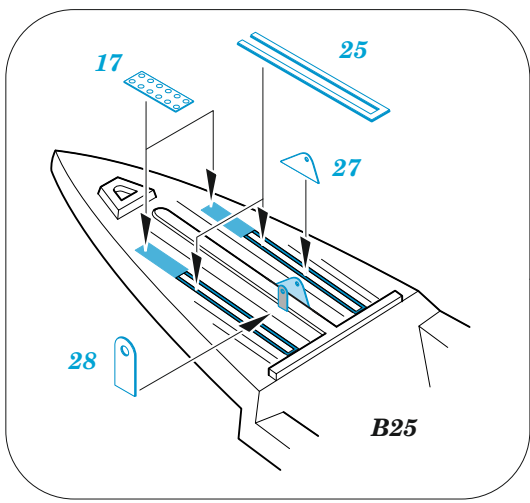

F-86F-40

eduard

49 1298

1/48

detail set for AIRFIX 1/48 kit • sada detailů pro stavebnici AIRFIX 1/48

- APPLY EXPRESS MASK AND PAINT BEFORE GLUING
POUŽIT EXPRESS MASK NABARVIT PŘED SLEPENÍM
- SYMMETRICAL ASSEMBLY
SYMETRICKÁ MONTÁŽ
- REMOVE
ODSTRANIT
- GRIND
OBROUSIT
- DRILL HOLE
VRTAT OTVOR
- BEND
OHNOUT
- OPTION
VOLBA
- REPLACE
NAHRADIT
- 1** COLORED ETCHED PARTS
LEPTANÉ BAREVNÉ DÍLY
- 1** ETCHED PARTS
LEPTANÉ NEBAREVNÉ DÍLY
- 1** ORIGINAL KIT PARTS
PŮVODNÍ DÍLY STAVEBNICE

ORIGINAL KIT PARTS
PŮVODNÍ DÍLY STAVEBNICE

PHOTO-ETCHED PARTS
LEPTANÉ DÍLY

PARTS TO BE REMOVED
DÍLY K ODSTRANĚNÍ

FILL
TMELIT

Related products: FE 1299 F-86F-40 seatbelts STEEL 1/48