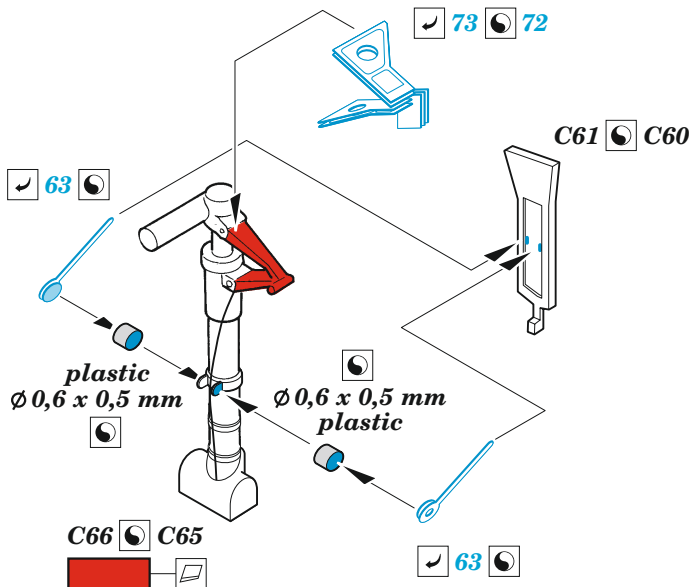

F-86F-40

eduard

49 1298

1/48

detail set for AIRFIX 1/48 kit • sada detailů pro stavebnici AIRFIX 1/48

- APPLY EXPRESS MASK AND PAINT BEFORE GLUING
POUŽIT EXPRESS MASK NABARVIT PŘED SLEPENÍM
- SYMMETRICAL ASSEMBLY
SYMETRICKÁ MONTÁŽ
- REMOVE
ODSTRANIT
- GRIND
OBROUSIT
- DRILL HOLE
VRTAT OTVOR
- BEND
OHNOUT
- OPTION
VOLBA
- REPLACE
NAHRADIT
- 1** COLORED ETCHED PARTS
LEPTANÉ BAREVNÉ DÍLY
- 1** ETCHED PARTS
LEPTANÉ NEBAREVNÉ DÍLY
- 1** ORIGINAL KIT PARTS
PŮVODNÍ DÍLY STAVEBNICE

ORIGINAL KIT PARTS
PŮVODNÍ DÍLY STAVEBNICE

PHOTO-ETCHED PARTS
LEPTANÉ DÍLY

PARTS TO BE REMOVED
DÍLY K ODSTRANĚNÍ

FILL
TMELIT

Related products: FE 1299 F-86F-40 seatbelts STEEL 1/48