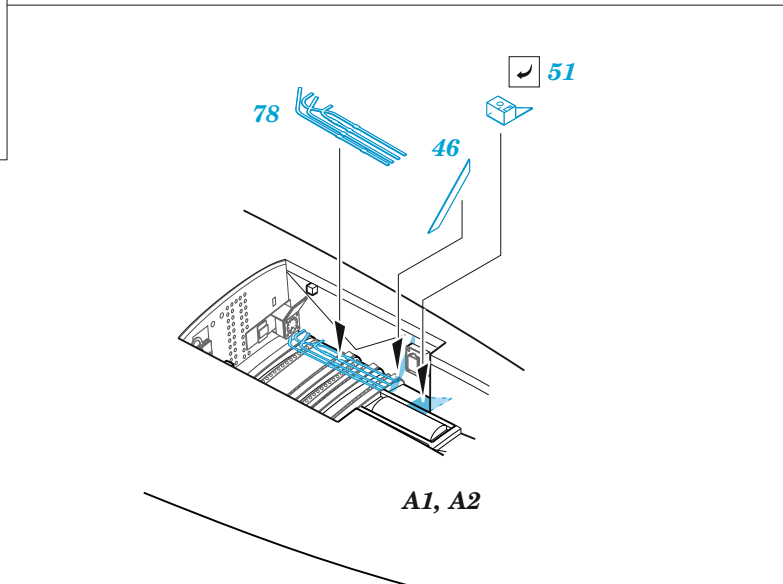

F-86F-40

eduard

49 1298

1/48

detail set for AIRFIX 1/48 kit • sada detailů pro stavebnici AIRFIX 1/48

- APPLY EXPRESS MASK AND PAINT BEFORE GLUING
POUŽIT EXPRESS MASK NABARVIT PŘED SLEPENÍM
- SYMMETRICAL ASSEMBLY
SYMETRICKÁ MONTÁŽ
- REMOVE
ODSTRANIT
- GRIND
OBROUSIT
- DRILL HOLE
VRTAT OTVOR
- BEND
OHNOUT
- OPTION
VOLBA
- REPLACE
NAHRADIT
- 1** COLORED ETCHED PARTS
LEPTANÉ BAREVNÉ DÍLY
- 1** ETCHED PARTS
LEPTANÉ NEBAREVNÉ DÍLY
- 1** ORIGINAL KIT PARTS
PŮVODNÍ DÍLY STAVEBNICE

ORIGINAL KIT PARTS
PŮVODNÍ DÍLY STAVEBNICE

PHOTO-ETCHED PARTS
LEPTANÉ DÍLY

PARTS TO BE REMOVED
DÍLY K ODSTRANĚNÍ

FILL
TMELIT

Related products: FE 1299 F-86F-40 seatbelts STEEL 1/48