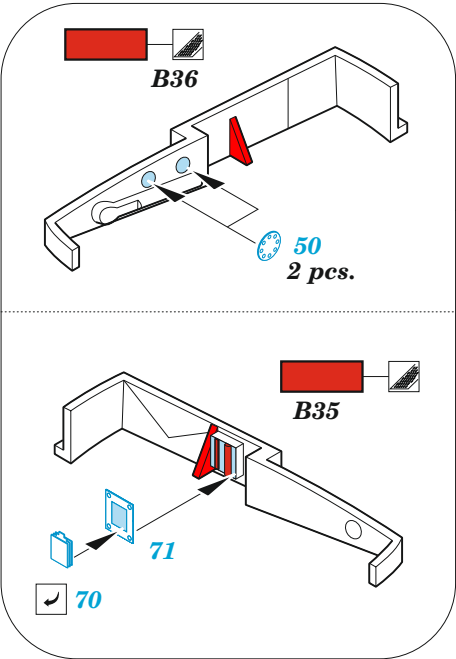

F-86F-40

eduard

49 1298

1/48

detail set for AIRFIX 1/48 kit • sada detailů pro stavebnici AIRFIX 1/48

- APPLY EXPRESS MASK AND PAINT BEFORE GLUING
POUŽIT EXPRESS MASK NABARVIT PŘED SLEPENÍM
- SYMMETRICAL ASSEMBLY
SYMETRICKÁ MONTÁŽ
- REMOVE
ODSTRANIT
- GRIND
OBROUSIT
- DRILL HOLE
VRTAT OTVOR
- BEND
OHNOUT
- OPTION
VOLBA
- REPLACE
NAHRADIT
- 1** COLORED ETCHED PARTS
LEPTANÉ BAREVNÉ DÍLY
- 1** ETCHED PARTS
LEPTANÉ NEBAREVNÉ DÍLY
- 1** ORIGINAL KIT PARTS
PŮVODNÍ DÍLY STAVEBNICE

ORIGINAL KIT PARTS
PŮVODNÍ DÍLY STAVEBNICE

PHOTO-ETCHED PARTS
LEPTANÉ DÍLY

PARTS TO BE REMOVED
DÍLY K ODSTRANĚNÍ

FILL
TMELIT

Related products: FE 1299 F-86F-40 seatbelts STEEL 1/48