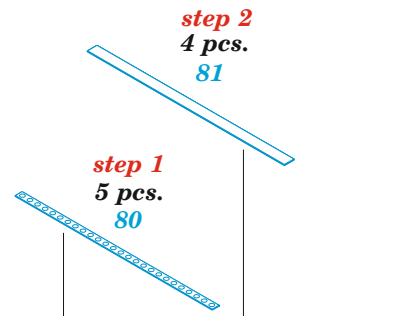

ORIGINAL KIT PARTS
PŮVODNÍ DÍLY STAVEBNICE

PHOTO-ETCHED PARTS
LEPTANÉ DÍLY

PARTS TO BE REMOVED
DÍLY K ODSTRANĚNÍ

FILL
TMELIT

Related products: FE 1299 F-86F-40 seatbelts STEEL 1/48