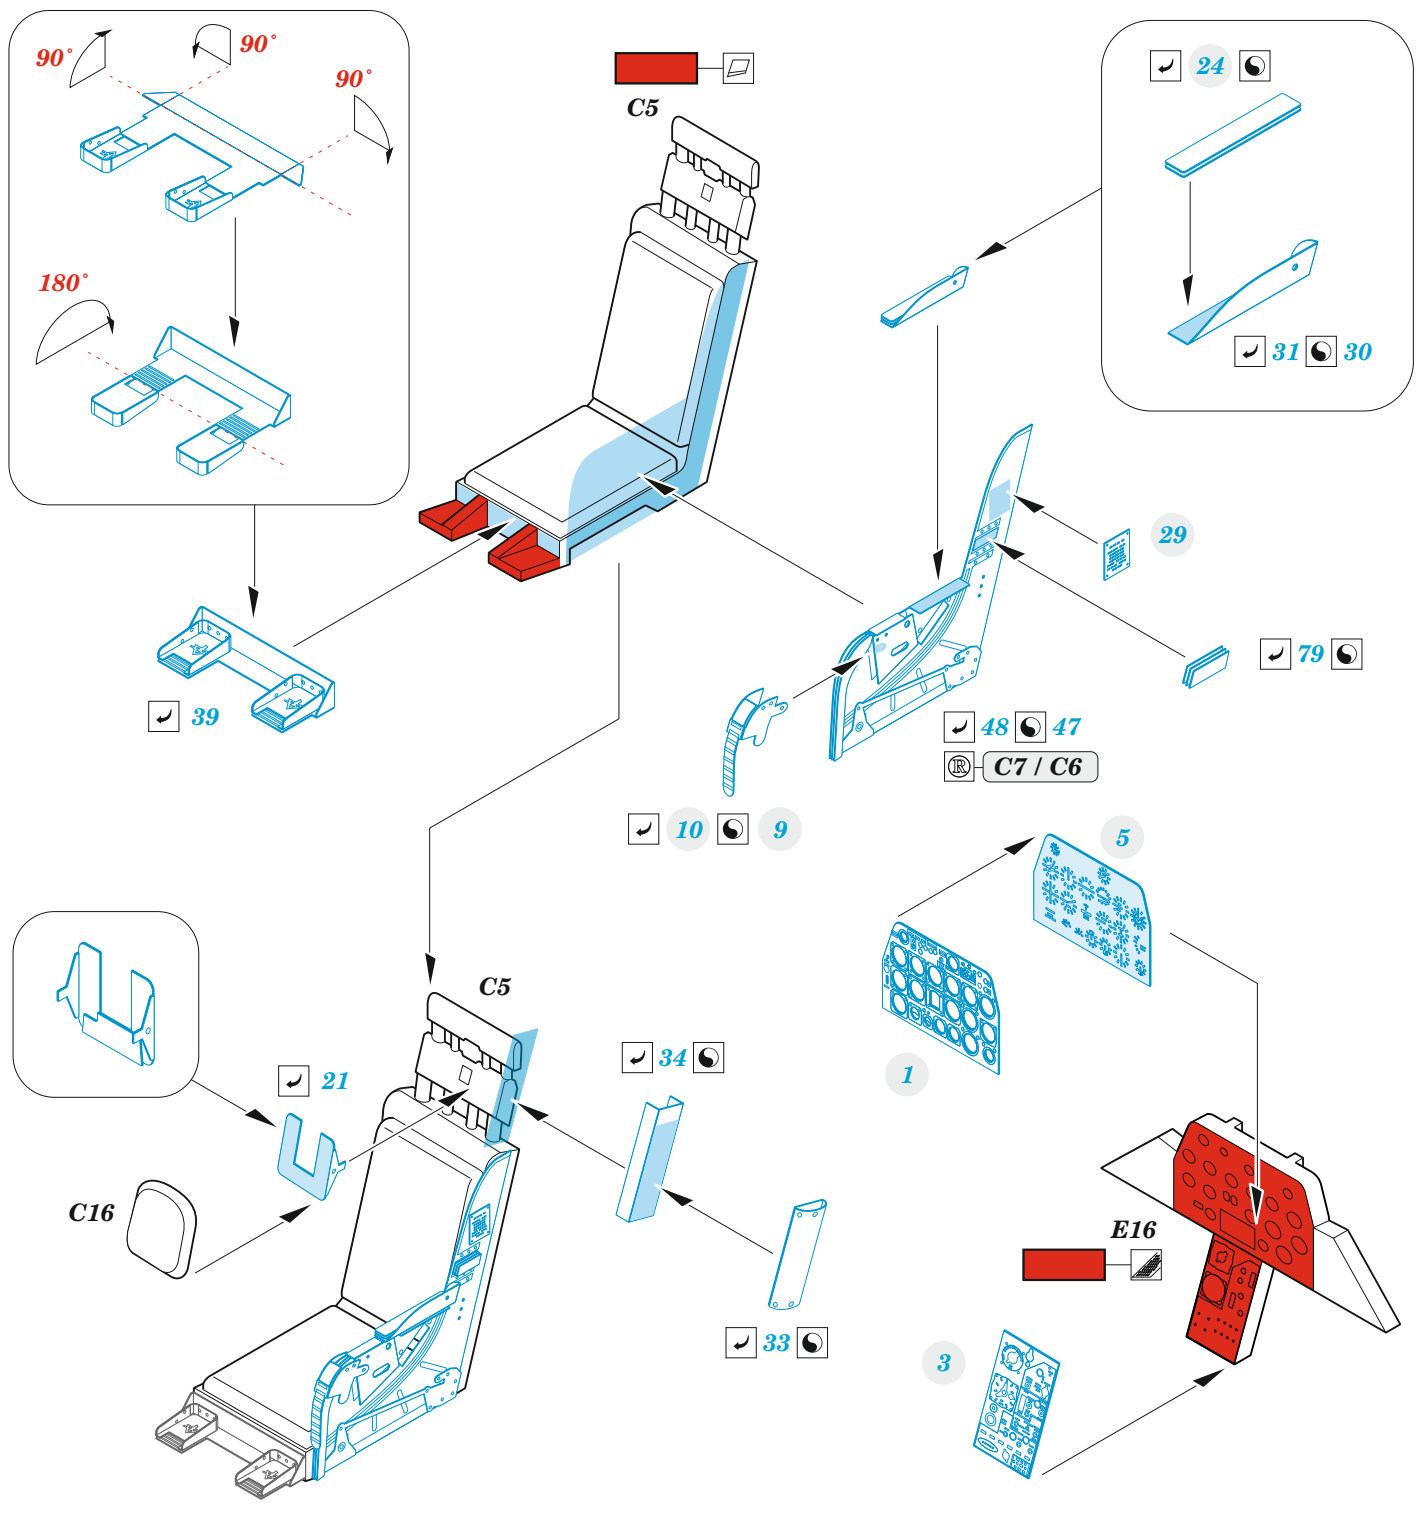

F-86F-40

eduard

49 1298

1/48

detail set for AIRFIX 1/48 kit • sada detailů pro stavebnici AIRFIX 1/48

- APPLY EXPRESS MASK AND PAINT BEFORE GLUING
POUŽIT EXPRESS MASK NABARVIT PŘED SLEPENÍM
- SYMMETRICAL ASSEMBLY
SYMETRICKÁ MONTÁŽ
- REMOVE
ODSTRANIT
- GRIND
OBROUSIT
- DRILL HOLE
VRTAT OTVOR
- BEND
OHNOUT
- OPTION
VOLBA
- REPLACE
NAHRADIT
- 1** COLORED ETCHED PARTS
LEPTANÉ BAREVNÉ DÍLY
- 1** ETCHED PARTS
LEPTANÉ NEBAREVNÉ DÍLY
- 1** ORIGINAL KIT PARTS
PŮVODNÍ DÍLY STAVEBNICE

ORIGINAL KIT PARTS
PŮVODNÍ DÍLY STAVEBNICE

PHOTO-ETCHED PARTS
LEPTANÉ DÍLY

PARTS TO BE REMOVED
DÍLY K ODSTRANĚNÍ

FILL
TMELIT

Related products: FE 1299 F-86F-40 seatbelts STEEL 1/48