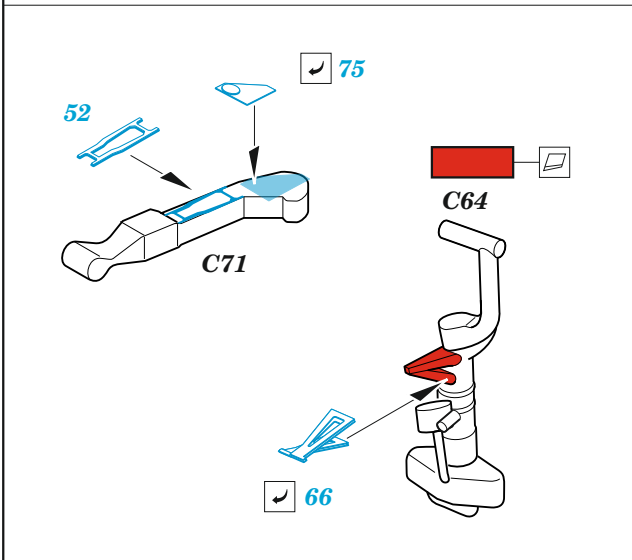

F-86F-40

eduard

49 1298

1/48

detail set for AIRFIX 1/48 kit • sada detailů pro stavebnici AIRFIX 1/48

- APPLY EXPRESS MASK AND PAINT BEFORE GLUING
POUŽIT EXPRESS MASK NABARVIT PŘED SLEPENÍM
- SYMMETRICAL ASSEMBLY
SYMETRICKÁ MONTÁŽ
- REMOVE
ODSTRANIT
- GRIND
OBROUSIT
- DRILL HOLE
VRTAT OTVOR
- BEND
OHNOUT
- OPTION
VOLBA
- REPLACE
NAHRADIT
- 1** COLORED ETCHED PARTS
LEPTANÉ BAREVNÉ DÍLY
- 1** ETCHED PARTS
LEPTANÉ NEBAREVNÉ DÍLY
- 1** ORIGINAL KIT PARTS
PŮVODNÍ DÍLY STAVEBNICE

ORIGINAL KIT PARTS
PŮVODNÍ DÍLY STAVEBNICE

PHOTO-ETCHED PARTS
LEPTANÉ DÍLY

PARTS TO BE REMOVED
DÍLY K ODSTRANĚNÍ

FILL
TMELIT

Related products: FE 1299 F-86F-40 seatbelts STEEL 1/48