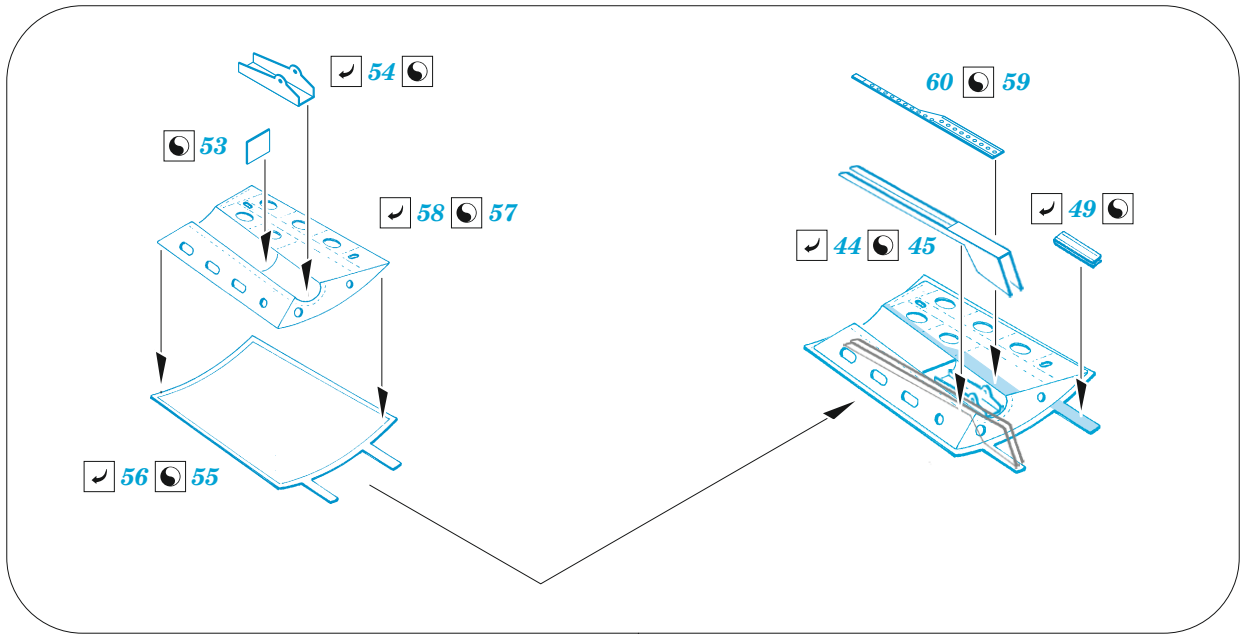

F-86F-40

eduard

49 1298

1/48

detail set for AIRFIX 1/48 kit • sada detailů pro stavebnici AIRFIX 1/48

- APPLY EXPRESS MASK AND PAINT BEFORE GLUING
POUŽIT EXPRESS MASK NABARVIT PŘED SLEPENÍM
- SYMMETRICAL ASSEMBLY
SYMETRICKÁ MONTÁŽ
- REMOVE
ODSTRANIT
- GRIND
OBROUSIT
- DRILL HOLE
VRTAT OTVOR
- BEND
OHNOUT
- OPTION
VOLBA
- REPLACE
NAHRADIT
- 1** COLORED ETCHED PARTS
LEPTANÉ BAREVNÉ DÍLY
- 1** ETCHED PARTS
LEPTANÉ NEBAREVNÉ DÍLY
- 1** ORIGINAL KIT PARTS
PŮVODNÍ DÍLY STAVEBNICE

ORIGINAL KIT PARTS
PŮVODNÍ DÍLY STAVEBNICE

PHOTO-ETCHED PARTS
LEPTANÉ DÍLY

PARTS TO BE REMOVED
DÍLY K ODSTRANĚNÍ

FILL
TMELIT

Related products: FE 1299 F-86F-40 seatbelts STEEL 1/48