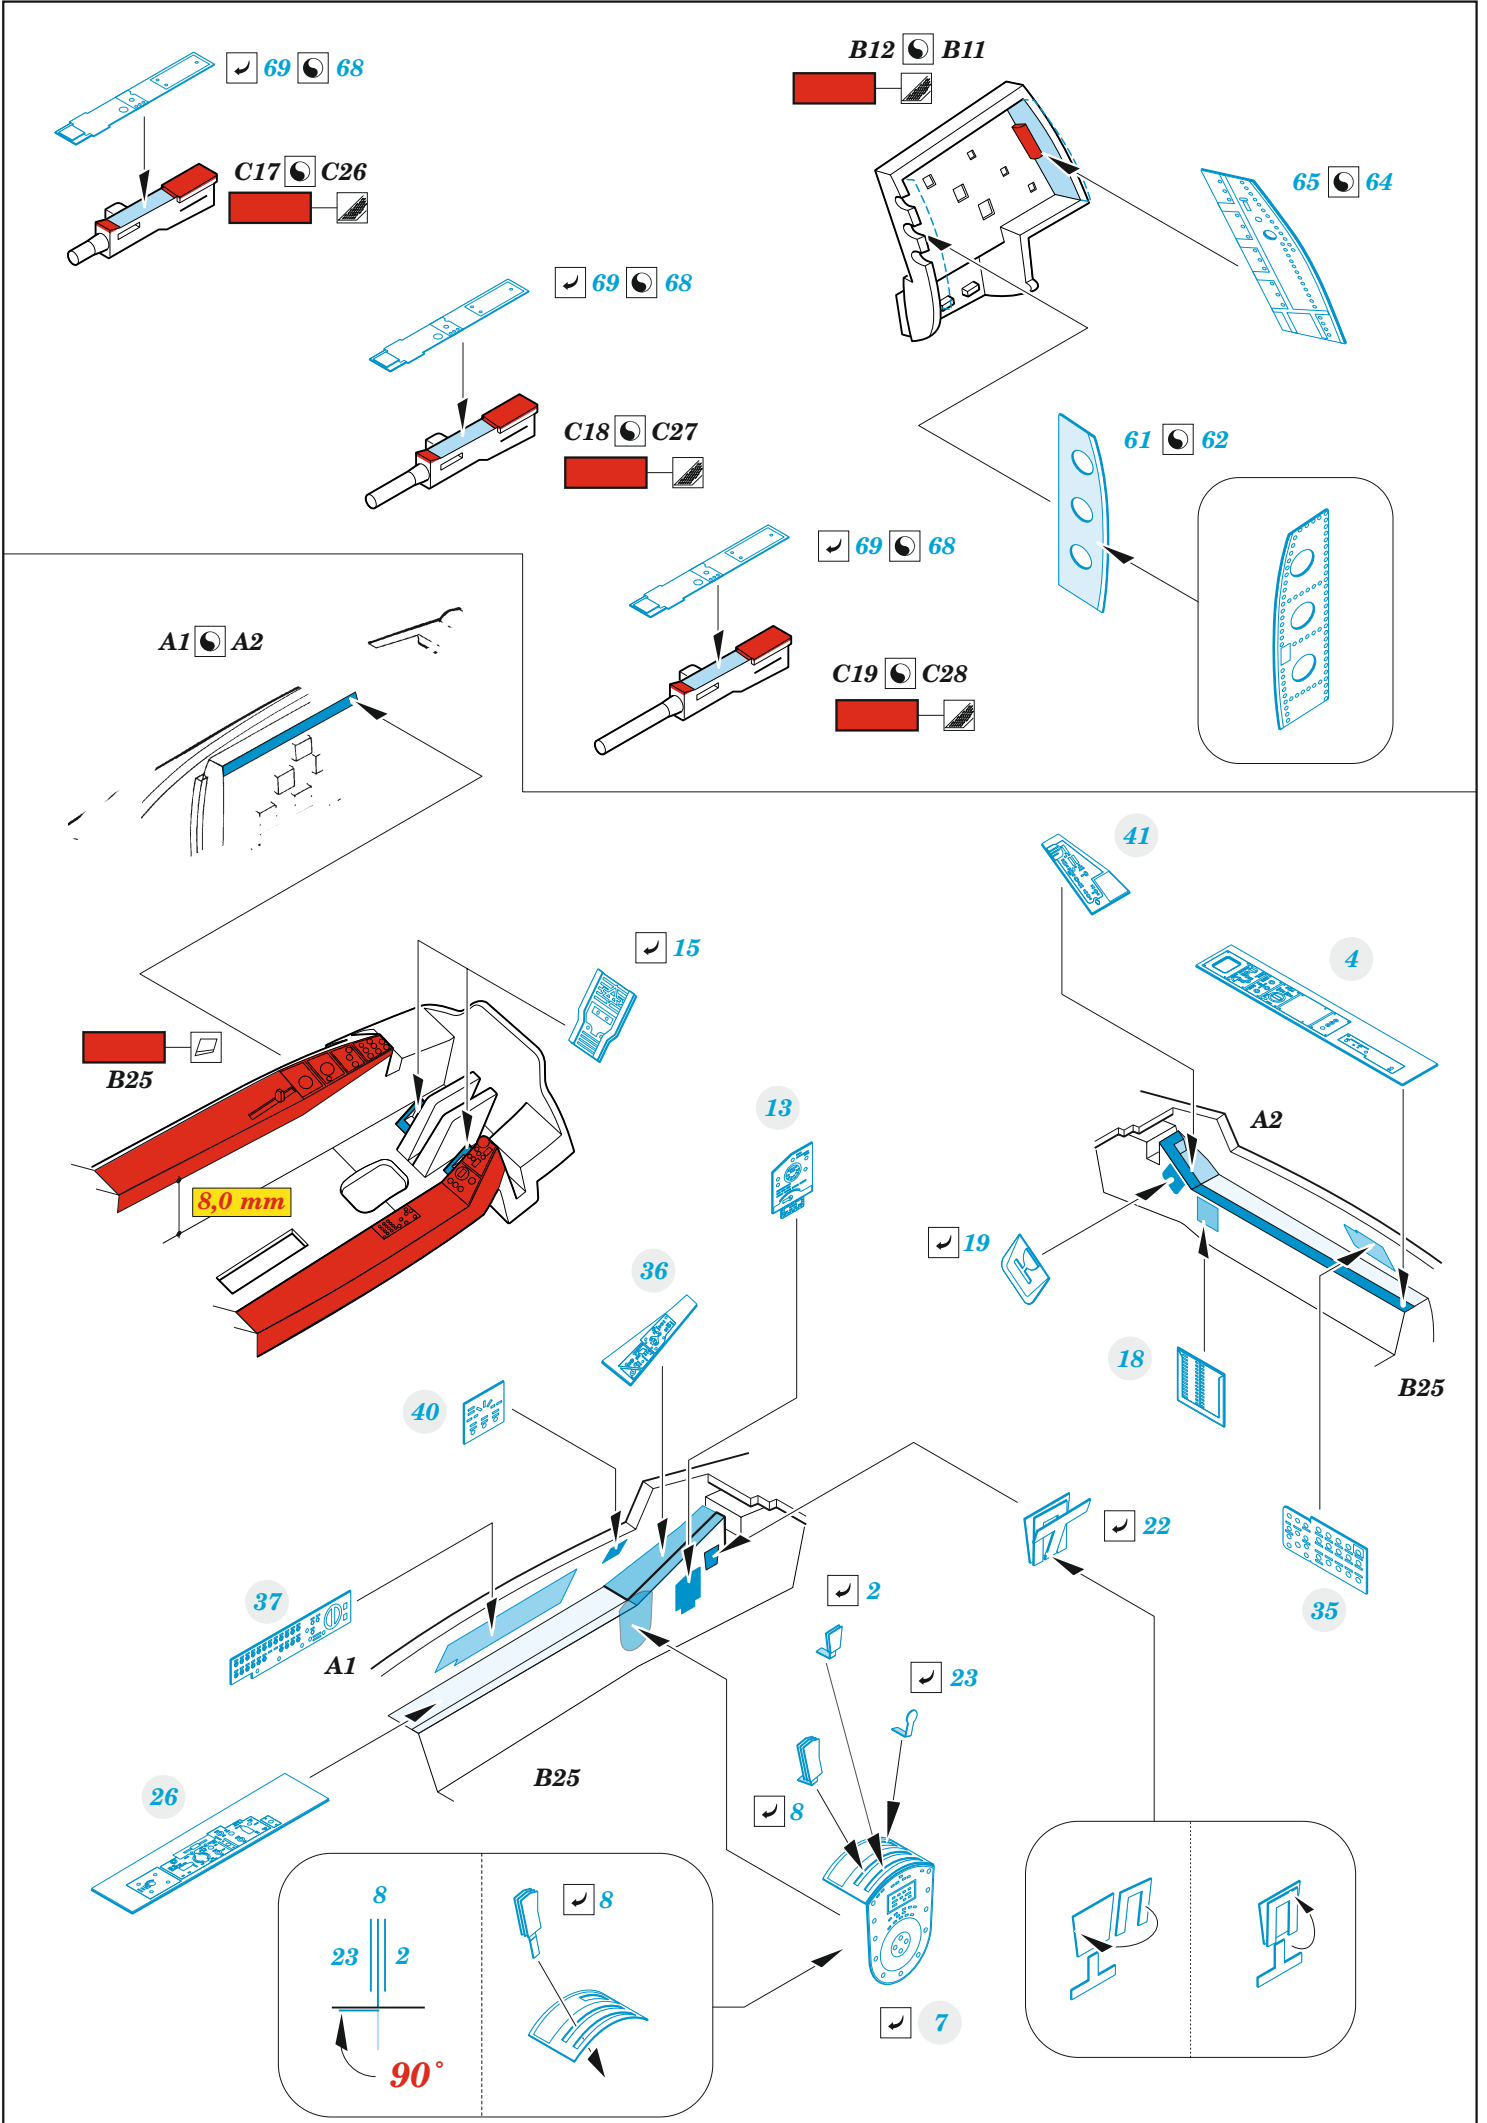

F-86F-40

eduard

49 1298

1/48

detail set for AIRFIX 1/48 kit • sada detailů pro stavebnici AIRFIX 1/48

- APPLY EXPRESS MASK AND PAINT BEFORE GLUING
POUŽIT EXPRESS MASK NABARVIT PŘED SLEPENÍM
- SYMMETRICAL ASSEMBLY
SYMETRICKÁ MONTÁŽ
- REMOVE
ODSTRANIT
- GRIND
OBROUSIT
- DRILL HOLE
VRTAT OTVOR
- BEND
OHNOUT
- OPTION
VOLBA
- REPLACE
NAHRADIT
- 1** COLORED ETCHED PARTS
LEPTANÉ BAREVNÉ DÍLY
- 1** ETCHED PARTS
LEPTANÉ NEBAREVNÉ DÍLY
- 1** ORIGINAL KIT PARTS
PŮVODNÍ DÍLY STAVEBNICE

ORIGINAL KIT PARTS
PŮVODNÍ DÍLY STAVEBNICE

PHOTO-ETCHED PARTS
LEPTANÉ DÍLY

PARTS TO BE REMOVED
DÍLY K ODSTRANĚNÍ

FILL
TMELIT

Related products: FE 1299 F-86F-40 seatbelts STEEL 1/48