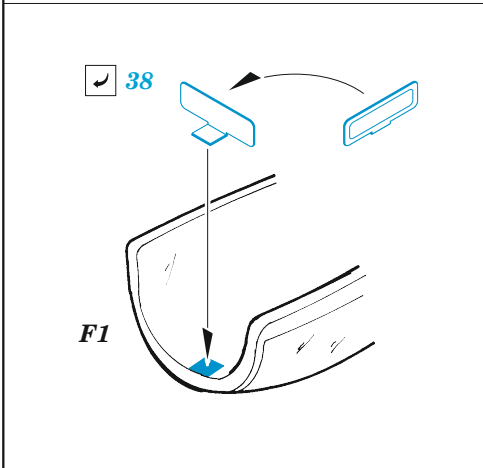

F-86F-40

eduard

49 1298

1/48

detail set for AIRFIX 1/48 kit • sada detailů pro stavebnici AIRFIX 1/48

- APPLY EXPRESS MASK AND PAINT BEFORE GLUING
POUŽIT EXPRESS MASK NABARVIT PŘED SLEPENÍM
- SYMMETRICAL ASSEMBLY
SYMETRICKÁ MONTÁŽ
- REMOVE
ODSTRANIT
- GRIND
OBROUSIT
- DRILL HOLE
VRTAT OTVOR
- BEND
OHNOUT
- OPTION
VOLBA
- REPLACE
NAHRADIT
- 1** COLORED ETCHED PARTS
LEPTANÉ BAREVNÉ DÍLY
- 1** ETCHED PARTS
LEPTANÉ NEBAREVNÉ DÍLY
- 1** ORIGINAL KIT PARTS
PŮVODNÍ DÍLY STAVEBNICE

ORIGINAL KIT PARTS
PŮVODNÍ DÍLY STAVEBNICE

PHOTO-ETCHED PARTS
LEPTANÉ DÍLY

PARTS TO BE REMOVED
DÍLY K ODSTRANĚNÍ

FILL
TMELIT

Related products: FE 1299 F-86F-40 seatbelts STEEL 1/48