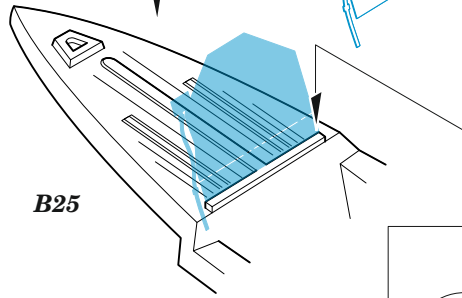

F-86F-40

eduard

49 1298

1/48

detail set for AIRFIX 1/48 kit • sada detailů pro stavebnici AIRFIX 1/48

- APPLY EXPRESS MASK AND PAINT BEFORE GLUING
POUŽIT EXPRESS MASK NABARVIT PŘED SLEPENÍM
- SYMMETRICAL ASSEMBLY
SYMETRICKÁ MONTÁŽ
- REMOVE
ODSTRANIT
- GRIND
OBROUSIT
- DRILL HOLE
VRTAT OTVOR
- BEND
OHNOUT
- OPTION
VOLBA
- REPLACE
NAHRADIT
- 1** COLORED ETCHED PARTS
LEPTANÉ BAREVNÉ DÍLY
- 1** ETCHED PARTS
LEPTANÉ NEBAREVNÉ DÍLY
- 1** ORIGINAL KIT PARTS
PŮVODNÍ DÍLY STAVEBNICE

ORIGINAL KIT PARTS
PŮVODNÍ DÍLY STAVEBNICE

PHOTO-ETCHED PARTS
LEPTANÉ DÍLY

PARTS TO BE REMOVED
DÍLY K ODSTRANĚNÍ

FILL
TMELIT

Related products: FE 1299 F-86F-40 seatbelts STEEL 1/48