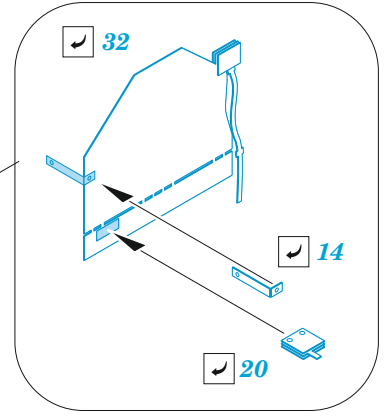

ORIGINAL KIT PARTS
PŮVODNÍ DÍLY STAVEBNICE

PHOTO-ETCHED PARTS
LEPTANÉ DÍLY

PARTS TO BE REMOVED
DÍLY K ODSTRANĚNÍ

FILL
TMELIT

Related products: FE 1299 F-86F-40 seatbelts STEEL 1/48