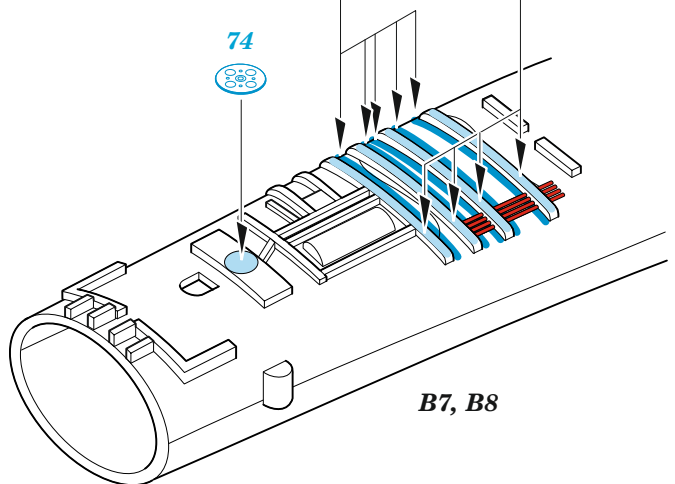

F-86F-40

eduard

49 1298

1/48

detail set for AIRFIX 1/48 kit • sada detailů pro stavebnici AIRFIX 1/48

- APPLY EXPRESS MASK AND PAINT BEFORE GLUING
POUŽIT EXPRESS MASK NABARVIT PŘED SLEPENÍM
- SYMMETRICAL ASSEMBLY
SYMETRICKÁ MONTÁŽ
- REMOVE
ODSTRANIT
- GRIND
OBROUSIT
- DRILL HOLE
VRTAT OTVOR
- BEND
OHNOUT
- OPTION
VOLBA
- REPLACE
NAHRADIT
- 1** COLORED ETCHED PARTS
LEPTANÉ BAREVNÉ DÍLY
- 1** ETCHED PARTS
LEPTANÉ NEBAREVNÉ DÍLY
- 1** ORIGINAL KIT PARTS
PŮVODNÍ DÍLY STAVEBNICE

ORIGINAL KIT PARTS
PŮVODNÍ DÍLY STAVEBNICE

PHOTO-ETCHED PARTS
LEPTANÉ DÍLY

PARTS TO BE REMOVED
DÍLY K ODSTRANĚNÍ

FILL
TMELIT

Related products: FE 1299 F-86F-40 seatbelts STEEL 1/48