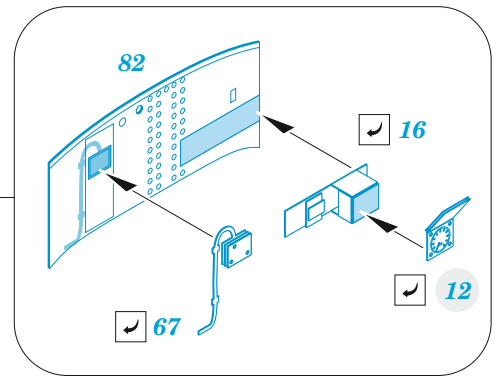

ORIGINAL KIT PARTS
PŮVODNÍ DÍLY STAVEBNICE

PHOTO-ETCHED PARTS
LEPTANÉ DÍLY

PARTS TO BE REMOVED
DÍLY K ODSTRANĚNÍ

FILL
TMELIT

Related products: FE 1299 F-86F-40 seatbelts STEEL 1/48