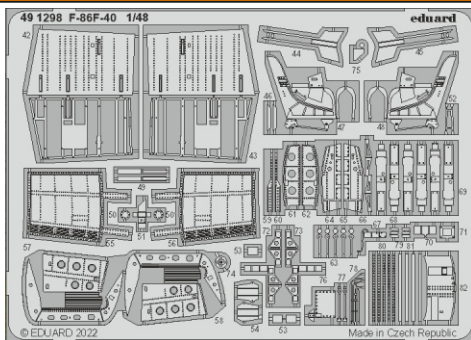

F-86F-40

eduard

49 1298

1/48

detail set for AIRFIX 1/48 kit • sada detailů pro stavebnici AIRFIX 1/48

- APPLY EXPRESS MASK AND PAINT BEFORE GLUING
POUŽIT EXPRESS MASK NABARVIT PŘED SLEPENÍM
- SYMMETRICAL ASSEMBLY
SYMETRICKÁ MONTÁŽ
- REMOVE
ODSTRANIT
- GRIND
OBROUSIT
- DRILL HOLE
VRTAT OTVOR
- BEND
OHNOUT
- OPTION
VOLBA
- REPLACE
NAHRADIT
- 1** COLORED ETCHED PARTS
LEPTANÉ BAREVNÉ DÍLY
- 1** ETCHED PARTS
LEPTANÉ NEBAREVNÉ DÍLY
- 1** ORIGINAL KIT PARTS
PŮVODNÍ DÍLY STAVEBNICE

ORIGINAL KIT PARTS
PŮVODNÍ DÍLY STAVEBNICE

PHOTO-ETCHED PARTS
LEPTANÉ DÍLY

PARTS TO BE REMOVED
DÍLY K ODSTRANĚNÍ

FILL
TMELIT

Related products: FE 1299 F-86F-40 seatbelts STEEL 1/48