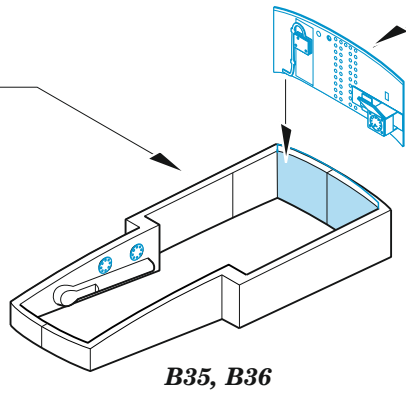

F-86F-40

eduard

49 1298

1/48

detail set for AIRFIX 1/48 kit • sada detailů pro stavebnici AIRFIX 1/48

- APPLY EXPRESS MASK AND PAINT BEFORE GLUING
POUŽIT EXPRESS MASK NABARVIT PŘED SLEPENÍM
- SYMMETRICAL ASSEMBLY
SYMETRICKÁ MONTÁŽ
- REMOVE
ODSTRANIT
- GRIND
OBROUSIT
- DRILL HOLE
VRTAT OTVOR
- BEND
OHNOUT
- OPTION
VOLBA
- REPLACE
NAHRADIT
- 1** COLORED ETCHED PARTS
LEPTANÉ BAREVNÉ DÍLY
- 1** ETCHED PARTS
LEPTANÉ NEBAREVNÉ DÍLY
- 1** ORIGINAL KIT PARTS
PŮVODNÍ DÍLY STAVEBNICE

ORIGINAL KIT PARTS
PŮVODNÍ DÍLY STAVEBNICE

PHOTO-ETCHED PARTS
LEPTANÉ DÍLY

PARTS TO BE REMOVED
DÍLY K ODSTRANĚNÍ

FILL
TMELIT

Related products: FE 1299 F-86F-40 seatbelts STEEL 1/48