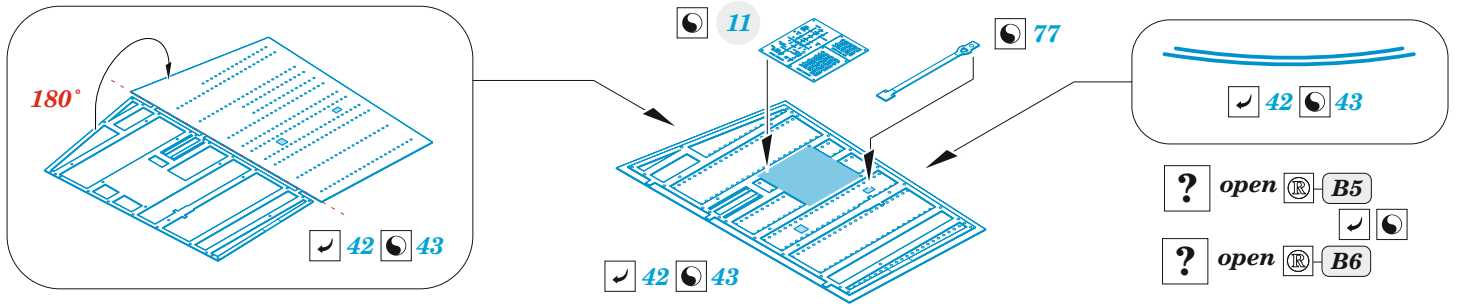

F-86F-40

eduard

49 1298

1/48

detail set for AIRFIX 1/48 kit • sada detailů pro stavebnici AIRFIX 1/48

- APPLY EXPRESS MASK AND PAINT BEFORE GLUING
POUŽIT EXPRESS MASK NABARVIT PŘED SLEPENÍM
- SYMMETRICAL ASSEMBLY
SYMETRICKÁ MONTÁŽ
- REMOVE
ODSTRANIT
- GRIND
OBROUSIT
- DRILL HOLE
VRTAT OTVOR
- BEND
OHNOUT
- OPTION
VOLBA
- REPLACE
NAHRADIT
- 1** COLORED ETCHED PARTS
LEPTANÉ BAREVNÉ DÍLY
- 1** ETCHED PARTS
LEPTANÉ NEBAREVNÉ DÍLY
- 1** ORIGINAL KIT PARTS
PŮVODNÍ DÍLY STAVEBNICE

ORIGINAL KIT PARTS
PŮVODNÍ DÍLY STAVEBNICE

PHOTO-ETCHED PARTS
LEPTANÉ DÍLY

PARTS TO BE REMOVED
DÍLY K ODSTRANĚNÍ

FILL
TMELIT

Related products: FE 1299 F-86F-40 seatbelts STEEL 1/48