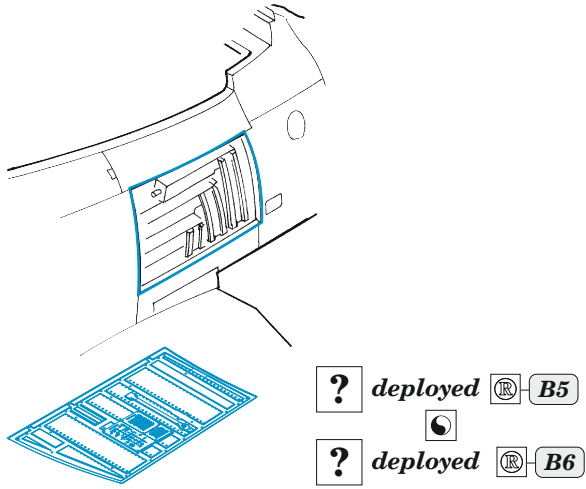

F-86F-40

eduard

49 1298

1/48

detail set for AIRFIX 1/48 kit • sada detailů pro stavebnici AIRFIX 1/48

- APPLY EXPRESS MASK AND PAINT BEFORE GLUING
POUŽIT EXPRESS MASK NABARVIT PŘED SLEPENÍM
- SYMMETRICAL ASSEMBLY
SYMETRICKÁ MONTÁŽ
- REMOVE
ODSTRANIT
- GRIND
OBROUSIT
- DRILL HOLE
VRTAT OTVOR
- BEND
OHNOUT
- OPTION
VOLBA
- REPLACE
NAHRADIT
- 1** COLORED ETCHED PARTS
LEPTANÉ BAREVNÉ DÍLY
- 1** ETCHED PARTS
LEPTANÉ NEBAREVNÉ DÍLY
- 1** ORIGINAL KIT PARTS
PŮVODNÍ DÍLY STAVEBNICE

ORIGINAL KIT PARTS
PŮVODNÍ DÍLY STAVEBNICE

PHOTO-ETCHED PARTS
LEPTANÉ DÍLY

PARTS TO BE REMOVED
DÍLY K ODSTRANĚNÍ

FILL
TMELIT

Related products: FE 1299 F-86F-40 seatbelts STEEL 1/48