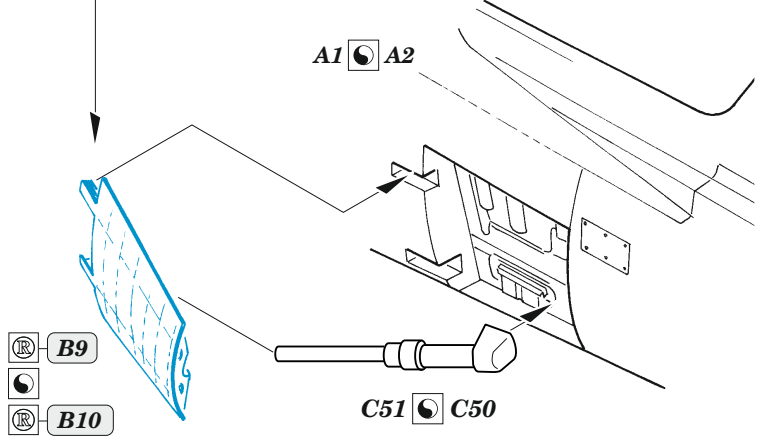

F-86F-40

eduard

49 1298

1/48

detail set for AIRFIX 1/48 kit • sada detailů pro stavebnici AIRFIX 1/48

- APPLY EXPRESS MASK AND PAINT BEFORE GLUING
POUŽIT EXPRESS MASK NABARVIT PŘED SLEPENÍM
- SYMMETRICAL ASSEMBLY
SYMETRICKÁ MONTÁŽ
- REMOVE
ODSTRANIT
- GRIND
OBROUSIT
- DRILL HOLE
VRTAT OTVOR
- BEND
OHNOUT
- OPTION
VOLBA
- REPLACE
NAHRADIT
- 1** COLORED ETCHED PARTS
LEPTANÉ BAREVNÉ DÍLY
- 1** ETCHED PARTS
LEPTANÉ NEBAREVNÉ DÍLY
- 1** ORIGINAL KIT PARTS
PŮVODNÍ DÍLY STAVEBNICE

ORIGINAL KIT PARTS
PŮVODNÍ DÍLY STAVEBNICE

PHOTO-ETCHED PARTS
LEPTANÉ DÍLY

PARTS TO BE REMOVED
DÍLY K ODSTRANĚNÍ

FILL
TMELIT

Related products: FE 1299 F-86F-40 seatbelts STEEL 1/48