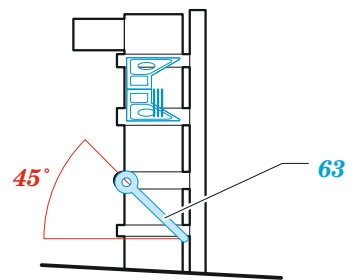

ORIGINAL KIT PARTS
PŮVODNÍ DÍLY STAVEBNICE

PHOTO-ETCHED PARTS
LEPTANÉ DÍLY

PARTS TO BE REMOVED
DÍLY K ODSTRANĚNÍ

FILL
TMELIT

Related products: FE 1299 F-86F-40 seatbelts STEEL 1/48