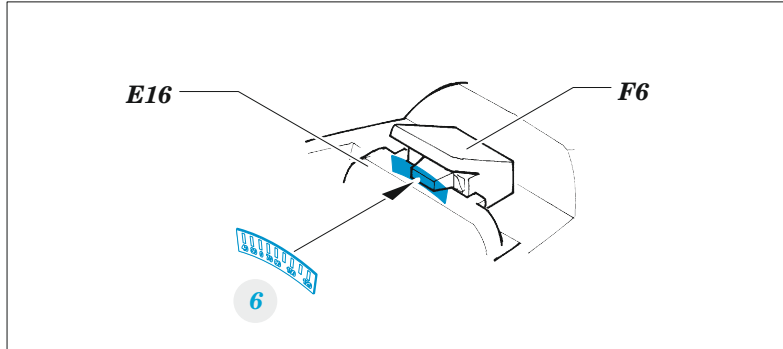

F-86F-40

eduard

49 1298

1/48

detail set for AIRFIX 1/48 kit • sada detailů pro stavebnici AIRFIX 1/48

- APPLY EXPRESS MASK AND PAINT BEFORE GLUING
POUŽIT EXPRESS MASK NABARVIT PŘED SLEPENÍM
- SYMMETRICAL ASSEMBLY
SYMETRICKÁ MONTÁŽ
- REMOVE
ODSTRANIT
- GRIND
OBROUSIT
- DRILL HOLE
VRTAT OTVOR
- BEND
OHNOUT
- OPTION
VOLBA
- REPLACE
NAHRADIT
- 1** COLORED ETCHED PARTS
LEPTANÉ BAREVNÉ DÍLY
- 1** ETCHED PARTS
LEPTANÉ NEBAREVNÉ DÍLY
- 1** ORIGINAL KIT PARTS
PŮVODNÍ DÍLY STAVEBNICE

ORIGINAL KIT PARTS
PŮVODNÍ DÍLY STAVEBNICE

PHOTO-ETCHED PARTS
LEPTANÉ DÍLY

PARTS TO BE REMOVED
DÍLY K ODSTRANĚNÍ

FILL
TMELIT

Related products: FE 1299 F-86F-40 seatbelts STEEL 1/48