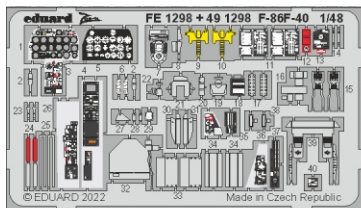

F-86F-40

eduard

49 1298

1/48

detail set for AIRFIX 1/48 kit • sada detailů pro stavebnici AIRFIX 1/48

- APPLY EXPRESS MASK AND PAINT BEFORE GLUING
POUŽIT EXPRESS MASK NABARVIT PŘED SLEPENÍM
- SYMMETRICAL ASSEMBLY
SYMETRICKÁ MONTÁŽ
- REMOVE
ODSTRANIT
- GRIND
OBROUSIT
- DRILL HOLE
VRTAT OTVOR
- BEND
OHNOUT
- OPTION
VOLBA
- REPLACE
NAHRADIT
- 1** COLORED ETCHED PARTS
LEPTANÉ BAREVNÉ DÍLY
- 1** ETCHED PARTS
LEPTANÉ NEBAREVNÉ DÍLY
- 1** ORIGINAL KIT PARTS
PŮVODNÍ DÍLY STAVEBNICE

ORIGINAL KIT PARTS
PŮVODNÍ DÍLY STAVEBNICE

PHOTO-ETCHED PARTS
LEPTANÉ DÍLY

PARTS TO BE REMOVED
DÍLY K ODSTRANĚNÍ

FILL
TMELIT

Related products: FE 1299 F-86F-40 seatbelts STEEL 1/48