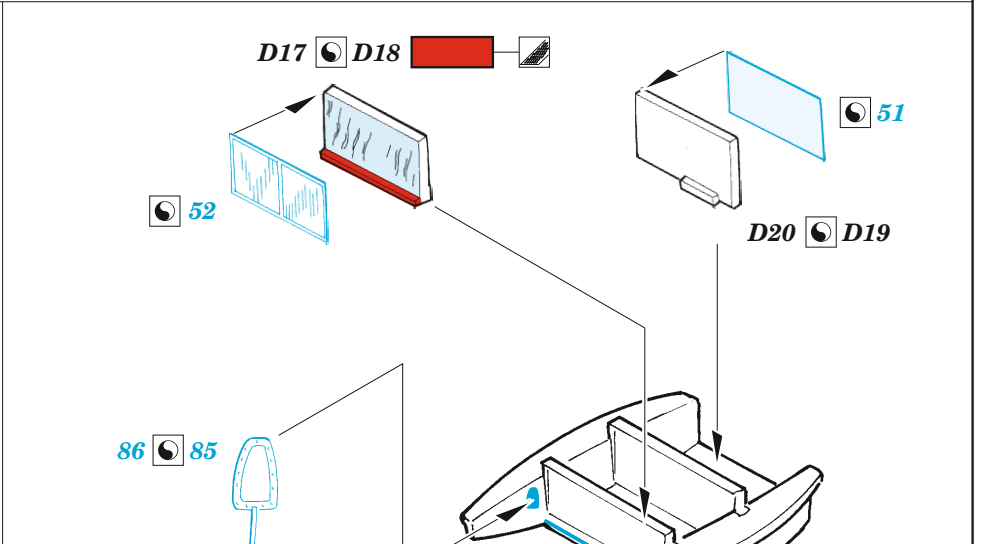

ORIGINAL KIT PARTS  
PŮVODNÍ DÍLY STAVEBNICE

PHOTO-ETCHED PARTS  
LEPTANÉ DÍLY

PARTS TO BE REMOVED  
DÍLY K ODSTRANĚNÍ

FILL  
TMELIT

Related products: FE 1297 Spitfire F Mk.XVIII seatbelts STEEL 1/48

Related products: 48 1087 Spitfire F Mk.XVIII landing flaps 1/48