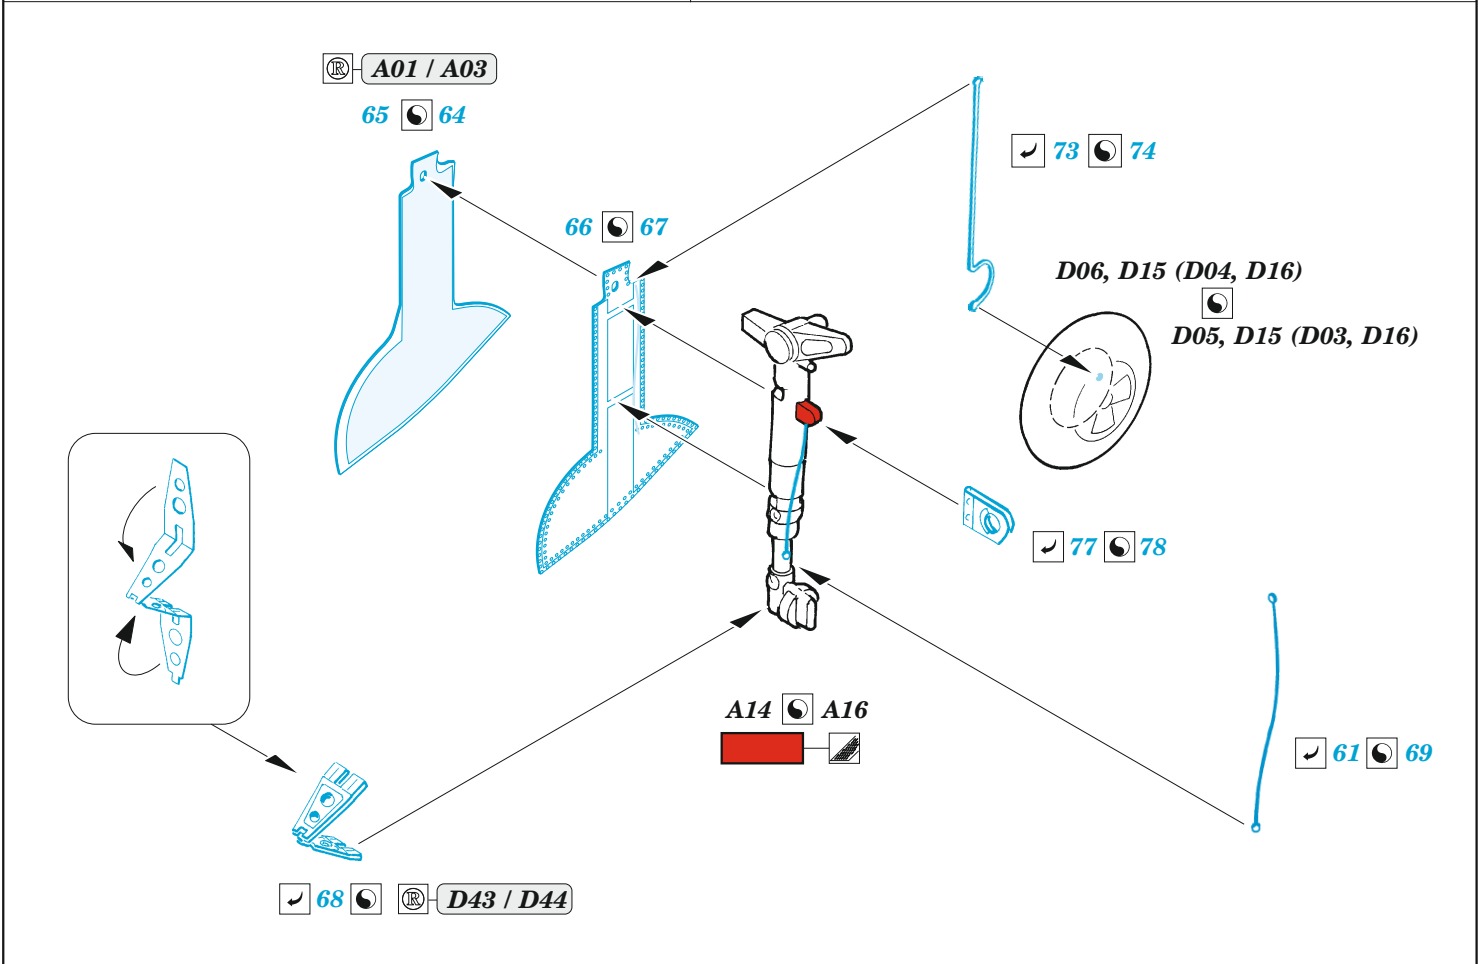

## 1/48

detail set for AIRFIX 1/48 kit • sada detailů pro stavebnici AIRFIX 1/48

film

- APPLY EXPRESS MASK AND PAINT BEFORE GLUING  
POUŽIT EXPRESS MASK NABARVIT PŘED SLEPENÍM
- SYMMETRICAL ASSEMBLY  
SYMETRICKÁ MONTÁŽ
- REMOVE  
ODSTRANIT
- GRIND  
OBROUSIT
- DRILL HOLE  
VRTAT OTVOR
- BEND  
OHNOUT
- OPTION  
VOLBA
- REPLACE  
NAHRADIT
- COLORED ETCHED PARTS  
LEPTANÉ BAREVNÉ DÍLY
- ETCHED PARTS  
LEPTANÉ NEBAREVNÉ DÍLY
- ORIGINAL KIT PARTS  
PŮVODNÍ DÍLY STAVEBNICE

ORIGINAL KIT PARTS  
PŮVODNÍ DÍLY STAVEBNICE

PHOTO-ETCHED PARTS  
LEPTANÉ DÍLY

PARTS TO BE REMOVED  
DÍLY K ODSTRANĚNÍ

FILL  
TMELIT

Related products: FE 1297 Spitfire F Mk.XVIII seatbelts STEEL 1/48

Related products: 48 1087 Spitfire F Mk.XVIII landing flaps 1/48