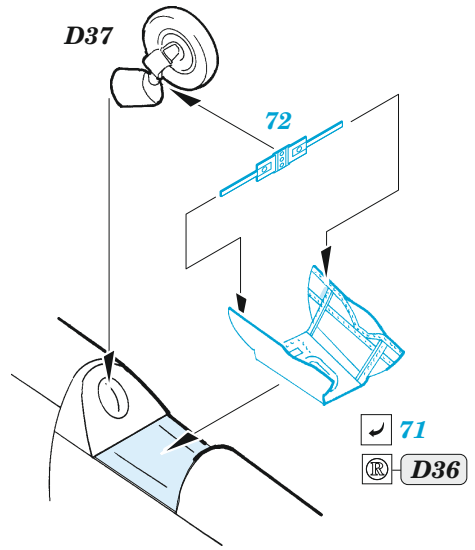

## 1/48

detail set for AIRFIX 1/48 kit • sada detailů pro stavebnici AIRFIX 1/48

film

- APPLY EXPRESS MASK AND PAINT BEFORE GLUING  
POUŽIT EXPRESS MASK NABARVIT PŘED SLEPENÍM
- SYMMETRICAL ASSEMBLY  
SYMETRICKÁ MONTÁŽ
- REMOVE  
ODSTRANIT
- GRIND  
OBROUSIT
- DRILL HOLE  
VRTAT OTVOR
- BEND  
OHNOUT
- OPTION  
VOLBA
- REPLACE  
NAHRADIT
- COLORED ETCHED PARTS  
LEPTANÉ BAREVNÉ DÍLY
- ETCHED PARTS  
LEPTANÉ NEBAREVNÉ DÍLY
- ORIGINAL KIT PARTS  
PŮVODNÍ DÍLY STAVEBNICE

ORIGINAL KIT PARTS  
PŮVODNÍ DÍLY STAVEBNICE

PHOTO-ETCHED PARTS  
LEPTANÉ DÍLY

PARTS TO BE REMOVED  
DÍLY K ODSTRANĚNÍ

FILL  
TMELIT

Related products: FE 1297 Spitfire F Mk.XVIII seatbelts STEEL 1/48

Related products: 48 1087 Spitfire F Mk.XVIII landing flaps 1/48