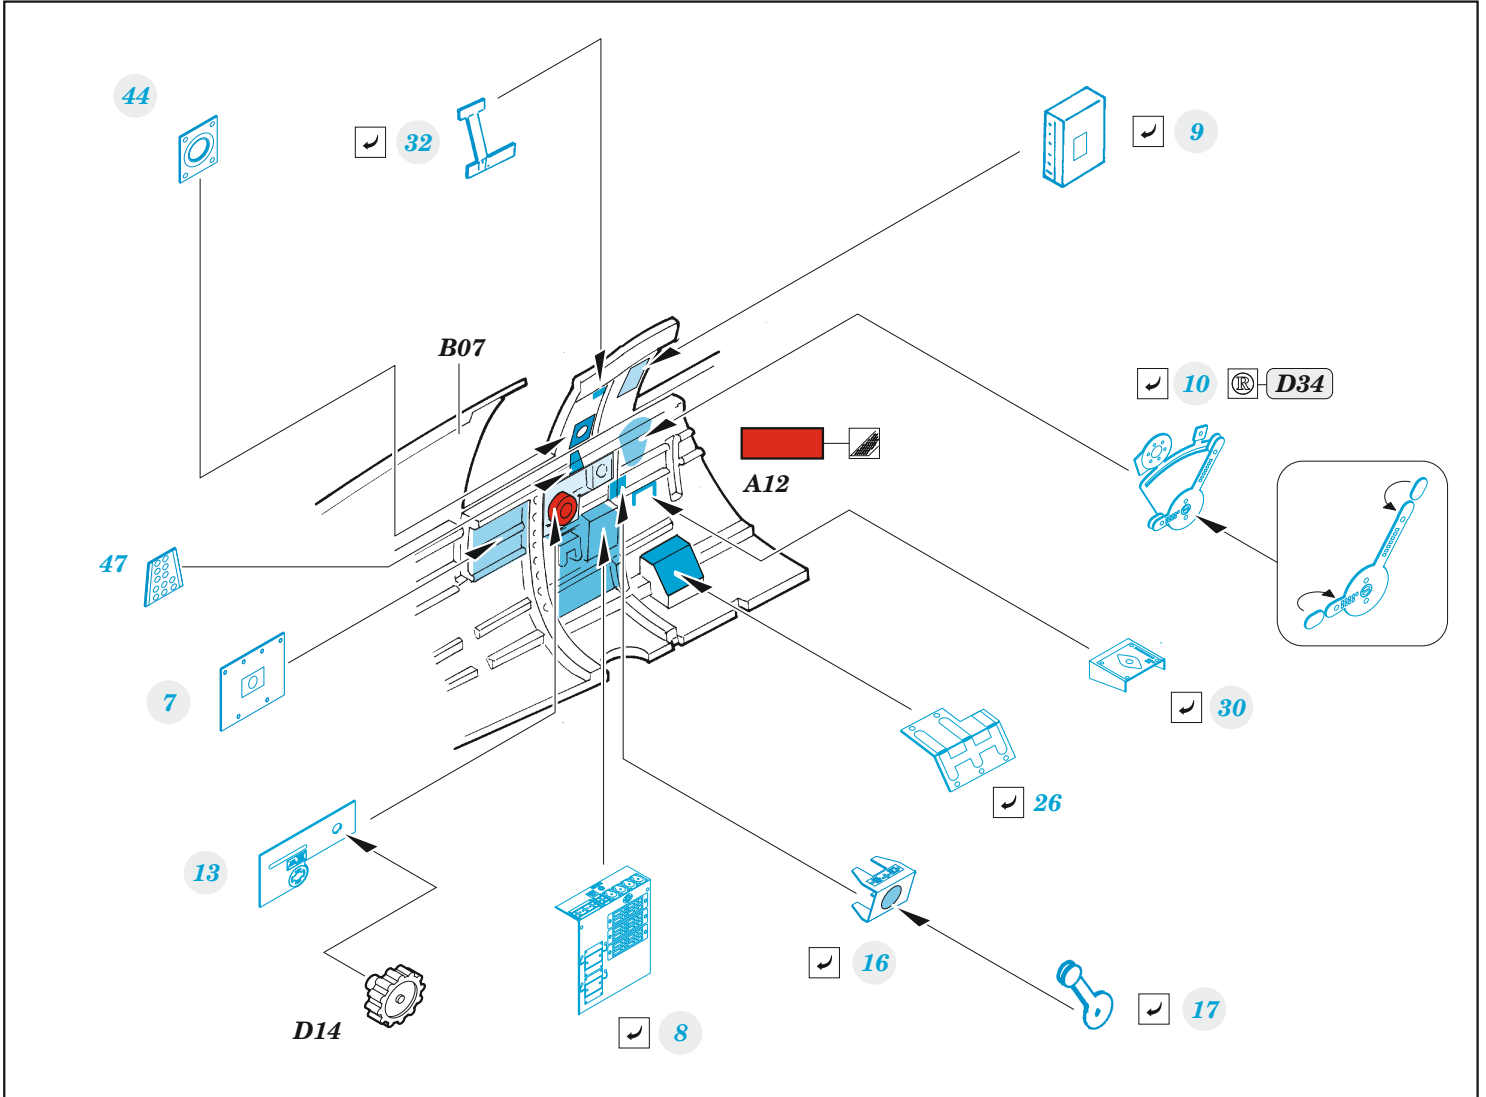

## 1/48

detail set for AIRFIX 1/48 kit • sada detailů pro stavebnici AIRFIX 1/48

film

- APPLY EXPRESS MASK AND PAINT BEFORE GLUING  
POUŽIT EXPRESS MASK NABARVIT PŘED SLEPENÍM
- SYMMETRICAL ASSEMBLY  
SYMETRICKÁ MONTÁŽ
- REMOVE  
ODSTRANIT
- GRIND  
OBROUSIT
- DRILL HOLE  
VRTAT OTVOR
- BEND  
OHNOUT
- OPTION  
VOLBA
- REPLACE  
NAHRADIT
- COLORED ETCHED PARTS  
LEPTANÉ BAREVNÉ DÍLY
- ETCHED PARTS  
LEPTANÉ NEBAREVNÉ DÍLY
- ORIGINAL KIT PARTS  
PŮVODNÍ DÍLY STAVEBNICE

ORIGINAL KIT PARTS  
PŮVODNÍ DÍLY STAVEBNICE

PHOTO-ETCHED PARTS  
LEPTANÉ DÍLY

PARTS TO BE REMOVED  
DÍLY K ODSTRANĚNÍ

FILL  
TMELIT

Related products: FE 1297 Spitfire F Mk.XVIII seatbelts STEEL 1/48

Related products: 48 1087 Spitfire F Mk.XVIII landing flaps 1/48