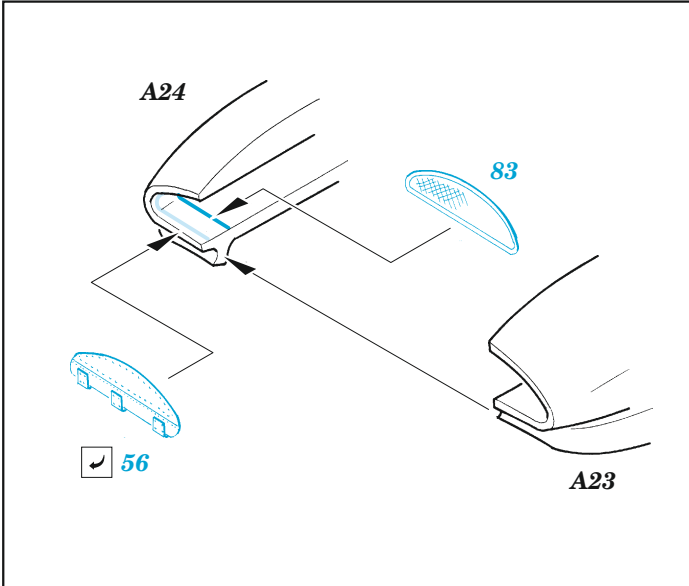

## 1/48

detail set for AIRFIX 1/48 kit • sada detailů pro stavebnici AIRFIX 1/48

film

- APPLY EXPRESS MASK AND PAINT BEFORE GLUING  
POUŽIT EXPRESS MASK NABARVIT PŘED SLEPENÍM
- SYMMETRICAL ASSEMBLY  
SYMETRICKÁ MONTÁŽ
- REMOVE  
ODSTRANIT
- GRIND  
OBROUSIT
- DRILL HOLE  
VRTAT OTVOR
- BEND  
OHNOUT
- OPTION  
VOLBA
- REPLACE  
NAHRADIT
- COLORED ETCHED PARTS  
LEPTANÉ BAREVNÉ DÍLY
- ETCHED PARTS  
LEPTANÉ NEBAREVNÉ DÍLY
- ORIGINAL KIT PARTS  
PŮVODNÍ DÍLY STAVEBNICE

ORIGINAL KIT PARTS  
PŮVODNÍ DÍLY STAVEBNICE

PHOTO-ETCHED PARTS  
LEPTANÉ DÍLY

PARTS TO BE REMOVED  
DÍLY K ODSTRANĚNÍ

FILL  
TMELIT

Related products: FE 1297 Spitfire F Mk.XVIII seatbelts STEEL 1/48

Related products: 48 1087 Spitfire F Mk.XVIII landing flaps 1/48