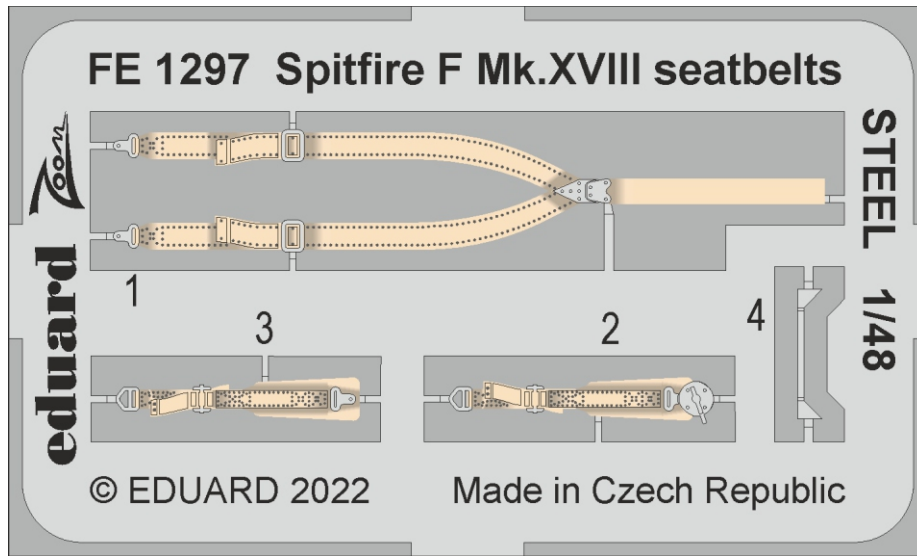

## 1/48

detail set for AIRFIX 1/48 kit • sada detailů pro stavebnici AIRFIX 1/48

film

- APPLY EXPRESS MASK AND PAINT BEFORE GLUING  
POUŽIT EXPRESS MASK NABARVIT PŘED SLEPENÍM
- SYMMETRICAL ASSEMBLY  
SYMETRICKÁ MONTÁŽ
- REMOVE  
ODSTRANIT
- GRIND  
OBROUSIT
- DRILL HOLE  
VRTAT OTVOR
- BEND  
OHNOUT
- OPTION  
VOLBA
- REPLACE  
NAHRADIT
- COLORED ETCHED PARTS  
LEPTANÉ BAREVNÉ DÍLY
- ETCHED PARTS  
LEPTANÉ NEBAREVNÉ DÍLY
- ORIGINAL KIT PARTS  
PŮVODNÍ DÍLY STAVEBNICE

ORIGINAL KIT PARTS  
PŮVODNÍ DÍLY STAVEBNICE

PHOTO-ETCHED PARTS  
LEPTANÉ DÍLY

PARTS TO BE REMOVED  
DÍLY K ODSTRANĚNÍ

FILL  
TMELIT

Related products: FE 1297 Spitfire F Mk.XVIII seatbelts STEEL 1/48

Related products: 48 1087 Spitfire F Mk.XVIII landing flaps 1/48