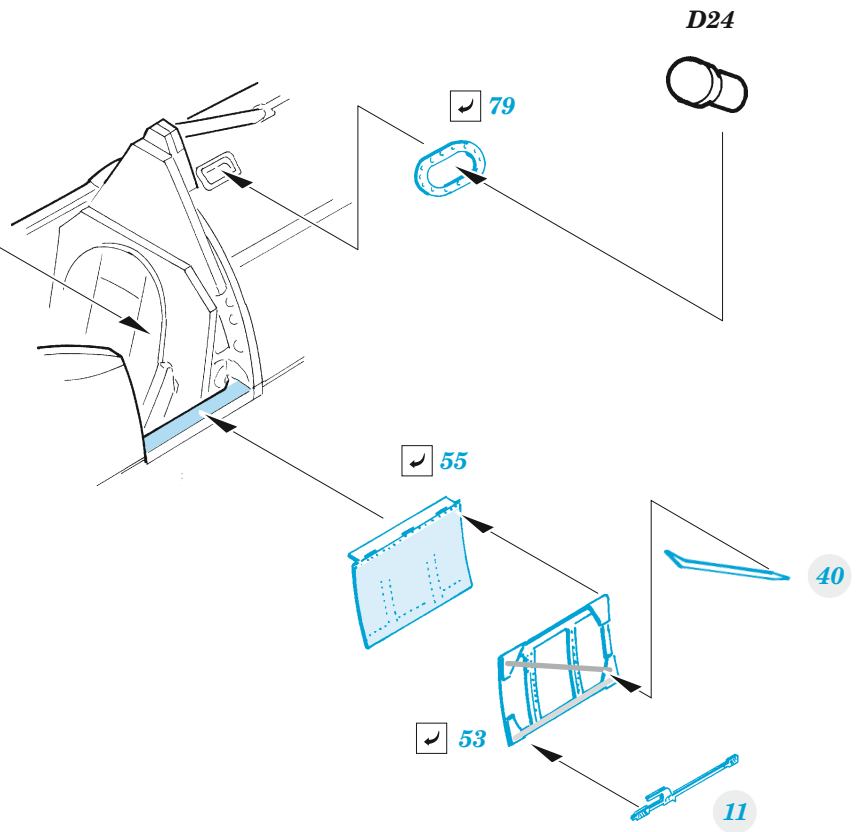

## 1/48

detail set for AIRFIX 1/48 kit • sada detailů pro stavebnici AIRFIX 1/48

film

- APPLY EXPRESS MASK AND PAINT BEFORE GLUING  
POUŽIT EXPRESS MASK NABARVIT PŘED SLEPENÍM
- SYMMETRICAL ASSEMBLY  
SYMETRICKÁ MONTÁŽ
- REMOVE  
ODSTRANIT
- GRIND  
OBROUSIT
- DRILL HOLE  
VRTAT OTVOR
- BEND  
OHNOUT
- OPTION  
VOLBA
- REPLACE  
NAHRADIT
- COLORED ETCHED PARTS  
LEPTANÉ BAREVNÉ DÍLY
- ETCHED PARTS  
LEPTANÉ NEBAREVNÉ DÍLY
- ORIGINAL KIT PARTS  
PŮVODNÍ DÍLY STAVEBNICE

ORIGINAL KIT PARTS  
PŮVODNÍ DÍLY STAVEBNICE

PHOTO-ETCHED PARTS  
LEPTANÉ DÍLY

PARTS TO BE REMOVED  
DÍLY K ODSTRANĚNÍ

FILL  
TMELIT

Related products: FE 1297 Spitfire F Mk.XVIII seatbelts STEEL 1/48

Related products: 48 1087 Spitfire F Mk.XVIII landing flaps 1/48