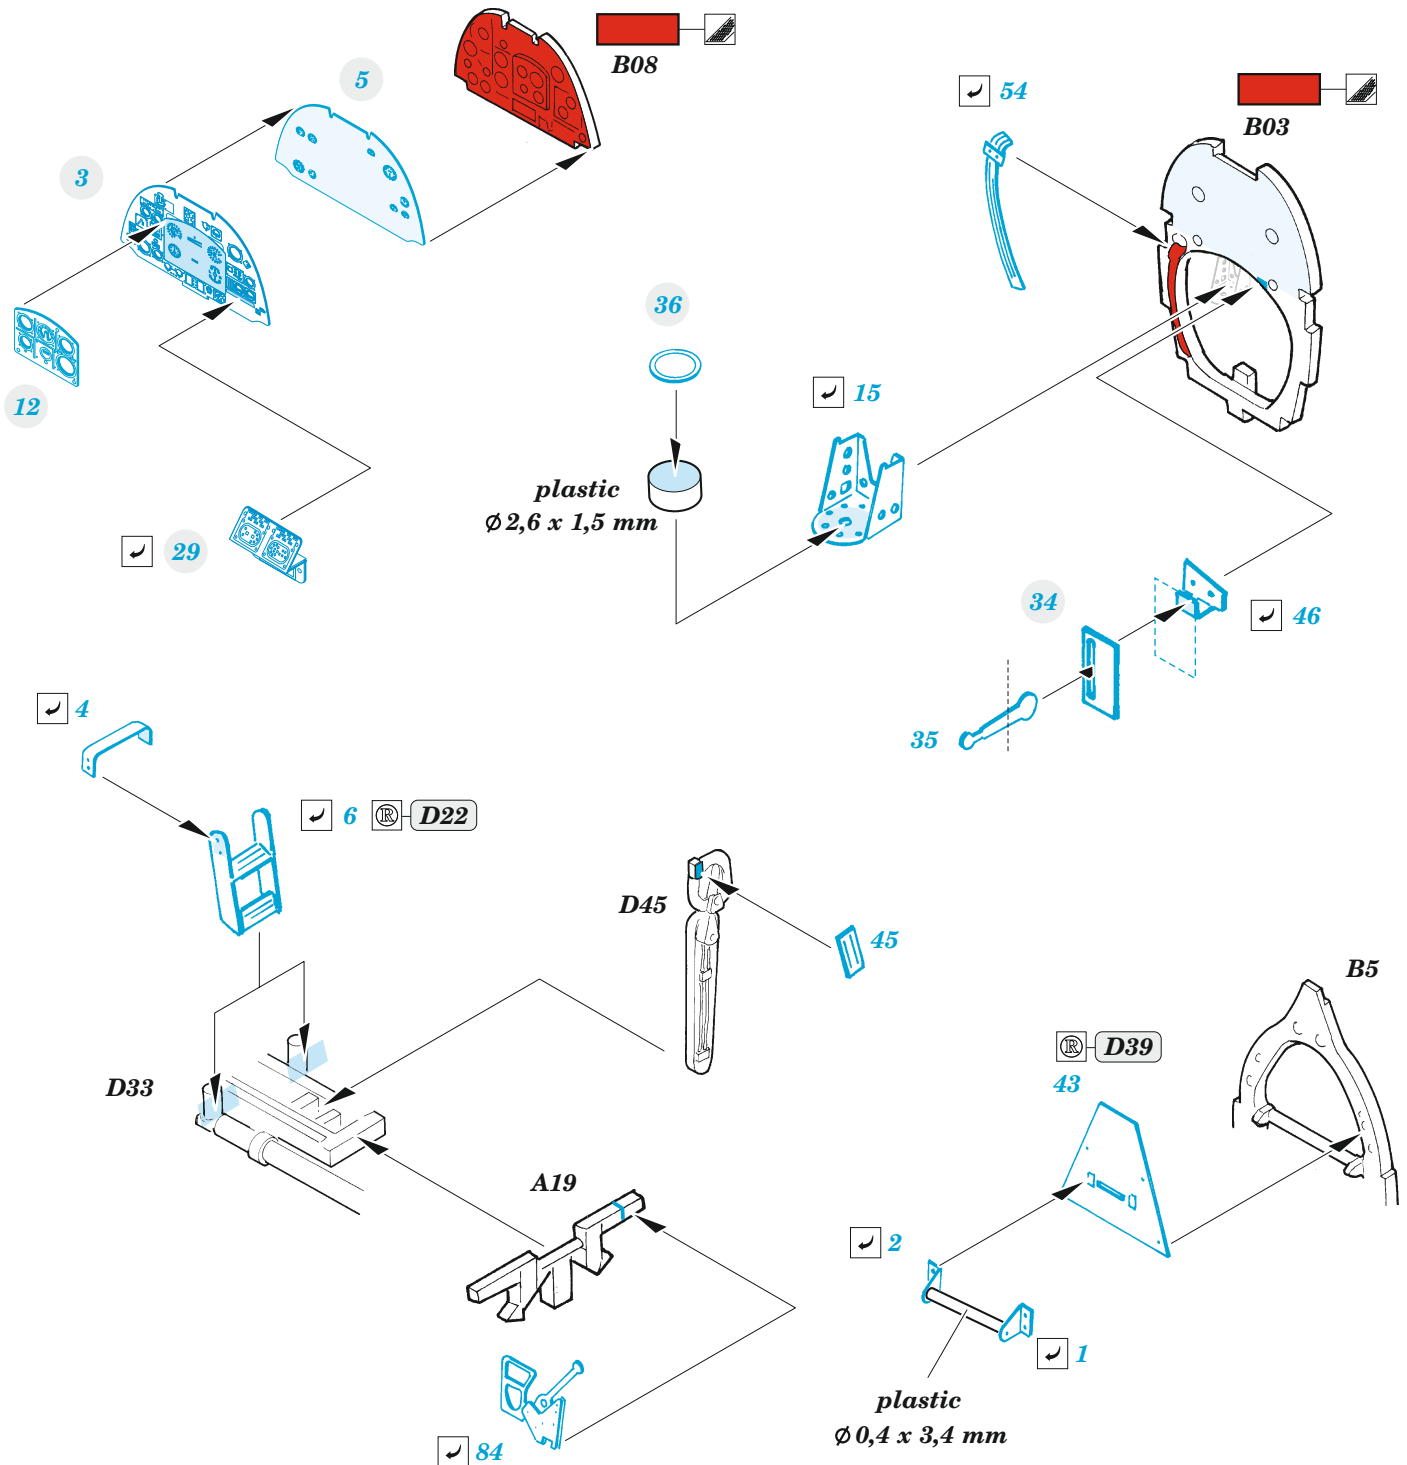

## 1/48

detail set for AIRFIX 1/48 kit • sada detailů pro stavebnici AIRFIX 1/48

film

- APPLY EXPRESS MASK AND PAINT BEFORE GLUING  
POUŽIT EXPRESS MASK NABARVIT PŘED SLEPENÍM
- SYMMETRICAL ASSEMBLY  
SYMETRICKÁ MONTÁŽ
- REMOVE  
ODSTRANIT
- GRIND  
OBROUSIT
- DRILL HOLE  
VRTAT OTVOR
- BEND  
OHNOUT
- OPTION  
VOLBA
- REPLACE  
NAHRADIT
- COLORED ETCHED PARTS  
LEPTANÉ BAREVNÉ DÍLY
- ETCHED PARTS  
LEPTANÉ NEBAREVNÉ DÍLY
- ORIGINAL KIT PARTS  
PŮVODNÍ DÍLY STAVEBNICE

ORIGINAL KIT PARTS  
PŮVODNÍ DÍLY STAVEBNICE

PHOTO-ETCHED PARTS  
LEPTANÉ DÍLY

PARTS TO BE REMOVED  
DÍLY K ODSTRANĚNÍ

FILL  
TMELIT

Related products: FE 1297 Spitfire F Mk.XVIII seatbelts STEEL 1/48

Related products: 48 1087 Spitfire F Mk.XVIII landing flaps 1/48