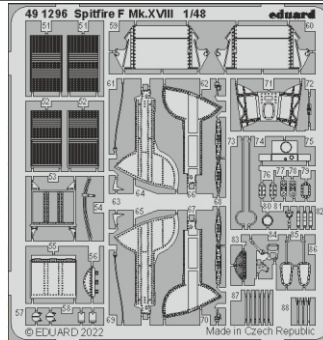

## 1/48

detail set for AIRFIX 1/48 kit • sada detailů pro stavebnici AIRFIX 1/48

film

- APPLY EXPRESS MASK AND PAINT BEFORE GLUING  
POUŽIT EXPRESS MASK NABARVIT PŘED SLEPENÍM
- SYMMETRICAL ASSEMBLY  
SYMETRICKÁ MONTÁŽ
- REMOVE  
ODSTRANIT
- GRIND  
OBROUSIT
- DRILL HOLE  
VRTAT OTVOR
- BEND  
OHNOUT
- OPTION  
VOLBA
- REPLACE  
NAHRADIT
- COLORED ETCHED PARTS  
LEPTANÉ BAREVNÉ DÍLY
- ETCHED PARTS  
LEPTANÉ NEBAREVNÉ DÍLY
- ORIGINAL KIT PARTS  
PŮVODNÍ DÍLY STAVEBNICE

ORIGINAL KIT PARTS  
PŮVODNÍ DÍLY STAVEBNICE

PHOTO-ETCHED PARTS  
LEPTANÉ DÍLY

PARTS TO BE REMOVED  
DÍLY K ODSTRANĚNÍ

FILL  
TMELIT

Related products: FE 1297 Spitfire F Mk.XVIII seatbelts STEEL 1/48

Related products: 48 1087 Spitfire F Mk.XVIII landing flaps 1/48