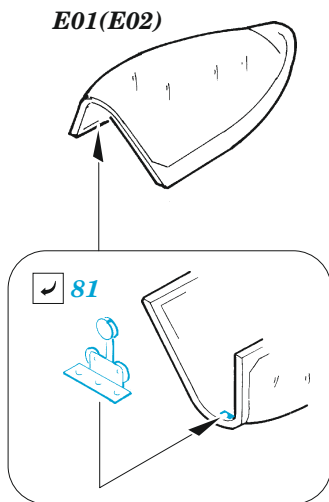

ORIGINAL KIT PARTS  
PŮVODNÍ DÍLY STAVEBNICE

PHOTO-ETCHED PARTS  
LEPTANÉ DÍLY

PARTS TO BE REMOVED  
DÍLY K ODSTRANĚNÍ

FILL  
TMELIT

Related products: FE 1297 Spitfire F Mk.XVIII seatbelts STEEL 1/48

Related products: 48 1087 Spitfire F Mk.XVIII landing flaps 1/48