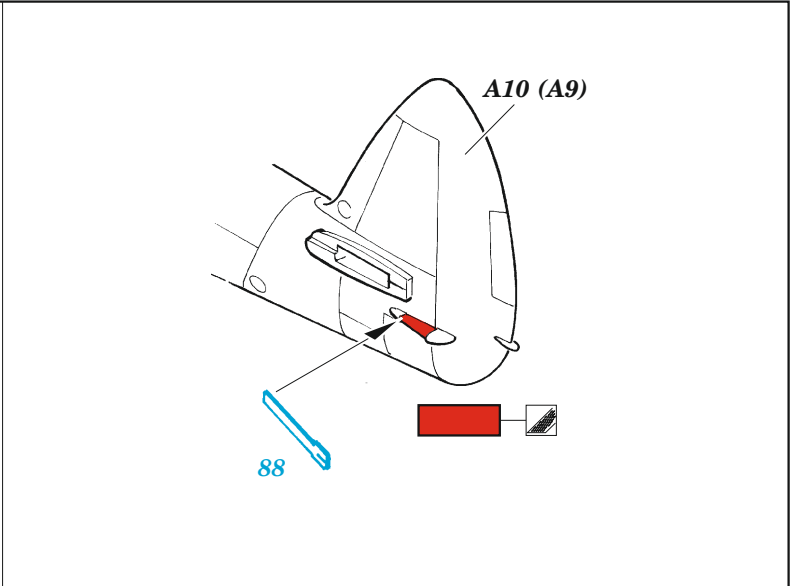

ORIGINAL KIT PARTS  
PŮVODNÍ DÍLY STAVEBNICE

PHOTO-ETCHED PARTS  
LEPTANÉ DÍLY

PARTS TO BE REMOVED  
DÍLY K ODSTRANĚNÍ

FILL  
TMELIT

Related products: FE 1297 Spitfire F Mk.XVIII seatbelts STEEL 1/48

Related products: 48 1087 Spitfire F Mk.XVIII landing flaps 1/48