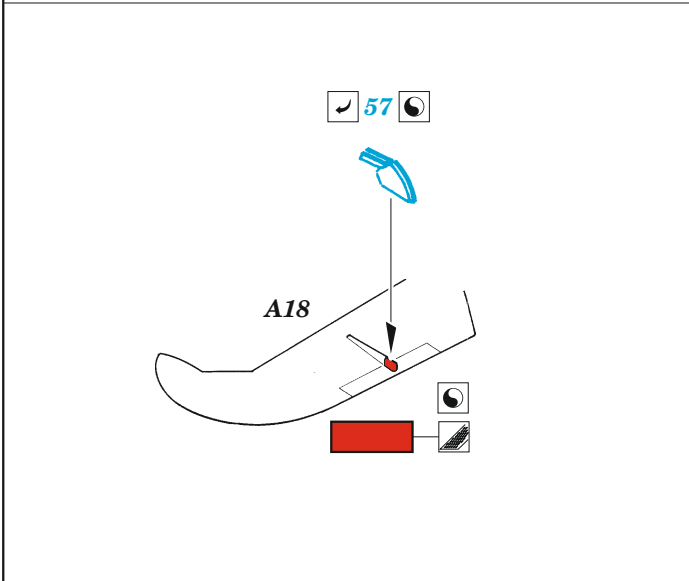

## 1/48

detail set for AIRFIX 1/48 kit • sada detailů pro stavebnici AIRFIX 1/48

film

- APPLY EXPRESS MASK AND PAINT BEFORE GLUING  
POUŽIT EXPRESS MASK NABARVIT PŘED SLEPENÍM
- SYMMETRICAL ASSEMBLY  
SYMETRICKÁ MONTÁŽ
- REMOVE  
ODSTRANIT
- GRIND  
OBROUSIT
- DRILL HOLE  
VRTAT OTVOR
- BEND  
OHNOUT
- OPTION  
VOLBA
- REPLACE  
NAHRADIT
- COLORED ETCHED PARTS  
LEPTANÉ BAREVNÉ DÍLY
- ETCHED PARTS  
LEPTANÉ NEBAREVNÉ DÍLY
- ORIGINAL KIT PARTS  
PŮVODNÍ DÍLY STAVEBNICE

ORIGINAL KIT PARTS  
PŮVODNÍ DÍLY STAVEBNICE

PHOTO-ETCHED PARTS  
LEPTANÉ DÍLY

PARTS TO BE REMOVED  
DÍLY K ODSTRANĚNÍ

FILL  
TMELIT

Related products: FE 1297 Spitfire F Mk.XVIII seatbelts STEEL 1/48

Related products: 48 1087 Spitfire F Mk.XVIII landing flaps 1/48