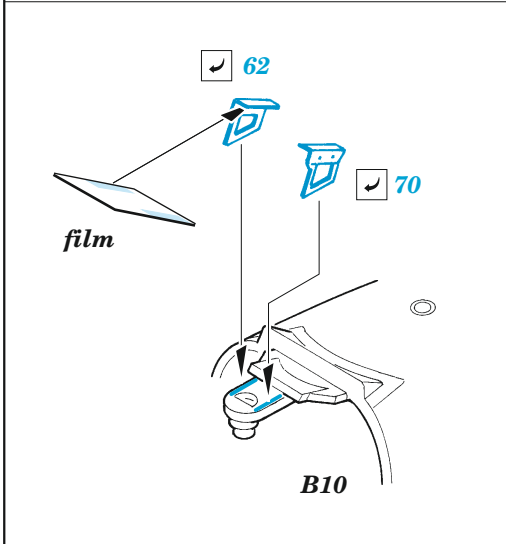

## 1/48

detail set for AIRFIX 1/48 kit • sada detailů pro stavebnici AIRFIX 1/48

film

- APPLY EXPRESS MASK AND PAINT BEFORE GLUING  
POUŽIT EXPRESS MASK NABARVIT PŘED SLEPENÍM
- SYMMETRICAL ASSEMBLY  
SYMETRICKÁ MONTÁŽ
- REMOVE  
ODSTRANIT
- GRIND  
OBROUSIT
- DRILL HOLE  
VRTAT OTVOR
- BEND  
OHNOUT
- OPTION  
VOLBA
- REPLACE  
NAHRADIT
- COLORED ETCHED PARTS  
LEPTANÉ BAREVNÉ DÍLY
- ETCHED PARTS  
LEPTANÉ NEBAREVNÉ DÍLY
- ORIGINAL KIT PARTS  
PŮVODNÍ DÍLY STAVEBNICE

ORIGINAL KIT PARTS  
PŮVODNÍ DÍLY STAVEBNICE

PHOTO-ETCHED PARTS  
LEPTANÉ DÍLY

PARTS TO BE REMOVED  
DÍLY K ODSTRANĚNÍ

FILL  
TMELIT

Related products: FE 1297 Spitfire F Mk.XVIII seatbelts STEEL 1/48

Related products: 48 1087 Spitfire F Mk.XVIII landing flaps 1/48