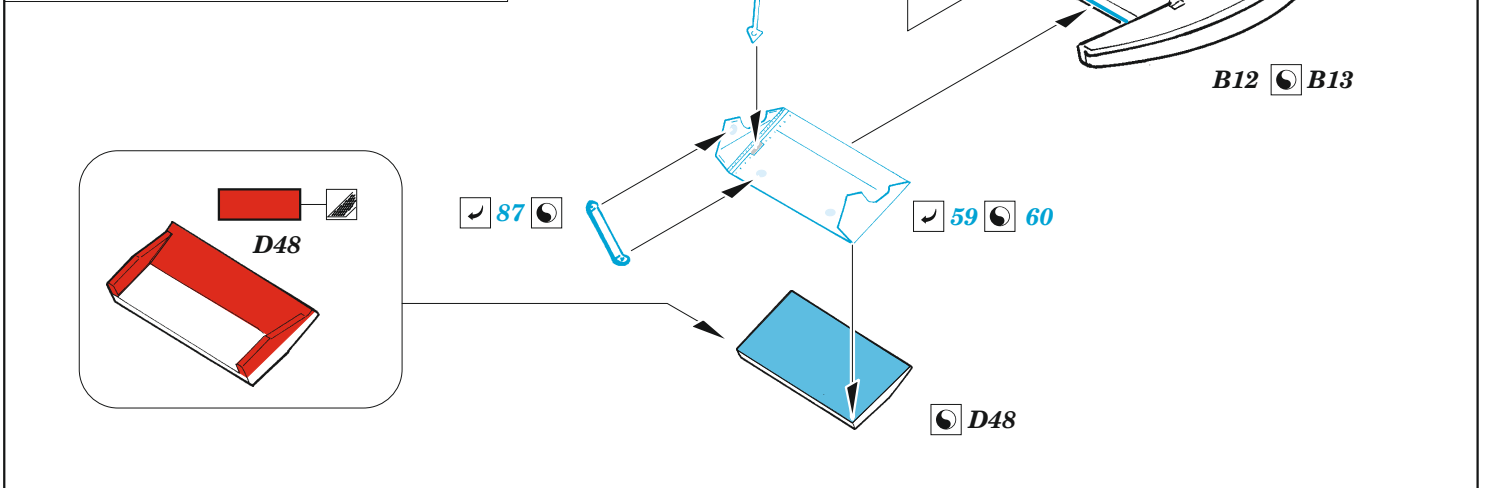

ORIGINAL KIT PARTS  
PŮVODNÍ DÍLY STAVEBNICE

PHOTO-ETCHED PARTS  
LEPTANÉ DÍLY

PARTS TO BE REMOVED  
DÍLY K ODSTRANĚNÍ

FILL  
TMELIT

Related products: FE 1297 Spitfire F Mk.XVIII seatbelts STEEL 1/48

Related products: 48 1087 Spitfire F Mk.XVIII landing flaps 1/48