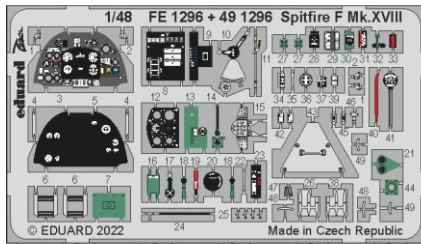

## 1/48

detail set for AIRFIX 1/48 kit • sada detailů pro stavebnici AIRFIX 1/48

film

- APPLY EXPRESS MASK AND PAINT BEFORE GLUING  
POUŽIT EXPRESS MASK NABARVIT PŘED SLEPENÍM
- SYMMETRICAL ASSEMBLY  
SYMETRICKÁ MONTÁŽ
- REMOVE  
ODSTRANIT
- GRIND  
OBROUSIT
- DRILL HOLE  
VRTAT OTVOR
- BEND  
OHNOUT
- OPTION  
VOLBA
- REPLACE  
NAHRADIT
- COLORED ETCHED PARTS  
LEPTANÉ BAREVNÉ DÍLY
- ETCHED PARTS  
LEPTANÉ NEBAREVNÉ DÍLY
- ORIGINAL KIT PARTS  
PŮVODNÍ DÍLY STAVEBNICE