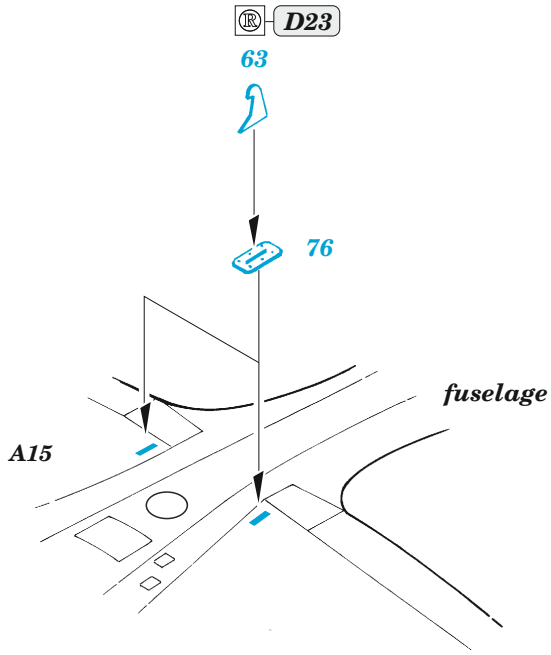

## 1/48

detail set for AIRFIX 1/48 kit • sada detailů pro stavebnici AIRFIX 1/48

film

- APPLY EXPRESS MASK AND PAINT BEFORE GLUING  
POUŽIT EXPRESS MASK NABARVIT PŘED SLEPENÍM
- SYMMETRICAL ASSEMBLY  
SYMETRICKÁ MONTÁŽ
- REMOVE  
ODSTRANIT
- GRIND  
OBROUSIT
- DRILL HOLE  
VRTAT OTVOR
- BEND  
OHNOUT
- OPTION  
VOLBA
- REPLACE  
NAHRADIT
- COLORED ETCHED PARTS  
LEPTANÉ BAREVNÉ DÍLY
- ETCHED PARTS  
LEPTANÉ NEBAREVNÉ DÍLY
- ORIGINAL KIT PARTS  
PŮVODNÍ DÍLY STAVEBNICE

ORIGINAL KIT PARTS  
PŮVODNÍ DÍLY STAVEBNICE

PHOTO-ETCHED PARTS  
LEPTANÉ DÍLY

PARTS TO BE REMOVED  
DÍLY K ODSTRANĚNÍ

FILL  
TMELIT

Related products: FE 1297 Spitfire F Mk.XVIII seatbelts STEEL 1/48

Related products: 48 1087 Spitfire F Mk.XVIII landing flaps 1/48