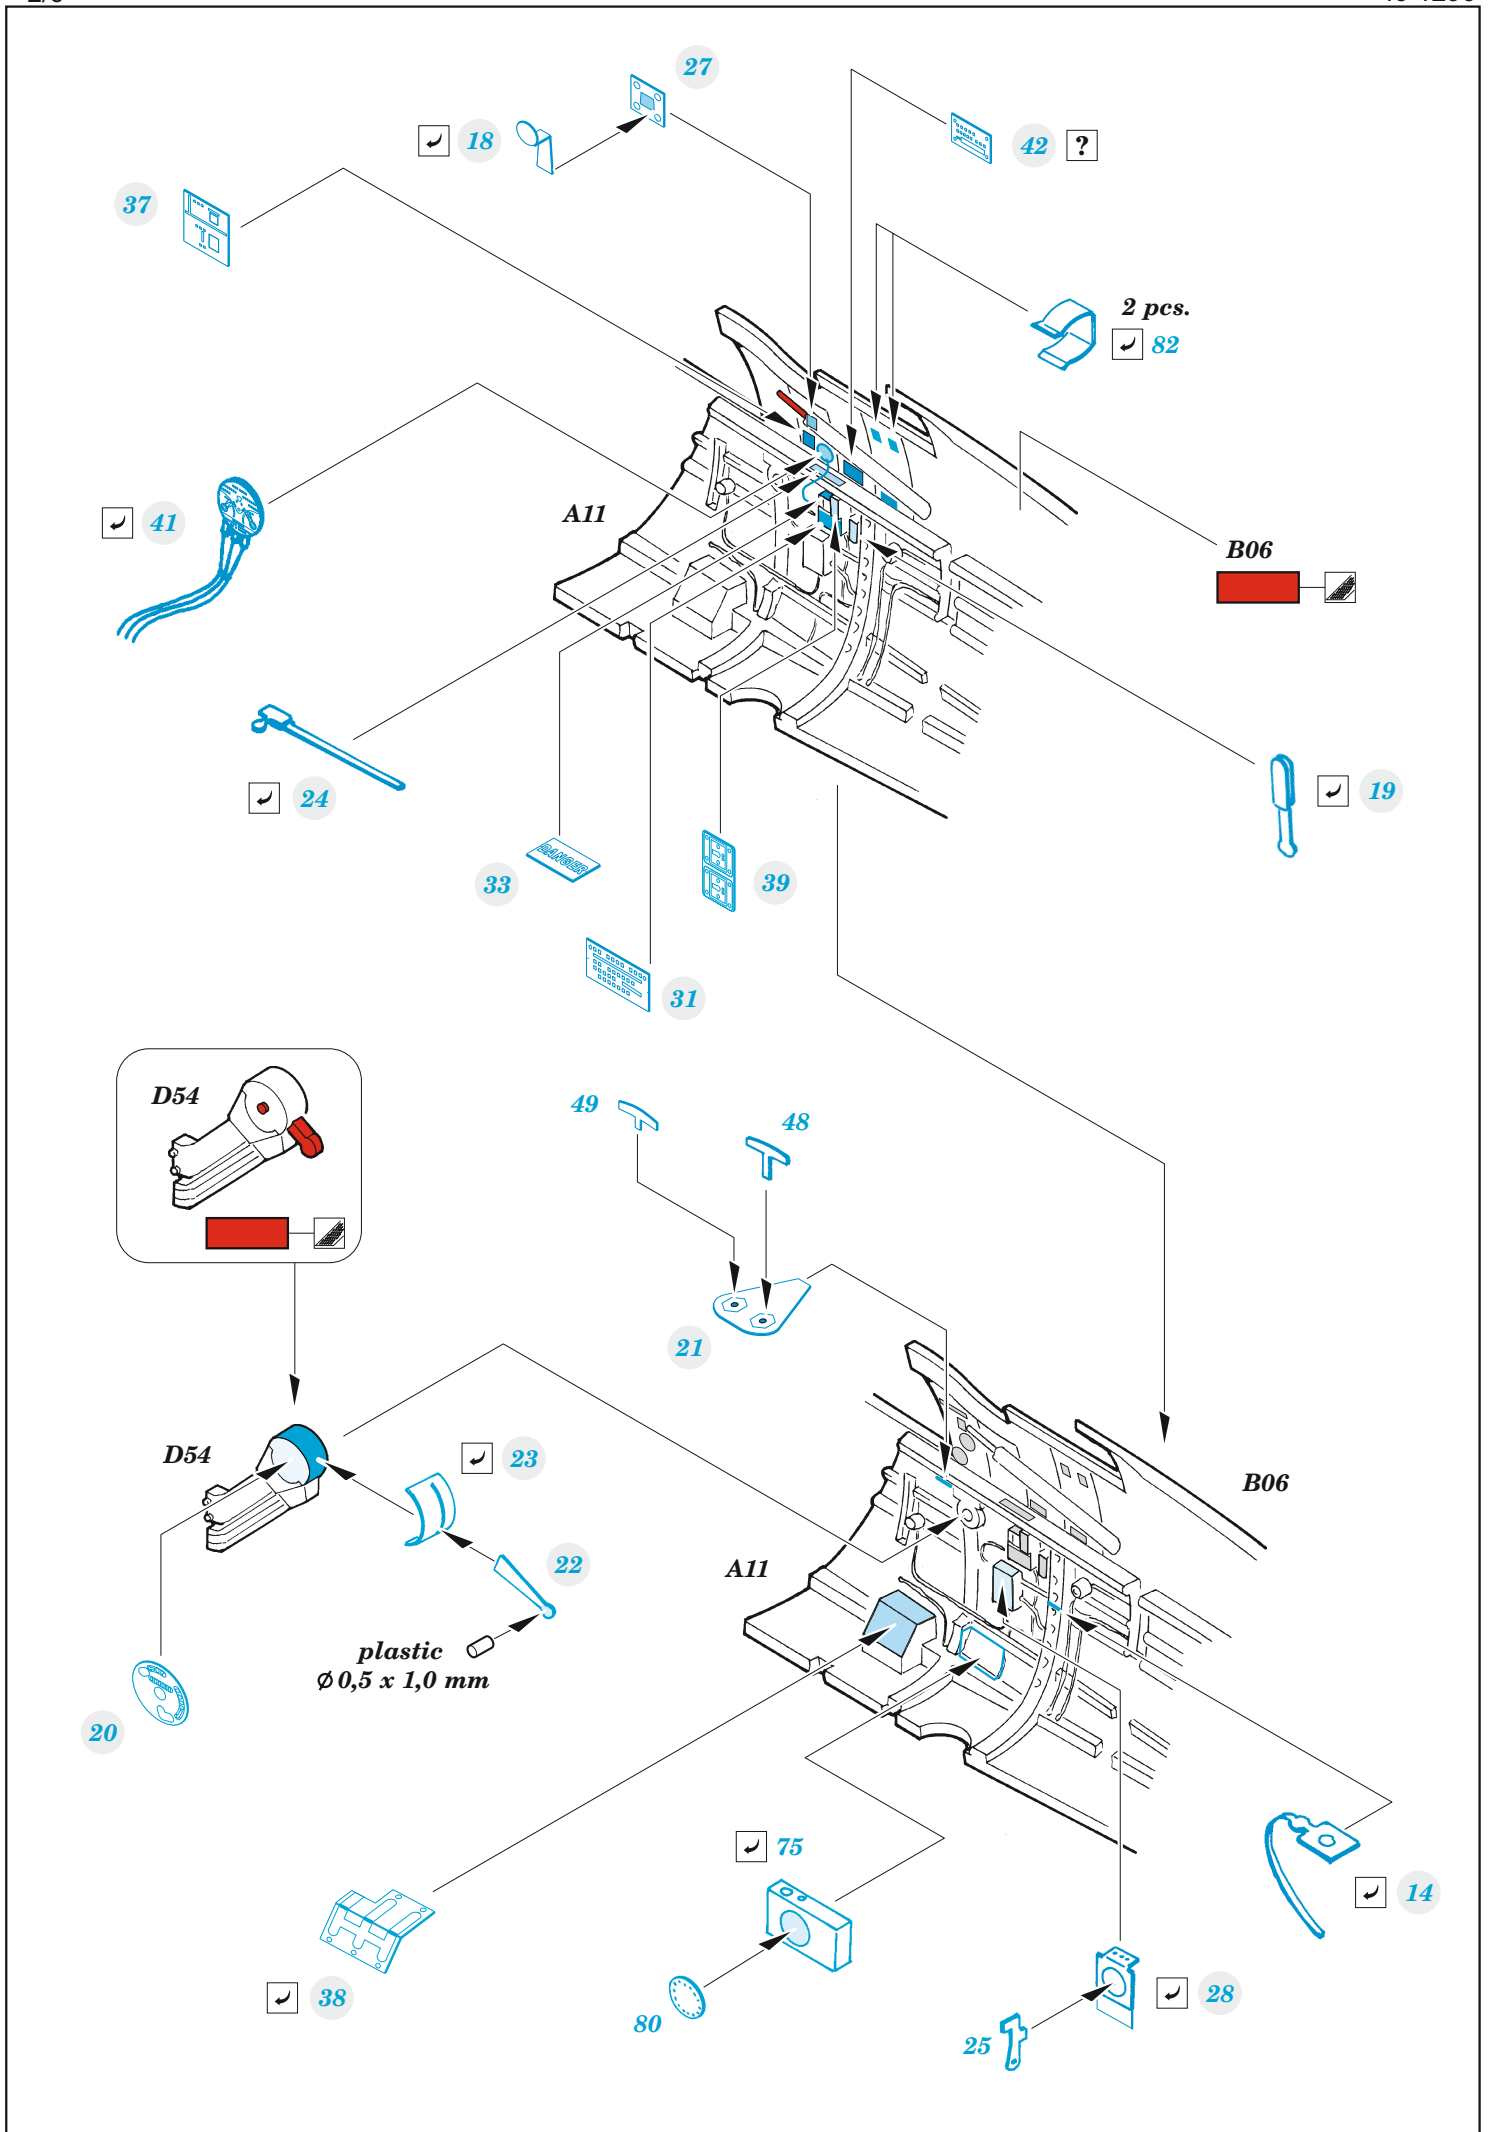

## 1/48

detail set for AIRFIX 1/48 kit • sada detailů pro stavebnici AIRFIX 1/48

film

- APPLY EXPRESS MASK AND PAINT BEFORE GLUING  
POUŽIT EXPRESS MASK NABARVIT PŘED SLEPENÍM
- SYMMETRICAL ASSEMBLY  
SYMETRICKÁ MONTÁŽ
- REMOVE  
ODSTRANIT
- GRIND  
OBROUSIT
- DRILL HOLE  
VRTAT OTVOR
- BEND  
OHNOUT
- OPTION  
VOLBA
- REPLACE  
NAHRADIT
- COLORED ETCHED PARTS  
LEPTANÉ BAREVNÉ DÍLY
- ETCHED PARTS  
LEPTANÉ NEBAREVNÉ DÍLY
- ORIGINAL KIT PARTS  
PŮVODNÍ DÍLY STAVEBNICE

ORIGINAL KIT PARTS  
PŮVODNÍ DÍLY STAVEBNICE

PHOTO-ETCHED PARTS  
LEPTANÉ DÍLY

PARTS TO BE REMOVED  
DÍLY K ODSTRANĚNÍ

FILL  
TMELIT

Related products: FE 1297 Spitfire F Mk.XVIII seatbelts STEEL 1/48

Related products: 48 1087 Spitfire F Mk.XVIII landing flaps 1/48