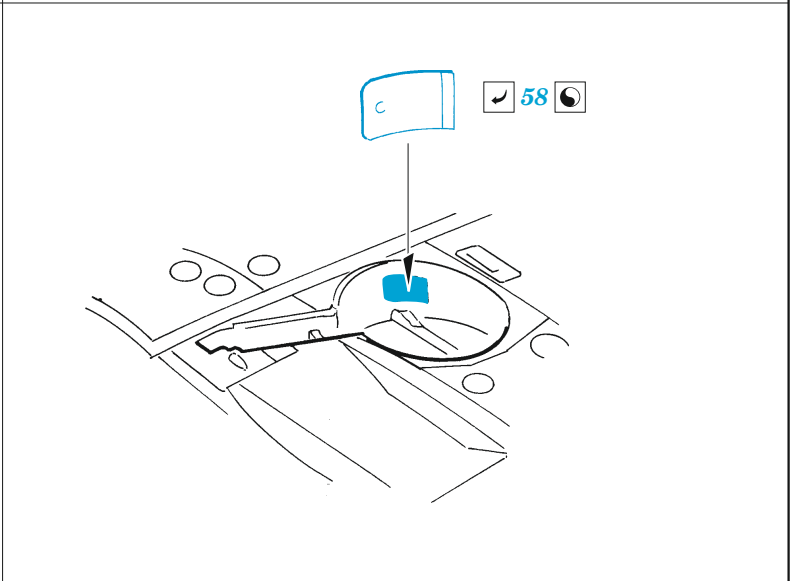

## 1/48

detail set for AIRFIX 1/48 kit • sada detailů pro stavebnici AIRFIX 1/48

film

- APPLY EXPRESS MASK AND PAINT BEFORE GLUING  
POUŽIT EXPRESS MASK NABARVIT PŘED SLEPENÍM
- SYMMETRICAL ASSEMBLY  
SYMETRICKÁ MONTÁŽ
- REMOVE  
ODSTRANIT
- GRIND  
OBROUSIT
- DRILL HOLE  
VRTAT OTVOR
- BEND  
OHNOUT
- OPTION  
VOLBA
- REPLACE  
NAHRADIT
- COLORED ETCHED PARTS  
LEPTANÉ BAREVNÉ DÍLY
- ETCHED PARTS  
LEPTANÉ NEBAREVNÉ DÍLY
- ORIGINAL KIT PARTS  
PŮVODNÍ DÍLY STAVEBNICE

ORIGINAL KIT PARTS  
PŮVODNÍ DÍLY STAVEBNICE

PHOTO-ETCHED PARTS  
LEPTANÉ DÍLY

PARTS TO BE REMOVED  
DÍLY K ODSTRANĚNÍ

FILL  
TMELIT

Related products: FE 1297 Spitfire F Mk.XVIII seatbelts STEEL 1/48

Related products: 48 1087 Spitfire F Mk.XVIII landing flaps 1/48