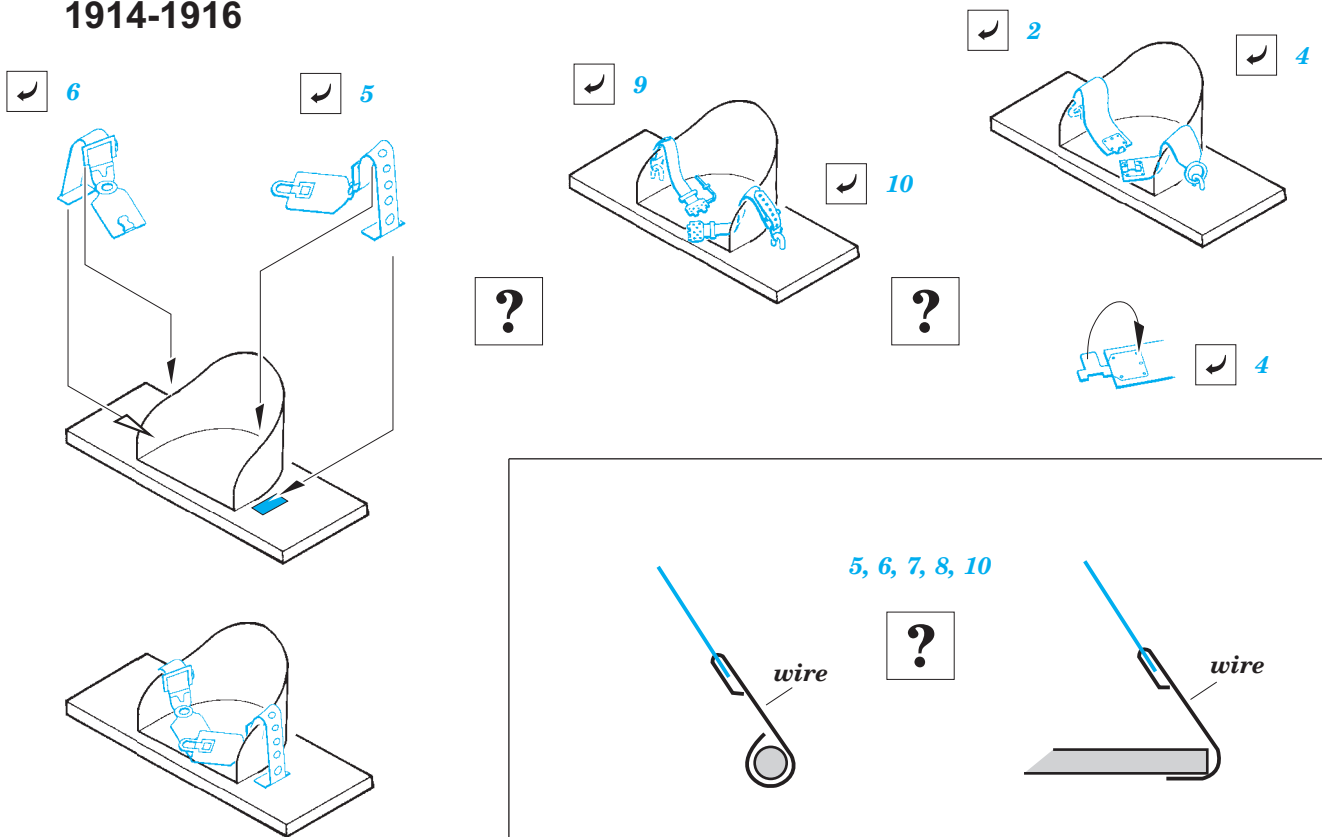

Seatbelts France WWI STEEL

eduard

49 108

1/48 scale detail set • sada detailů pro model 1/48

- ★ APPLY EXPRESS MASK AND PAINT BEFORE GLUING
  POUŽIT EXPRESS MASK NABARVIT PŘED SLEPENÍM
- ☯ SYMMETRICAL ASSEMBLY
  SYMETRICKÁ MONTÁŽ
- ☐ REMOVE
  ODSTRANIT
- ☐ GRIND
  OBROUSIT
- ☐ DRILL HOLE
  VRTAT OTVOR
- 1 COLORED ETCHED PARTS
  LEPTANÉ BAREVNÉ DÍLY
- 1 ETCHED PARTS
  LEPTANÉ NEBAREVNÉ DÍLY
- 1 ORIGINAL KIT PARTS
  PŮVODNÍ DÍLY STAVEBNICE
- ↷ BEND
  OHNOUT
- ? OPTION
  VOLBA
- Ⓜ REPLACE
  NAHRADIT

ORIGINAL KIT PARTS
PŮVODNÍ DÍLY STAVEBNICE

PHOTO-ETCHED PARTS
LEPTANÉ DÍLY

PARTS TO BE REMOVED
DÍLY K ODSTRANĚNÍ

FILL
TMELIT

1914-1916

1914-1918