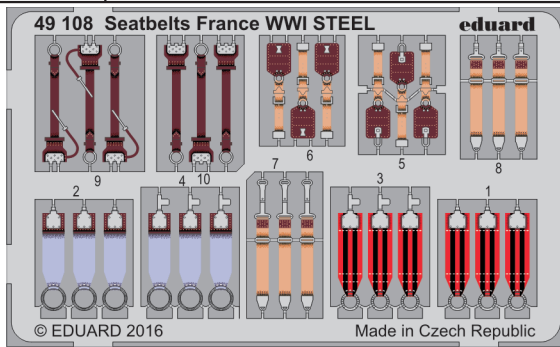

Seatbelts France WWI STEEL

eduard

49 108

1/48 scale detail set • sada detailů pro model 1/48

- ★ APPLY EXPRESS MASK AND PAINT BEFORE GLUING
POUŽIT EXPRESS MASK NABARVIT PŘED SLEPENÍM
- ☯ SYMMETRICAL ASSEMBLY
SYMETRICKÁ MONTÁŽ
- ☐ REMOVE
ODSTRANIT
- ☐ GRIND
OBROUSIT
- ☐ DRILL HOLE
VRTAT OTVOR
- 1 COLORED ETCHED PARTS
LEPTANÉ BAREVNÉ DÍLY
- 1 ETCHED PARTS
LEPTANÉ NEBAREVNÉ DÍLY
- 1 ORIGINAL KIT PARTS
PŮVODNÍ DÍLY STAVEBNICE
- ↷ BEND
OHNOUT
- ? OPTION
VOLBA
- Ⓜ REPLACE
NAHRADIT

ORIGINAL KIT PARTS
PŮVODNÍ DÍLY STAVEBNICE

PHOTO-ETCHED PARTS
LEPTANÉ DÍLY

PARTS TO BE REMOVED
DÍLY K ODSTRANĚNÍ

FILL
TMELIT

1914-1916

1914-1918