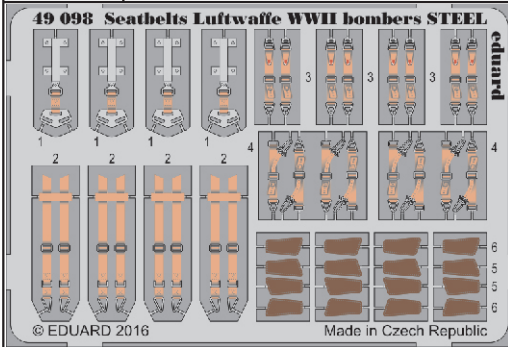

Seatbelts Luftwaffe WWII bombers STEEL

eduard

49 098

detail set for 1/48 kit • sada detailů pro stavebnici 1/48

- APPLY EXPRESS MASK AND PAINT BEFORE GLUING
POUŽIT EXPRESS MASK NABARVIT PŘED SLEPENÍM
- SYMMETRICAL ASSEMBLY
SYMETRICKÁ MONTÁŽ
- REMOVE
ODSTRANIT
- GRIND
OBROUSIT
- DRILL HOLE
VRTAT OTVOR
- COLORED ETCHED PARTS
LEPTANÉ BAREVNÉ DÍLY
- ETCHED PARTS
LEPTANÉ NEBAREVNÉ DÍLY
- ORIGINAL KIT PARTS
PŮVODNÍ DÍLY STAVEBNICE
- BEND
OHNOUT
- OPTION
VOLBA
- REPLACE
NAHRADIT

ORIGINAL KIT PARTS
PŮVODNÍ DÍLY STAVEBNICE

PHOTO-ETCHED PARTS
LEPTANÉ DÍLY

PARTS TO BE REMOVED
DÍLY K ODSTRANĚNÍ

FILL
TMELIT