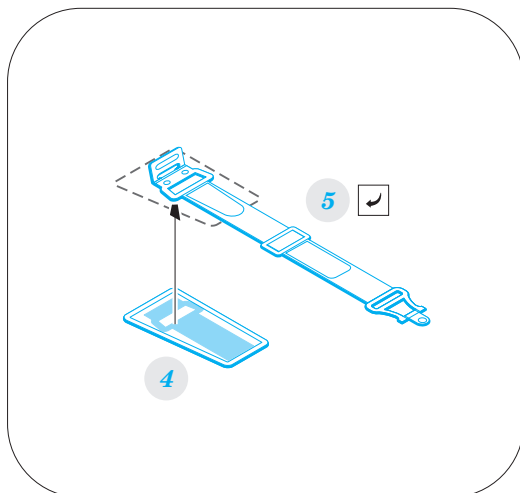

ORIGINAL KIT PARTS
PŮVODNÍ DÍLY STAVEBNICE

PHOTO-ETCHED PARTS
LEPTANÉ DÍLY

PARTS TO BE REMOVED
DÍLY K ODSTRANĚNÍ

FILL
TMELIT

4 sets

Bf 109

4 sets

Fw 190