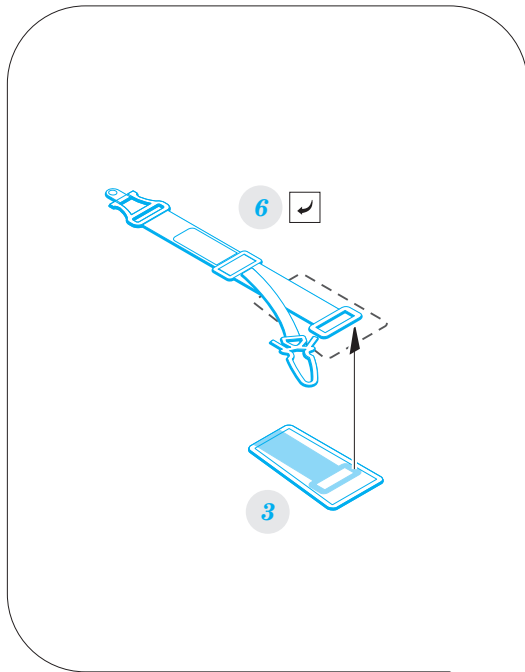

Seatbelts Luftwaffe WWII fighters STEEL

eduard

49 095

detail set for 1/48 kits • sada detailů pro stavebnice 1/48

- ★ APPLY EXPRESS MASK AND PAINT BEFORE GLUING
POUŽIT EXPRESS MASK NABARVIT PŘED SLEPENÍM
- ☯ SYMMETRICAL ASSEMBLY
SYMETRICKÁ MONTÁŽ
- REMOVE
ODSTRANIT
- ▨ GRIND
OBROUSIT
- ⊘ DRILL HOLE
VRTAT OTVOR
- 1 COLORED ETCHED PARTS
LEPTANÉ BAREVNÉ DÍLY
- 1 ETCHED PARTS
LEPTANÉ NEBAREVNÉ DÍLY
- 1 ORIGINAL KIT PARTS
PŮVODNÍ DÍLY STAVEBNICE
- ↷ BEND
OHNOUT
- ? OPTION
VOLBA
- Ⓜ REPLACE
NAHRADIT

ORIGINAL KIT PARTS
PŮVODNÍ DÍLY STAVEBNICE

PHOTO-ETCHED PARTS
LEPTANÉ DÍLY

PARTS TO BE REMOVED
DÍLY K ODSTRANĚNÍ

FILL
TMELIT

4 sets

Bf 109

4 sets

Fw 190