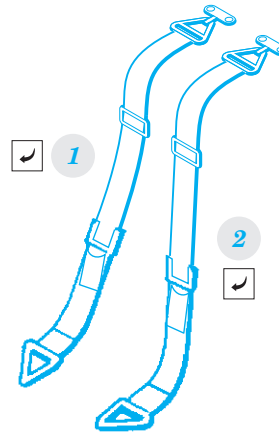

Seatbelts Luftwaffe WWII fighters STEEL

eduard

49 095

detail set for 1/48 kits • sada detailů pro stavebnice 1/48

- ★ APPLY EXPRESS MASK AND PAINT BEFORE GLUING
POUŽIT EXPRESS MASK NABARVIT PŘED SLEPENÍM
- ☯ SYMMETRICAL ASSEMBLY
SYMETRICKÁ MONTÁŽ
- REMOVE
ODSTRANIT
- ▨ GRIND
OBROUSIT
- ⊘ DRILL HOLE
VRTAT OTVOR
- 1 COLORED ETCHED PARTS
LEPTANÉ BAREVNÉ DÍLY
- 1 ETCHED PARTS
LEPTANÉ NEBAREVNÉ DÍLY
- 1 ORIGINAL KIT PARTS
PŮVODNÍ DÍLY STAVEBNICE
- ↷ BEND
OHNOUT
- ? OPTION
VOLBA
- Ⓜ REPLACE
NAHRADIT

ORIGINAL KIT PARTS
PŮVODNÍ DÍLY STAVEBNICE

PHOTO-ETCHED PARTS
LEPTANÉ DÍLY

PARTS TO BE REMOVED
DÍLY K ODSTRANĚNÍ

FILL
TMELIT

4 sets

Bf 109

4 sets

Fw 190