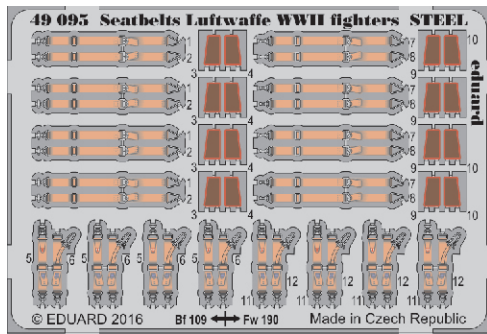

Seatbelts Luftwaffe WWII fighters STEEL

eduard

49 095

detail set for 1/48 kits • sada detailů pro stavebnice 1/48

- ★ APPLY EXPRESS MASK AND PAINT BEFORE GLUING
POUŽIT EXPRESS MASK NABARVIT PŘED SLEPENÍM
- ☯ SYMMETRICAL ASSEMBLY
SYMETRICKÁ MONTÁŽ
- REMOVE
ODSTRANIT
- ▨ GRIND
OBROUSIT
- ⊘ DRILL HOLE
VRTAT OTVOR
- 1 COLORED ETCHED PARTS
LEPTANÉ BAREVNÉ DÍLY
- 1 ETCHED PARTS
LEPTANÉ NEBAREVNÉ DÍLY
- 1 ORIGINAL KIT PARTS
PŮVODNÍ DÍLY STAVEBNICE
- ↷ BEND
OHNOUT
- ? OPTION
VOLBA
- Ⓜ REPLACE
NAHRADIT

ORIGINAL KIT PARTS
PŮVODNÍ DÍLY STAVEBNICE

PHOTO-ETCHED PARTS
LEPTANÉ DÍLY

PARTS TO BE REMOVED
DÍLY K ODSTRANĚNÍ

FILL
TMELIT

4 sets

Bf 109

4 sets

Fw 190