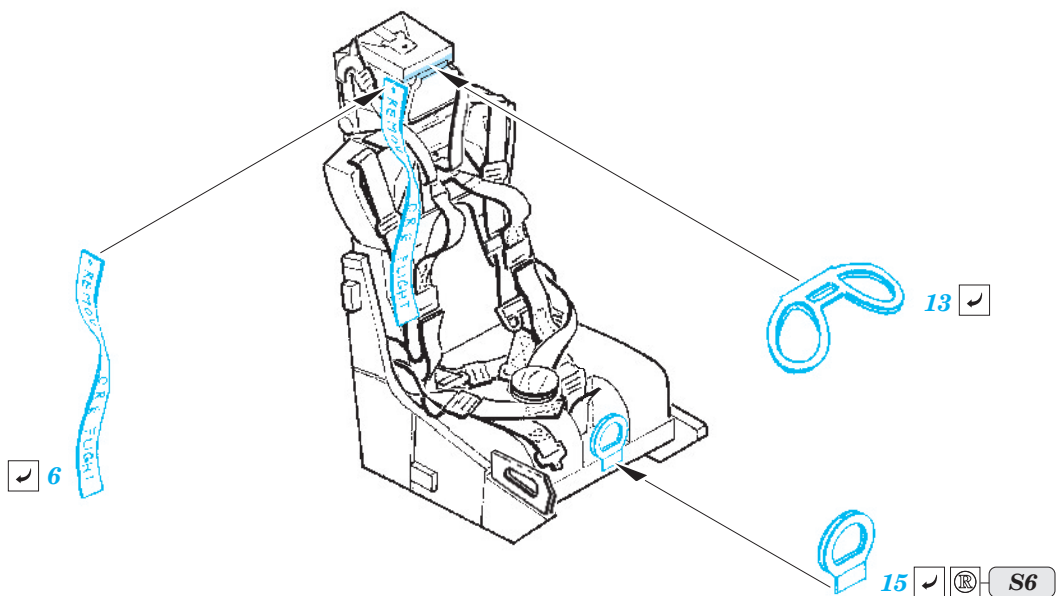

TF-104G Starfighter GQ-7 Seatbelts

eduard

49 036

1/48 scale detail set for Hasegawa kit • sada detailů pro model 1/48 Hasegawa

- APPLY EXPRESS MASK AND PAINT BEFORE GLUING
POUŽIT EXPRESS MASK NABARVIT PŘED SLEPENÍM
- SYMETRICAL ASSEMBLY
SYMETRICKÁ MONTÁŽ
- REMOVE
ODSTRANIT
- GRIND
OBROUSIT
- DRILL HOLE
VRTAT OTVOR
- BEND
OHNOUT
- OPTION
VOLBA
- REPLACE
NAHRADIT

- ORIGINAL KIT PARTS
PŮVODNÍ DÍLY STAVEBNICE
- PHOTO-ETCHED PARTS
LEPTANÉ DÍLY
- PARTS TO BE REMOVED
DÍLY K ODSTRANĚNÍ
- FILL
TMĚLIT

References :
 -Verlinden Lock On No.1 - F-104G/J
 - The Aircraft Walkaround Center <http://www5.50megs.com>
 - Zlinek No.2/Vol. III.
 -Replic No.110/October 2000