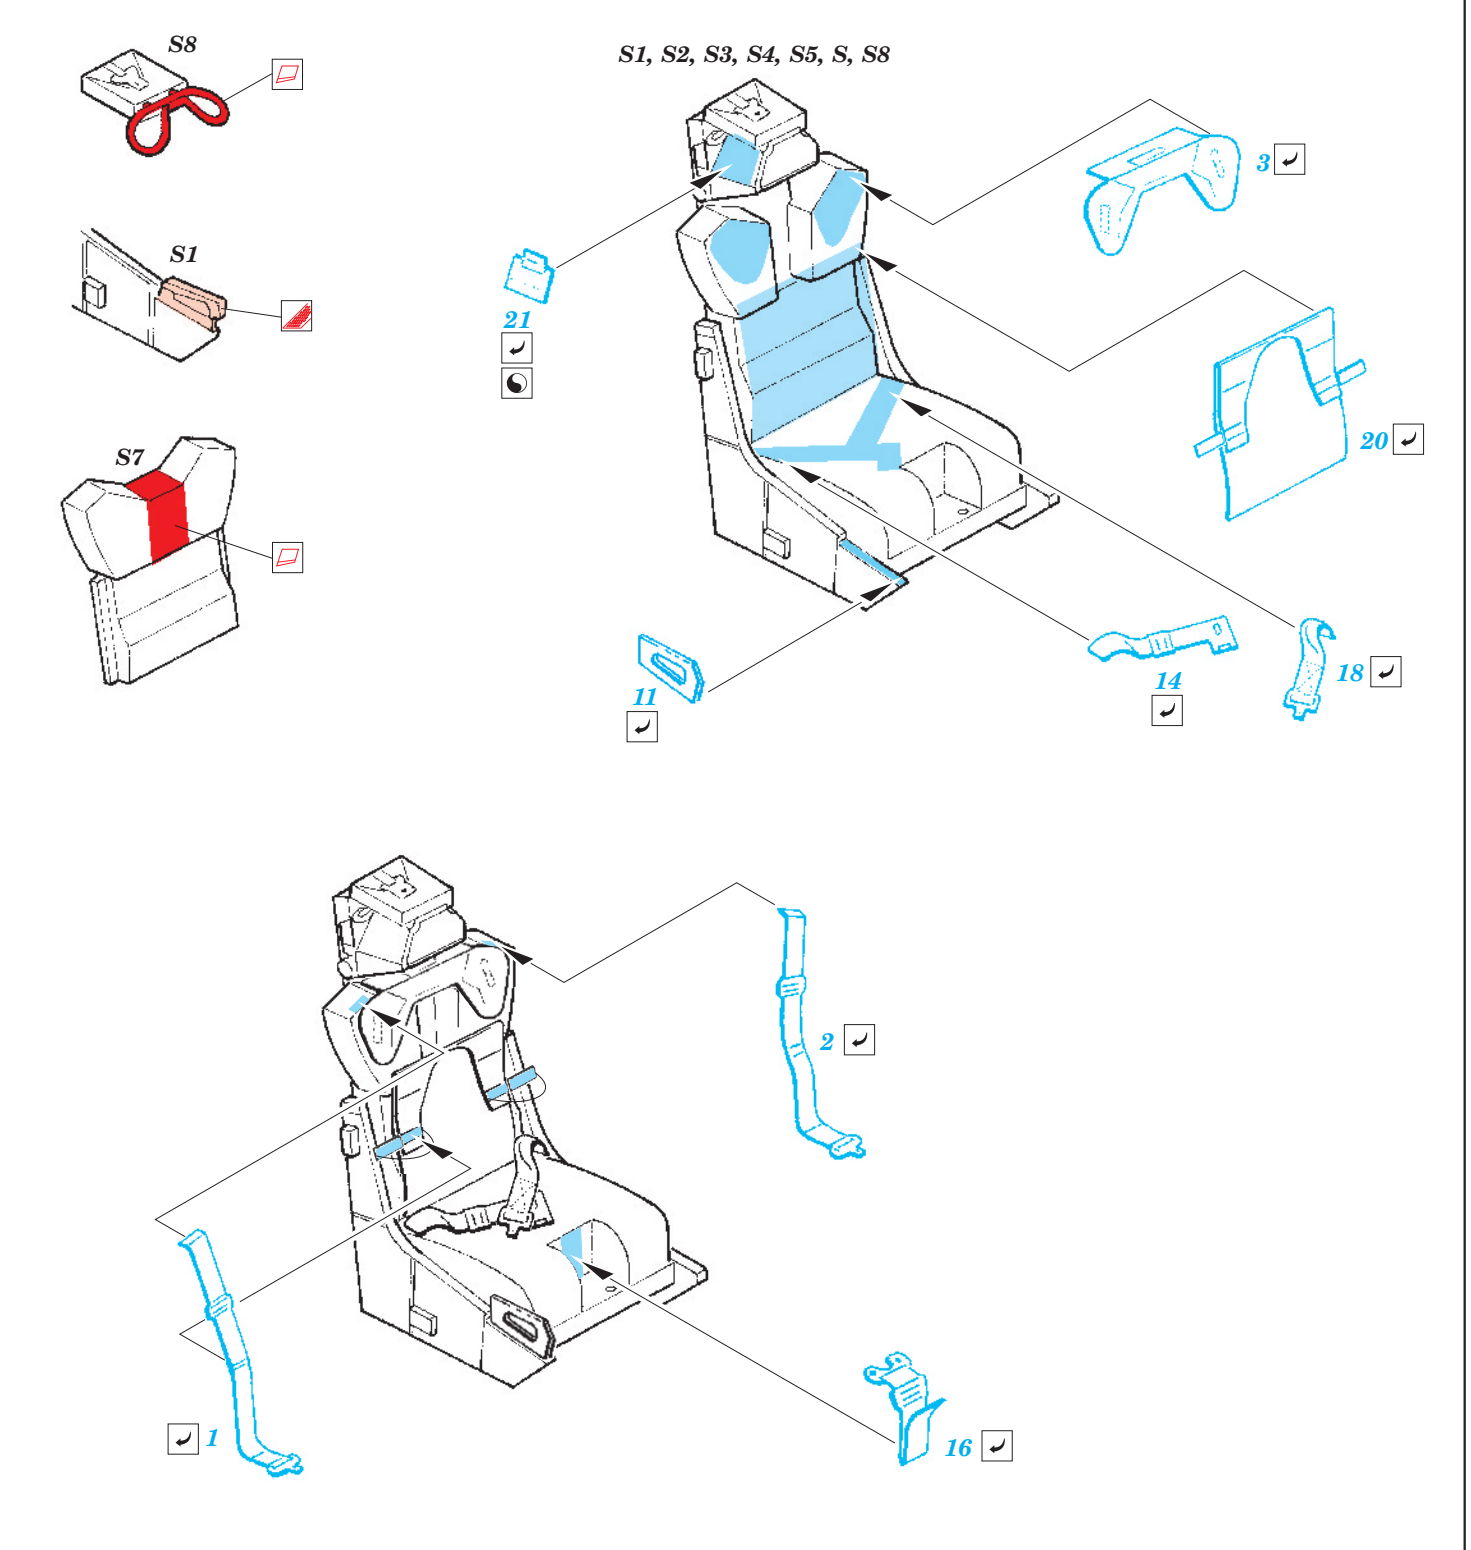

TF-104G Starfighter GQ-7 Seatbelts

eduard

49 036

1/48 scale detail set for Hasegawa kit • sada detailů pro model 1/48 Hasegawa

- APPLY EXPRESS MASK AND PAINT BEFORE GLUING
POUŽIT EXPRESS MASK NABARVIT PŘED SLEPENÍM
- SYMETRICAL ASSEMBLY
SYMETRICKÁ MONTÁŽ
- REMOVE
ODSTRANIT
- GRIND
OBROUSIT
- DRILL HOLE
VRTAT OTVOR
- BEND
OHNOUT
- OPTION
VOLBA
- REPLACE
NAHRADIT

- ORIGINAL KIT PARTS
PŮVODNÍ DÍLY STAVEBNICE
- PHOTO-ETCHED PARTS
LEPTANÉ DÍLY
- PARTS TO BE REMOVED
DÍLY K ODSTRANĚNÍ
- FILL
TMĚLIT

References :
 -Verlinden Lock On No.1 - F-104G/J
 - The Aircraft Walkaround Center <http://www5.50megs.com>
 - Zlinek No.2/Vol. III.
 -Replic No.110/October 2000