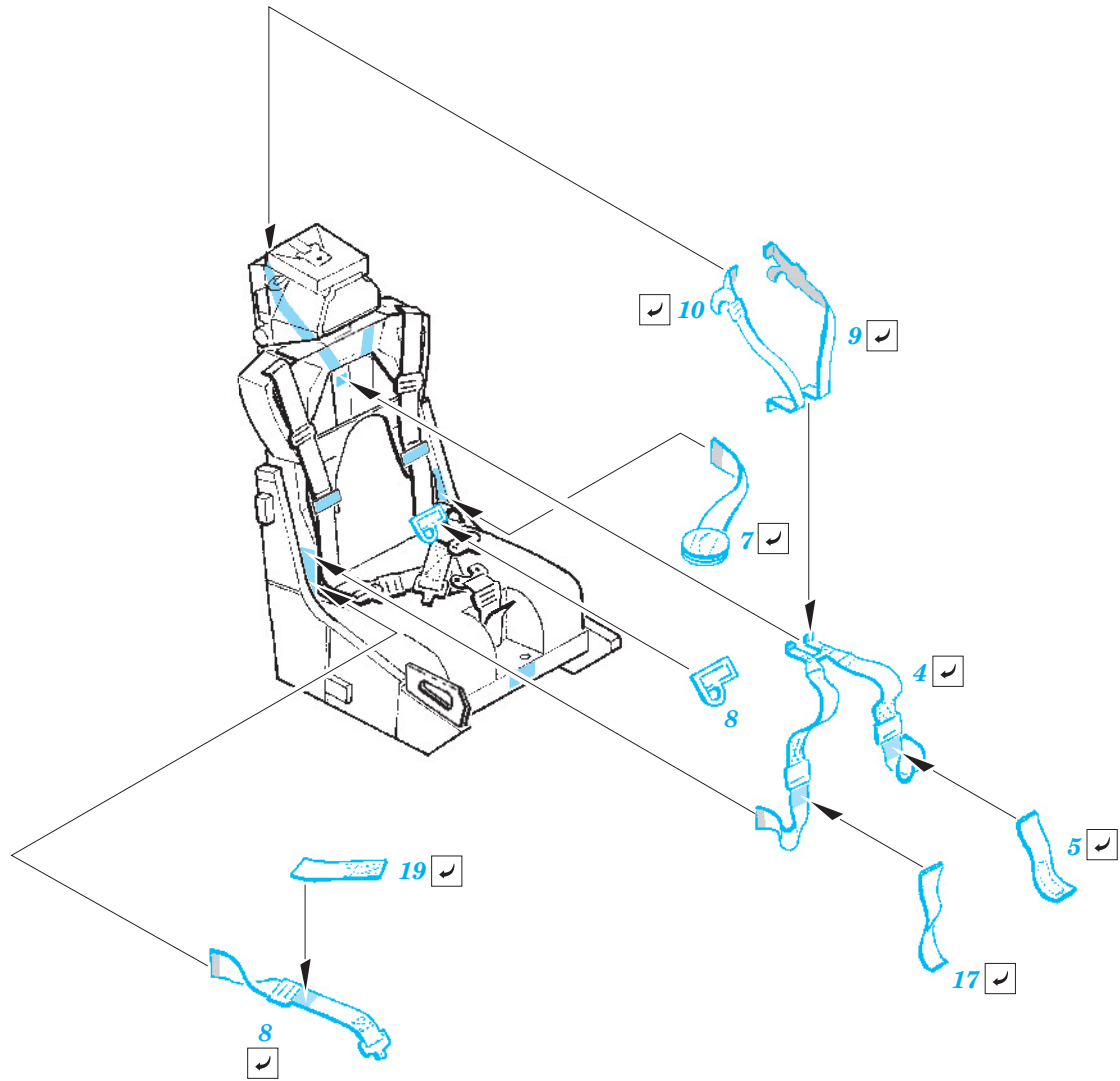

TF-104G Starfighter GQ-7 Seatbelts

eduard

49 036

1/48 scale detail set for Hasegawa kit • sada detailů pro model 1/48 Hasegawa

- APPLY EXPRESS MASK AND PAINT BEFORE GLUING
POUŽIT EXPRESS MASK NABARVIT PŘED SLEPENÍM
- SYMETRICAL ASSEMBLY
SYMETRICKÁ MONTÁŽ
- REMOVE
ODSTRANIT
- GRIND
OBROUSIT
- DRILL HOLE
VRTAT OTVOR
- BEND
OHNOUT
- OPTION
VOLBA
- REPLACE
NAHRADIT

- ORIGINAL KIT PARTS
PŮVODNÍ DÍLY STAVEBNICE
- PHOTO-ETCHED PARTS
LEPTANÉ DÍLY
- PARTS TO BE REMOVED
DÍLY K ODSTRANĚNÍ
- FILL
TMĚLIT

References :
 -Verlinden Lock On No.1 - F-104G/J
 - The Aircraft Walkaround Center <http://www5.50megs.com>
 - Zlinek No.2/Vol. III.
 -Replic No.110/October 2000