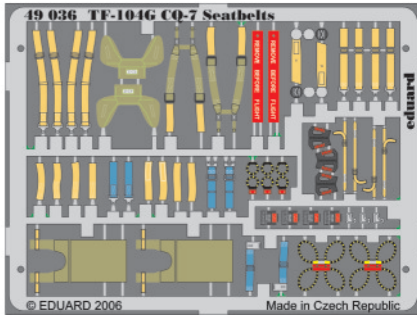

TF-104G Starfighter GQ-7 Seatbelts

eduard

49 036

1/48 scale detail set for Hasegawa kit • sada detailů pro model 1/48 Hasegawa

- APPLY EXPRESS MASK AND PAINT BEFORE GLUING
POUŽIT EXPRESS MASK NABARVIT PŘED SLEPENÍM
- SYMETRICAL ASSEMBLY
SYMETRICKÁ MONTÁŽ
- REMOVE
ODSTRANIT
- GRIND
OBROUSIT
- DRILL HOLE
VRTAT OTVOR
- BEND
OHNOUT
- OPTION
VOLBA
- REPLACE
NAHRADIT

- ORIGINAL KIT PARTS
PŮVODNÍ DÍLY STAVEBNICE
- PHOTO-ETCHED PARTS
LEPTANÉ DÍLY
- PARTS TO BE REMOVED
DÍLY K ODSTRANĚNÍ
- FILL
TMĚLIT

References :
 -Verlinden Lock On No.1 - F-104G/J
 - The Aircraft Walkaround Center <http://www5.50megs.com>
 - Zlinek No.2/Vol. III.
 -Replic No.110/October 2000